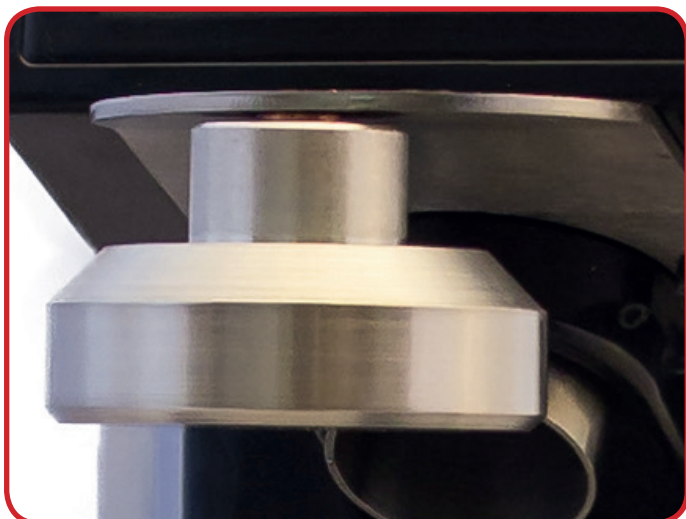

MITO TOUCH

CARATTERISTICHE TECNICHE

- Motore: 570W 1400 g/min
- Macine in acciaio diametro 75 mm
- Tramoggia: 1,5 kg di caffè
- Ingombro: 21x37x55h cm
- Peso: 13 kg
- Display touch 2,8"
- Dosi di caffè singola e doppia regolabili indipendentemente
- Portafiltro handfree
- Sistema di ventilazione forzata
- Colori: Grigio Metallizzato, Nero opaco, Bianco, Rosso

FEATURES

- Engine: 570W 1400 rpm
- Grinding burrs Ø75 mm
- 1,5 kg coffee Hopper
- Size: 21x37x55h cm
- Weight: 13 kg
- 2,8" touchscreen Display
- Independently adjustable single and double doses.
- Handfree filterholder
- Forced air ventilation
- Colours: Metallic Gray, Matt black, White Red

SU RICHIESTA

- Finitura acciaio
- Corpo cromato
- Pressino
- Personalizzazione display
- Macine speciali

ON REQUEST

- Brushed inox body
- Chromed body
- Tamper
- Customized display
- Special burrs

www.obel.it
obel@obelsrl.it

OBEL®
SINCE 1953