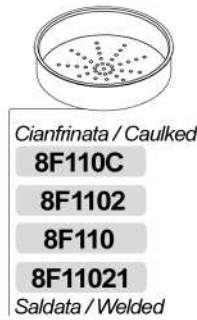

Elettrovalvola / Solenoid valve				Bobina / Solenoid valve coil			Parte meccanica / Body		Nucleo / Nucleos	
	24V	115V	230V	230V PPS	24V	115V	230V	Vitor®	Rubino / Ruby	Vitor®	Rubino / Ruby
Ode	8S46	8F1311	8F130	8F13013	8S090		8F09802		9V785	6V4506	6V4573
Parker	8F132	8F1331	8F133		8F05	8F4811	8F48	8A4V	8A4		
Lucifer	8C50	8F4199	8F136		8C52	8F61/A	8F61	8C51V	8C51		
Sirai	8F798		9V8045		9V8240			8F797V