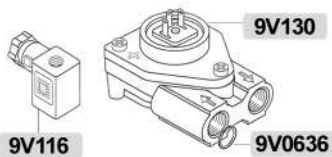

1. Sirai
2. **9V38** P302/6 30A 3P
   - **9V382** P203/T01 20A 2P
   - **9V383** P303/T01 20A 3P
3. Parker
4. **9V8354** PS325-1C 25A 3P

- 150mm **8R30**
- 160mm **8R305**