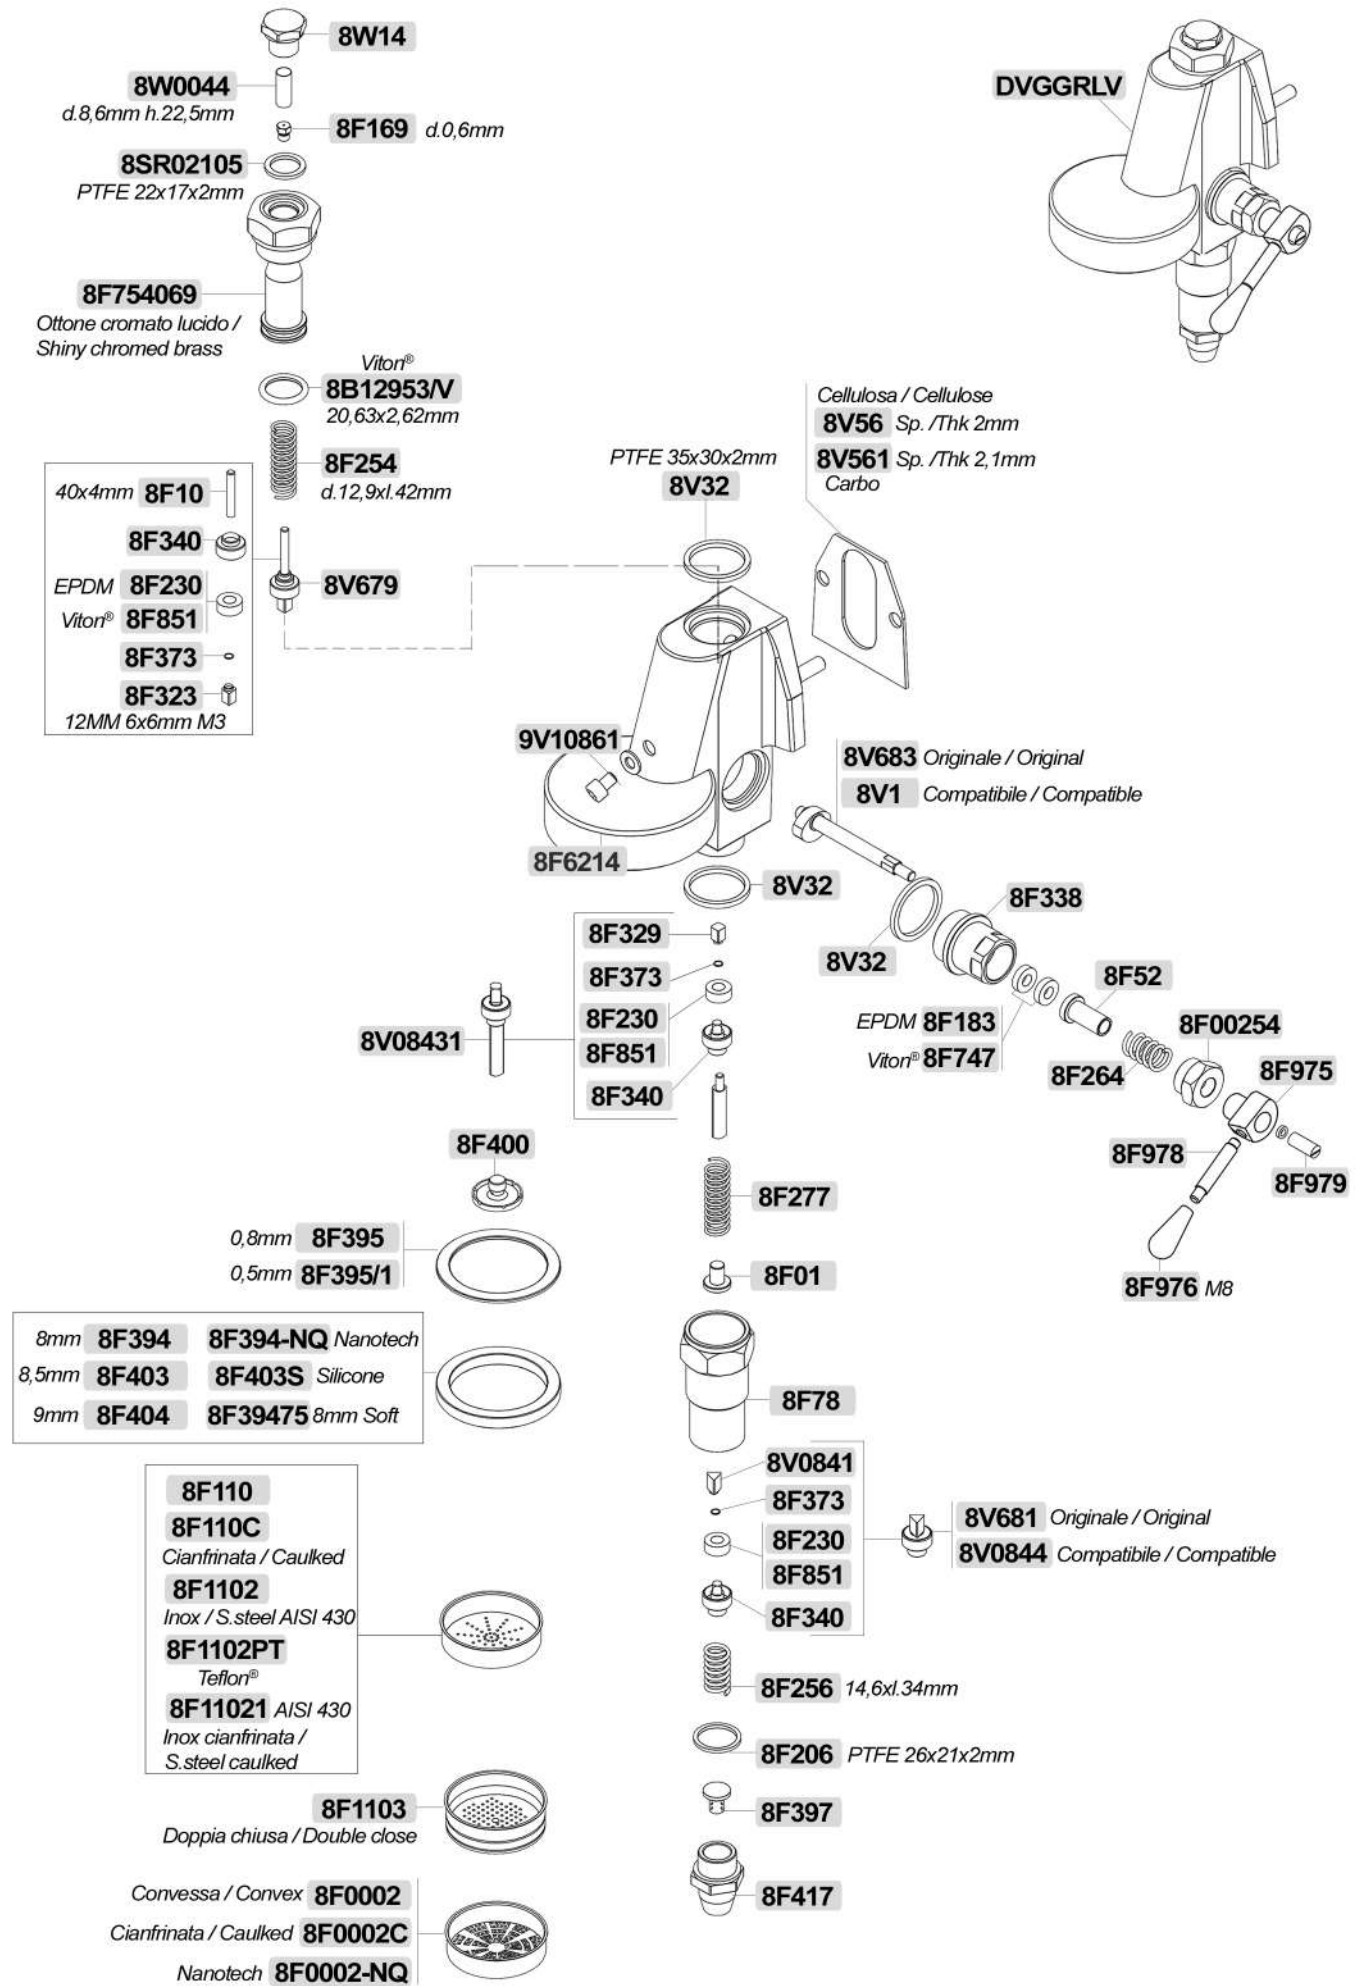

**8F274**

M39

**9V094** d.0,9x2mm I.500 1/8MF

**9V0942** d.0,9x2mm I.500 1/8FF

**9V0943** d.1,27x2,5mm I.500 1/8FF

	Elettrovalvola / Solenoid valve				Bobina / Solenoid valve coil			Parte meccanica / Body		Nucleo / Nucleos	
	24V	115V	230V	230V PPS	24V	115V	230V	Vitor®	Rubino / Ruby	Vitor®	Rubino / Ruby
Ode	<b>8S46</b>	<b>8F1311</b>	<b>8F130</b>	<b>8F13013</b>	<b>8S090</b>		<b>8F09802</b>		<b>9V785</b>	<b>6V4506</b>	<b>6V4573</b>
Parker	<b>8F132</b>	<b>8F1331</b>	<b>8F133</b>		<b>8F05</b>	<b>8F4811</b>	<b>8F48</b>	<b>8A4/V</b>	<b>8A4</b>		
Lucifer	<b>8C50</b>	<b>8F4199</b>	<b>8F136</b>		<b>8C52</b>	<b>8F61/A</b>	<b>8F61</b>	<b>8C51/V</b>	<b>8C51</b>		
Sirai	<b>8F798</b>		<b>9V8045</b>		<b>9V8240</b>			<b>8F797/V</b>			