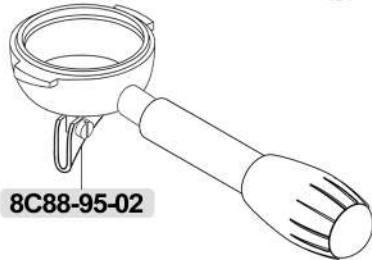

8C88-95-02