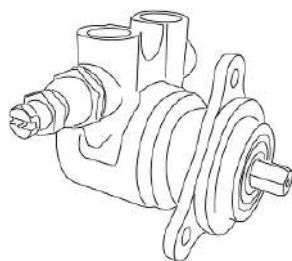

Codice / Code	Specifiche / Characteristics
9V0214	200LT/H Inox/S.steel NSF 3 fori
9V35	200LT/H Inox/S.steel NSF 3 fori
9V561	150L/H 2 fori / holes