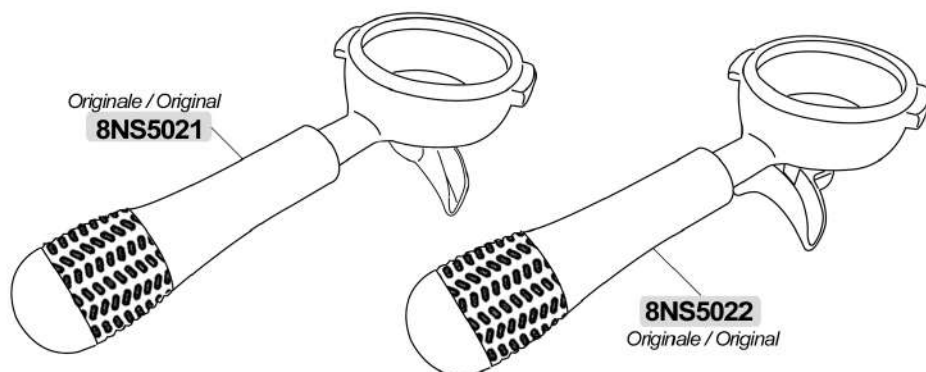

8F146PT 7gr Teflon®

8F155 7gr Economico / Cheap

8F00273PT 14gr Teflon®

8F00273 14gr Economico / Cheap

Profondo / Deep

Grigio / Gray
8NS000843