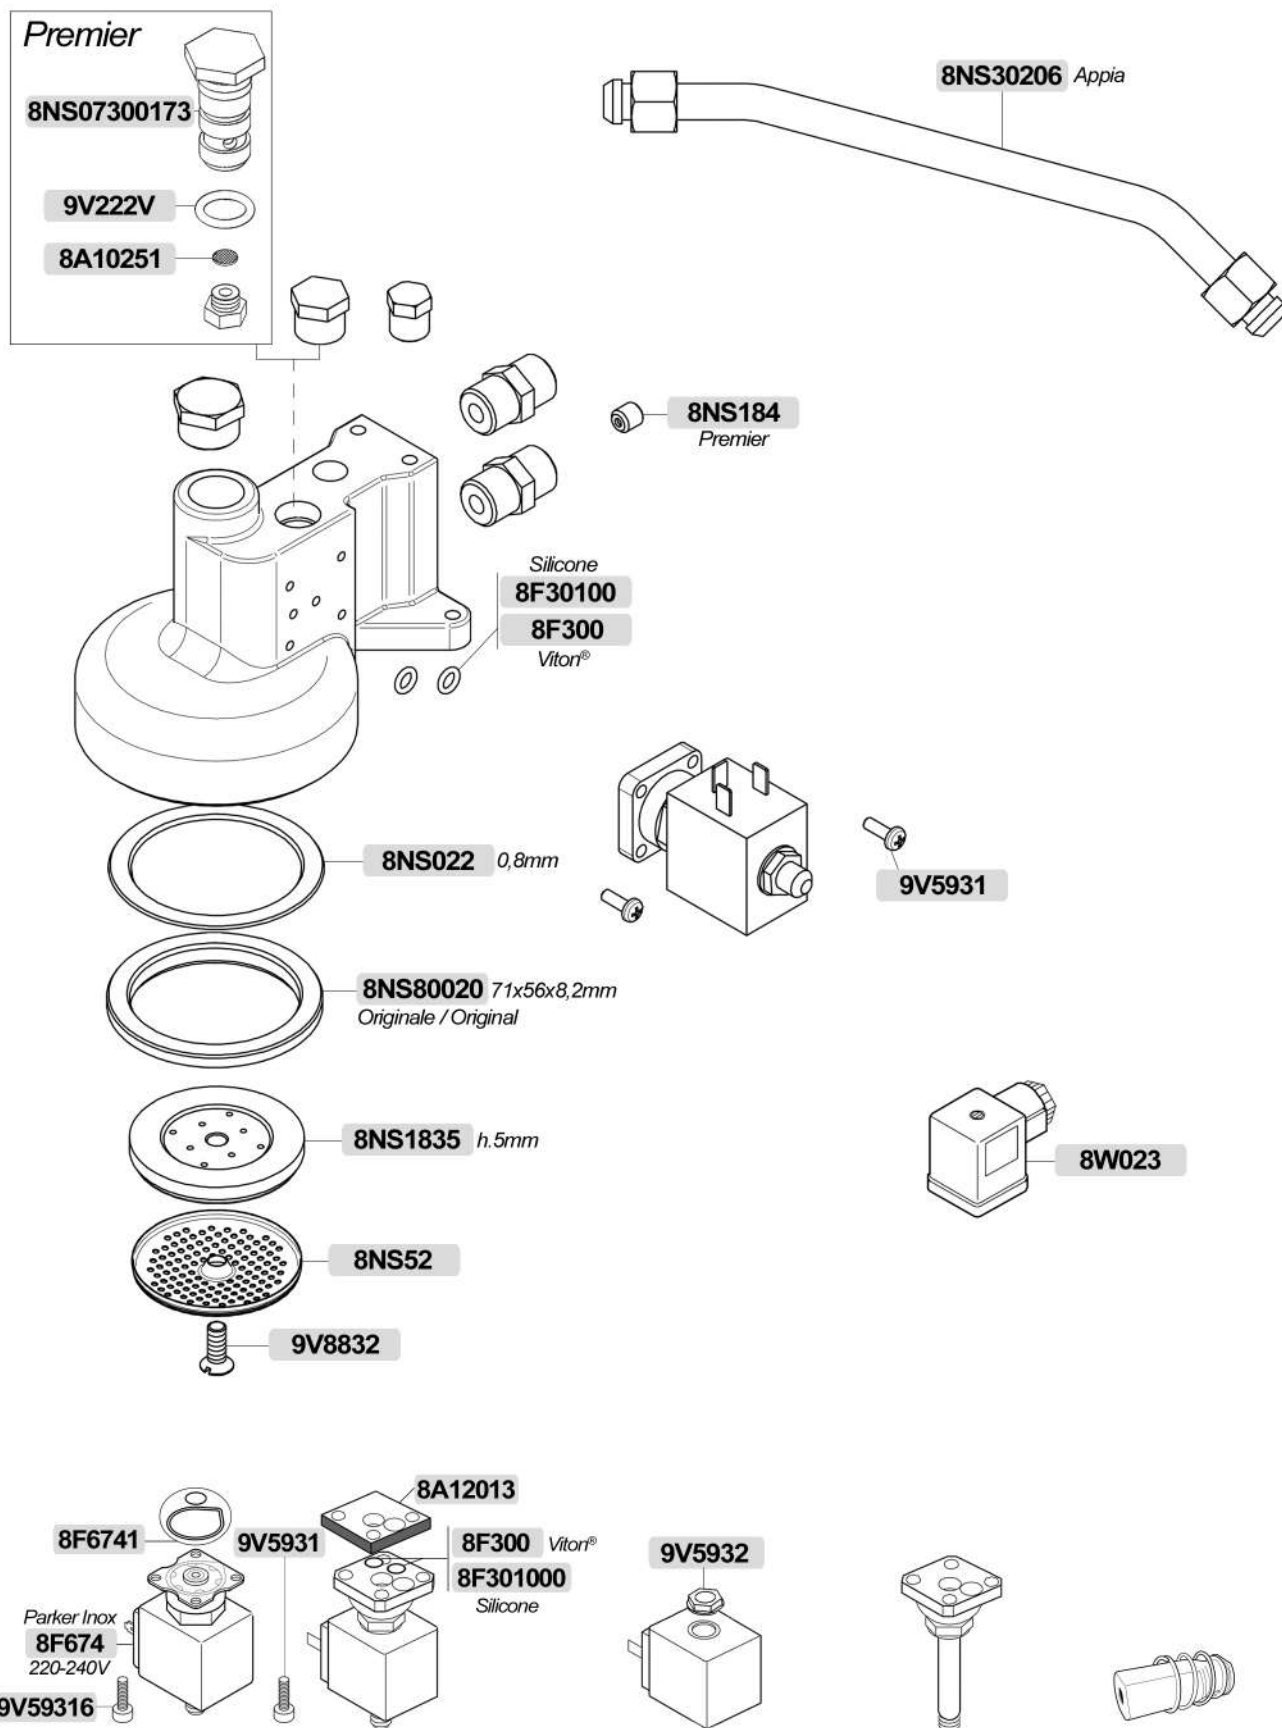

Elettrovalvola / Solenoid valve				Bobina / Solenoid valve coil			Parte meccanica / Body		Nucleo / Nucleos	
	24V	115V	230V	230V PPS	24V	115V	230V	Vitor®	Rubino / Ruby	Vitor®	Rubino / Ruby
Ode	8S46	8F1311	8F130	8F13013	8S090		8F09802		9V785	6V4506	6V4573
Parker	8F132	8F1331	8F133		8F05	8F4811	8F48	8A4/V	8A4		
Lucifer	8C50	8F4199	8F136		8C52	8F61/A	8F61	8C51/V	8C51		
Sirai	8F798		9V8045		9V8240			8F797/V