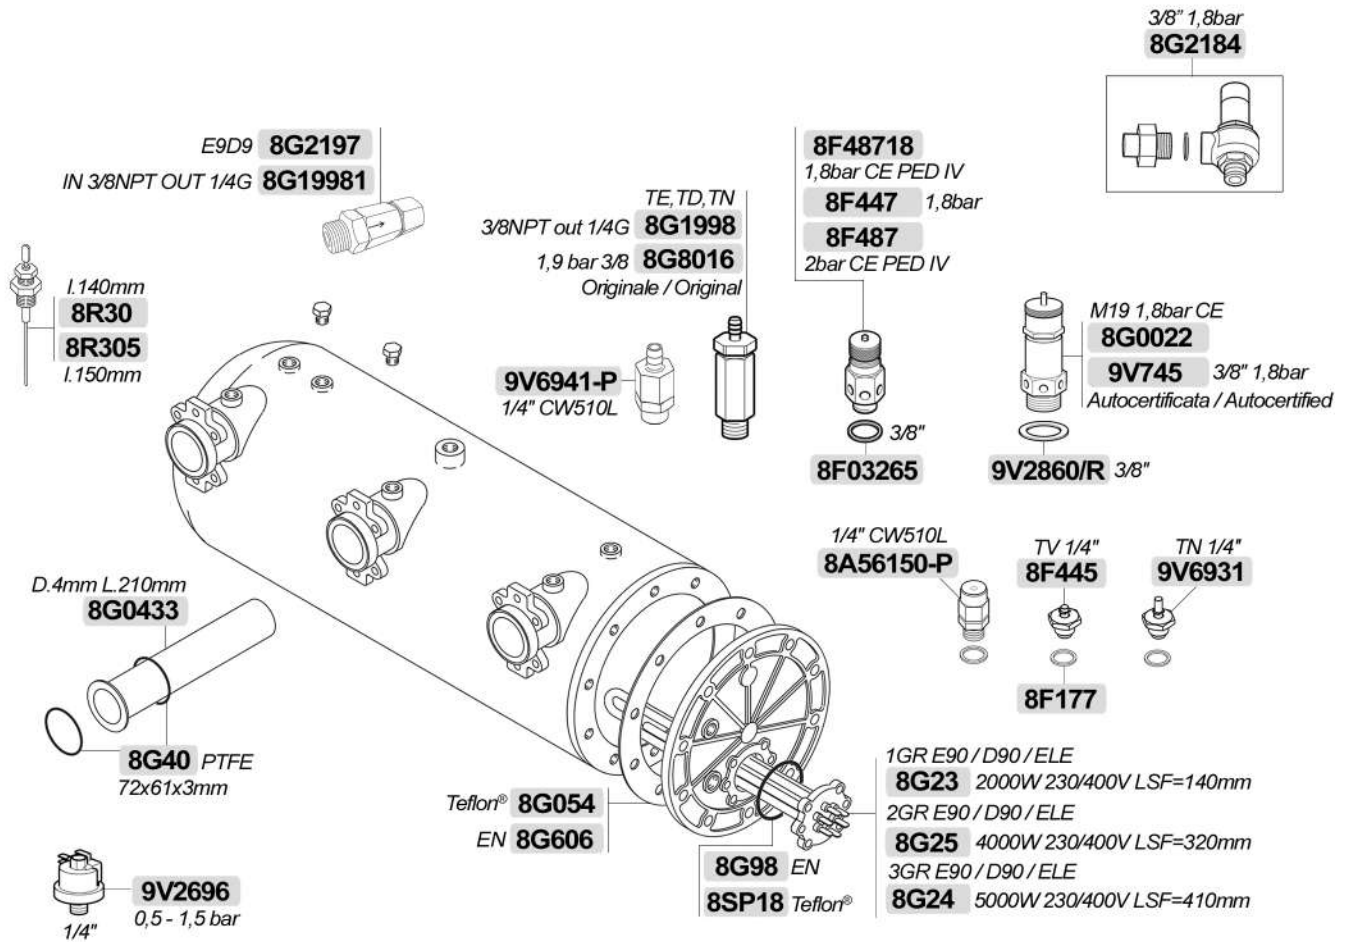

- 8F366** 1/2gr 1800W 230V LSF=250mm

- 8F371** 2gr 2300W 230V LSF=340mm

- 8F778** 3gr 3700W 230V LSF=460mm

- 169-18° EGO

- 9V4896**

- 9V48960**

- 169-18°

- Sirai  
**9V38** CE  
**9V382** CE 2P  
**9V383** CE 3P  
Parker  
**9V8354** CE 3P