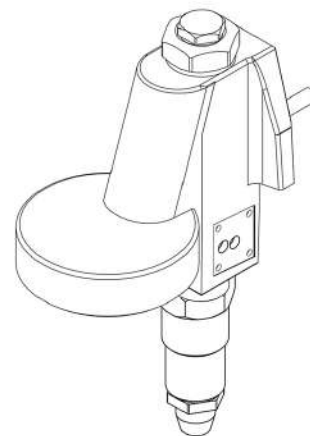

Verona  
**8SR1200A**

Macchine caffè ricambi / Coffee machines spare parts

	Elettrovalvola / Solenoid valve				Bobina / Solenoid valve coil			Parte meccanica / Body		Nucleo / Nucleos	
	24V	115V	230V	230V PPS	24V	115V	230V	Vitor®	Rubino / Ruby	Vitor®	Rubino / Ruby
Ode	<b>8S46</b>	<b>8F1311</b>	<b>8F130</b>	<b>8F13013</b>	<b>8S090</b>		<b>8F09802</b>		<b>9V785</b>	<b>6V4506</b>	<b>6V4573</b>
Parker	<b>8F132</b>	<b>8F1331</b>	<b>8F133</b>		<b>8F05</b>	<b>8F4811</b>	<b>8F48</b>	<b>8A4V</b>	<b>8A4</b>		
Lucifer	<b>8C50</b>	<b>8F4199</b>	<b>8F136</b>		<b>8C52</b>	<b>8F61/A</b>	<b>8F61</b>	<b>8C51V</b>	<b>8C51</b>		
Sirai	<b>8F798</b>		<b>9V8045</b>		<b>9V8240</b>			<b>8F797V</b>			