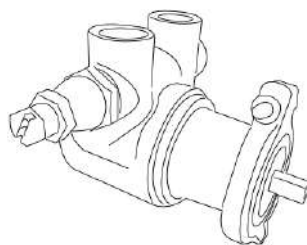

ODE 3/8" G

Codice / Code	Specifiche / Characteristics
9V360015	150L/H NSF PPS
9V360030	300L/H NSF PPS