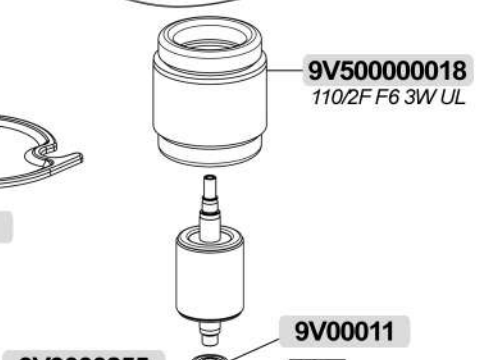

9V50000018
110/2F F6 3W UL

- **9V600129** 110V
- **9V600071** 220V
- **9V90000601**