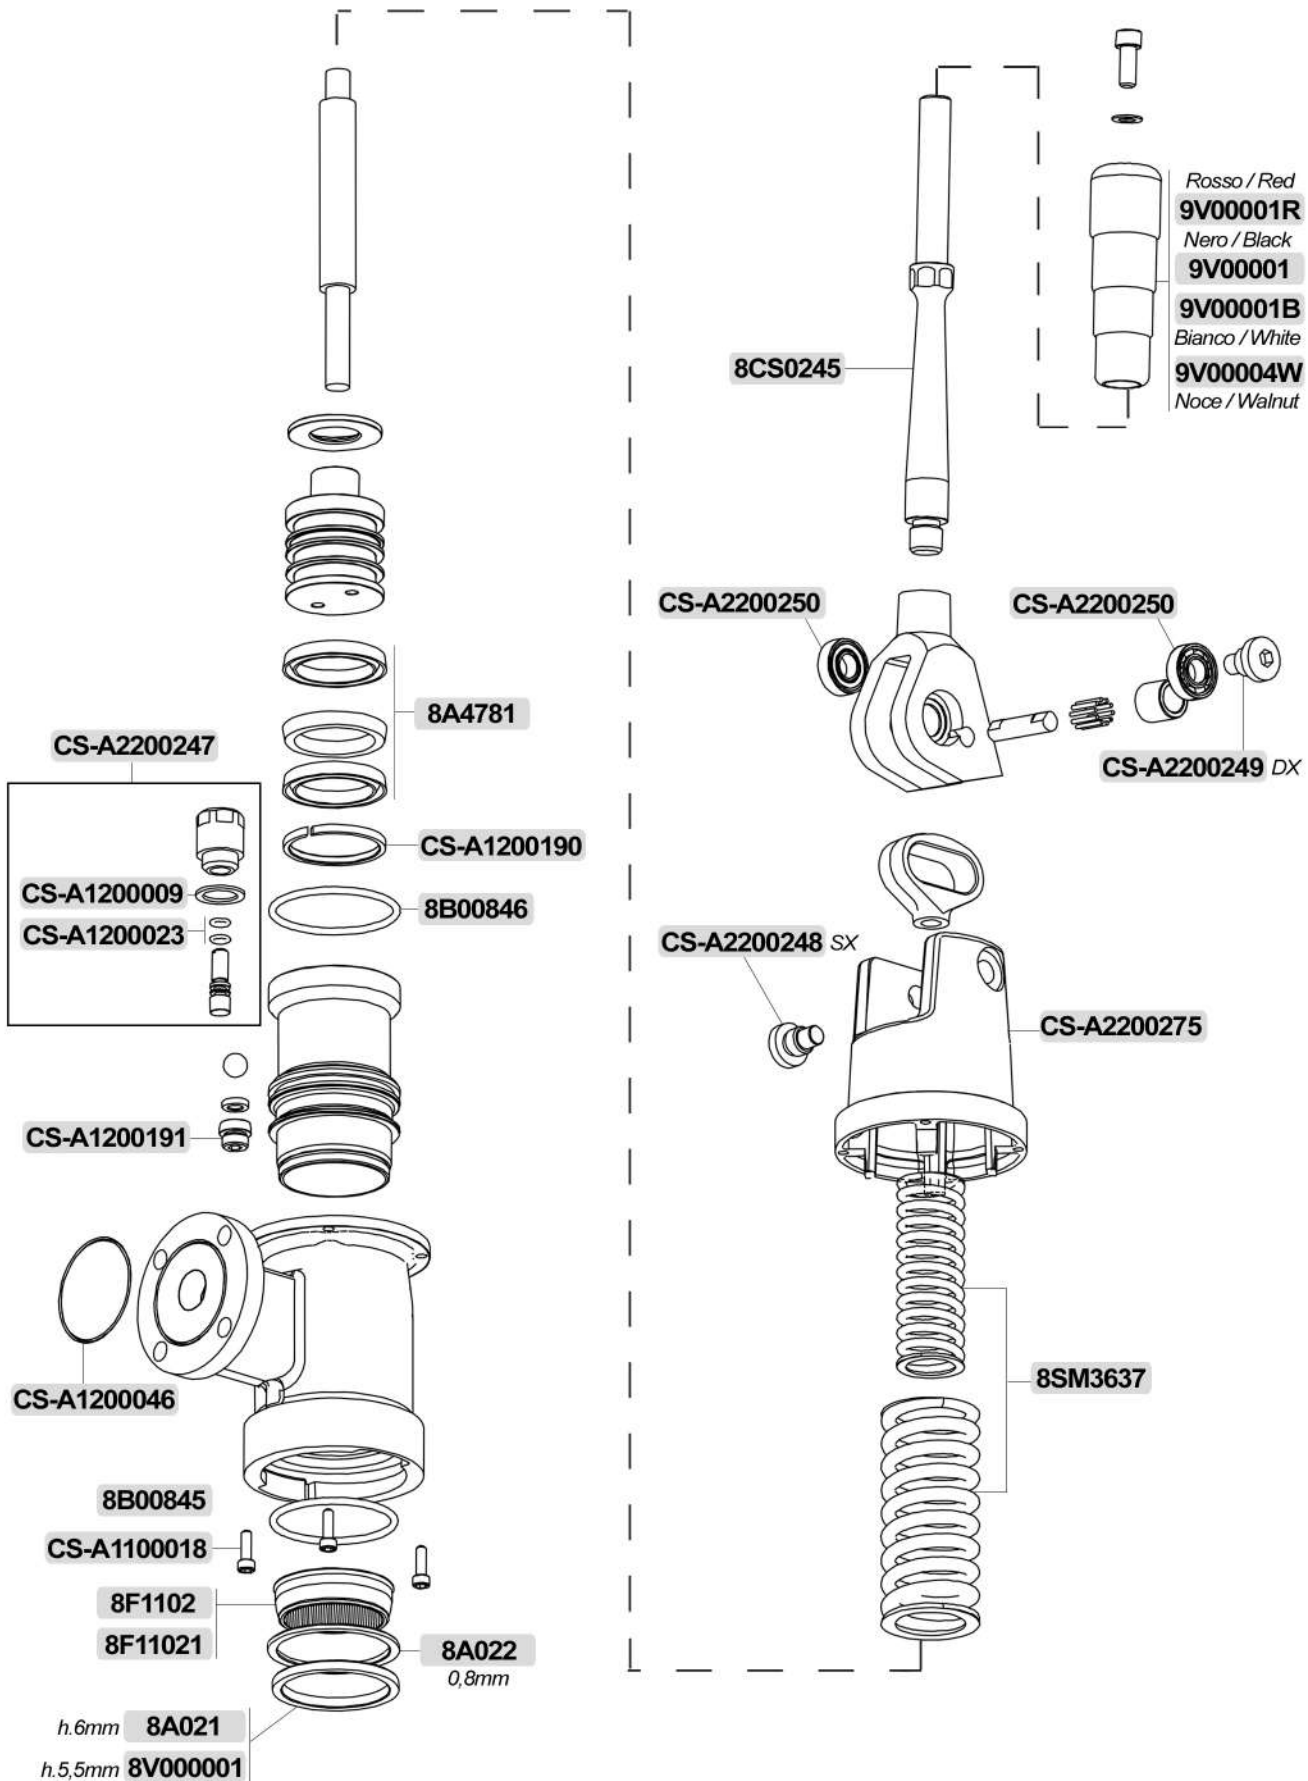

	Elettrovalvola / Solenoid valve				Bobina / Solenoid valve coil			Parte meccanica / Body		Nucleo / Nucleos	
	24V	115V	230V	230V PPS	24V	115V	230V	Vitor®	Rubino / Ruby	Vitor®	Rubino / Ruby
Ode	8S46	8F1311	8F130	8F13013	8S090		8F09802		9V785	6V4506	6V4573
Parker	8F132	8F1331	8F133		8F05	8F4811	8F48	8A4/V	8A4		
Lucifer	8C50	8F4199	8F136		8C52	8F61/A	8F61	8C51/V	8C51		
Sirai	8F798		9V8045		9V8240			8F797/V			