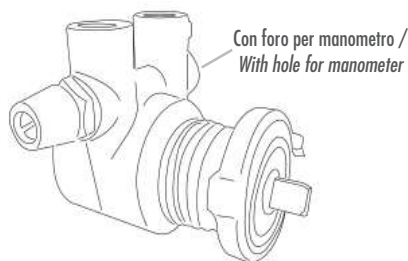

Codice / Code	Specifiche / Characteristics
9V599	200L/H Attacco laterale / Side fitting