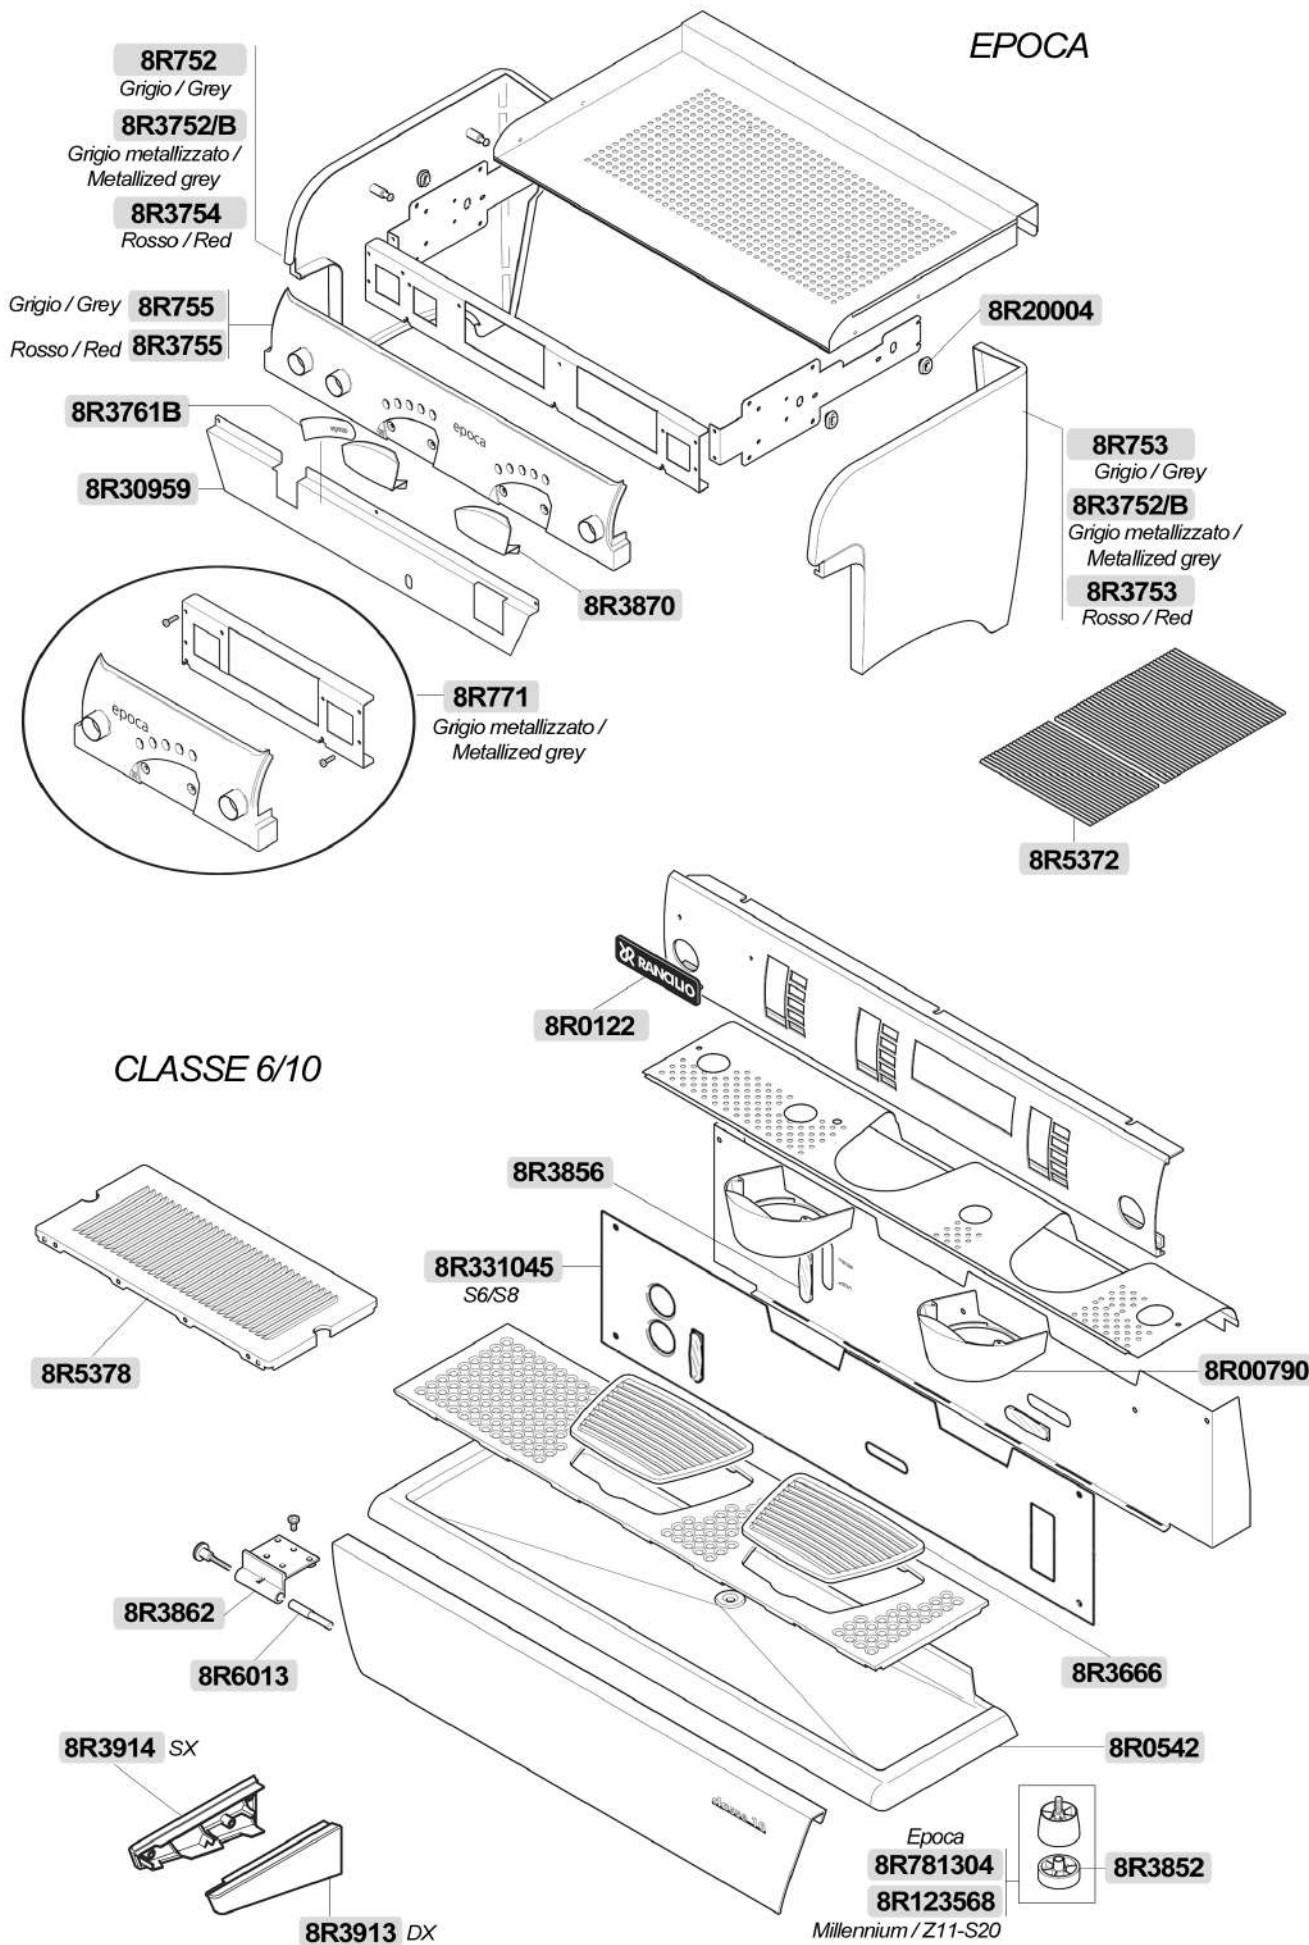

Macchine caffè ricambi / Coffee machines spare parts