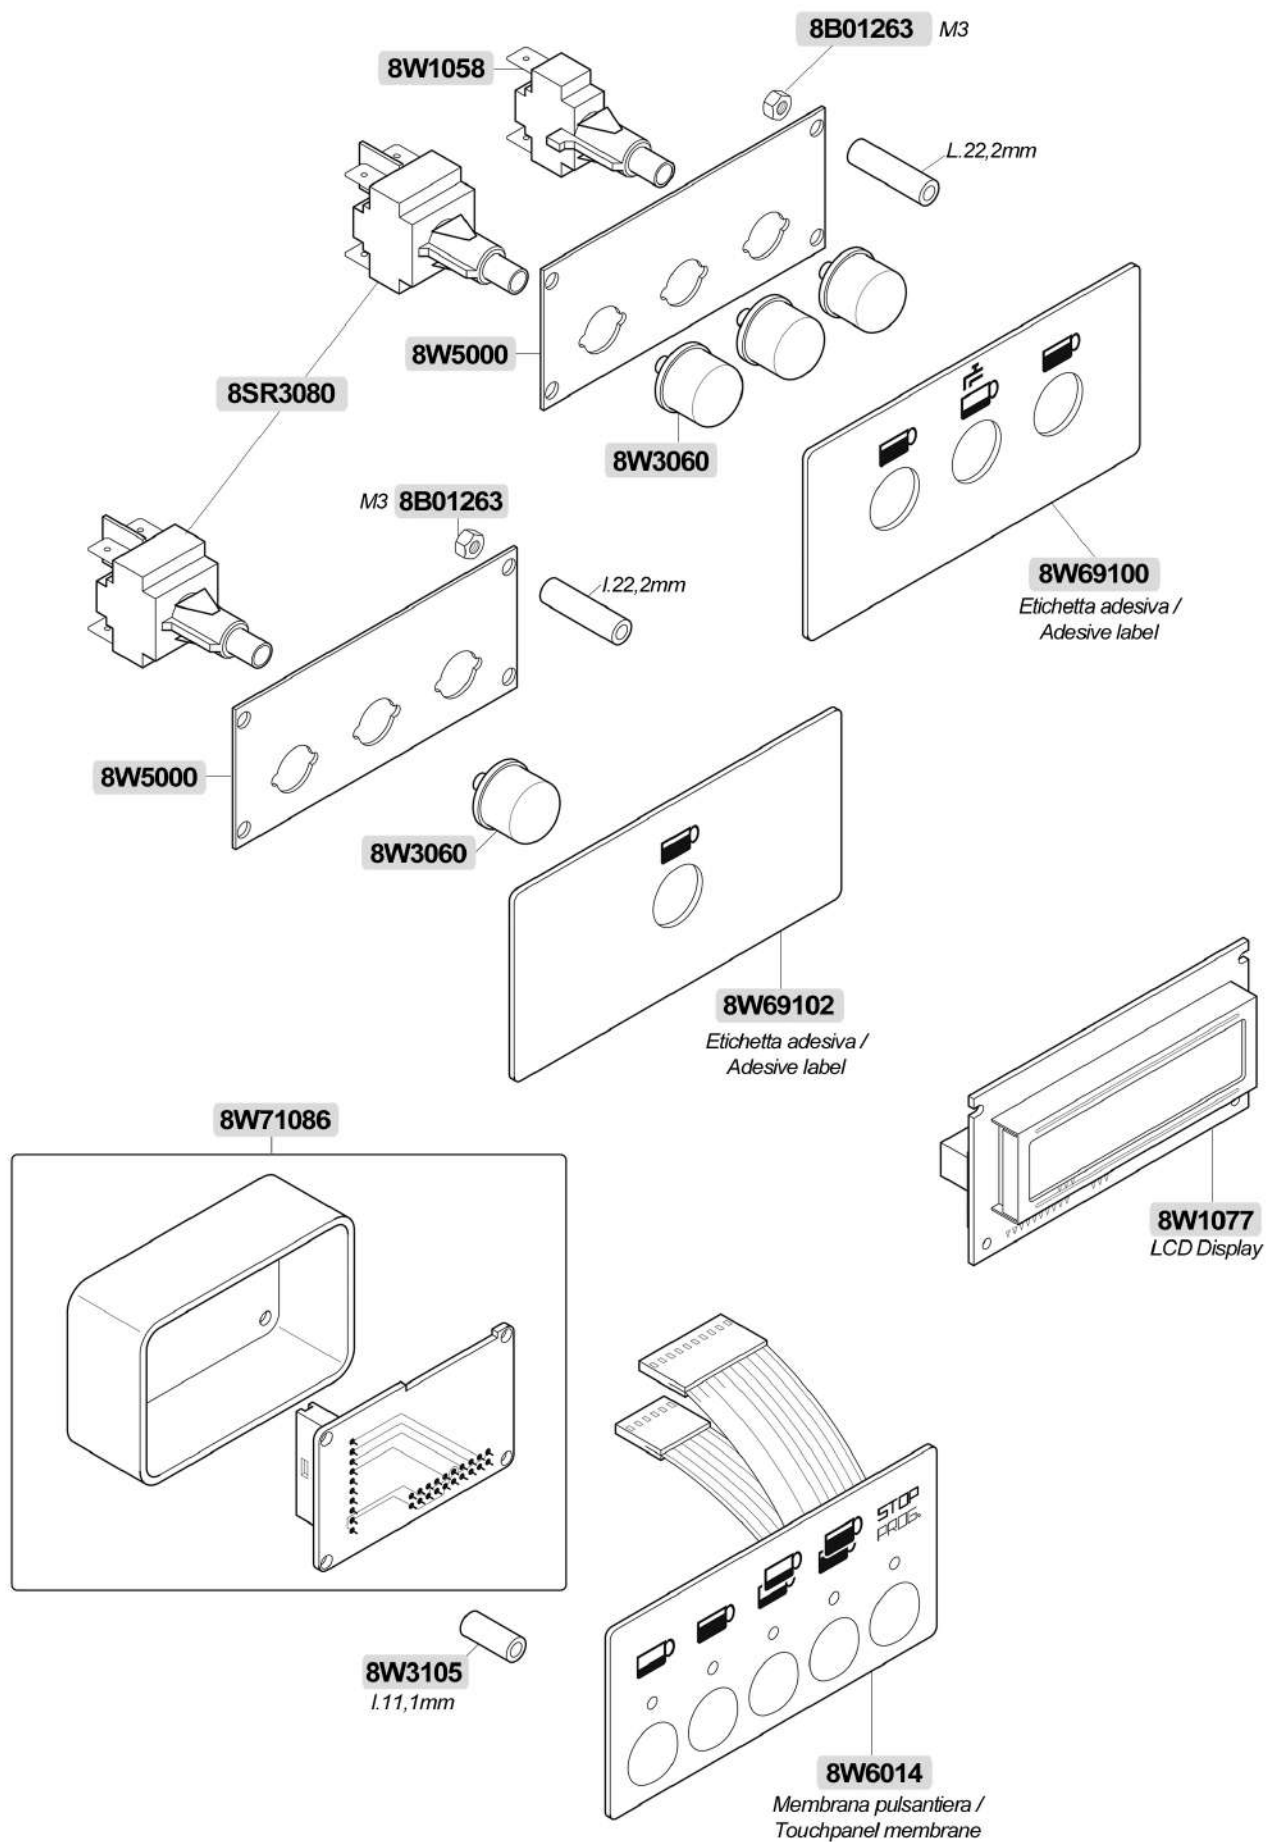

**8W1048**

 Pulsantiera 4T display /  
 4T touchpanel display