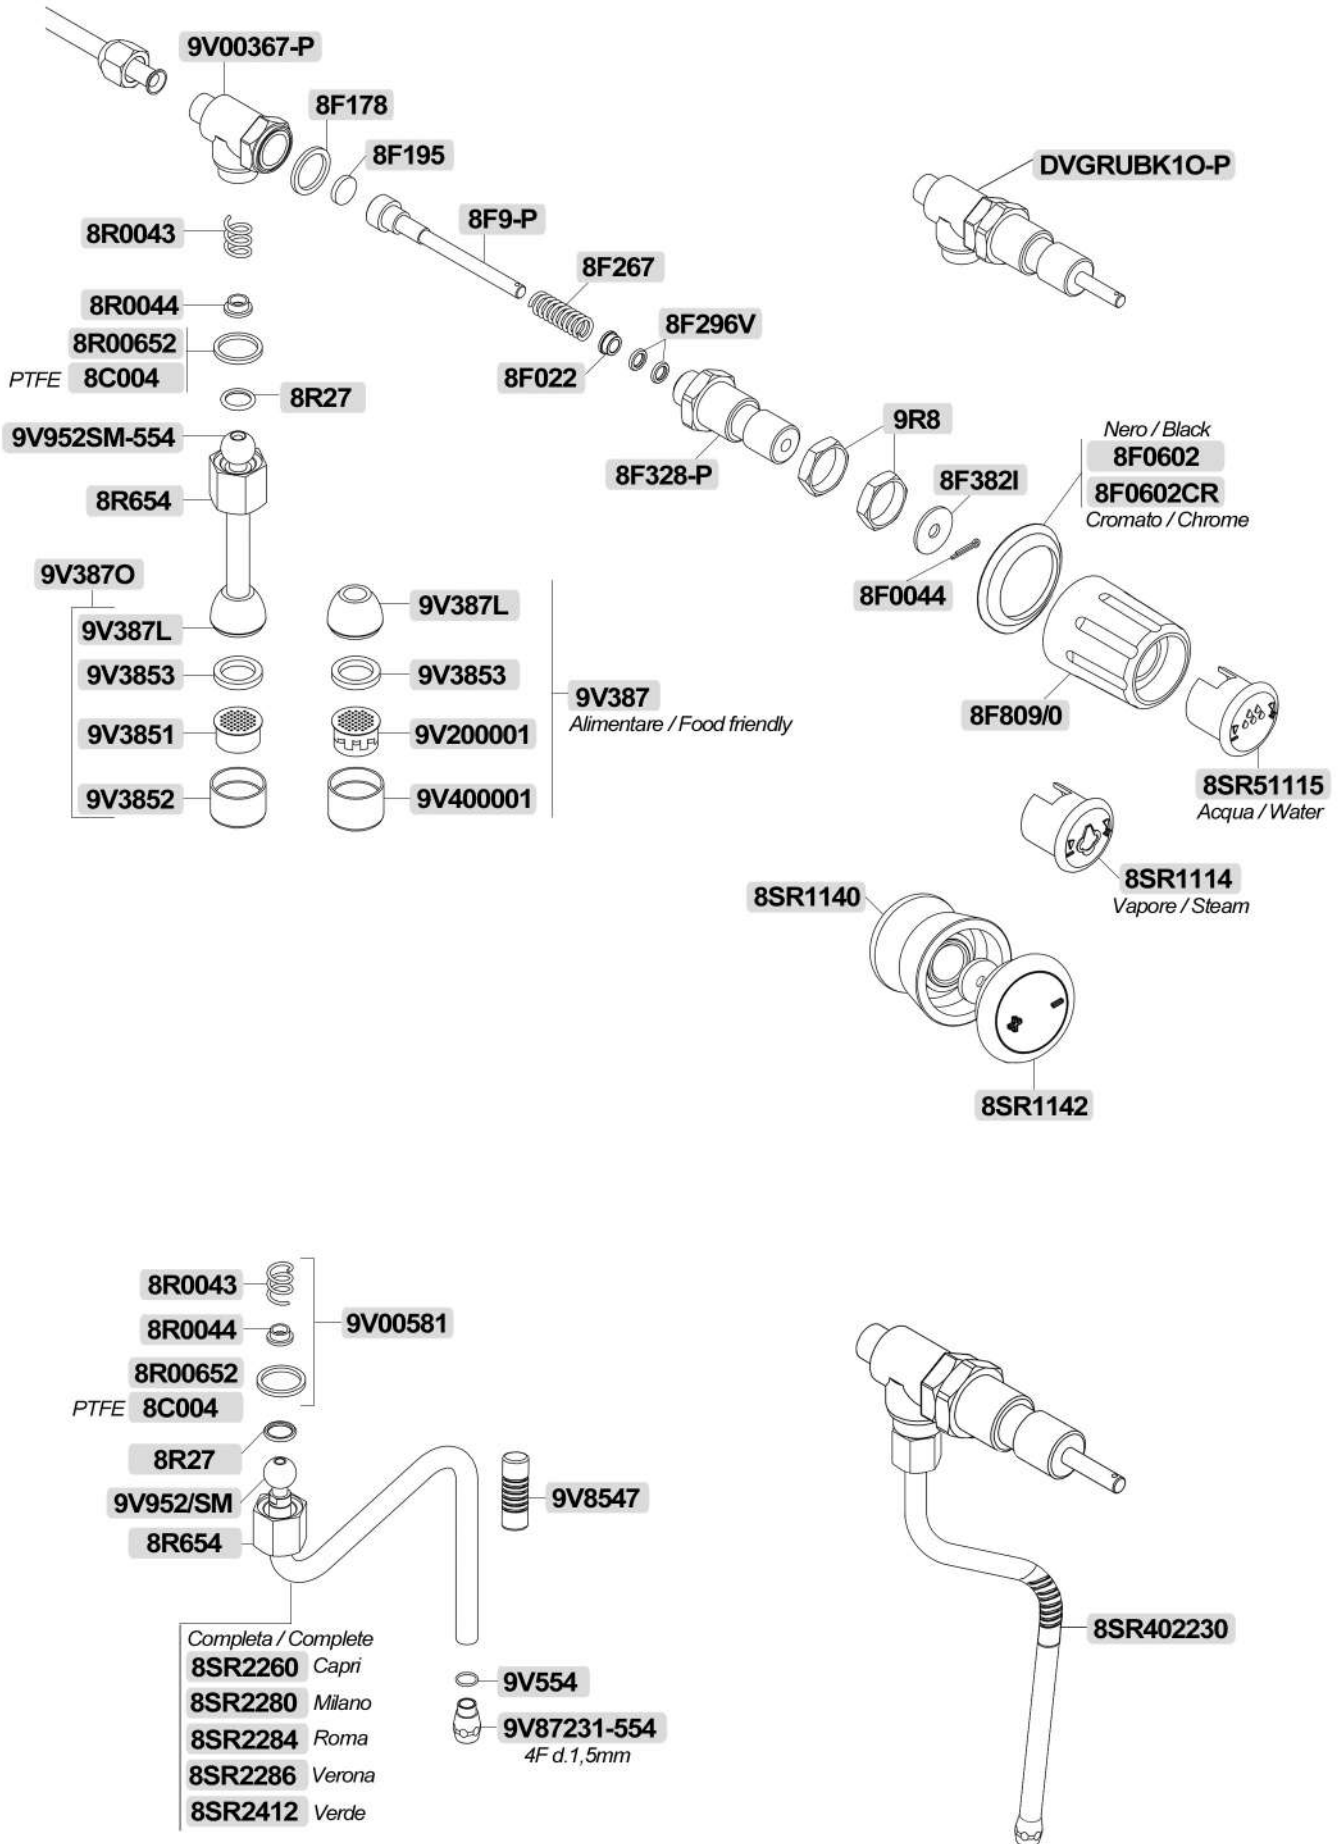

	Elettrovalvola / Solenoid valve				Bobina / Solenoid valve coil			Parte meccanica / Body		Nucleo / Nucleos	
	24V	115V	230V	230V PPS	24V	115V	230V	Vitor®	Rubino / Ruby	Vitor®	Rubino / Ruby
Ode	8S46	8F1311	8F130	8F13013	8S090		8F09802		9V785	6V4506	6V4573
Parker	8F132	8F1331	8F133		8F05	8F4811	8F48	8A4/V	8A4		
Lucifer	8C50	8F4199	8F136		8C52	8F61/A	8F61	8C51/V	8C51		
Sirai	8F798		9V8045		9V8240			8F797/V			