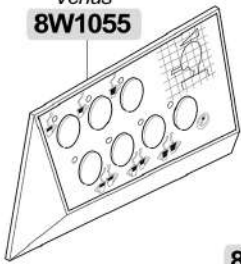

- **8SR3080**
- **8S41CAP**
- Cromato / Chrome
- **8A3058**
- **8SR3078** Nero / Black

- **8W1027** Mininova '02

- **8W18349** Mininova '96

- Display Gemini
- **8A0024**