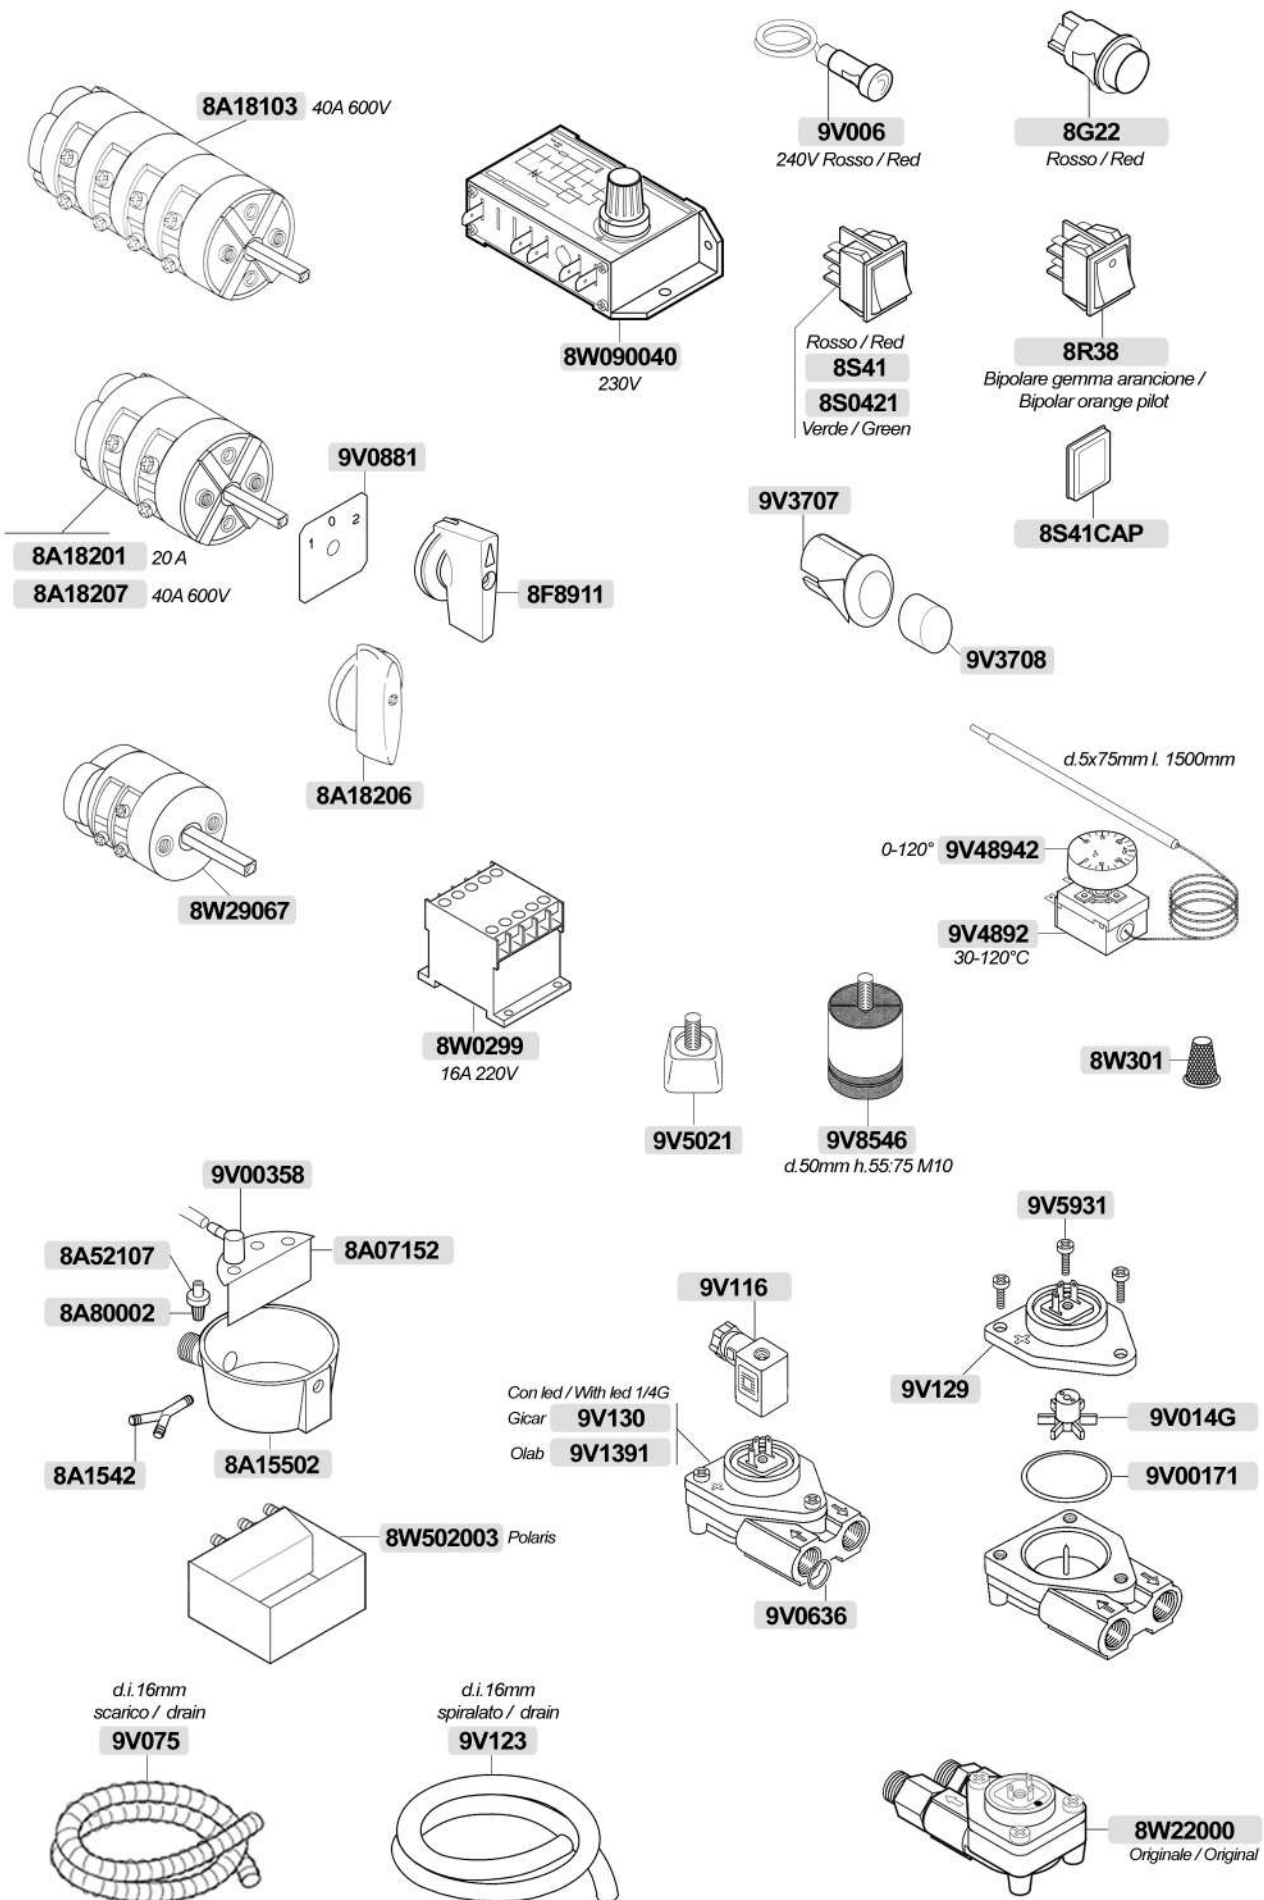

Macchine caffè ricambi / Coffee machines spare parts