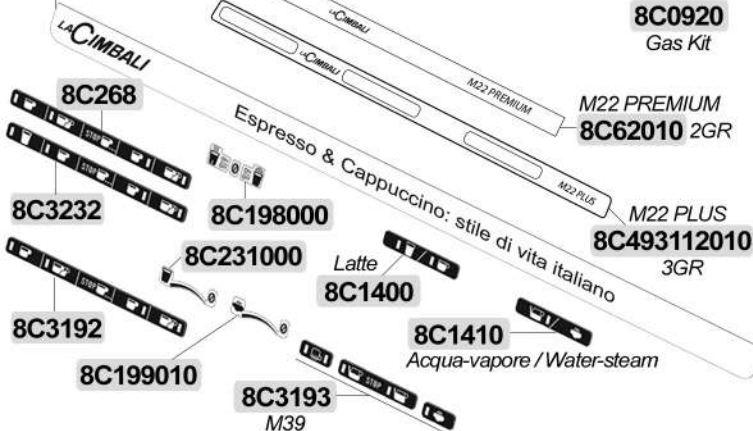

8C3142 3GR
8C3143 4GR

8C0920
Gas Kit