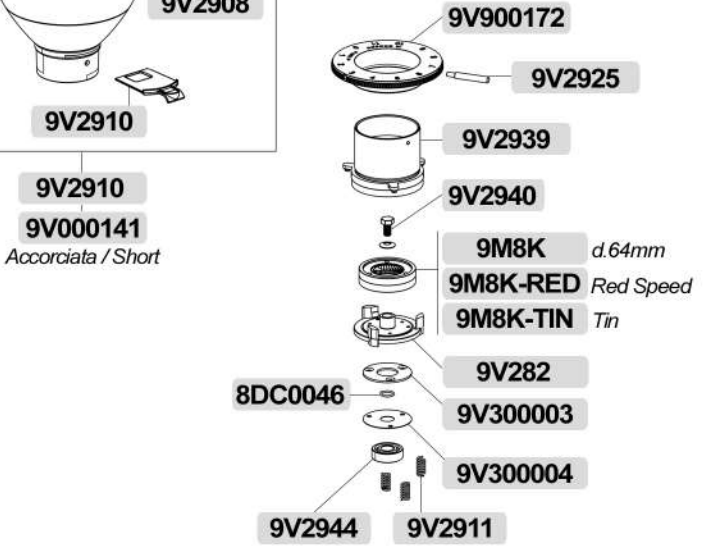

Macinadosatori / Coffee grinders dosers