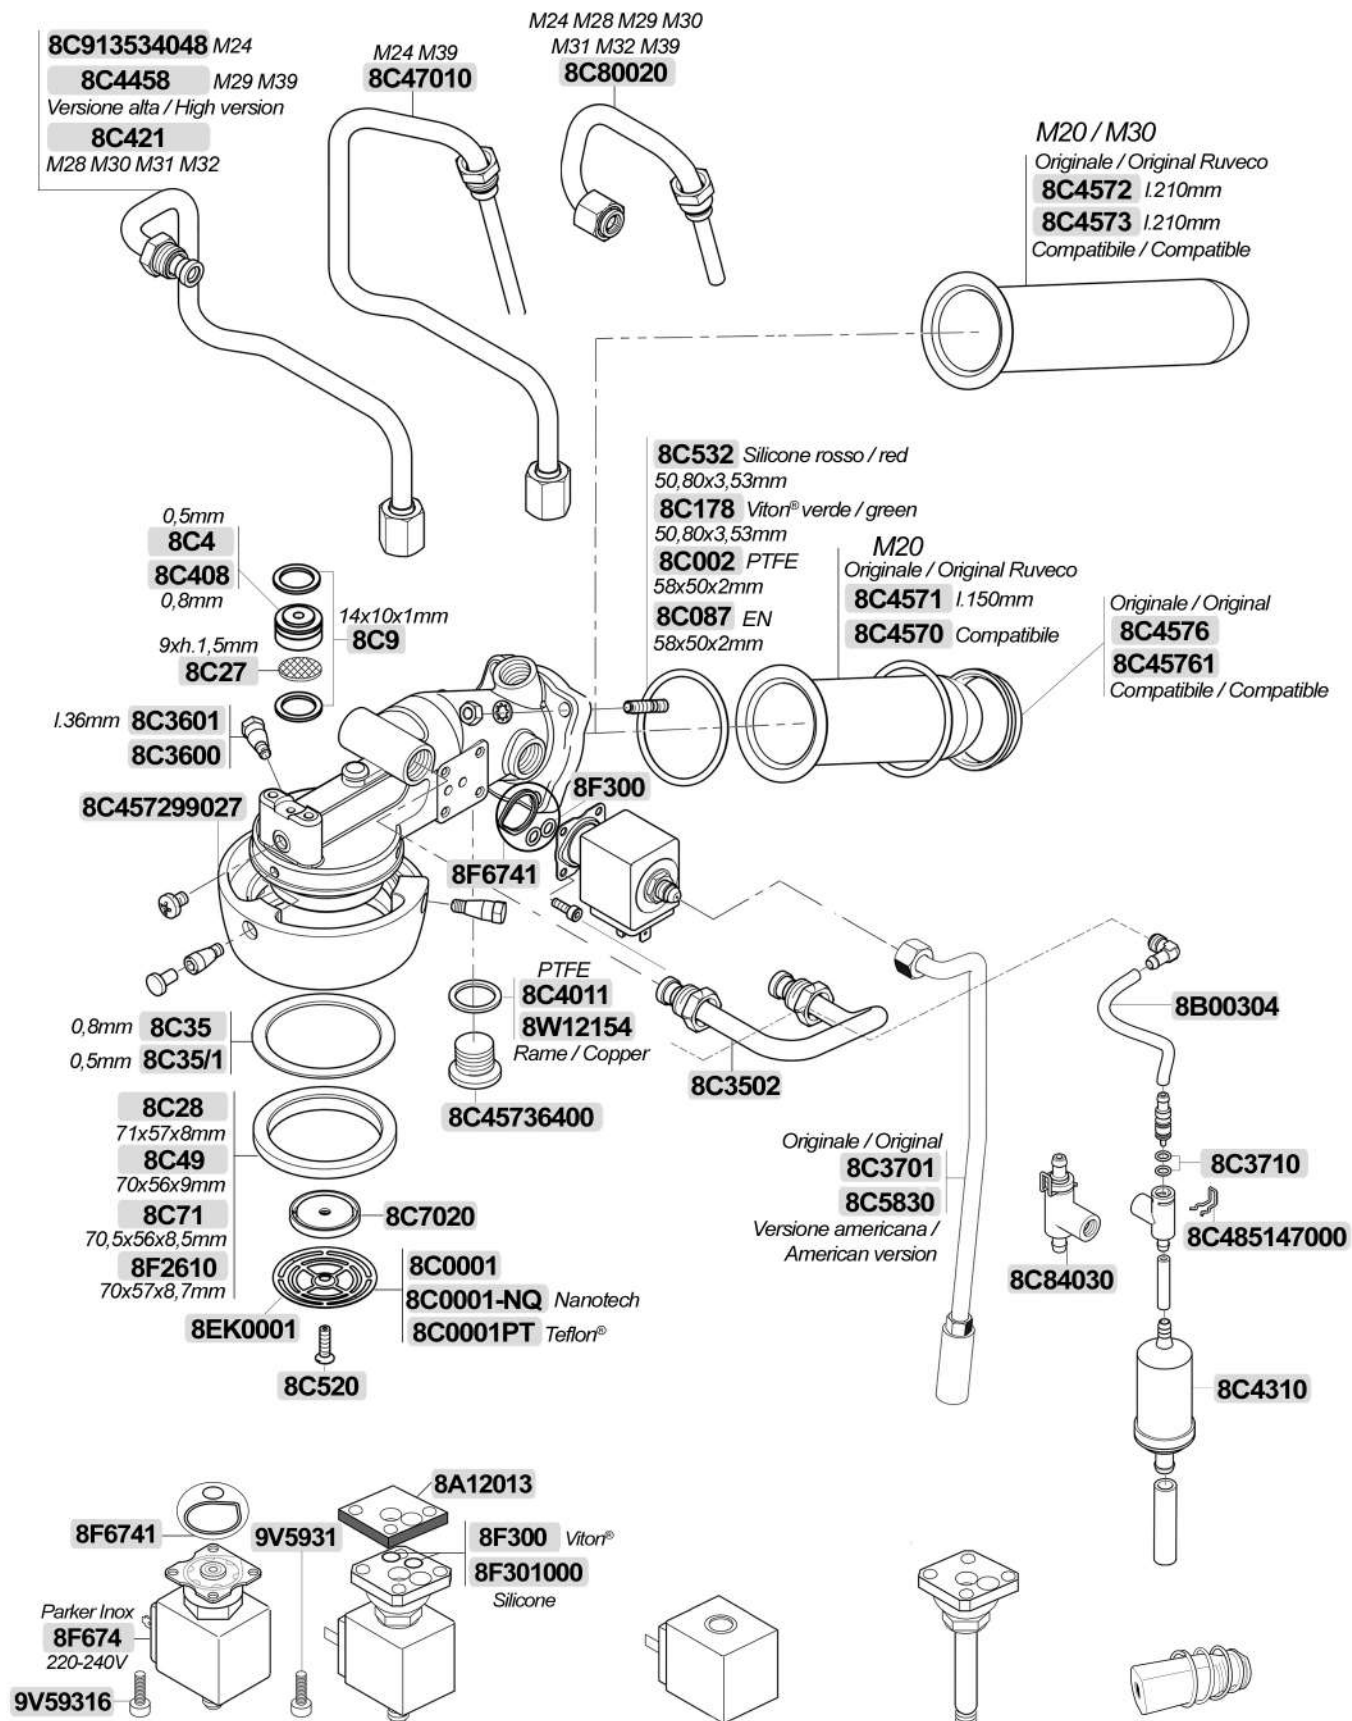

**8C35/1** 0,5mm

**8C458**

**M15**

	Elettrovalvola / Solenoid valve				Bobina / Solenoid valve coil			Parte meccanica / Body		Nucleo / Nucleos	
	24V	115V	230V	230V PPS	24V	115V	230V	Vitor®	Rubino / Ruby	Vitor®	Rubino / Ruby
Ode	<b>8S46</b>	<b>8F1311</b>	<b>8F130</b>	<b>8F13013</b>	<b>8S090</b>		<b>8F09802</b>		<b>9V785</b>	<b>6V4506</b>	<b>6V4573</b>
Parker	<b>8F132</b>	<b>8F1331</b>	<b>8F133</b>		<b>8F05</b>	<b>8F4811</b>	<b>8F48</b>	<b>8A4V</b>	<b>8A4</b>		
Lucifer	<b>8C50</b>	<b>8F4199</b>	<b>8F136</b>		<b>8C52</b>	<b>8F61/A</b>	<b>8F61</b>	<b>8C51V</b>	<b>8C51</b>		
Sirai	<b>8F798</b>		<b>9V8045</b>		<b>9V8240</b>			<b>8F797V</b>			