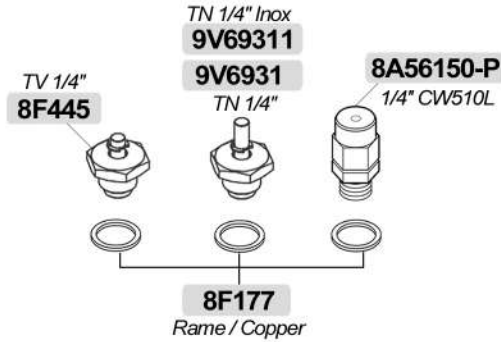

- Sirai
- **9V38** CE
- **9V382** 2P CE
- **9V383** 3P CE
- Parker
- **9V8354** 3P CE

- Sirai
- **9V136**

- TV 1/4"
- **8F445**

- TN 1/4" Inox
- **9V69311**

- **9V6931**
- TN 1/4"

- **8A56150-P**
- 1/4" CW510L

- **8F177**
- Rame / Copper

- **8R303**
- L. 120mm

- **8F035**
- D. 60mm 0-2,5 / 0-16bar

- **8F48715**
- 3/8" 1,5 bar CE PED IV

- **9V745**
- 3/8" 1,8 bar CE

- **9V7455**
- 3/8" 1,5 bar

- **8F176**

- **8F487**
- 3/8" 2 bar CE PED IV

- **8F447**
- 3/8" 1,8 bar

- **8F48718**
- 1,8 bar CE PED IV

- 1/4" CW510L
- **9V6941-P**

- **8F032**
- D. 52mm 0-2bar

- **9V116**

- **9V130**

- **9V0636**

- M4x10 Inox
- **9V5931**

- **9V129**

- **9V014G**

- **9V00171**