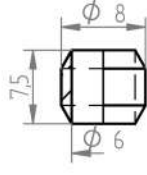

Codice / Code	Specifiche / Characteristics
<b>9V215230</b>	215x230mm

Codice / Code	Specifiche / Characteristics
<b>9V245245</b>	245x245mm

**BICONI / WELDINGS (1:1)**

**8C987**

**8F39**

**8F40**

**8F41**

**8F42**