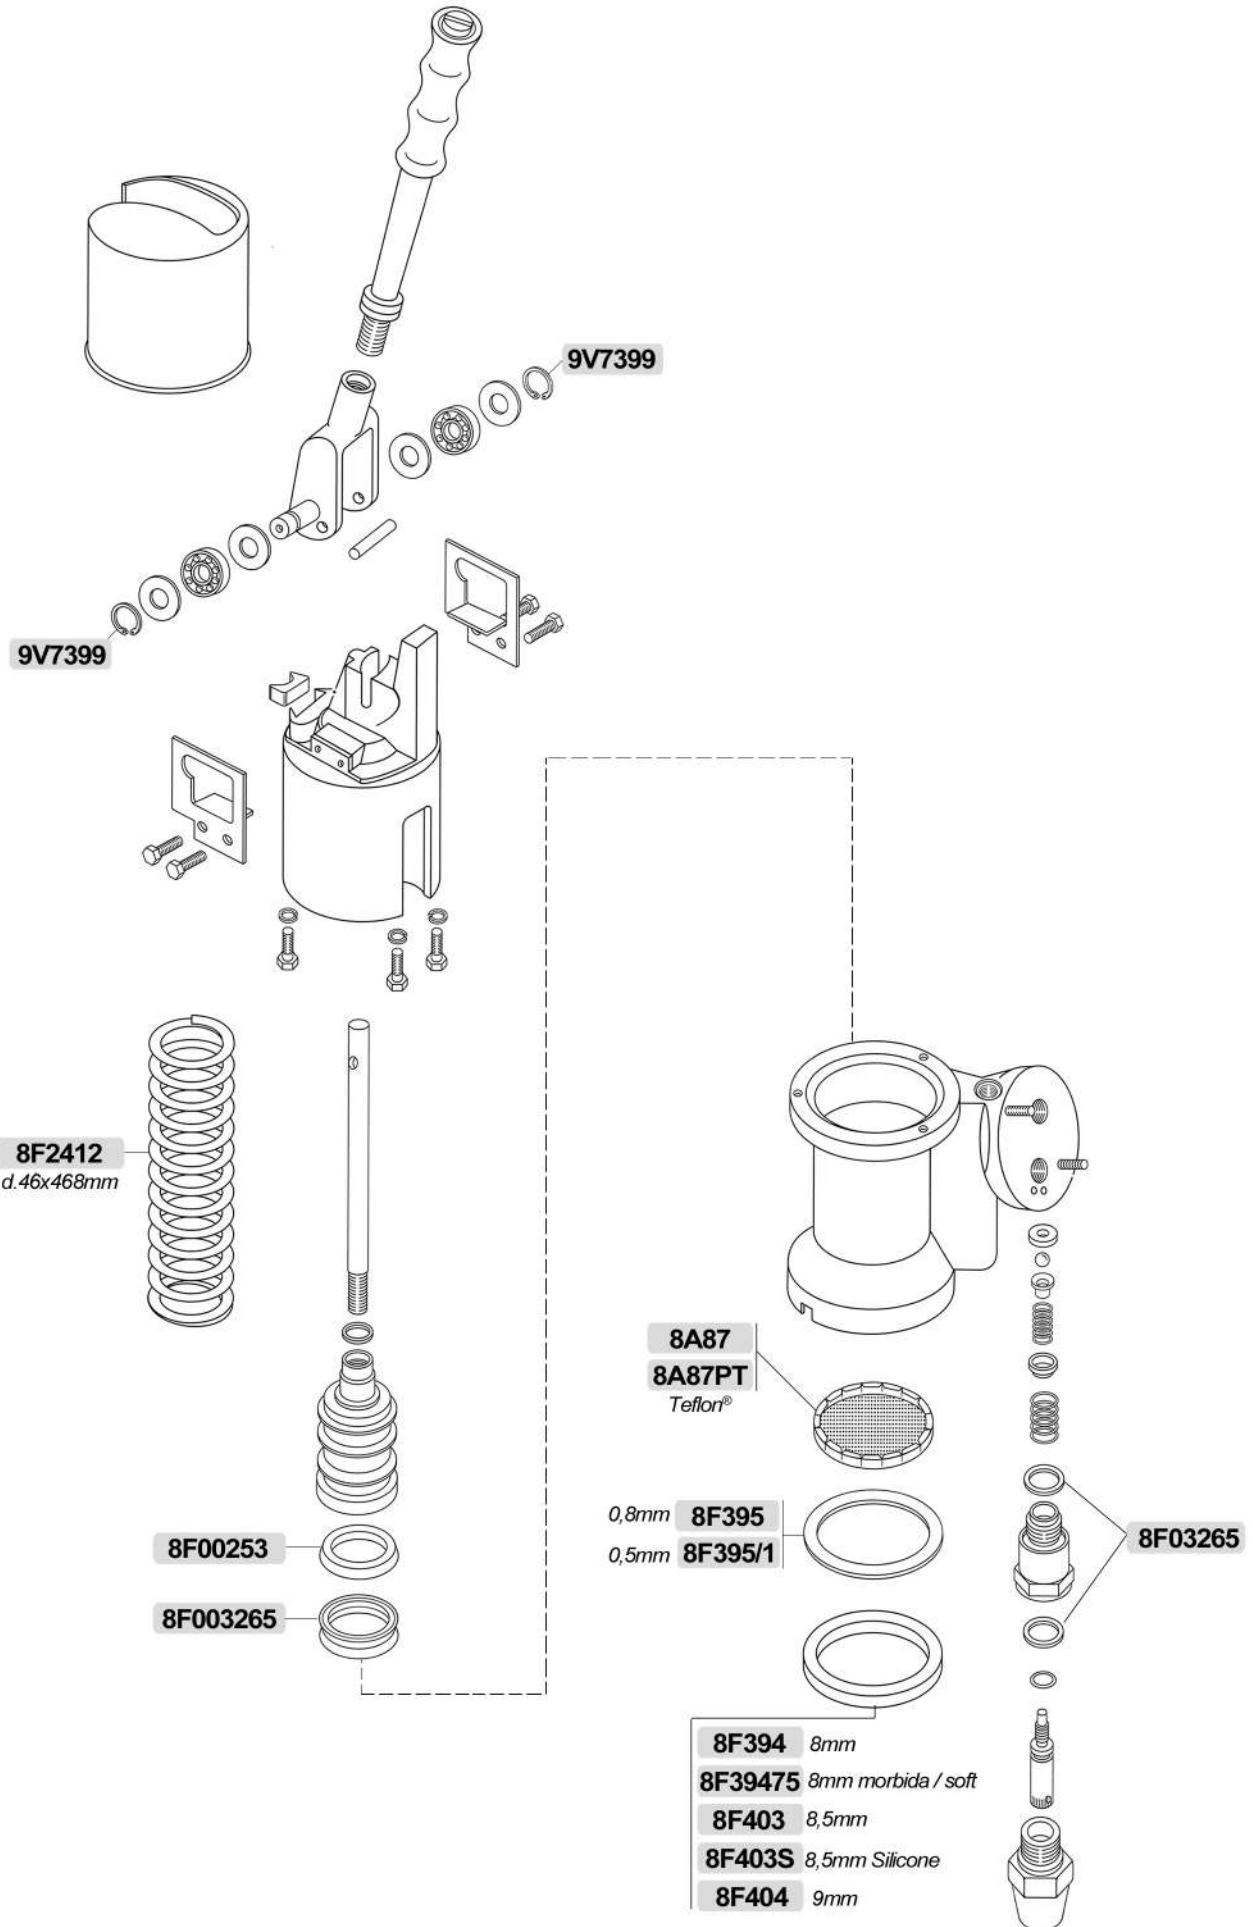

Originale / Original

**8EK435039**

Originale / Original

**8EK436039**

**PFMZ2W-956-28**

Completo / Complete  
**8EK6039** Classic 2 GR

	Elettrovalvola / Solenoid valve				Bobina / Solenoid valve coil			Parte meccanica / Body		Nucleo / Nucleos	
	24V	115V	230V	230V PPS	24V	115V	230V	Vitor®	Rubino / Ruby	Vitor®	Rubino / Ruby
Ode	8S46	8F1311	8F130	8F13013	8S090		8F09802		9V785	6V4506	6V4573
Parker	8F132	8F1331	8F133		8F05	8F4811	8F48	8A4/V	8A4		
Lucifer	8C50	8F4199	8F136		8C52	8F61/A	8F61	8C51/V	8C51		
Sirai	8F798		9V8045		9V8240			8F797/V			