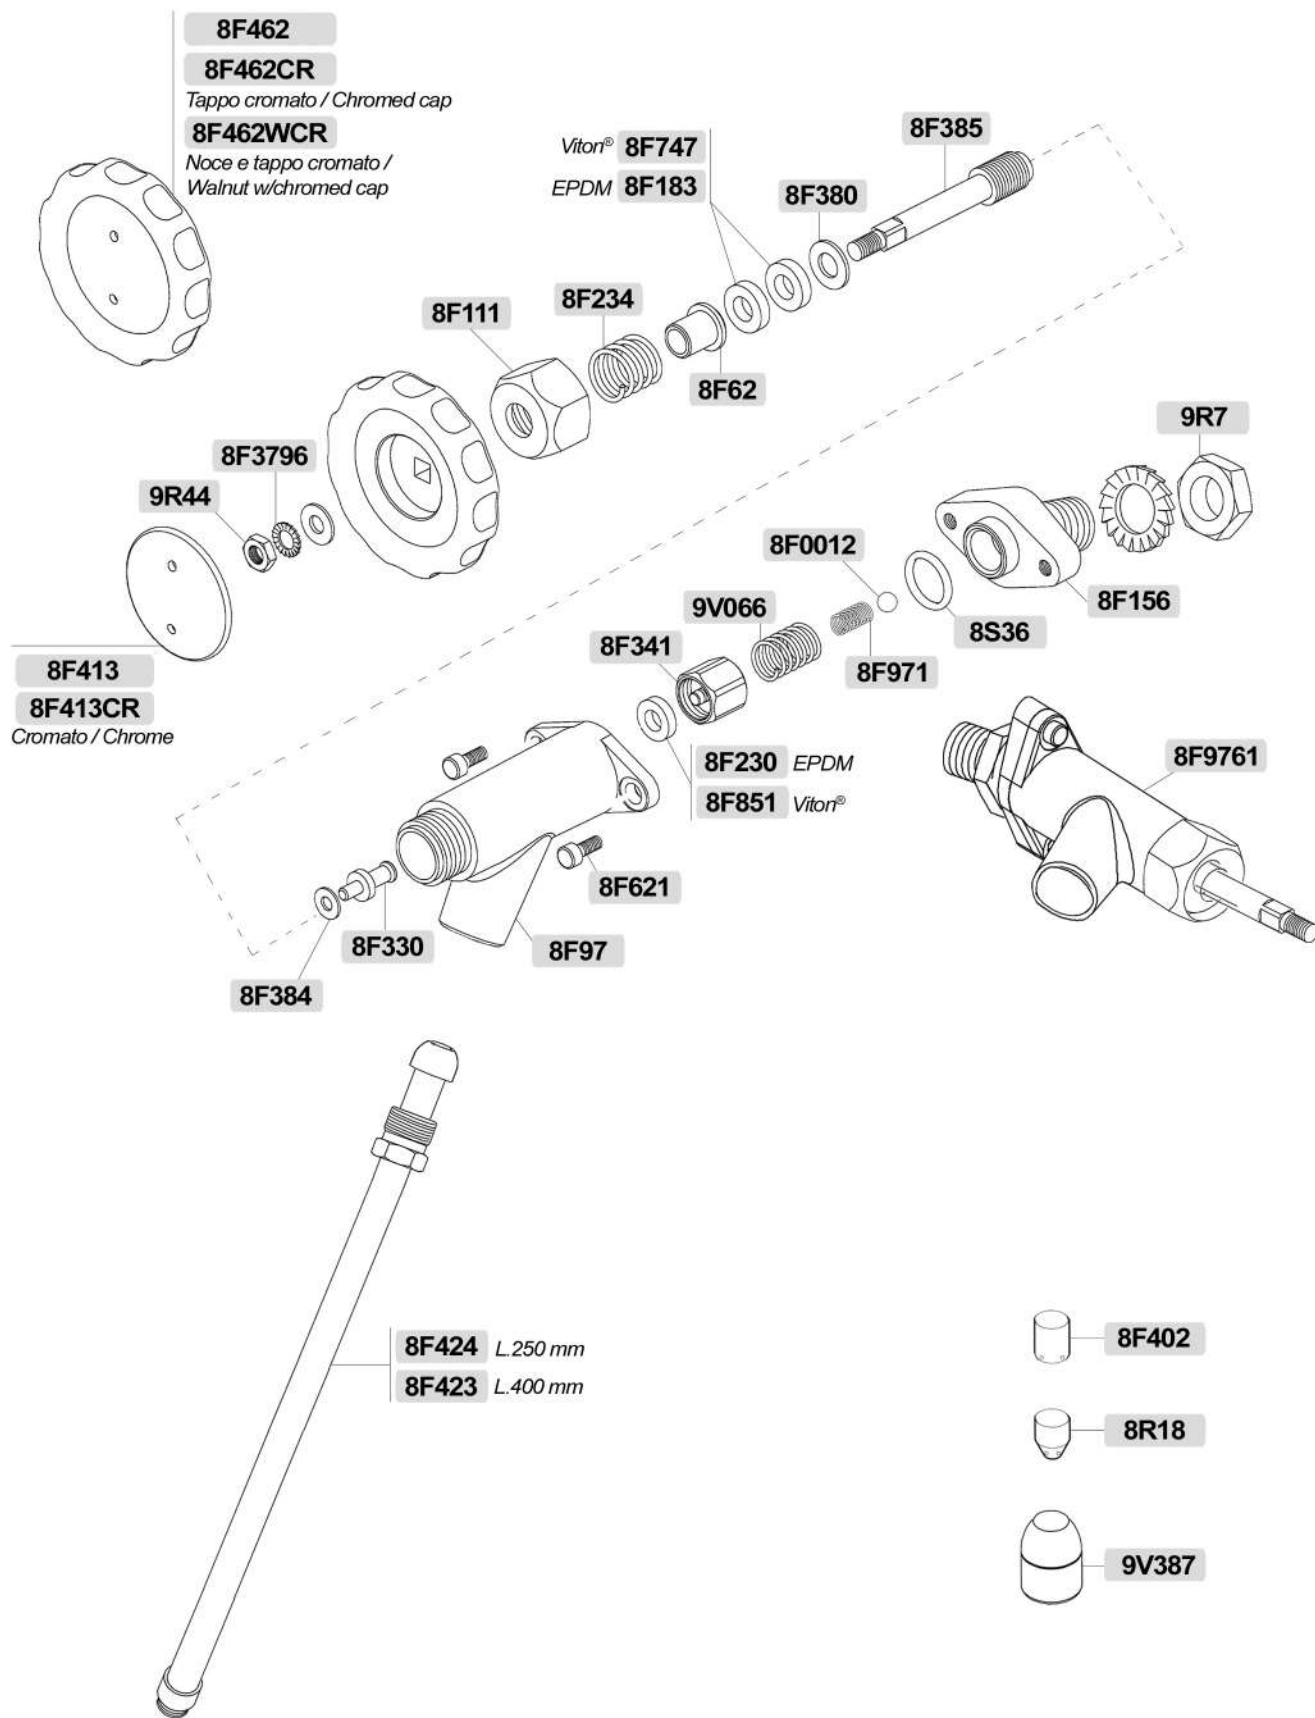

Macchine caffè ricambi / Coffee machines spare parts