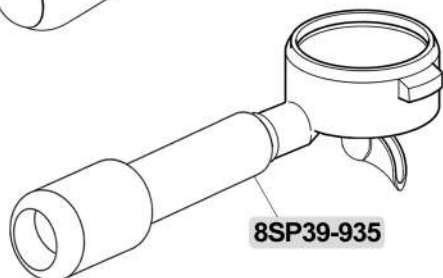

**9V525**  
 Tappo cromato /  
 Chromed cap

**8F0230** Soft touch  
**8F0230NC** Tappo cromato / Chrome cap  
**8F0230NL** Tappo nero / Black cap

**8SP39CR**

**8SP289110-525-935**

**8SP289110-525-956**

**8SP39-935**