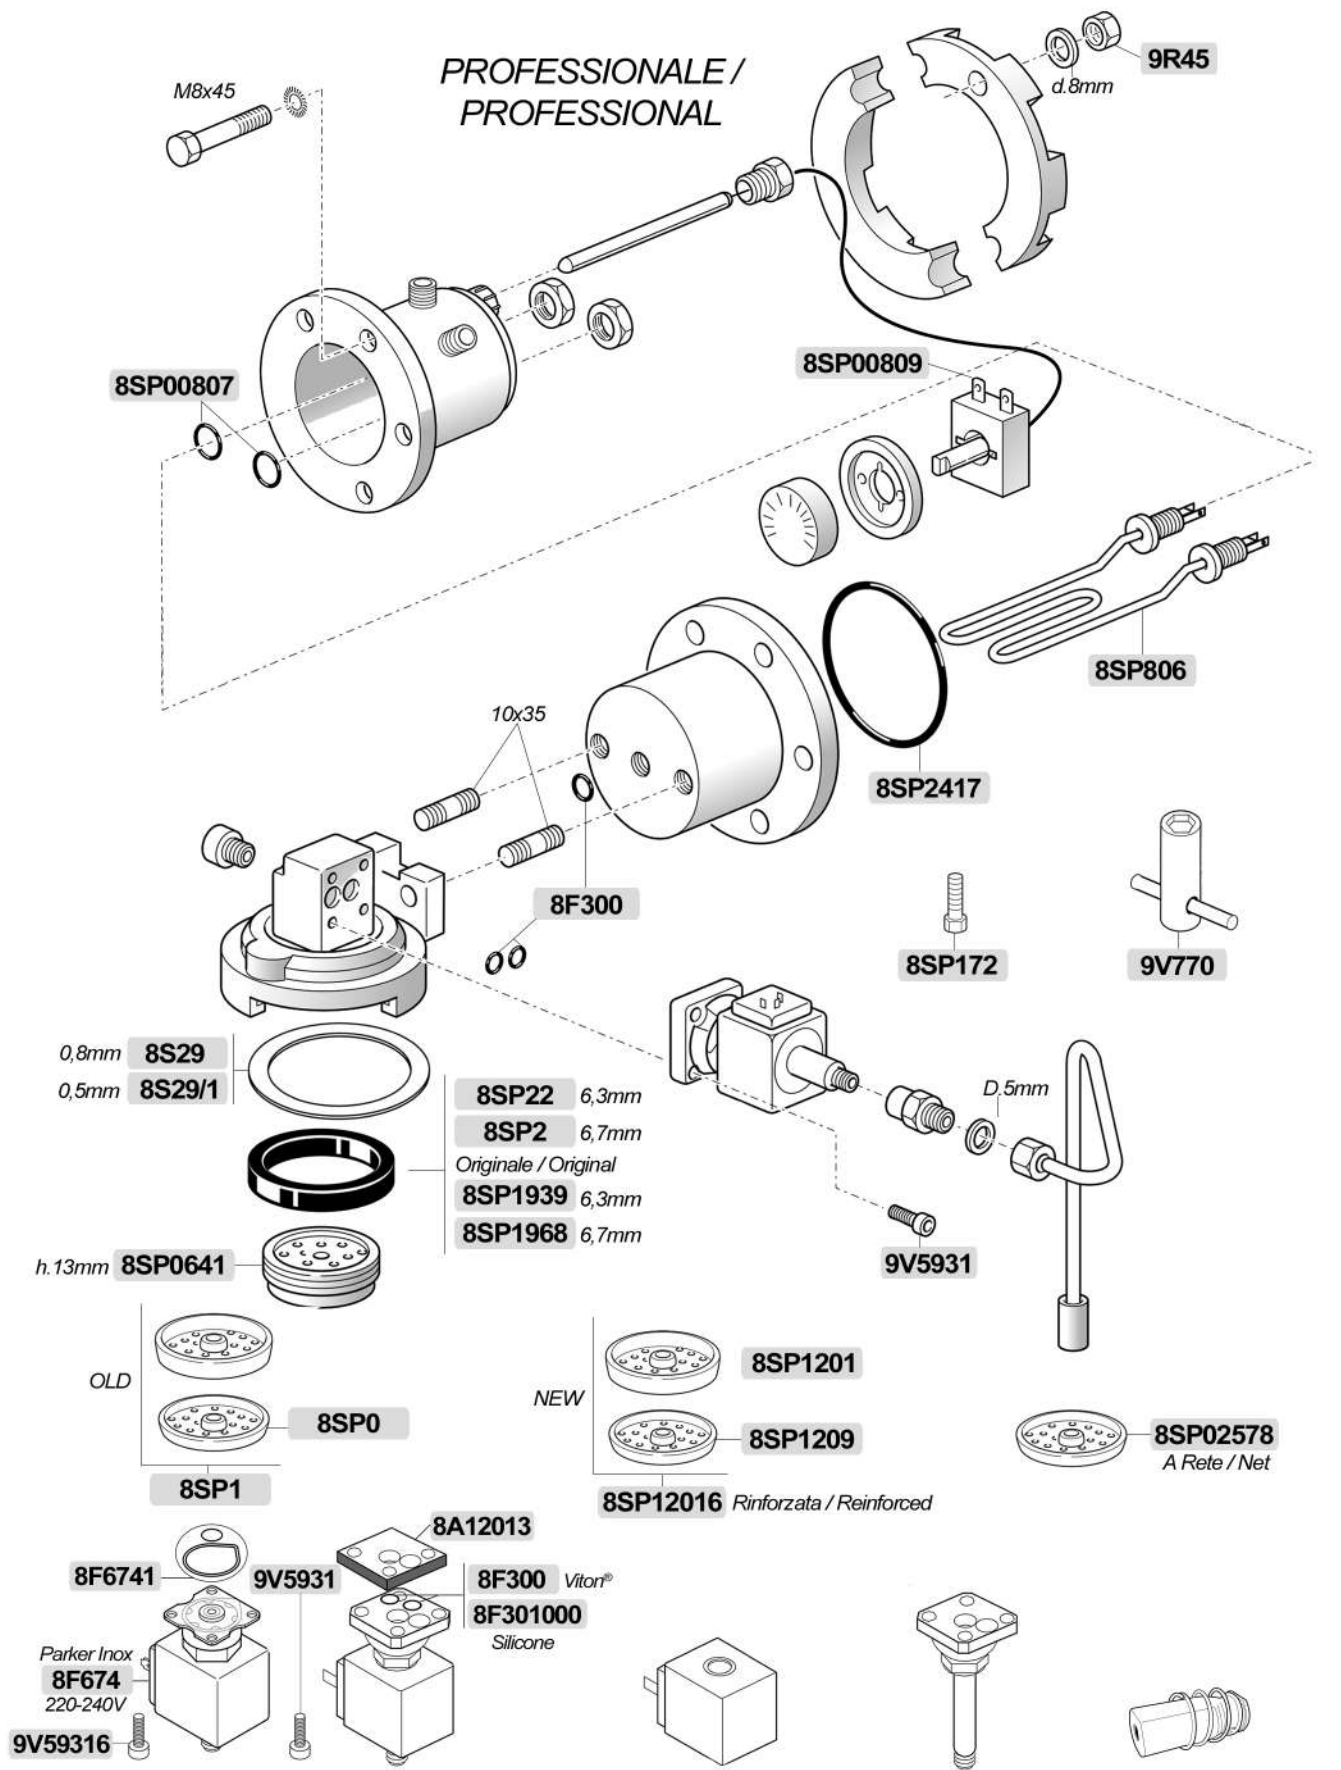

8S41CAP

32A 8NE065

	Elettrovalvola / Solenoid valve				Bobina / Solenoid valve coil			Parte meccanica / Body		Nucleo / Nucleos	
	24V	115V	230V	230V PPS	24V	115V	230V	Viton®	Rubino / Ruby	Viton®	Rubino / Ruby
Ode	<b>8S46</b>	<b>8F1311</b>	<b>8F130</b>	<b>8F13013</b>	<b>8S090</b>		<b>8F09802</b>		<b>9V785</b>	<b>6V4506</b>	<b>6V4573</b>
Parker	<b>8F132</b>	<b>8F1331</b>	<b>8F133</b>		<b>8F05</b>	<b>8F4811</b>	<b>8F48</b>	<b>8A4V</b>	<b>8A4</b>		
Lucifer	<b>8C50</b>	<b>8F4199</b>	<b>8F136</b>		<b>8C52</b>	<b>8F61/A</b>	<b>8F61</b>	<b>8C51V</b>	<b>8C51</b>		
Sirai	<b>8F798</b>		<b>9V8045</b>		<b>9V8240</b>			<b>8F797V</b>			