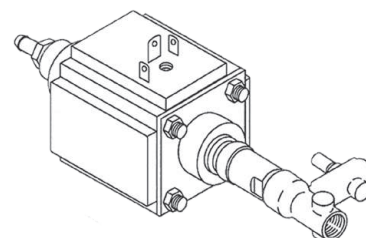

Con by pass / With by pass