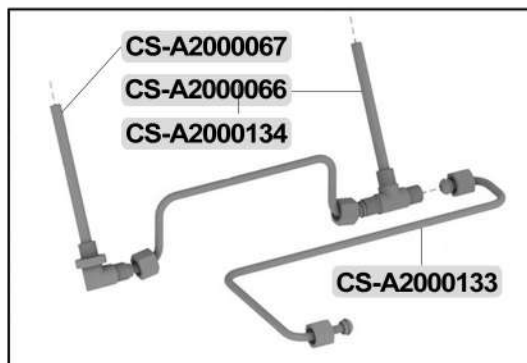

Per caldaia elettrica / For electrical boiler