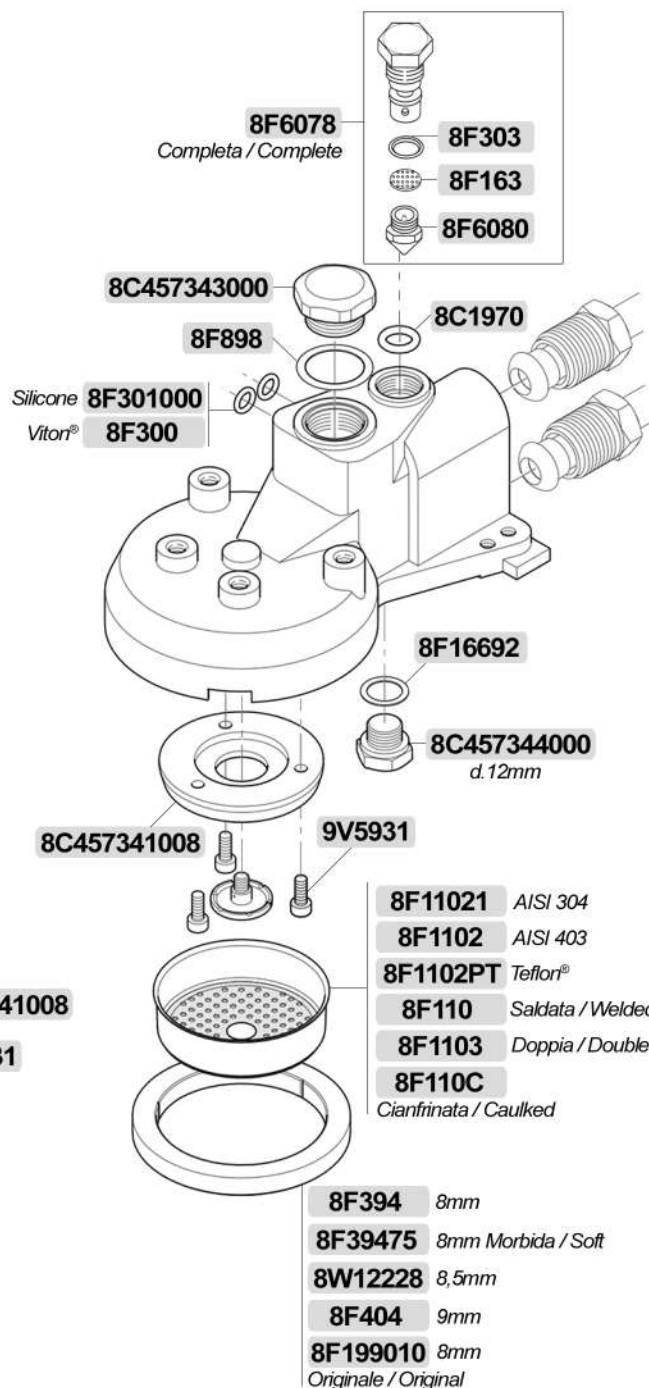

DAFNE, DIECI A/S,
UNIDICI A/S, DODICI A/S

QUINDICI

	Elettrovalvola / Solenoid valve				Bobina / Solenoid valve coil			Parte meccanica / Body		Nucleo / Nucleos	
	24V	115V	230V	230V PPS	24V	115V	230V	Vitor®	Rubino / Ruby	Vitor®	Rubino / Ruby
Ode	8S46	8F1311	8F130	8F13013	8S090		8F09802		9V785	6V4506	6V4573
Parker	8F132	8F1331	8F133		8F05	8F4811	8F48	8A4/V	8A4		
Lucifer	8C50	8F4199	8F136		8C52	8F61/A	8F61	8C51/V	8C51		
Sirai	8F798		9V8045		9V8240			8F797/V