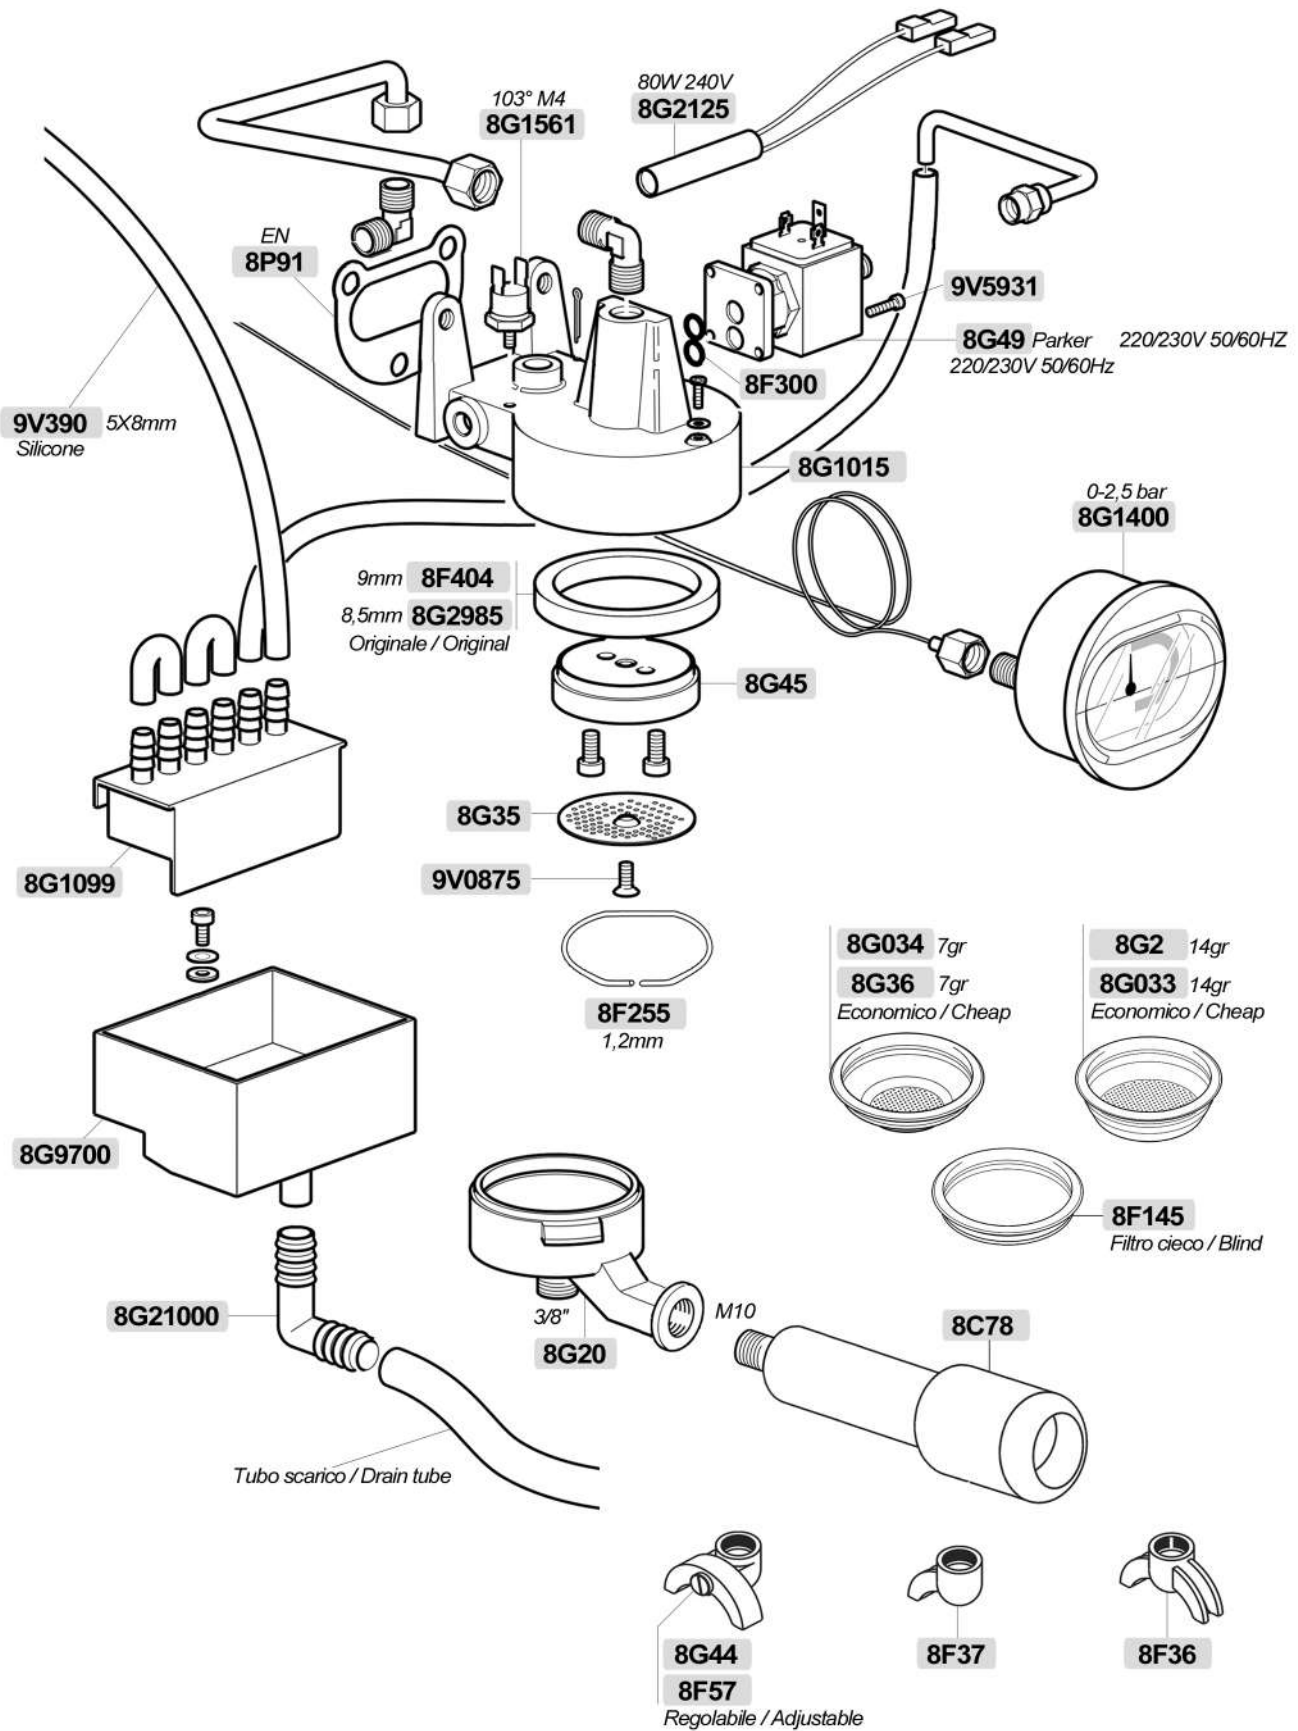

- 8F366** 1/2gr 1800W 230V LSF=250mm

- 8F371** 2gr 2300W 230V LSF=340mm

- 8F778** 3gr 3700W 230V LSF=460mm

- 169-18° EGO

- 9V4896**

- 9V48960**

- 169-18°

- Sirai  
**9V38** CE  
**9V382** CE 2P  
**9V383** CE 3P  
Parker  
**9V8354** CE 3P