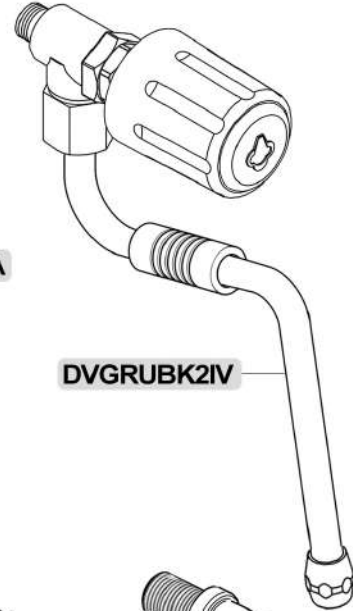

DVGRUBK2IA

DVGRUBK2IV