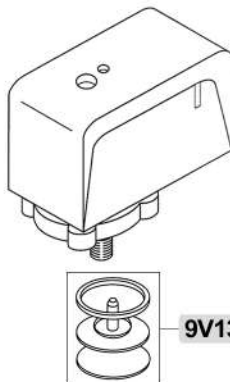

1. Sirai
2. **9V38** P302/6 30A 3P
   - **9V382** P203/T01 20A 2P
   - **9V383** P303/T01 20A 3P
3. Parker
4. **9V8354** PS325-1C 25A 3P

- 150mm **8R30**
- 160mm **8R305**