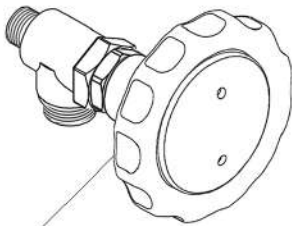

Tappo nero / Black cap
DVGRUBK4
DVGRUBK4CR
Tappo cromato / Chromed cap