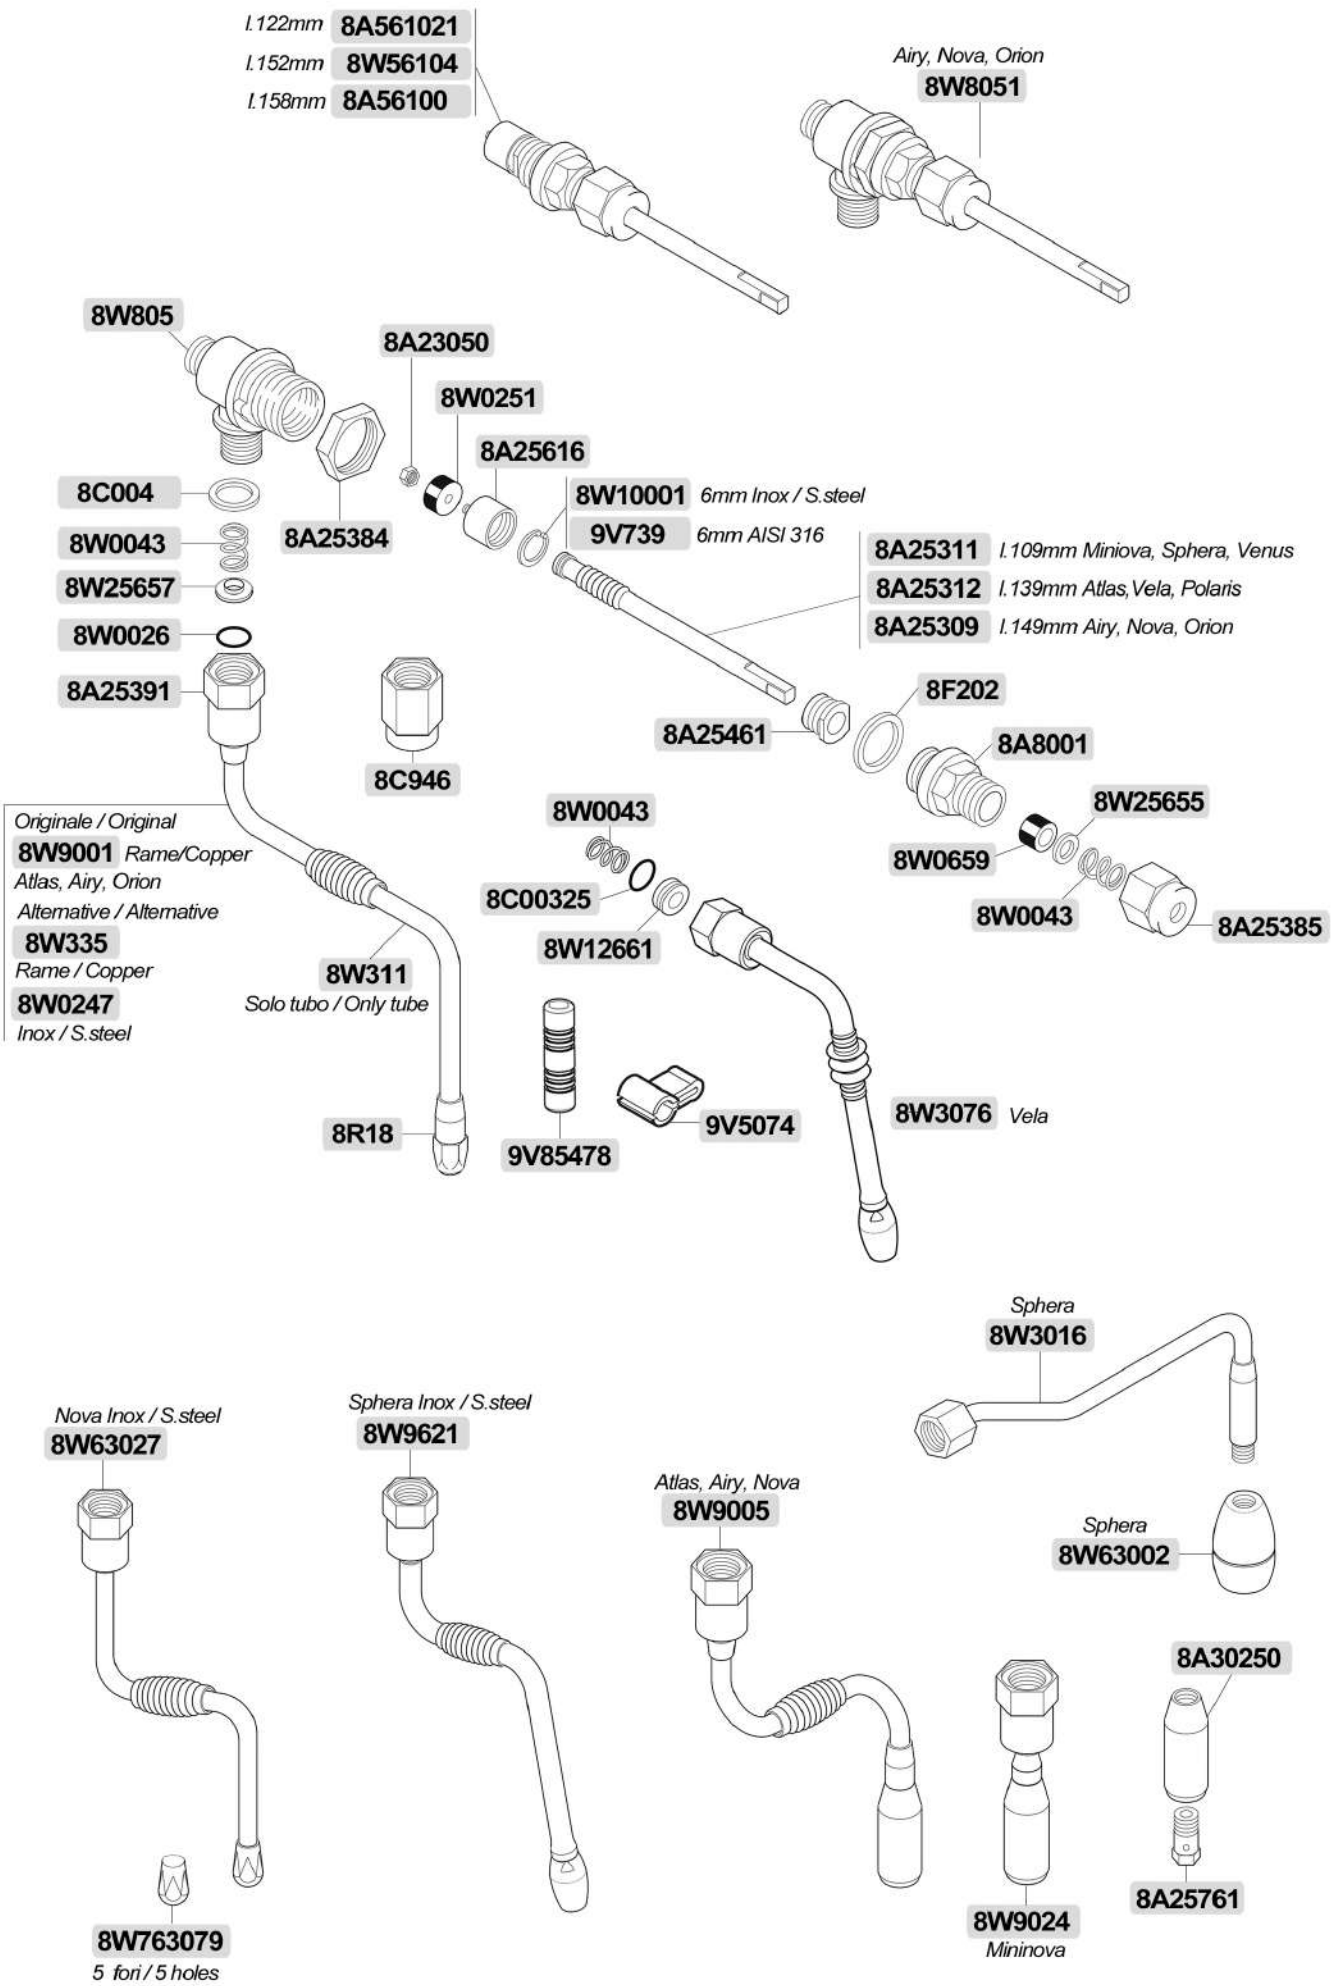

**WEGA**

PORTAFILTRI GRUPPO D.53MM  
D.53MM GROUP PORTAFILTERS

**WEGA**

Macchine caffè ricambi / Coffee machines spare parts

8A61003

8A61004

8A61006

Macchine caffè ricambi / Coffee machines spare parts