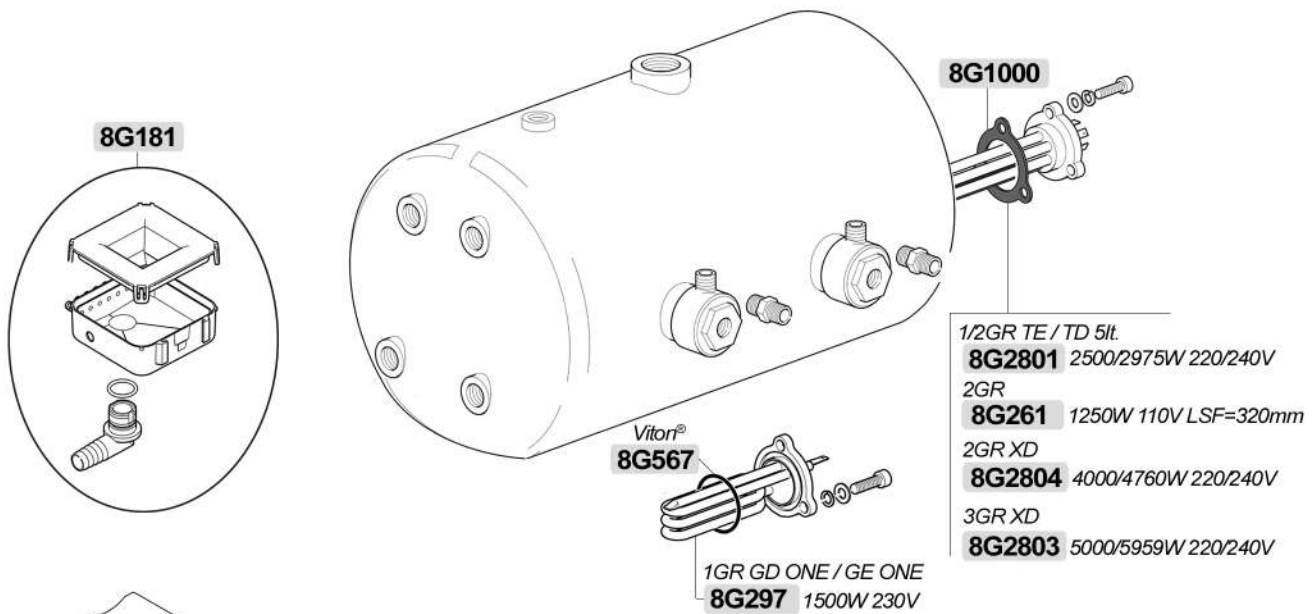

- 8F366** 1/2gr 1800W 230V LSF=250mm

- 8F371** 2gr 2300W 230V LSF=340mm

- 8F778** 3gr 3700W 230V LSF=460mm

- 169-18° EGO

- 9V4896**

- 9V48960**

- 169-18°

- Sirai  
**9V38** CE  
**9V382** CE 2P  
**9V383** CE 3P  
Parker  
**9V8354** CE 3P