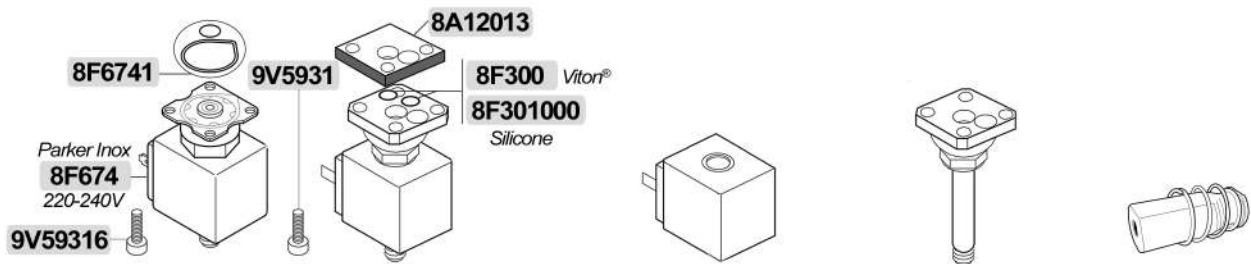

Originale / Original

**8EK435039**

Originale / Original

**8EK436039**

**PFMZ2W-956-28**

Completo / Complete  
**8EK6039** Classic 2 GR

	Elettrovalvola / Solenoid valve				Bobina / Solenoid valve coil			Parte meccanica / Body		Nucleo / Nucleos	
	24V	115V	230V	230V PPS	24V	115V	230V	Vitor®	Rubino / Ruby	Vitor®	Rubino / Ruby
Ode	8S46	8F1311	8F130	8F13013	8S090		8F09802		9V785	6V4506	6V4573
Parker	8F132	8F1331	8F133		8F05	8F4811	8F48	8A4/V	8A4		
Lucifer	8C50	8F4199	8F136		8C52	8F61/A	8F61	8C51/V	8C51		
Sirai	8F798		9V8045		9V8240			8F797/V			