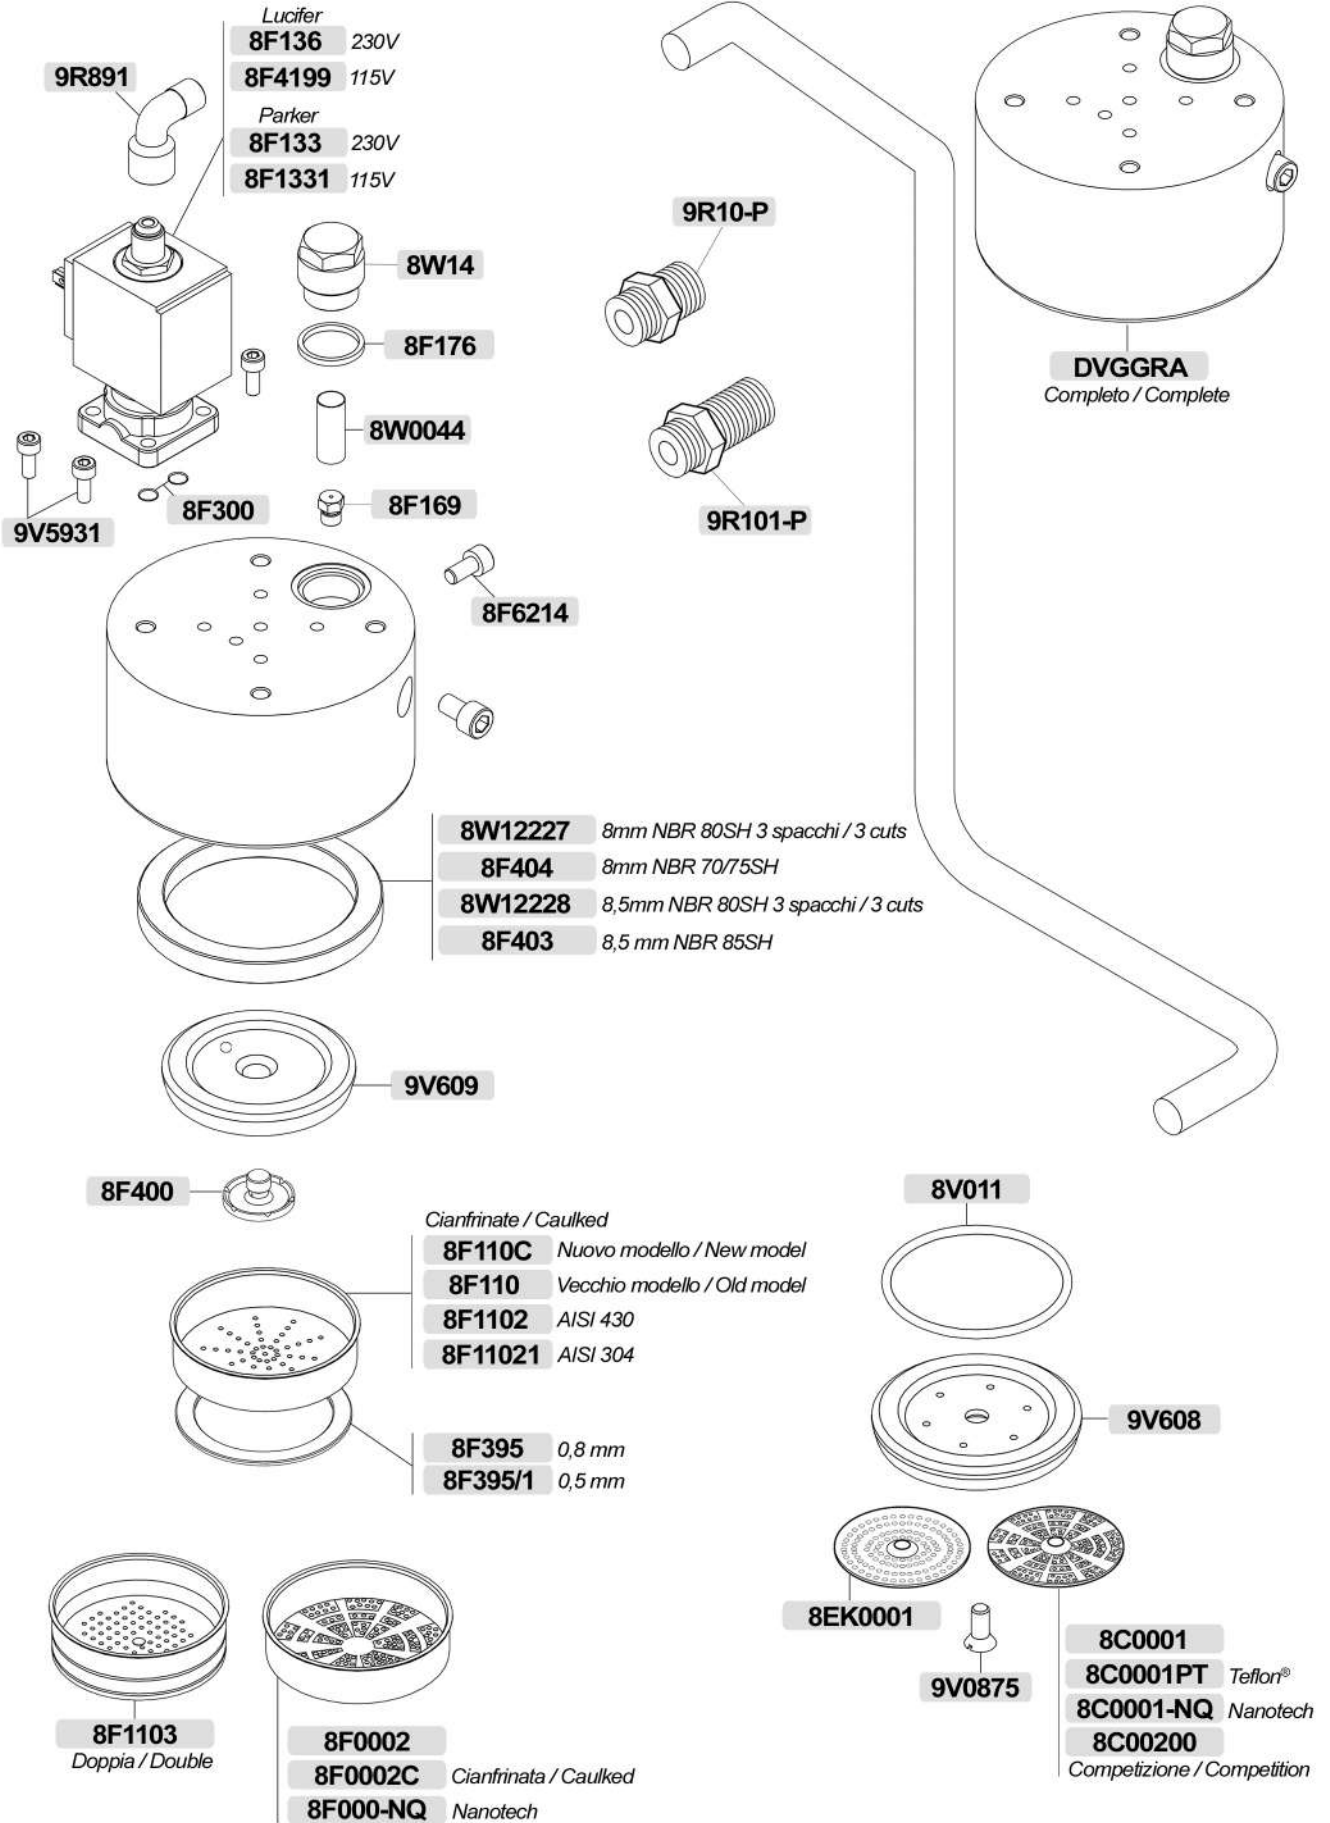

	Elettrovalvola / Solenoid valve				Bobina / Solenoid valve coil			Parte meccanica / Body		Nucleo / Nucleos	
	24V	115V	230V	230V PPS	24V	115V	230V	Vitor®	Rubino / Ruby	Vitor®	Rubino / Ruby
Ode	<b>8S46</b>	<b>8F1311</b>	<b>8F130</b>	<b>8F13013</b>	<b>8S090</b>		<b>8F09802</b>		<b>9V785</b>	<b>6V4506</b>	<b>6V4573</b>
Parker	<b>8F132</b>	<b>8F1331</b>	<b>8F133</b>		<b>8F05</b>	<b>8F4811</b>	<b>8F48</b>	<b>8A4/V</b>	<b>8A4</b>		
Lucifer	<b>8C50</b>	<b>8F4199</b>	<b>8F136</b>		<b>8C52</b>	<b>8F61/A</b>	<b>8F61</b>	<b>8C51/V</b>	<b>8C51</b>		
Sirai	<b>8F798</b>		<b>9V8045</b>		<b>9V8240</b>			<b>8F797/V</b>			