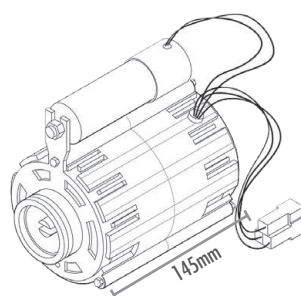

Codice / Code	Specifiche / Characteristics
9V10709	150W 230V 50/60Hz 1,5A