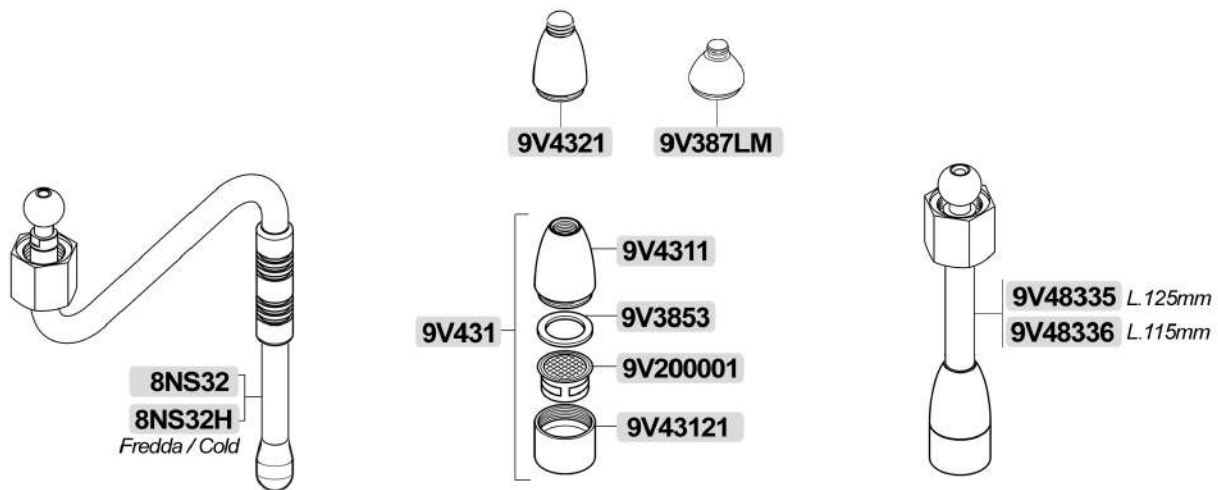

	Elettrovalvola / Solenoid valve				Bobina / Solenoid valve coil			Parte meccanica / Body		Nucleo / Nucleos	
	24V	115V	230V	230V PPS	24V	115V	230V	Vitor®	Rubino / Ruby	Vitor®	Rubino / Ruby
Ode	<b>8S46</b>	<b>8F1311</b>	<b>8F130</b>	<b>8F13013</b>	<b>8S090</b>		<b>8F09802</b>		<b>9V785</b>	<b>6V4506</b>	<b>6V4573</b>
Parker	<b>8F132</b>	<b>8F1331</b>	<b>8F133</b>		<b>8F05</b>	<b>8F4811</b>	<b>8F48</b>	<b>8A4/V</b>	<b>8A4</b>		
Lucifer	<b>8C50</b>	<b>8F4199</b>	<b>8F136</b>		<b>8C52</b>	<b>8F61/A</b>	<b>8F61</b>	<b>8C51/V</b>	<b>8C51</b>		
Sirai	<b>8F798</b>		<b>9V8045</b>		<b>9V8240</b>			<b>8F797/V</b>			