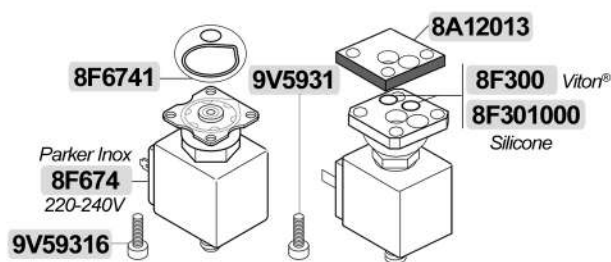

DAFNE, DIECI A/S,
UNIDICI A/S, DODICI A/S

QUINDICI

	Elettrovalvola / Solenoid valve				Bobina / Solenoid valve coil			Parte meccanica / Body		Nucleo / Nucleos	
	24V	115V	230V	230V PPS	24V	115V	230V	Vitor®	Rubino / Ruby	Vitor®	Rubino / Ruby
Ode	8S46	8F1311	8F130	8F13013	8S090		8F09802		9V785	6V4506	6V4573
Parker	8F132	8F1331	8F133		8F05	8F4811	8F48	8A4/V	8A4		
Lucifer	8C50	8F4199	8F136		8C52	8F61/A	8F61	8C51/V	8C51		
Sirai	8F798		9V8045		9V8240			8F797/V