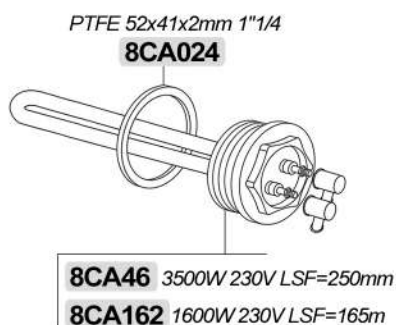

- 8CA007531** E9
- Display LCD
- Blu / bianco - Blue / white

	<i>Elettrovalvola / Solenoid valve</i>	<i>Bobina / Solenoid valve coil</i>	<i>Parte meccanica / Body</i>
<i>Parker</i>	<b>8F144</b> 24V DC	<b>8F59</b> 24V DC	<b>8A4V</b> Vitor® <b>8A4</b> Rubino / Ruby
<i>Sirai</i>	<b>8F799</b> 24V DC		