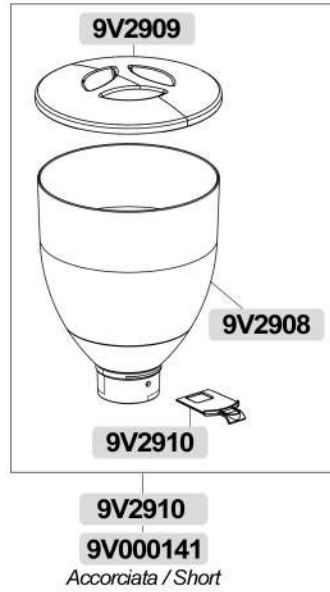

Macinadosatori / Coffee grinders dosers