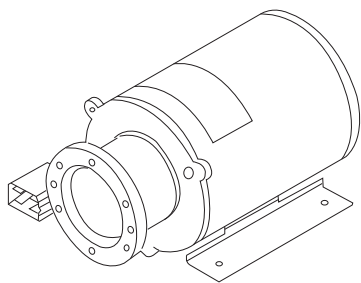

RPM

Codice / Code	Specifiche / Characteristics
8C113	220/240V 60Hz 160/185W UL