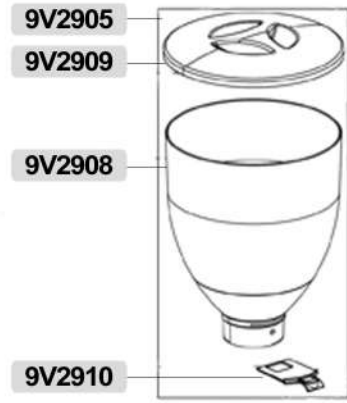

9V900006 9V900163
Cromato / Chrome Ramato / Copper

- 9V20000166
- 9V900160
  Bianco / White
- 9V00158
  Grigio / Grey
- 9V900159
  Nero / Black
- 9V000232
  Nero opaco / Matte black
- 9V900162

- 9V2955
  Shuko 220V 2mt guaina
- 9V60000376
  Shuko 220V
- 9V600033
  Australia
- 9V600046
  Brazile
- 9V600428
  Cina
- 9V60000445
  Israele
- 9V60000439
  Italia
- 9V6000141
  Korea
- 9V600032
  Svizzera
- 9V600151
  Taiwan 125V
- 9V60000488
  Taiwan 220V
- 9V600030
  UK
- 9V600031
  UL