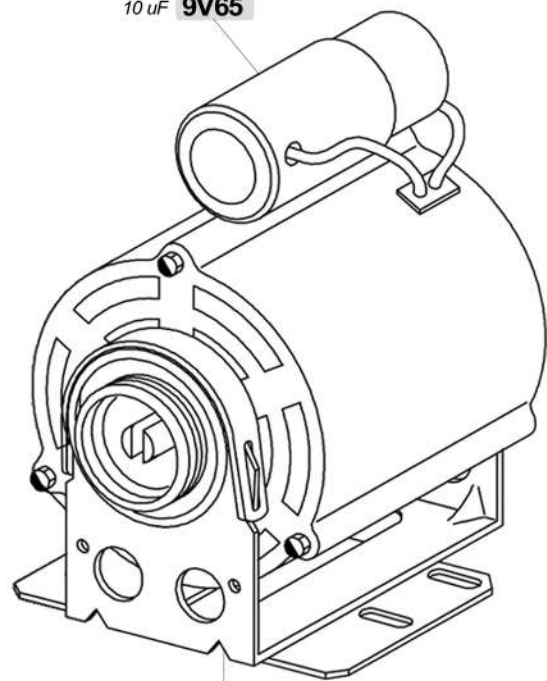

9V28  
165W 230V RPM

8CR30000022

9V10307

9V3601

8CR60000031

Macchine caffè ricambi / Coffee machines spare parts

ECM-ROCKET

Macchine caffè ricambi / Coffee machines spare parts