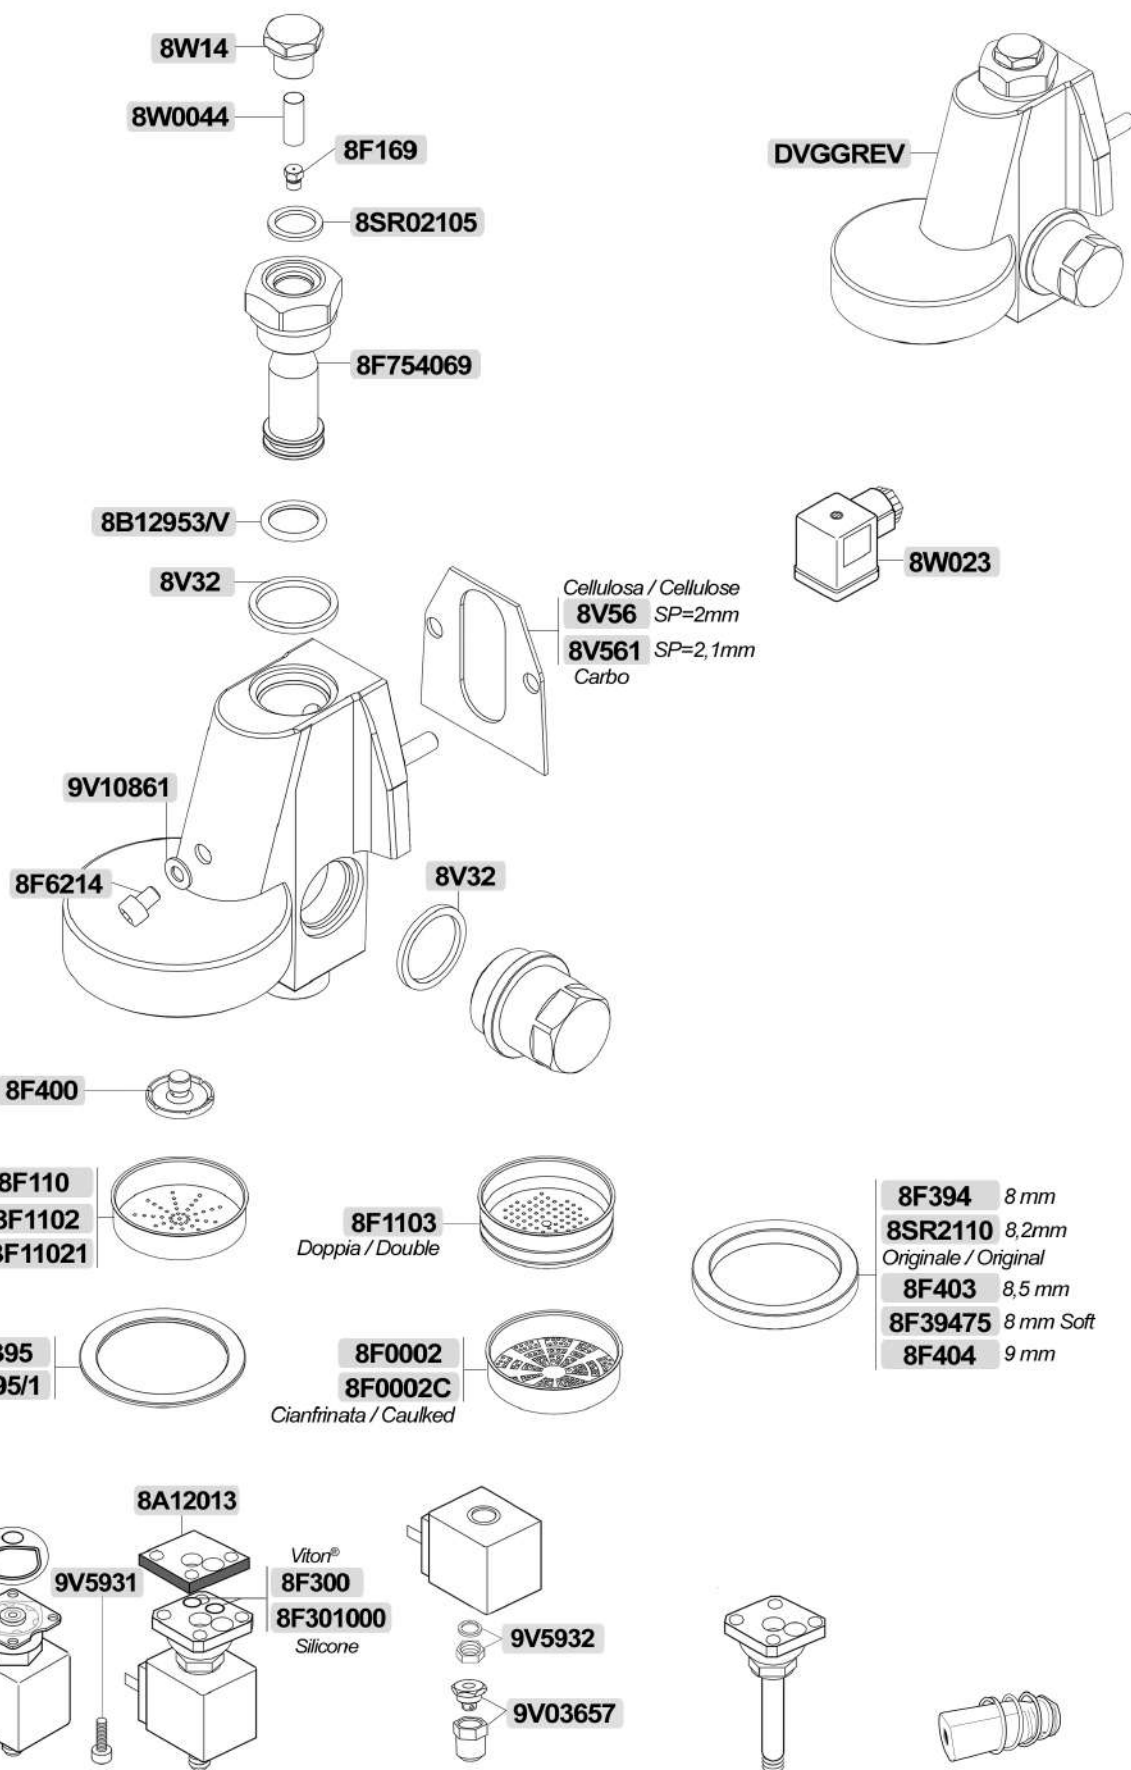

	Elettrovalvola / Solenoid valve				Bobina / Solenoid valve coil			Parte meccanica / Body		Nucleo / Nucleos	
	24V	115V	230V	230V PPS	24V	115V	230V	Vitor®	Rubino / Ruby	Vitor®	Rubino / Ruby
Ode	8S46	8F1311	8F130	8F13013	8S090		8F09802		9V785	6V4506	6V4573
Parker	8F132	8F1331	8F133		8F05	8F4811	8F48	8A4/V	8A4		
Lucifer	8C50	8F4199	8F136		8C52	8F61/A	8F61	8C51/V	8C51		
Sirai	8F798		9V8045		9V8240			8F797/V			