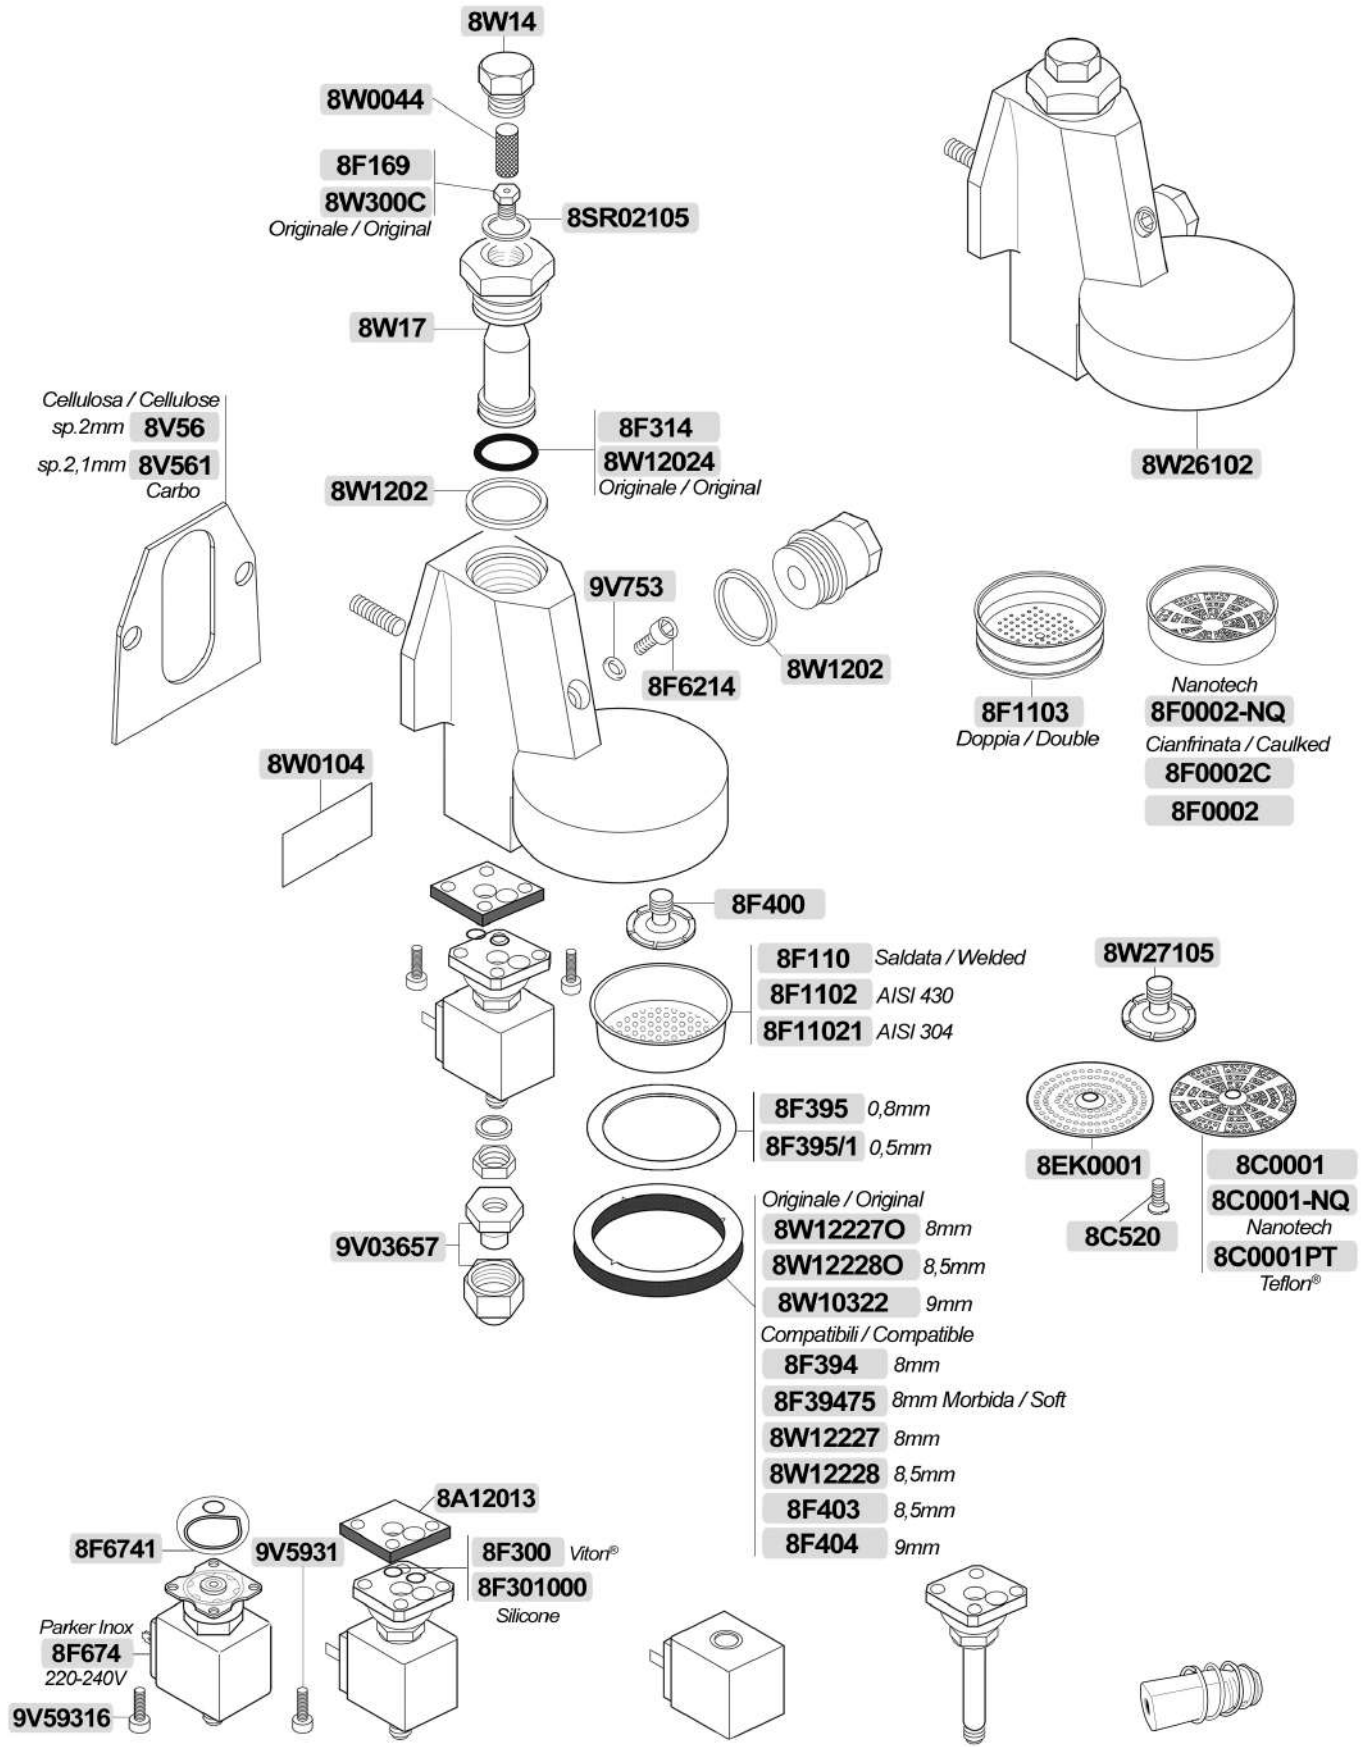

	Elettrovalvola / Solenoid valve				Bobina / Solenoid valve coil			Parte meccanica / Body		Nucleo / Nucleos	
	24V	115V	230V	230V PPS	24V	115V	230V	Vitor®	Rubino / Ruby	Vitor®	Rubino / Ruby
Ode	<b>8S46</b>	<b>8F1311</b>	<b>8F130</b>	<b>8F13013</b>	<b>8S090</b>		<b>8F09802</b>		<b>9V785</b>	<b>6V4506</b>	<b>6V4573</b>
Parker	<b>8F132</b>	<b>8F1331</b>	<b>8F133</b>		<b>8F05</b>	<b>8F4811</b>	<b>8F48</b>	<b>8A4/V</b>	<b>8A4</b>		
Lucifer	<b>8C50</b>	<b>8F4199</b>	<b>8F136</b>		<b>8C52</b>	<b>8F61/A</b>	<b>8F61</b>	<b>8C51/V</b>	<b>8C51</b>		
Sirai	<b>8F798</b>		<b>9V8045</b>		<b>9V8240</b>			<b>8F797/V</b>			