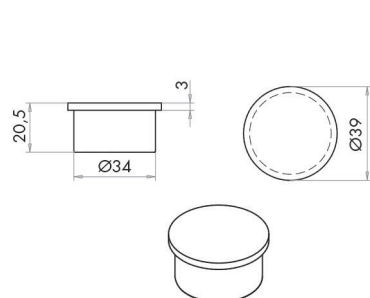

Gruppo erogatore / Coffee machine brand	Codice DVG singola dose DVG code single dose		Codice DVG doppia dose DVG code double dose	
	Estrazione diretta/ Direct extraction	Kit superemulsione/ Super creamy emulsion kit	Estrazione diretta/ Direct extraction	Kit superemulsione/ Super creamy emulsion kit
Astoria	8A9870	8A9870F-XS2	8A9872-32	*
Astoria / Wega grp ø52	8AG9870	8AG9870F-XS2	8AG9872-32	*
Aurora - Brugnetti, Brasilia B61, Casadio, Faema	8F9870	8F9870F-XS2	8F9872-32	8F9872F-XS2
Bezzera, Brasilia BE	8BE9870	8BE9870F-XS2	8BE9872-32	*
Carimali	8CA9870	8CA9870F-XS2	*	8CA9872F-XS2
Cimbali	8C9870	8C9870F-XS2	8C9872-32	8C9872F-XS2
Conti Sacome	8C09870	8C09870F-XS2	8C09872-32	*
Gaggia	8G9870	8G9870F-XS2	8G9872-32	*
La Marzocco	8MZ9870	8MZ9870F-XS2	*	8MZ9872F-XS2
Nuova Simonelli	8NS9870	8NS9870F-XS2	8NS9872-32	8NS9872F-XS2
Nuova Simonelli Appia/Aurelia	8NS9870-AA	8NS9870F-XS2-AA	*	8NS9872F-XS2-AA
Promac, Rancilio, Magister, Elektra	8R9870	8R9870F-XS2	8R9872-32	8R9872F-XS2
La Pavoni	8P9870	8P9870F-XS2	*	*
La San Marco	8SM9870	8SM9870F-XS2	8SM9872-32	8SM9872F-XS2
La San Marco a leva	8SM9870L	8SM9870LF-XS2	*	*
La Spaziale h.11	8SP9870	8SP9870F-XS2	8SP9872-32	8SP9872F-XS2
La Spaziale h.15	*	8SP9870F-XS2-15	*	*
Wega e compatibili	8W9870	8W9870F-XS2	8W9872-32	8W9872F-XS2

* Disponibile a richiesta / Available on request