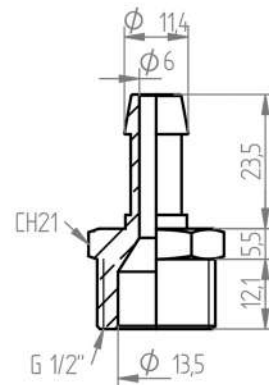

9R645

DVG

Ricambi / Spare parts