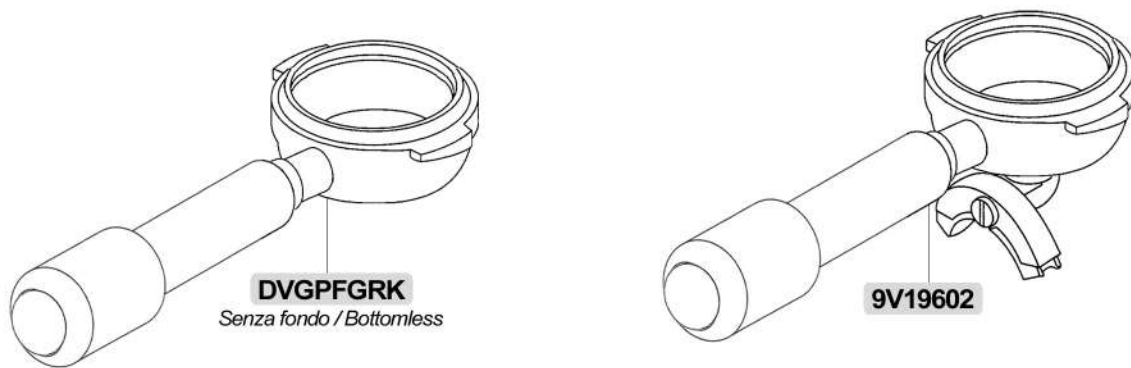

	Elettrovalvola / Solenoid valve				Bobina / Solenoid valve coil			Parte meccanica / Body		Nucleo / Nucleos	
	24V	115V	230V	230V PPS	24V	115V	230V	Vitor®	Rubino / Ruby	Vitor®	Rubino / Ruby
Ode	<b>8S46</b>	<b>8F1311</b>	<b>8F130</b>	<b>8F13013</b>	<b>8S090</b>		<b>8F09802</b>		<b>9V785</b>	<b>6V4506</b>	<b>6V4573</b>
Parker	<b>8F132</b>	<b>8F1331</b>	<b>8F133</b>		<b>8F05</b>	<b>8F4811</b>	<b>8F48</b>	<b>8A4/V</b>	<b>8A4</b>		
Lucifer	<b>8C50</b>	<b>8F4199</b>	<b>8F136</b>		<b>8C52</b>	<b>8F61/A</b>	<b>8F61</b>	<b>8C51/V</b>	<b>8C51</b>		
Sirai	<b>8F798</b>		<b>9V8045</b>		<b>9V8240</b>			<b>8F797/V</b>			