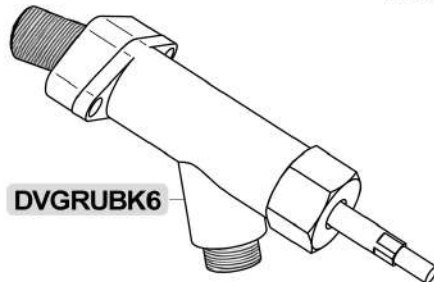

DVGRUBK6LV

DVGRUBK6