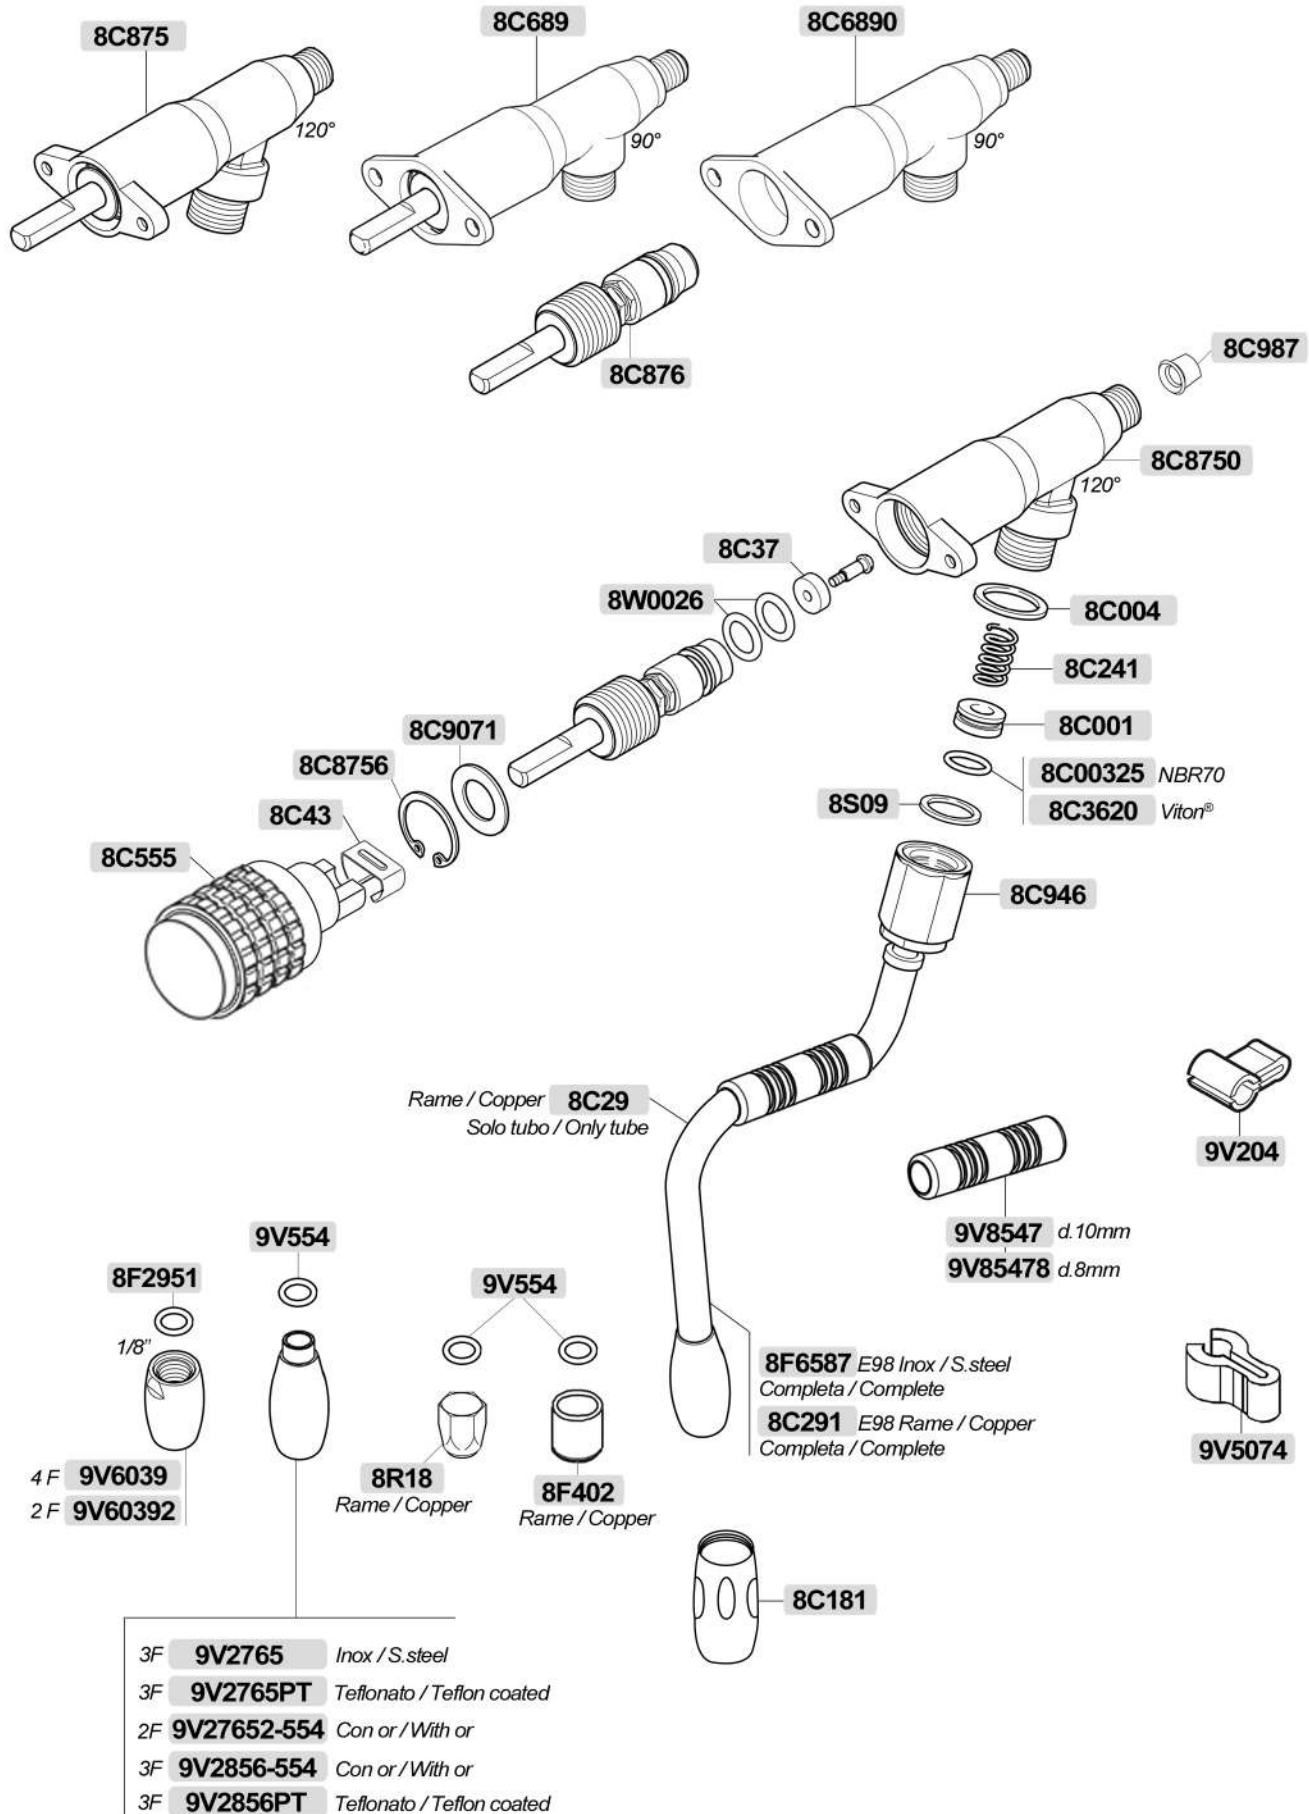

Macchine caffè ricambi / Coffee machines spare parts