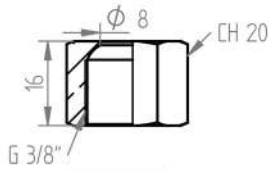

DADI / NUTS (1:1)

9R0365