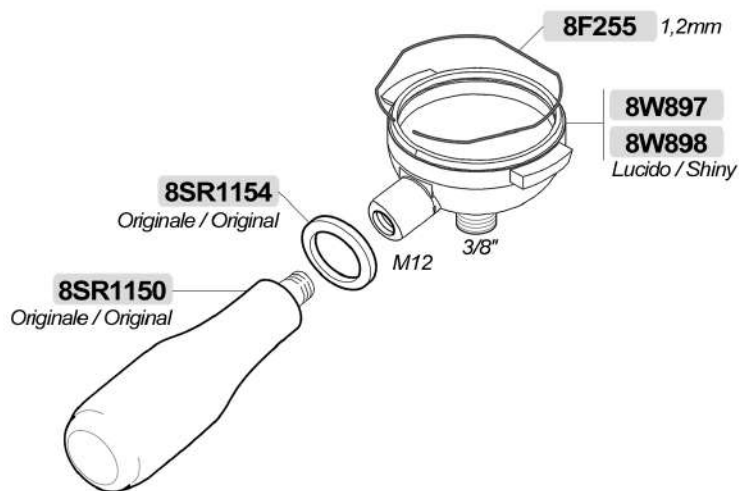

	Elettrovalvola / Solenoid valve				Bobina / Solenoid valve coil			Parte meccanica / Body		Nucleo / Nucleos	
	24V	115V	230V	230V PPS	24V	115V	230V	Vitor®	Rubino / Ruby	Vitor®	Rubino / Ruby
Ode	8S46	8F1311	8F130	8F13013	8S090		8F09802		9V785	6V4506	6V4573
Parker	8F132	8F1331	8F133		8F05	8F4811	8F48	8A4/V	8A4		
Lucifer	8C50	8F4199	8F136		8C52	8F61/A	8F61	8C51/V	8C51		
Sirai	8F798		9V8045		9V8240			8F797/V			