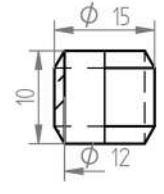

Codice / Code	Specifiche / Characteristics
<b>9V215230</b>	215x230mm

Codice / Code	Specifiche / Characteristics
<b>9V245245</b>	245x245mm

**BICONI / WELDINGS (1:1)**

**8C987**

**8F39**

**8F40**

**8F41**

**8F42**