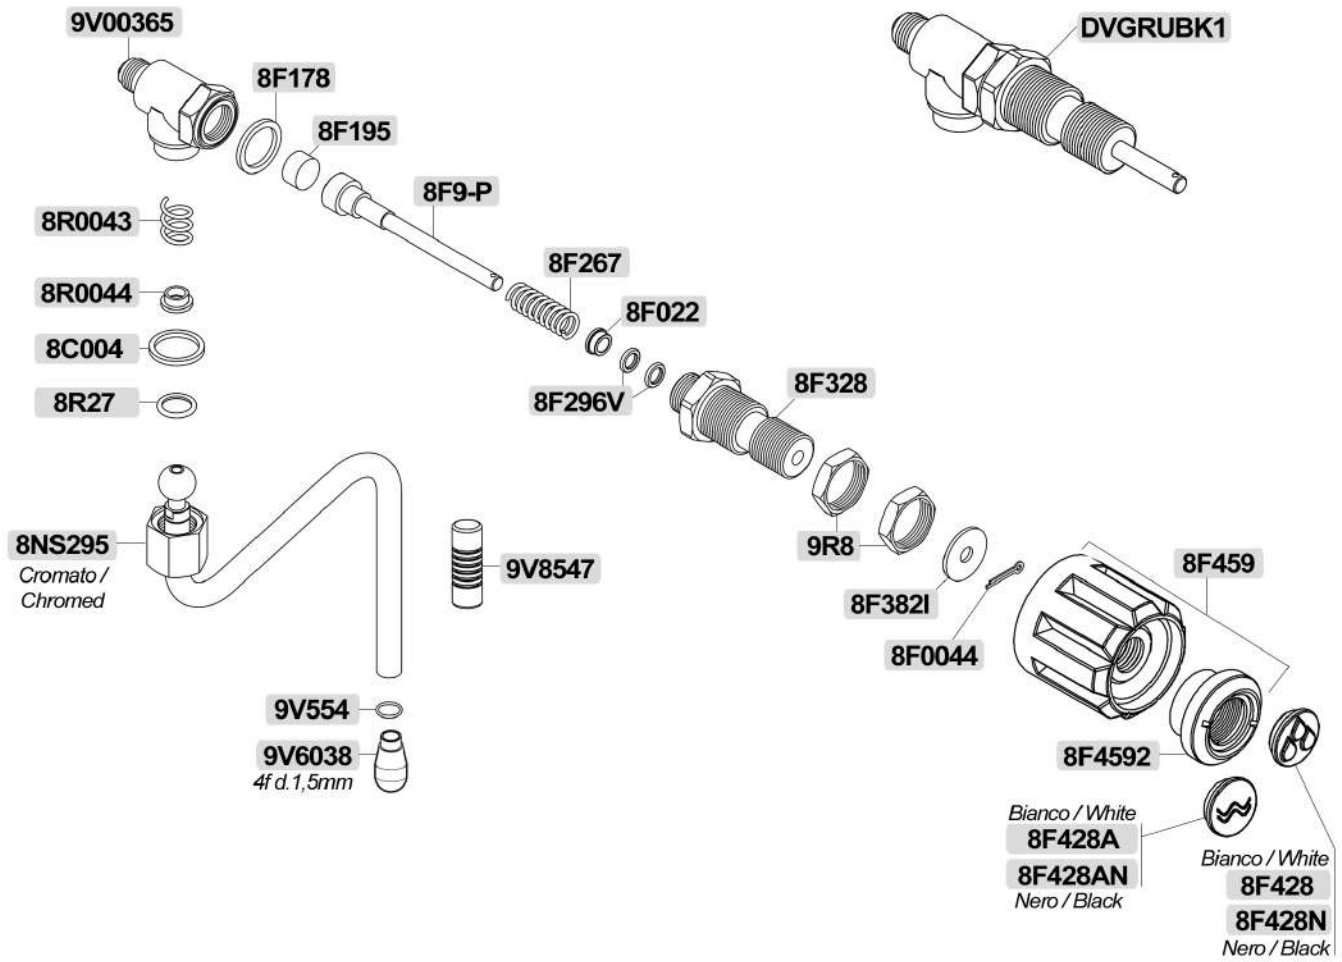

	Elettrovalvola / Solenoid valve				Bobina / Solenoid valve coil			Parte meccanica / Body		Nucleo / Nucleos	
	24V	115V	230V	230V PPS	24V	115V	230V	Vitor®	Rubino / Ruby	Vitor®	Rubino / Ruby
Ode	<b>8S46</b>	<b>8F1311</b>	<b>8F130</b>	<b>8F13013</b>	<b>8S090</b>		<b>8F09802</b>		<b>9V785</b>	<b>6V4506</b>	<b>6V4573</b>
Parker	<b>8F132</b>	<b>8F1331</b>	<b>8F133</b>		<b>8F05</b>	<b>8F4811</b>	<b>8F48</b>	<b>8A4/V</b>	<b>8A4</b>		
Lucifer	<b>8C50</b>	<b>8F4199</b>	<b>8F136</b>		<b>8C52</b>	<b>8F61/A</b>	<b>8F61</b>	<b>8C51/V</b>	<b>8C51</b>		
Sirai	<b>8F798</b>		<b>9V8045</b>		<b>9V8240</b>			<b>8F797/V</b>			