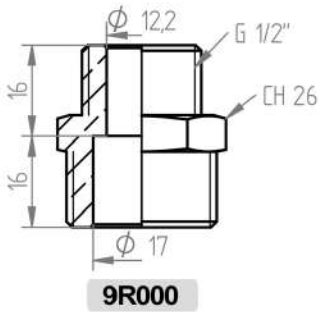

NIPLES (1:1)

DVG

Ricambi / Spare parts