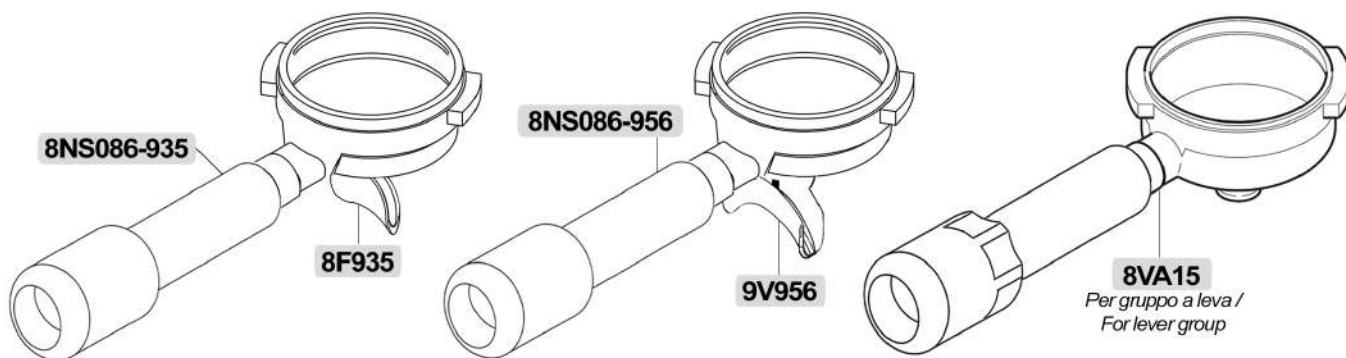

8F146PT 7gr Teflon®

8F155 7gr Economico / Cheap

8F00273PT 14gr Teflon®

8F00273 14gr Economico / Cheap

Profondo / Deep

Grigio / Gray
8NS000843