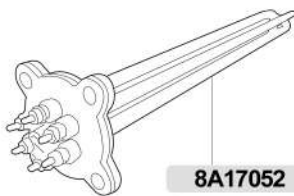

8A17052
2GR 6000W 230/380V