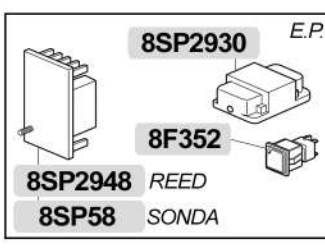

- 8SP504 25A 4P
- 8SP503 25A 2P
- 8SP2496 32A