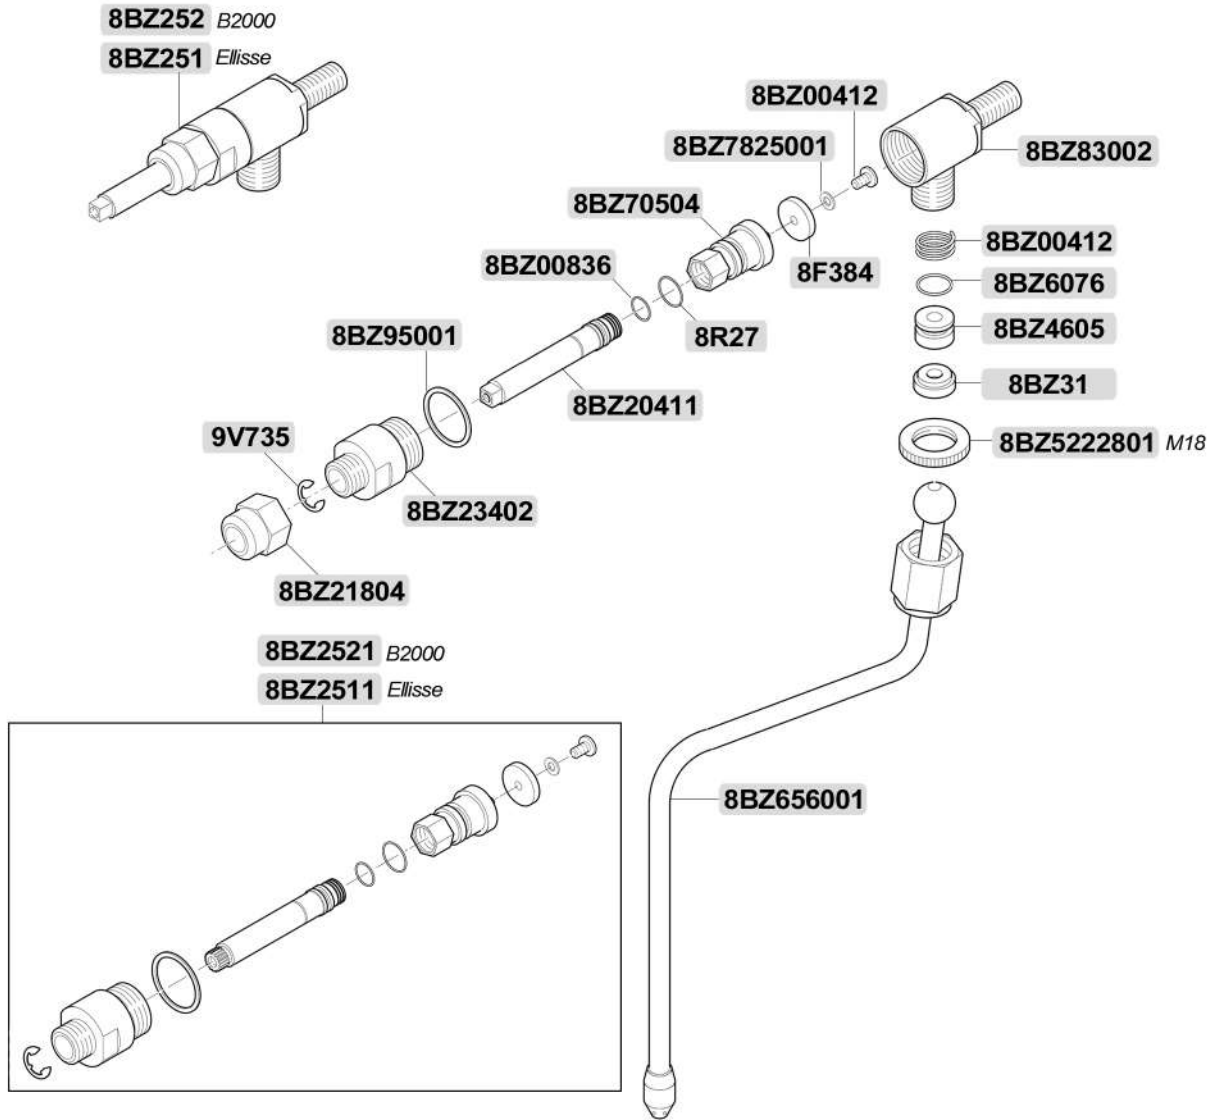

**9V0875**

	Elettrovalvola / Solenoid valve				Bobina / Solenoid valve coil			Parte meccanica / Body		Nucleo / Nucleos	
	24V	115V	230V	230V PPS	24V	115V	230V	Vitor®	Rubino / Ruby	Vitor®	Rubino / Ruby
Ode	<b>8S46</b>	<b>8F1311</b>	<b>8F130</b>	<b>8F13013</b>	<b>8S090</b>		<b>8F09802</b>		<b>9V785</b>	<b>6V4506</b>	<b>6V4573</b>
Parker	<b>8F132</b>	<b>8F1331</b>	<b>8F133</b>		<b>8F05</b>	<b>8F4811</b>	<b>8F48</b>	<b>8A4/V</b>	<b>8A4</b>		
Lucifer	<b>8C50</b>	<b>8F4199</b>	<b>8F136</b>		<b>8C52</b>	<b>8F61/A</b>	<b>8F61</b>	<b>8C51/V</b>	<b>8C51</b>		
Sirai	<b>8F798</b>		<b>9V8045</b>		<b>9V8240</b>			<b>8F797/V</b>			