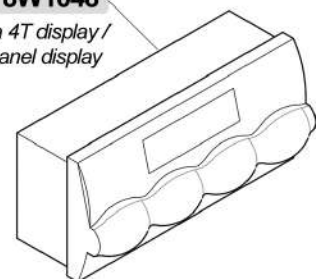

8W1048

Pulsantiera 4T display /
4T touchpanel display