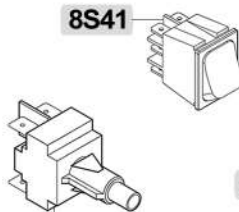

8S41

8S41CAP