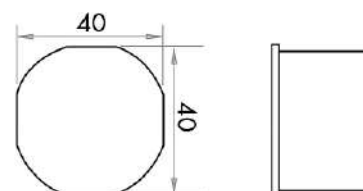

Gruppo erogatore / Coffee machine brand	DVG code
Cimbali	8C9870F-XS2-SEG
Faema	8F9870F-XS2-SEG
Spaziale	8SP9870F-XS2-SEG
Wega	8W9870F-XS2-SEG