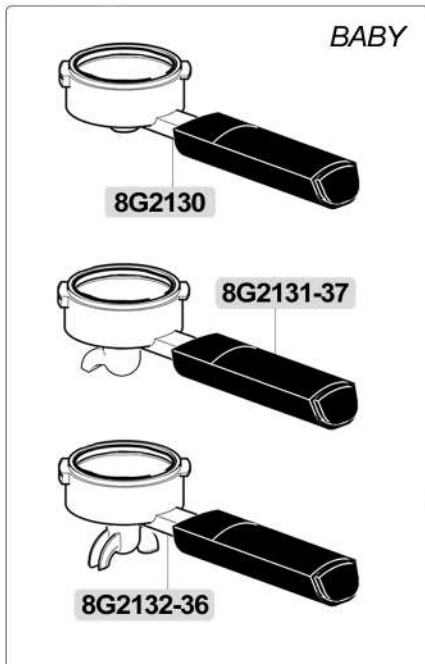

- 8F366** 1/2gr 1800W 230V LSF=250mm

- 8F371** 2gr 2300W 230V LSF=340mm

- 8F778** 3gr 3700W 230V LSF=460mm

- 169-18° EGO

- 9V4896**

- 9V48960**

- 169-18°

- Sirai  
**9V38** CE  
**9V382** CE 2P  
**9V383** CE 3P  
Parker  
**9V8354** CE 3P