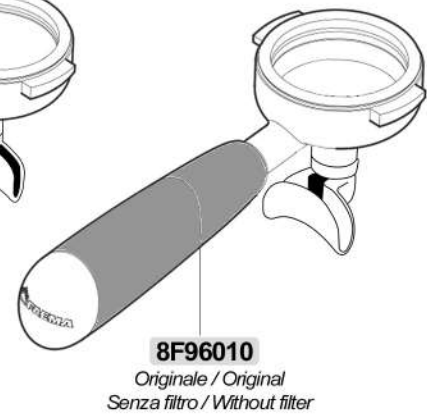

Macchine caffè ricambi / Coffee machines spare parts