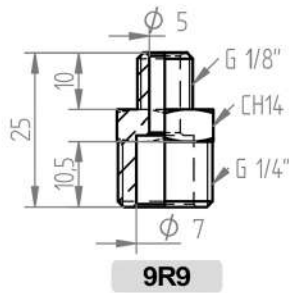

NIPLES (1:1)

DVG

Ricambi / Spare parts