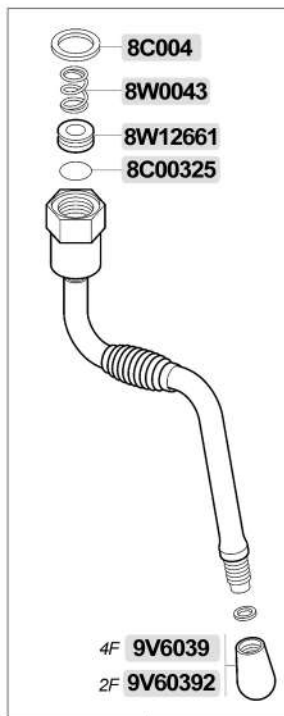

8A977 *Inox / S.steel*
8A977HPT *Teflon® fredda / cold*
8A977PT *Teflon®*

Originale / Original
8A29050R
Kit con molla / Kit with spring
8A9050