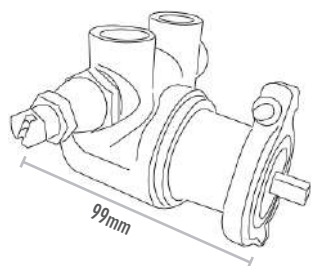

DVG

**POMPE ROTATIVE
ROTATORY PUMPS**

FLUIDOTECH 3/8" GAS

Codice / Code	Specifiche / Characteristics
9V36	200L/H
9V3600	200L/H CW510L
9V361	200L/H Inox/S.steel NSF
9V36100	100L/H
9V361100	100L/H Inox/S.steel NSF
9V36170	70L/H Inox/S.steel NSF
9V398	300LT/H
9V758	200L/H Asta dentata/Tooth auction
9V3606	200L/H PPS