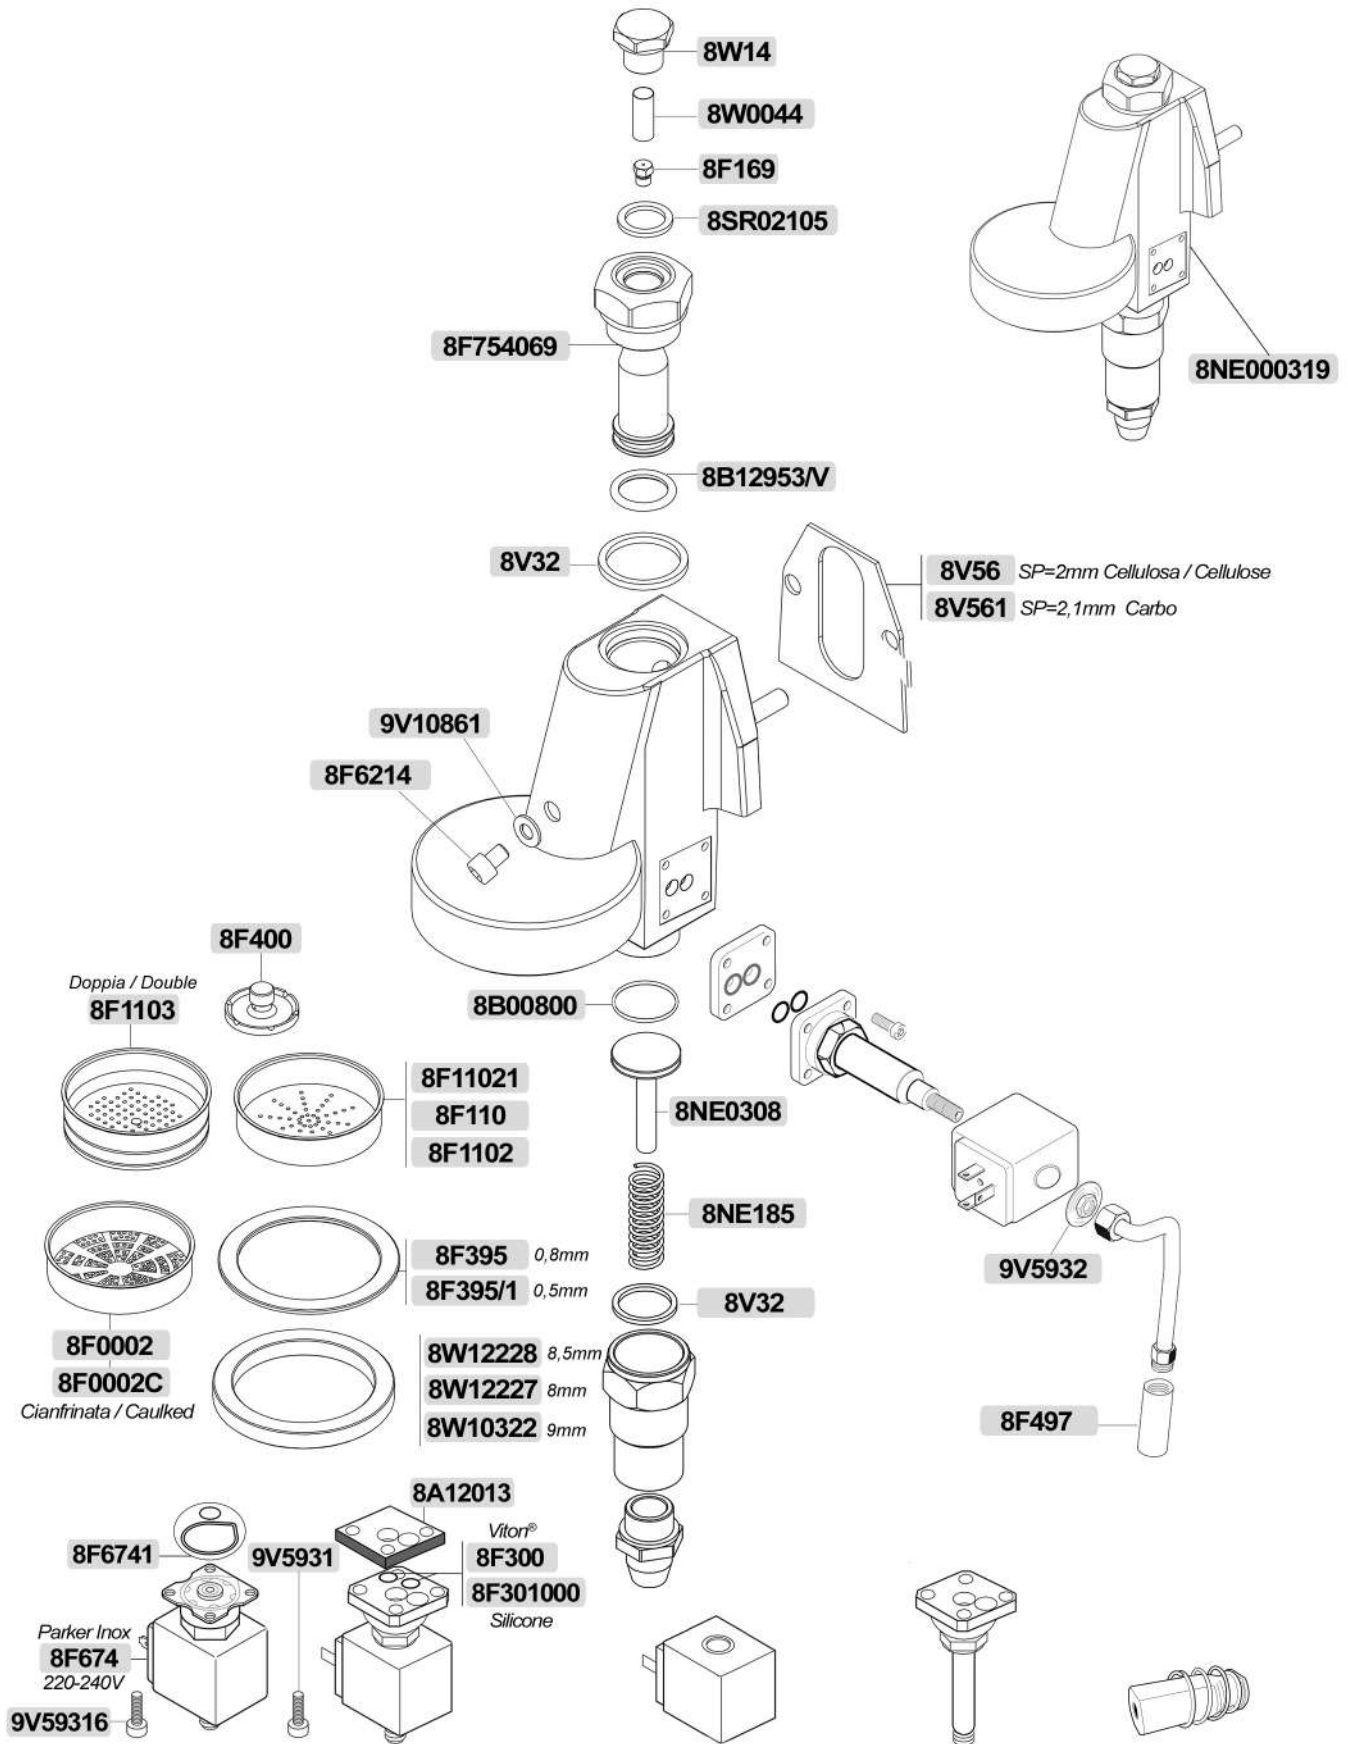

Elettrovalvola / Solenoid valve				Bobina / Solenoid valve coil			Parte meccanica / Body		Nucleo / Nucleos	
	24V	115V	230V	230V PPS	24V	115V	230V	Vitor®	Rubino / Ruby	Vitor®	Rubino / Ruby
Ode	8S46	8F1311	8F130	8F13013	8S090		8F09802		9V785	6V4506	6V4573
Parker	8F132	8F1331	8F133		8F05	8F4811	8F48	8A4/V	8A4		
Lucifer	8C50	8F4199	8F136		8C52	8F61/A	8F61	8C51/V	8C51		
Sirai	8F798		9V8045		9V8240			8F797/V