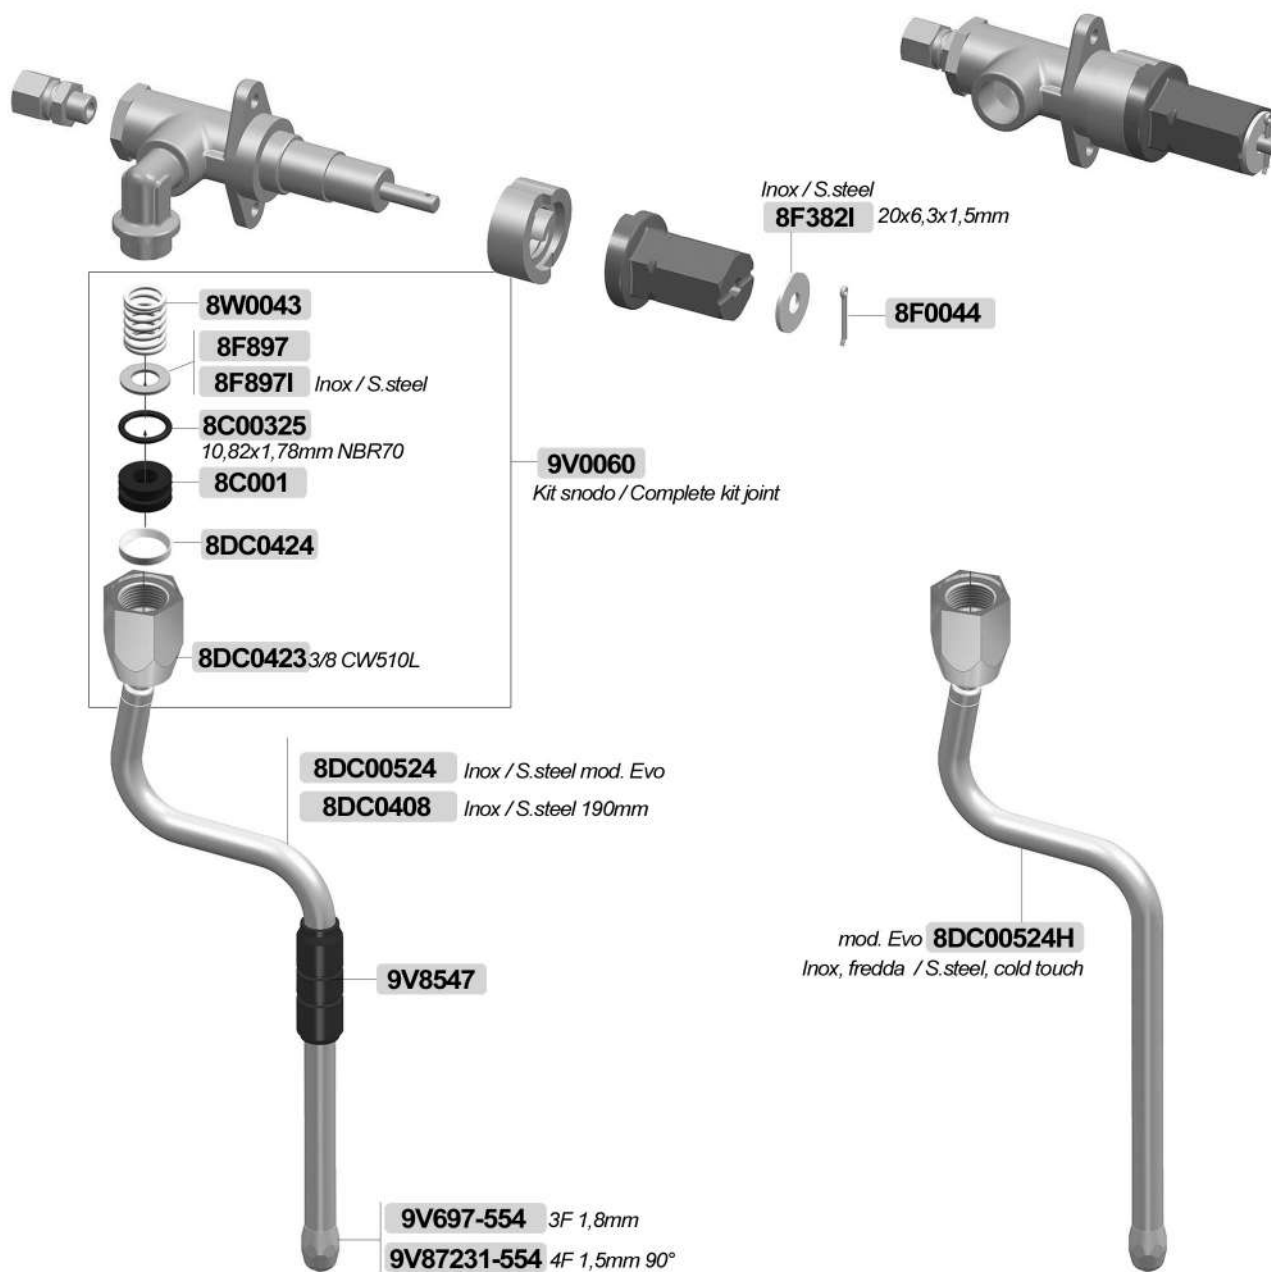

9V28  
165W 230V RPM

8CR30000022

9V10307

9V3601

8CR60000031

Macchine caffè ricambi / Coffee machines spare parts

ECM-ROCKET

Macchine caffè ricambi / Coffee machines spare parts