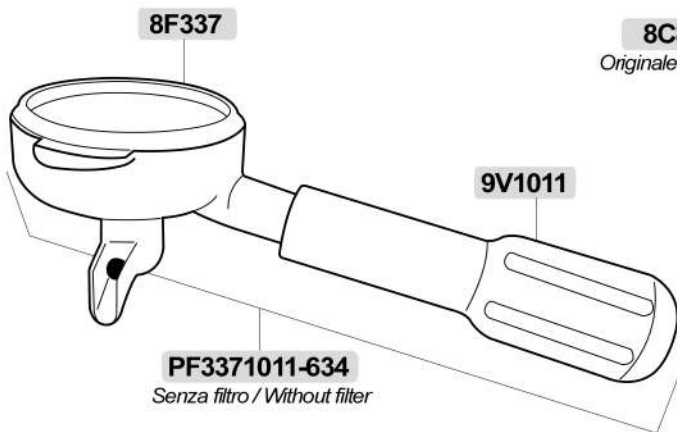

8F337

9V1011

PF3371011-634

Senza filtro / Without filter