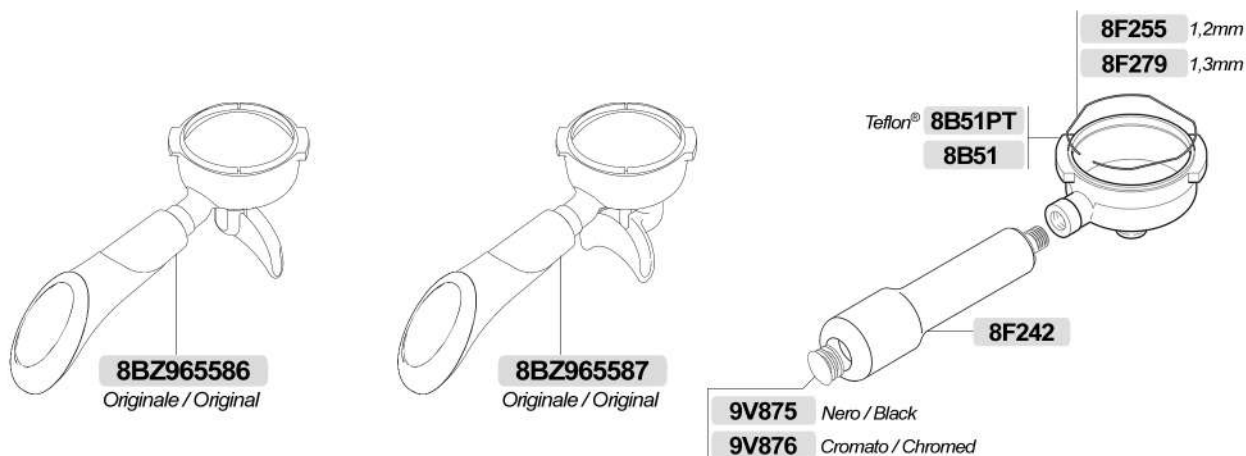

**9V0875**

	Elettrovalvola / Solenoid valve				Bobina / Solenoid valve coil			Parte meccanica / Body		Nucleo / Nucleos	
	24V	115V	230V	230V PPS	24V	115V	230V	Vitor®	Rubino / Ruby	Vitor®	Rubino / Ruby
Ode	<b>8S46</b>	<b>8F1311</b>	<b>8F130</b>	<b>8F13013</b>	<b>8S090</b>		<b>8F09802</b>		<b>9V785</b>	<b>6V4506</b>	<b>6V4573</b>
Parker	<b>8F132</b>	<b>8F1331</b>	<b>8F133</b>		<b>8F05</b>	<b>8F4811</b>	<b>8F48</b>	<b>8A4/V</b>	<b>8A4</b>		
Lucifer	<b>8C50</b>	<b>8F4199</b>	<b>8F136</b>		<b>8C52</b>	<b>8F61/A</b>	<b>8F61</b>	<b>8C51/V</b>	<b>8C51</b>		
Sirai	<b>8F798</b>		<b>9V8045</b>		<b>9V8240</b>			<b>8F797/V</b>			