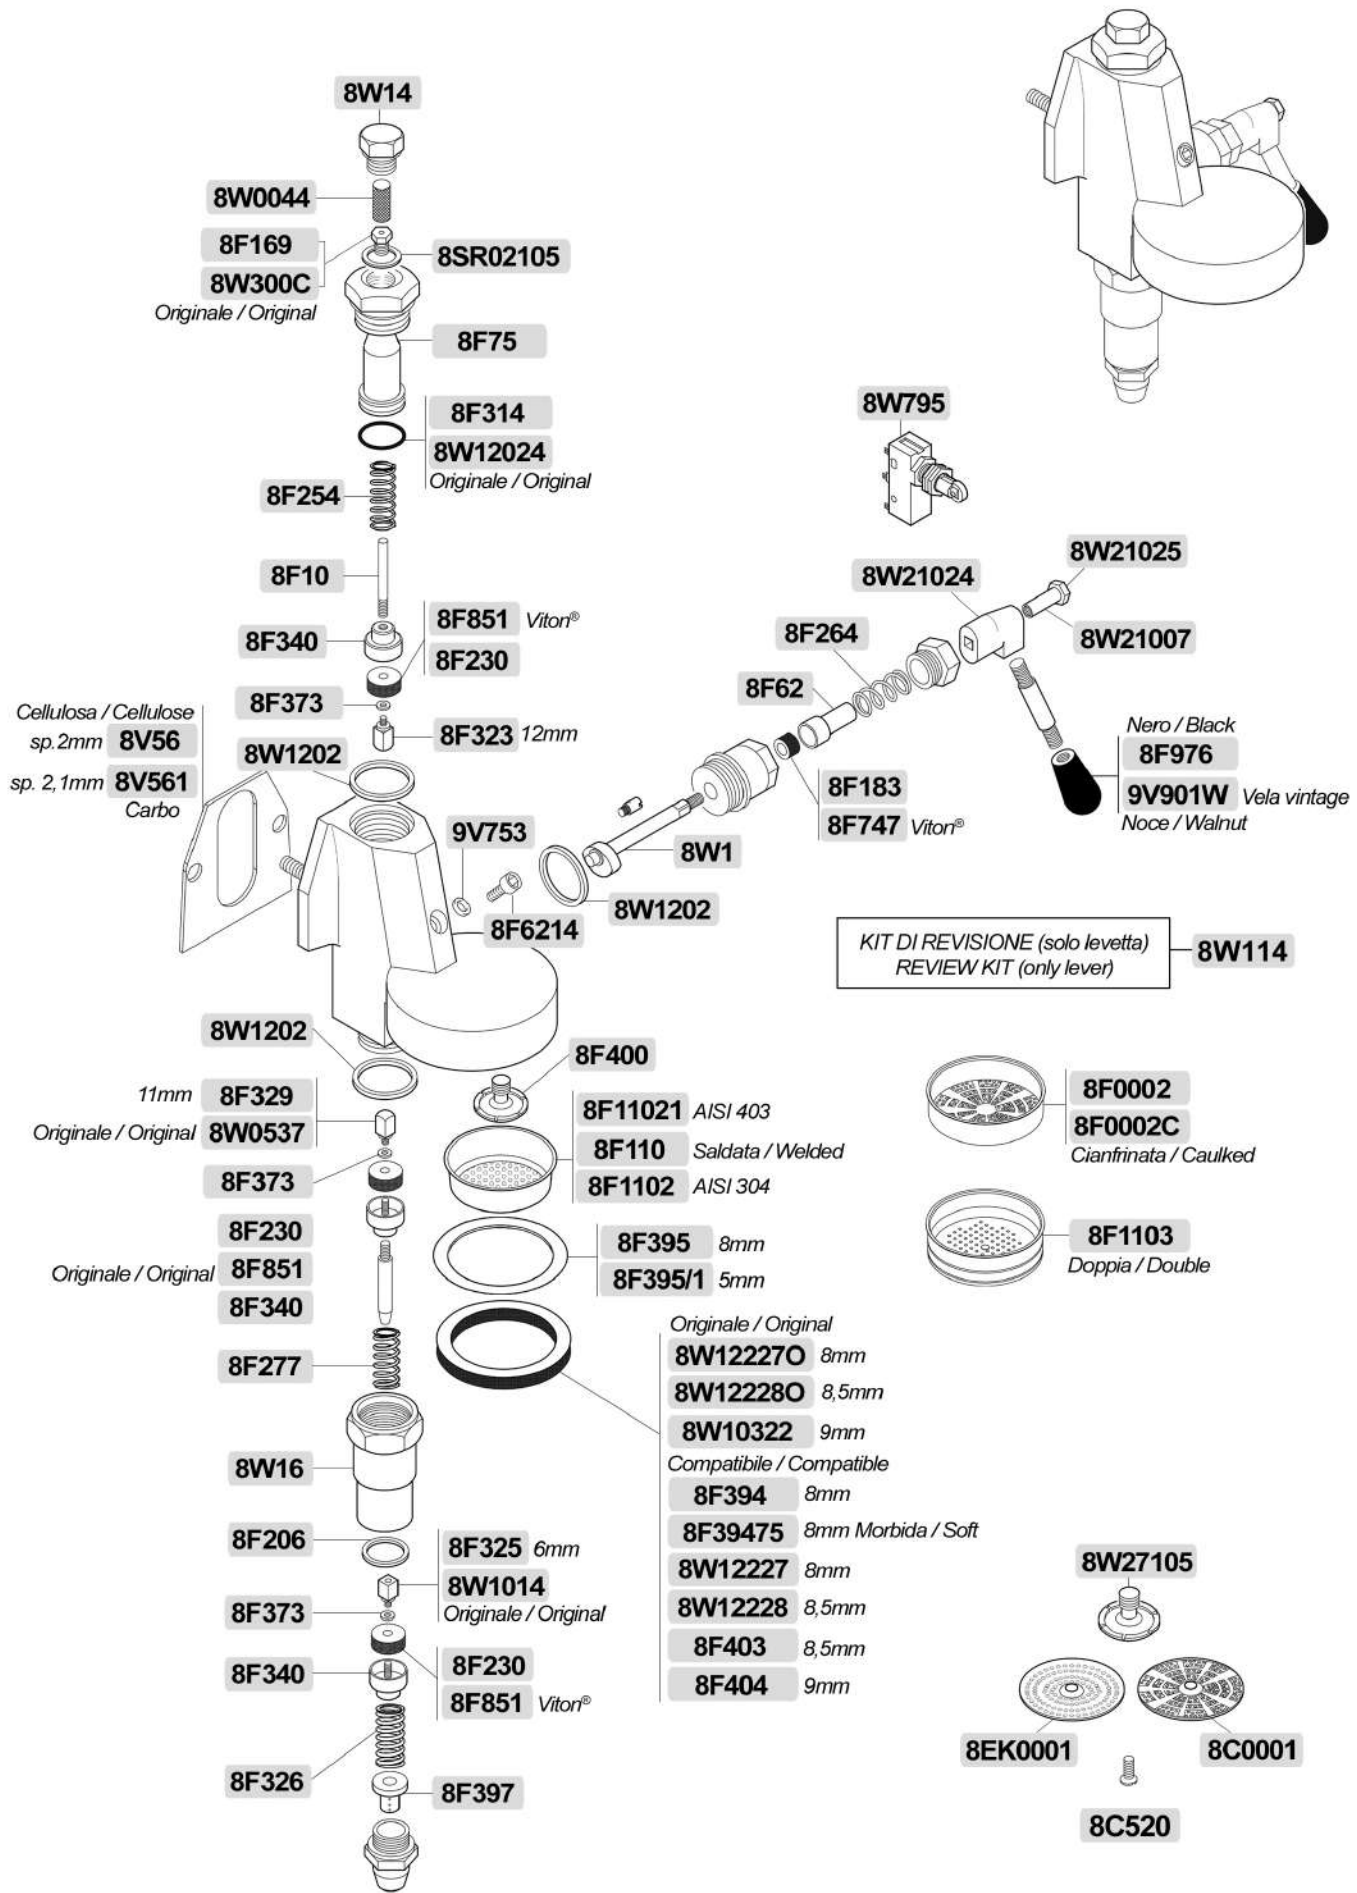

	Elettrovalvola / Solenoid valve				Bobina / Solenoid valve coil			Parte meccanica / Body		Nucleo / Nucleos	
	24V	115V	230V	230V PPS	24V	115V	230V	Vitor®	Rubino / Ruby	Vitor®	Rubino / Ruby
Ode	<b>8S46</b>	<b>8F1311</b>	<b>8F130</b>	<b>8F13013</b>	<b>8S090</b>		<b>8F09802</b>		<b>9V785</b>	<b>6V4506</b>	<b>6V4573</b>
Parker	<b>8F132</b>	<b>8F1331</b>	<b>8F133</b>		<b>8F05</b>	<b>8F4811</b>	<b>8F48</b>	<b>8A4/V</b>	<b>8A4</b>		
Lucifer	<b>8C50</b>	<b>8F4199</b>	<b>8F136</b>		<b>8C52</b>	<b>8F61/A</b>	<b>8F61</b>	<b>8C51/V</b>	<b>8C51</b>		
Sirai	<b>8F798</b>		<b>9V8045</b>		<b>9V8240</b>			<b>8F797/V</b>			