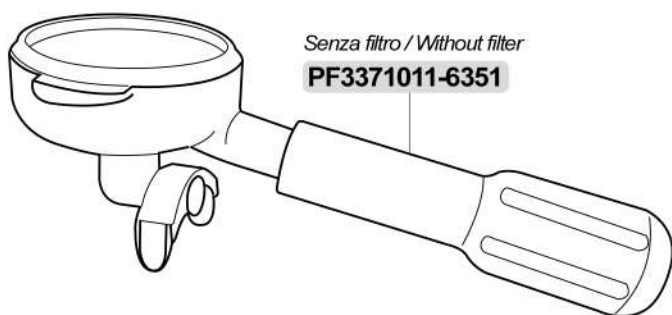

Senza filtro / Without filter

PF3371011-6351