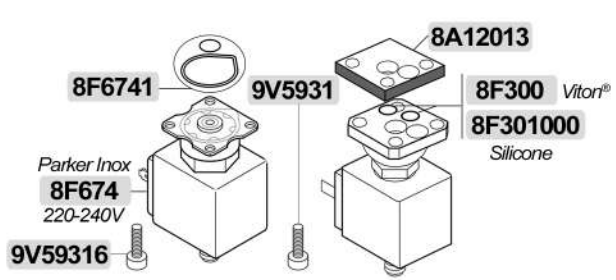

8F6741
9V5931
8A12013
8F300 Vitor®
8F301000
Silicone
Parker Inox
8F674
220-240V
9V59316