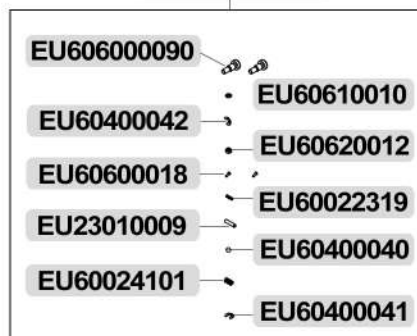

Gruppo pressino / Tamper group
EU41000700KIT