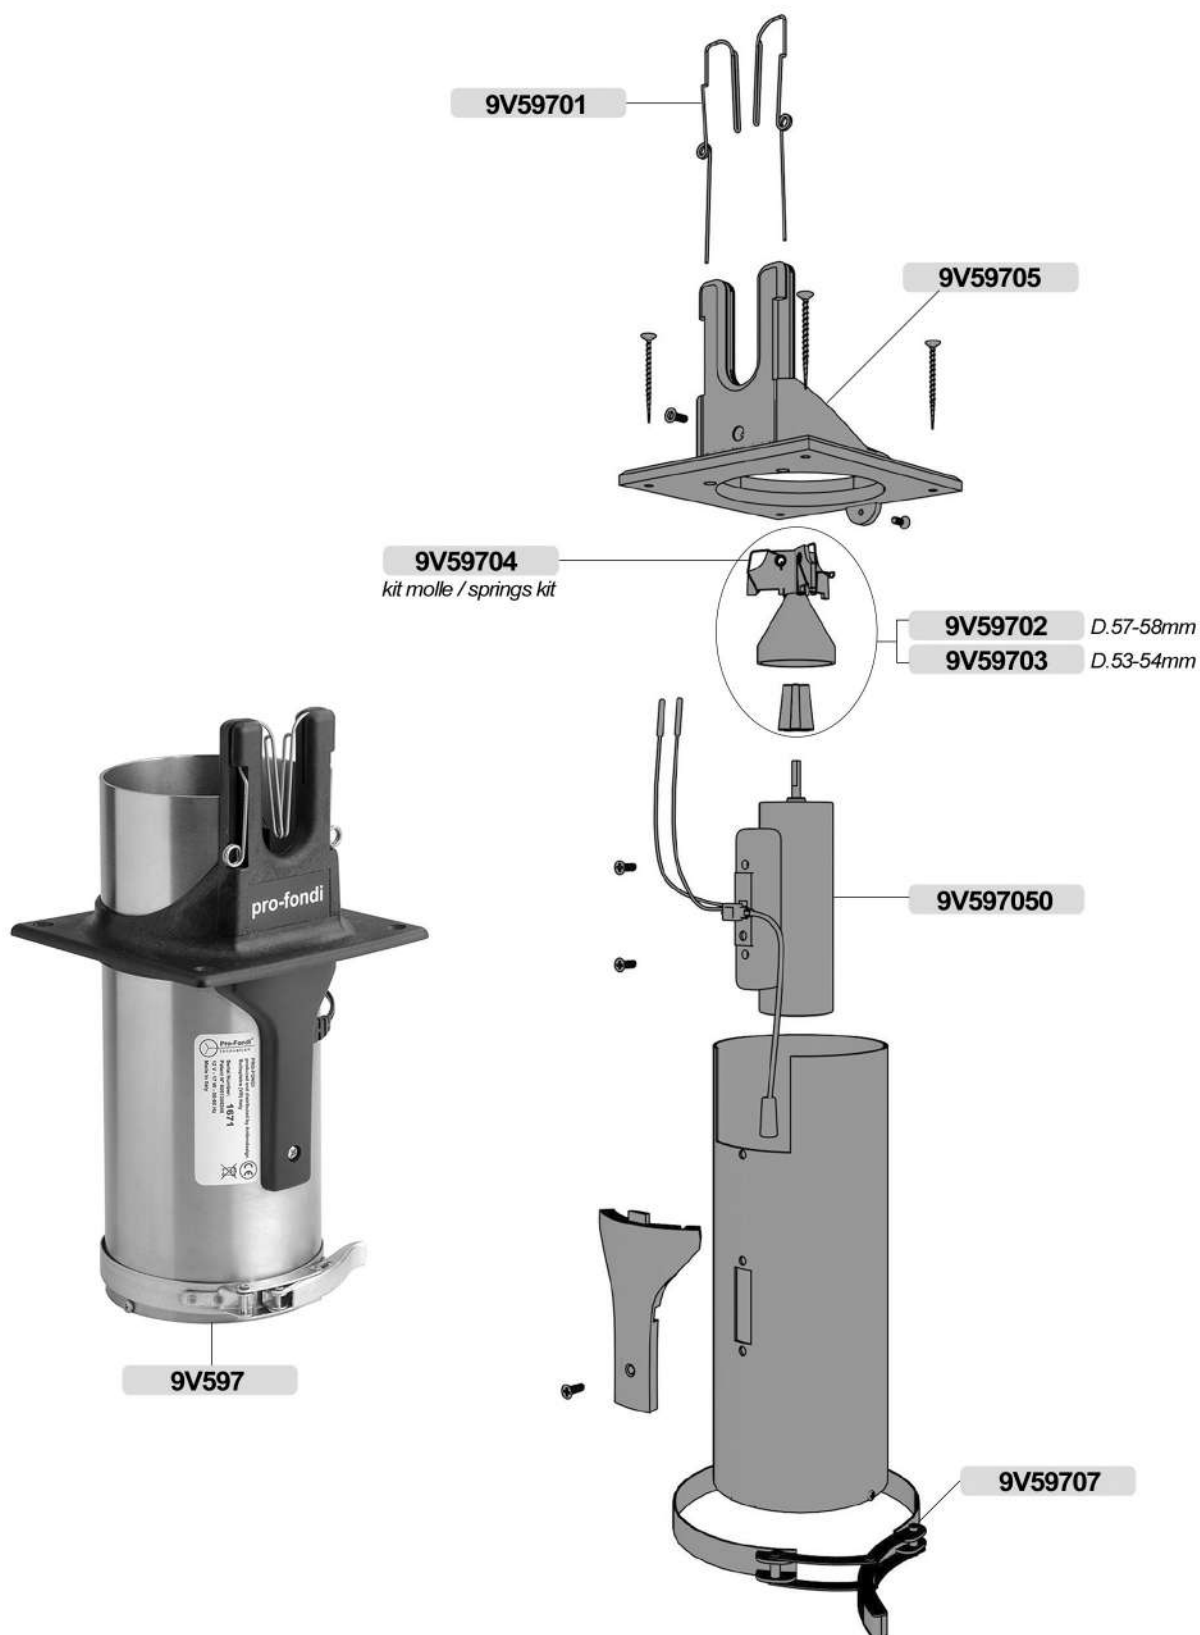

PROFONDI

Ricambi / Spare parts