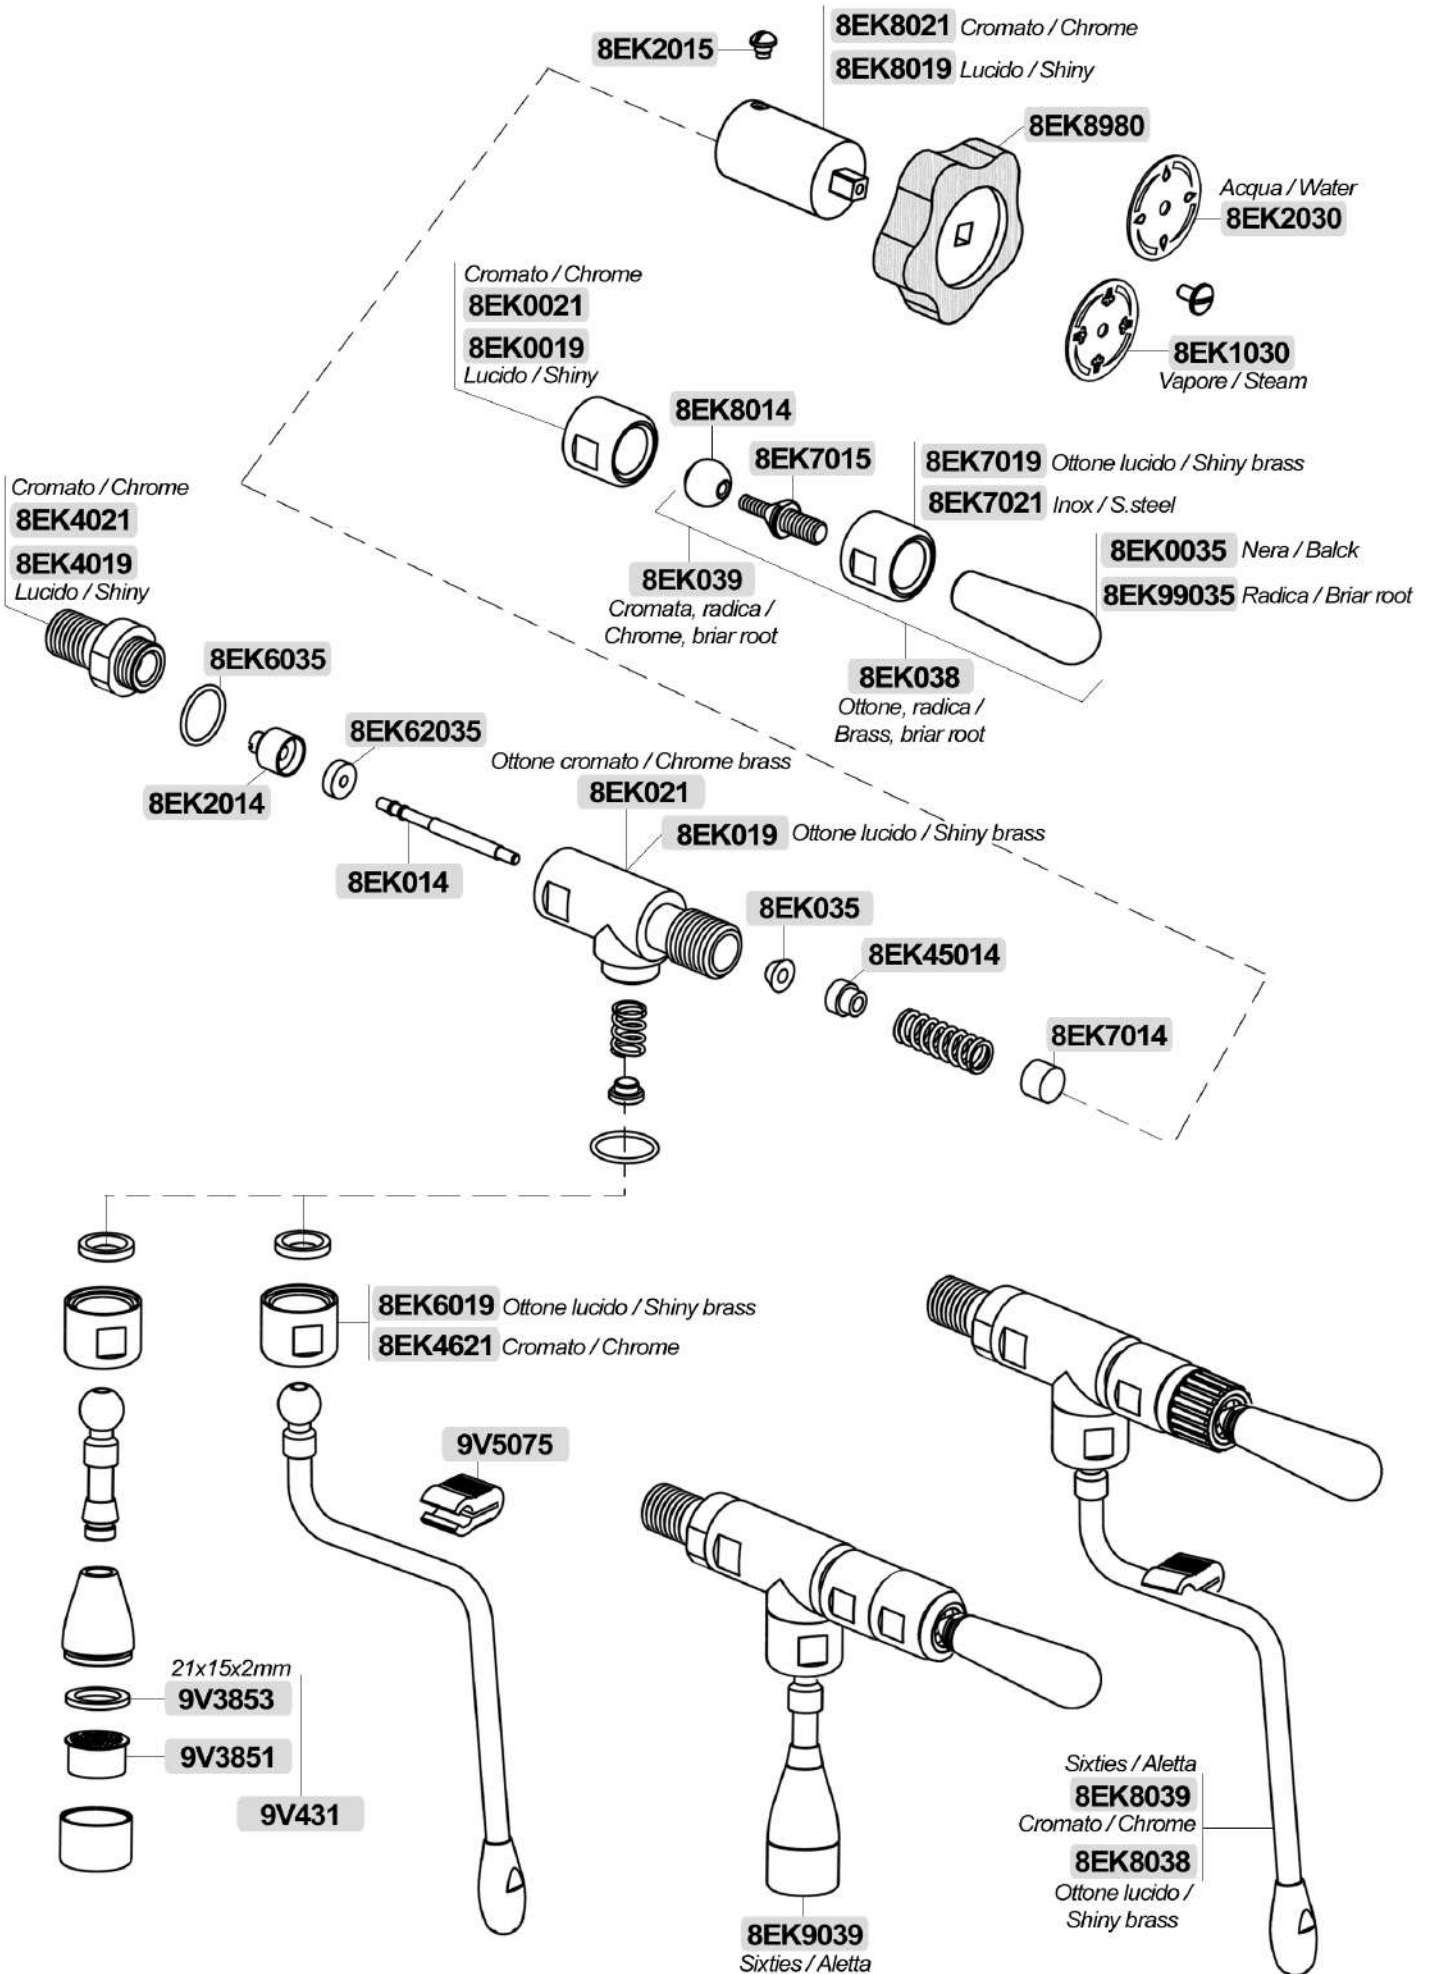

Originale / Original

**8EK435039**

Originale / Original

**8EK436039**

**PFMZ2W-956-28**

Completo / Complete  
**8EK6039** Classic 2 GR

	Elettrovalvola / Solenoid valve				Bobina / Solenoid valve coil			Parte meccanica / Body		Nucleo / Nucleos	
	24V	115V	230V	230V PPS	24V	115V	230V	Vitor®	Rubino / Ruby	Vitor®	Rubino / Ruby
Ode	8S46	8F1311	8F130	8F13013	8S090		8F09802		9V785	6V4506	6V4573
Parker	8F132	8F1331	8F133		8F05	8F4811	8F48	8A4/V	8A4		
Lucifer	8C50	8F4199	8F136		8C52	8F61/A	8F61	8C51/V	8C51		
Sirai	8F798		9V8045		9V8240			8F797/V			