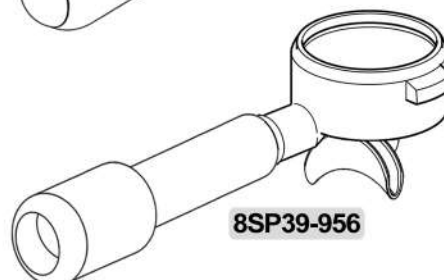

**9V525**  
 Tappo cromato /  
 Chromed cap

**8F0230** Soft touch  
**8F0230NC** Tappo cromato / Chrome cap  
**8F0230NL** Tappo nero / Black cap

**8SP39CR**

**8SP289110-525-935**

**8SP289110-525-956**

**8SP39-935**