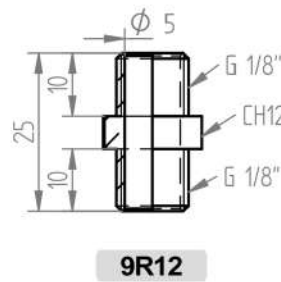

NIPLES (1:1)

DVG

Ricambi / Spare parts