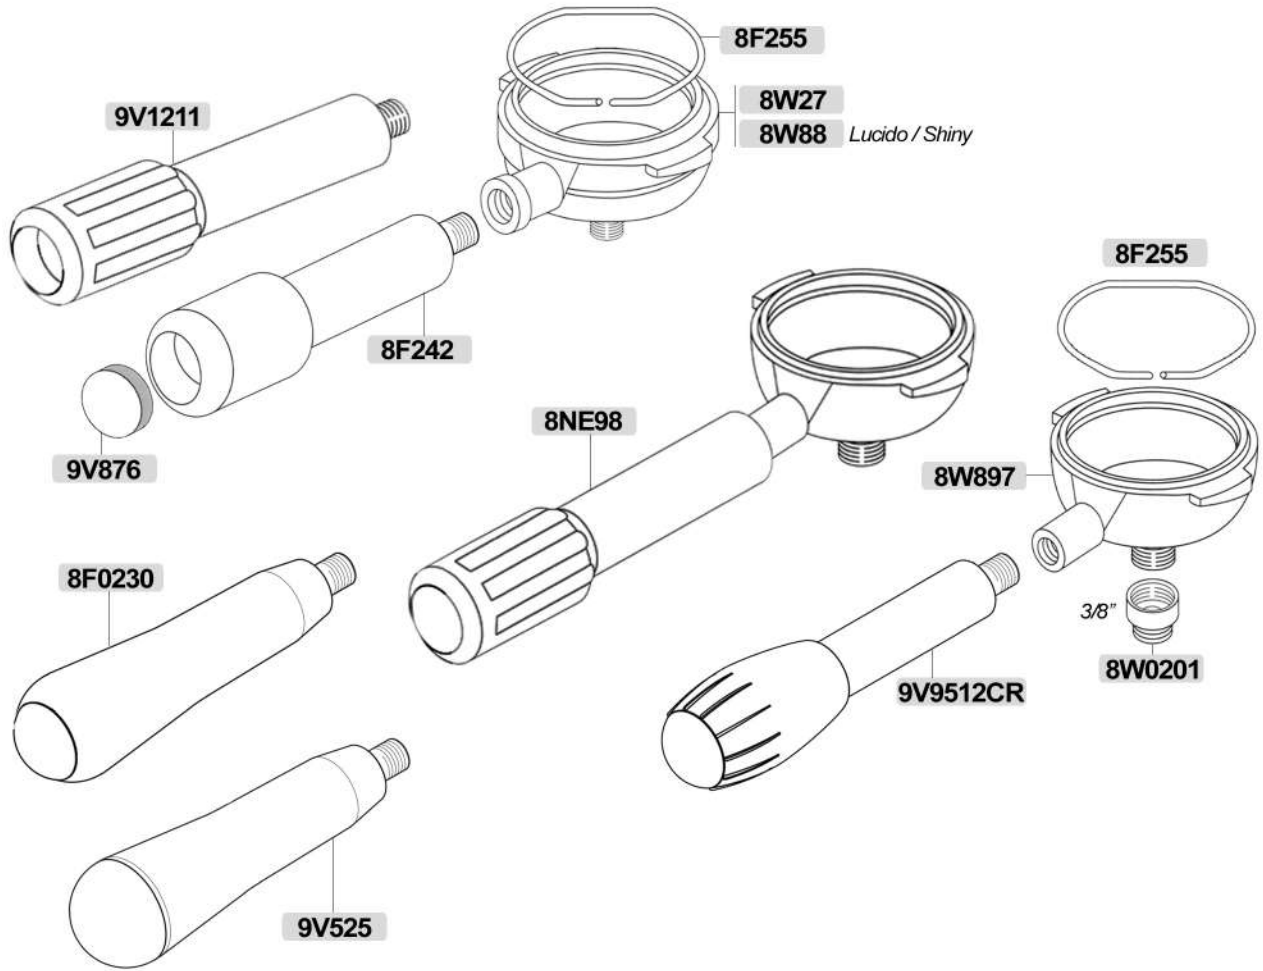

- **8F147** 6gr Basso / Low
- **8F146** 7gr
- **8F146PT** 7gr Teflon®
- **8F155** 7gr Economico / Cheap

- **8F0252** 12gr Basso / Low
- **8F00273** 14gr
- **8F00273PT** 14gr Teflon®
- **8F00273** 14gr Economico / Cheap

8F1487 21g

8F145
8F145P
Profondo / Deep

8F36

8F37

8G44

8F57

Regolabile / Adjustable

9V956

8F35

8CA9