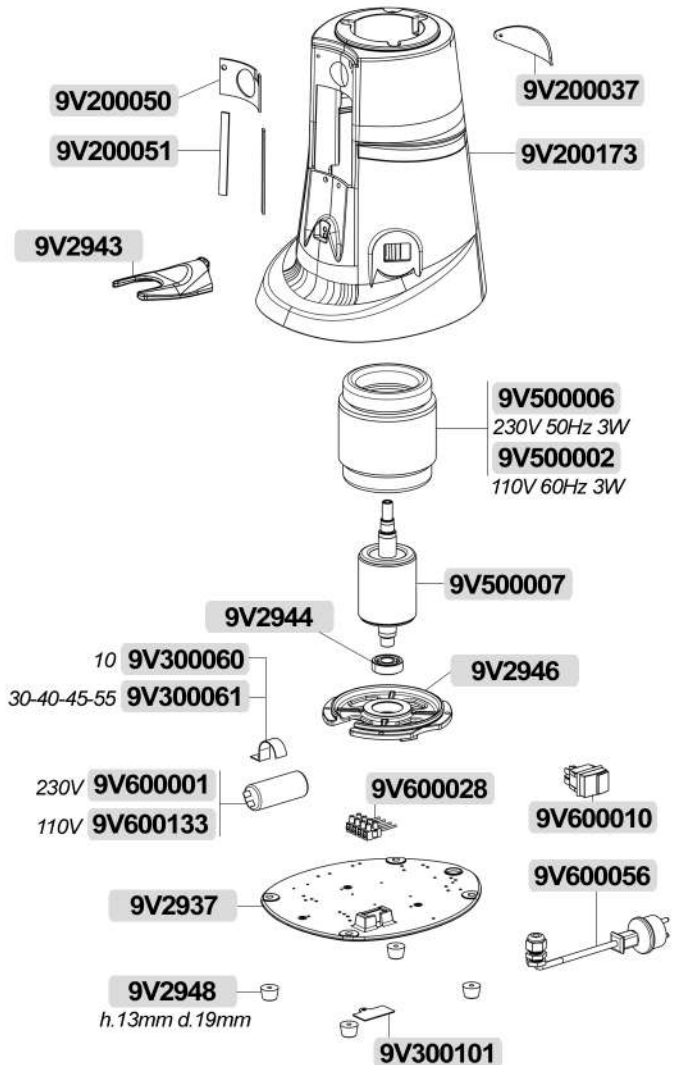

Macinadosatori / Coffee grinders dosers