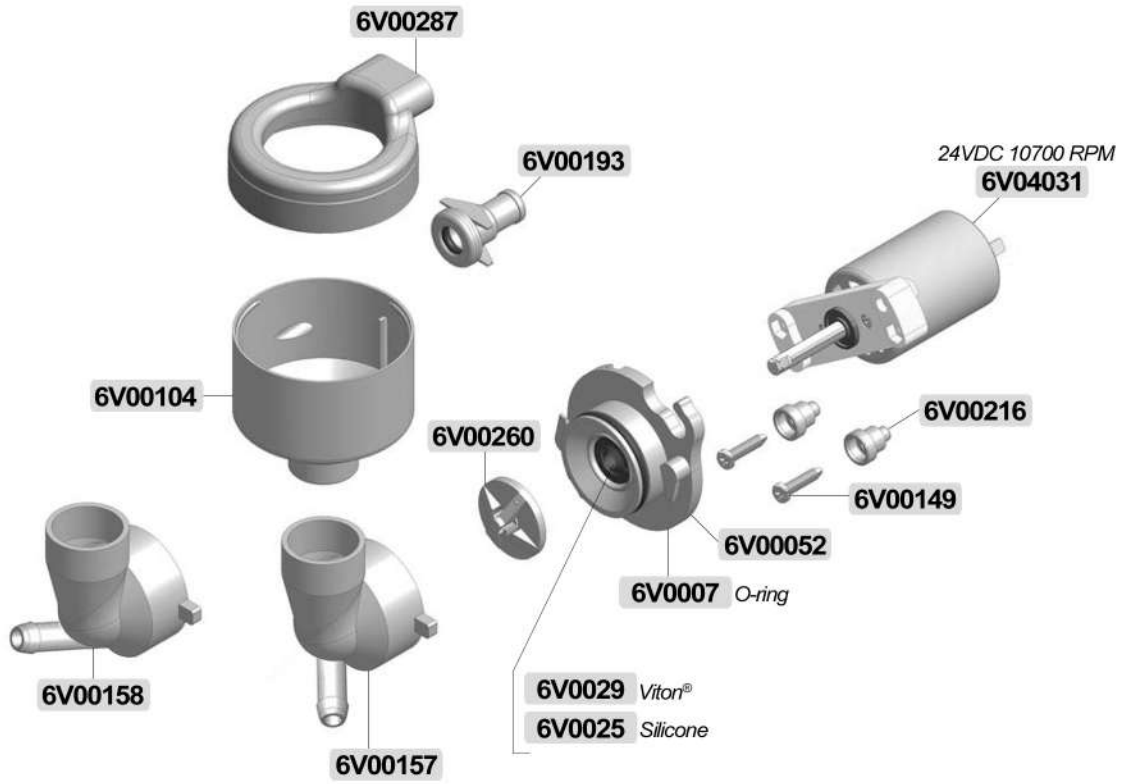

VECCHIA VERSIONE / OLD MODEL