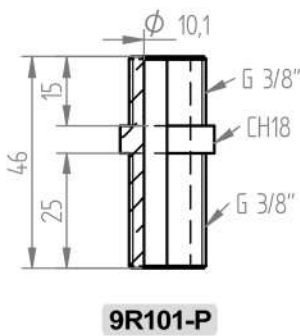

NIPLES (1:1)

DVG

Ricambi / Spare parts