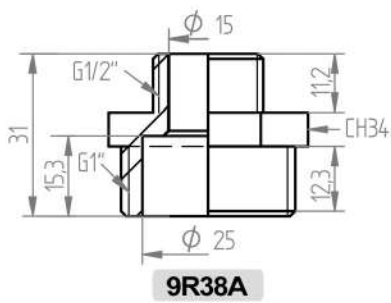

NIPLES (1:1)

DVG

Ricambi / Spare parts