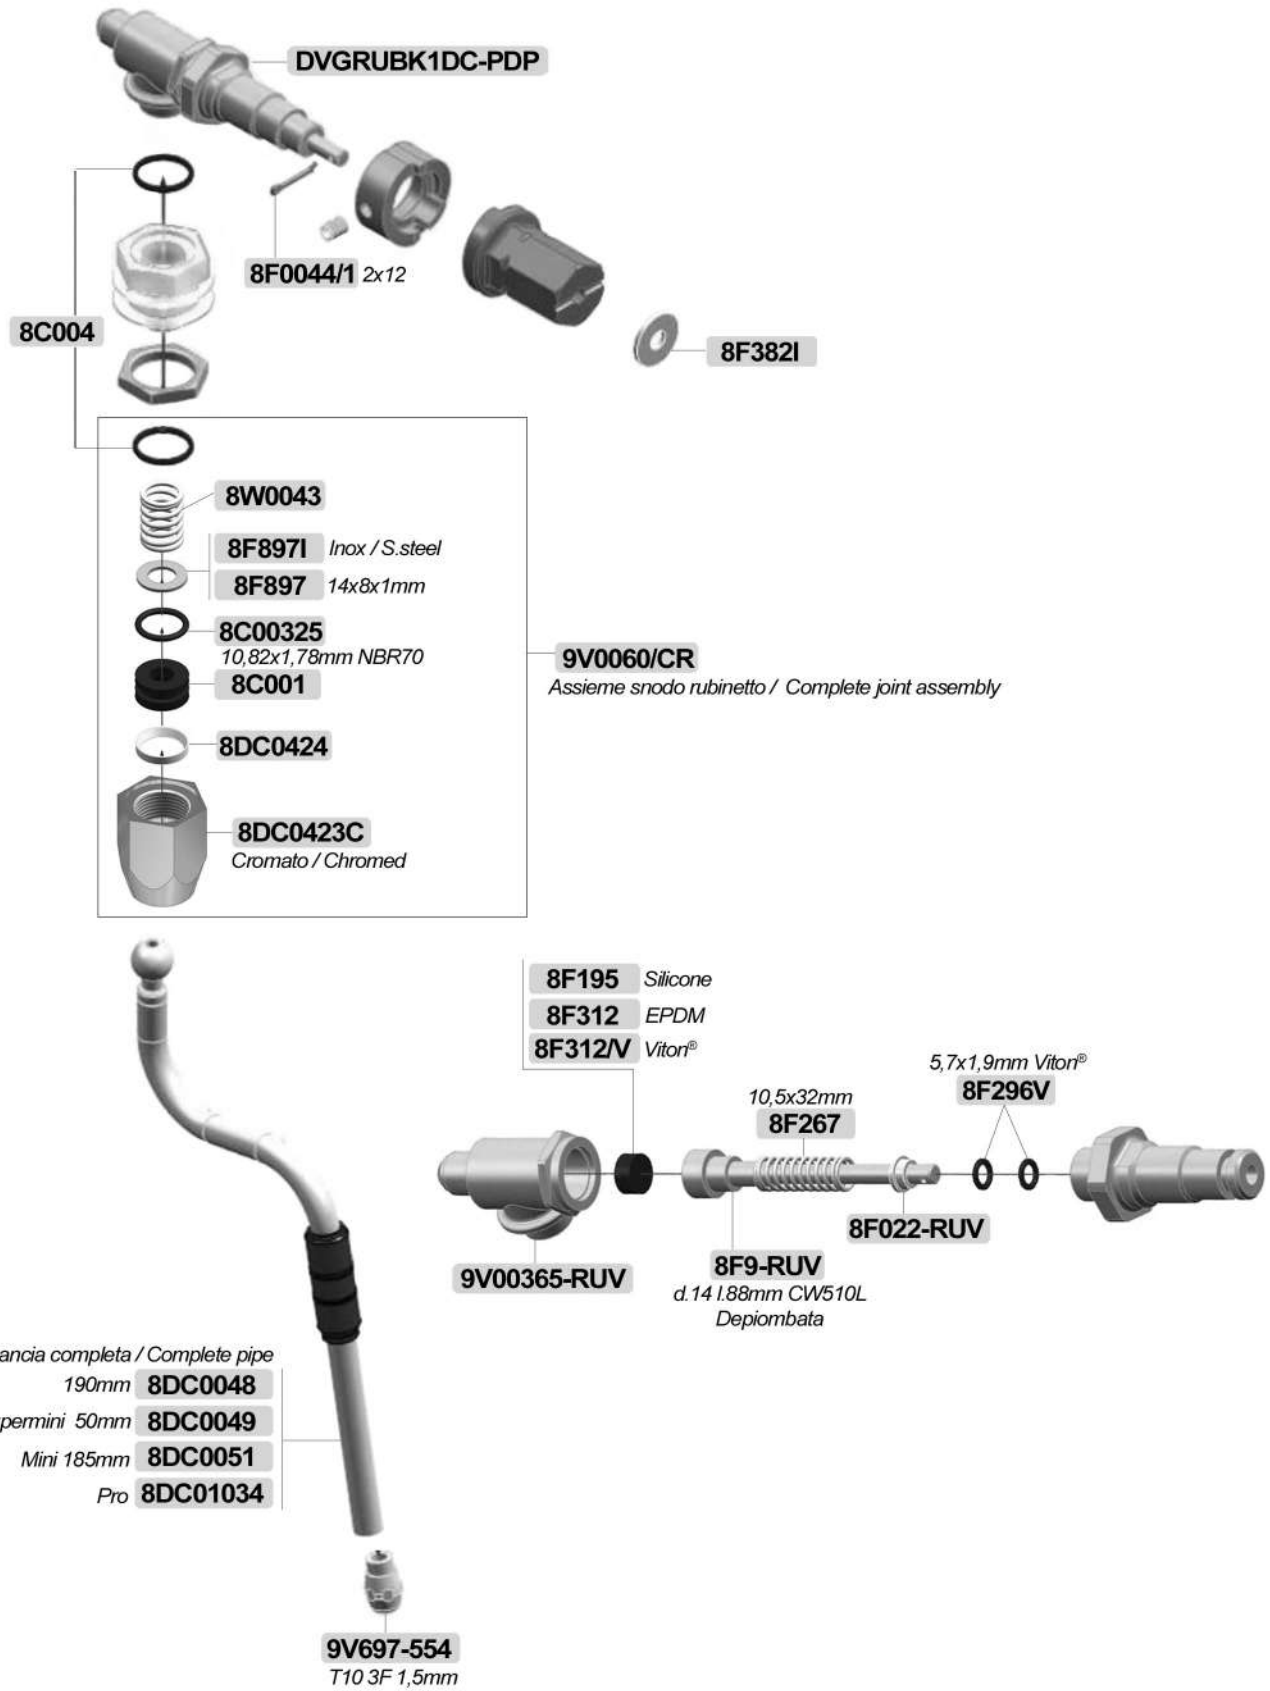

9V28  
165W 230V RPM

8CR30000022

9V10307

9V3601

8CR60000031

Macchine caffè ricambi / Coffee machines spare parts

ECM-ROCKET

Macchine caffè ricambi / Coffee machines spare parts