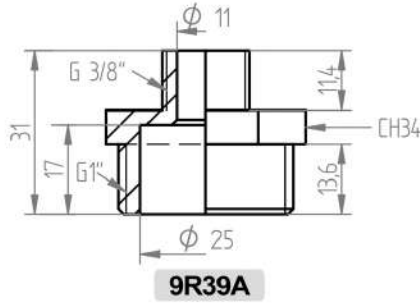

NIPLES (1:1)

DVG

Ricambi / Spare parts