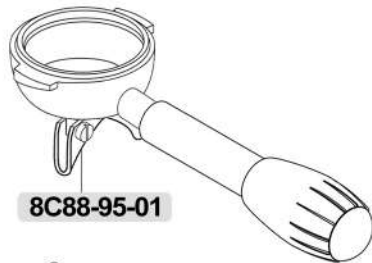

8C88-95-01