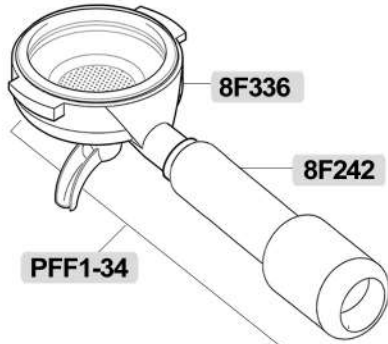

8F57

8G44 Regolabile / Adjustable

8G44-NQ Nanotech

8F34

8F35

1/2° SERIE - B61 - LEVA

8F146 7g

8F147 6g

8F864 7g

Microfori / Microholes

8F00273 14g

8F0252 12g

8F0273 14g

Economico / Cheap

8F865 14g

Microfori / Microholes

8F1487 21 gr

Filtro cieco / Blind filter

8F145

8F145P

Profondo / Deep

8F336

8F242

PFF1-34