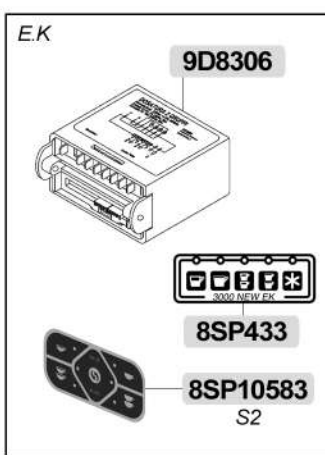

- 8SP504 25A 4P
- 8SP503 25A 2P
- 8SP2496 32A