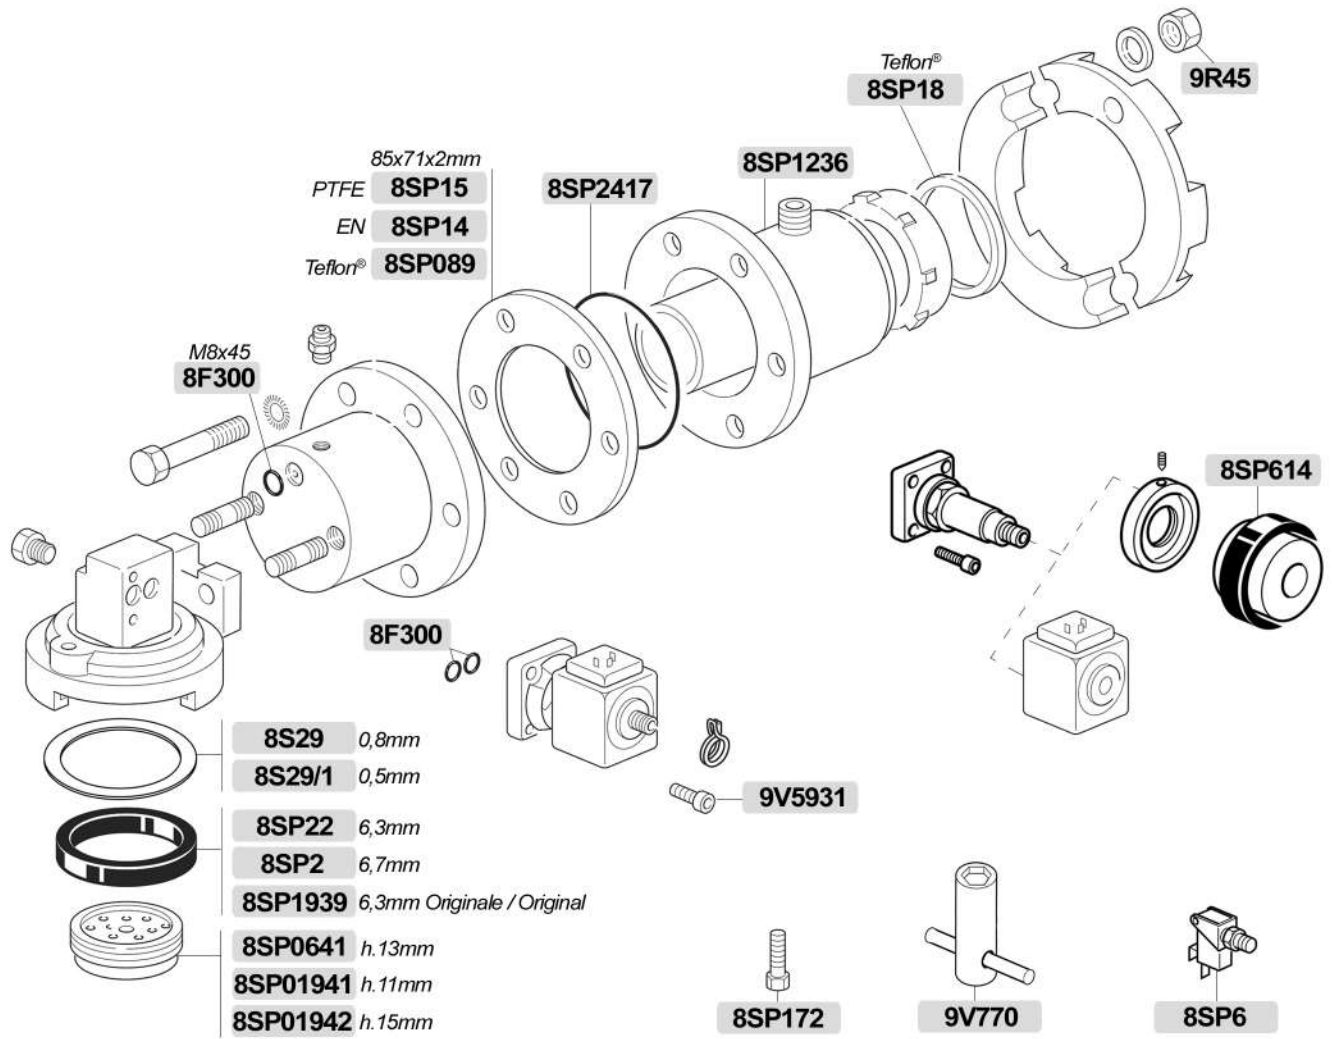

8S41CAP

32A 8NE065

	Elettrovalvola / Solenoid valve				Bobina / Solenoid valve coil			Parte meccanica / Body		Nucleo / Nucleos	
	24V	115V	230V	230V PPS	24V	115V	230V	Viton®	Rubino / Ruby	Viton®	Rubino / Ruby
Ode	<b>8S46</b>	<b>8F1311</b>	<b>8F130</b>	<b>8F13013</b>	<b>8S090</b>		<b>8F09802</b>		<b>9V785</b>	<b>6V4506</b>	<b>6V4573</b>
Parker	<b>8F132</b>	<b>8F1331</b>	<b>8F133</b>		<b>8F05</b>	<b>8F4811</b>	<b>8F48</b>	<b>8A4V</b>	<b>8A4</b>		
Lucifer	<b>8C50</b>	<b>8F4199</b>	<b>8F136</b>		<b>8C52</b>	<b>8F61/A</b>	<b>8F61</b>	<b>8C51V</b>	<b>8C51</b>		
Sirai	<b>8F798</b>		<b>9V8045</b>		<b>9V8240</b>			<b>8F797V</b>			