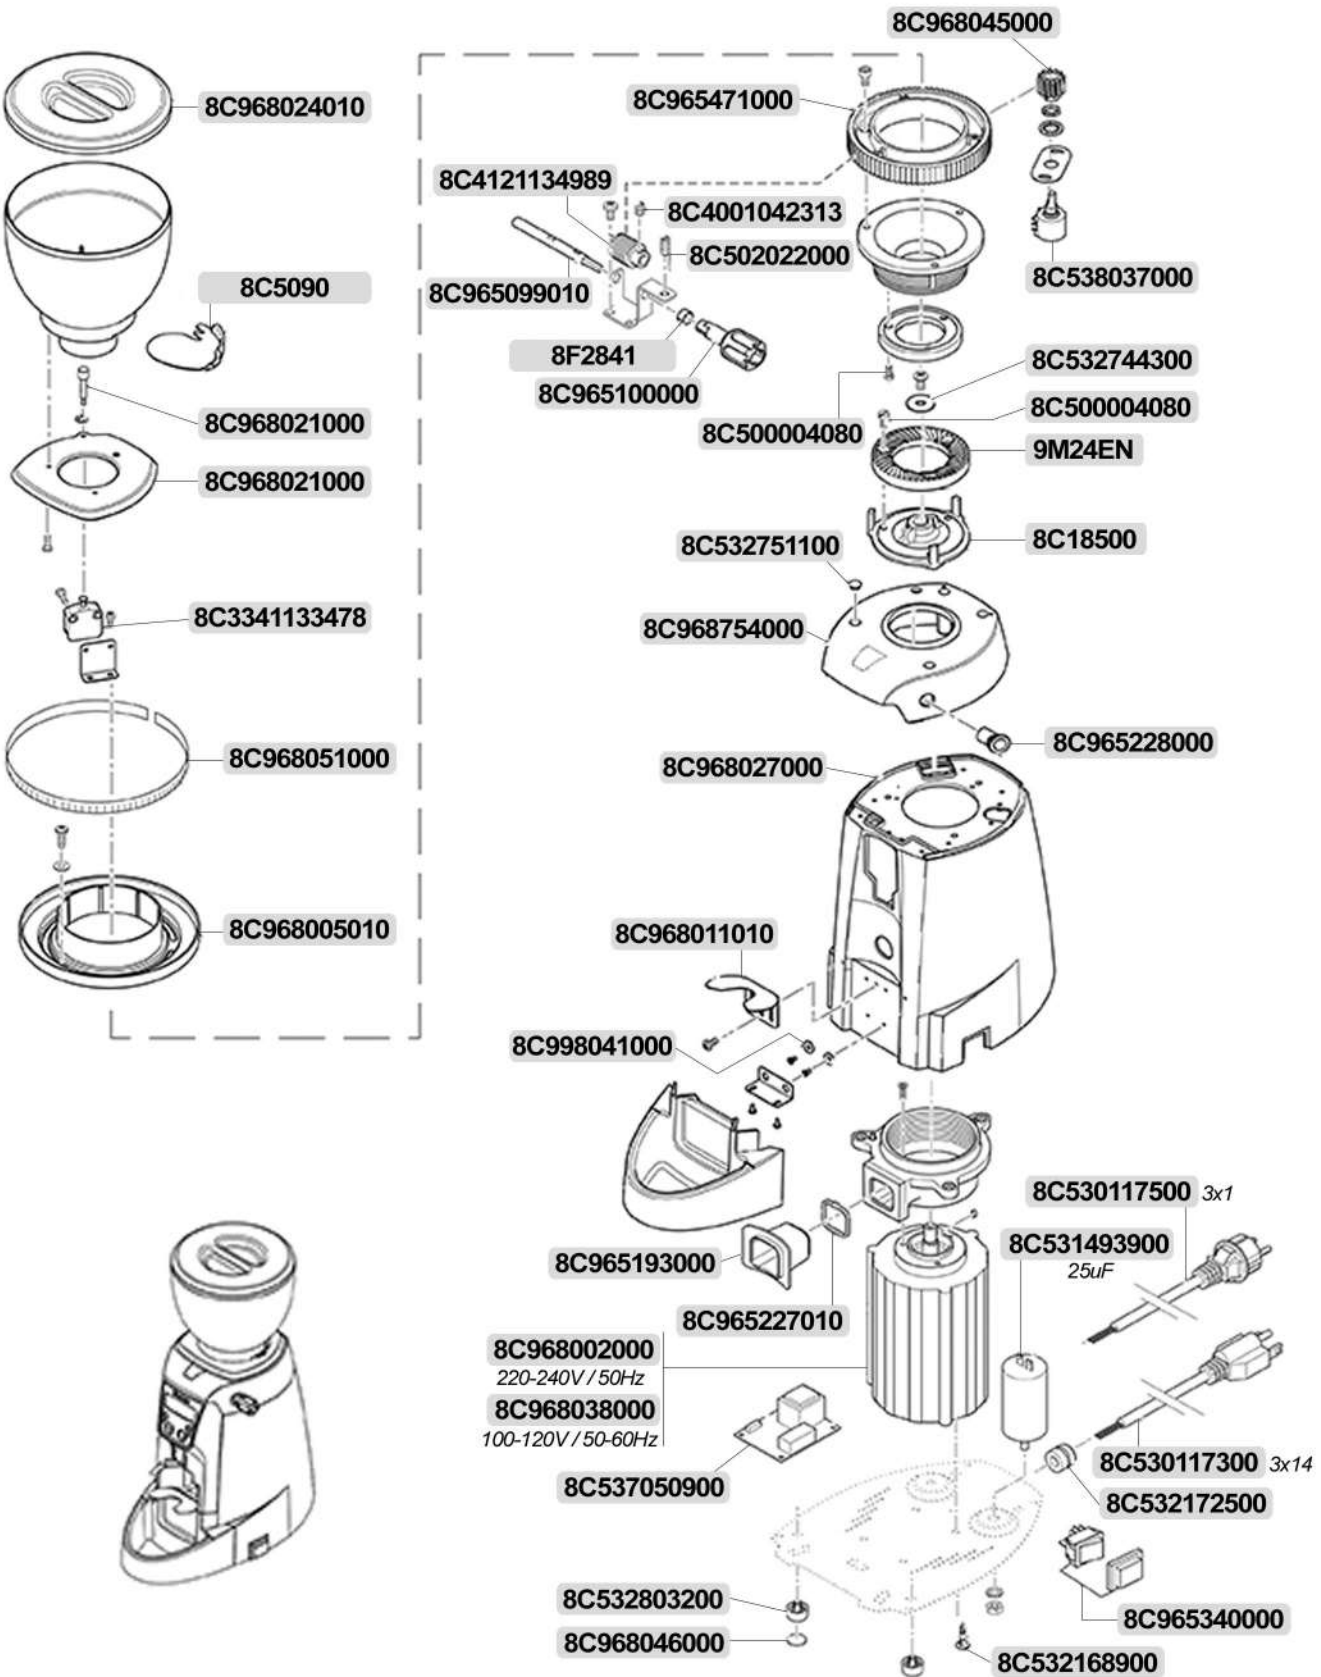

CASADIO

Macinadosatori / Coffee grinders dosers