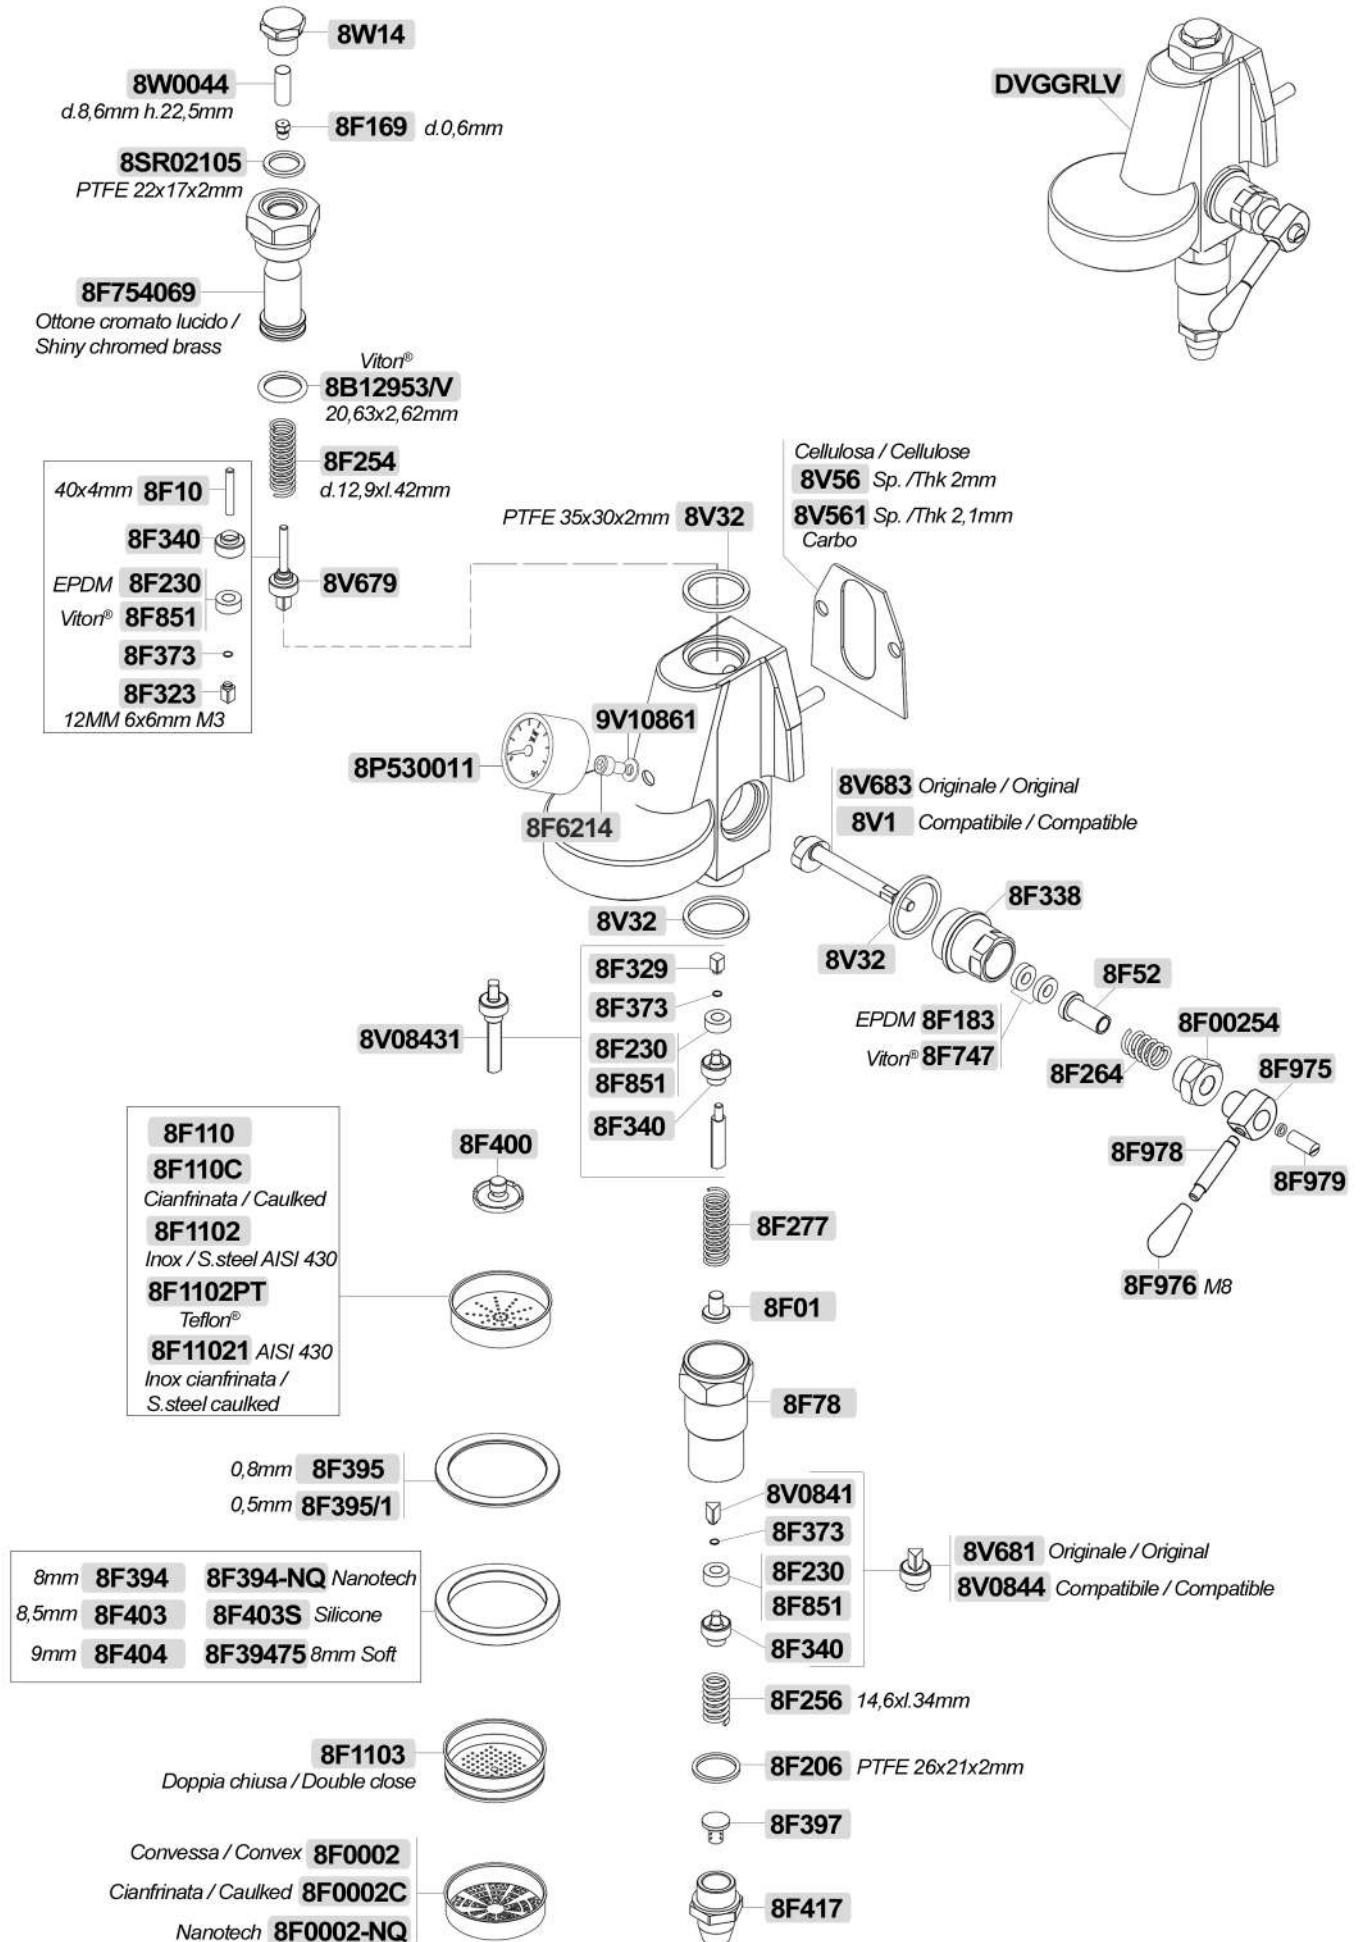

	Elettrovalvola / Solenoid valve				Bobina / Solenoid valve coil			Parte meccanica / Body		Nucleo / Nucleos	
	24V	115V	230V	230V PPS	24V	115V	230V	Vitor®	Rubino / Ruby	Vitor®	Rubino / Ruby
Ode	8S46	8F1311	8F130	8F13013	8S090		8F09802		9V785	6V4506	6V4573
Parker	8F132	8F1331	8F133		8F05	8F4811	8F48	8A4/V	8A4		
Lucifer	8C50	8F4199	8F136		8C52	8F61/A	8F61	8C51/V	8C51		
Sirai	8F798		9V8045		9V8240			8F797/V			