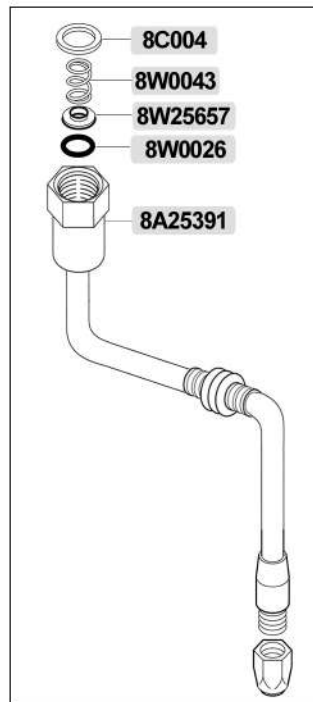

8A977 *Inox / S.steel*
8A977HPT *Teflon® fredda / cold*
8A977PT *Teflon®*

Originale / Original
8A29050R
Kit con molla / Kit with spring
8A9050