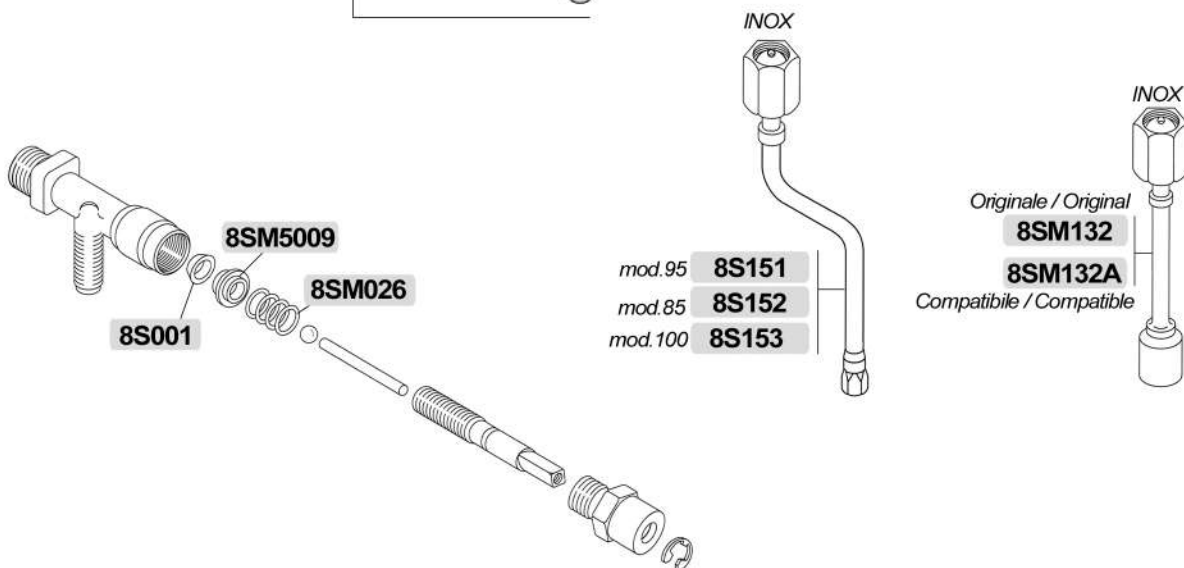

1"1/4

	Elettrovalvola / Solenoid valve				Bobina / Solenoid valve coil			Parte meccanica / Body		Nucleo / Nucleos	
	24V	115V	230V	230V PPS	24V	115V	230V	Vitor®	Rubino / Ruby	Vitor®	Rubino / Ruby
Ode	8S46	8F1311	8F130	8F13013	8S090		8F09802		9V785	6V4506	6V4573
Parker	8F132	8F1331	8F133		8F05	8F4811	8F48	8A4/V	8A4		
Lucifer	8C50	8F4199	8F136		8C52	8F61/A	8F61	8C51/V	8C51		
Sirai	8F798		9V8045		9V8240			8F797/V			