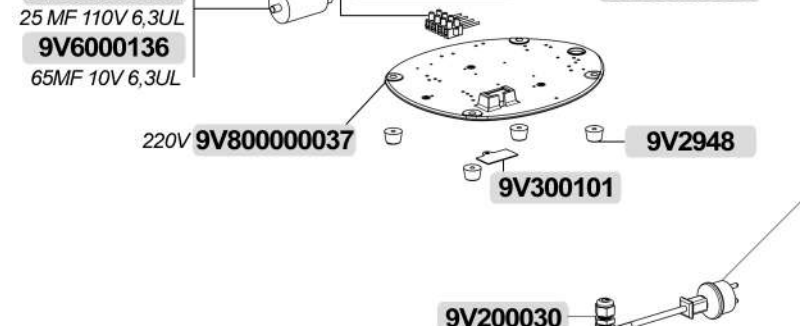

220V **9V80000037**

9V200030

- **9V2955**
  Shuko 220V 2MT guaina
- **9V60000376**
  Shuko 220V
- **9V600033**
  Australia
- **9V600046**
  Brasile
- **9V600428**
  Cina
- **9V60000445**
  Israele
- **9V60000439**
  Italia
- **9V6000141**
  Korea
- **9V600032**
  Svizzera
- **9V600151**
  Taiwan 125V
- **9V60000488**
  Taiwan 220V
- **9V600030**
  UK
- **9V600031**
  UL