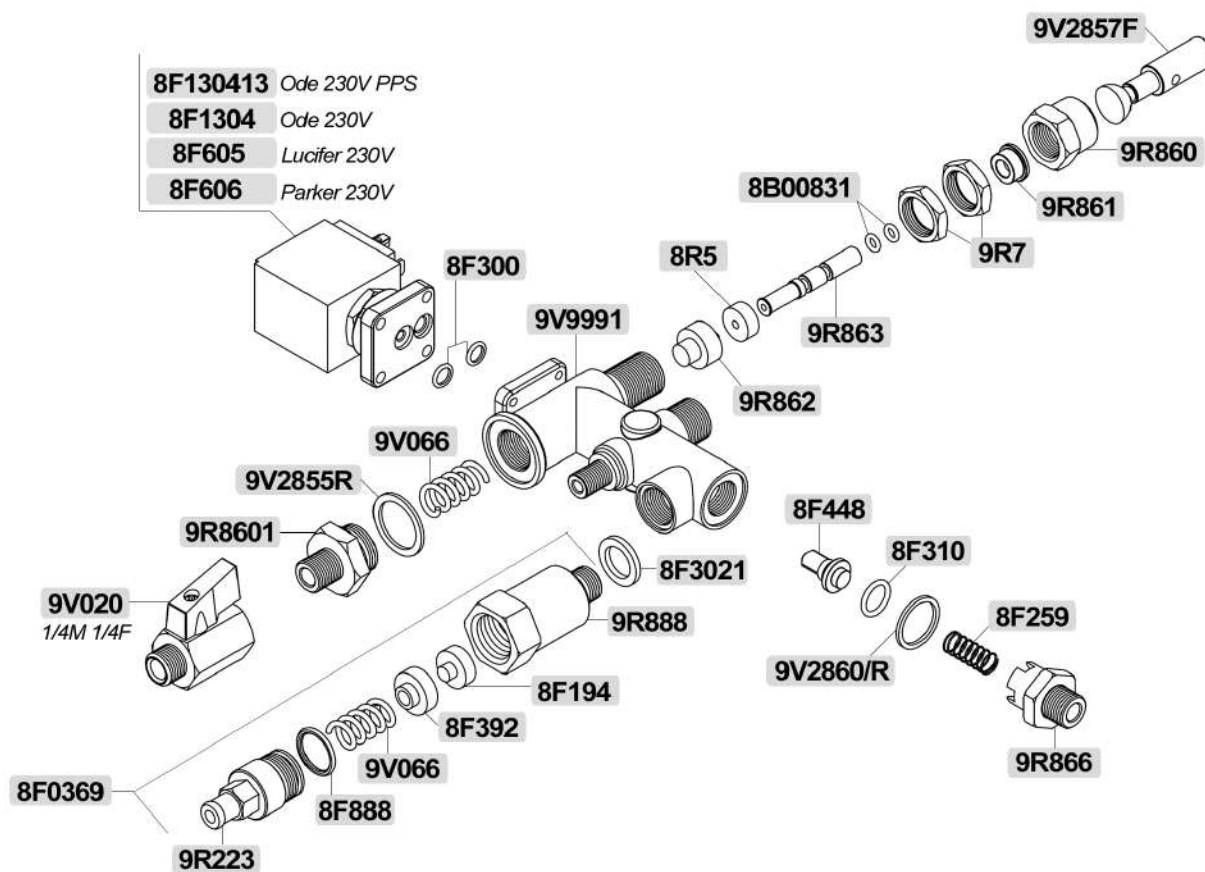

**WEGA**

PORTAFILTRI GRUPPO D.53MM  
D.53MM GROUP PORTAFILTERS

**WEGA**

Macchine caffè ricambi / Coffee machines spare parts

8A61003

8A61004

8A61006

Macchine caffè ricambi / Coffee machines spare parts