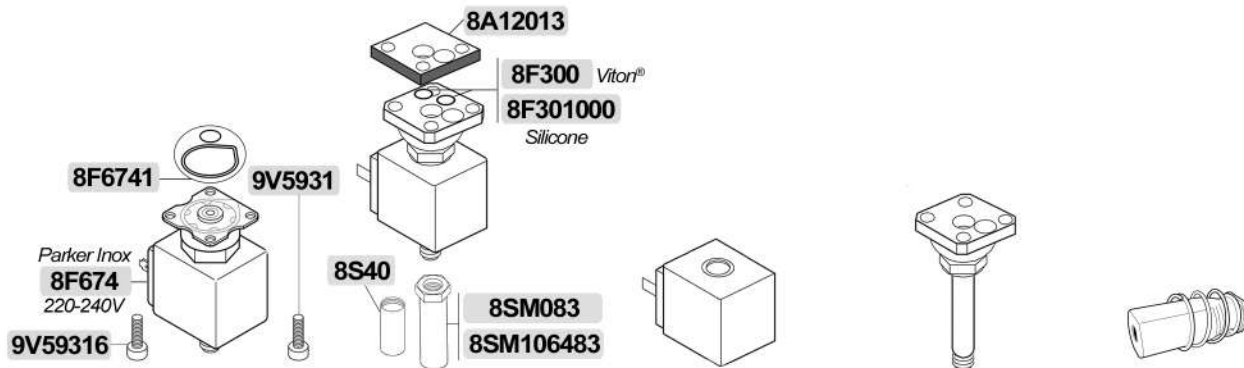

1"1/4

	Elettrovalvola / Solenoid valve				Bobina / Solenoid valve coil			Parte meccanica / Body		Nucleo / Nucleos	
	24V	115V	230V	230V PPS	24V	115V	230V	Vitor®	Rubino / Ruby	Vitor®	Rubino / Ruby
Ode	8S46	8F1311	8F130	8F13013	8S090		8F09802		9V785	6V4506	6V4573
Parker	8F132	8F1331	8F133		8F05	8F4811	8F48	8A4/V	8A4		
Lucifer	8C50	8F4199	8F136		8C52	8F61/A	8F61	8C51/V	8C51		
Sirai	8F798		9V8045		9V8240			8F797/V			