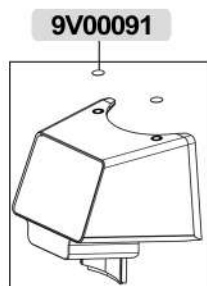

9V200037

9V20084

9V60088

9V20084

9V900183

- **9V900160**
  Bianco / White
- **9V00158**
  Grigio / Grey
- **9V900159**
  Nero / Black
- **9V000232**
  Nero opaco / Matte black
- **9V900162**
  Rosso / Red

110V **9V300059**
220V **9V900128**

- **9V300059**
  14/16/25
- **9V300061**
  40-45-55-65
- **9V60000102**
  25 MF 110V 6,3UL
- **9V6000136**
  65MF 10V 6,3UL

9V50000018
110/2F F6 3W UL

- **9V600129** 110V
- **9V600071** 220V
- **9V90000601**

220V **9V80000037**

9V200030

- **9V2955**
  Shuko 220V 2MT guaina
- **9V60000376**
  Shuko 220V
- **9V600033**
  Australia
- **9V600046**
  Brasile
- **9V600428**
  Cina
- **9V60000445**
  Israele
- **9V60000439**
  Italia
- **9V6000141**
  Korea
- **9V600032**
  Svizzera
- **9V600151**
  Taiwan 125V
- **9V60000488**
  Taiwan 220V
- **9V600030**
  UK
- **9V600031**
  UL