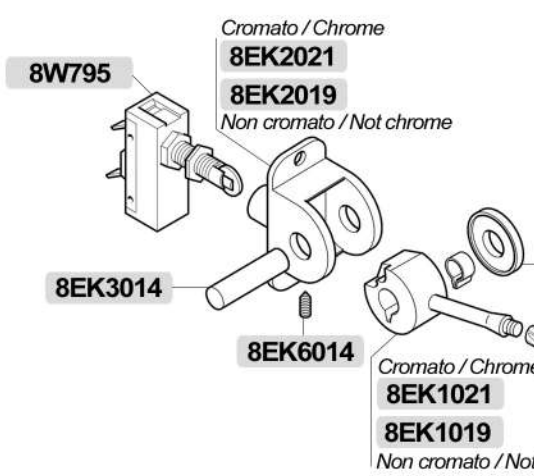

Cromato / Chrome
8EK2021
8EK2019
Non cromato / Not chrome
8W795
8EK3014
8EK6014
Cromato / Chrome
8EK1021
8EK1019
Non cromato / Not chrome
8EK62021
8EK62019
Non cromato / Not chrome
8EK62019
Cromato / Chrome
8EK1021
8EK1019
Non cromato / Not chrome