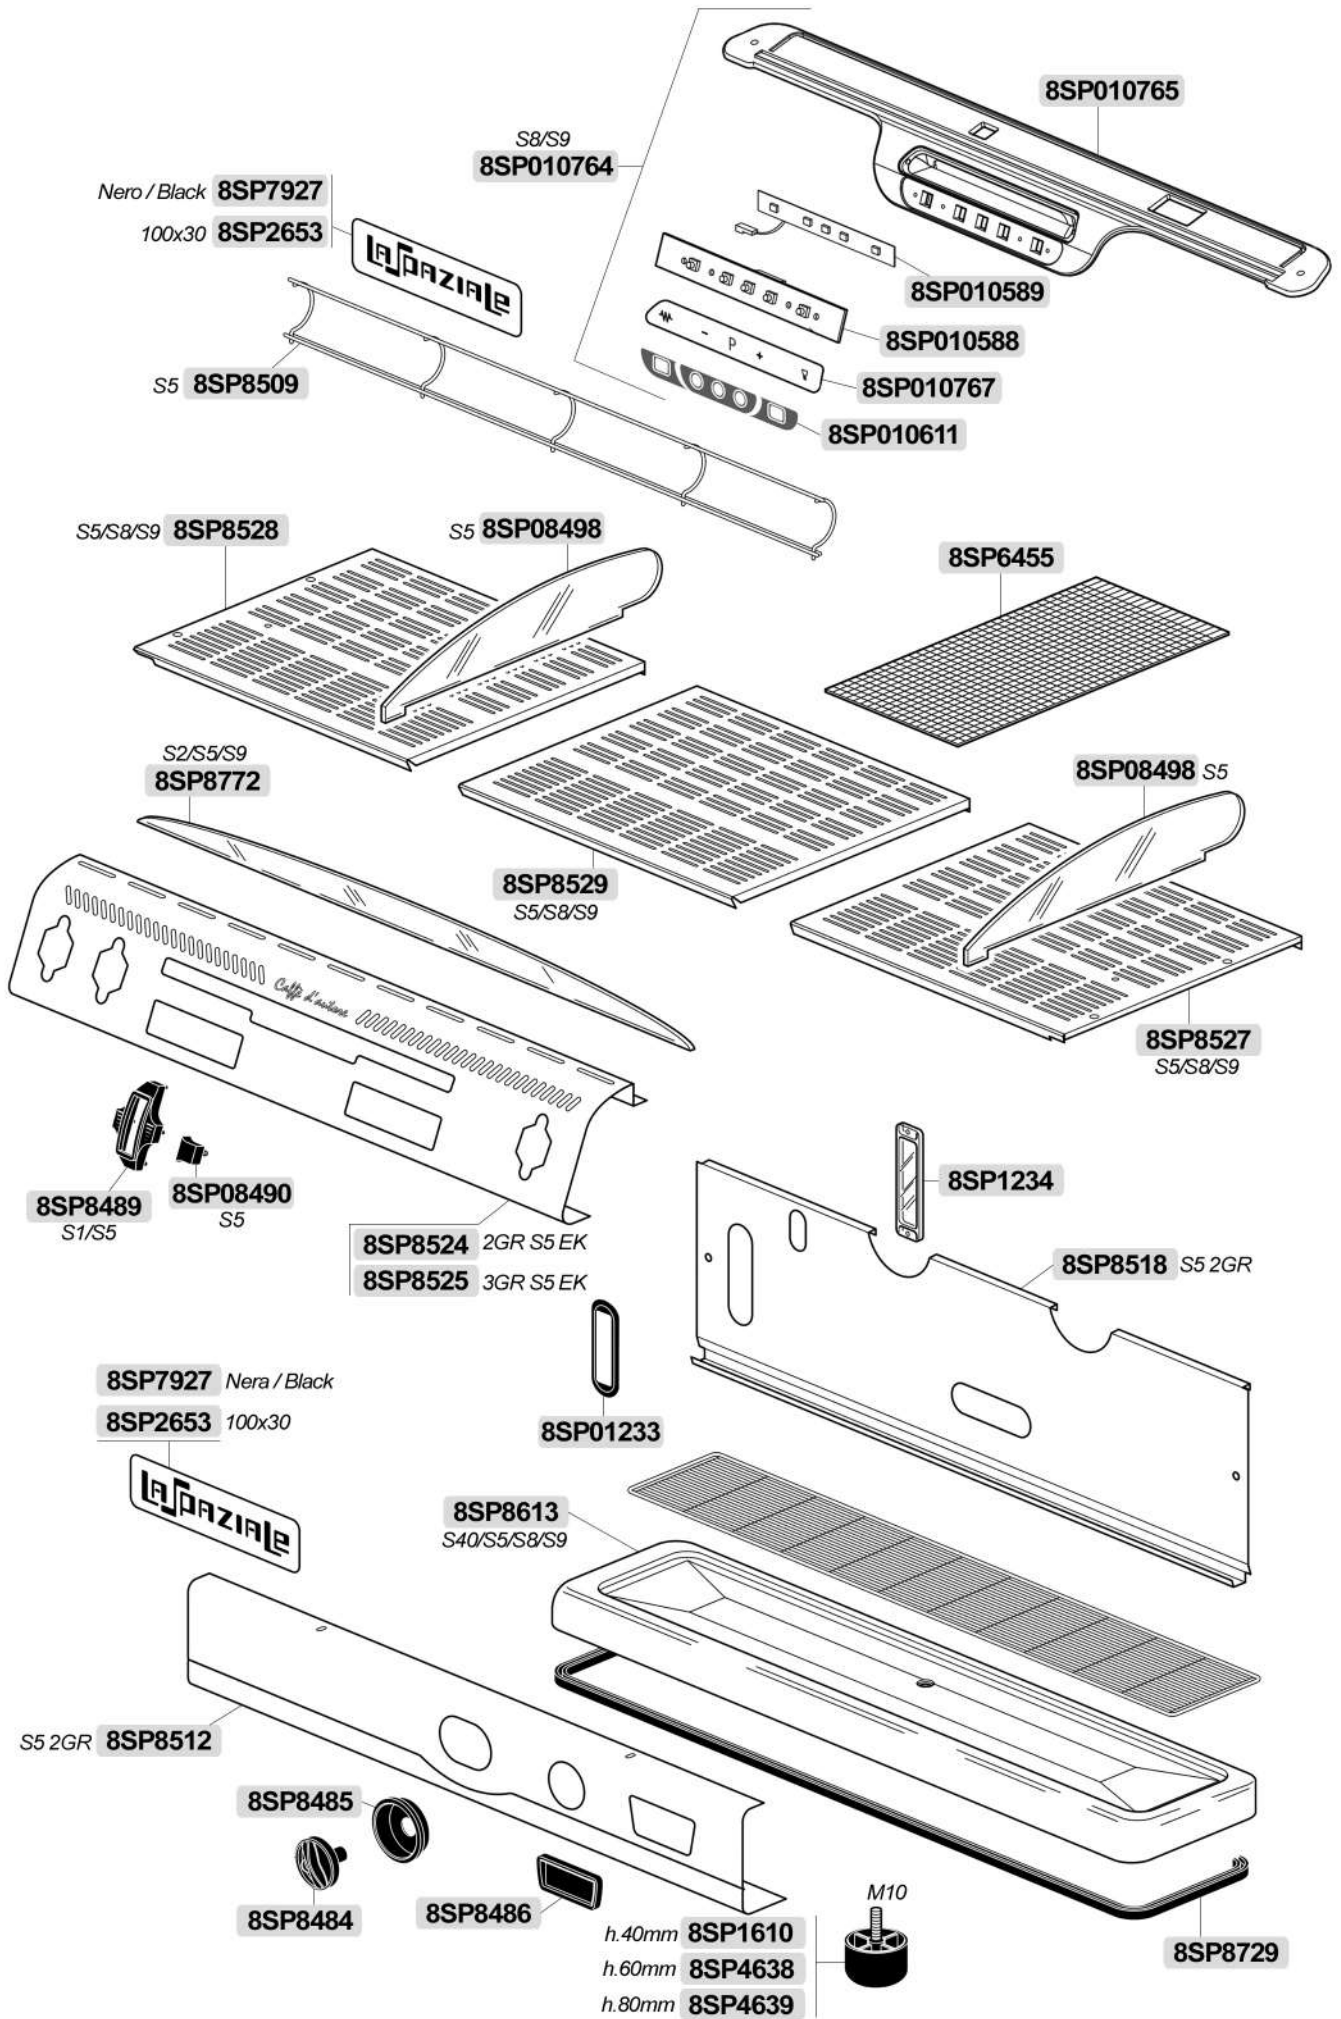

**8SP39-956**

Macchine caffè ricambi / Coffee machines spare parts

Macchine caffè ricambi / Coffee machines spare parts

Macchine caffè ricambi / Coffee machines spare parts

- 8SP504 25A 4P
- 8SP503 25A 2P
- 8SP2496 32A