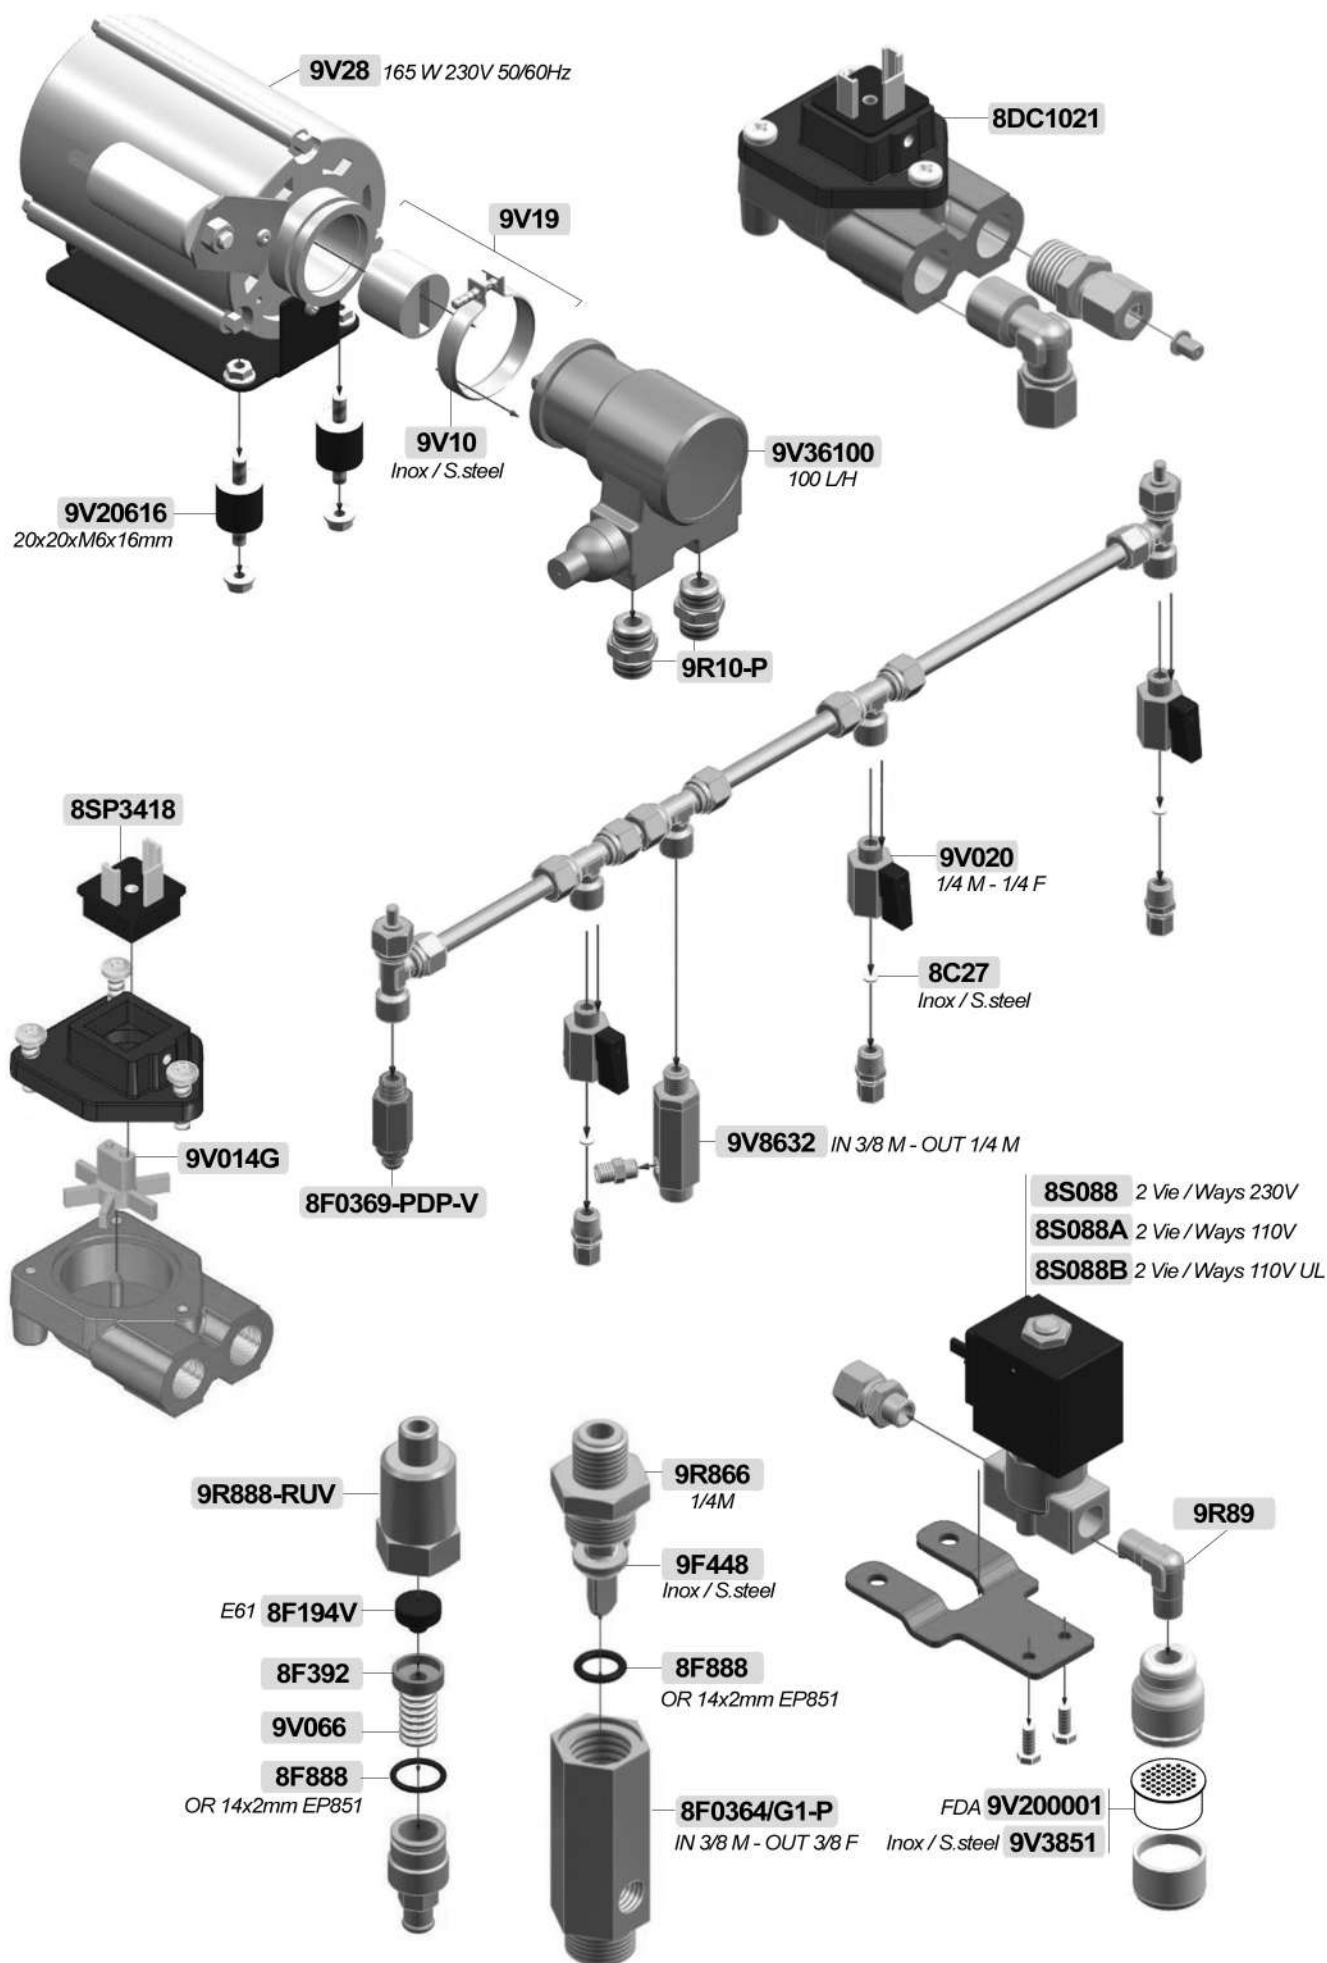

9V28  
165W 230V RPM

8CR30000022

9V10307

9V3601

8CR60000031

Macchine caffè ricambi / Coffee machines spare parts

ECM-ROCKET

Macchine caffè ricambi / Coffee machines spare parts