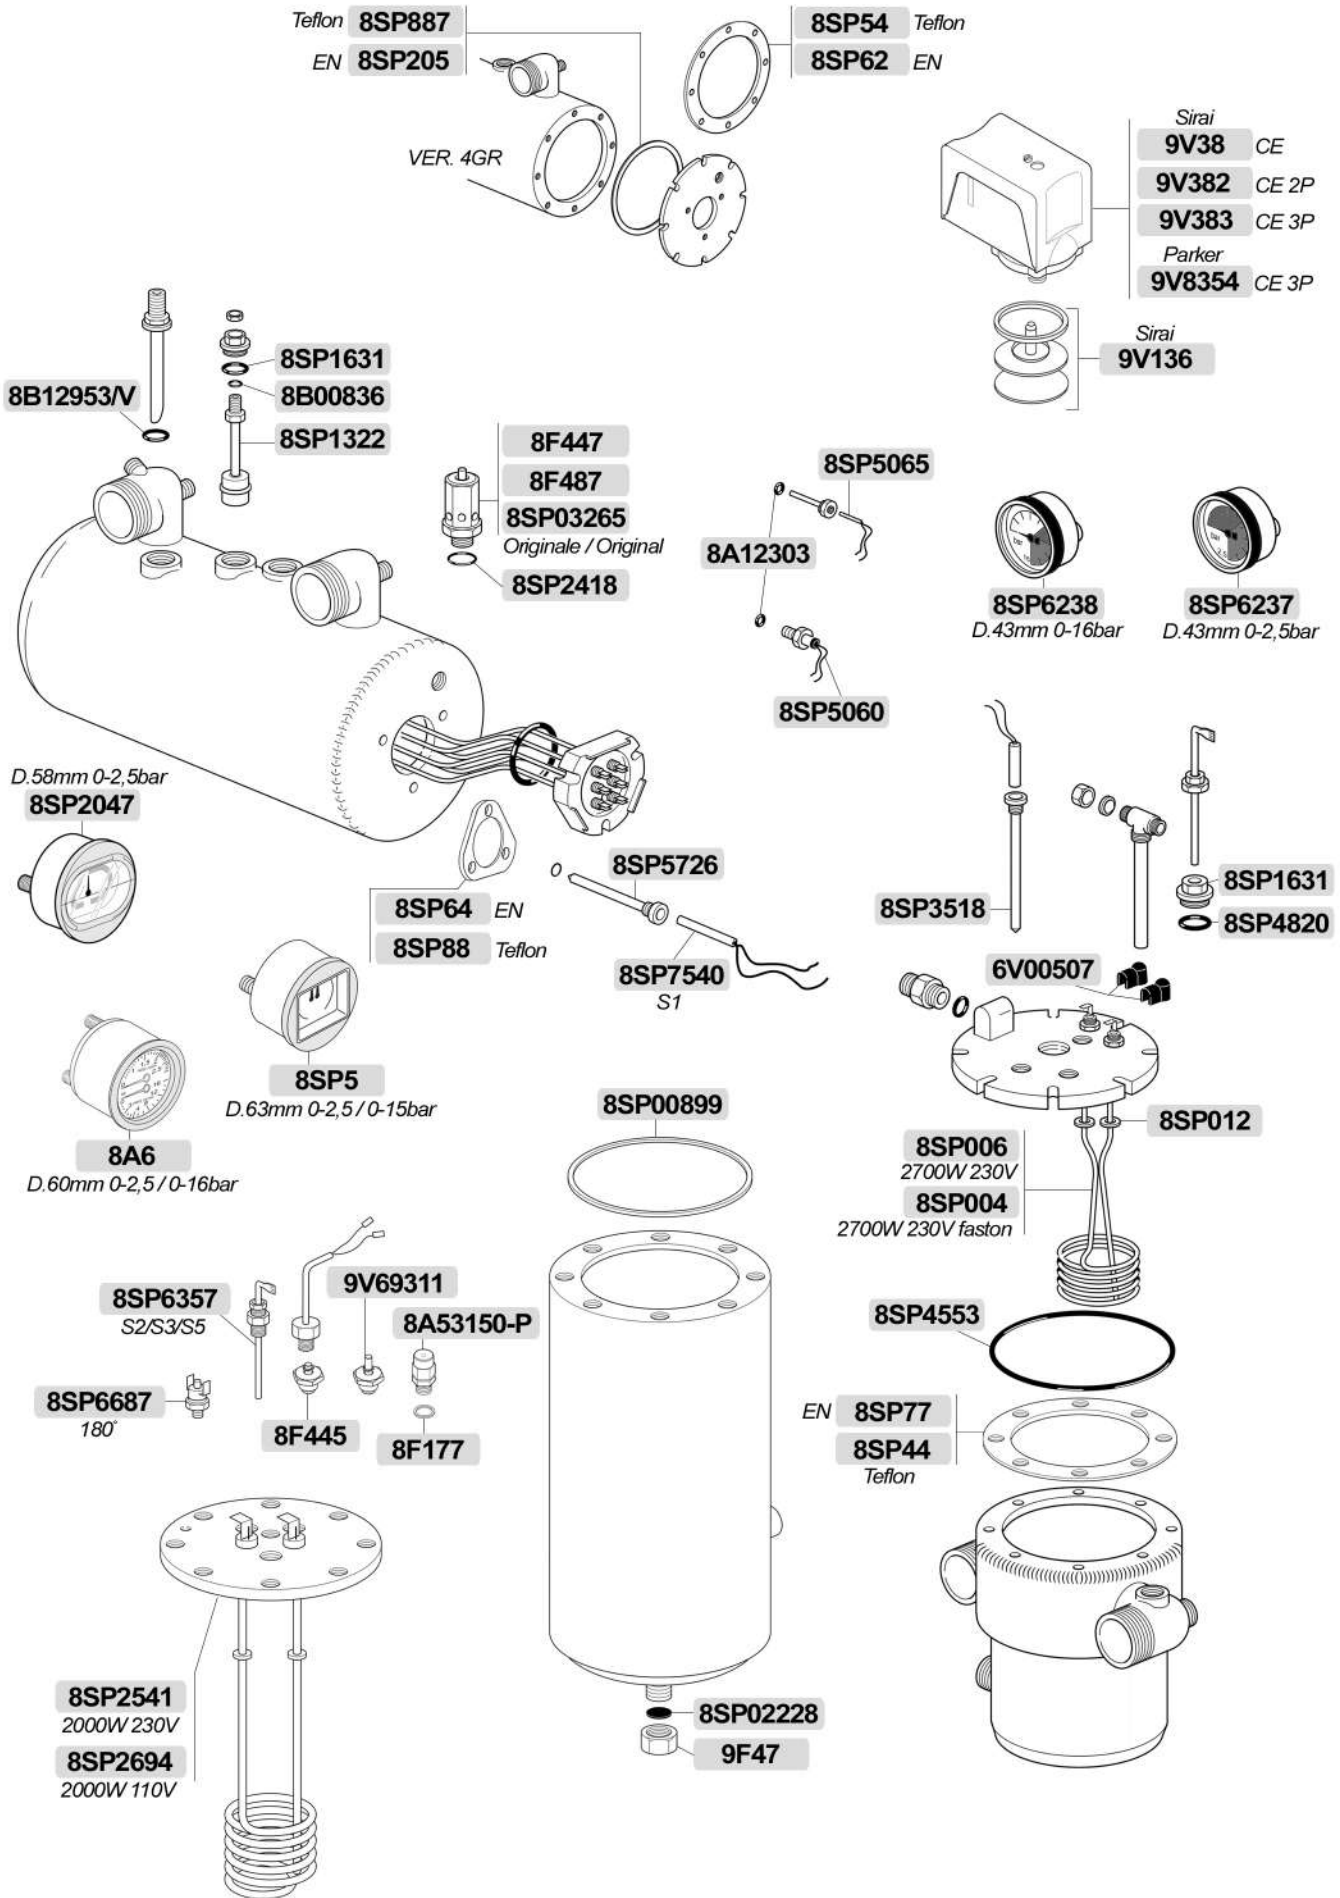

Macchine caffè ricambi / Coffee machines spare parts