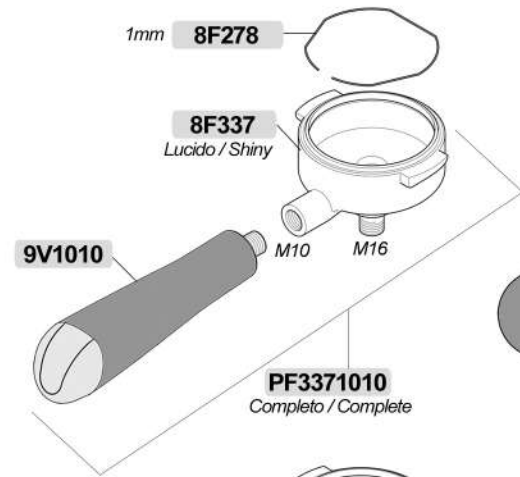

Macchine caffè ricambi / Coffee machines spare parts