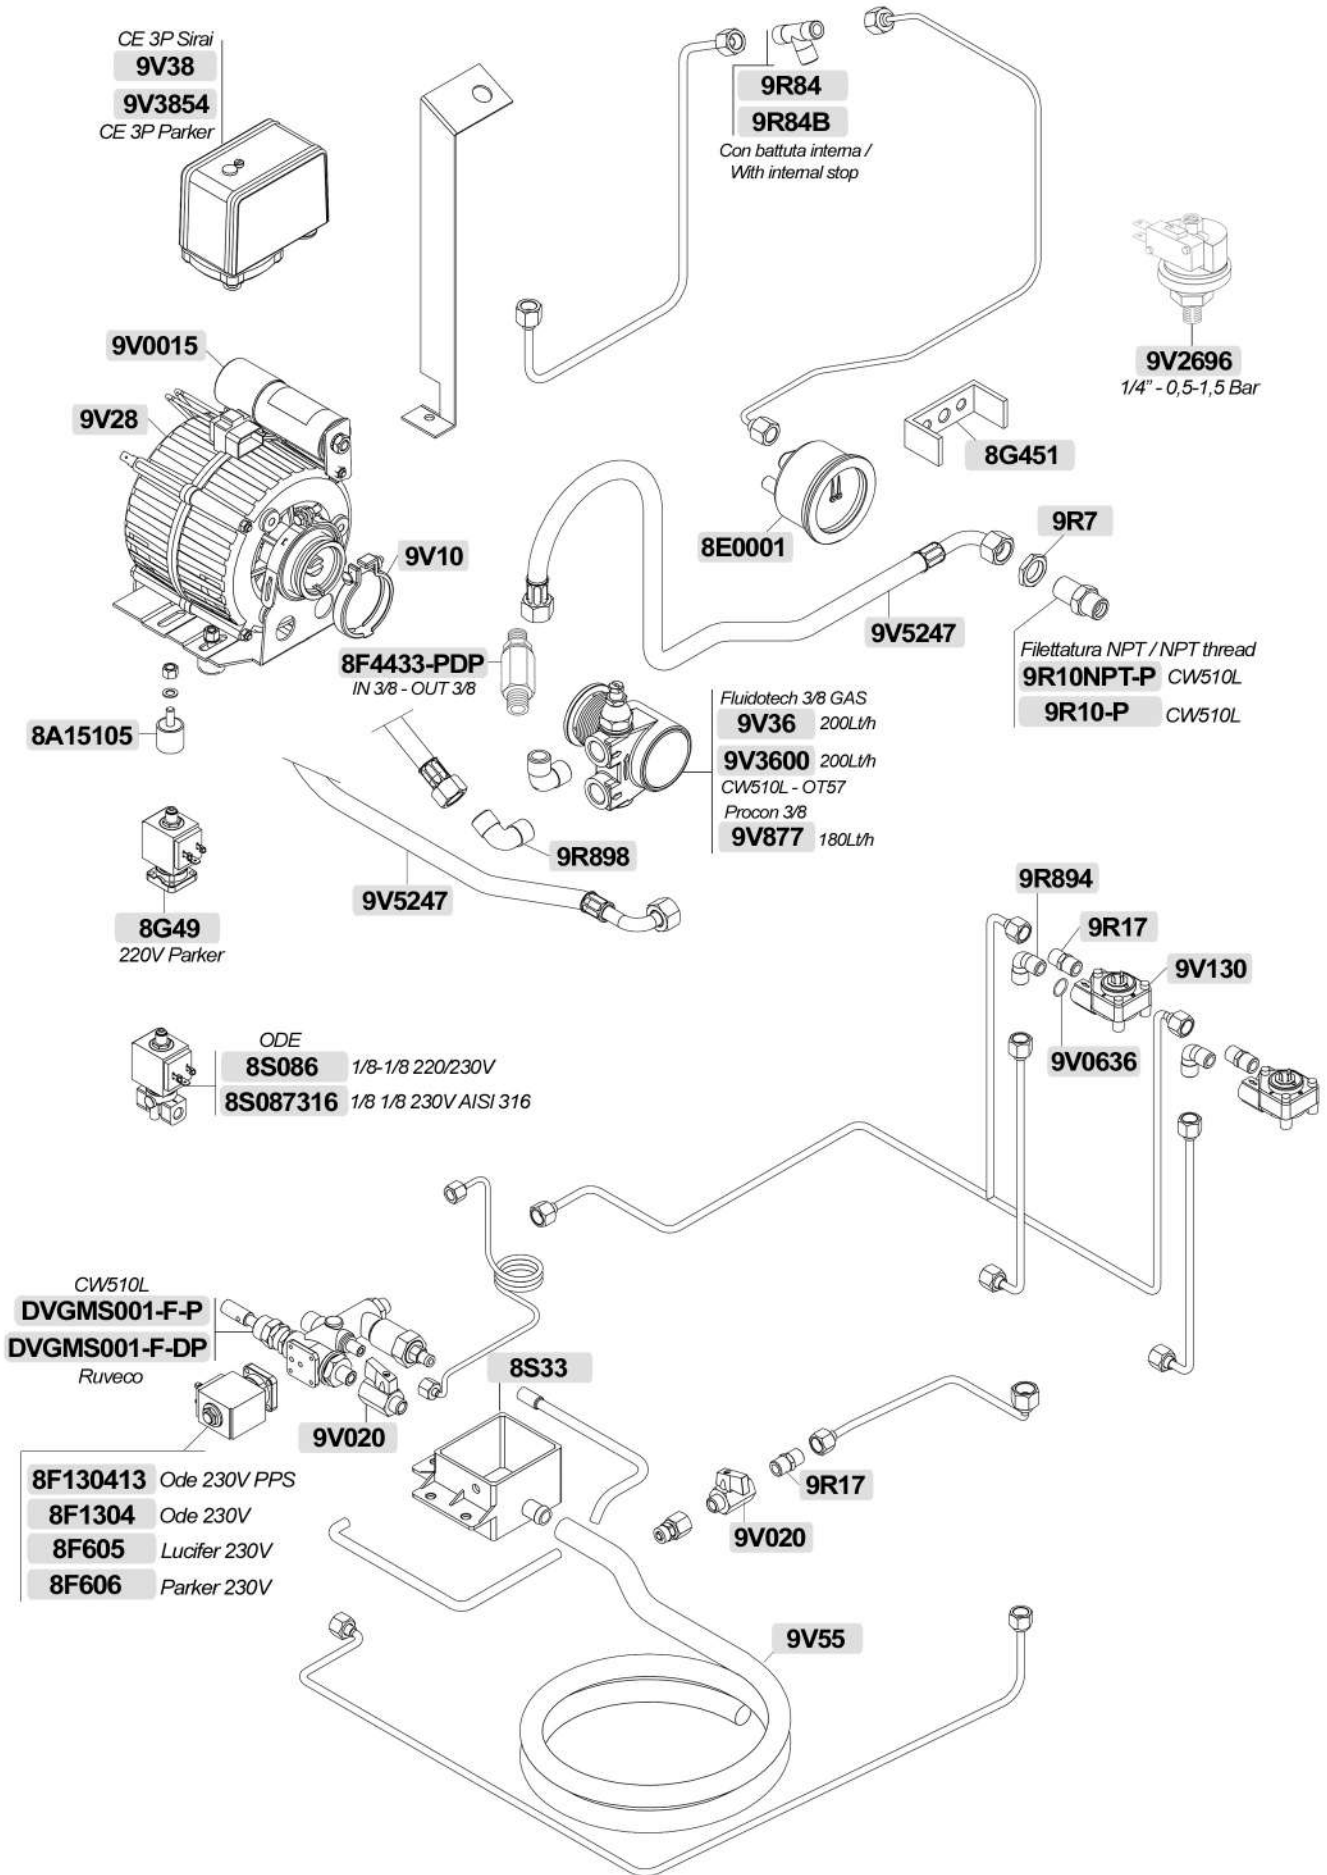

Macchine caffè ricambi / Coffee machines spare parts

	Elettrovalvola / Solenoid valve				Bobina / Solenoid valve coil			Parte meccanica / Body		Nucleo / Nucleos	
	24V	115V	230V	230V PPS	24V	115V	230V	Vitor®	Rubino / Ruby	Vitor®	Rubino / Ruby
Ode	8S46	8F1311	8F130	8F13013	8S090		8F09802		9V785	6V4506	6V4573
Parker	8F132	8F1331	8F133		8F05	8F4811	8F48	8A4/V	8A4		
Lucifer	8C50	8F4199	8F136		8C52	8F61/A	8F61	8C51/V	8C51		
Sirai	8F798		9V8045		9V8240			8F797/V			