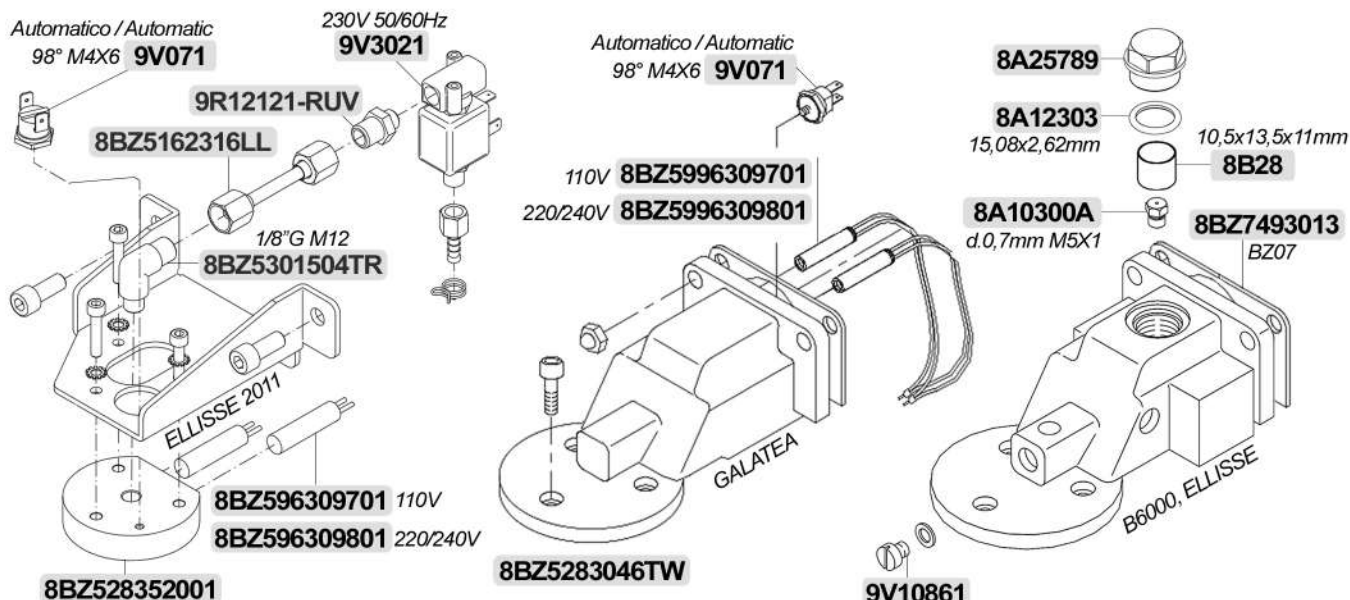

- Sirai
- 9V38** P302/6 30A 3P
  - 9V382** P203/T01 20A 2P
  - 9V383** P303/T01 20A 3P
- Parker
- 9V8354** PS325-1C 25A 3P

- 150mm **8R30**
- 160mm **8R305**

**8F454**

**8NS0009** 32,9x3,53mm EPDM

**8BZ280505** 88,5x29,3mm