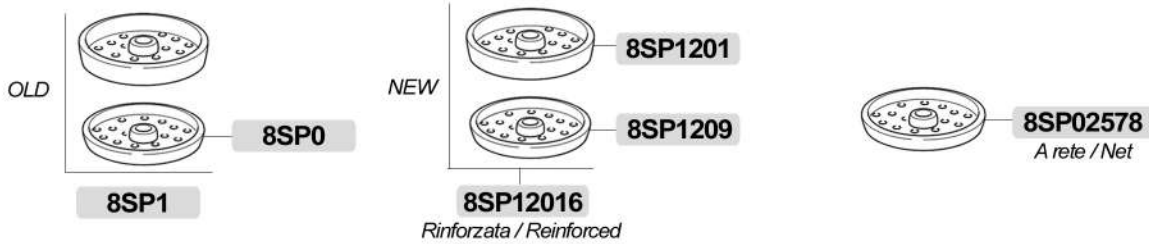

8S41CAP

32A 8NE065

	Elettrovalvola / Solenoid valve				Bobina / Solenoid valve coil			Parte meccanica / Body		Nucleo / Nucleos	
	24V	115V	230V	230V PPS	24V	115V	230V	Viton®	Rubino / Ruby	Viton®	Rubino / Ruby
Ode	<b>8S46</b>	<b>8F1311</b>	<b>8F130</b>	<b>8F13013</b>	<b>8S090</b>		<b>8F09802</b>		<b>9V785</b>	<b>6V4506</b>	<b>6V4573</b>
Parker	<b>8F132</b>	<b>8F1331</b>	<b>8F133</b>		<b>8F05</b>	<b>8F4811</b>	<b>8F48</b>	<b>8A4V</b>	<b>8A4</b>		
Lucifer	<b>8C50</b>	<b>8F4199</b>	<b>8F136</b>		<b>8C52</b>	<b>8F61/A</b>	<b>8F61</b>	<b>8C51V</b>	<b>8C51</b>		
Sirai	<b>8F798</b>		<b>9V8045</b>		<b>9V8240</b>			<b>8F797V</b>			