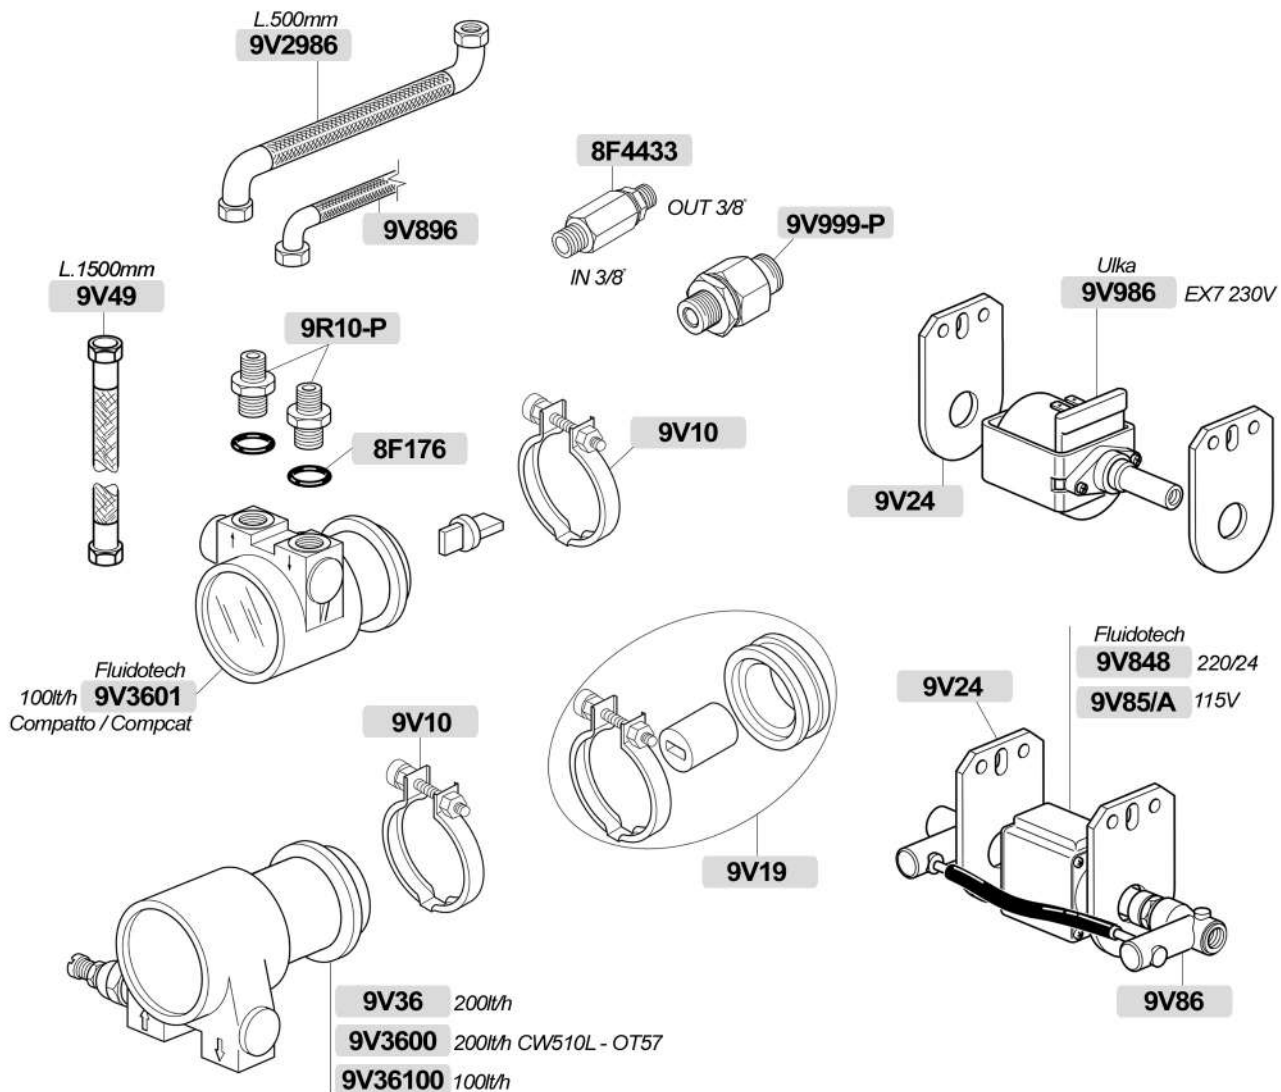

**8SP39-956**

Macchine caffè ricambi / Coffee machines spare parts

Macchine caffè ricambi / Coffee machines spare parts

Macchine caffè ricambi / Coffee machines spare parts

- 8SP504 25A 4P
- 8SP503 25A 2P
- 8SP2496 32A