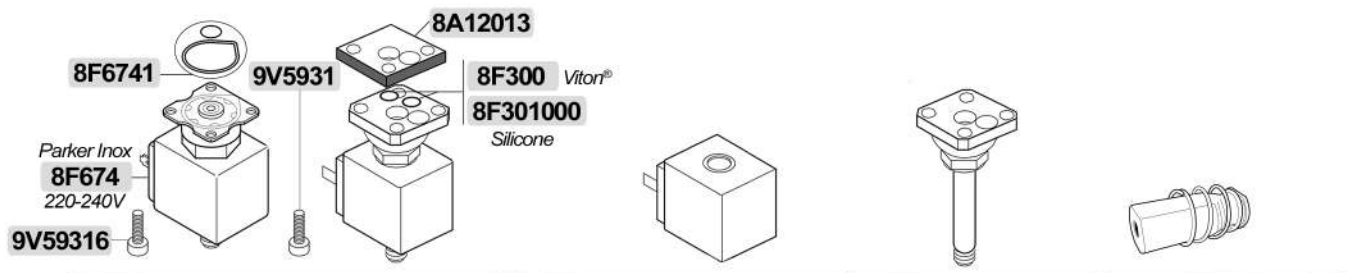

Elettrovalvola / Solenoid valve				Bobina / Solenoid valve coil			Parte meccanica / Body		Nucleo / Nucleos	
	24V	115V	230V	230V PPS	24V	115V	230V	Vitor®	Rubino / Ruby	Vitor®	Rubino / Ruby
Ode	8S46	8F1311	8F130	8F13013	8S090		8F09802		9V785	6V4506	6V4573
Parker	8F132	8F1331	8F133		8F05	8F4811	8F48	8A4/V	8A4		
Lucifer	8C50	8F4199	8F136		8C52	8F61/A	8F61	8C51/V	8C51		
Sirai	8F798		9V8045		9V8240			8F797/V