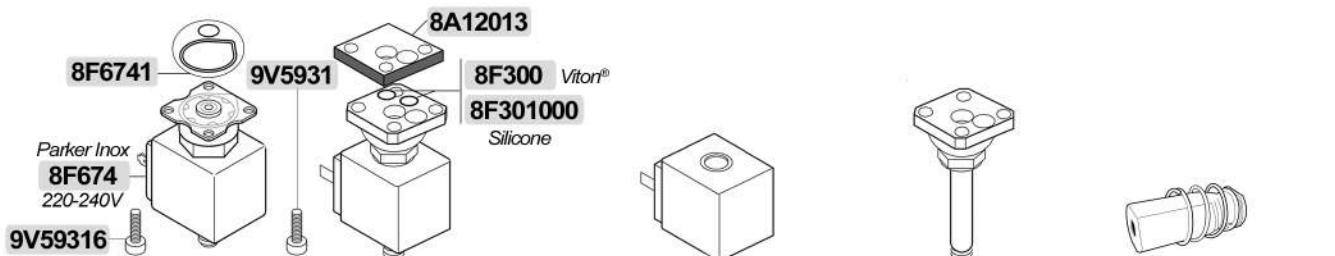

Elettrovalvola / Solenoid valve				Bobina / Solenoid valve coil			Parte meccanica / Body		Nucleo / Nucleos	
	24V	115V	230V	230V PPS	24V	115V	230V	Vitor®	Rubino / Ruby	Vitor®	Rubino / Ruby
Ode	8S46	8F1311	8F130	8F13013	8S090		8F09802		9V785	6V4506	6V4573
Parker	8F132	8F1331	8F133		8F05	8F4811	8F48	8A4/V	8A4		
Lucifer	8C50	8F4199	8F136		8C52	8F61/A	8F61	8C51/V	8C51		
Sirai	8F798		9V8045		9V8240			8F797/V