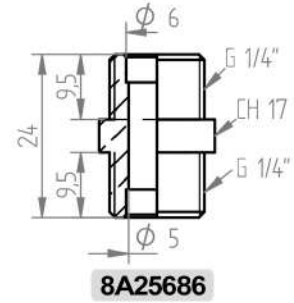

NIPLES (1:1)

DVG

Ricambi / Spare parts