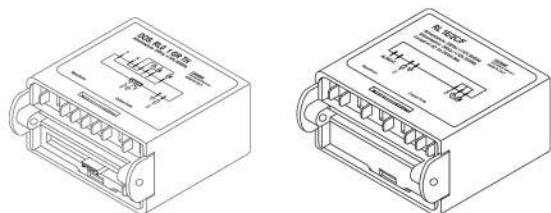

- Beta / Eco / S.Eco
- **8CA1827**
- Eco
- **8CA35**

- **8CA337**
- Tema Style

- **8CA338**
- Tema Style

- **8CA00422** **CARIMALI**

- **8CA05069**

- **9V8356** RL30 1E/2C/F 115V Gicar
- **8NS042/A** RL 11E/2C/F 115V Giemme
- **9V8332** RL30 1E/2C/F 230V Gicar
- **8NS042** RL1 1E/2C/F 230V Giemme

- **8CA007531** E9
- Display LCD
- Blu / bianco - Blue / white