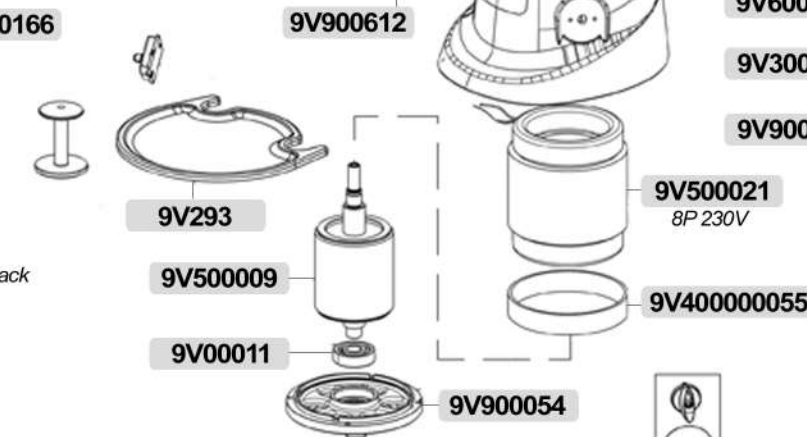

- 9V20000166
- 9V900160
  Bianco / White
- 9V00158
  Grigio / Grey
- 9V900159
  Nero / Black
- 9V000232
  Nero opaco / Matte black
- 9V900162