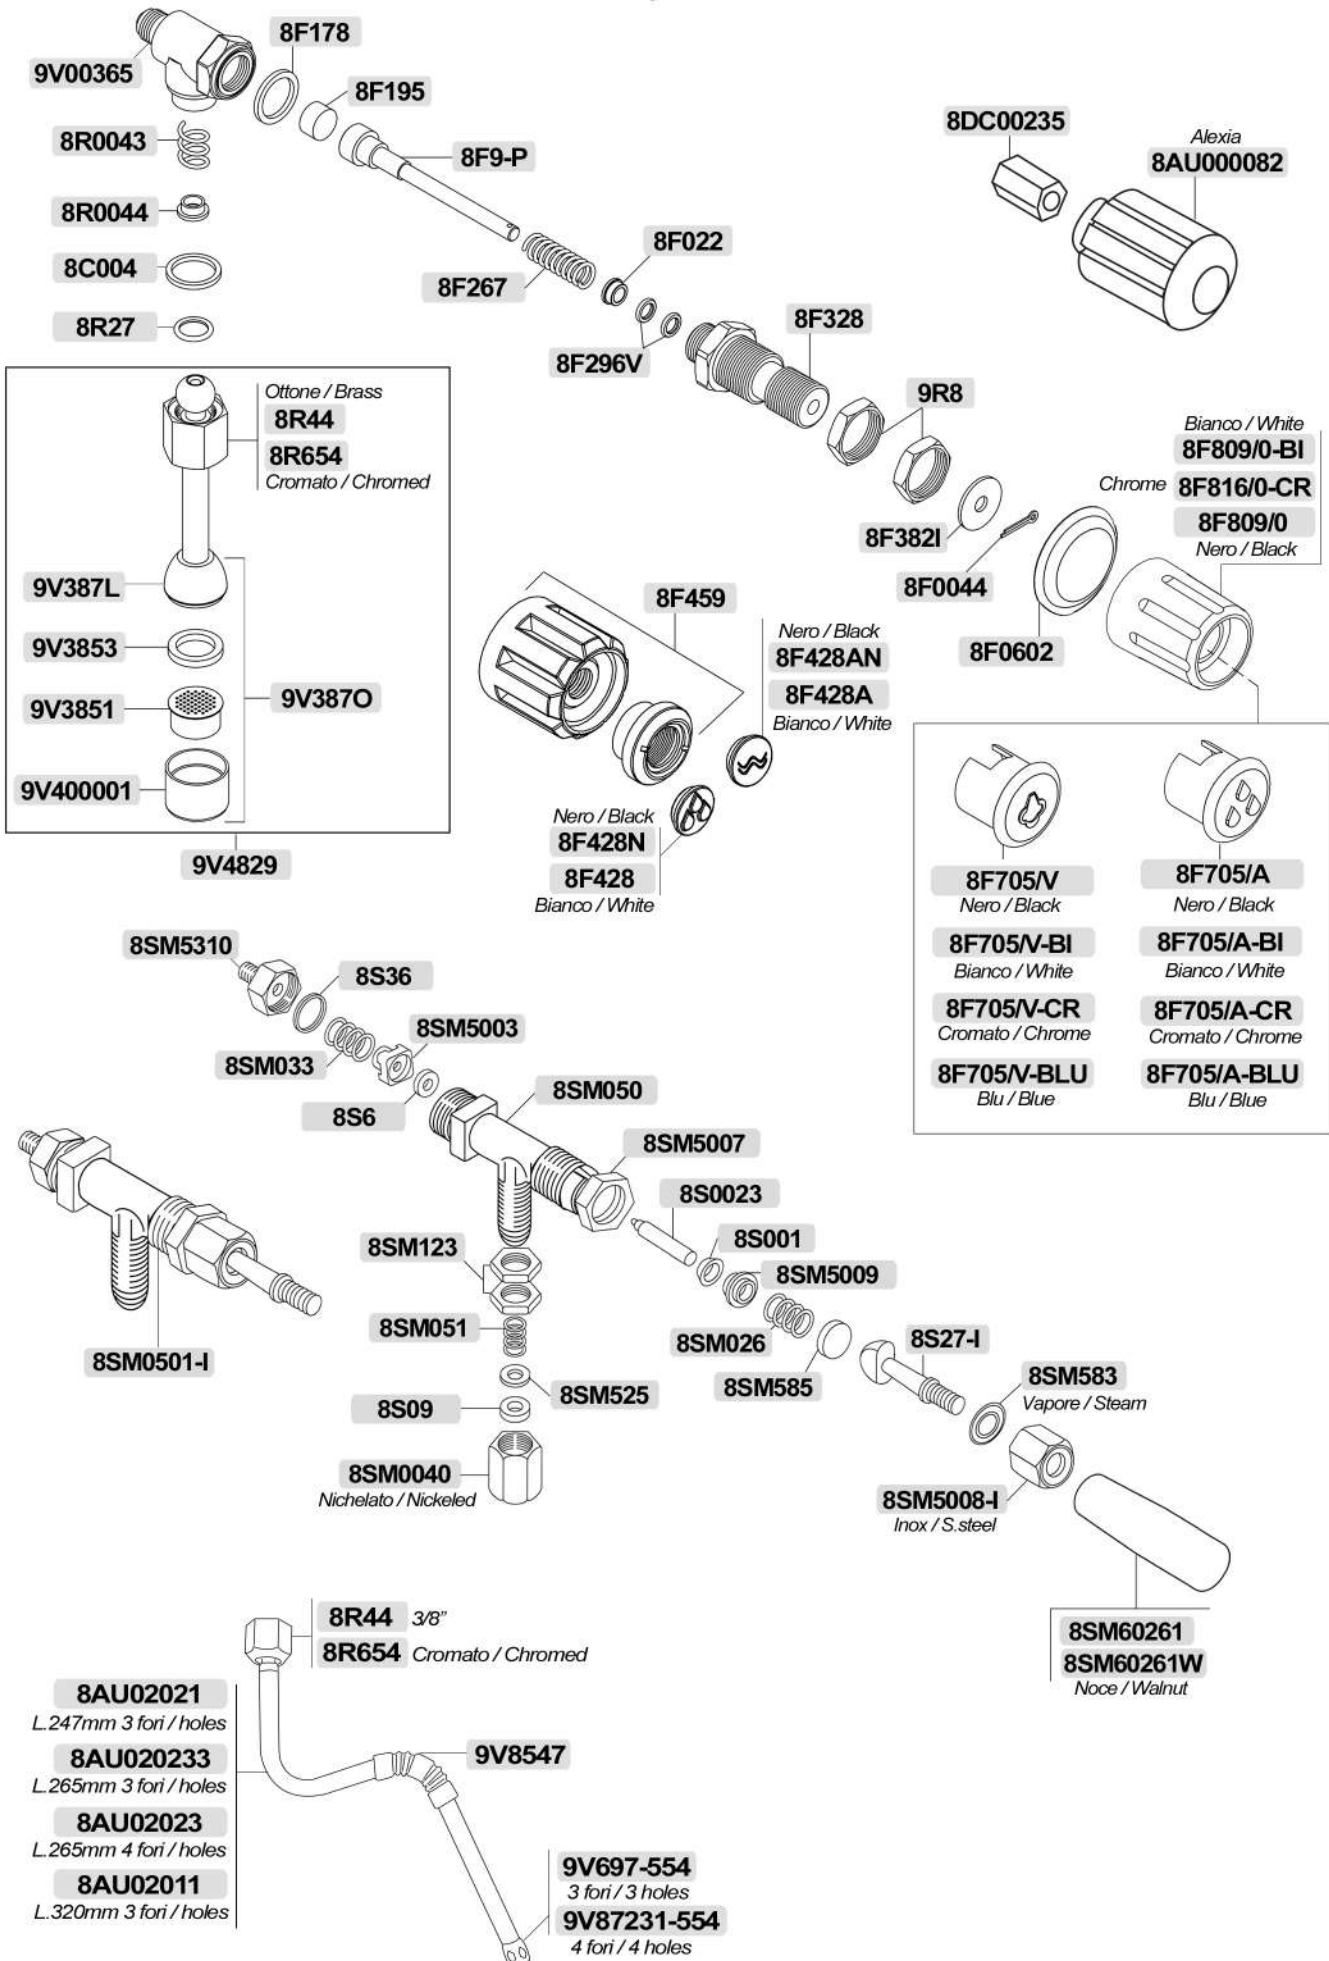

	Elettrovalvola / Solenoid valve				Bobina / Solenoid valve coil			Parte meccanica / Body		Nucleo / Nucleos	
	24V	115V	230V	230V PPS	24V	115V	230V	Viton®	Rubino / Ruby	Viton®	Rubino / Ruby
Ode	<b>8S46</b>	<b>8F1311</b>	<b>8F130</b>	<b>8F13013</b>	<b>8S090</b>		<b>8F09802</b>		<b>9V785</b>	<b>6V4506</b>	<b>6V4573</b>
Parker	<b>8F132</b>	<b>8F1331</b>	<b>8F133</b>		<b>8F05</b>	<b>8F4811</b>	<b>8F48</b>	<b>8A4V</b>	<b>8A4</b>		
Lucifer	<b>8C50</b>	<b>8F4199</b>	<b>8F136</b>		<b>8C52</b>	<b>8F61/A</b>	<b>8F61</b>	<b>8C51V</b>	<b>8C51</b>		
Sirai	<b>8F798</b>		<b>9V8045</b>		<b>9V8240</b>			<b>8F797V</b>			