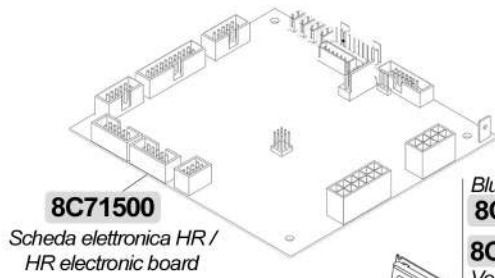

**8C71500**

 Scheda elettronica HR /  
HR electronic board

**8C48700**

 Scheda di alimentazione HR /  
HR supply voltage board

**8F0008**

 M39 Classic, M29 Selectron,  
M24Plus, Smart A/S,  
E92 Elite S,  
Casadio Elettronica