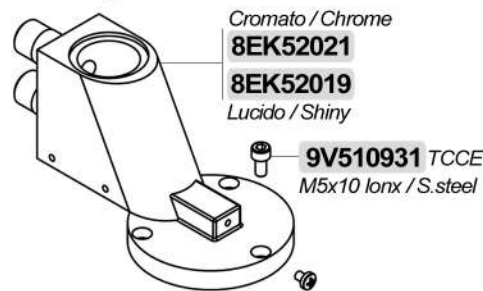

Cromato / Chrome
8EK52021
8EK52019
Lucido / Shiny
9V510931 TCCE
M5x10 lonx / S.steel