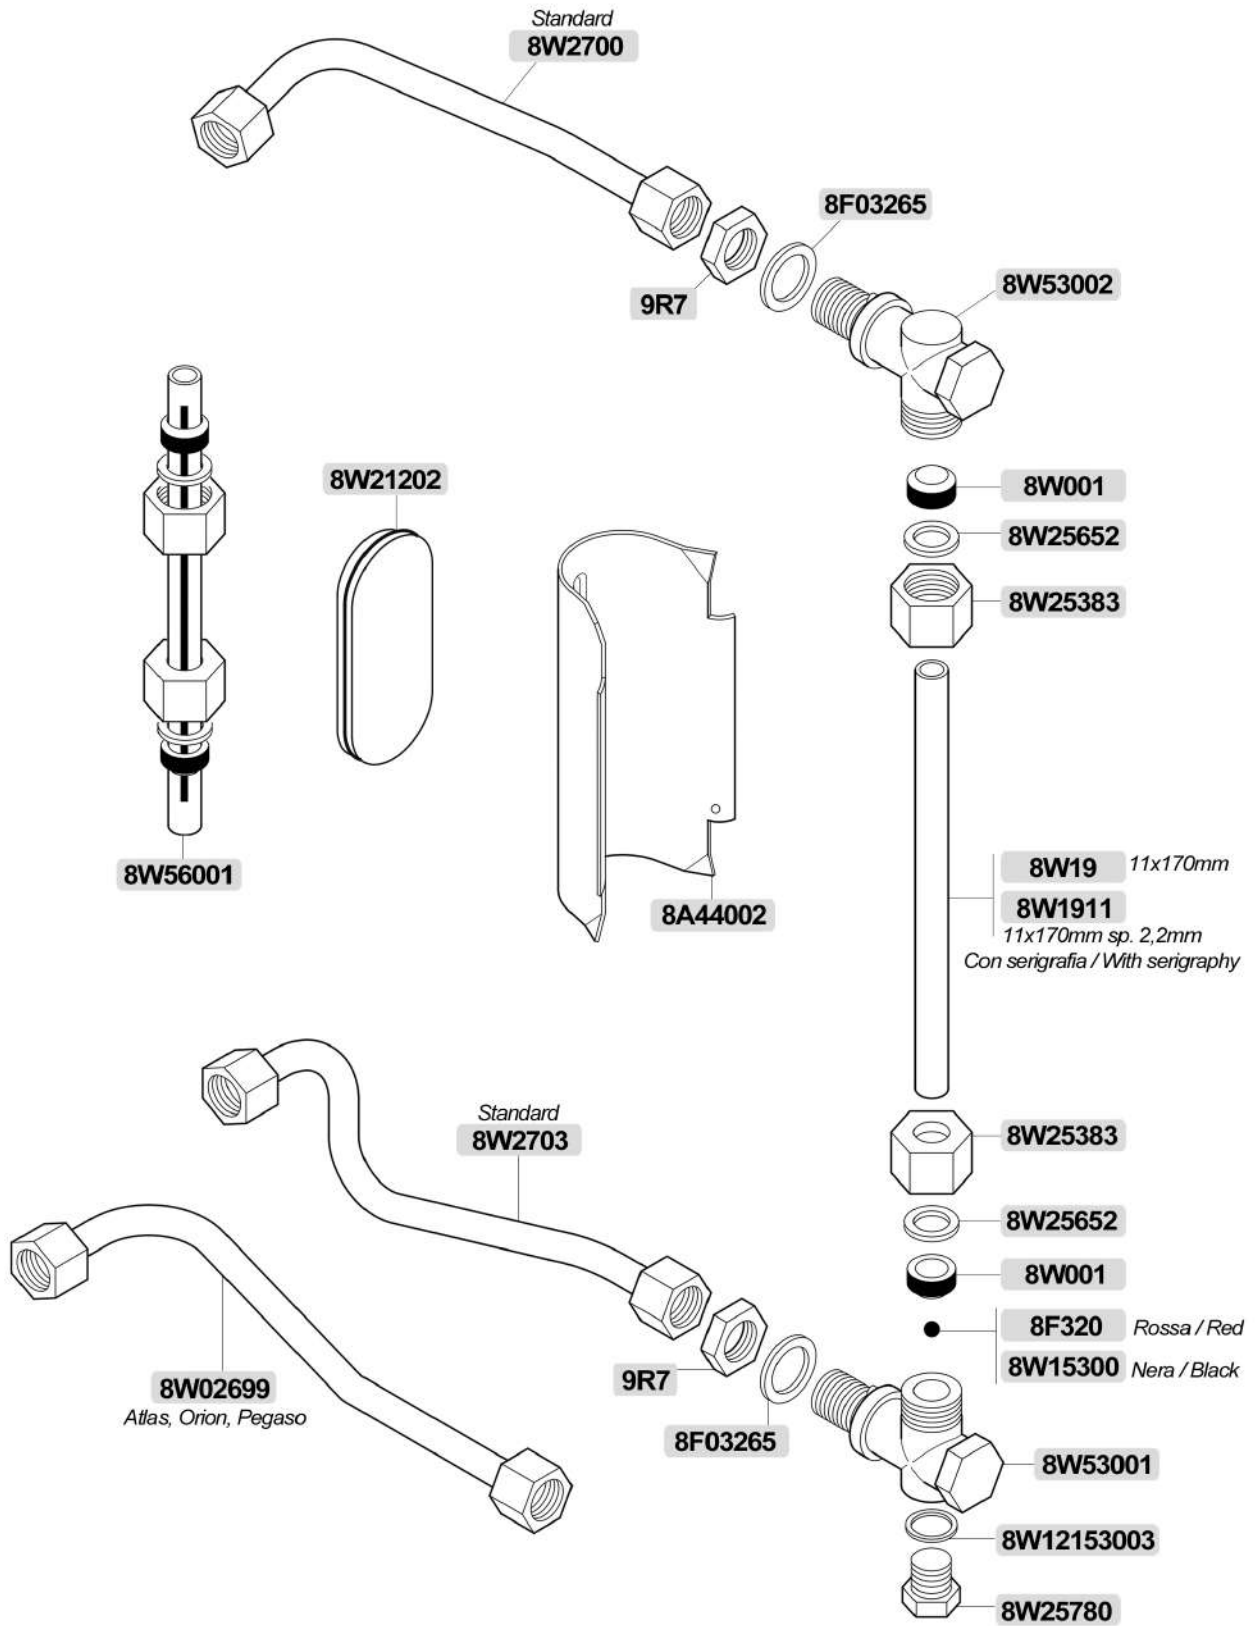

**WEGA**

PORTAFILTRI GRUPPO D.53MM  
D.53MM GROUP PORTAFILTERS

**WEGA**

Macchine caffè ricambi / Coffee machines spare parts

8A61003

8A61004

8A61006

Macchine caffè ricambi / Coffee machines spare parts