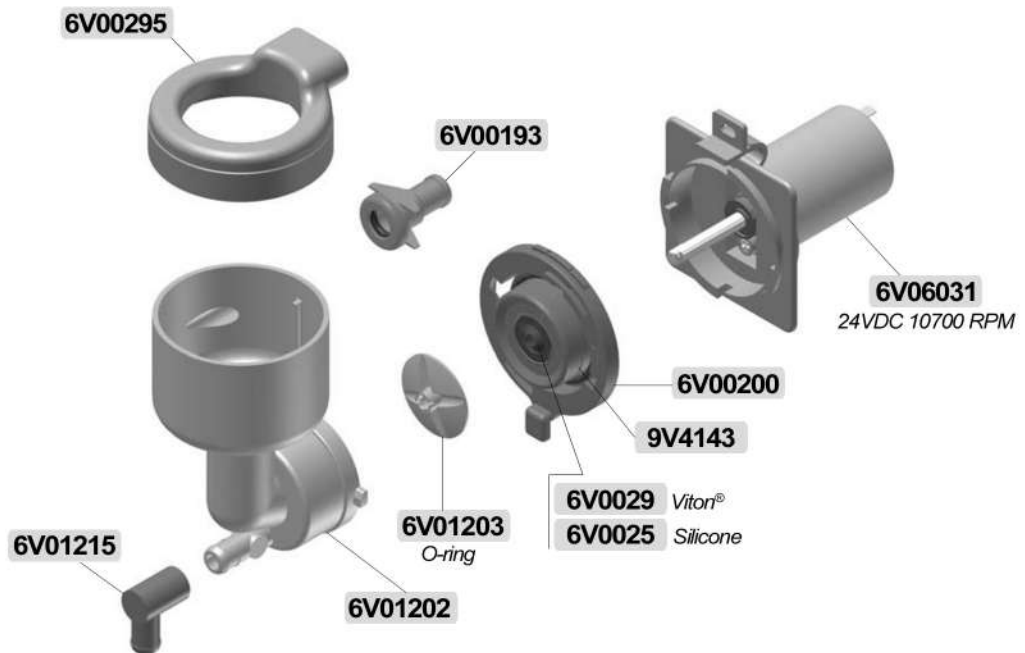

VECCHIA VERSIONE / OLD MODEL