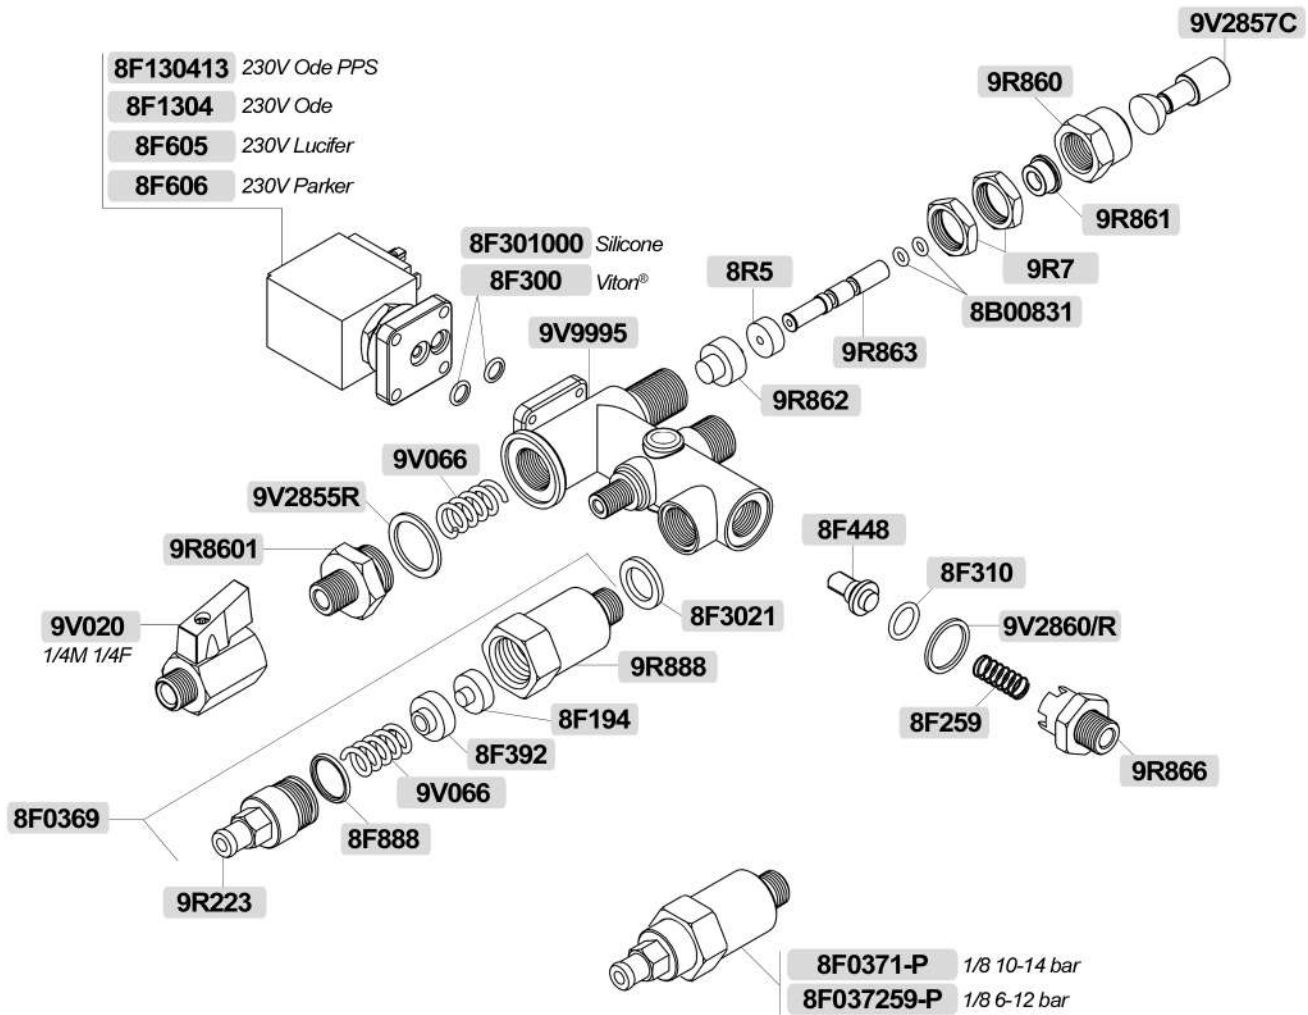

Macchine caffè ricambi / Coffee machines spare parts