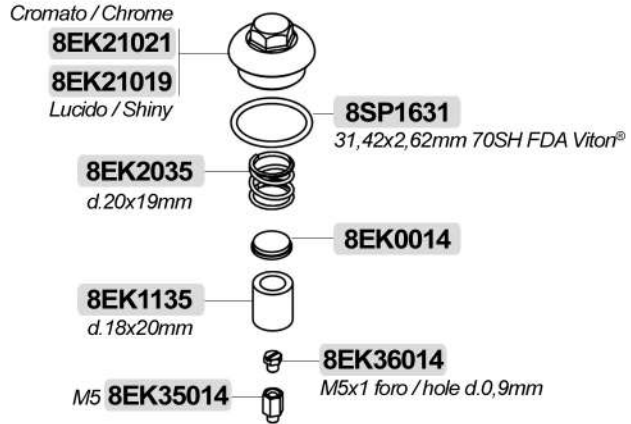

Cromato / Chrome
8EK21021
8EK21019
Lucido / Shiny
8SP1631
31,42x2,62mm 70SH FDA Vitor®
8EK2035
d.20x19mm
8EK0014
8EK1135
d.18x20mm
8EK36014
M5x1 foro / hole d.0,9mm
M5 **8EK35014**