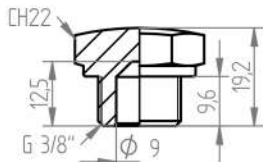

TAPPI / CUPS (1:1)

8V6048