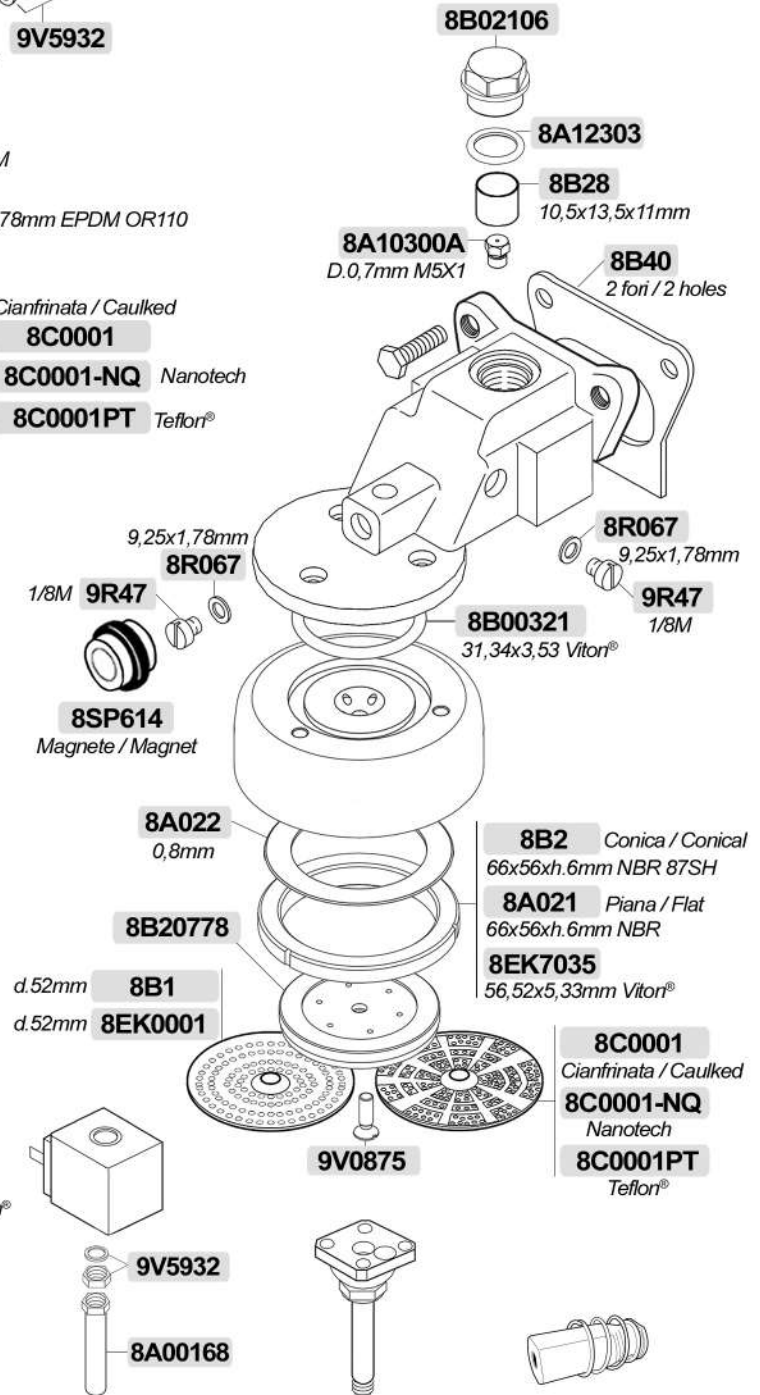

1° SERIE

	Elettrovalvola / Solenoid valve				Bobina / Solenoid valve coil			Parte meccanica / Body		Nucleo / Nucleos	
	24V	115V	230V	230V PPS	24V	115V	230V	Viton®	Rubino / Ruby	Viton®	Rubino / Ruby
Ode	8S46	8F1311	8F130	8F13013	8S090		8F09802		9V785	6V4506	6V4573
Parker	8F132	8F1331	8F133		8F05	8F4811	8F48	8A4V	8A4		
Lucifer	8C50	8F4199	8F136		8C52	8F61/A	8F61	8C51V	8C51		
Sirai	8F798		9V8045		9V8240			8F797V