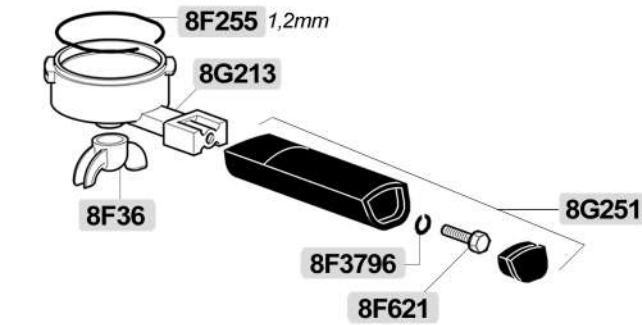

- 8F366** 1/2gr 1800W 230V LSF=250mm

- 8F371** 2gr 2300W 230V LSF=340mm

- 8F778** 3gr 3700W 230V LSF=460mm

- 169-18° EGO

- 9V4896**

- 9V48960**

- 169-18°

- Sirai  
**9V38** CE  
**9V382** CE 2P  
**9V383** CE 3P  
Parker  
**9V8354** CE 3P