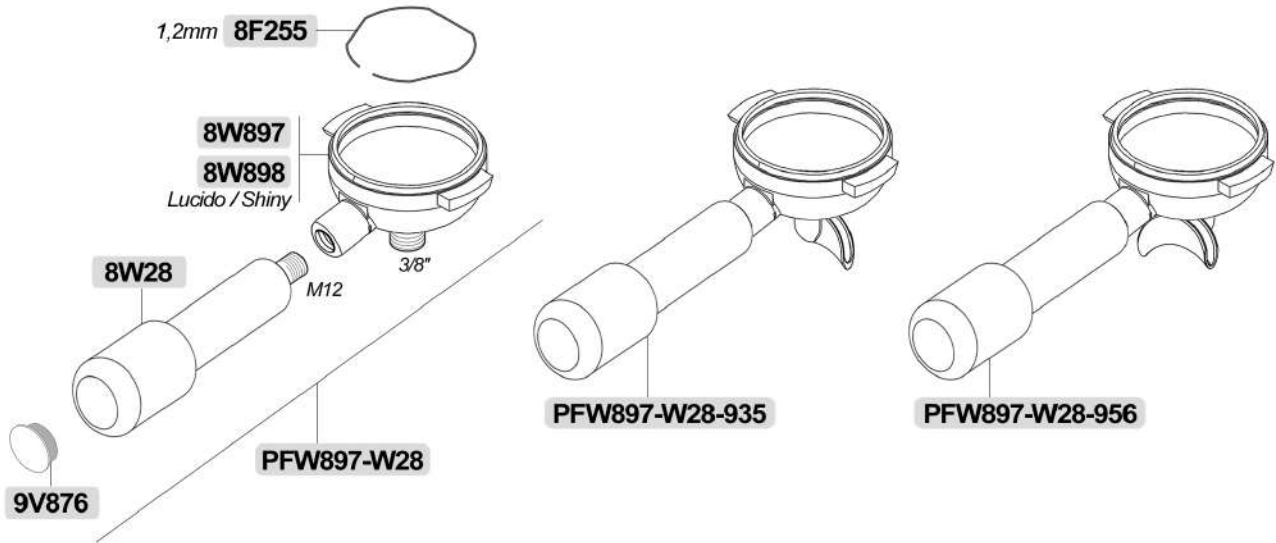

**WEGA**

PORTAFILTRI GRUPPO D.53MM  
D.53MM GROUP PORTAFILTERS

**WEGA**

Macchine caffè ricambi / Coffee machines spare parts

8A61003

8A61004

8A61006

Macchine caffè ricambi / Coffee machines spare parts