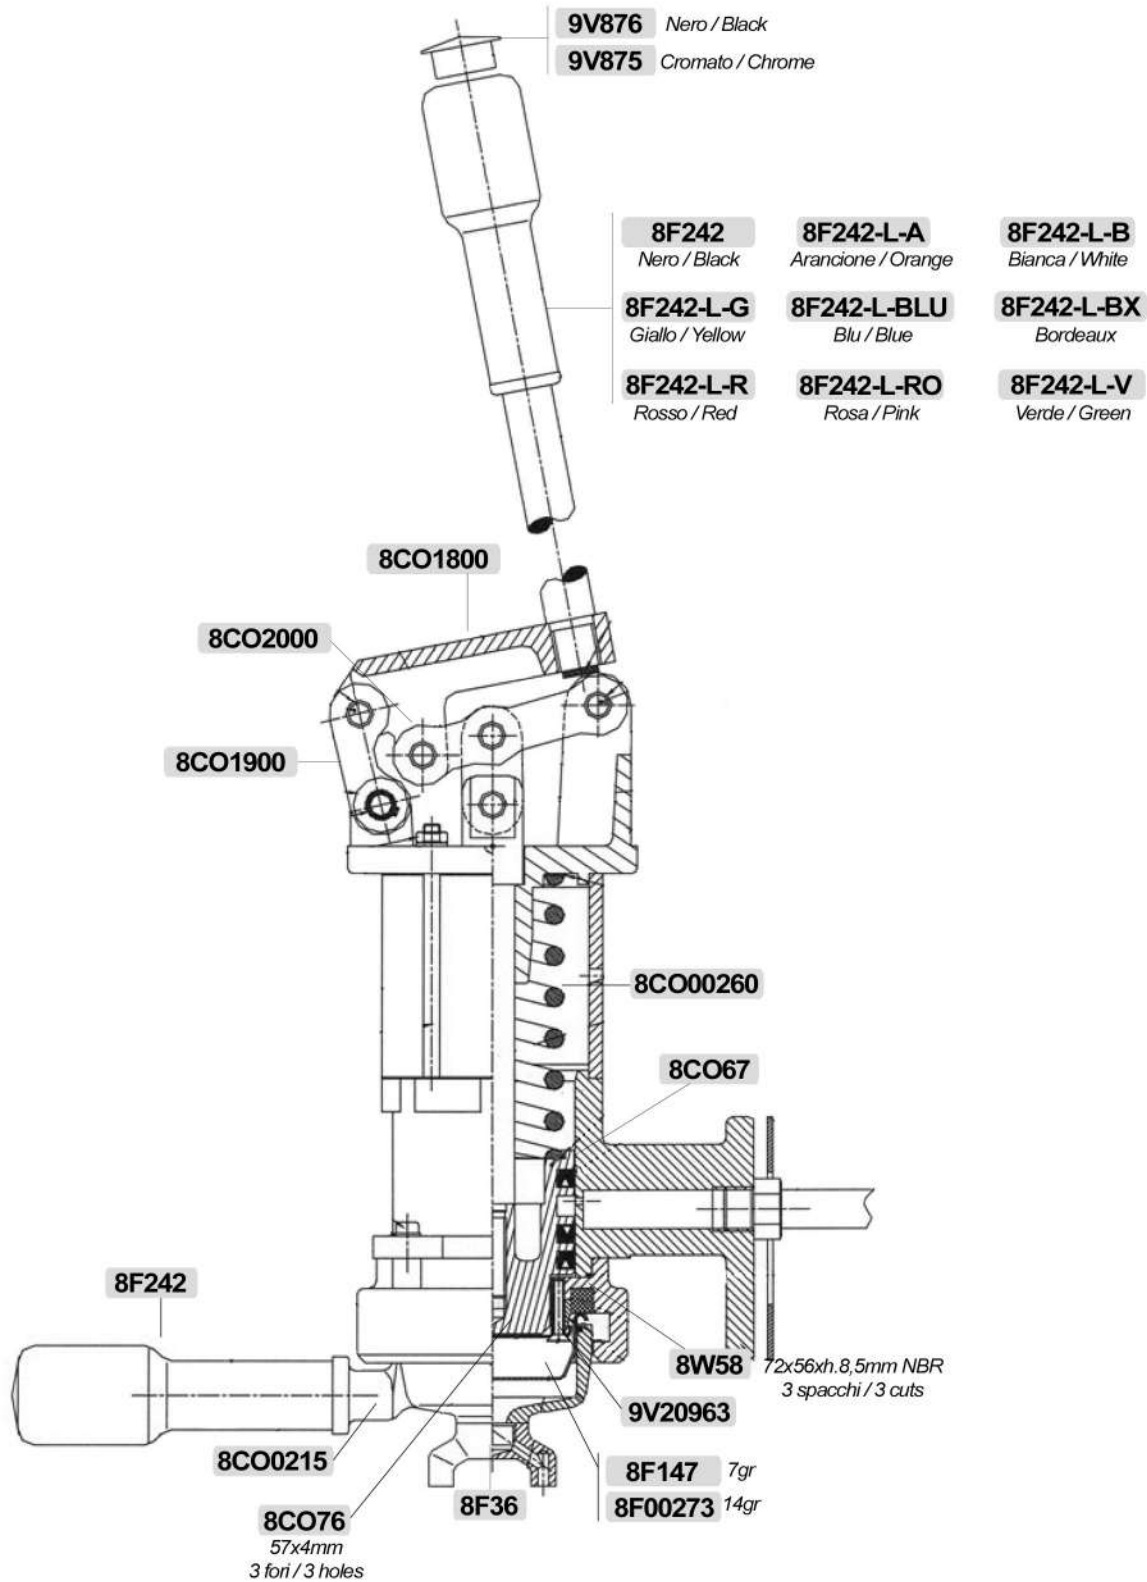

1/4 9R894  
1/4 9R894B  
Con battuta interna /  
With internal stop

Macchine caffè ricambi / Coffee machines spare parts

Macchine caffè ricambi / Coffee machines spare parts

	Elettrovalvola / Solenoid valve				Bobina / Solenoid valve coil			Parte meccanica / Body		Nucleo / Nucleos	
	24V	115V	230V	230V PPS	24V	115V	230V	Vitor®	Rubino / Ruby	Vitor®	Rubino / Ruby
Ode	<b>8S46</b>	<b>8F1311</b>	<b>8F130</b>	<b>8F13013</b>	<b>8S090</b>		<b>8F09802</b>		<b>9V785</b>	<b>6V4506</b>	<b>6V4573</b>
Parker	<b>8F132</b>	<b>8F1331</b>	<b>8F133</b>		<b>8F05</b>	<b>8F4811</b>	<b>8F48</b>	<b>8A4V</b>	<b>8A4</b>		
Lucifer	<b>8C50</b>	<b>8F4199</b>	<b>8F136</b>		<b>8C52</b>	<b>8F61/A</b>	<b>8F61</b>	<b>8C51V</b>	<b>8C51</b>		
Sirai	<b>8F798</b>		<b>9V8045</b>		<b>9V8240</b>			<b>8F797V</b>			