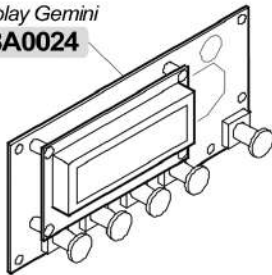

- 8W29067**

- Venus
- 8W1055**

- 8SR3080**
- 8S41CAP**
- Cromato / Chrome
- 8A3058**
- 8SR3078** Nero / Black

- 8W1027** Mininova '02

- 8W18349** Mininova '96

- Display Gemini
- 8A0024**

- Airy
- 8W1064**
- 8W1049** Atlas, Pegaso, Start