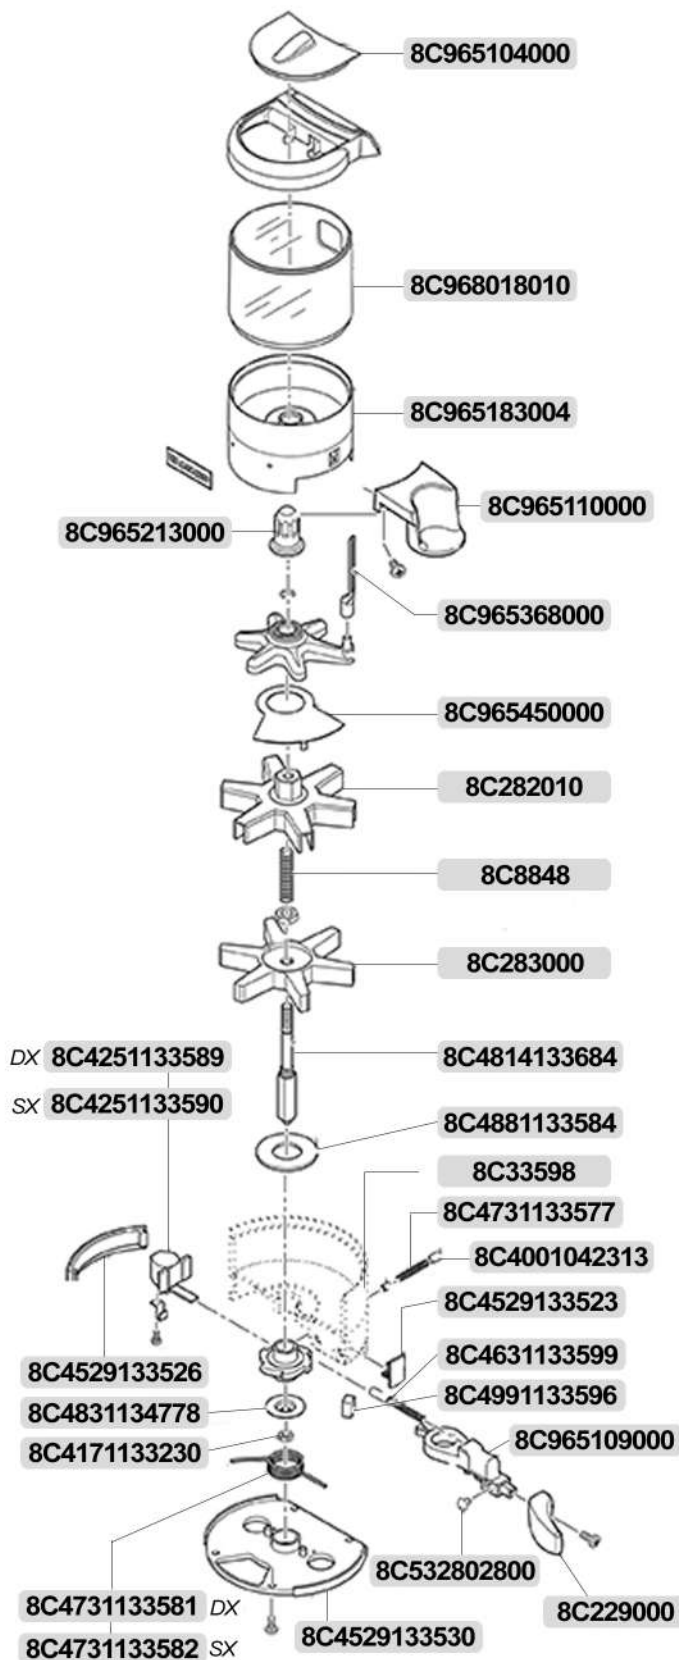

MANUALE / MANUAL