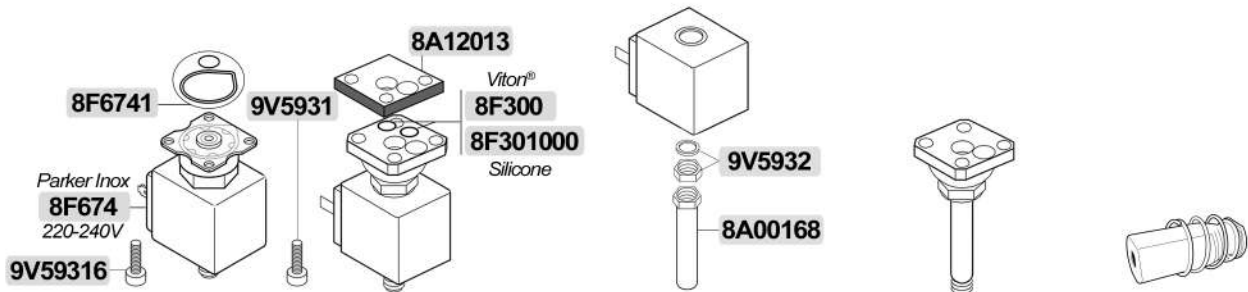

8S41CAP

32A 8NE065

	Elettrovalvola / Solenoid valve				Bobina / Solenoid valve coil			Parte meccanica / Body		Nucleo / Nucleos	
	24V	115V	230V	230V PPS	24V	115V	230V	Viton®	Rubino / Ruby	Viton®	Rubino / Ruby
Ode	<b>8S46</b>	<b>8F1311</b>	<b>8F130</b>	<b>8F13013</b>	<b>8S090</b>		<b>8F09802</b>		<b>9V785</b>	<b>6V4506</b>	<b>6V4573</b>
Parker	<b>8F132</b>	<b>8F1331</b>	<b>8F133</b>		<b>8F05</b>	<b>8F4811</b>	<b>8F48</b>	<b>8A4V</b>	<b>8A4</b>		
Lucifer	<b>8C50</b>	<b>8F4199</b>	<b>8F136</b>		<b>8C52</b>	<b>8F61/A</b>	<b>8F61</b>	<b>8C51V</b>	<b>8C51</b>		
Sirai	<b>8F798</b>		<b>9V8045</b>		<b>9V8240</b>			<b>8F797V</b>			