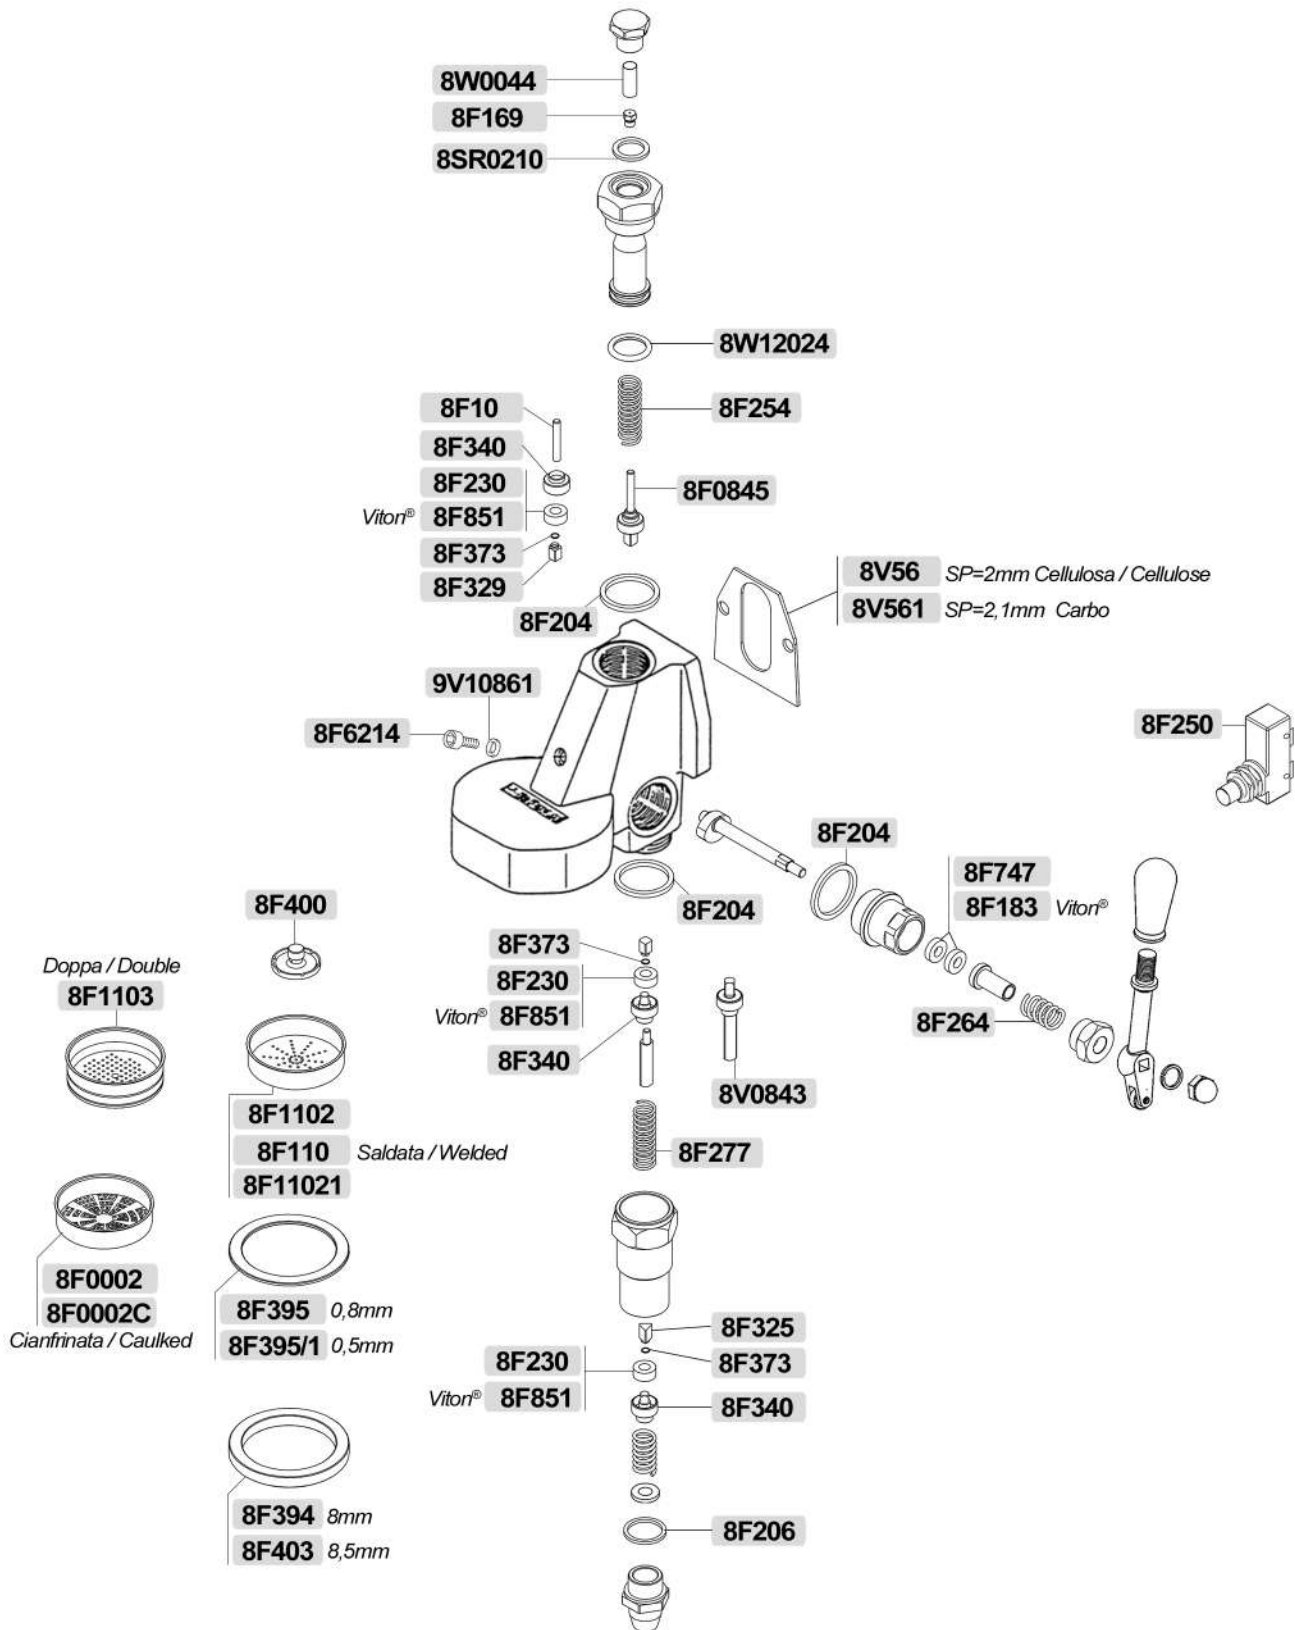

	Elettrovalvola / Solenoid valve				Bobina / Solenoid valve coil			Parte meccanica / Body		Nucleo / Nucleos	
	24V	115V	230V	230V PPS	24V	115V	230V	Vitor®	Rubino / Ruby	Vitor®	Rubino / Ruby
Ode	8S46	8F1311	8F130	8F13013	8S090		8F09802		9V785	6V4506	6V4573
Parker	8F132	8F1331	8F133		8F05	8F4811	8F48	8A4/V	8A4		
Lucifer	8C50	8F4199	8F136		8C52	8F61/A	8F61	8C51/V	8C51		
Sirai	8F798		9V8045		9V8240			8F797/V			