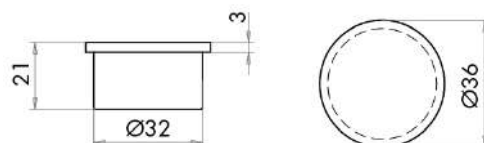

Gruppo erogatore / Coffee machine brand	Estrazione diretta/ Direct extraction	Kit superemulsione/ Super creamy emulsion kit
Astoria	8A9870-GM	*
Astoria / Wega ø52	8AG9870-GM	8AG9870F-XS2-GM
Brasilia BE	8BE9870-GM	*
Cimbali	8C9870-GM	8C9870F-XS2-GM
Carimali	8CA9870-GM	*
Conti Sacome	8C09870-GM	*
Dalla Corte	8DC9870-GM	8F9870F-XS2-GM
Faema	8F9870-GM	*
Gaggia/Saeco	8G9870-GM	*
La Marzocco	8MZ9870-GM	*
Nuova Simonelli	8NS9870-GM	*
Rancilio	8R9870-GM	*
La San Marco	8SM9870-GM	*
La San Marco a leva	8SML9870-GM	*
La Spaziale	8SP9870-GM	8SP9870F-XS2-GM
Wega manico verde / Green handle	8SP9870-GM-242V	*
Wega	8W9870-GM	*

* Disponibile a richiesta / Available on request

Gruppo erogatore / Coffee machine brand	DVG code
Cimbali	8C9870F-XS2-SEG
Faema	8F9870F-XS2-SEG
Spaziale	8SP9870F-XS2-SEG
Wega	8W9870F-XS2-SEG