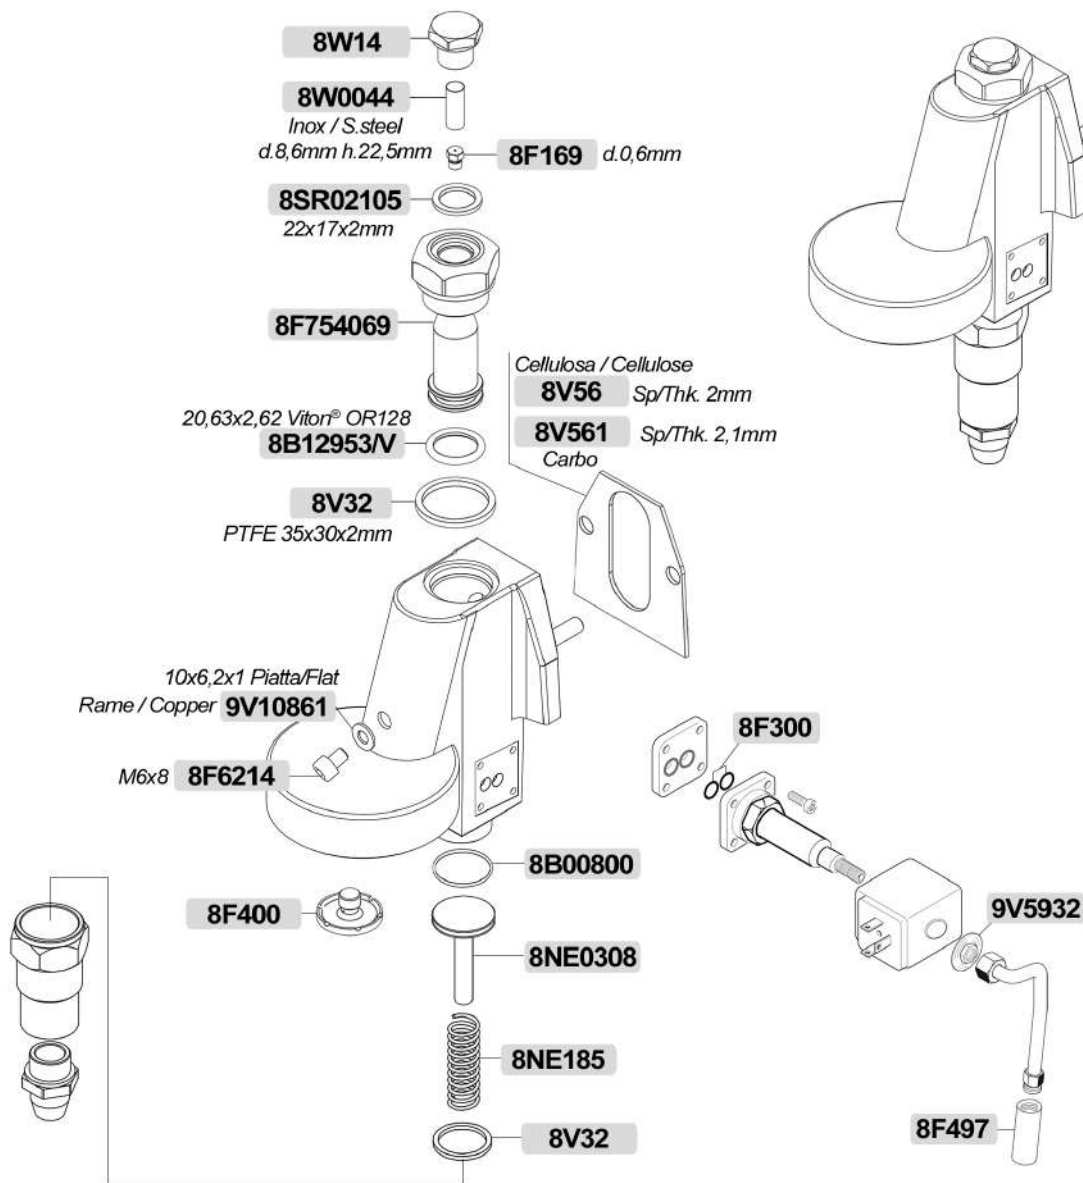

Verona  
**8SR1200A**

Macchine caffè ricambi / Coffee machines spare parts

	Elettrovalvola / Solenoid valve				Bobina / Solenoid valve coil			Parte meccanica / Body		Nucleo / Nucleos	
	24V	115V	230V	230V PPS	24V	115V	230V	Vitor®	Rubino / Ruby	Vitor®	Rubino / Ruby
Ode	<b>8S46</b>	<b>8F1311</b>	<b>8F130</b>	<b>8F13013</b>	<b>8S090</b>		<b>8F09802</b>		<b>9V785</b>	<b>6V4506</b>	<b>6V4573</b>
Parker	<b>8F132</b>	<b>8F1331</b>	<b>8F133</b>		<b>8F05</b>	<b>8F4811</b>	<b>8F48</b>	<b>8A4V</b>	<b>8A4</b>		
Lucifer	<b>8C50</b>	<b>8F4199</b>	<b>8F136</b>		<b>8C52</b>	<b>8F61/A</b>	<b>8F61</b>	<b>8C51V</b>	<b>8C51</b>		
Sirai	<b>8F798</b>		<b>9V8045</b>		<b>9V8240</b>			<b>8F797V</b>			