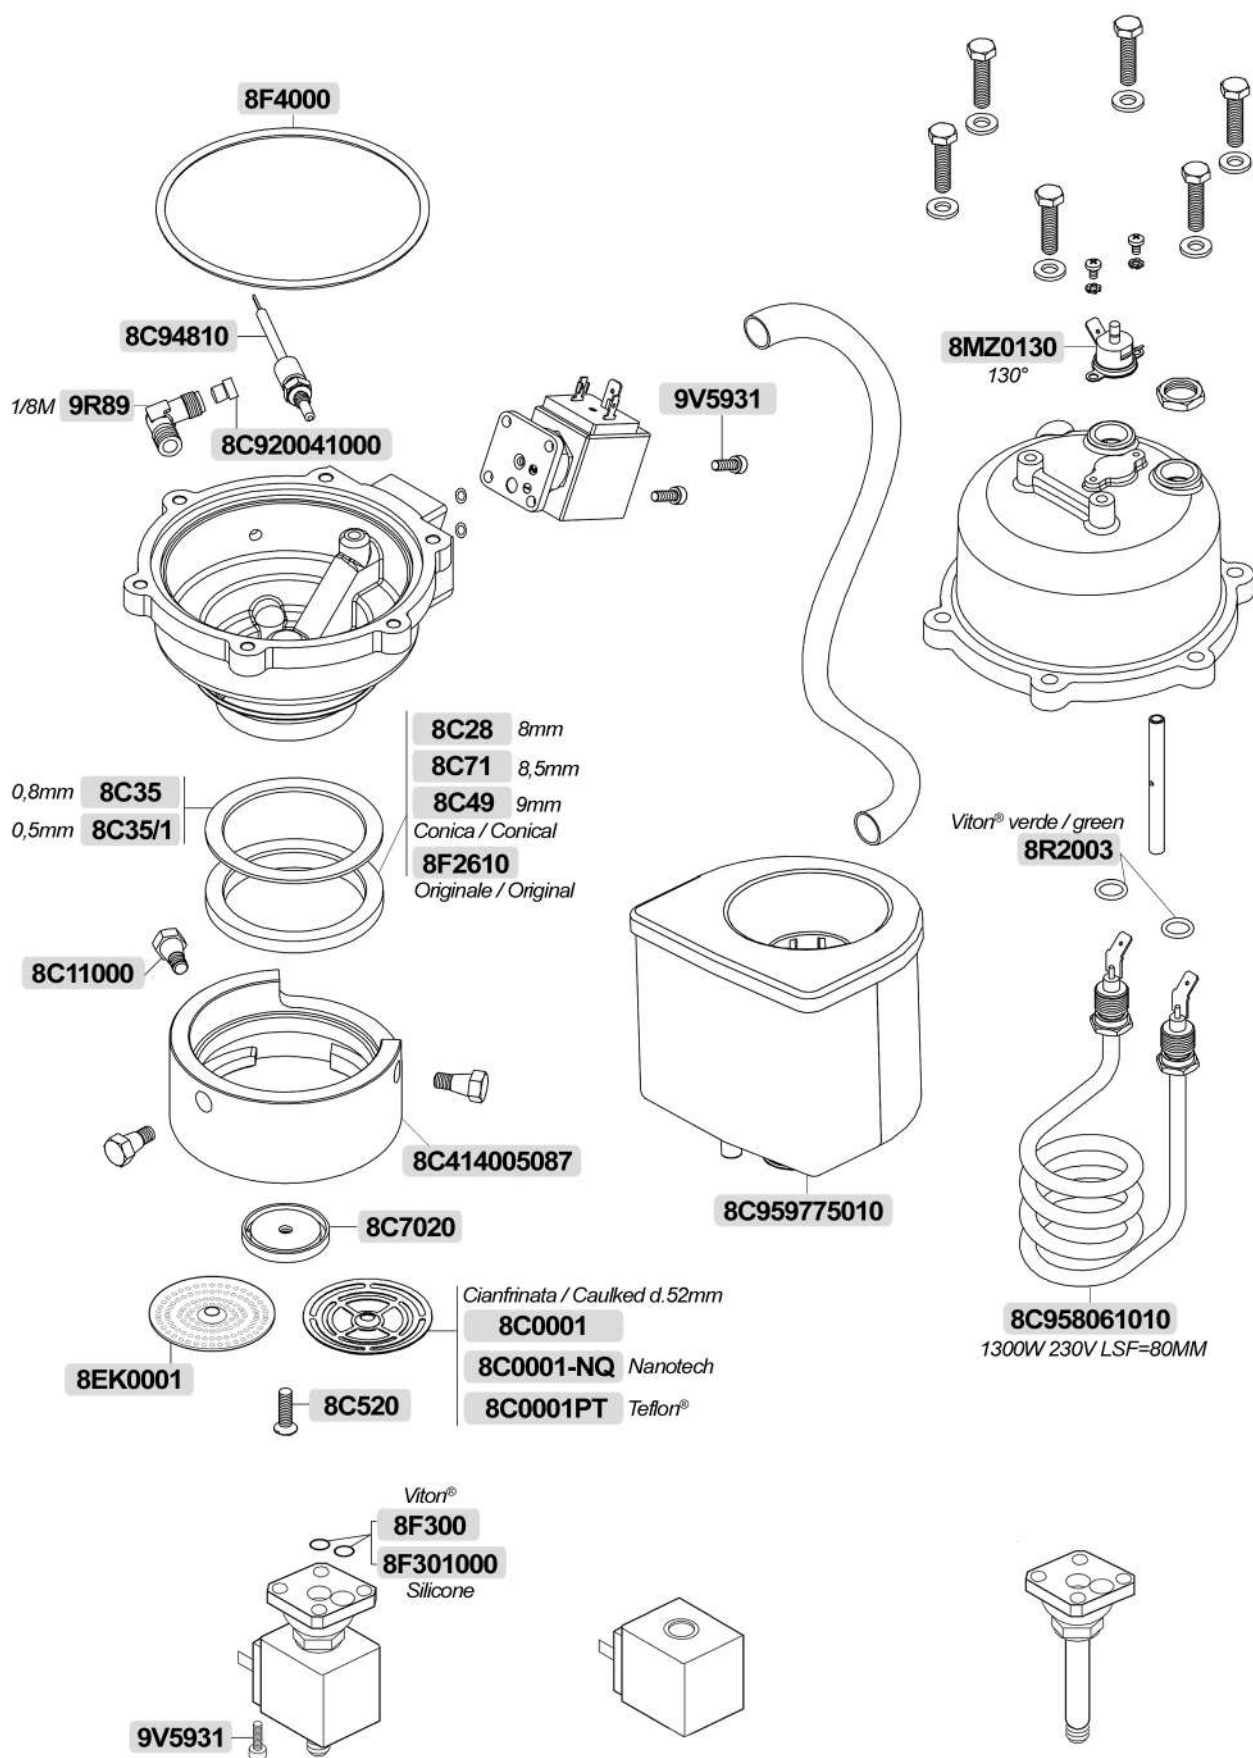

- 8CA007531** E9
- Display LCD
- Blu / bianco - Blue / white

	<i>Elettrovalvola / Solenoid valve</i>	<i>Bobina / Solenoid valve coil</i>	<i>Parte meccanica / Body</i>
<i>Parker</i>	<b>8F144</b> 24V DC	<b>8F59</b> 24V DC	<b>8A4V</b> Vitor® <b>8A4</b> Rubino / Ruby
<i>Sirai</i>	<b>8F799</b> 24V DC		