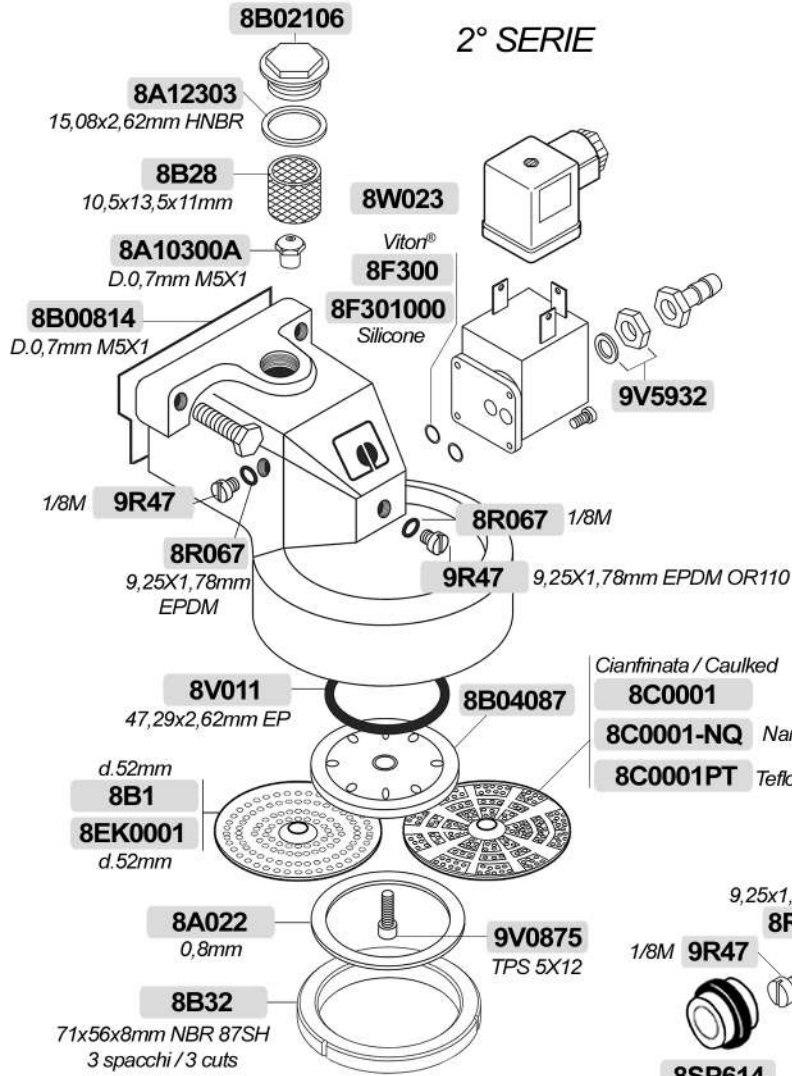

2° SERIE

1° SERIE

	Elettrovalvola / Solenoid valve				Bobina / Solenoid valve coil			Parte meccanica / Body		Nucleo / Nucleos	
	24V	115V	230V	230V PPS	24V	115V	230V	Viton®	Rubino / Ruby	Viton®	Rubino / Ruby
Ode	8S46	8F1311	8F130	8F13013	8S090		8F09802		9V785	6V4506	6V4573
Parker	8F132	8F1331	8F133		8F05	8F4811	8F48	8A4V	8A4		
Lucifer	8C50	8F4199	8F136		8C52	8F61/A	8F61	8C51V	8C51		
Sirai	8F798		9V8045		9V8240			8F797V