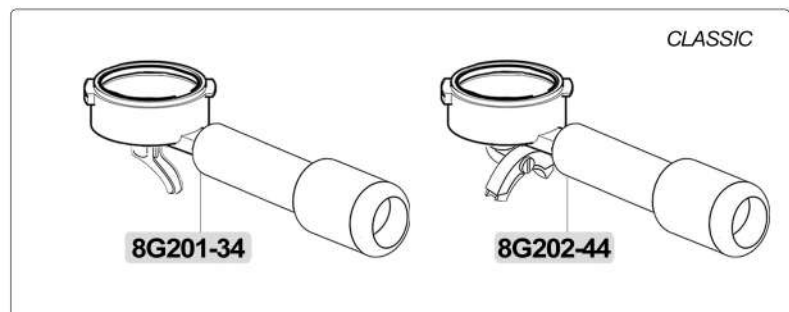

- 8F366** 1/2gr 1800W 230V LSF=250mm

- 8F371** 2gr 2300W 230V LSF=340mm

- 8F778** 3gr 3700W 230V LSF=460mm

- 169-18° EGO

- 9V4896**

- 9V48960**

- 169-18°

- Sirai  
**9V38** CE  
**9V382** CE 2P  
**9V383** CE 3P  
Parker  
**9V8354** CE 3P