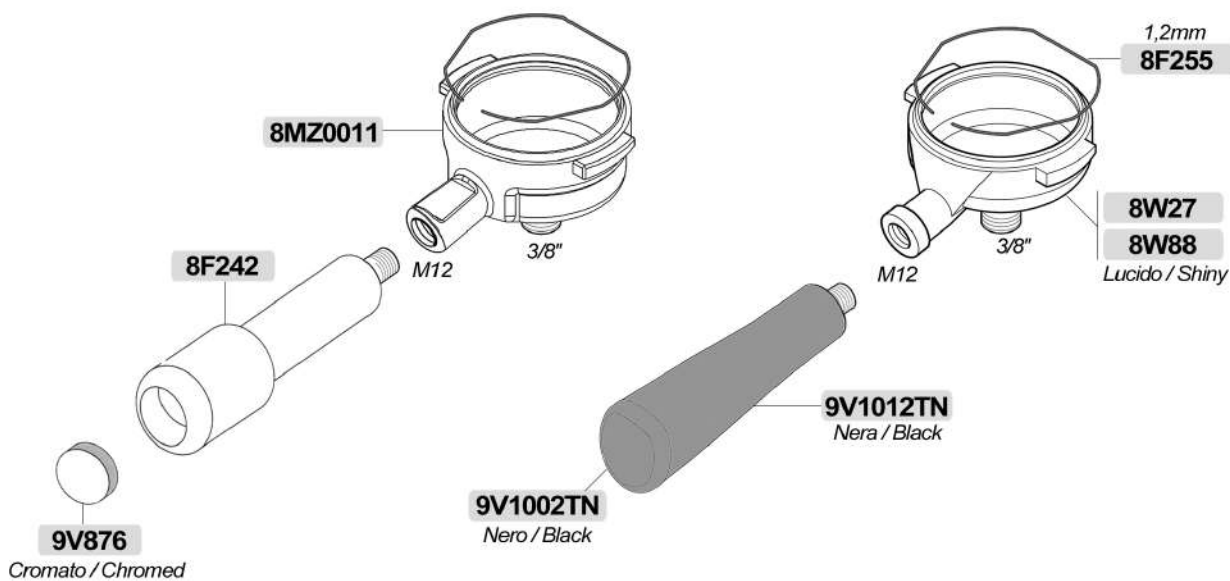

	Elettrovalvola / Solenoid valve				Bobina / Solenoid valve coil			Parte meccanica / Body		Nucleo / Nucleos	
	24V	115V	230V	230V PPS	24V	115V	230V	Vitor®	Rubino / Ruby	Vitor®	Rubino / Ruby
Ode	8S46	8F1311	8F130	8F13013	8S090		8F09802		9V785	6V4506	6V4573
Parker	8F132	8F1331	8F133		8F05	8F4811	8F48	8A4/V	8A4		
Lucifer	8C50	8F4199	8F136		8C52	8F61/A	8F61	8C51/V	8C51		
Sirai	8F798		9V8045		9V8240			8F797/V			