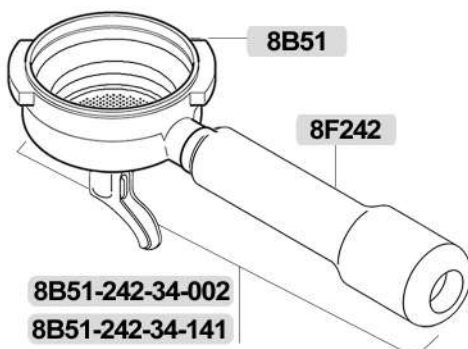

BE

8B141

8B151

8B51

8F242

8B51-242-34-002

8B51-242-34-141