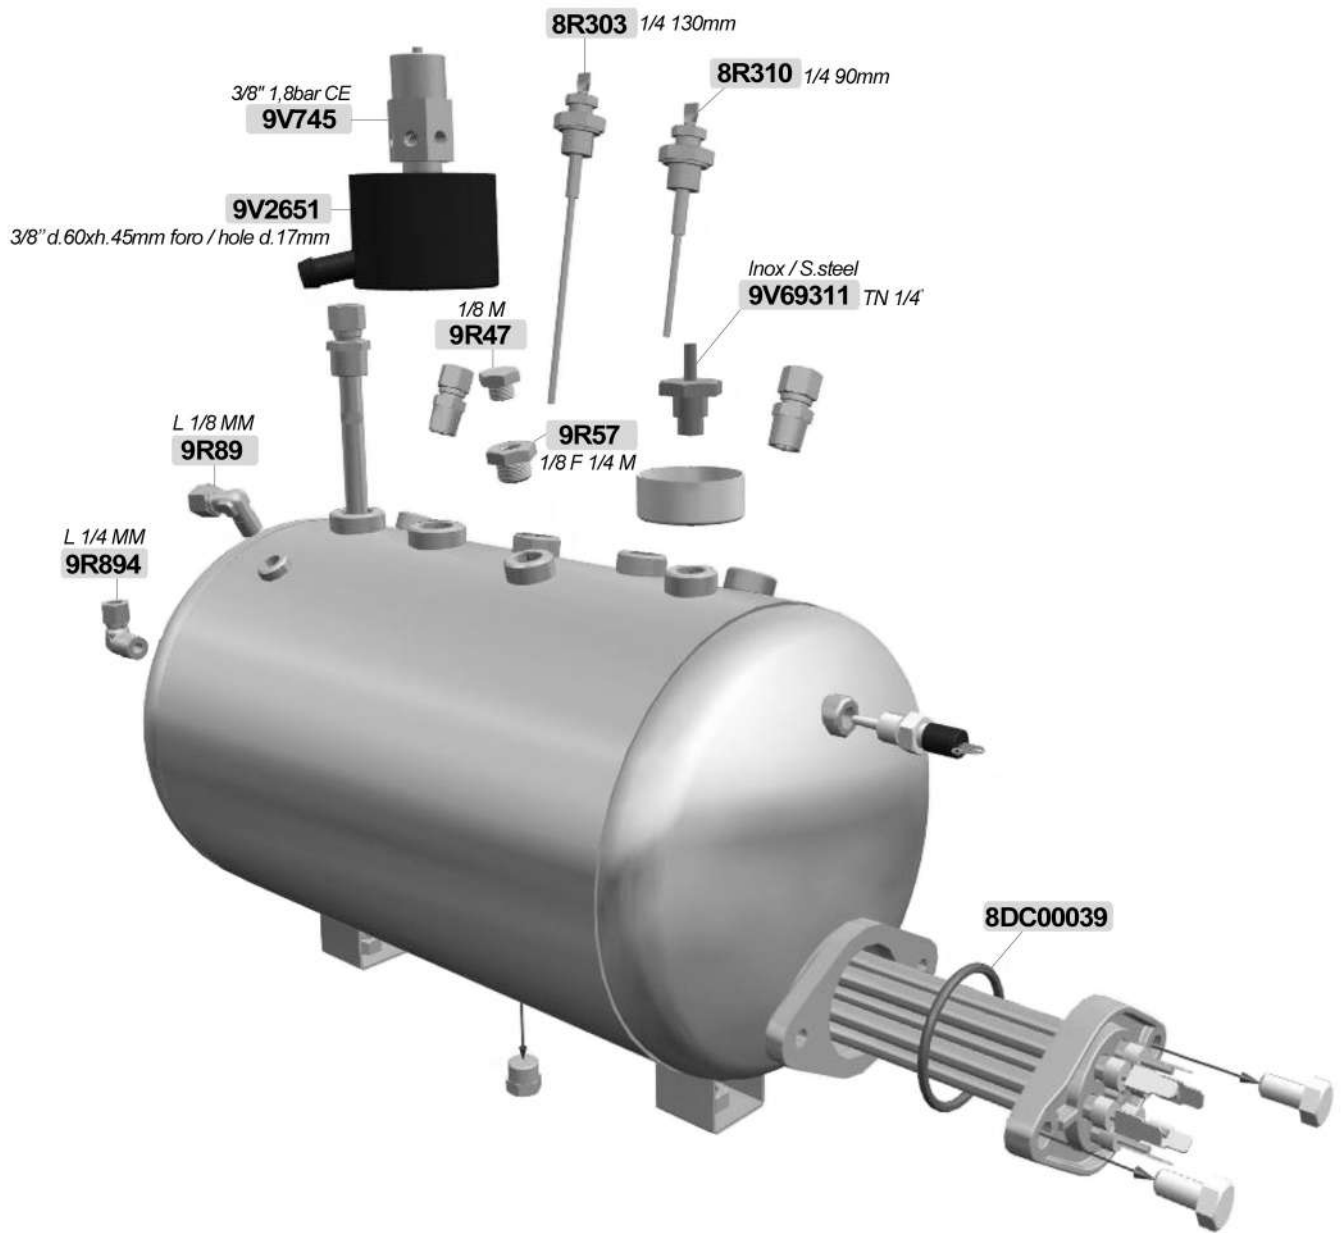

9V28  
165W 230V RPM

8CR30000022

9V10307

9V3601

8CR60000031

Macchine caffè ricambi / Coffee machines spare parts

ECM-ROCKET

Macchine caffè ricambi / Coffee machines spare parts