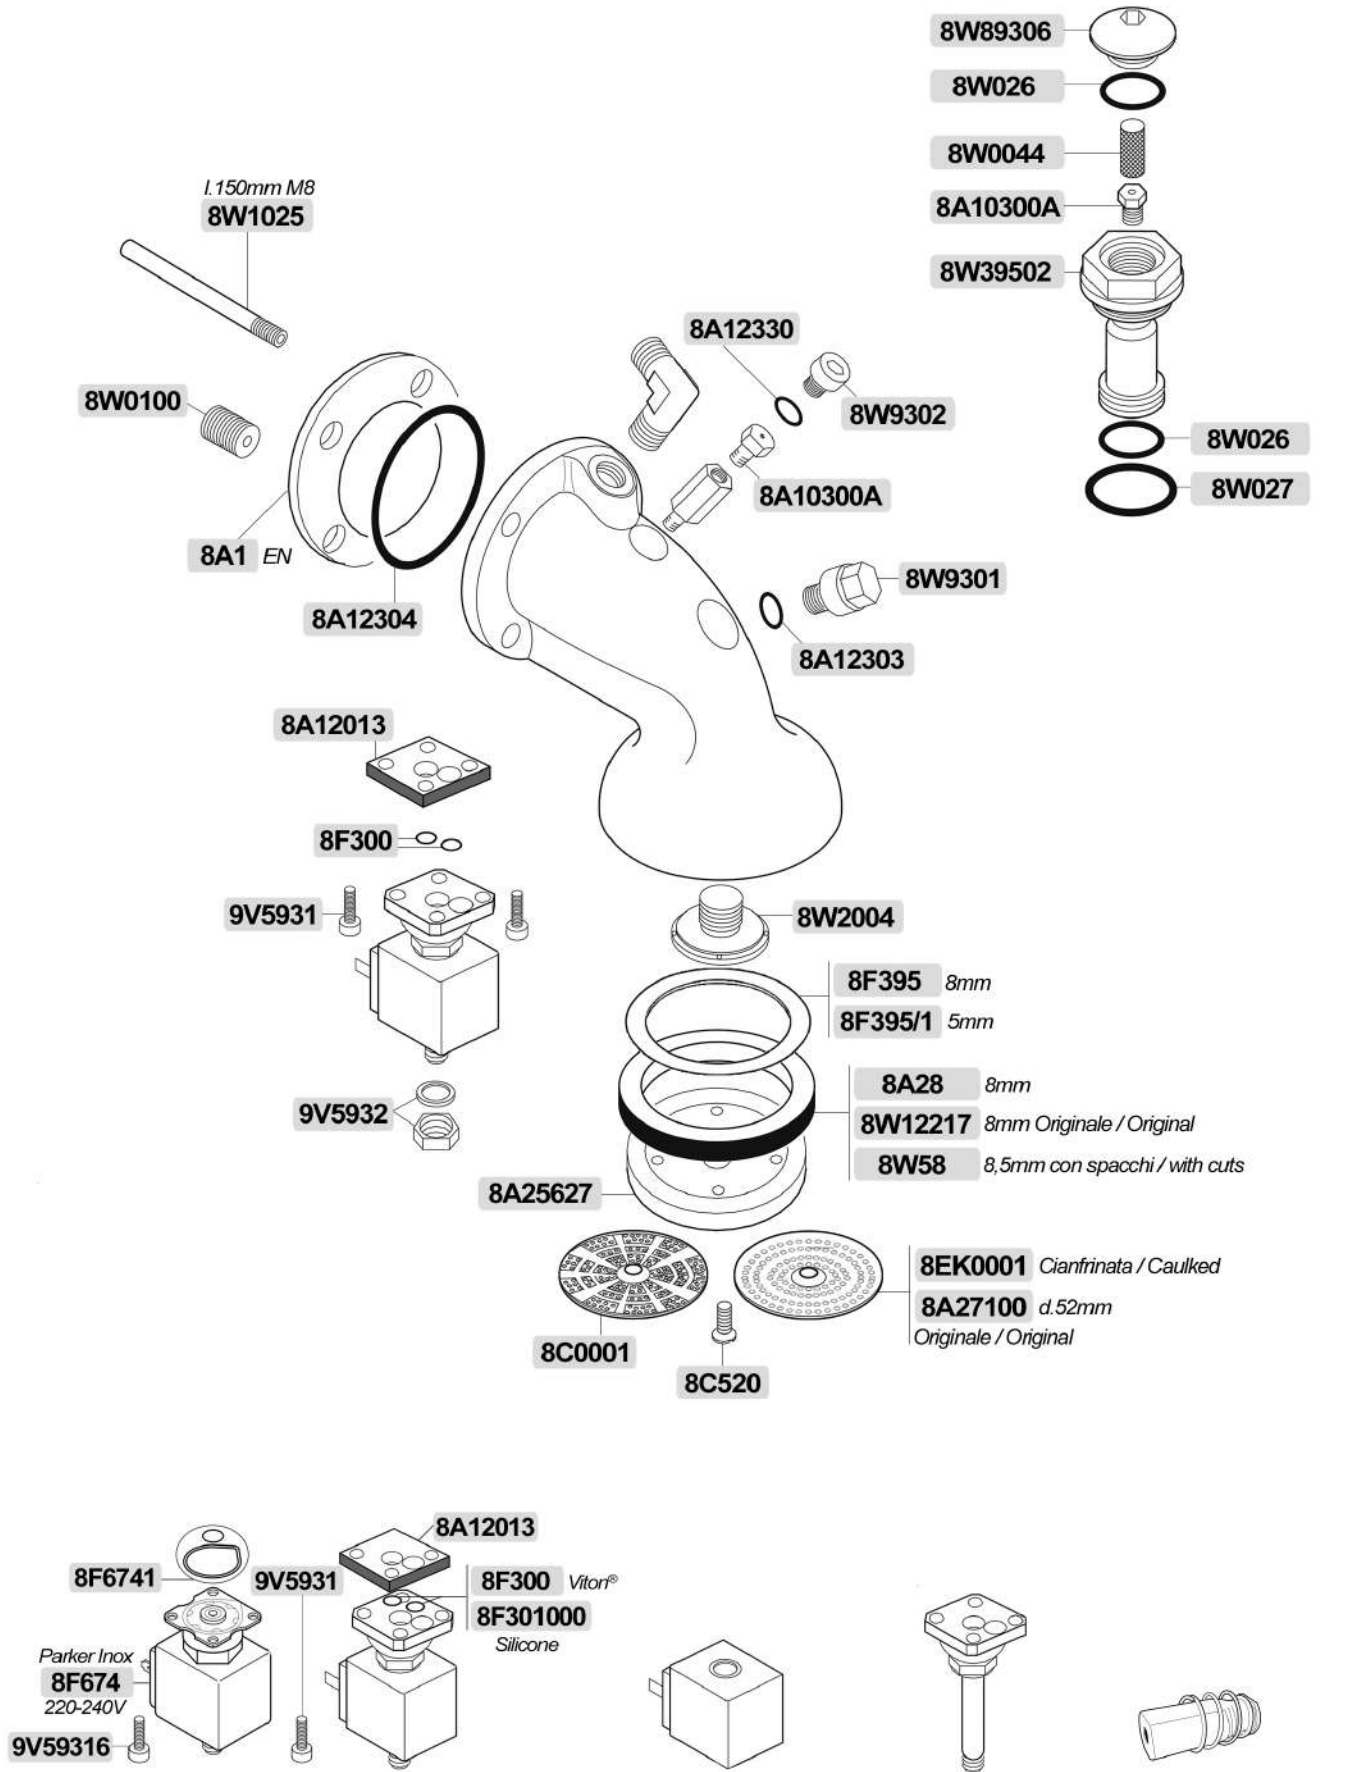

	Elettrovalvola / Solenoid valve				Bobina / Solenoid valve coil			Parte meccanica / Body		Nucleo / Nucleos	
	24V	115V	230V	230V PPS	24V	115V	230V	Vitor®	Rubino / Ruby	Vitor®	Rubino / Ruby
Ode	<b>8S46</b>	<b>8F1311</b>	<b>8F130</b>	<b>8F13013</b>	<b>8S090</b>		<b>8F09802</b>		<b>9V785</b>	<b>6V4506</b>	<b>6V4573</b>
Parker	<b>8F132</b>	<b>8F1331</b>	<b>8F133</b>		<b>8F05</b>	<b>8F4811</b>	<b>8F48</b>	<b>8A4/V</b>	<b>8A4</b>		
Lucifer	<b>8C50</b>	<b>8F4199</b>	<b>8F136</b>		<b>8C52</b>	<b>8F61/A</b>	<b>8F61</b>	<b>8C51/V</b>	<b>8C51</b>		
Sirai	<b>8F798</b>		<b>9V8045</b>		<b>9V8240</b>			<b>8F797/V</b>			