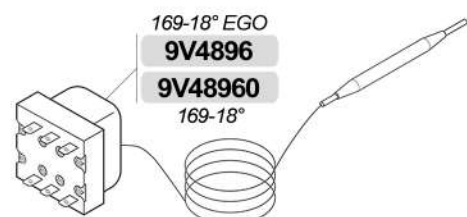

- 8F366** 1/2gr 1800W 230V LSF=250mm

- 8F371** 2gr 2300W 230V LSF=340mm

- 8F778** 3gr 3700W 230V LSF=460mm

- 169-18° EGO

- 9V4896**

- 9V48960**

- 169-18°

- Sirai  
**9V38** CE  
**9V382** CE 2P  
**9V383** CE 3P  
Parker  
**9V8354** CE 3P