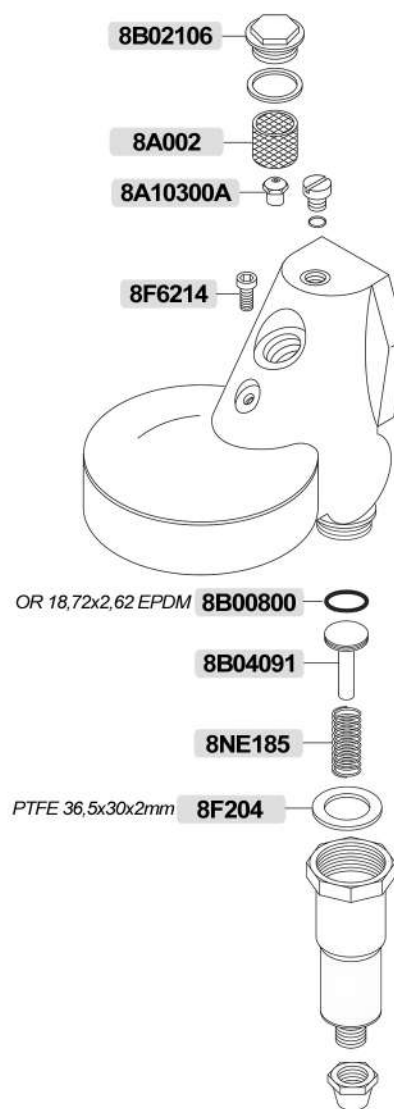

**8BF5020** 20 AMP

**8BF5040** 25 AMP

**2° SERIE**

**1° SERIE**

	Elettrovalvola / Solenoid valve				Bobina / Solenoid valve coil			Parte meccanica / Body		Nucleo / Nucleos	
	24V	115V	230V	230V PPS	24V	115V	230V	Viton®	Rubino / Ruby	Viton®	Rubino / Ruby
Ode	8S46	8F1311	8F130	8F13013	8S090		8F09802		9V785	6V4506	6V4573
Parker	8F132	8F1331	8F133		8F05	8F4811	8F48	8A4V	8A4		
Lucifer	8C50	8F4199	8F136		8C52	8F61/A	8F61	8C51V	8C51		
Sirai	8F798		9V8045		9V8240			8F797V			