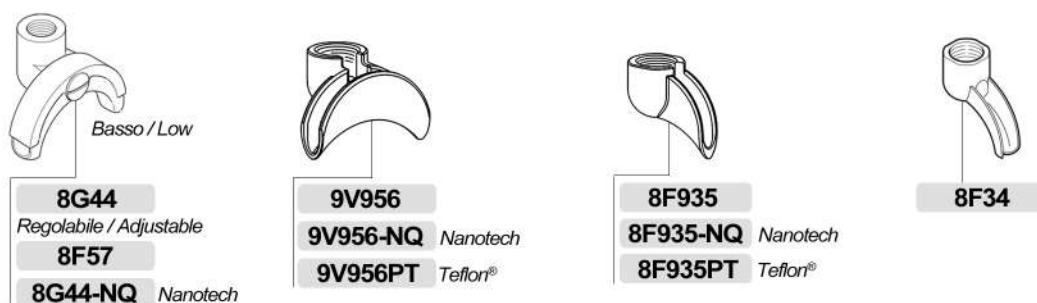

**9V0875**

	Elettrovalvola / Solenoid valve				Bobina / Solenoid valve coil			Parte meccanica / Body		Nucleo / Nucleos	
	24V	115V	230V	230V PPS	24V	115V	230V	Vitor®	Rubino / Ruby	Vitor®	Rubino / Ruby
Ode	<b>8S46</b>	<b>8F1311</b>	<b>8F130</b>	<b>8F13013</b>	<b>8S090</b>		<b>8F09802</b>		<b>9V785</b>	<b>6V4506</b>	<b>6V4573</b>
Parker	<b>8F132</b>	<b>8F1331</b>	<b>8F133</b>		<b>8F05</b>	<b>8F4811</b>	<b>8F48</b>	<b>8A4/V</b>	<b>8A4</b>		
Lucifer	<b>8C50</b>	<b>8F4199</b>	<b>8F136</b>		<b>8C52</b>	<b>8F61/A</b>	<b>8F61</b>	<b>8C51/V</b>	<b>8C51</b>		
Sirai	<b>8F798</b>		<b>9V8045</b>		<b>9V8240</b>			<b>8F797/V</b>			