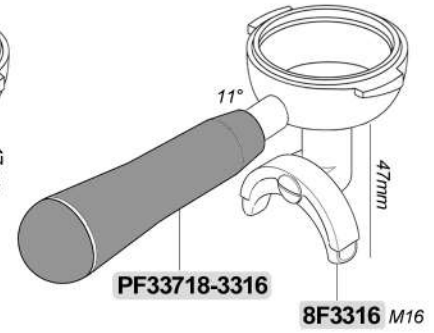

Macchine caffè ricambi / Coffee machines spare parts