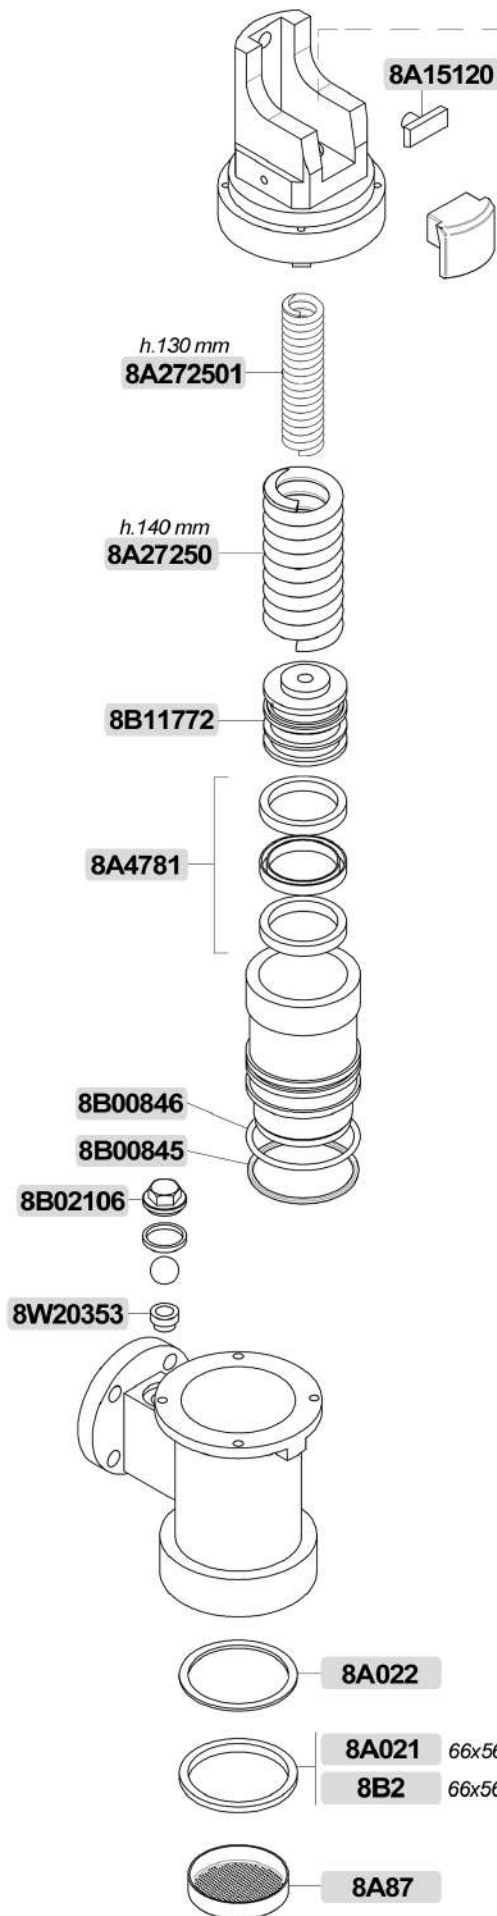

Fino al / Untill
17/01/2012