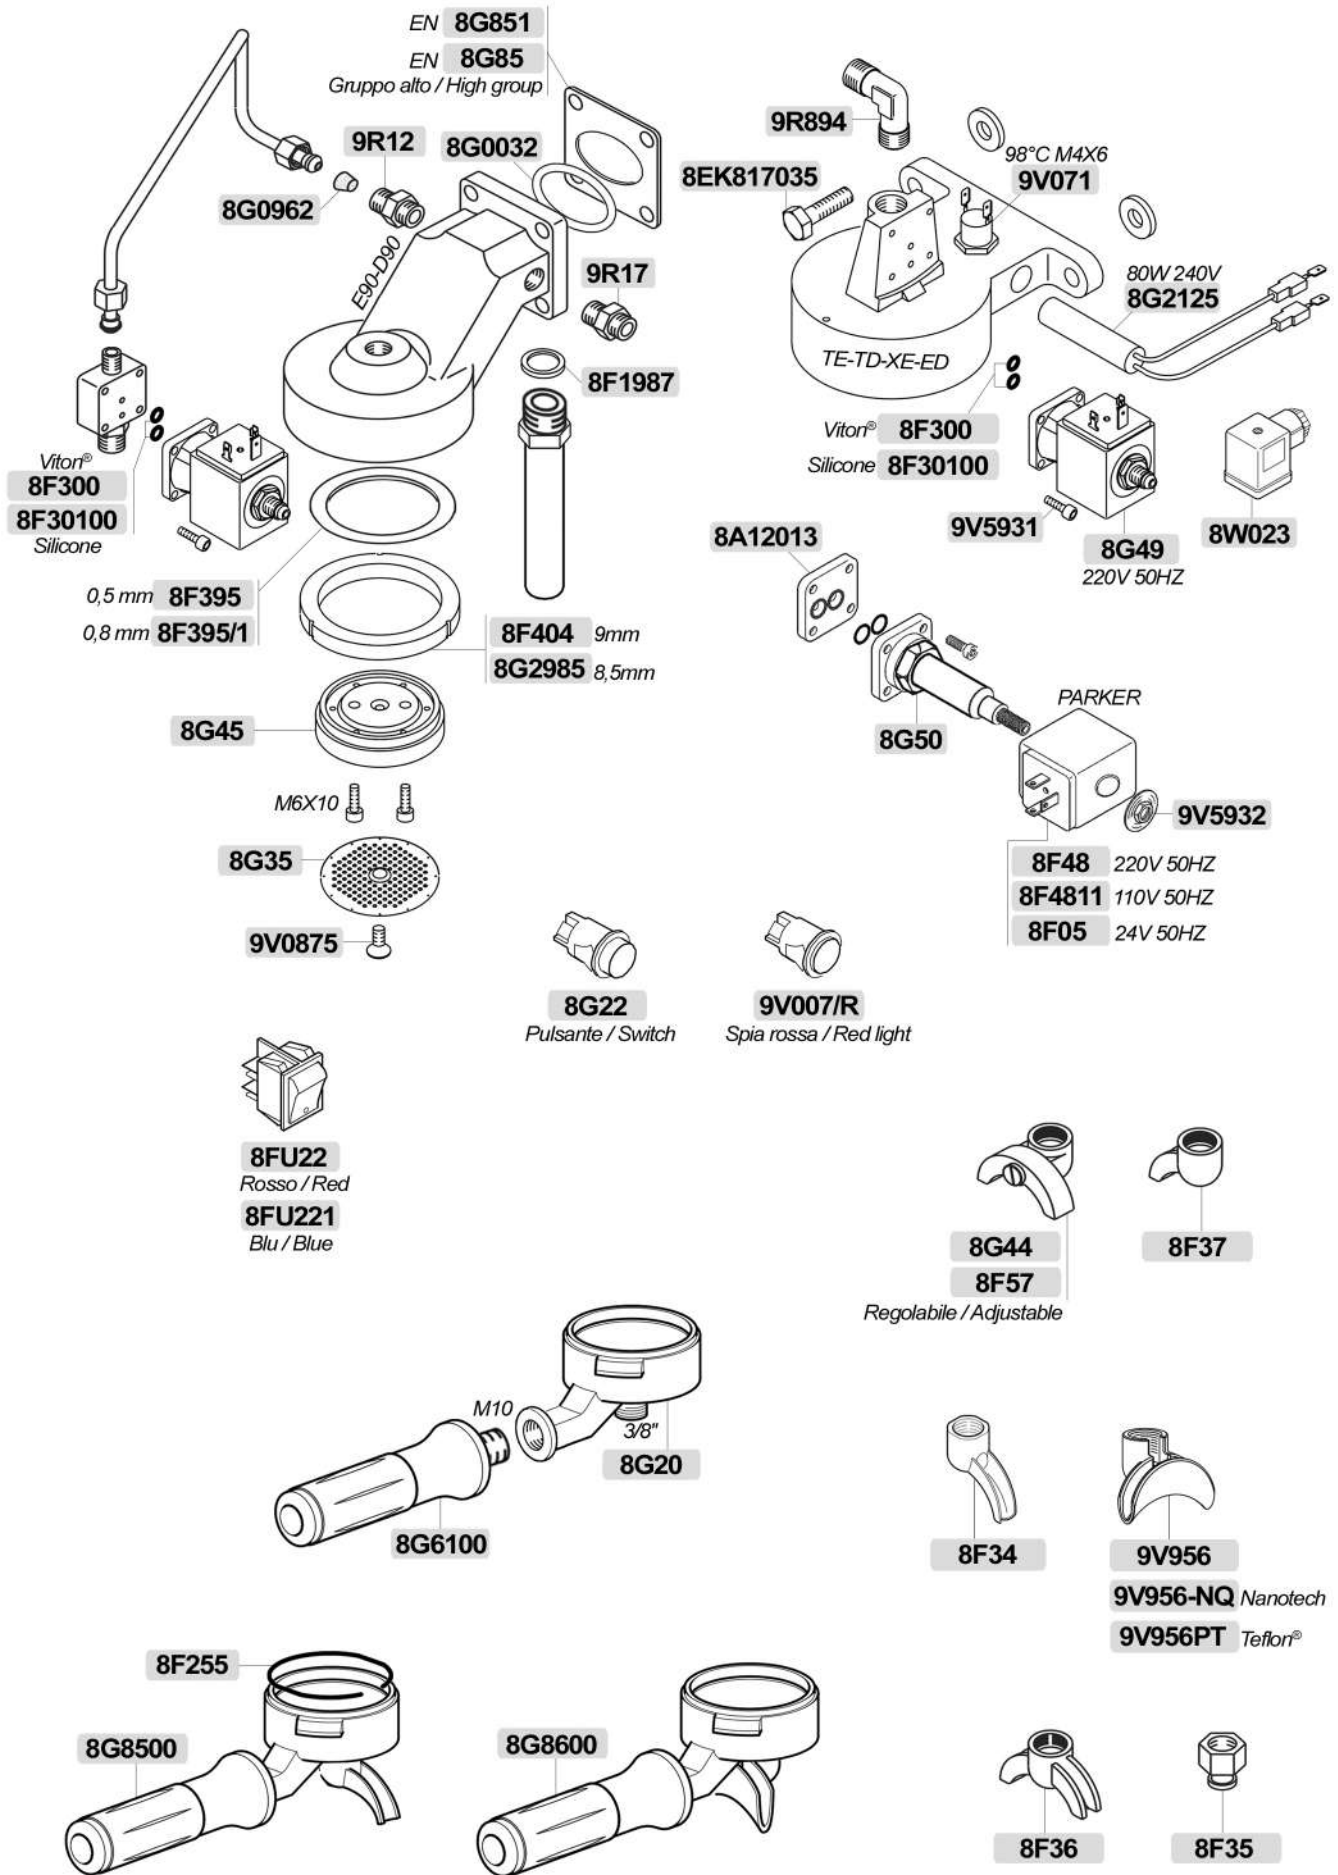

- 8F366** 1/2gr 1800W 230V LSF=250mm

- 8F371** 2gr 2300W 230V LSF=340mm

- 8F778** 3gr 3700W 230V LSF=460mm

- 169-18° EGO

- 9V4896**

- 9V48960**

- 169-18°

- Sirai  
**9V38** CE  
**9V382** CE 2P  
**9V383** CE 3P  
Parker  
**9V8354** CE 3P