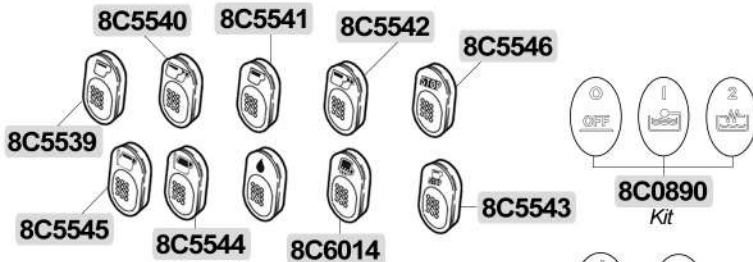

8C947757000 Scheda led-selezioni DT-2 RIC / Led-selection DT-2 RIC board