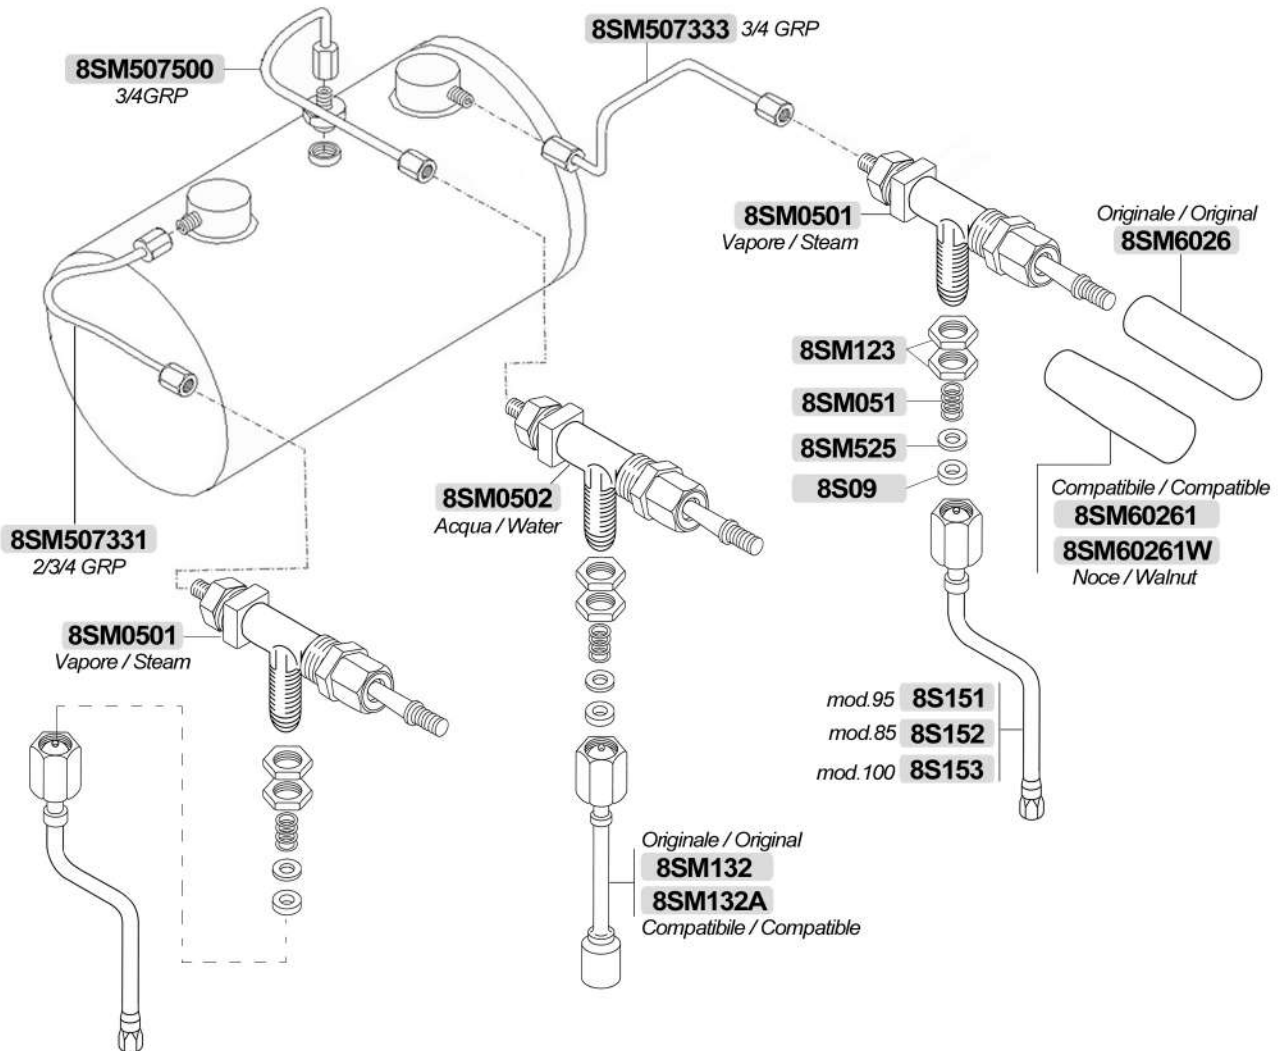

1"1/4

	Elettrovalvola / Solenoid valve				Bobina / Solenoid valve coil			Parte meccanica / Body		Nucleo / Nucleos	
	24V	115V	230V	230V PPS	24V	115V	230V	Vitor®	Rubino / Ruby	Vitor®	Rubino / Ruby
Ode	8S46	8F1311	8F130	8F13013	8S090		8F09802		9V785	6V4506	6V4573
Parker	8F132	8F1331	8F133		8F05	8F4811	8F48	8A4/V	8A4		
Lucifer	8C50	8F4199	8F136		8C52	8F61/A	8F61	8C51/V	8C51		
Sirai	8F798		9V8045		9V8240			8F797/V			