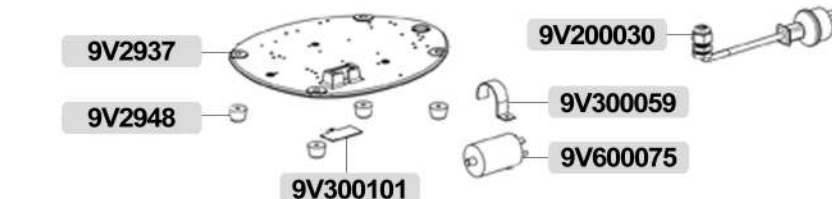

- 9V2955
  Shuko 220V 2mt guaina
- 9V60000376
  Shuko 220V
- 9V600033
  Australia
- 9V600046
  Brazile
- 9V600428
  Cina
- 9V60000445
  Israele
- 9V60000439
  Italia
- 9V6000141
  Korea
- 9V600032
  Svizzera
- 9V600151
  Taiwan 125V
- 9V60000488
  Taiwan 220V
- 9V600030
  UK
- 9V600031
  UL