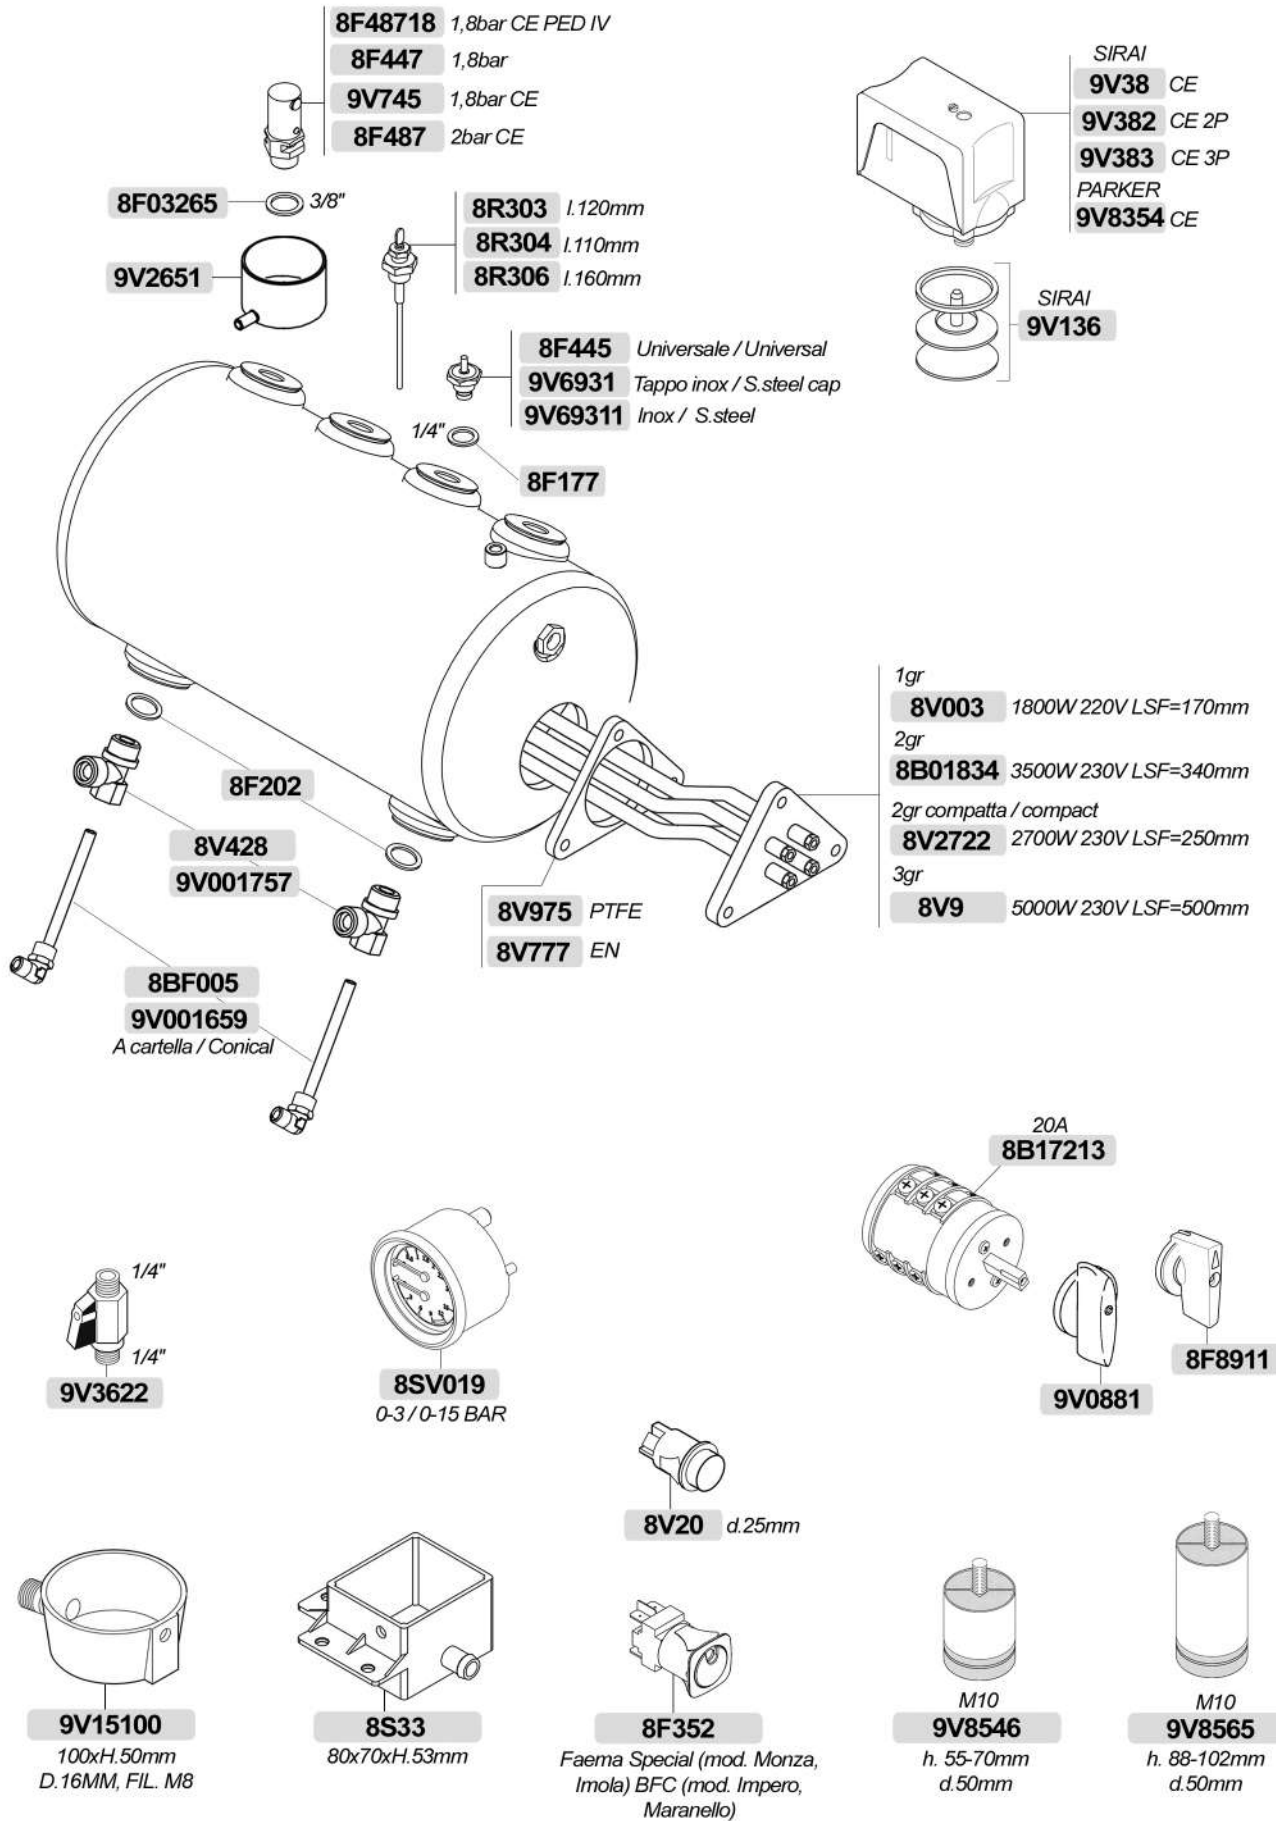

1/4 9R894  
1/4 9R894B  
Con battuta interna /  
With internal stop

Macchine caffè ricambi / Coffee machines spare parts

Macchine caffè ricambi / Coffee machines spare parts

	Elettrovalvola / Solenoid valve				Bobina / Solenoid valve coil			Parte meccanica / Body		Nucleo / Nucleos	
	24V	115V	230V	230V PPS	24V	115V	230V	Vitor®	Rubino / Ruby	Vitor®	Rubino / Ruby
Ode	<b>8S46</b>	<b>8F1311</b>	<b>8F130</b>	<b>8F13013</b>	<b>8S090</b>		<b>8F09802</b>		<b>9V785</b>	<b>6V4506</b>	<b>6V4573</b>
Parker	<b>8F132</b>	<b>8F1331</b>	<b>8F133</b>		<b>8F05</b>	<b>8F4811</b>	<b>8F48</b>	<b>8A4V</b>	<b>8A4</b>		
Lucifer	<b>8C50</b>	<b>8F4199</b>	<b>8F136</b>		<b>8C52</b>	<b>8F61/A</b>	<b>8F61</b>	<b>8C51V</b>	<b>8C51</b>		
Sirai	<b>8F798</b>		<b>9V8045</b>		<b>9V8240</b>			<b>8F797V</b>			