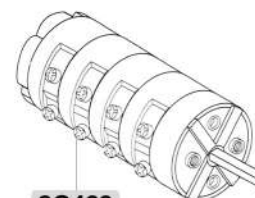

8C463

20A 600V IP00 (0-1-2)
Generale / General