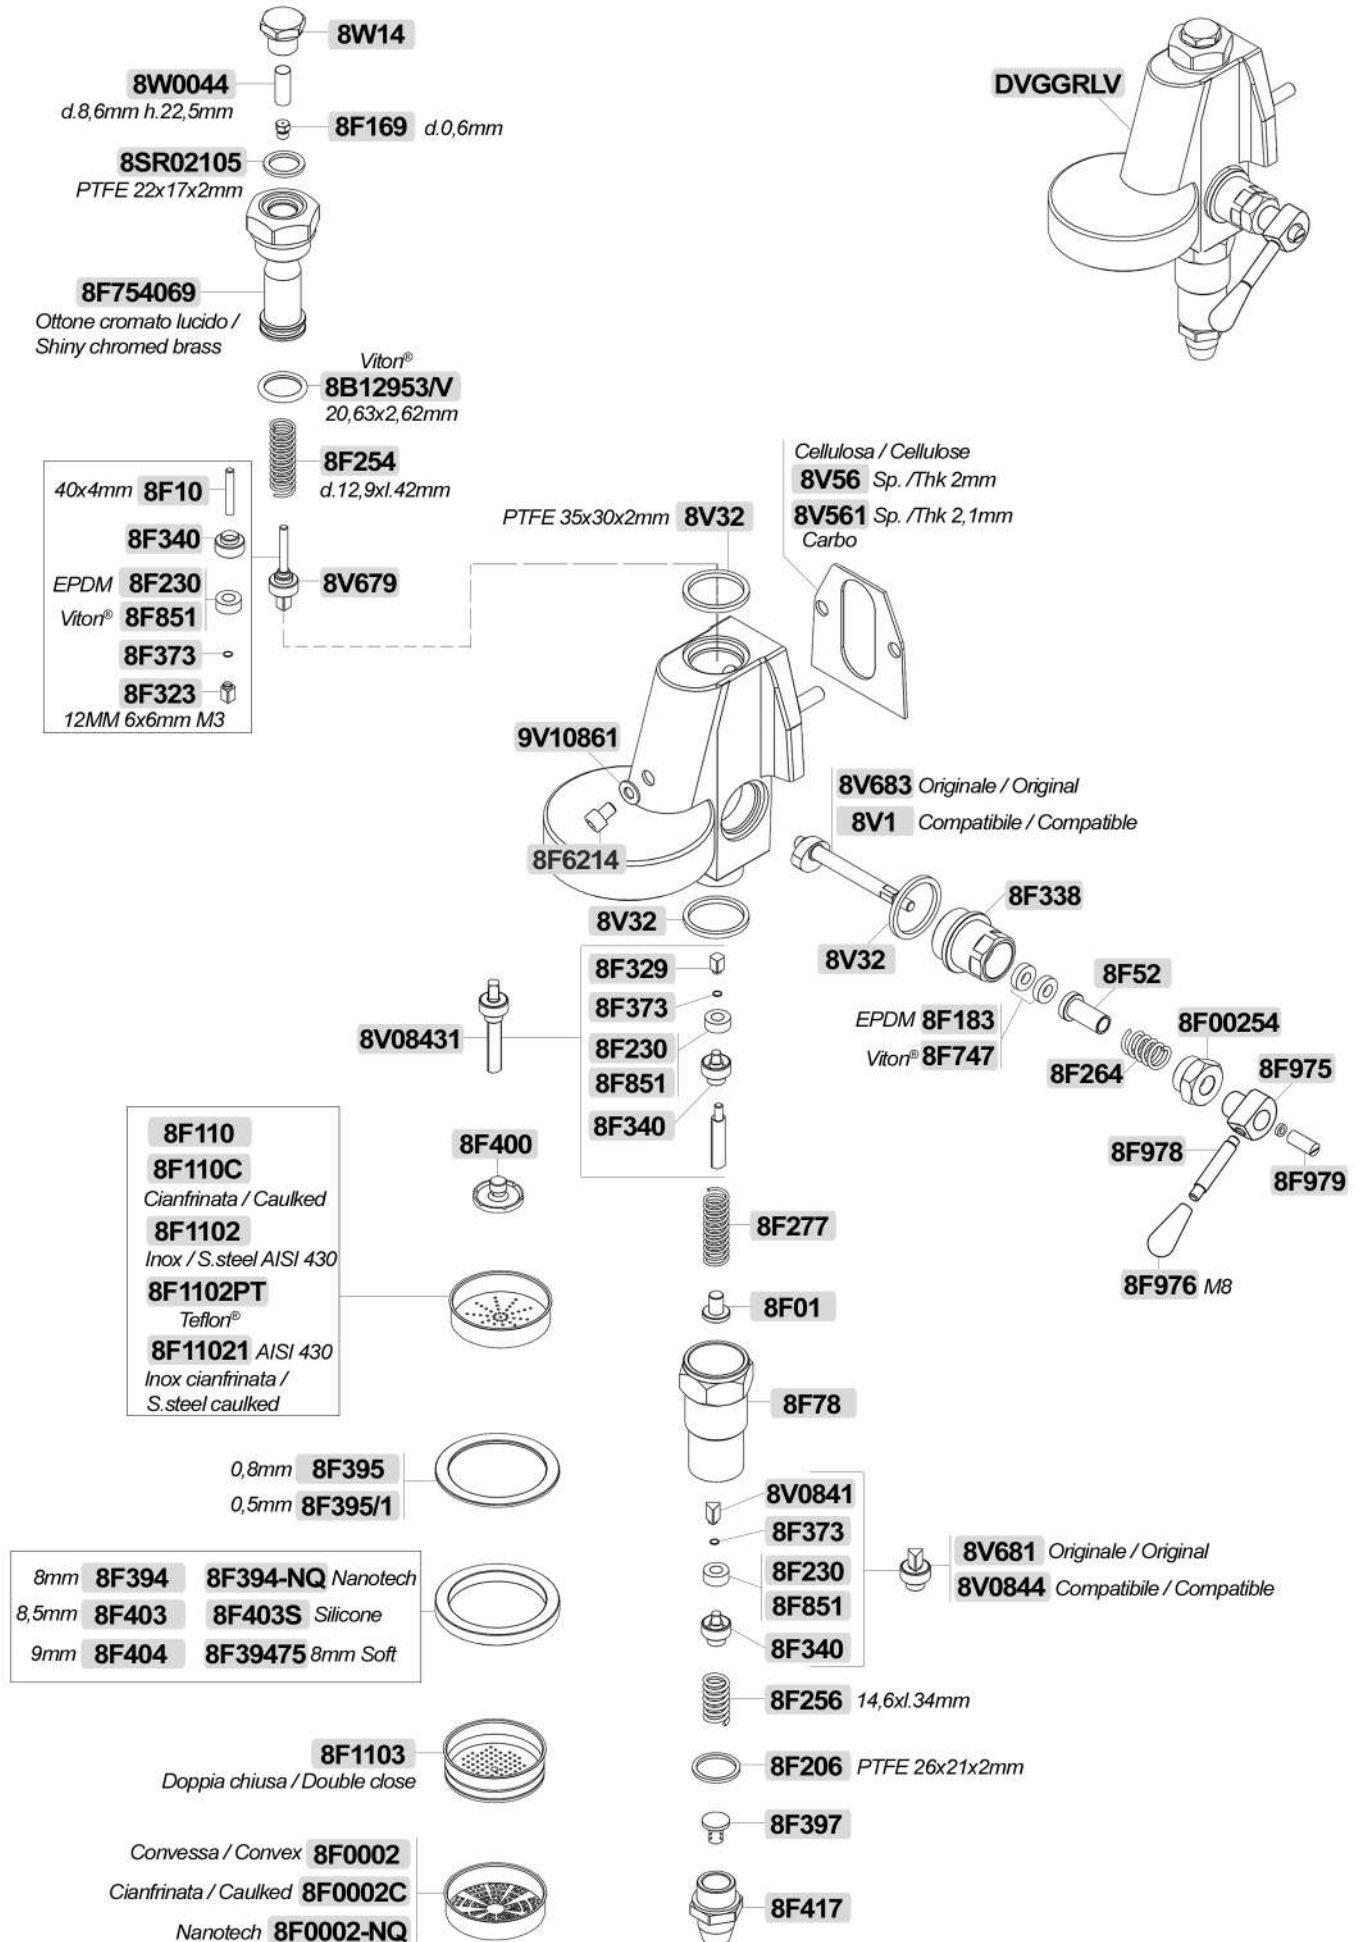

	Elettrovalvola / Solenoid valve				Bobina / Solenoid valve coil			Parte meccanica / Body		Nucleo / Nucleos	
	24V	115V	230V	230V PPS	24V	115V	230V	Vitor®	Rubino / Ruby	Vitor®	Rubino / Ruby
Ode	8S46	8F1311	8F130	8F13013	8S090		8F09802		9V785	6V4506	6V4573
Parker	8F132	8F1331	8F133		8F05	8F4811	8F48	8A4/V	8A4		
Lucifer	8C50	8F4199	8F136		8C52	8F61/A	8F61	8C51/V	8C51		
Sirai	8F798		9V8045		9V8240			8F797/V			