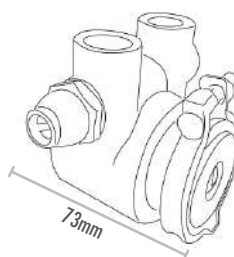

Codice / Code	Specifiche / Characteristics
9V3601	100L/H l.73mm
9V36050	50L/H Compatto/Compact