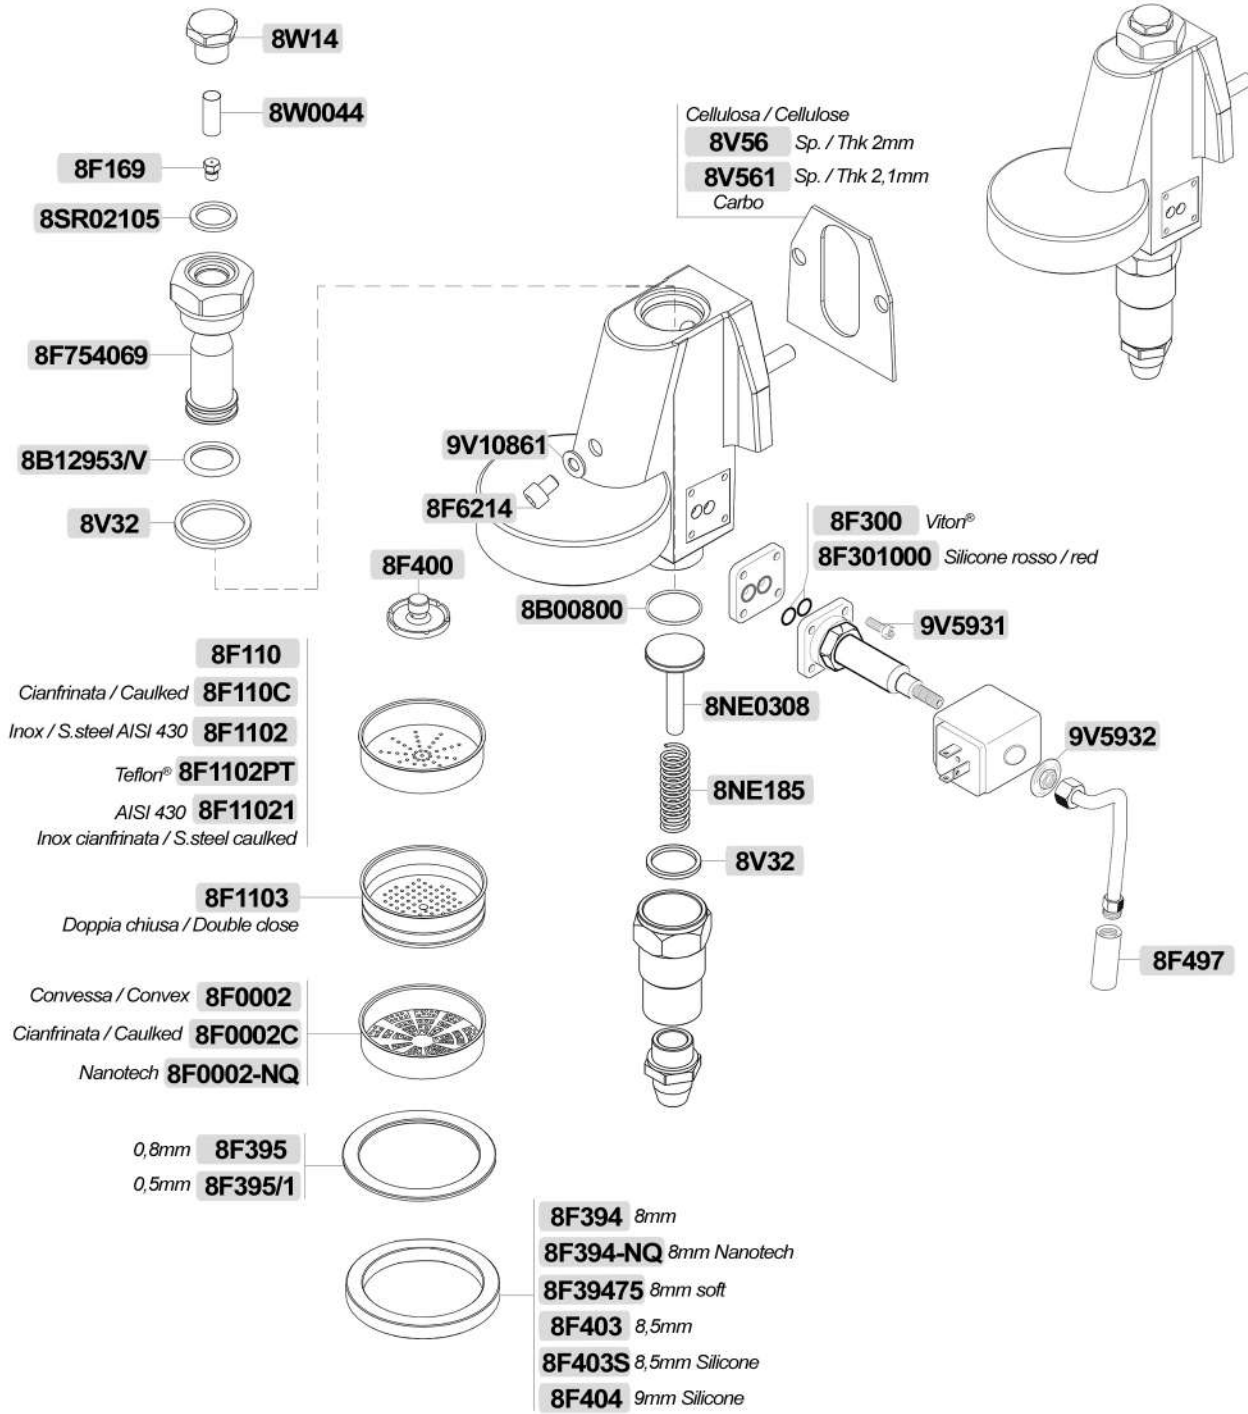

9V28  
165W 230V RPM

8CR30000022

9V10307

9V3601

8CR60000031

Macchine caffè ricambi / Coffee machines spare parts

ECM-ROCKET

Macchine caffè ricambi / Coffee machines spare parts