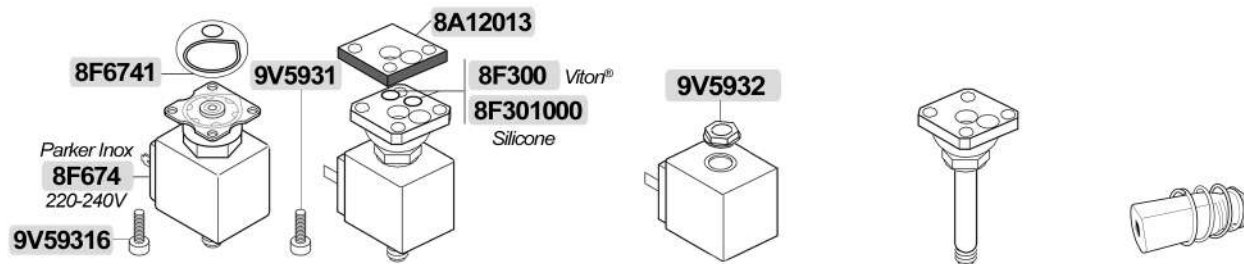

Elettrovalvola / Solenoid valve				Bobina / Solenoid valve coil			Parte meccanica / Body		Nucleo / Nucleos	
	24V	115V	230V	230V PPS	24V	115V	230V	Vitor®	Rubino / Ruby	Vitor®	Rubino / Ruby
Ode	8S46	8F1311	8F130	8F13013	8S090		8F09802		9V785	6V4506	6V4573
Parker	8F132	8F1331	8F133		8F05	8F4811	8F48	8A4V	8A4		
Lucifer	8C50	8F4199	8F136		8C52	8F61/A	8F61	8C51V	8C51		
Sirai	8F798		9V8045		9V8240			8F797V