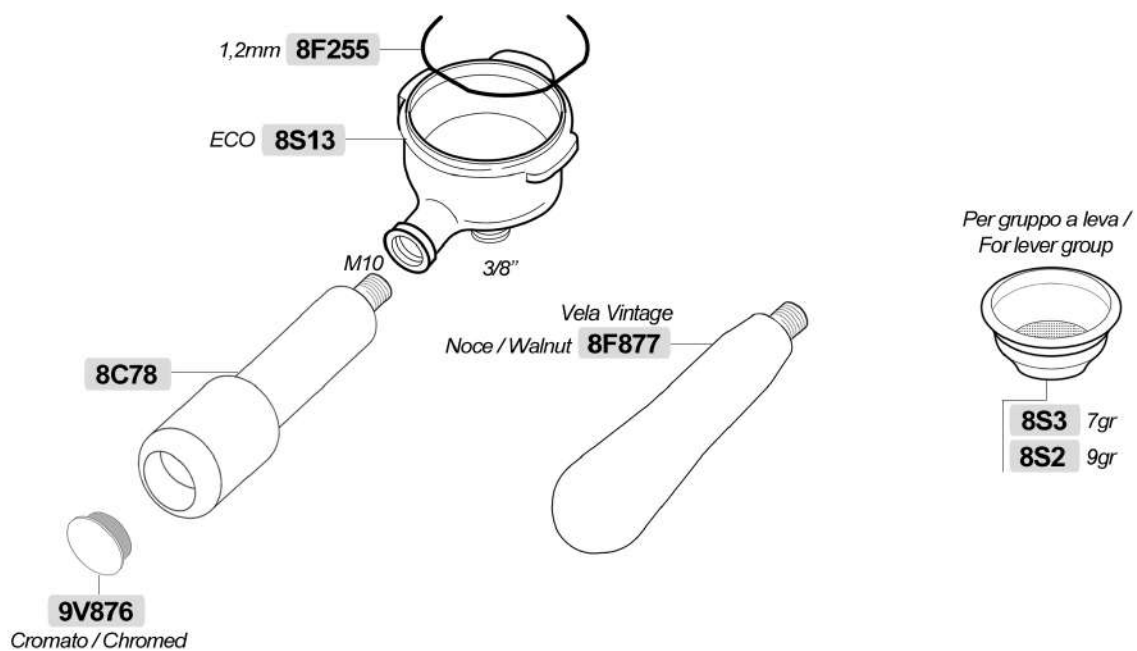

**WEGA**

PORTAFILTRI GRUPPO D.53MM  
D.53MM GROUP PORTAFILTERS

**WEGA**

Macchine caffè ricambi / Coffee machines spare parts

8A61003

8A61004

8A61006

Macchine caffè ricambi / Coffee machines spare parts