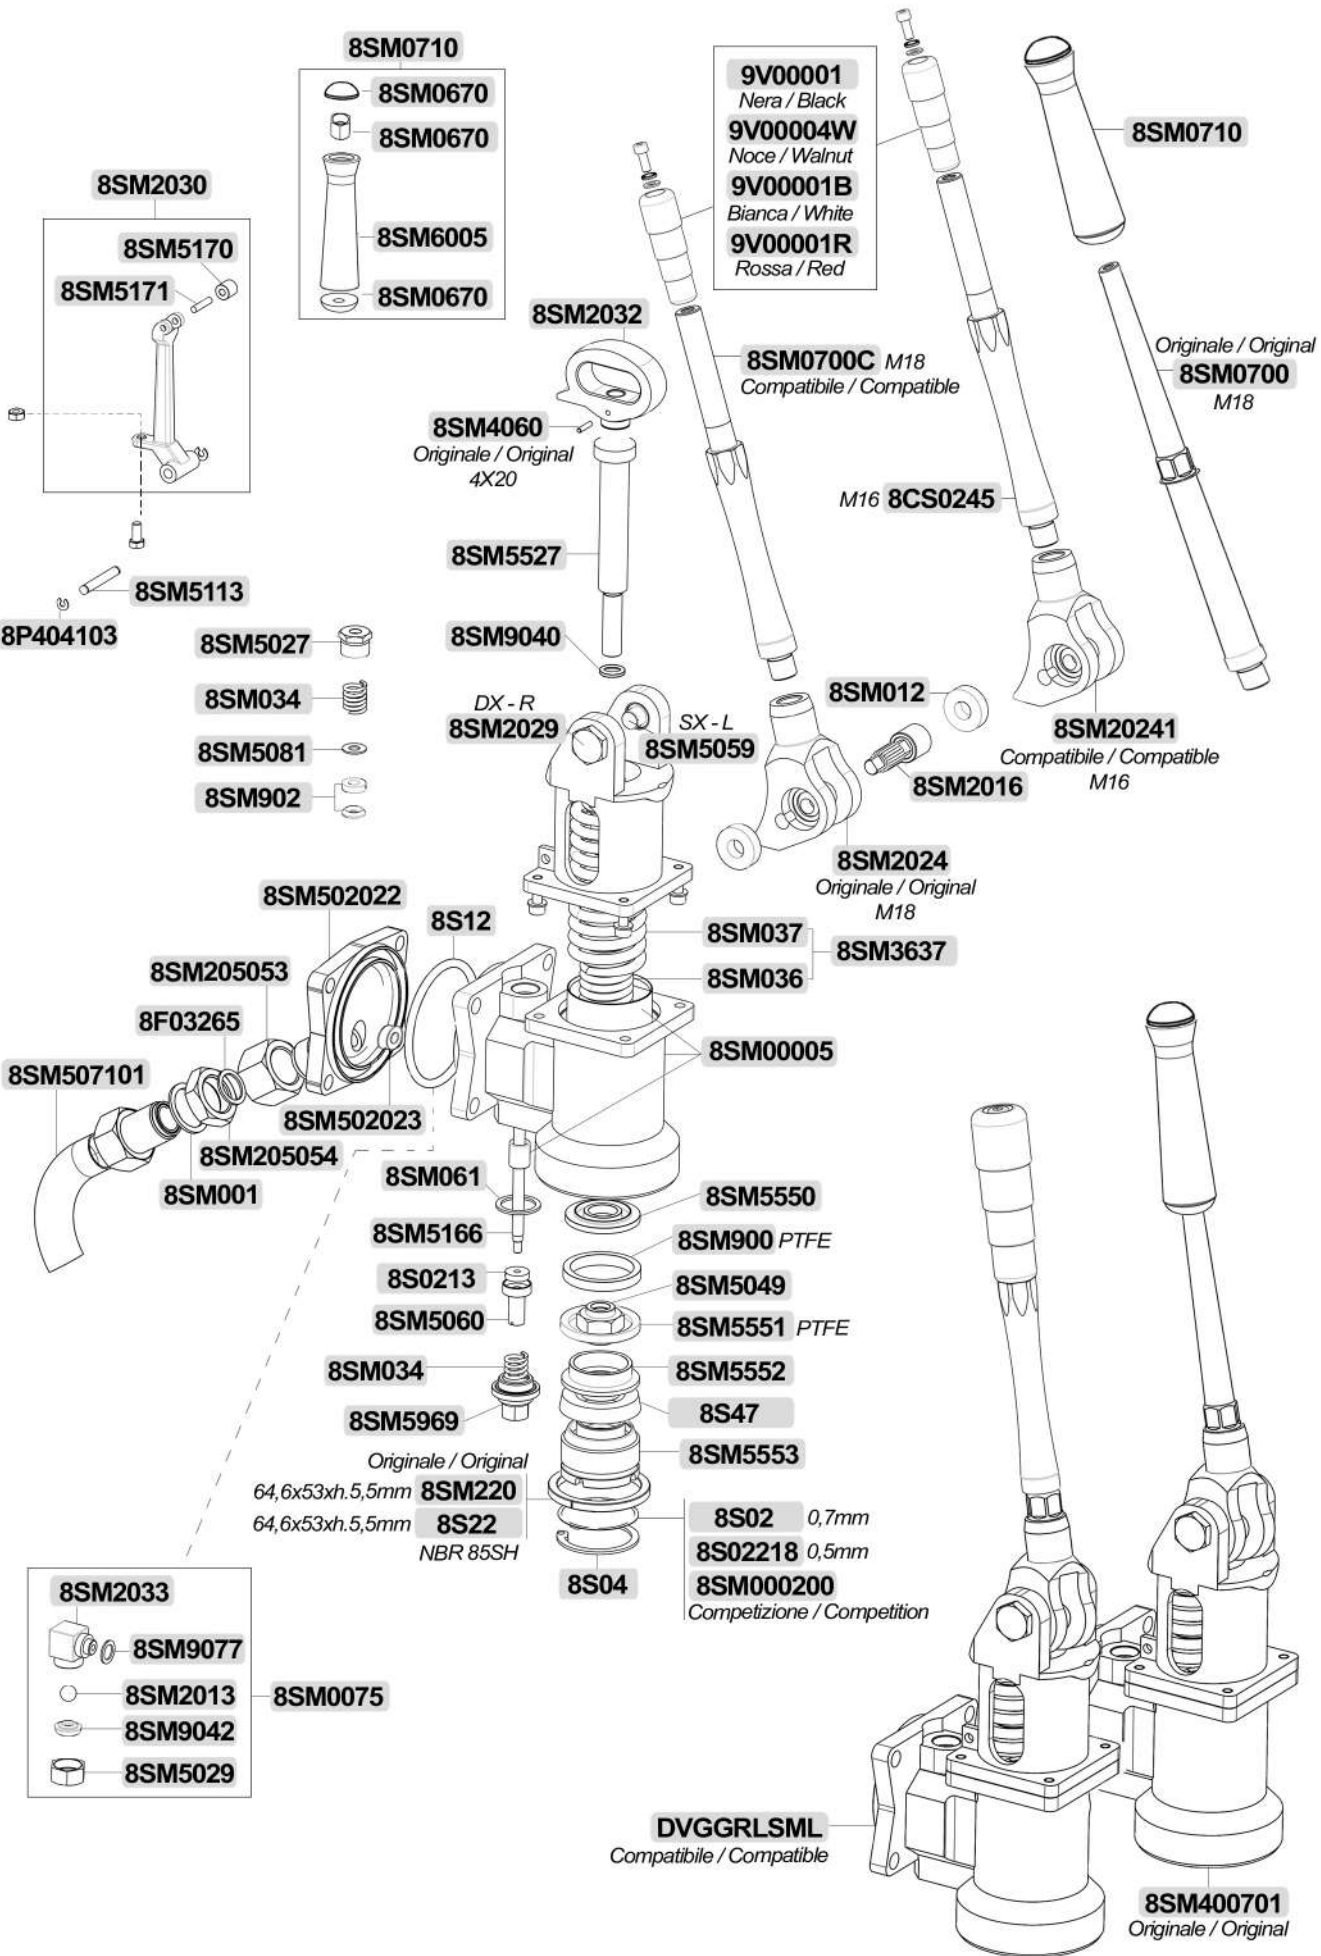

1"1/4

	Elettrovalvola / Solenoid valve				Bobina / Solenoid valve coil			Parte meccanica / Body		Nucleo / Nucleos	
	24V	115V	230V	230V PPS	24V	115V	230V	Vitor®	Rubino / Ruby	Vitor®	Rubino / Ruby
Ode	8S46	8F1311	8F130	8F13013	8S090		8F09802		9V785	6V4506	6V4573
Parker	8F132	8F1331	8F133		8F05	8F4811	8F48	8A4/V	8A4		
Lucifer	8C50	8F4199	8F136		8C52	8F61/A	8F61	8C51/V	8C51		
Sirai	8F798		9V8045		9V8240			8F797/V			