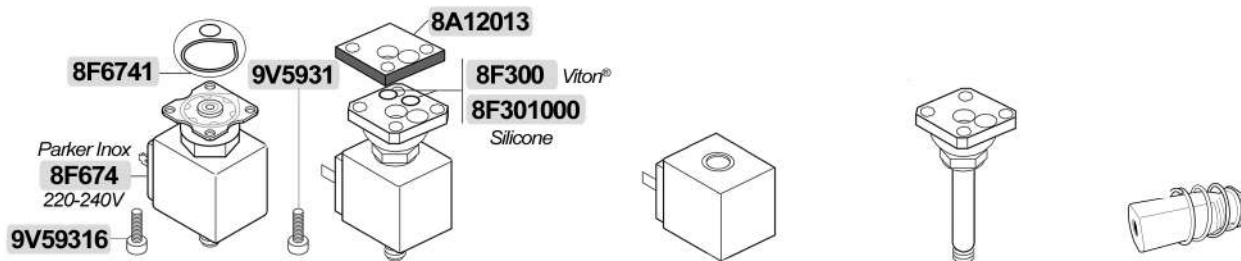

1/4 9R894  
1/4 9R894B  
Con battuta interna /  
With internal stop

Macchine caffè ricambi / Coffee machines spare parts

Macchine caffè ricambi / Coffee machines spare parts

	Elettrovalvola / Solenoid valve				Bobina / Solenoid valve coil			Parte meccanica / Body		Nucleo / Nucleos	
	24V	115V	230V	230V PPS	24V	115V	230V	Vitor®	Rubino / Ruby	Vitor®	Rubino / Ruby
Ode	<b>8S46</b>	<b>8F1311</b>	<b>8F130</b>	<b>8F13013</b>	<b>8S090</b>		<b>8F09802</b>		<b>9V785</b>	<b>6V4506</b>	<b>6V4573</b>
Parker	<b>8F132</b>	<b>8F1331</b>	<b>8F133</b>		<b>8F05</b>	<b>8F4811</b>	<b>8F48</b>	<b>8A4V</b>	<b>8A4</b>		
Lucifer	<b>8C50</b>	<b>8F4199</b>	<b>8F136</b>		<b>8C52</b>	<b>8F61/A</b>	<b>8F61</b>	<b>8C51V</b>	<b>8C51</b>		
Sirai	<b>8F798</b>		<b>9V8045</b>		<b>9V8240</b>			<b>8F797V</b>			