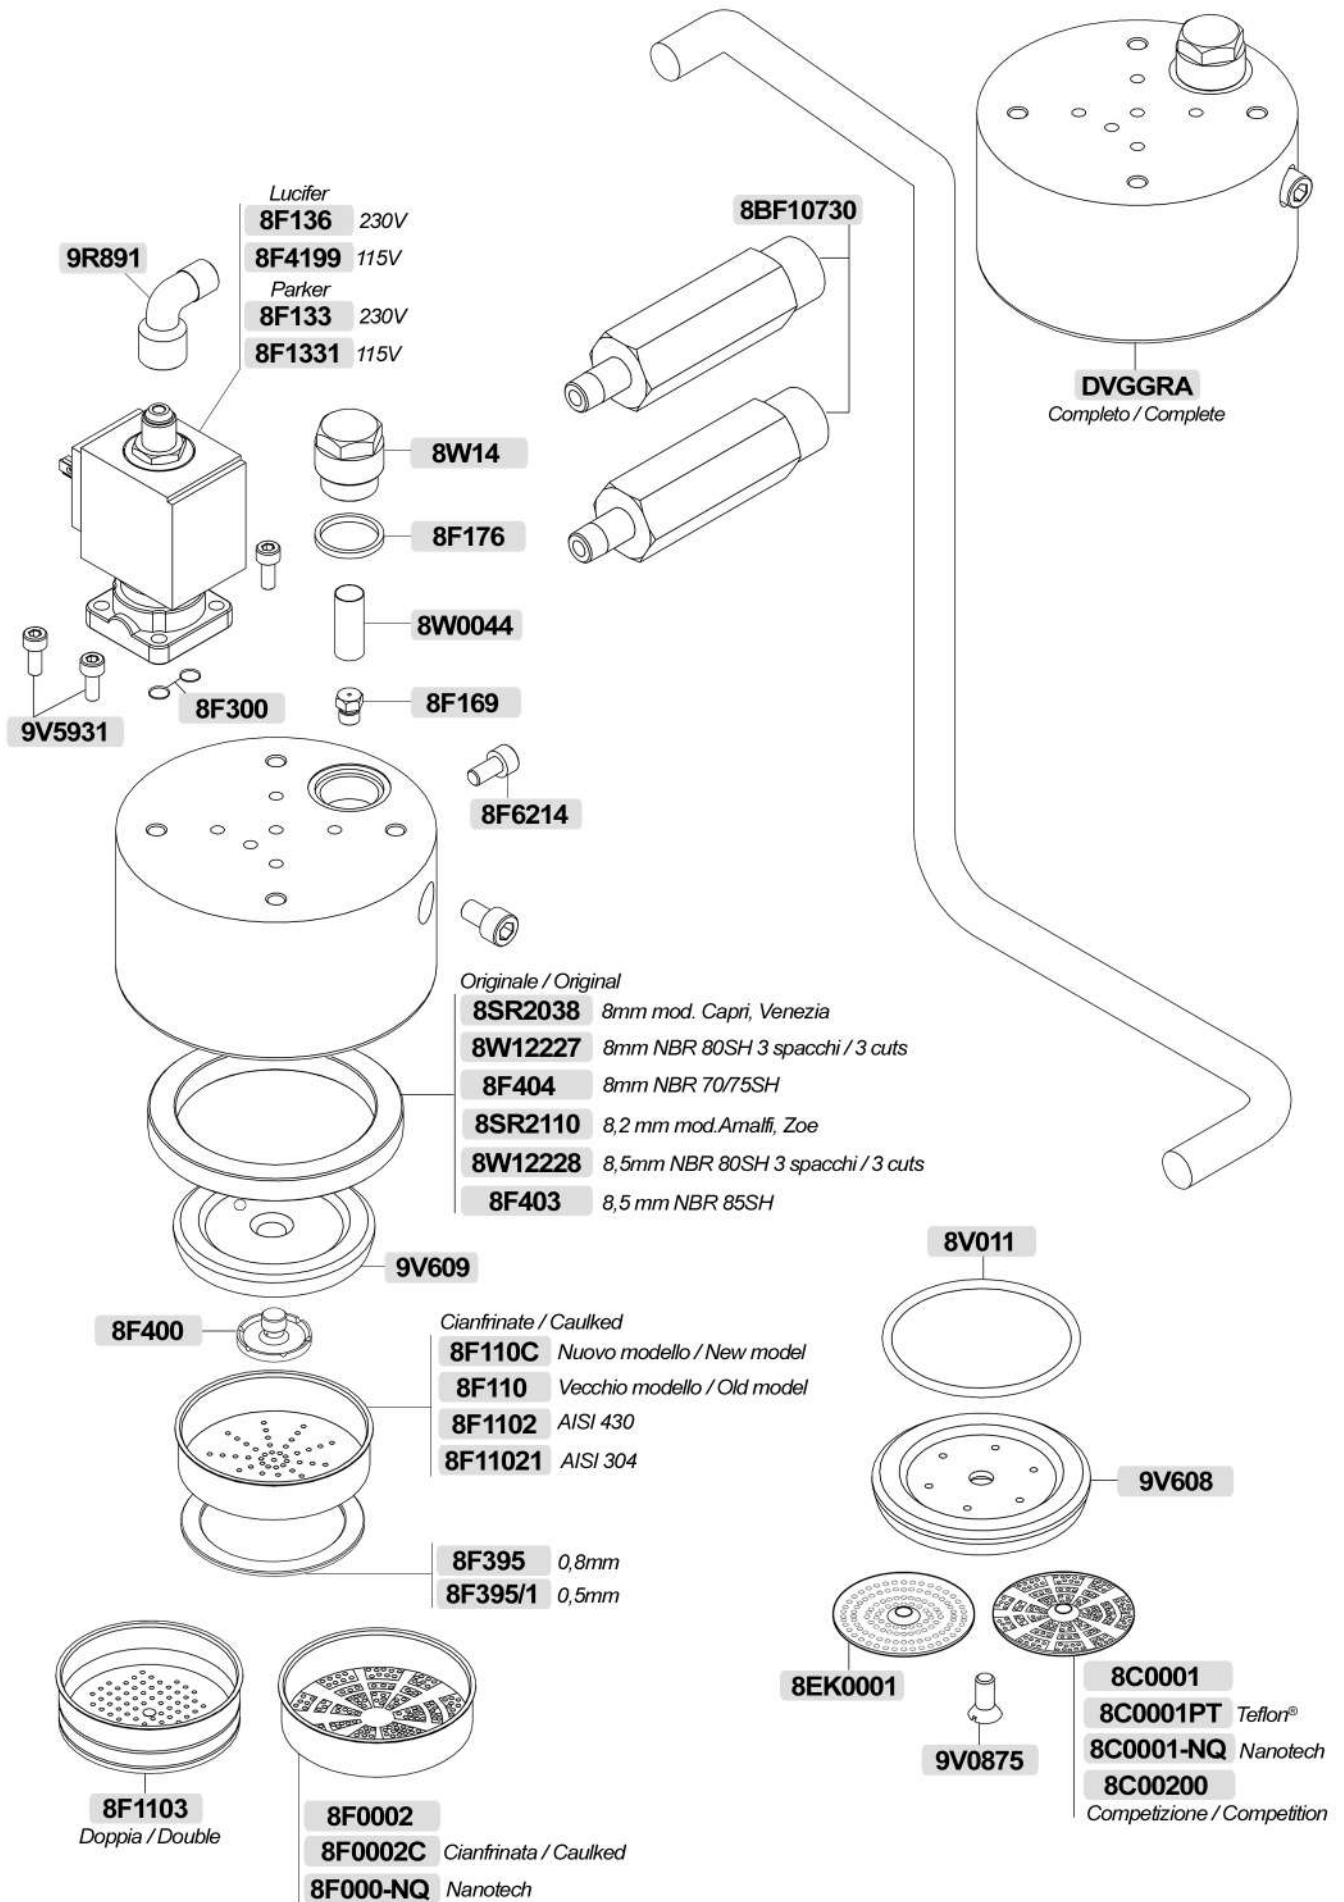

	Elettrovalvola / Solenoid valve				Bobina / Solenoid valve coil			Parte meccanica / Body		Nucleo / Nucleos	
	24V	115V	230V	230V PPS	24V	115V	230V	Vitor®	Rubino / Ruby	Vitor®	Rubino / Ruby
Ode	8S46	8F1311	8F130	8F13013	8S090		8F09802		9V785	6V4506	6V4573
Parker	8F132	8F1331	8F133		8F05	8F4811	8F48	8A4/V	8A4		
Lucifer	8C50	8F4199	8F136		8C52	8F61/A	8F61	8C51/V	8C51		
Sirai	8F798		9V8045		9V8240			8F797/V			