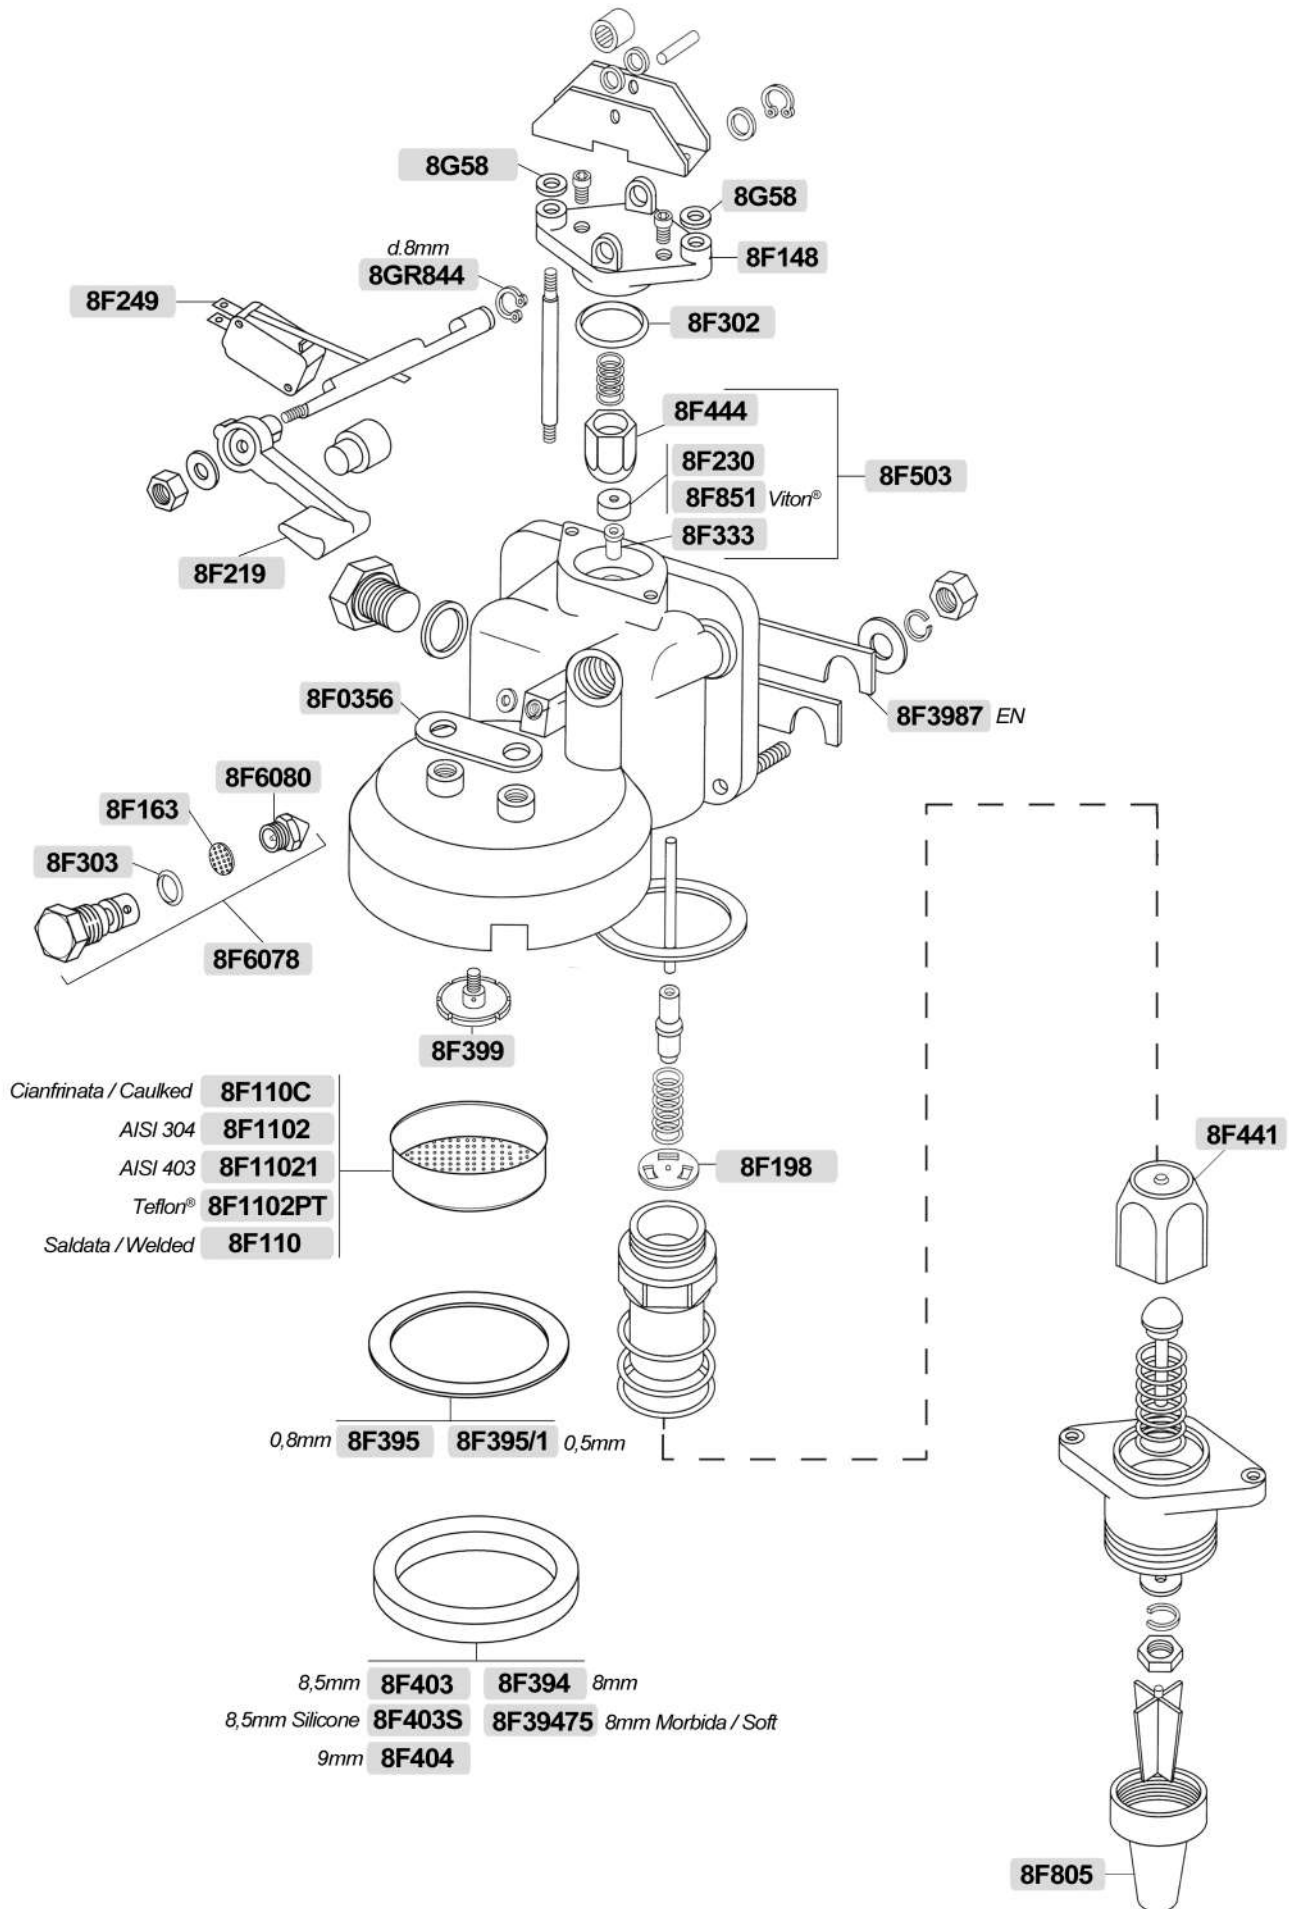

Originale / Original

**8EK435039**

Originale / Original

**8EK436039**

**PFMZ2W-956-28**

Completo / Complete  
**8EK6039** Classic 2 GR

	Elettrovalvola / Solenoid valve				Bobina / Solenoid valve coil			Parte meccanica / Body		Nucleo / Nucleos	
	24V	115V	230V	230V PPS	24V	115V	230V	Vitor®	Rubino / Ruby	Vitor®	Rubino / Ruby
Ode	8S46	8F1311	8F130	8F13013	8S090		8F09802		9V785	6V4506	6V4573
Parker	8F132	8F1331	8F133		8F05	8F4811	8F48	8A4/V	8A4		
Lucifer	8C50	8F4199	8F136		8C52	8F61/A	8F61	8C51/V	8C51		
Sirai	8F798		9V8045		9V8240			8F797/V			