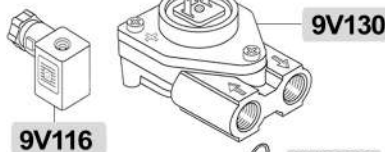

**8E4275**  
LIV-RET2A 50/60Hz 230/240V

**9V0881**

**8F8911**

**9V7733**

Spia verde neon / Neon green light  
220V d.20mm M10 I.56mm

**8FU22**

**9V116**

**9V130**