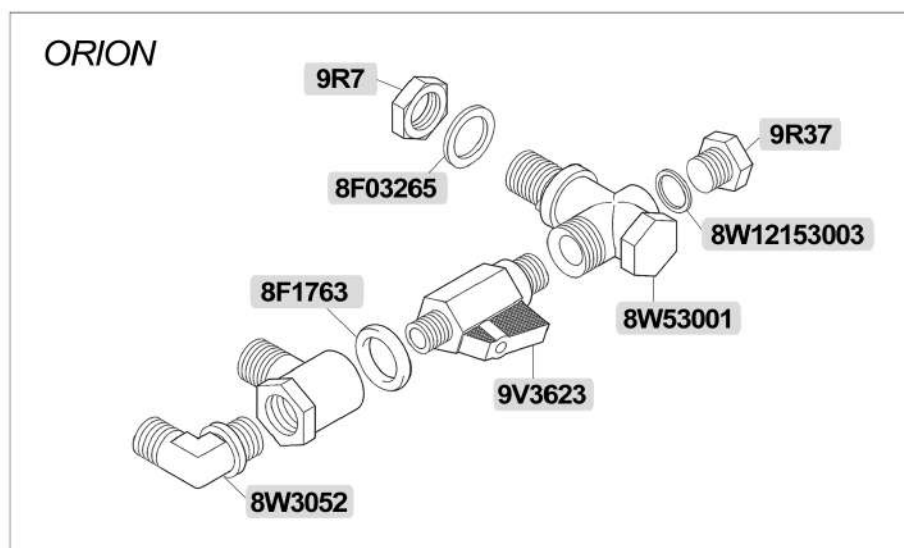

**WEGA**

PORTAFILTRI GRUPPO D.53MM  
D.53MM GROUP PORTAFILTERS

**WEGA**

Macchine caffè ricambi / Coffee machines spare parts

8A61003

8A61004

8A61006

Macchine caffè ricambi / Coffee machines spare parts