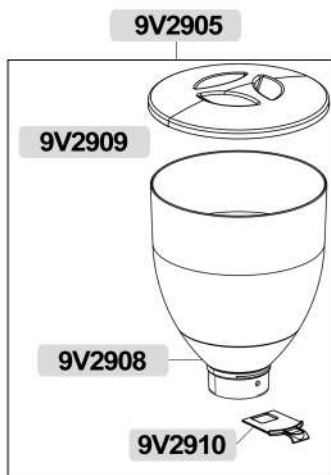

9V200037

9V20084

9V60088

9V20084

9V900183

- **9V900160**
  Bianco / White
- **9V00158**
  Grigio / Grey
- **9V900159**
  Nero / Black
- **9V000232**
  Nero opaco / Matte black
- **9V900162**
  Rosso / Red

110V **9V300059**
220V **9V900128**

- **9V300059**
  14/16/25
- **9V300061**
  40-45-55-65
- **9V60000102**
  25 MF 110V 6,3UL
- **9V6000136**
  65MF 10V 6,3UL

9V50000018
110/2F F6 3W UL

- **9V600129** 110V
- **9V600071** 220V
- **9V90000601**

220V **9V80000037**

9V200030

- **9V2955**
  Shuko 220V 2MT guaina
- **9V60000376**
  Shuko 220V
- **9V600033**
  Australia
- **9V600046**
  Brasile
- **9V600428**
  Cina
- **9V60000445**
  Israele
- **9V60000439**
  Italia
- **9V6000141**
  Korea
- **9V600032**
  Svizzera
- **9V600151**
  Taiwan 125V
- **9V60000488**
  Taiwan 220V
- **9V600030**
  UK
- **9V600031**
  UL