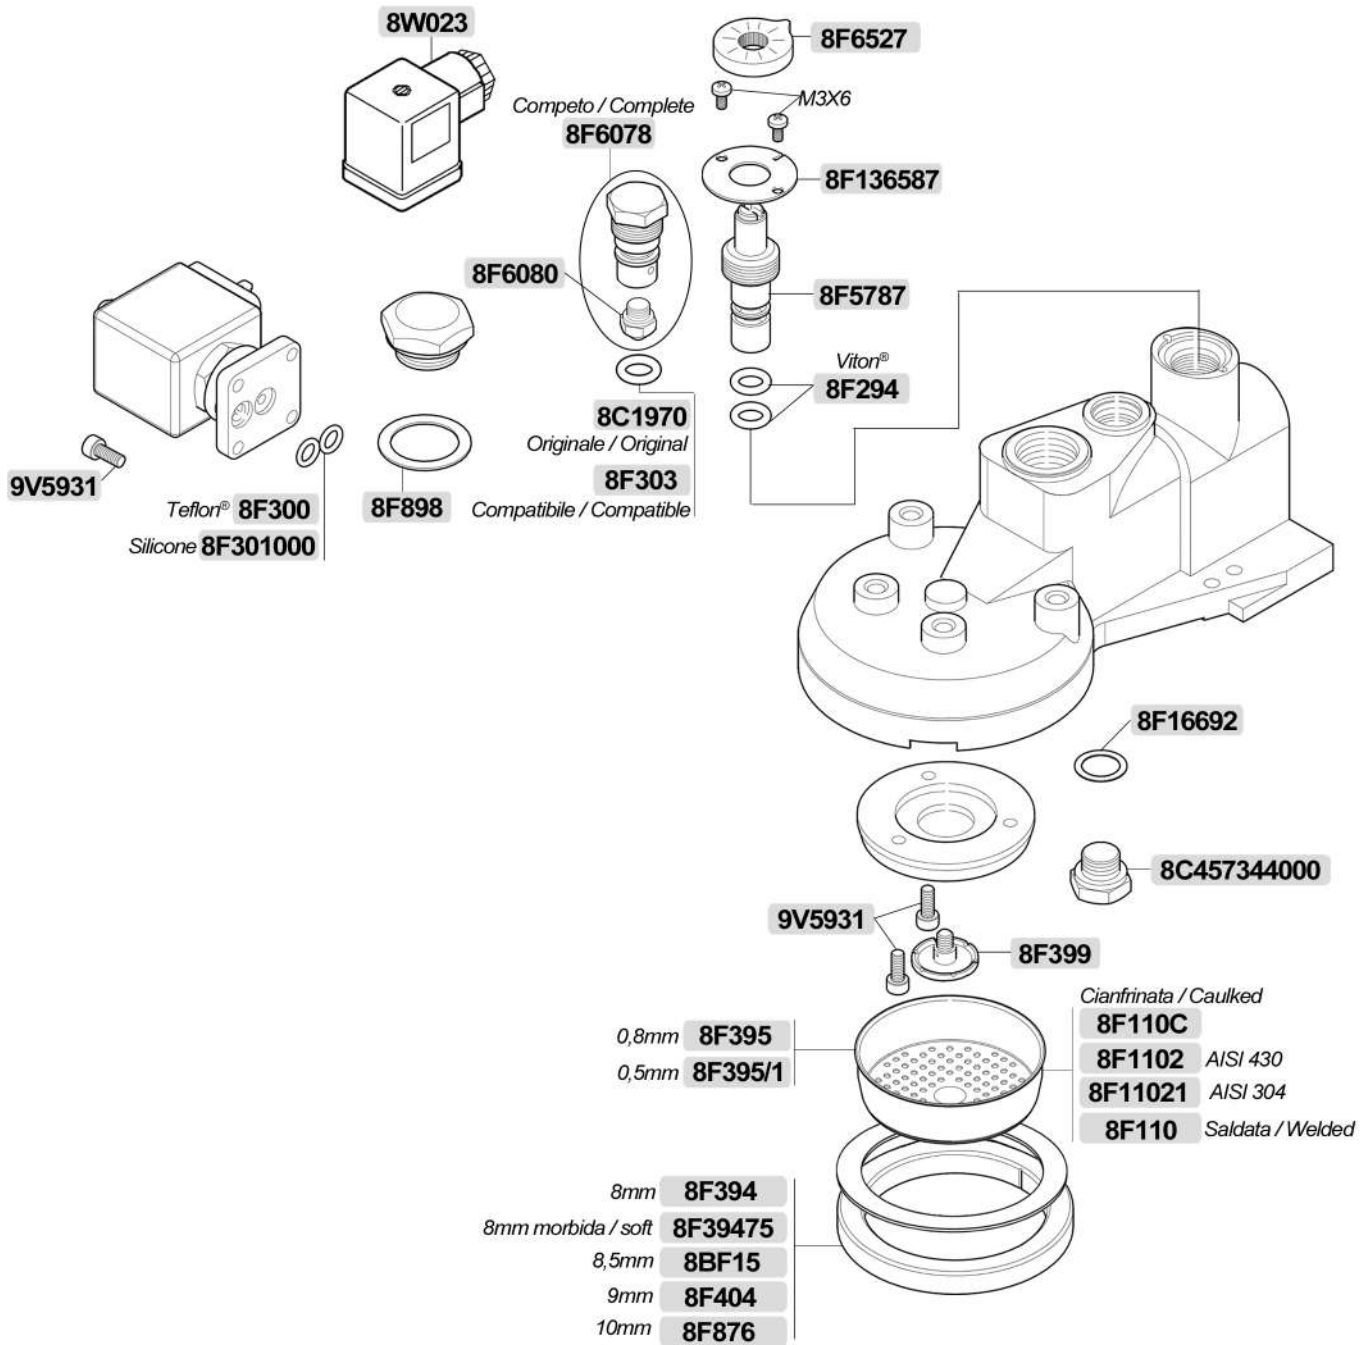

Originale / Original

**8EK435039**

Originale / Original

**8EK436039**

**PFMZ2W-956-28**

Completo / Complete  
**8EK6039** Classic 2 GR

	Elettrovalvola / Solenoid valve				Bobina / Solenoid valve coil			Parte meccanica / Body		Nucleo / Nucleos	
	24V	115V	230V	230V PPS	24V	115V	230V	Vitor®	Rubino / Ruby	Vitor®	Rubino / Ruby
Ode	8S46	8F1311	8F130	8F13013	8S090		8F09802		9V785	6V4506	6V4573
Parker	8F132	8F1331	8F133		8F05	8F4811	8F48	8A4/V	8A4		
Lucifer	8C50	8F4199	8F136		8C52	8F61/A	8F61	8C51/V	8C51		
Sirai	8F798		9V8045		9V8240			8F797/V			