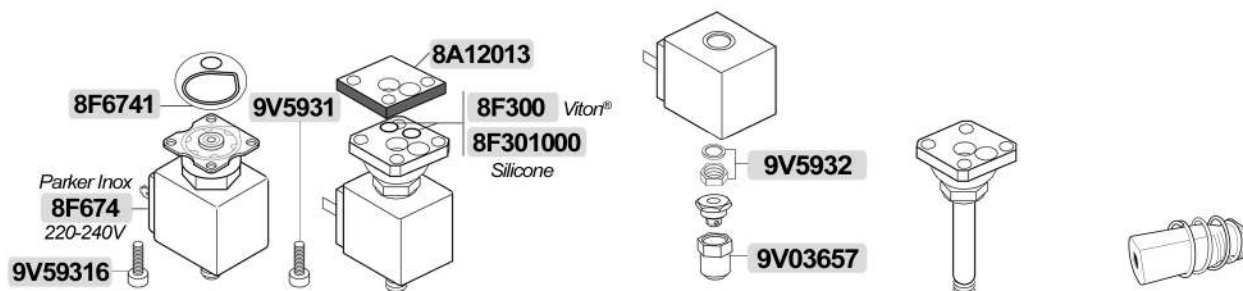

Elettrovalvola / Solenoid valve				Bobina / Solenoid valve coil			Parte meccanica / Body		Nucleo / Nucleos	
	24V	115V	230V	230V PPS	24V	115V	230V	Vitor®	Rubino / Ruby	Vitor®	Rubino / Ruby
Ode	8S46	8F1311	8F130	8F13013	8S090		8F09802		9V785	6V4506	6V4573
Parker	8F132	8F1331	8F133		8F05	8F4811	8F48	8A4/V	8A4		
Lucifer	8C50	8F4199	8F136		8C52	8F61/A	8F61	8C51/V	8C51		
Sirai	8F798		9V8045		9V8240			8F797/V