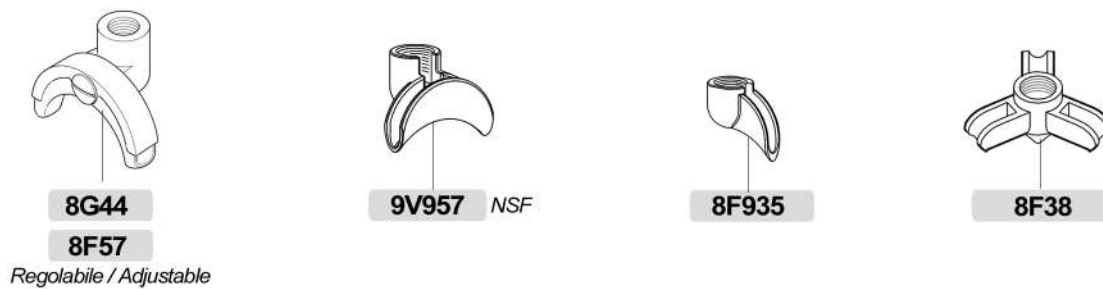

1"1/4

	Elettrovalvola / Solenoid valve				Bobina / Solenoid valve coil			Parte meccanica / Body		Nucleo / Nucleos	
	24V	115V	230V	230V PPS	24V	115V	230V	Vitor®	Rubino / Ruby	Vitor®	Rubino / Ruby
Ode	8S46	8F1311	8F130	8F13013	8S090		8F09802		9V785	6V4506	6V4573
Parker	8F132	8F1331	8F133		8F05	8F4811	8F48	8A4/V	8A4		
Lucifer	8C50	8F4199	8F136		8C52	8F61/A	8F61	8C51/V	8C51		
Sirai	8F798		9V8045		9V8240			8F797/V			