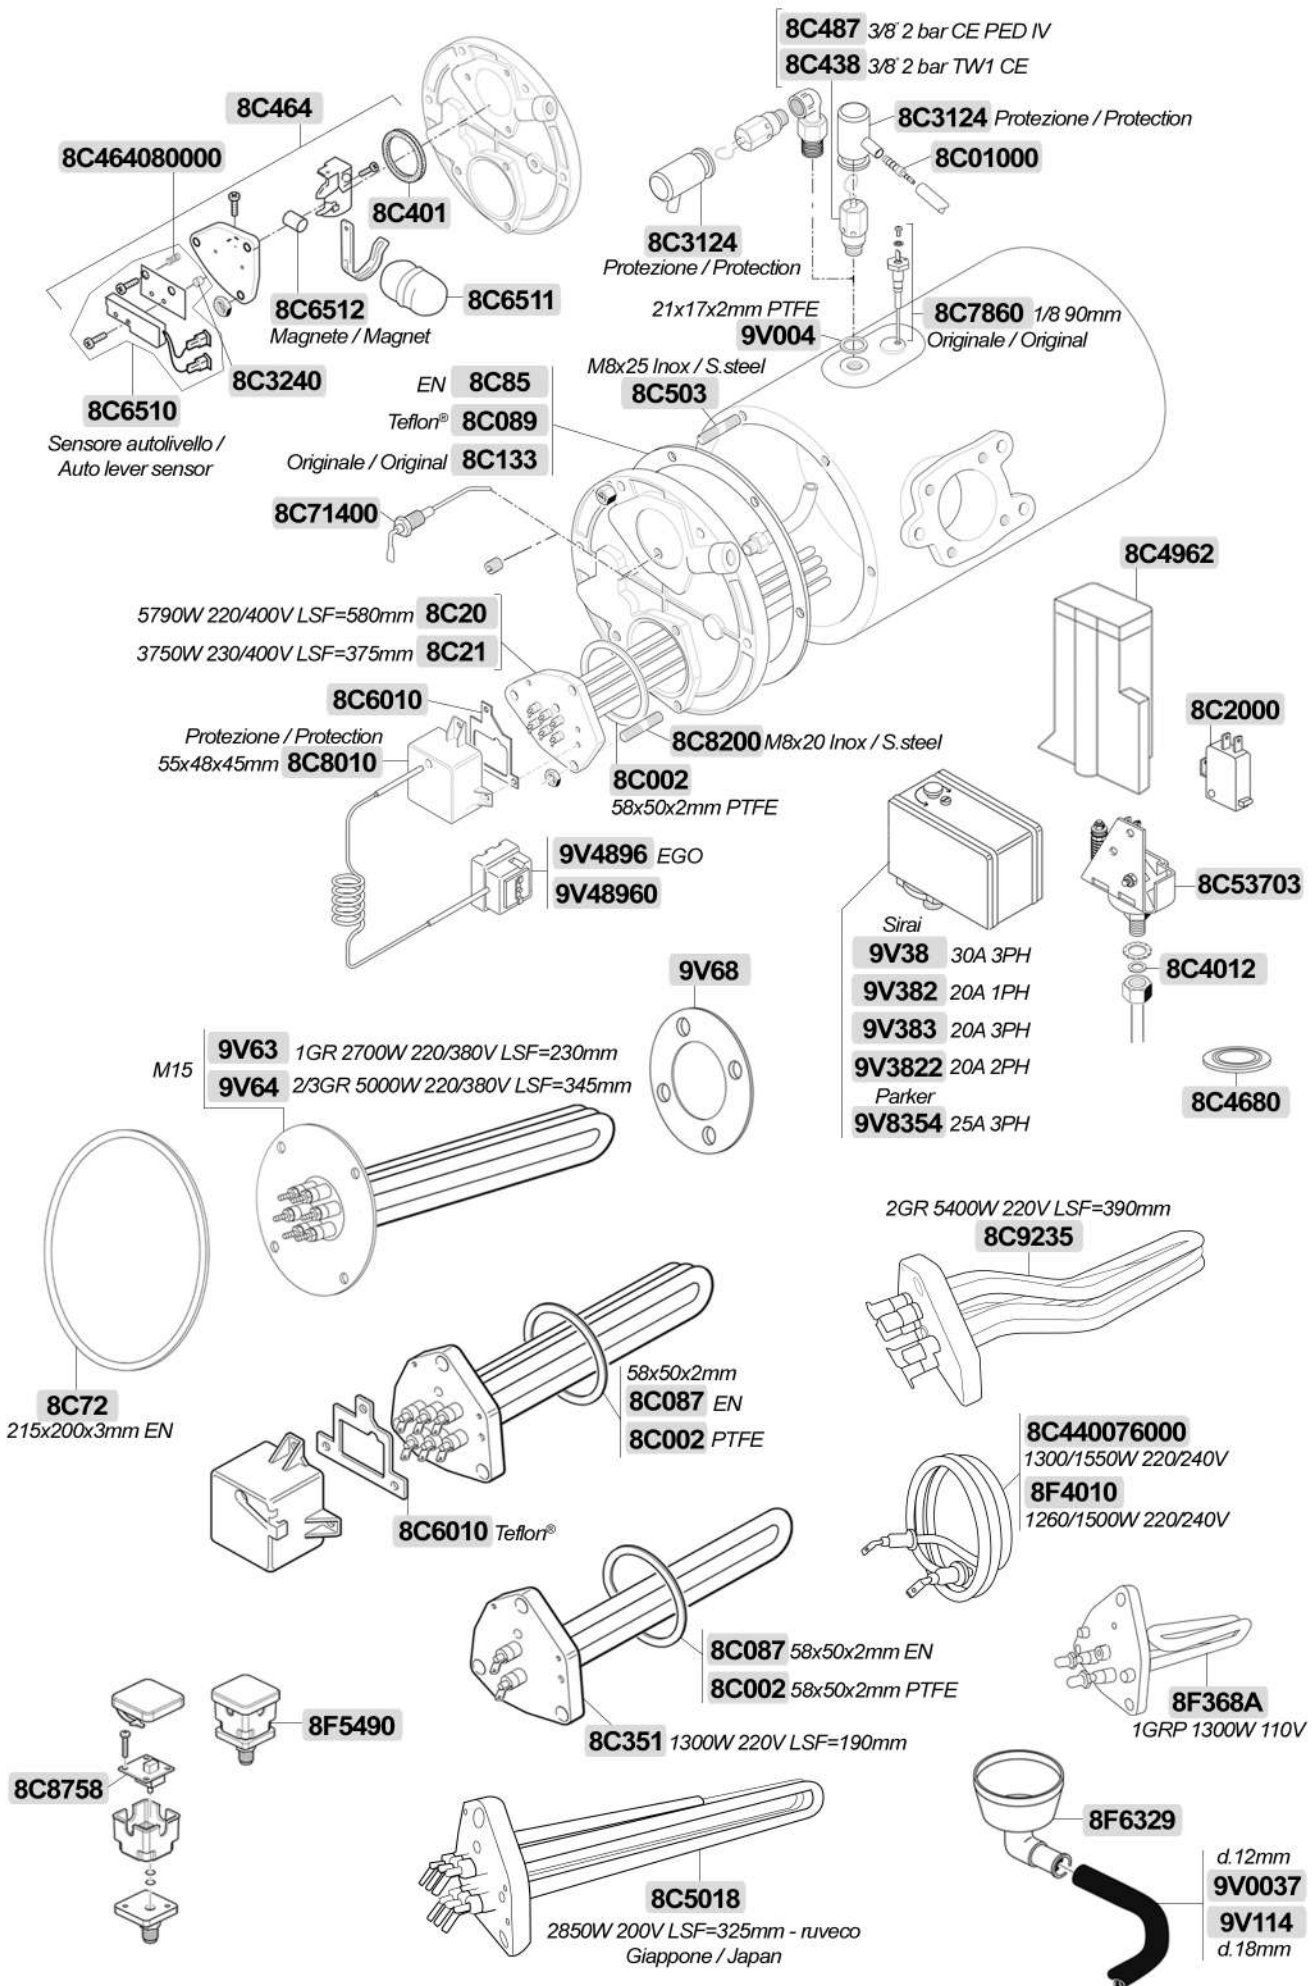

**8C6890**

Solo corpo / Body only

Macchine caffè ricambi / Coffee machines spare parts

Macchine caffè ricambi / Coffee machines spare parts

M30 Dosatron  
**8C1489**

**8C1490**  
M20

**8C08020** BISTRO' 2/95