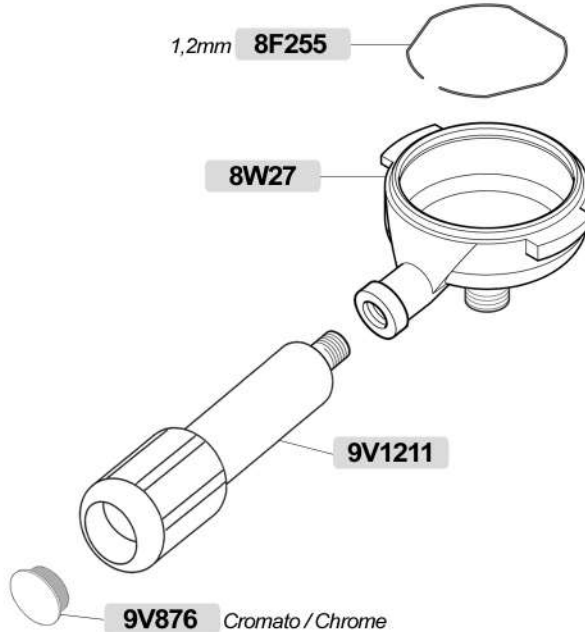

8F146 7gr

8F147 6gr

8F864 7gr

Microfori / Microholes

8F00273 14gr

8F0252 12gr

8F0273 14gr

Economico / Cheap

8F865 14gr

Microfori / Microholes

Filtro cieco / Blind filter

8F145

8F145P

Profondo / Deep

8F34

8G44

1,2mm **8F255**

8W27

9V1211

9V876 Cromato / Chrome