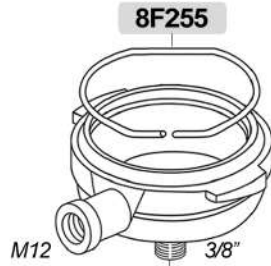

8F255

8W27

8W88

M12 3/8"