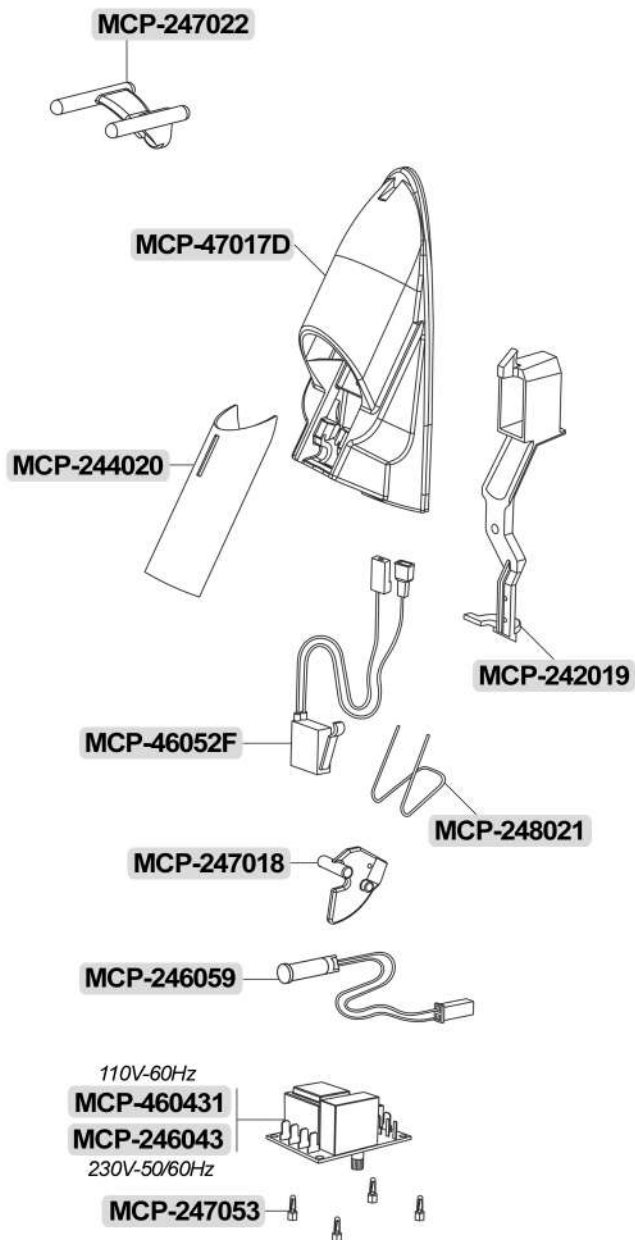

M2 DROGHERIA