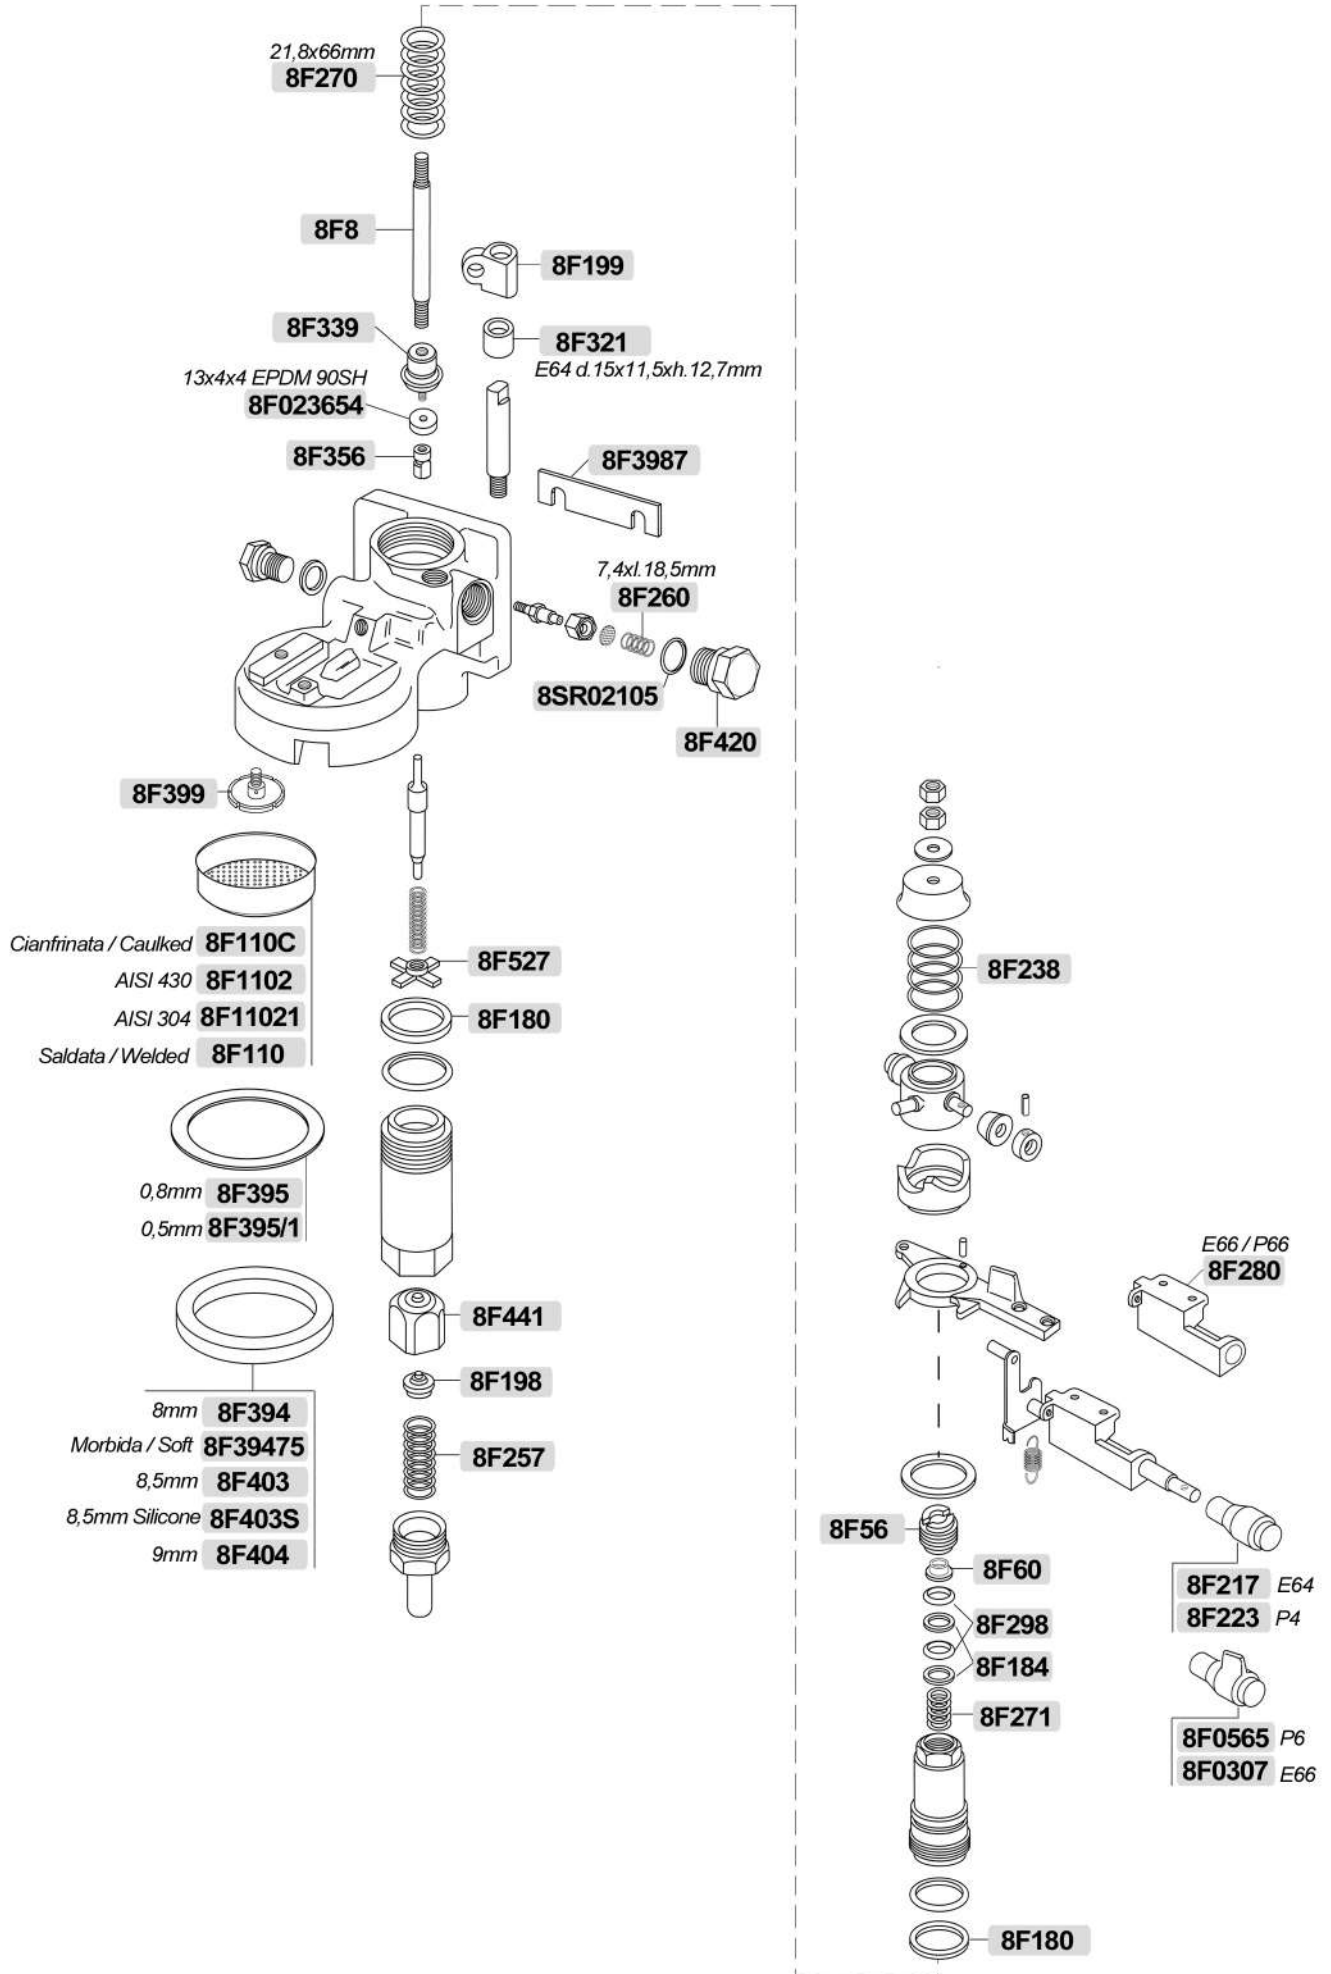

Originale / Original

**8EK435039**

Originale / Original

**8EK436039**

**PFMZ2W-956-28**

Completo / Complete  
**8EK6039** Classic 2 GR

	Elettrovalvola / Solenoid valve				Bobina / Solenoid valve coil			Parte meccanica / Body		Nucleo / Nucleos	
	24V	115V	230V	230V PPS	24V	115V	230V	Vitor®	Rubino / Ruby	Vitor®	Rubino / Ruby
Ode	8S46	8F1311	8F130	8F13013	8S090		8F09802		9V785	6V4506	6V4573
Parker	8F132	8F1331	8F133		8F05	8F4811	8F48	8A4/V	8A4		
Lucifer	8C50	8F4199	8F136		8C52	8F61/A	8F61	8C51/V	8C51		
Sirai	8F798		9V8045		9V8240			8F797/V			