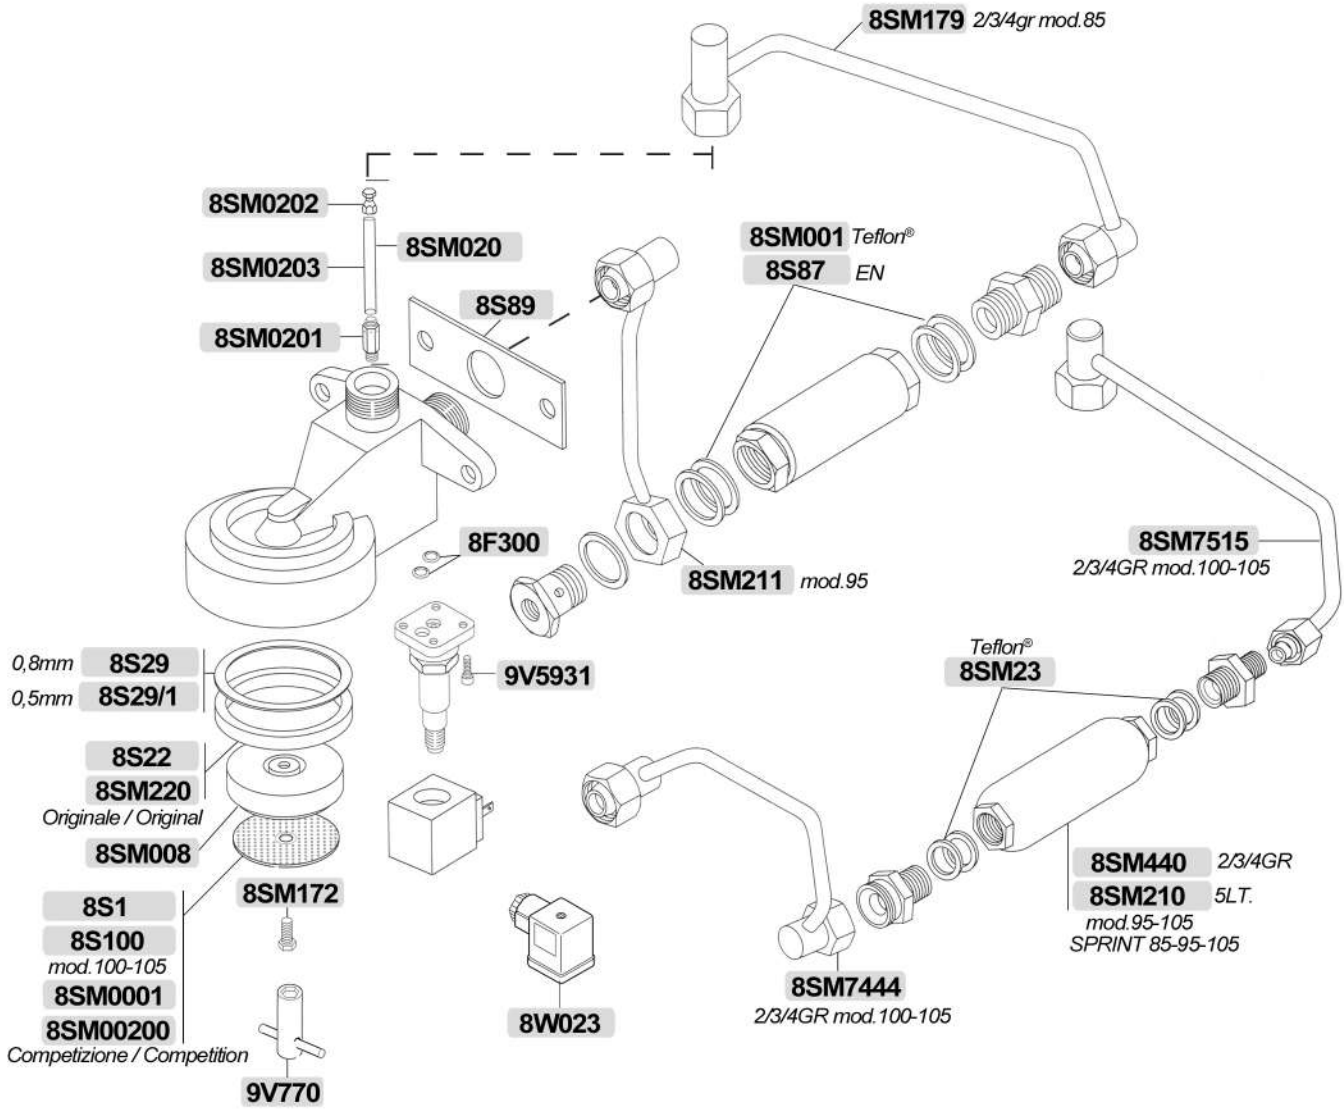

1"1/4

	Elettrovalvola / Solenoid valve				Bobina / Solenoid valve coil			Parte meccanica / Body		Nucleo / Nucleos	
	24V	115V	230V	230V PPS	24V	115V	230V	Vitor®	Rubino / Ruby	Vitor®	Rubino / Ruby
Ode	8S46	8F1311	8F130	8F13013	8S090		8F09802		9V785	6V4506	6V4573
Parker	8F132	8F1331	8F133		8F05	8F4811	8F48	8A4/V	8A4		
Lucifer	8C50	8F4199	8F136		8C52	8F61/A	8F61	8C51/V	8C51		
Sirai	8F798		9V8045		9V8240			8F797/V			