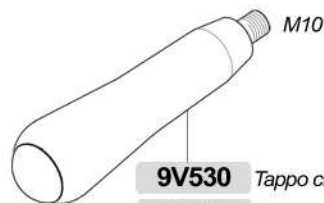

M10

**9V530** Tappo cromato / Chromed plug  
**9V513** Tappo cromato / Chromed plug

- 1/2/3gr 230V    3gr 230V
- 8CA821**    **8CA475**
- 8CA189**    **8CA500475**
- 2/3gr 230V    Eco, Lux, Tema 1-2-3gr 230V