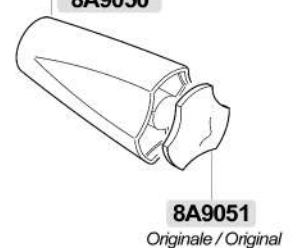

8A977 *Inox / S.steel*
8A977HPT *Teflon® fredda / cold*
8A977PT *Teflon®*

Originale / Original
8A29050R
Kit con molla / Kit with spring
8A9050