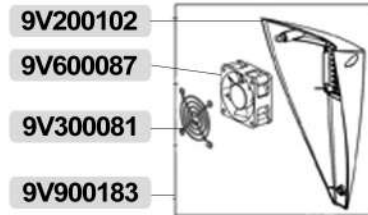

- 9V20000166
- 9V900160
  Bianco / White
- 9V00158
  Grigio / Grey
- 9V900159
  Nero / Black
- 9V000232
  Nero opaco / Matte black
- 9V900162