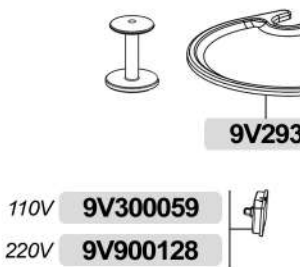

9V200037

9V20084

9V60088

9V20084

9V900183

- **9V900160**
  Bianco / White
- **9V00158**
  Grigio / Grey
- **9V900159**
  Nero / Black
- **9V000232**
  Nero opaco / Matte black
- **9V900162**
  Rosso / Red

110V **9V300059**
220V **9V900128**

- **9V300059**
  14/16/25
- **9V300061**
  40-45-55-65
- **9V60000102**
  25 MF 110V 6,3UL
- **9V6000136**
  65MF 10V 6,3UL