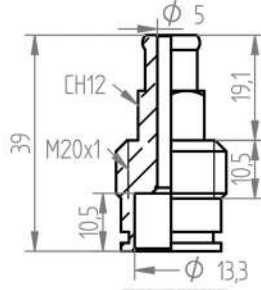

9R223

PORTAGOMME / HOSE BARB (1:1)