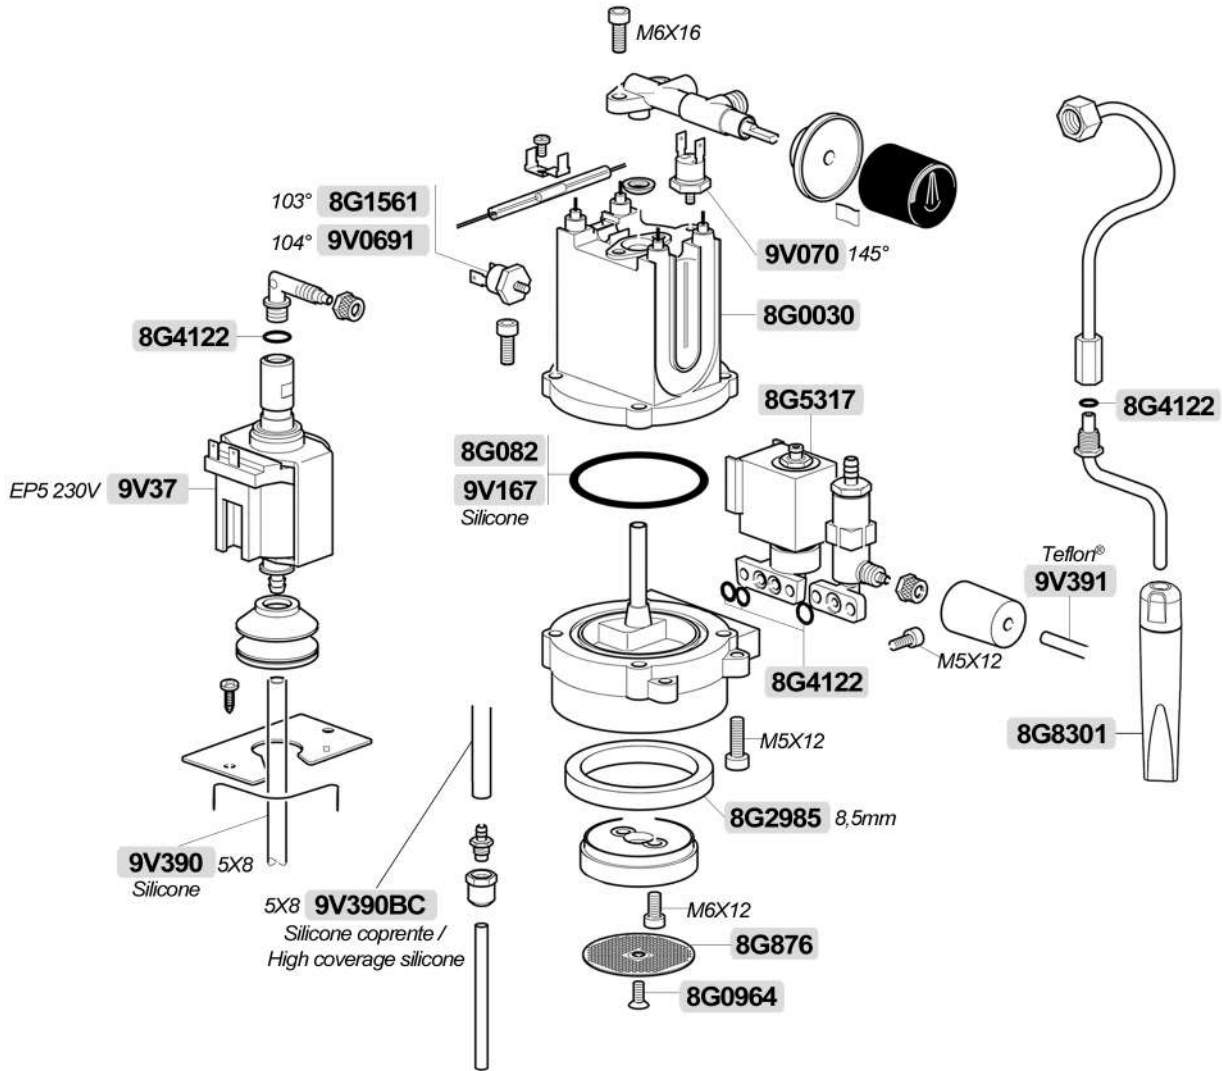

- 8F366** 1/2gr 1800W 230V LSF=250mm

- 8F371** 2gr 2300W 230V LSF=340mm

- 8F778** 3gr 3700W 230V LSF=460mm

- 169-18° EGO

- 9V4896**

- 9V48960**

- 169-18°

- Sirai  
**9V38** CE  
**9V382** CE 2P  
**9V383** CE 3P  
Parker  
**9V8354** CE 3P