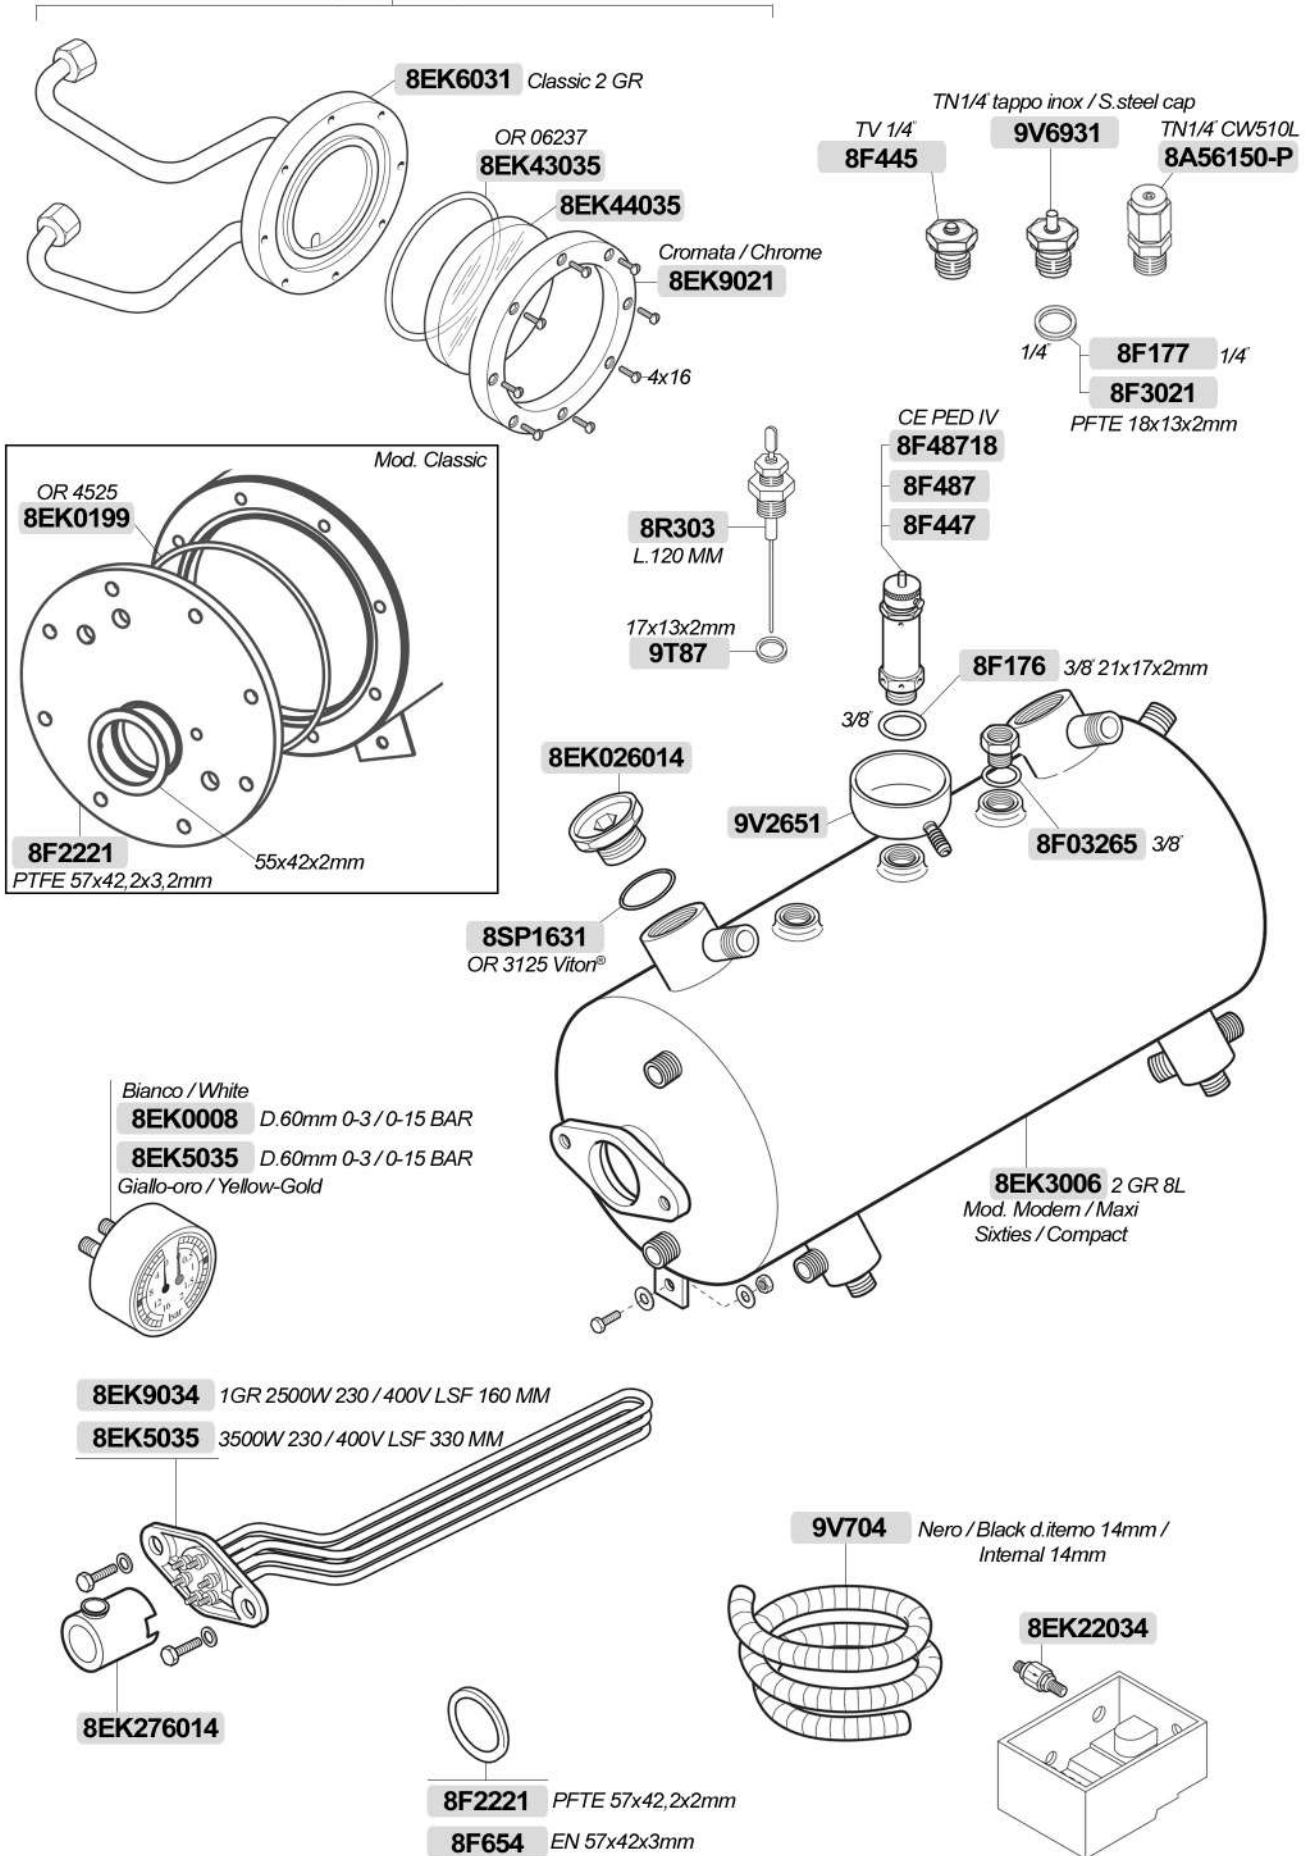

Originale / Original

**8EK435039**

Originale / Original

**8EK436039**

**PFMZ2W-956-28**

Completo / Complete  
**8EK6039** Classic 2 GR

	Elettrovalvola / Solenoid valve				Bobina / Solenoid valve coil			Parte meccanica / Body		Nucleo / Nucleos	
	24V	115V	230V	230V PPS	24V	115V	230V	Vitor®	Rubino / Ruby	Vitor®	Rubino / Ruby
Ode	8S46	8F1311	8F130	8F13013	8S090		8F09802		9V785	6V4506	6V4573
Parker	8F132	8F1331	8F133		8F05	8F4811	8F48	8A4/V	8A4		
Lucifer	8C50	8F4199	8F136		8C52	8F61/A	8F61	8C51/V	8C51		
Sirai	8F798		9V8045		9V8240			8F797/V			