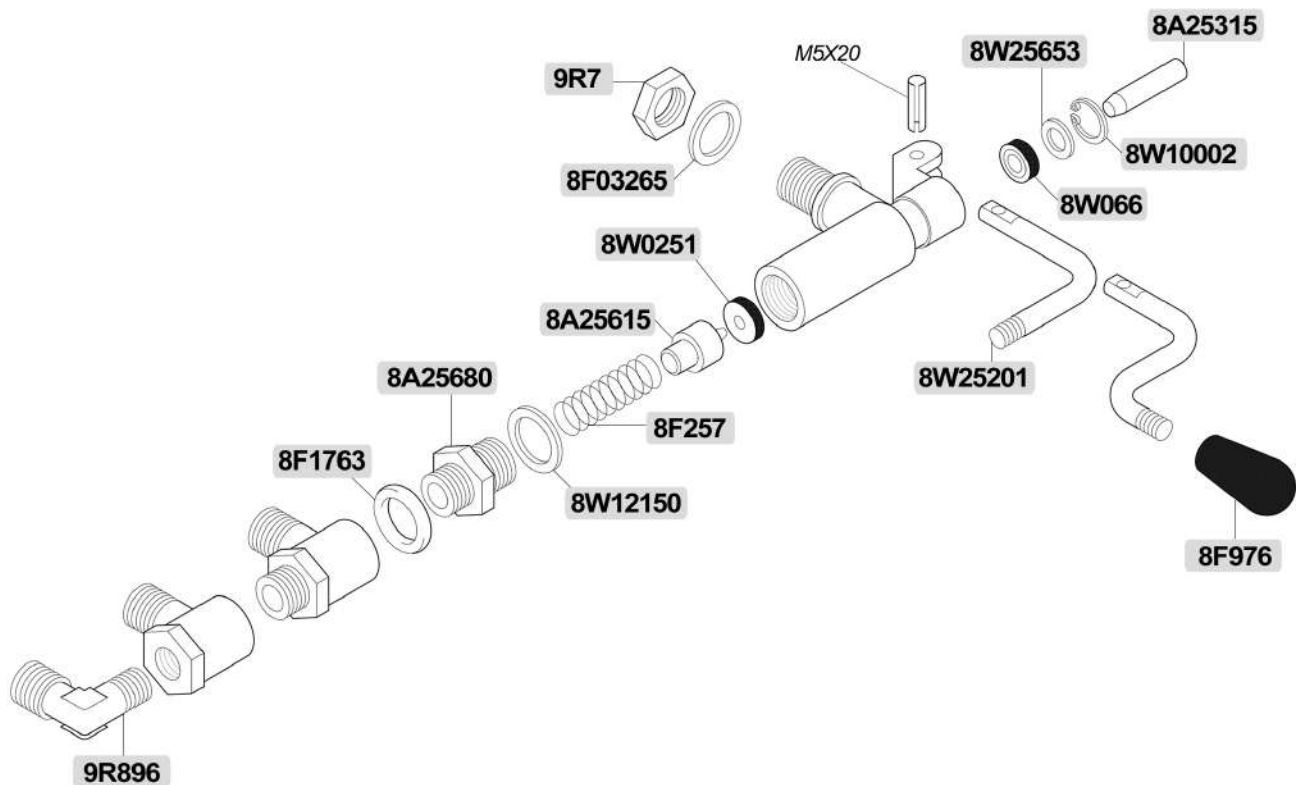

**WEGA**

PORTAFILTRI GRUPPO D.53MM  
D.53MM GROUP PORTAFILTERS

**WEGA**

Macchine caffè ricambi / Coffee machines spare parts

8A61003

8A61004

8A61006

Macchine caffè ricambi / Coffee machines spare parts