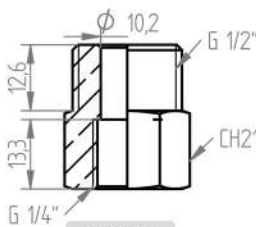

RIDUZIONI / REDUCERS (1:1)

9R025