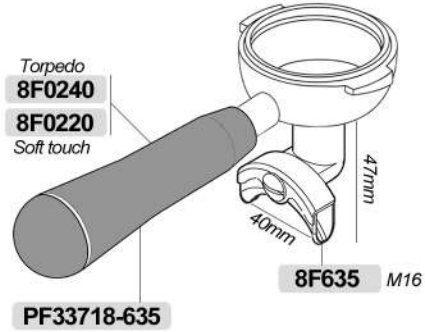

Macchine caffè ricambi / Coffee machines spare parts