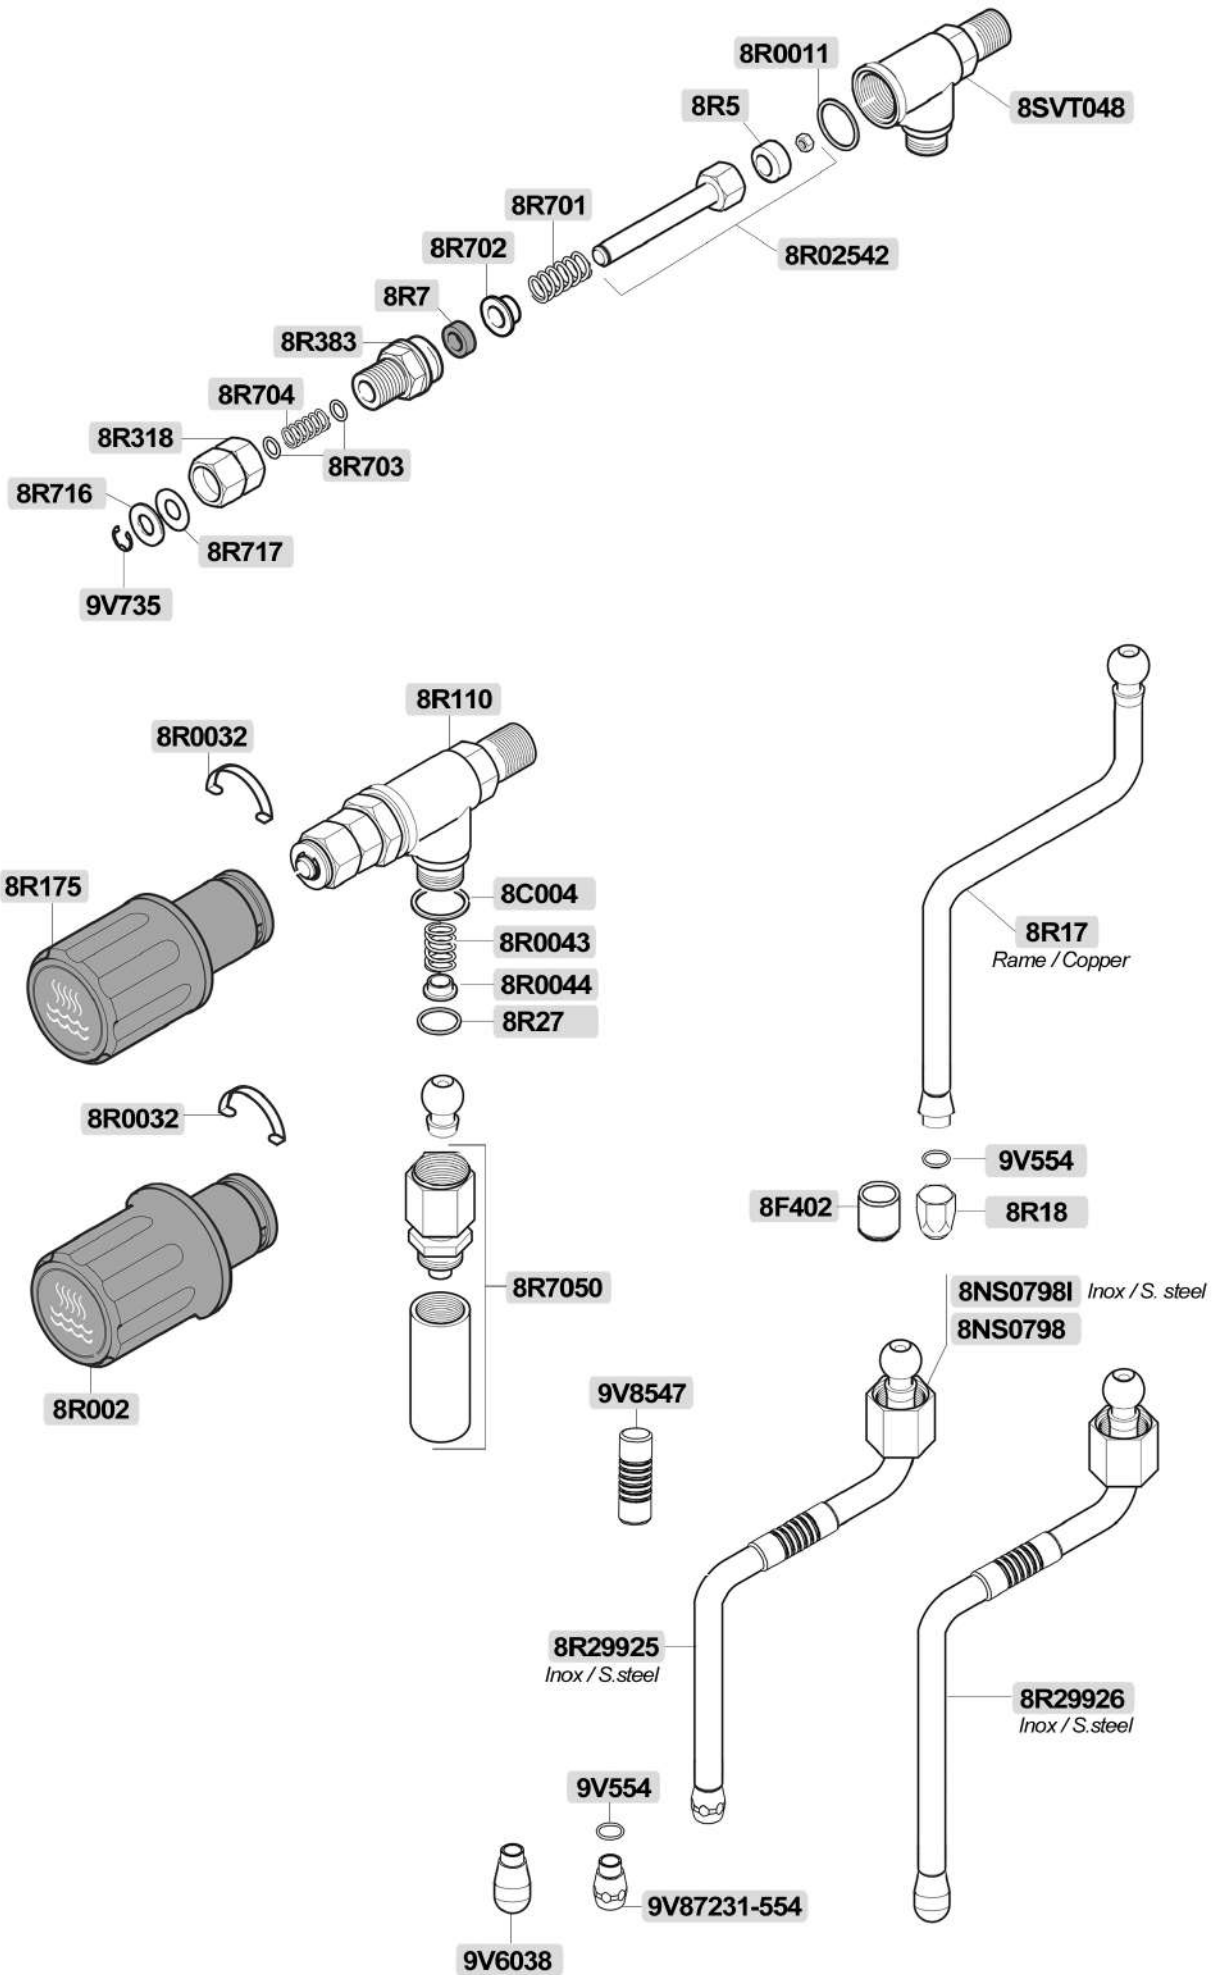

Macchine caffè ricambi / Coffee machines spare parts