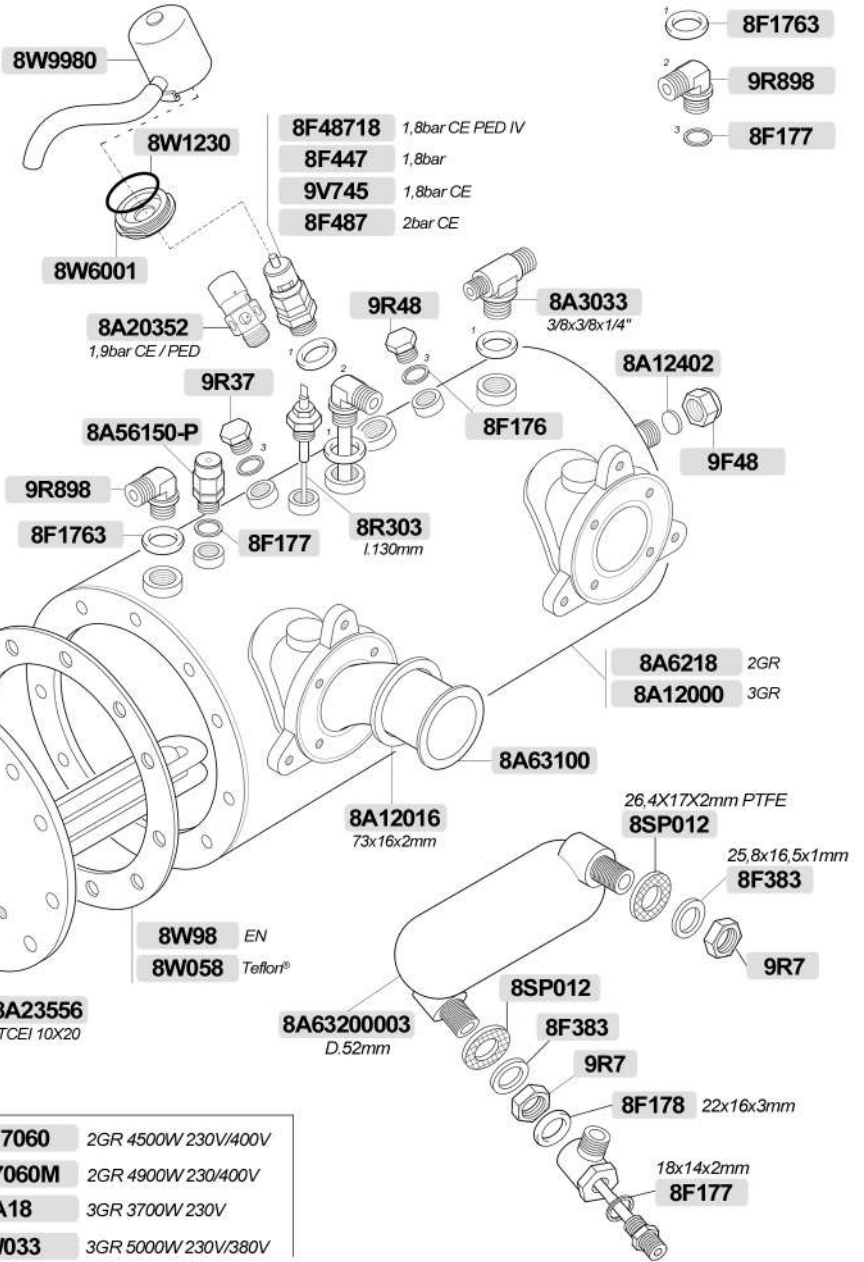

1. Sirai
2. **9V38** CE
   - **9V382** CE 2P
   - **9V383** CE 3P
3. Parker
4. **9V8354** CE 3P

9V136

- **8A32/A** 1GR 2000W 115V
- **8A32** 1GR 2000W 230V
- **8A17051** 2GR 2500W 230V
- **8A17** 2GR 2600W 230V
- **8W33** 2GR 3500W 230V/380V
- **8A174** 2GR 4000W 230V

- **8A17060** 2GR 4500W 230V/400V
- **8A17060M** 2GR 4900W 230/400V
- **8A18** 3GR 3700W 230V
- **8W033** 3GR 5000W 230V/380V
- **8F369** 4GR 5000W 230V

8A17052
2GR 6000W 230/380V