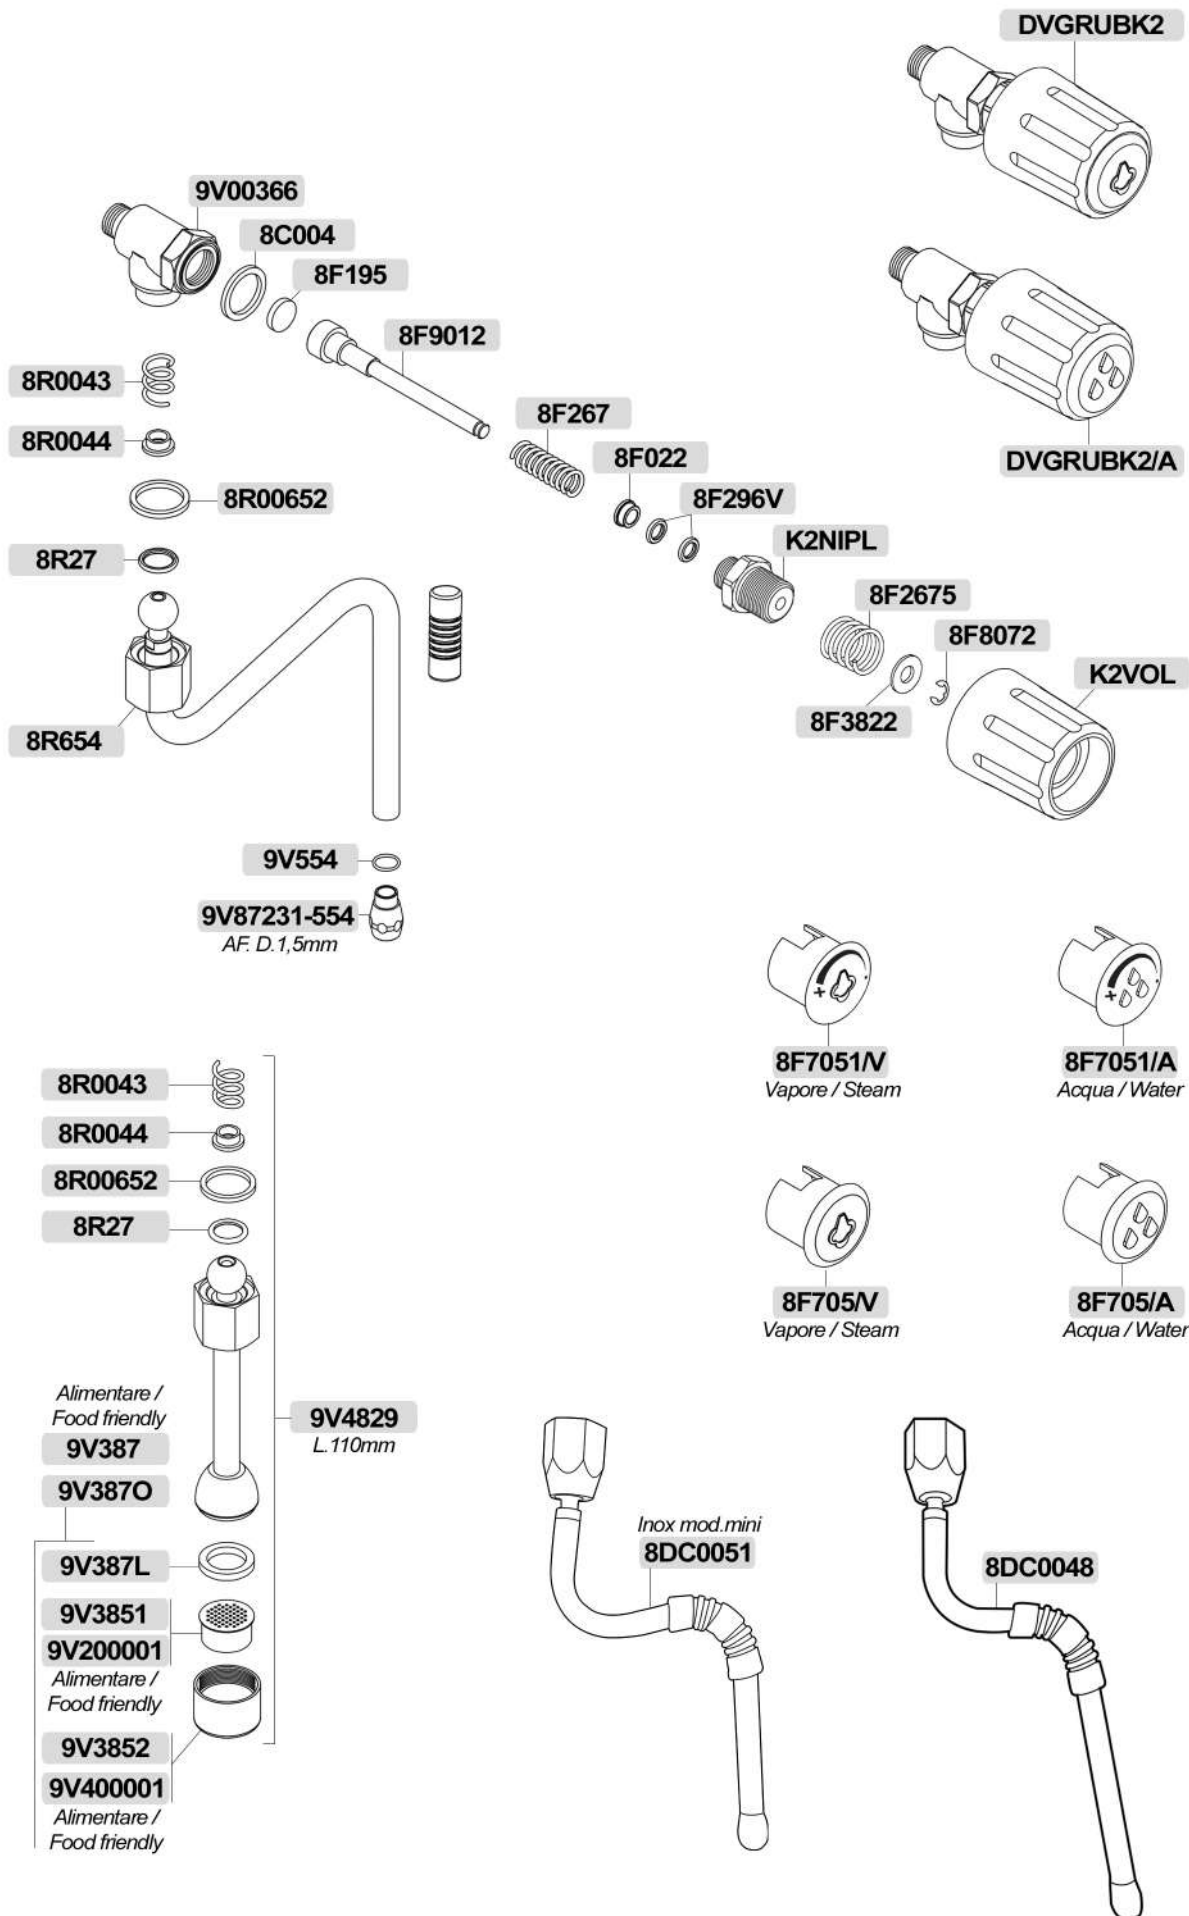

9V28  
165W 230V RPM

8CR30000022

9V10307

9V3601

8CR60000031

Macchine caffè ricambi / Coffee machines spare parts

ECM-ROCKET

Macchine caffè ricambi / Coffee machines spare parts