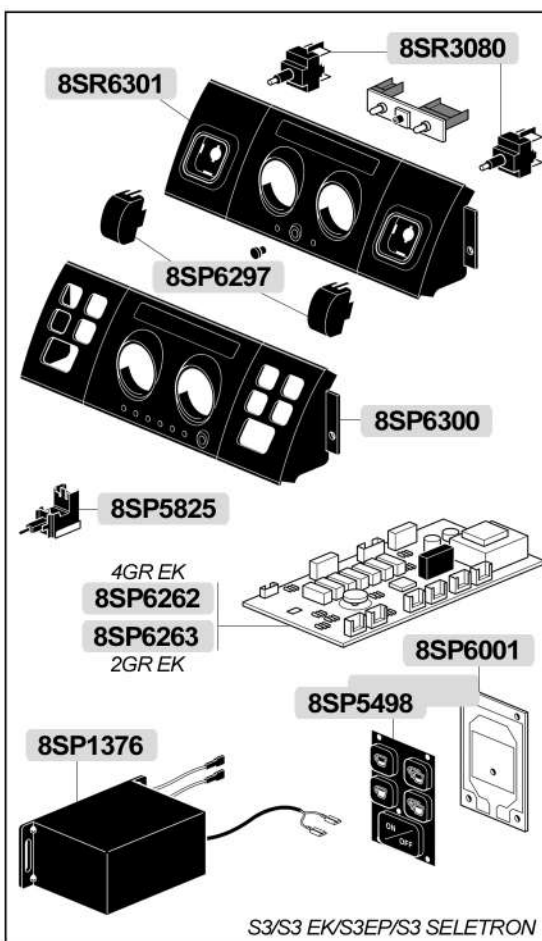

Macchine caffè ricambi / Coffee machines spare parts