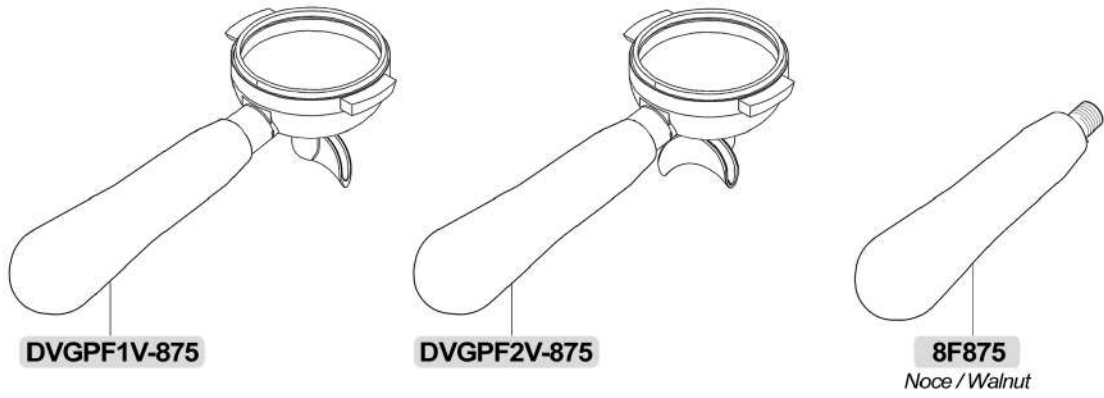

**WEGA**

PORTAFILTRI GRUPPO D.53MM  
D.53MM GROUP PORTAFILTERS

**WEGA**

Macchine caffè ricambi / Coffee machines spare parts

8A61003

8A61004

8A61006

Macchine caffè ricambi / Coffee machines spare parts