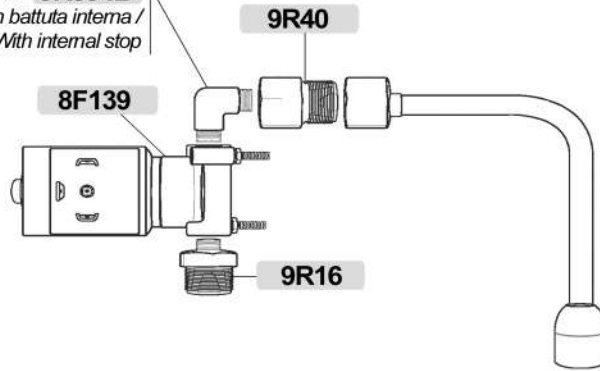

1/4 9R894
1/4 9R894B
Con battuta interna /
With internal stop