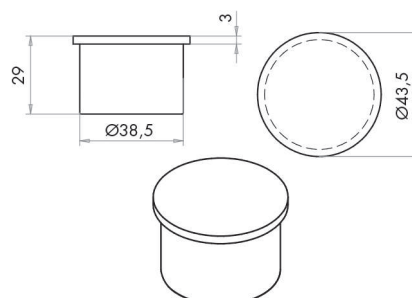

Gruppo erogatore / Coffee machine brand	Codice DVG singola dose DVG code single dose		Codice DVG doppia dose DVG code double dose	
	Estrazione diretta/ Direct extraction	Kit superemulsione/ Super creamy emulsion kit	Estrazione diretta/ Direct extraction	Kit superemulsione/ Super creamy emulsion kit
Astoria	8A9870	8A9870F-XS2	8A9872-32	*
Astoria / Wega grp ø52	8AG9870	8AG9870F-XS2	8AG9872-32	*
Aurora - Brugnetti, Brasilia B61, Casadio, Faema	8F9870	8F9870F-XS2	8F9872-32	8F9872F-XS2
Bezzera, Brasilia BE	8BE9870	8BE9870F-XS2	8BE9872-32	*
Carimali	8CA9870	8CA9870F-XS2	*	8CA9872F-XS2
Cimbali	8C9870	8C9870F-XS2	8C9872-32	8C9872F-XS2
Conti Sacome	8C09870	8C09870F-XS2	8C09872-32	*
Gaggia	8G9870	8G9870F-XS2	8G9872-32	*
La Marzocco	8MZ9870	8MZ9870F-XS2	*	8MZ9872F-XS2
Nuova Simonelli	8NS9870	8NS9870F-XS2	8NS9872-32	8NS9872F-XS2
Nuova Simonelli Appia/Aurelia	8NS9870-AA	8NS9870F-XS2-AA	*	8NS9872F-XS2-AA
Promac, Rancilio, Magister, Elektra	8R9870	8R9870F-XS2	8R9872-32	8R9872F-XS2
La Pavoni	8P9870	8P9870F-XS2	*	*
La San Marco	8SM9870	8SM9870F-XS2	8SM9872-32	8SM9872F-XS2
La San Marco a leva	8SM9870L	8SM9870LF-XS2	*	*
La Spaziale h.11	8SP9870	8SP9870F-XS2	8SP9872-32	8SP9872F-XS2
La Spaziale h.15	*	8SP9870F-XS2-15	*	*
Wega e compatibili	8W9870	8W9870F-XS2	8W9872-32	8W9872F-XS2

* Disponibile a richiesta / Available on request