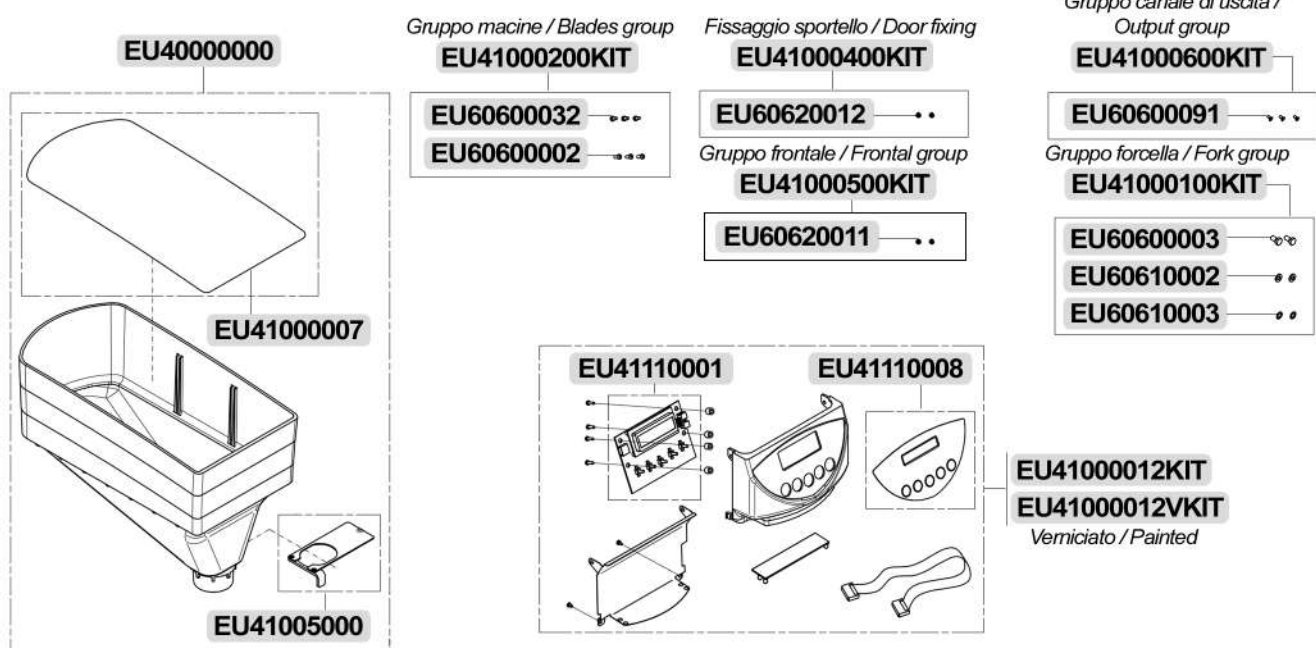

3 TAZZE / 3 CUPS

Codice / Code	
<b>8F38</b>	3/8 alto/high
<b>8F388</b>	3/8 basso/low

MANUALE / MANUAL

AUTOMATICO / AUTOMATIC

DROGHERIA

CASADIO

Macinadosatori / Coffee grinders dosers

Macinadosatori / Coffee grinders dosers