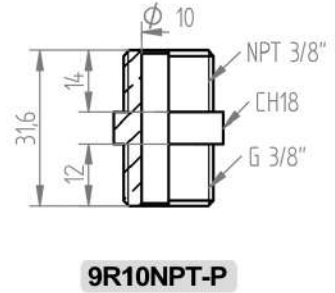

NIPLES (1:1)

DVG

Ricambi / Spare parts