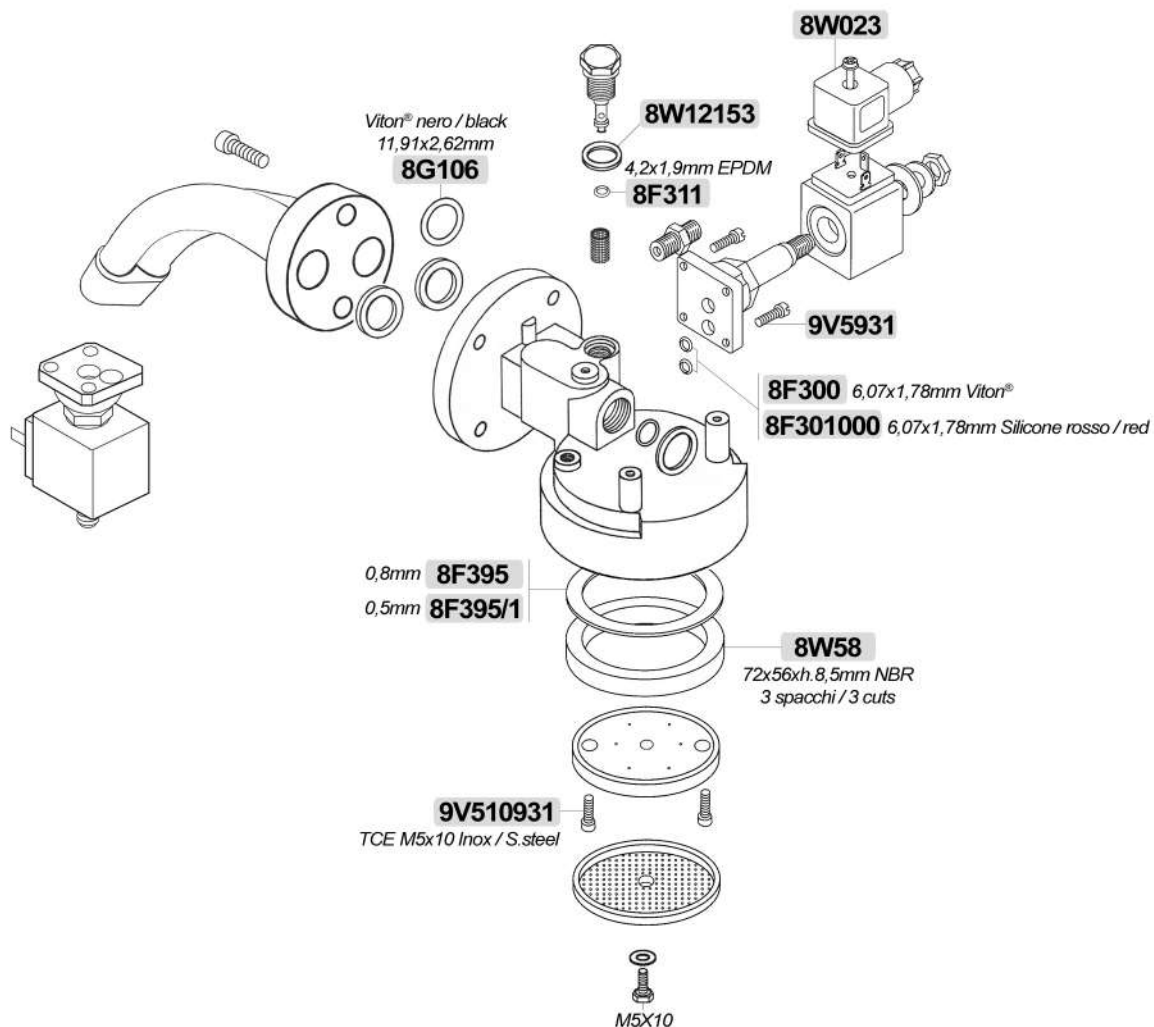

1/4 9R894  
1/4 9R894B  
Con battuta interna /  
With internal stop

Macchine caffè ricambi / Coffee machines spare parts

Macchine caffè ricambi / Coffee machines spare parts

	Elettrovalvola / Solenoid valve				Bobina / Solenoid valve coil			Parte meccanica / Body		Nucleo / Nucleos	
	24V	115V	230V	230V PPS	24V	115V	230V	Vitor®	Rubino / Ruby	Vitor®	Rubino / Ruby
Ode	<b>8S46</b>	<b>8F1311</b>	<b>8F130</b>	<b>8F13013</b>	<b>8S090</b>		<b>8F09802</b>		<b>9V785</b>	<b>6V4506</b>	<b>6V4573</b>
Parker	<b>8F132</b>	<b>8F1331</b>	<b>8F133</b>		<b>8F05</b>	<b>8F4811</b>	<b>8F48</b>	<b>8A4V</b>	<b>8A4</b>		
Lucifer	<b>8C50</b>	<b>8F4199</b>	<b>8F136</b>		<b>8C52</b>	<b>8F61/A</b>	<b>8F61</b>	<b>8C51V</b>	<b>8C51</b>		
Sirai	<b>8F798</b>		<b>9V8045</b>		<b>9V8240</b>			<b>8F797V</b>			