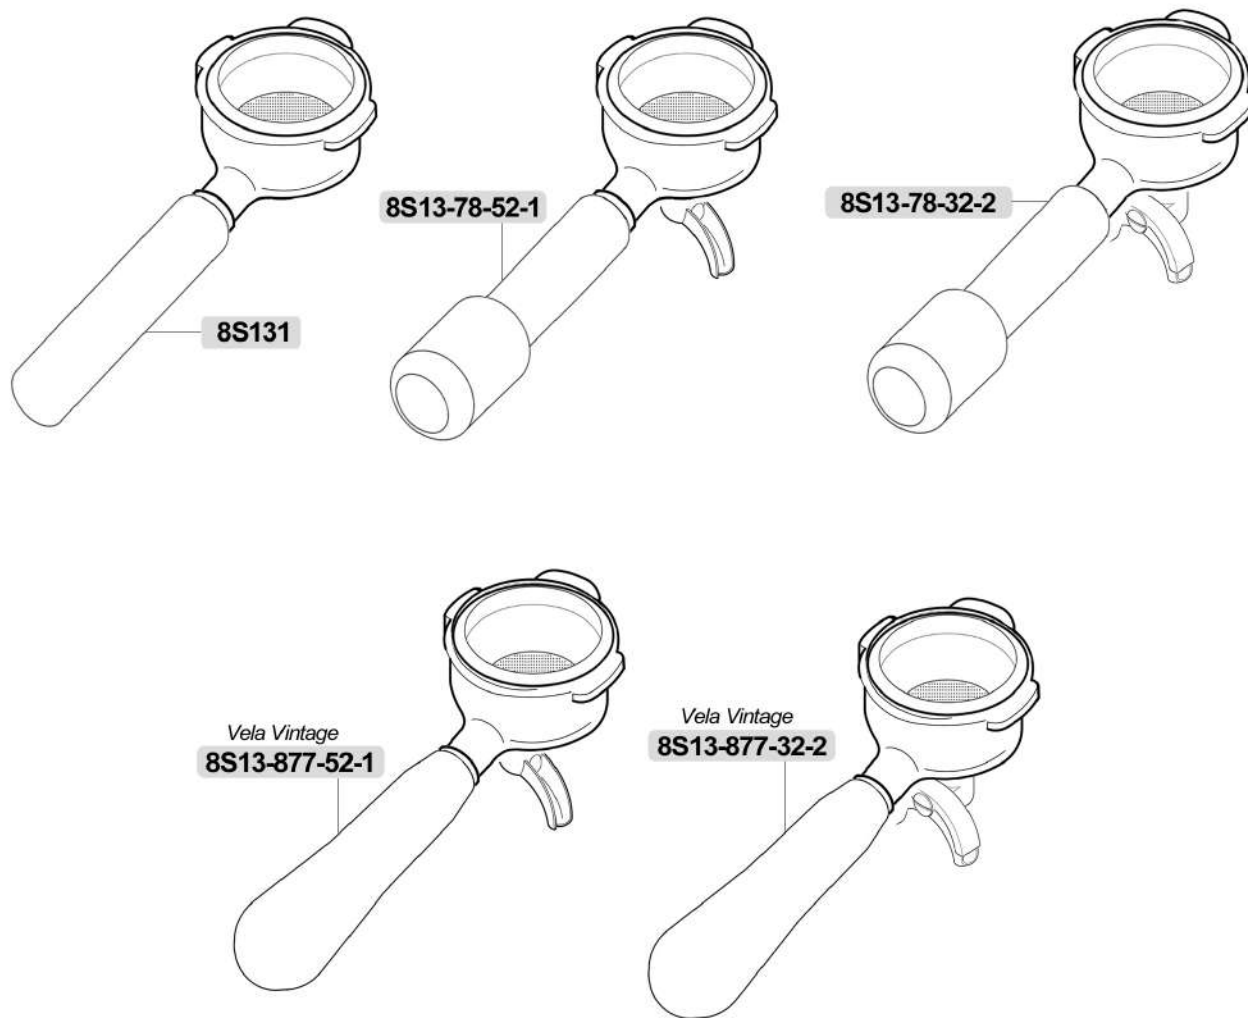

**WEGA**

PORTAFILTRI GRUPPO D.53MM  
D.53MM GROUP PORTAFILTERS

**WEGA**

Macchine caffè ricambi / Coffee machines spare parts

8A61003

8A61004

8A61006

Macchine caffè ricambi / Coffee machines spare parts