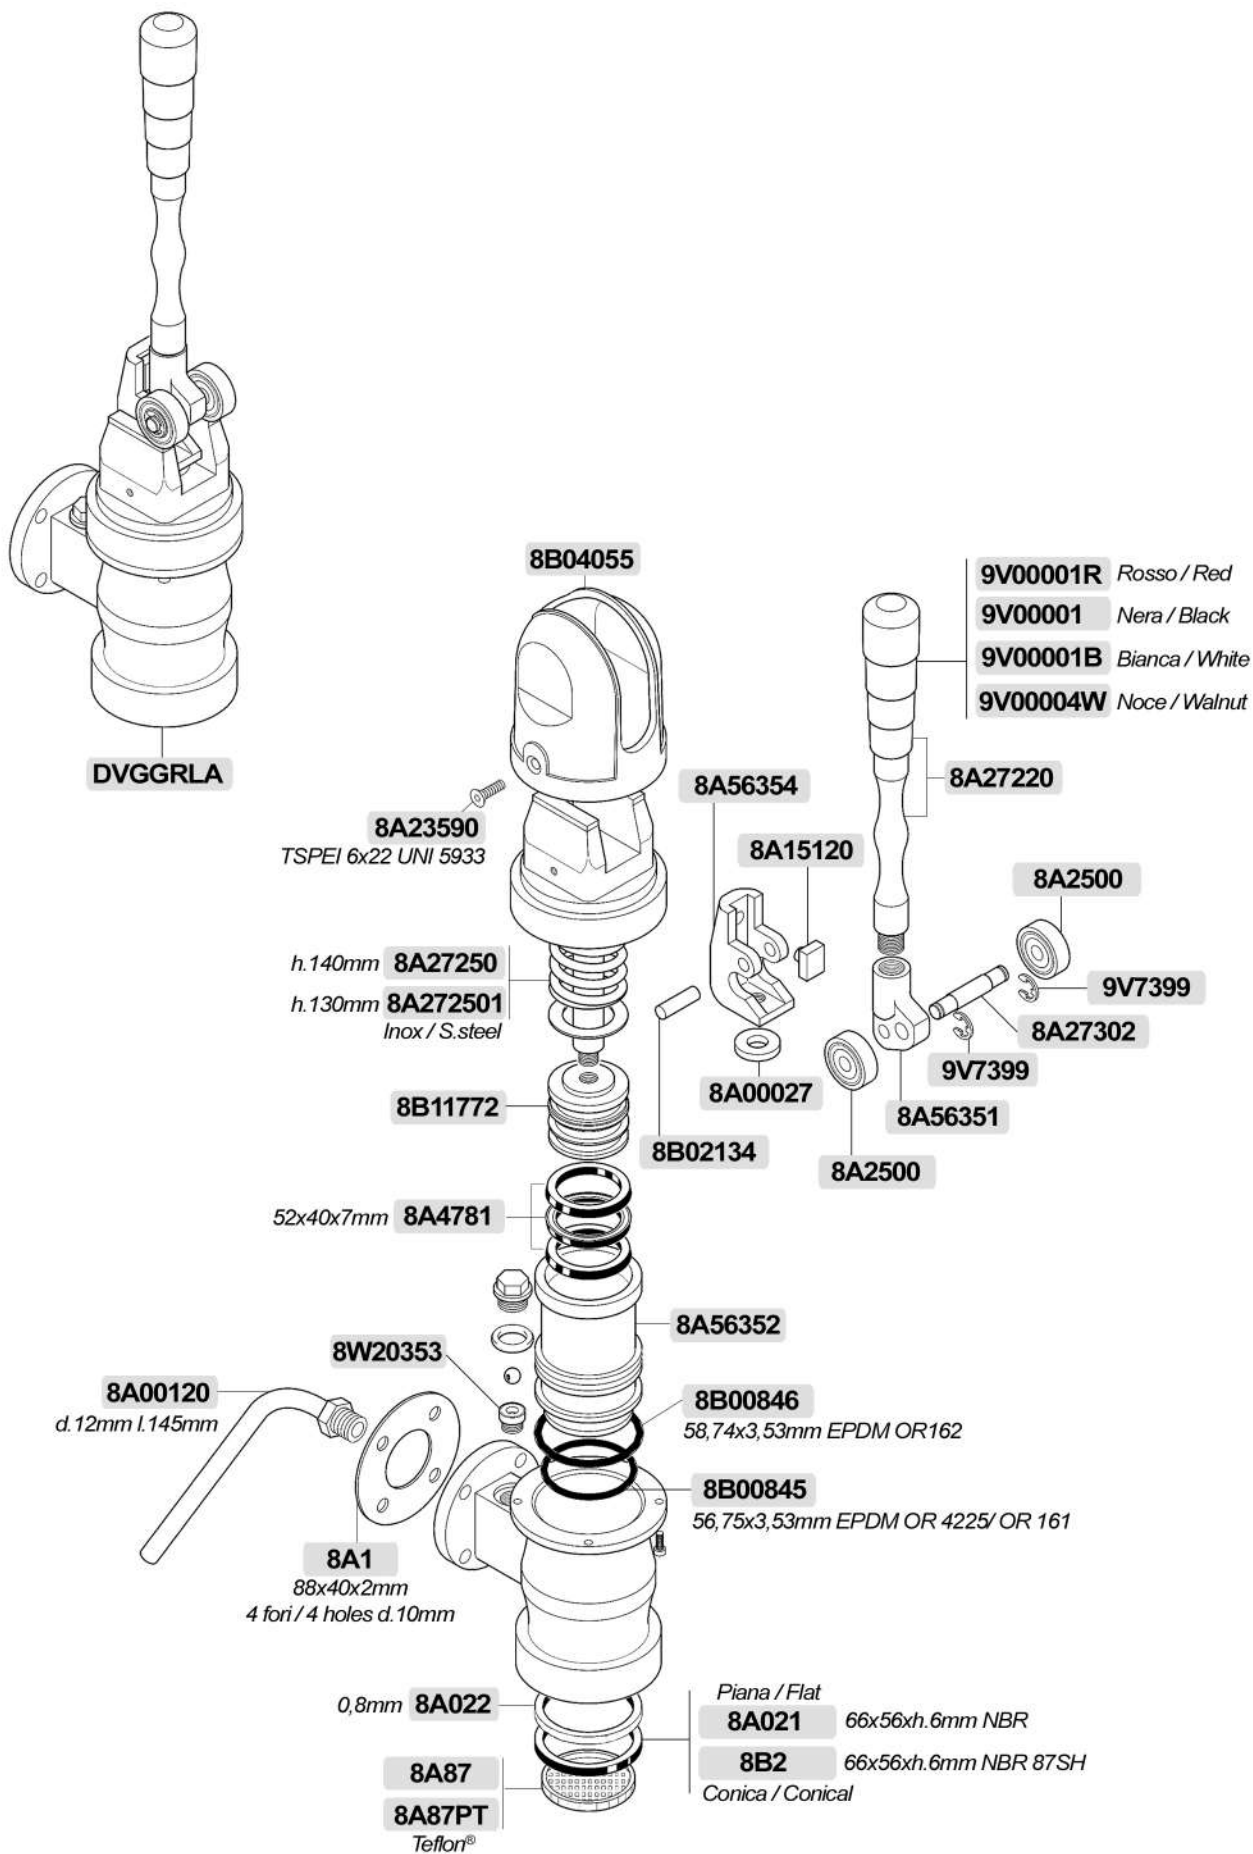

**BRASILIA -
ROSSI**

GRUPPO A LEVA
LEVER GROUP

BRASILIA - ROSSI

Macchine caffè ricambi / Coffee machines spare parts