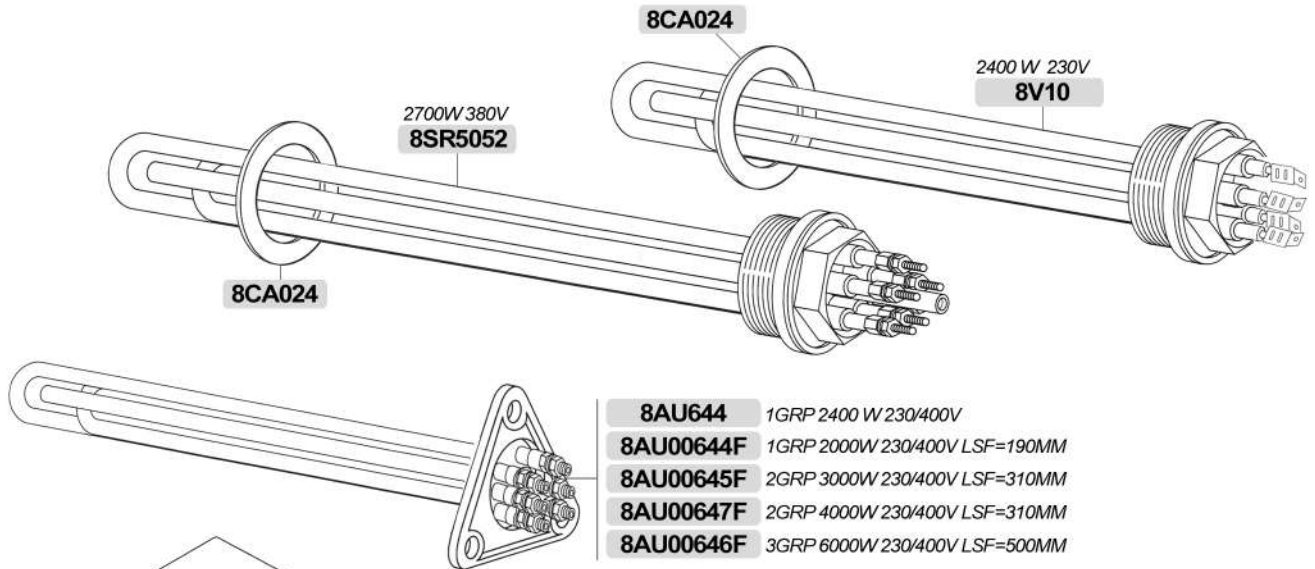

Con buzzer faston / With buzzer faston

- **9D912308** Dos. 1GR CZ 230V
- **9D424** Dos. 1GR 230V
- **9V475** Dos. 2GR CT 230V
- **8AU24** Dos. 2GR 230V
- **8AU25** Dos. 2GR 115V
- **8AU2532** Dos. 3GR 230V

- **8NS042** Reg. Liv. 1E/2C/F 230V - Giemme
- **8NS042/A** Reg. Liv. 1E/2C/F 115V - Giemme
- **9V8332** Reg. Liv. 1E/2C/F 230V - Gicar
- **9V8356** Reg. Liv. 1E/2C/F 115V - Gicar