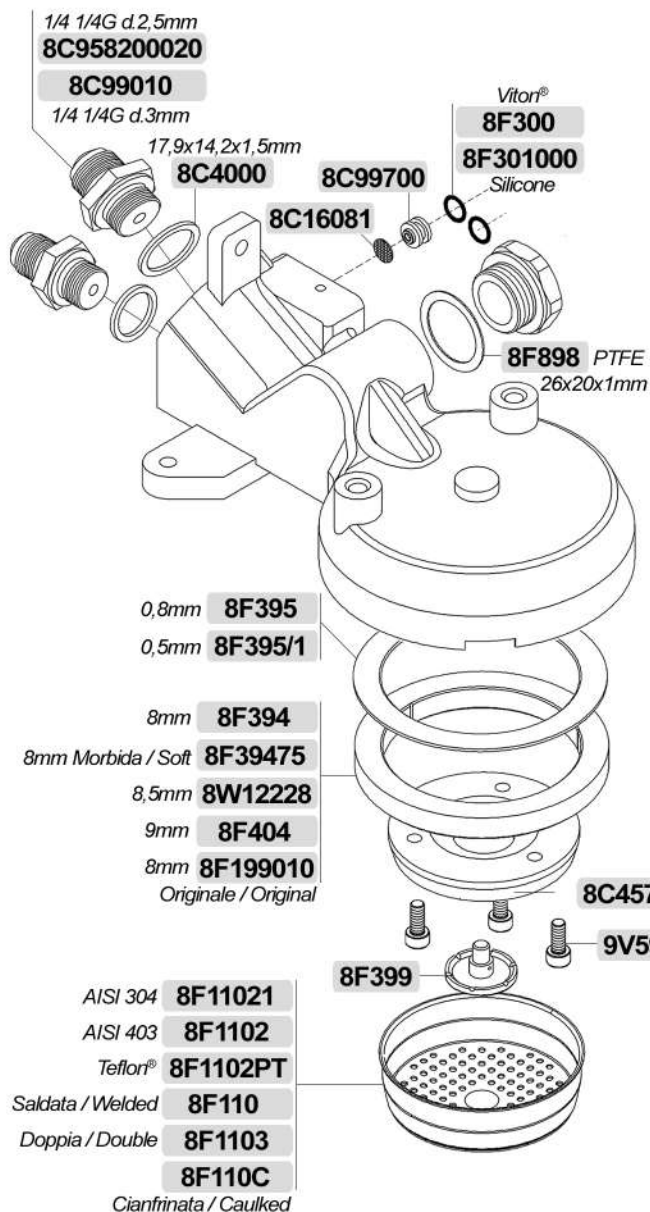

DAFNE, DIECI A/S,
UNIDICI A/S, DODICI A/S

QUINDICI

	Elettrovalvola / Solenoid valve				Bobina / Solenoid valve coil			Parte meccanica / Body		Nucleo / Nucleos	
	24V	115V	230V	230V PPS	24V	115V	230V	Vitor®	Rubino / Ruby	Vitor®	Rubino / Ruby
Ode	8S46	8F1311	8F130	8F13013	8S090		8F09802		9V785	6V4506	6V4573
Parker	8F132	8F1331	8F133		8F05	8F4811	8F48	8A4/V	8A4		
Lucifer	8C50	8F4199	8F136		8C52	8F61/A	8F61	8C51/V	8C51		
Sirai	8F798		9V8045		9V8240			8F797/V