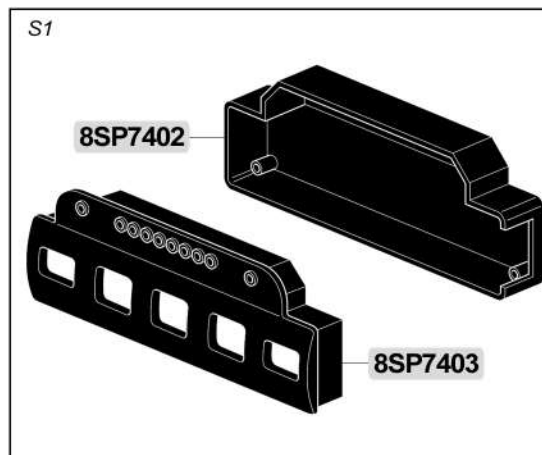

- 8SP504 25A 4P
- 8SP503 25A 2P
- 8SP2496 32A