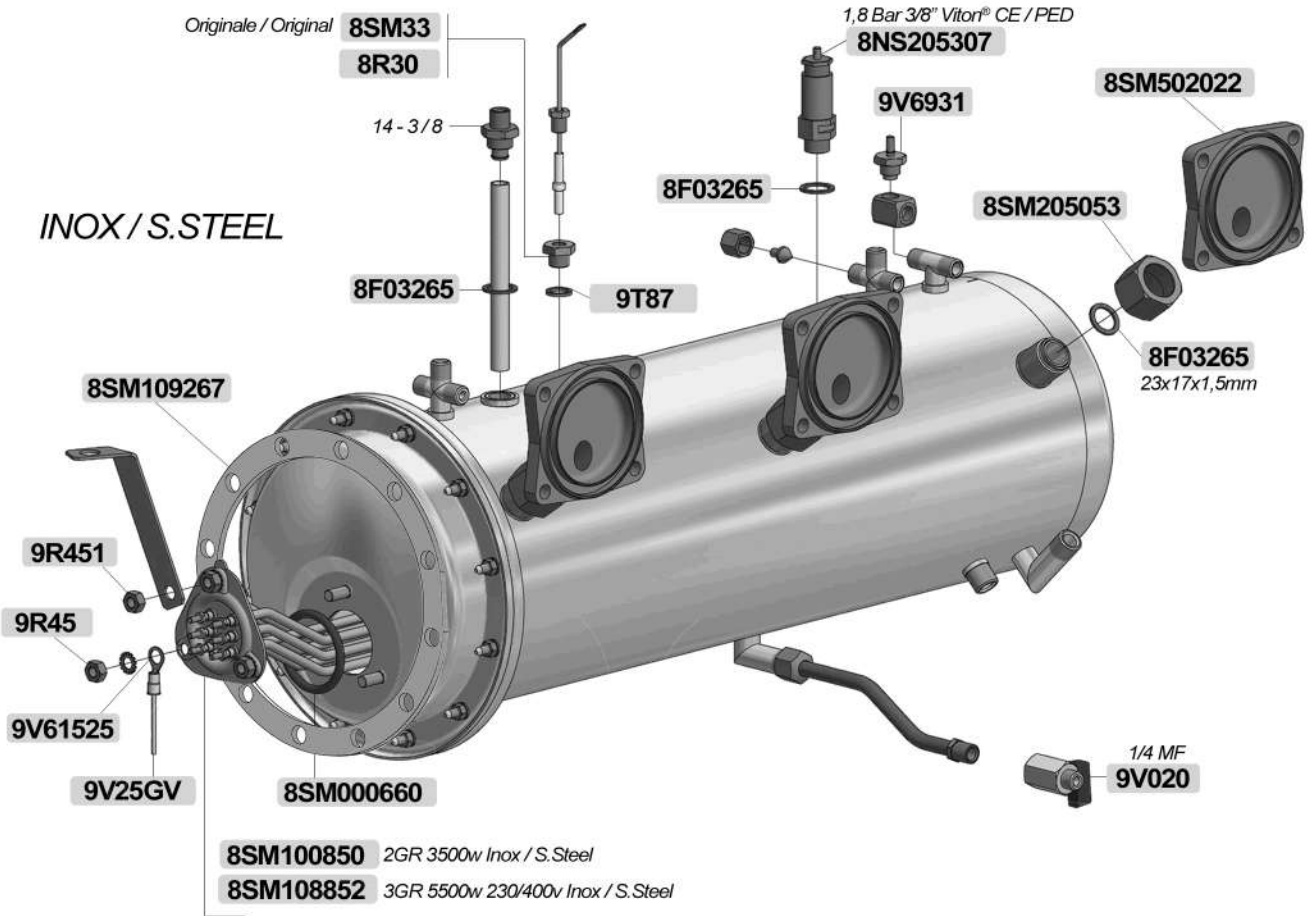

1"1/4

	Elettrovalvola / Solenoid valve				Bobina / Solenoid valve coil			Parte meccanica / Body		Nucleo / Nucleos	
	24V	115V	230V	230V PPS	24V	115V	230V	Vitor®	Rubino / Ruby	Vitor®	Rubino / Ruby
Ode	8S46	8F1311	8F130	8F13013	8S090		8F09802		9V785	6V4506	6V4573
Parker	8F132	8F1331	8F133		8F05	8F4811	8F48	8A4/V	8A4		
Lucifer	8C50	8F4199	8F136		8C52	8F61/A	8F61	8C51/V	8C51		
Sirai	8F798		9V8045		9V8240			8F797/V			