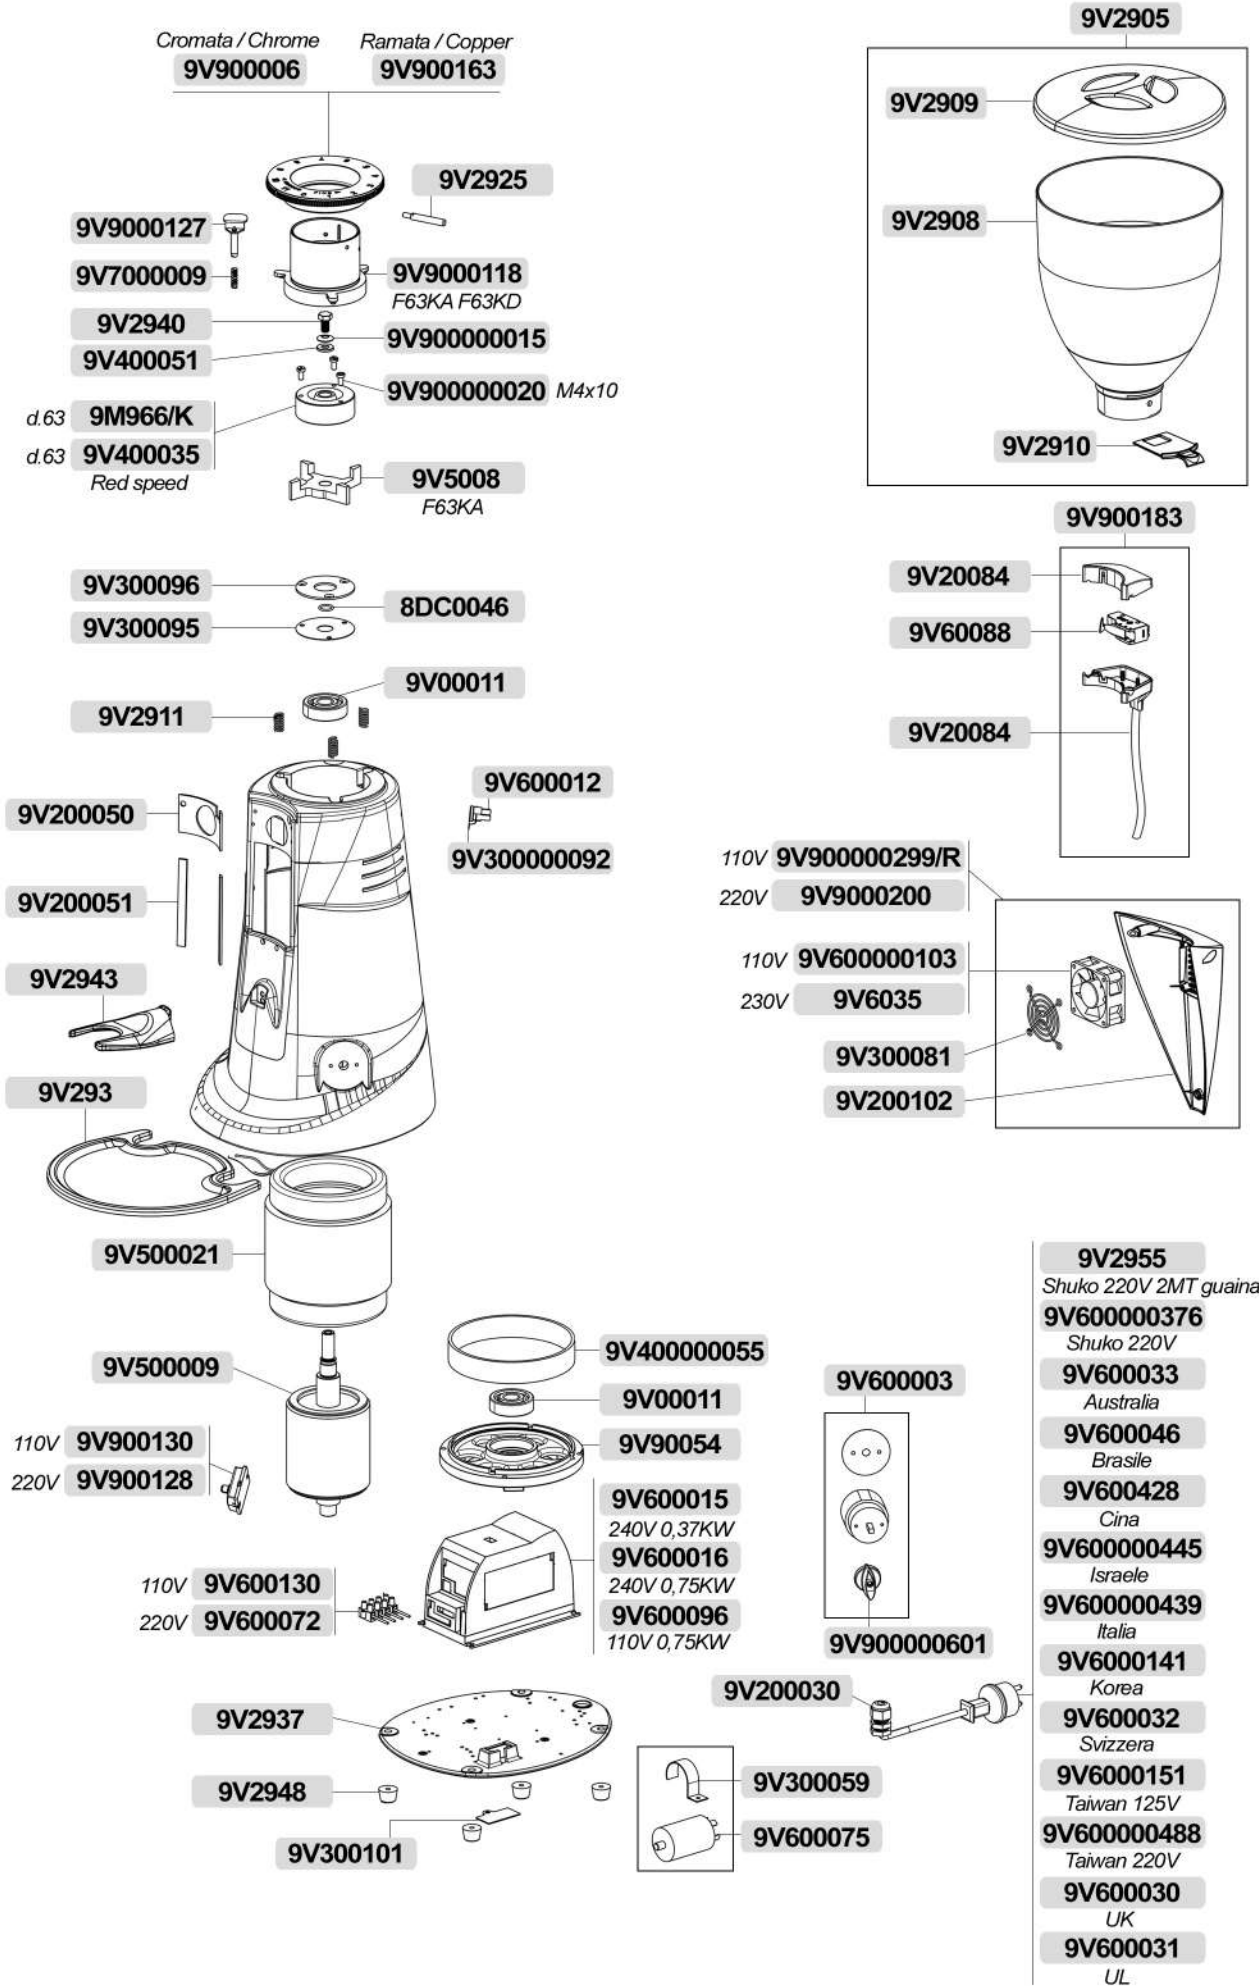

FIorenzato MC

Macinadosatori / Coffee grinders dosers