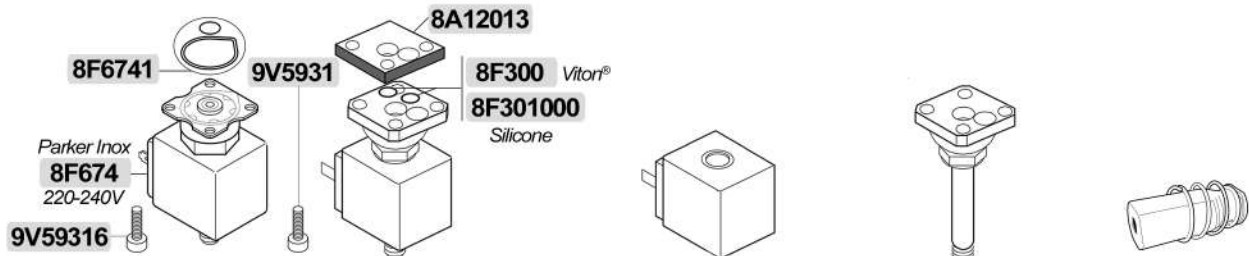

	Elettrovalvola / Solenoid valve				Bobina / Solenoid valve coil			Parte meccanica / Body		Nucleo / Nucleos	
	24V	115V	230V	230V PPS	24V	115V	230V	Vitor®	Rubino / Ruby	Vitor®	Rubino / Ruby
Ode	<b>8S46</b>	<b>8F1311</b>	<b>8F130</b>	<b>8F13013</b>	<b>8S090</b>		<b>8F09802</b>		<b>9V785</b>	<b>6V4506</b>	<b>6V4573</b>
Parker	<b>8F132</b>	<b>8F1331</b>	<b>8F133</b>		<b>8F05</b>	<b>8F4811</b>	<b>8F48</b>	<b>8A4/V</b>	<b>8A4</b>		
Lucifer	<b>8C50</b>	<b>8F4199</b>	<b>8F136</b>		<b>8C52</b>	<b>8F61/A</b>	<b>8F61</b>	<b>8C51/V</b>	<b>8C51</b>		
Sirai	<b>8F798</b>		<b>9V8045</b>		<b>9V8240</b>			<b>8F797/V</b>			