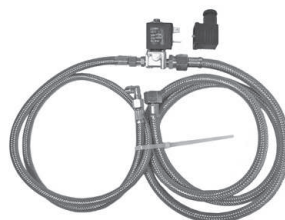

Codice/Code	Caratteristiche / Specifics
9V7000	Rete idrica / Water mains kit

DVG

Ricambi / Spare parts