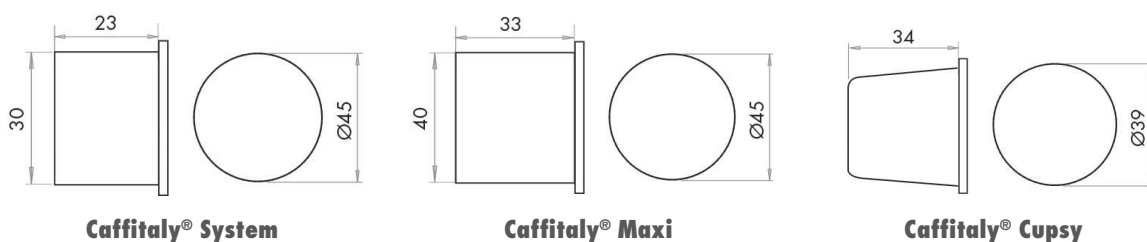

Caffitaly® System

Caffitaly® Maxi

Caffitaly® Copsy

Gruppo erogatore / Coffee machine brand	SYSTEM	MAXI	CUPSY
Cimbali	8C9870F-XS2-CY-0	8C9870F-CYMAX-0	8C9870F-CPY-0
Dalla Corte	8DC9870F-XS2-CY-0	8DC9870F-CYMAX-0	8DC9870F-CPY-0
Faema	8F9870F-XS2-CY-0	8F9870F-CYMAX-0	8F9870F-CPY-0
Rancilio	8R9870F-XS2-CY-0	8R9870F-CYMAX-0	8R9870F-CPY-0
La San Marco	8SM9870F-XS2-CY-0	8SM9870F-CYMAX-0	8SM9870F-CPY-0
Wega	8W9870F-XS2-CY-0	8W9870F-CYMAX-0	8W9870F-CPY-0