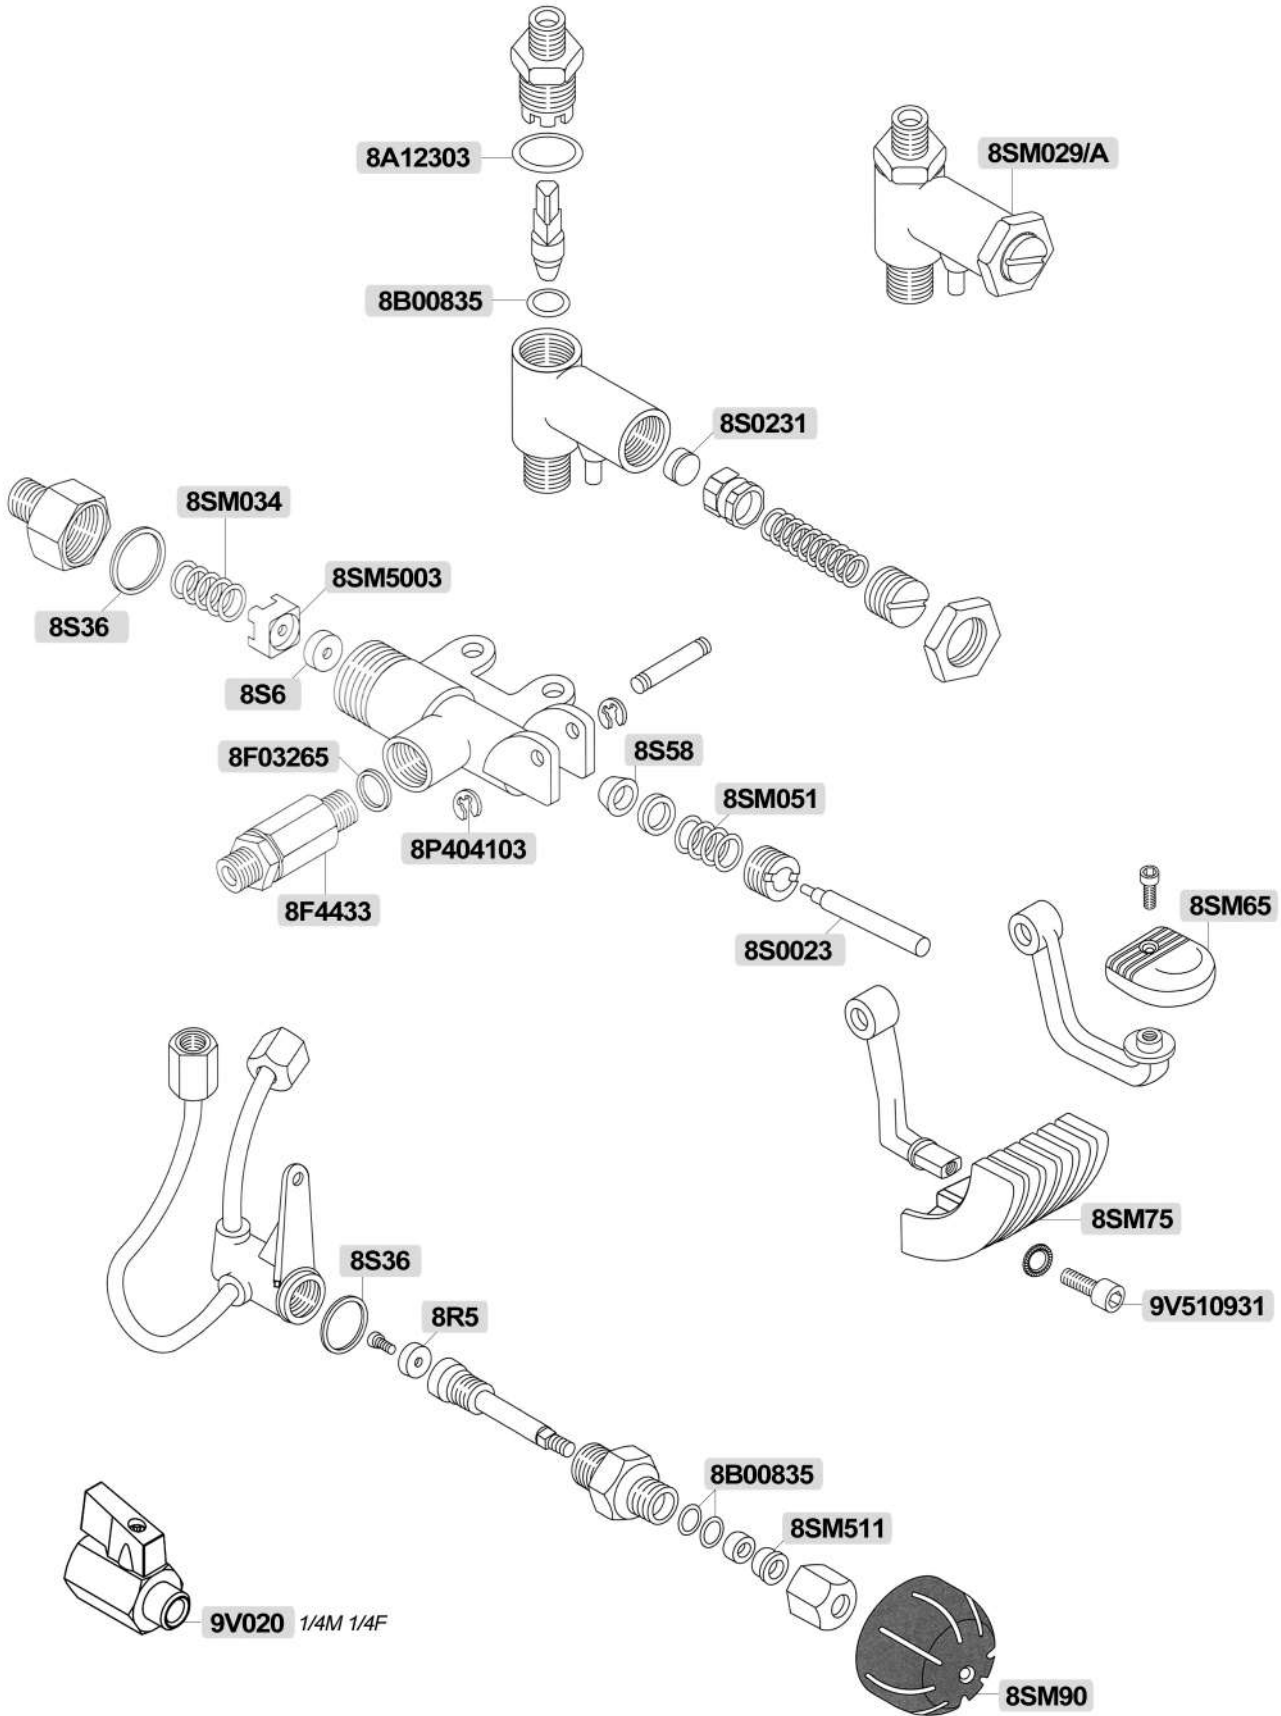

1"1/4

	Elettrovalvola / Solenoid valve				Bobina / Solenoid valve coil			Parte meccanica / Body		Nucleo / Nucleos	
	24V	115V	230V	230V PPS	24V	115V	230V	Vitor®	Rubino / Ruby	Vitor®	Rubino / Ruby
Ode	8S46	8F1311	8F130	8F13013	8S090		8F09802		9V785	6V4506	6V4573
Parker	8F132	8F1331	8F133		8F05	8F4811	8F48	8A4/V	8A4		
Lucifer	8C50	8F4199	8F136		8C52	8F61/A	8F61	8C51/V	8C51		
Sirai	8F798		9V8045		9V8240			8F797/V			