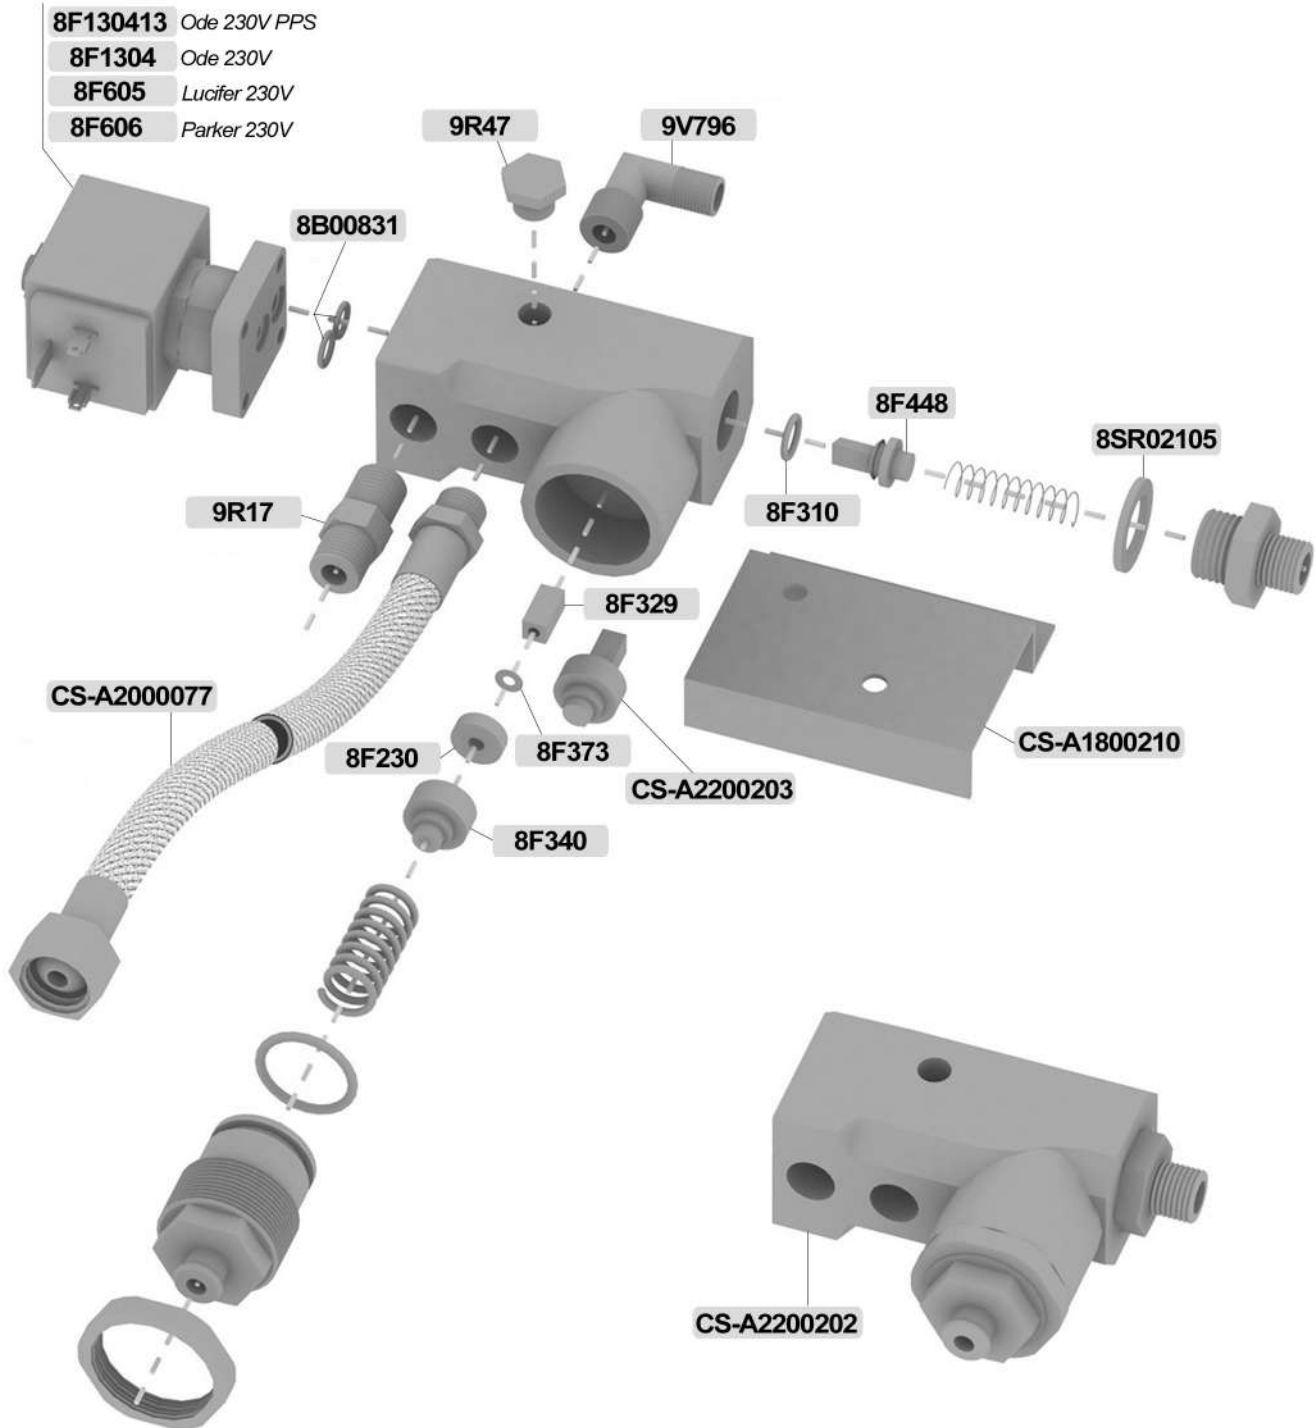

Macchine caffè ricambi / Coffee machines spare parts