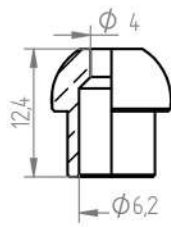

OGIVE / WELDING END CUP (2:1)

8F43