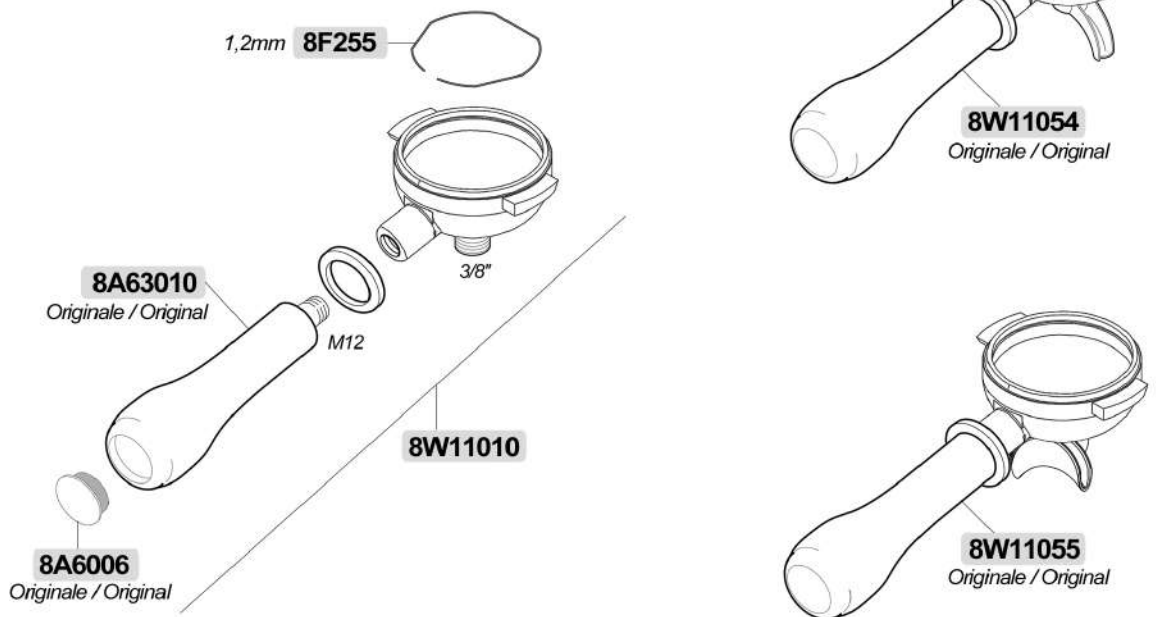

**WEGA**

PORTAFILTRI GRUPPO D.53MM  
D.53MM GROUP PORTAFILTERS

**WEGA**

Macchine caffè ricambi / Coffee machines spare parts

8A61003

8A61004

8A61006

Macchine caffè ricambi / Coffee machines spare parts