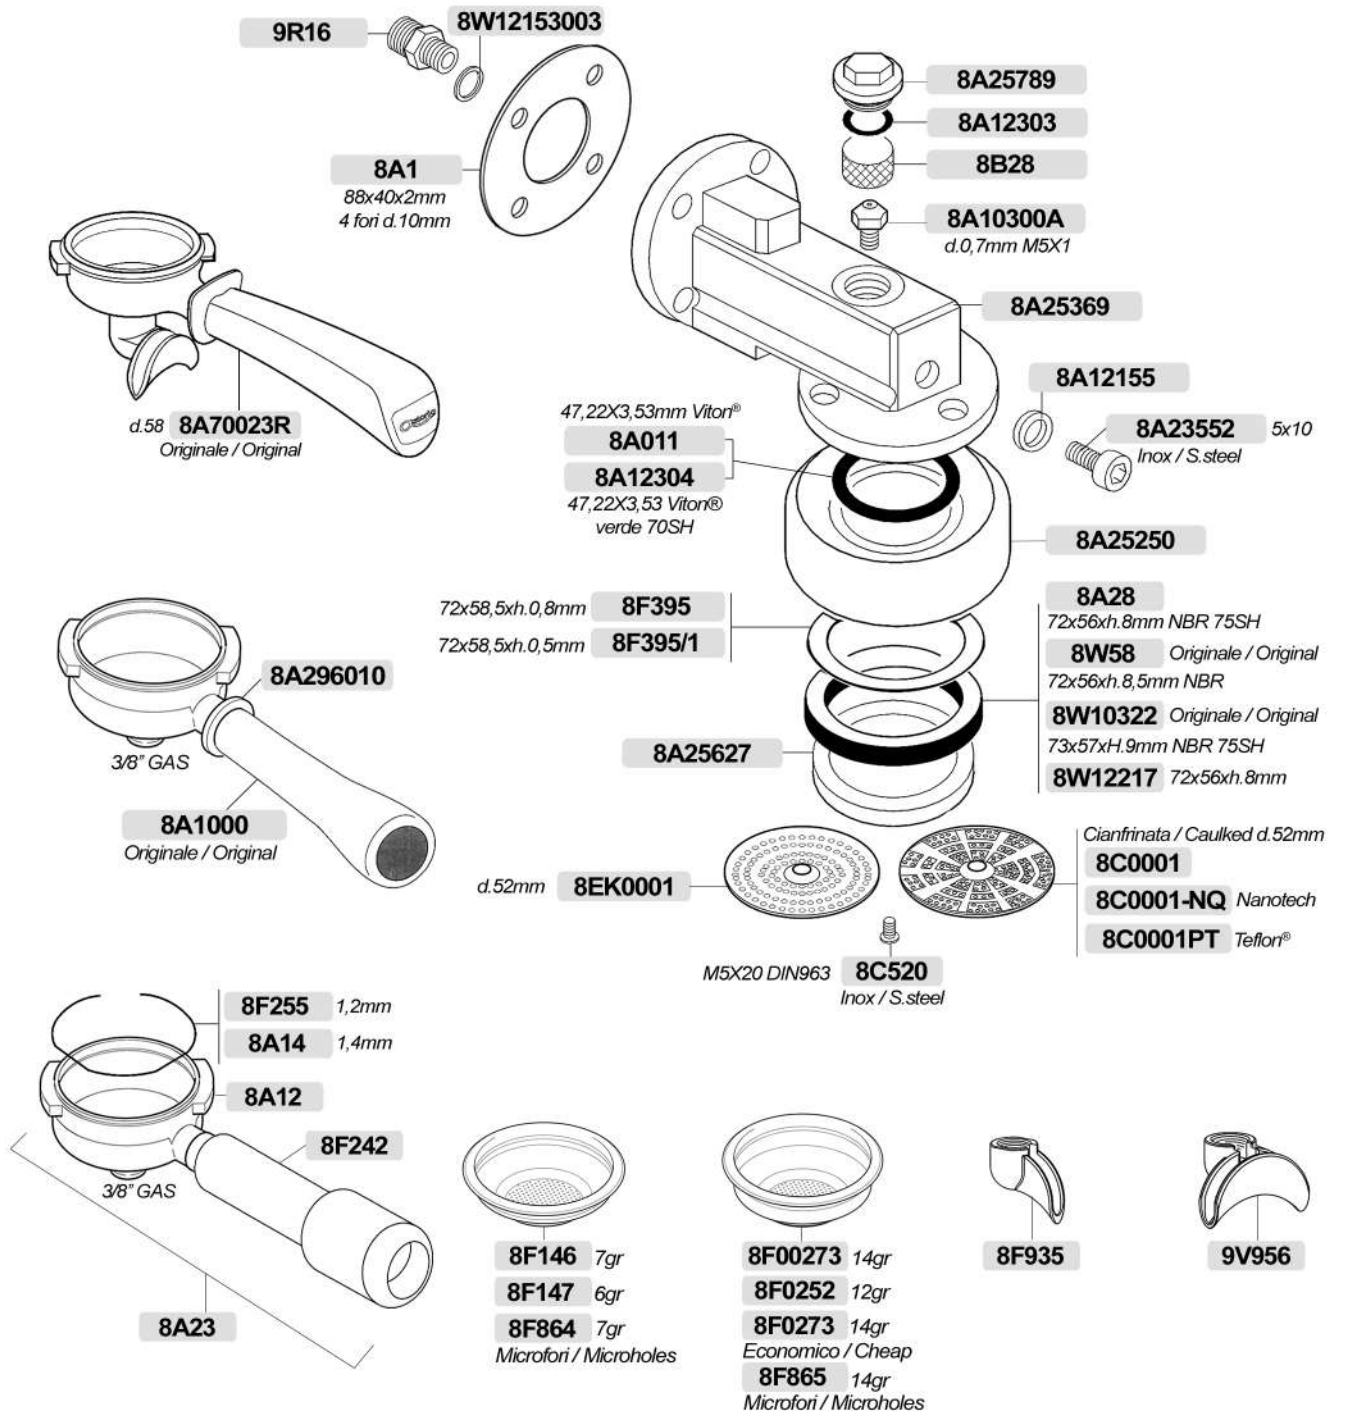

Elettrovalvola / Solenoid valve				Bobina / Solenoid valve coil			Parte meccanica / Body		Nucleo / Nucleos	
	24V	115V	230V	230V PPS	24V	115V	230V	Vitor®	Rubino / Ruby	Vitor®	Rubino / Ruby
Ode	8S46	8F1311	8F130	8F13013	8S090		8F09802		9V785	6V4506	6V4573
Parker	8F132	8F1331	8F133		8F05	8F4811	8F48	8A4/V	8A4		
Lucifer	8C50	8F4199	8F136		8C52	8F61/A	8F61	8C51/V	8C51		
Sirai	8F798		9V8045		9V8240			8F797/V