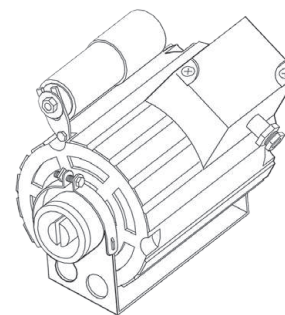

Codice / Code	Specifiche / Characteristics
9V0654	165W 230V 50Hz a fascetta

DVG