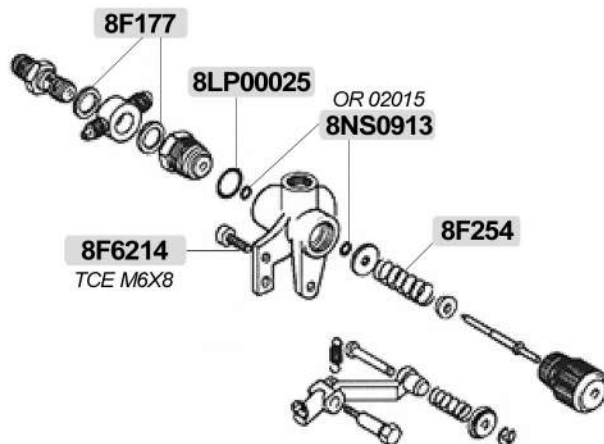

Originale / Original

**8EK435039**

Originale / Original

**8EK436039**

**PFMZ2W-956-28**

Completo / Complete  
**8EK6039** Classic 2 GR

	Elettrovalvola / Solenoid valve				Bobina / Solenoid valve coil			Parte meccanica / Body		Nucleo / Nucleos	
	24V	115V	230V	230V PPS	24V	115V	230V	Vitor®	Rubino / Ruby	Vitor®	Rubino / Ruby
Ode	8S46	8F1311	8F130	8F13013	8S090		8F09802		9V785	6V4506	6V4573
Parker	8F132	8F1331	8F133		8F05	8F4811	8F48	8A4/V	8A4		
Lucifer	8C50	8F4199	8F136		8C52	8F61/A	8F61	8C51/V	8C51		
Sirai	8F798		9V8045		9V8240			8F797/V			