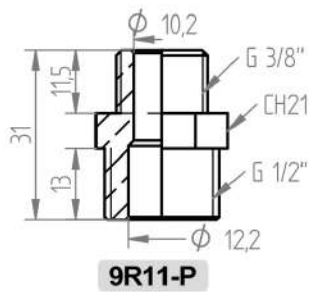

NIPLES (1:1)

DVG

Ricambi / Spare parts