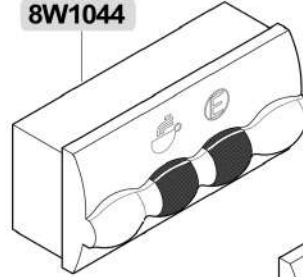

Pulsantiera 2T servizi /
2T service touchpanel

8W1044