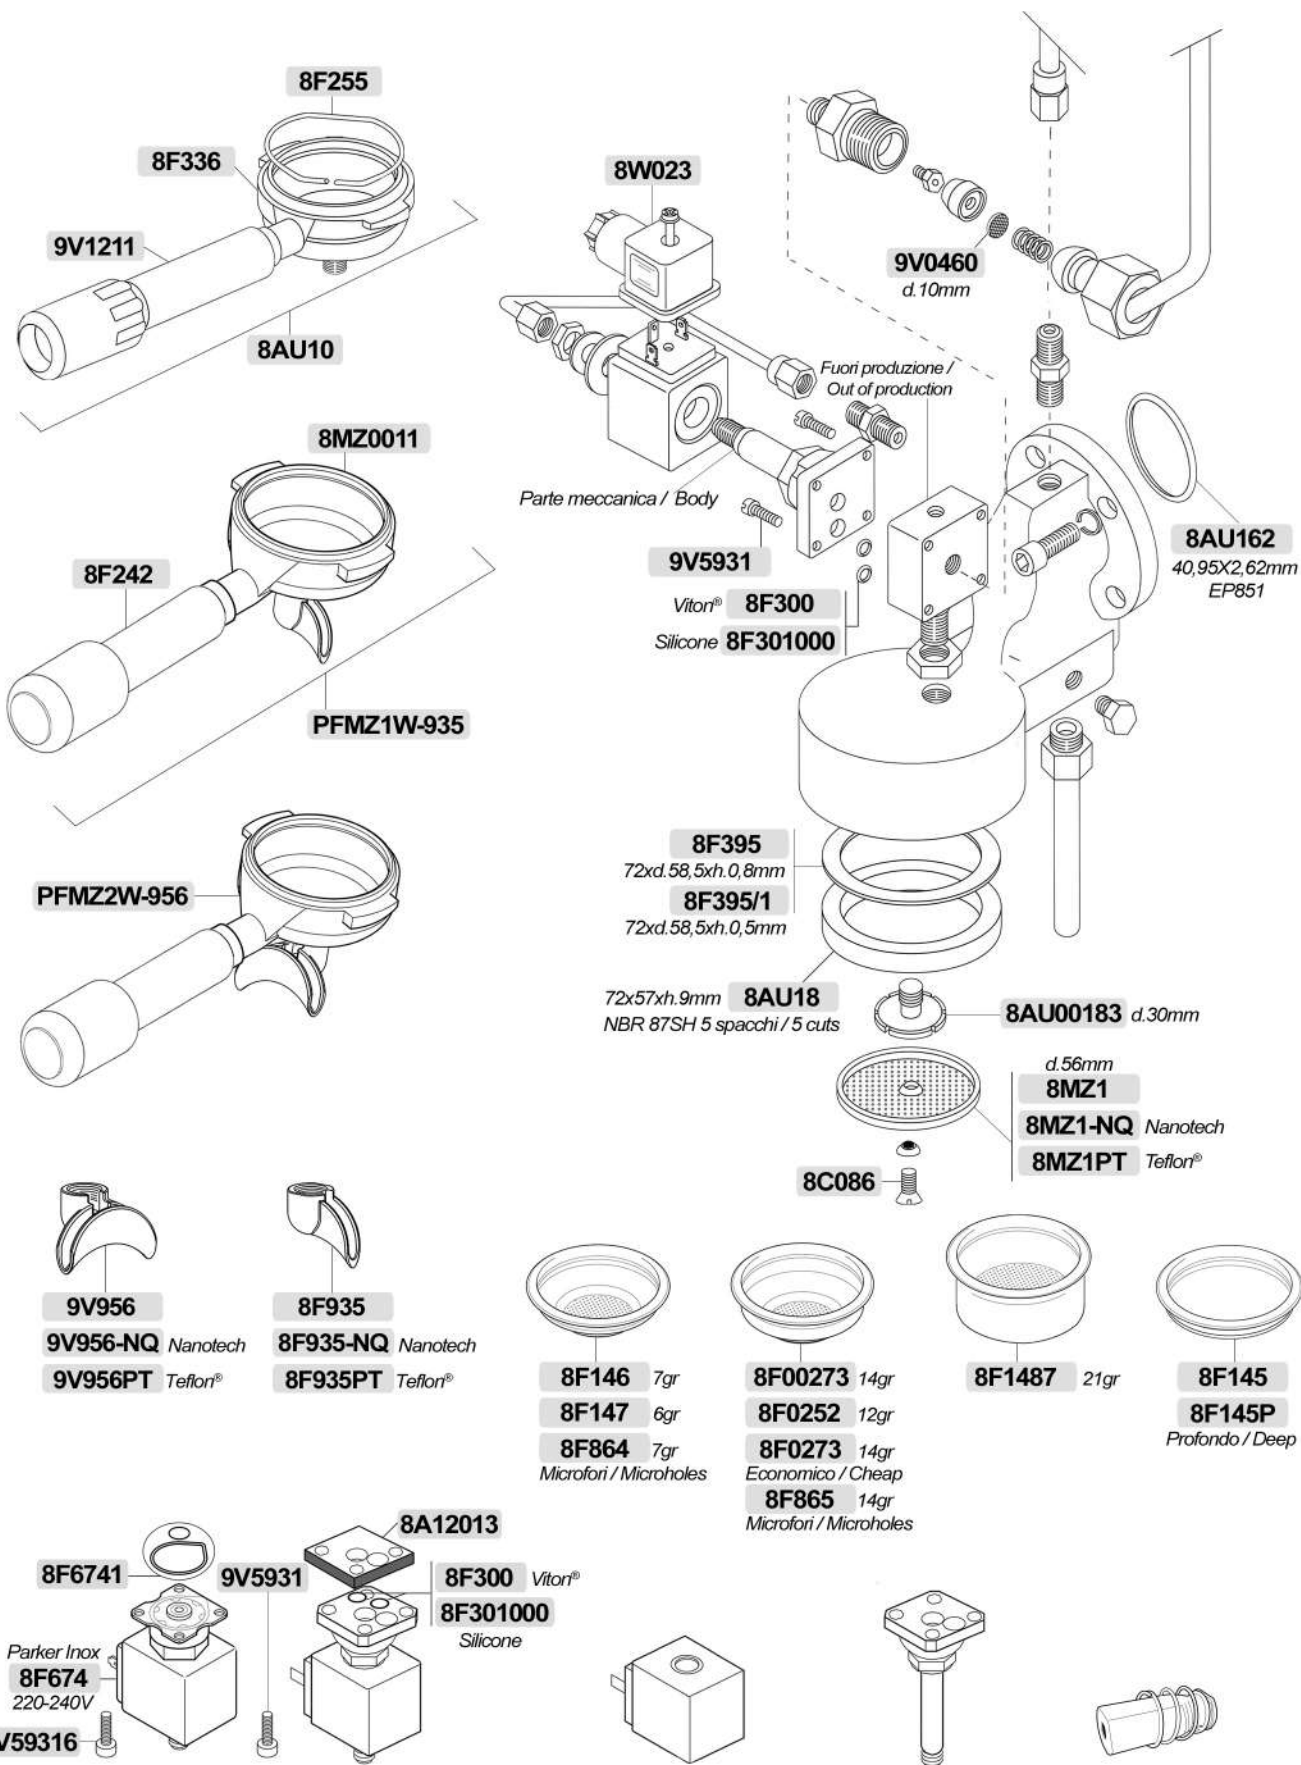

- 9V4896** 169-18° EGO
- 9V48960** 169-18°

**8A6**  
D.60mm 0-2,50-16 BAR

**8W39**  
D.63mm 0-30-15 BAR

**8A21109**  
D.63mm 0-2,50-16 BAR

**8A33**  
D.52mm 0-3 BAR

Macchine caffè ricambi / Coffee machines spare parts