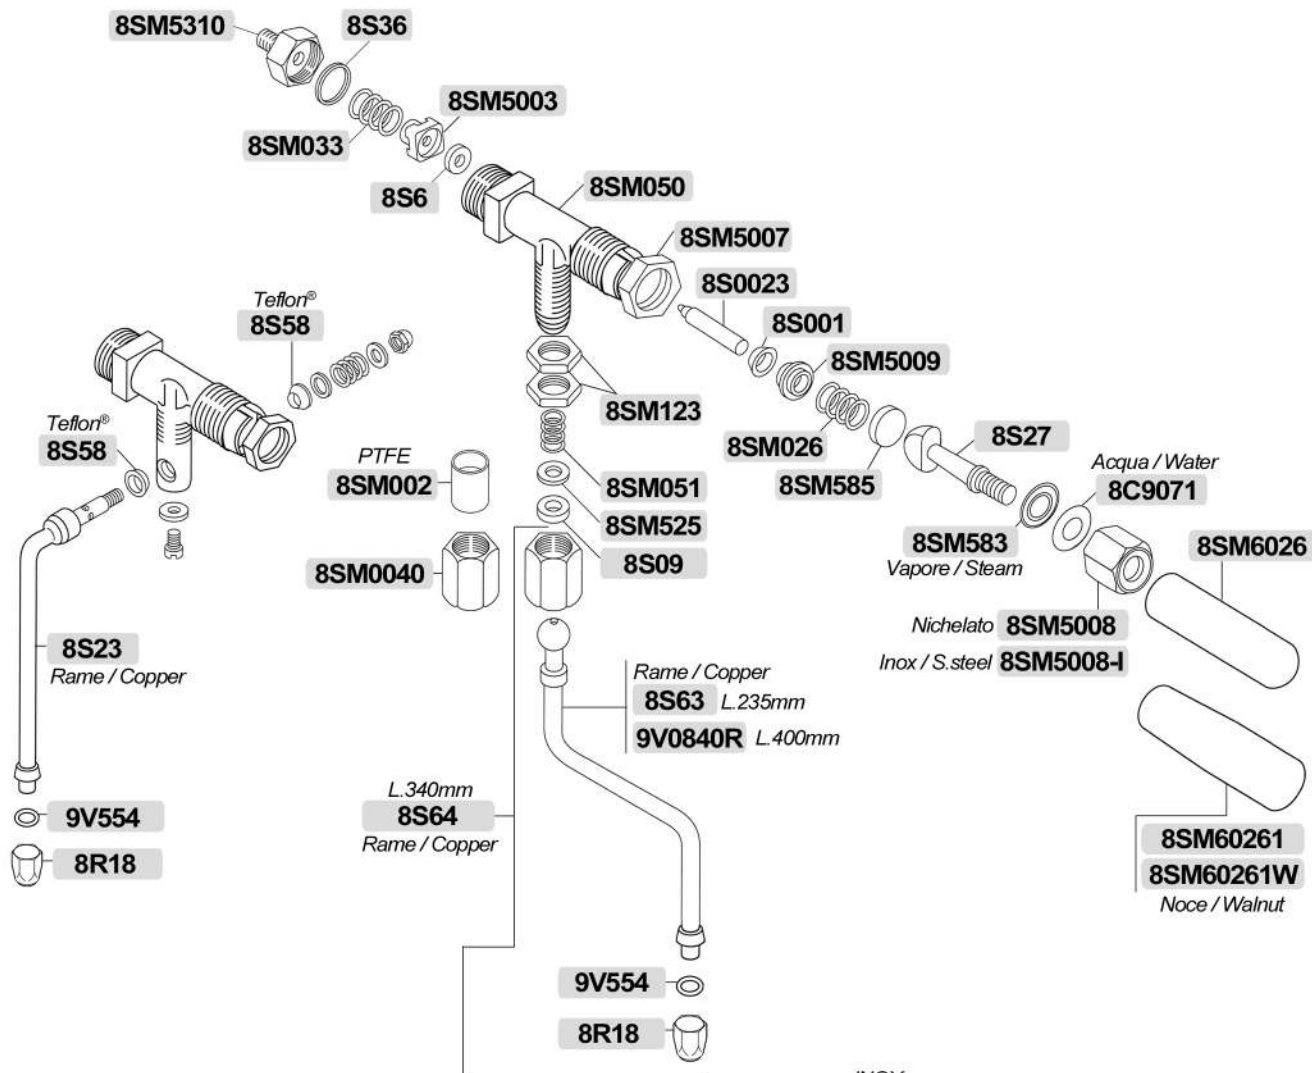

1"1/4

	Elettrovalvola / Solenoid valve				Bobina / Solenoid valve coil			Parte meccanica / Body		Nucleo / Nucleos	
	24V	115V	230V	230V PPS	24V	115V	230V	Vitor®	Rubino / Ruby	Vitor®	Rubino / Ruby
Ode	8S46	8F1311	8F130	8F13013	8S090		8F09802		9V785	6V4506	6V4573
Parker	8F132	8F1331	8F133		8F05	8F4811	8F48	8A4/V	8A4		
Lucifer	8C50	8F4199	8F136		8C52	8F61/A	8F61	8C51/V	8C51		
Sirai	8F798		9V8045		9V8240			8F797/V			