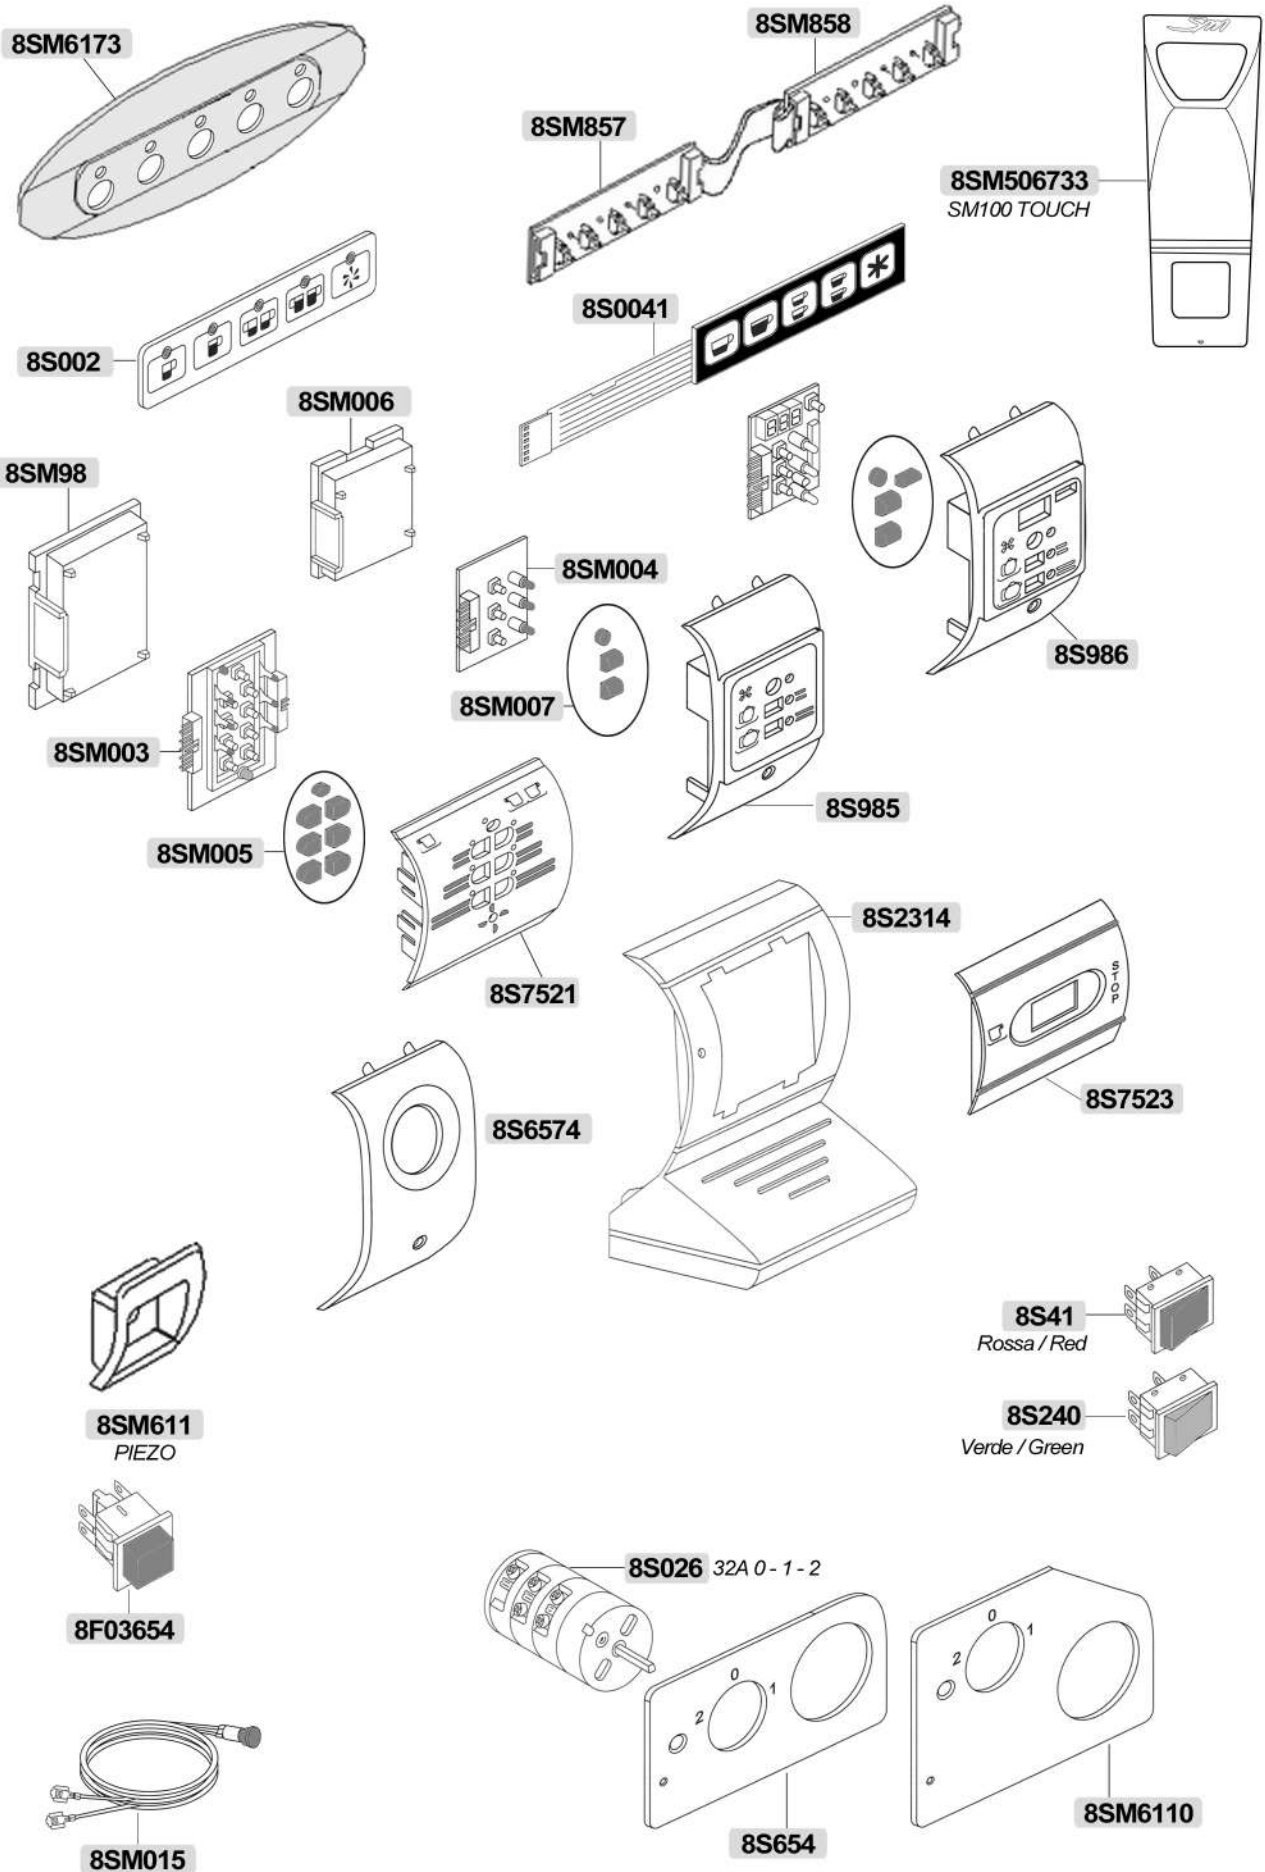

1"1/4

	Elettrovalvola / Solenoid valve				Bobina / Solenoid valve coil			Parte meccanica / Body		Nucleo / Nucleos	
	24V	115V	230V	230V PPS	24V	115V	230V	Vitor®	Rubino / Ruby	Vitor®	Rubino / Ruby
Ode	8S46	8F1311	8F130	8F13013	8S090		8F09802		9V785	6V4506	6V4573
Parker	8F132	8F1331	8F133		8F05	8F4811	8F48	8A4/V	8A4		
Lucifer	8C50	8F4199	8F136		8C52	8F61/A	8F61	8C51/V	8C51		
Sirai	8F798		9V8045		9V8240			8F797/V			