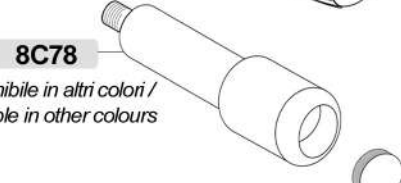

8C78

Disponibile in altri colori /
Available in other colours

9V875 Nero / Black

9V876 Cromato / Chromed

Originale / Original

8C2320 6gr

Compatible

8C5S 7gr

8C66 6gr

8C68124 6/9gr

Competizione / Competition

8C010 12gr

8C003 14gr

8C68224 12/18gr

Competizione / Competition

Filtro cieco / Blind filter

8F145

8F145P

Profondo / Deep

Filtro cieco / Blind filter

8C0036

Gomma / Rubber

8C0021

8C0014

M16 **8C468** Basso / Low 33mm

M16 **8F3416** Alto / High 42mm

8C634 M16

Compatible

8C469 M16

8C6351 M16

8C956
Basso / Low

8C085