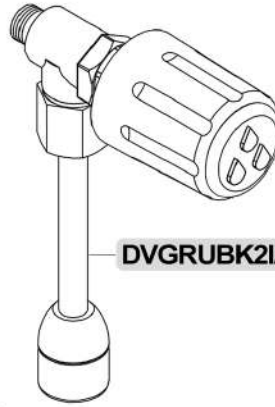

DVGRUBK2IA