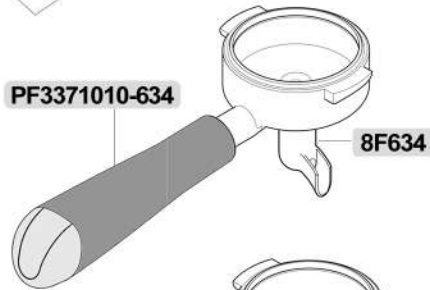

Macchine caffè ricambi / Coffee machines spare parts