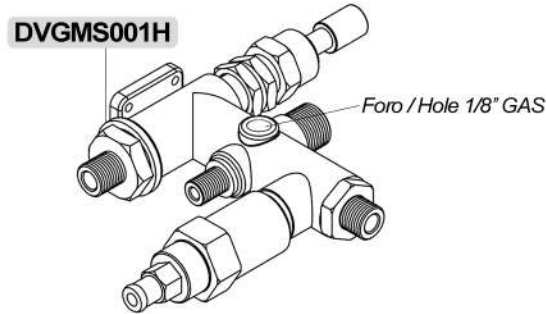

Macchine caffè ricambi / Coffee machines spare parts