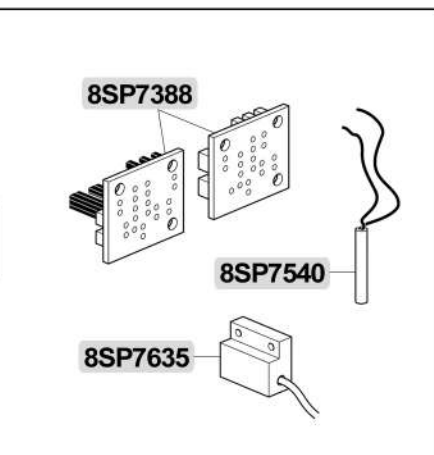

- 8SP504 25A 4P
- 8SP503 25A 2P
- 8SP2496 32A