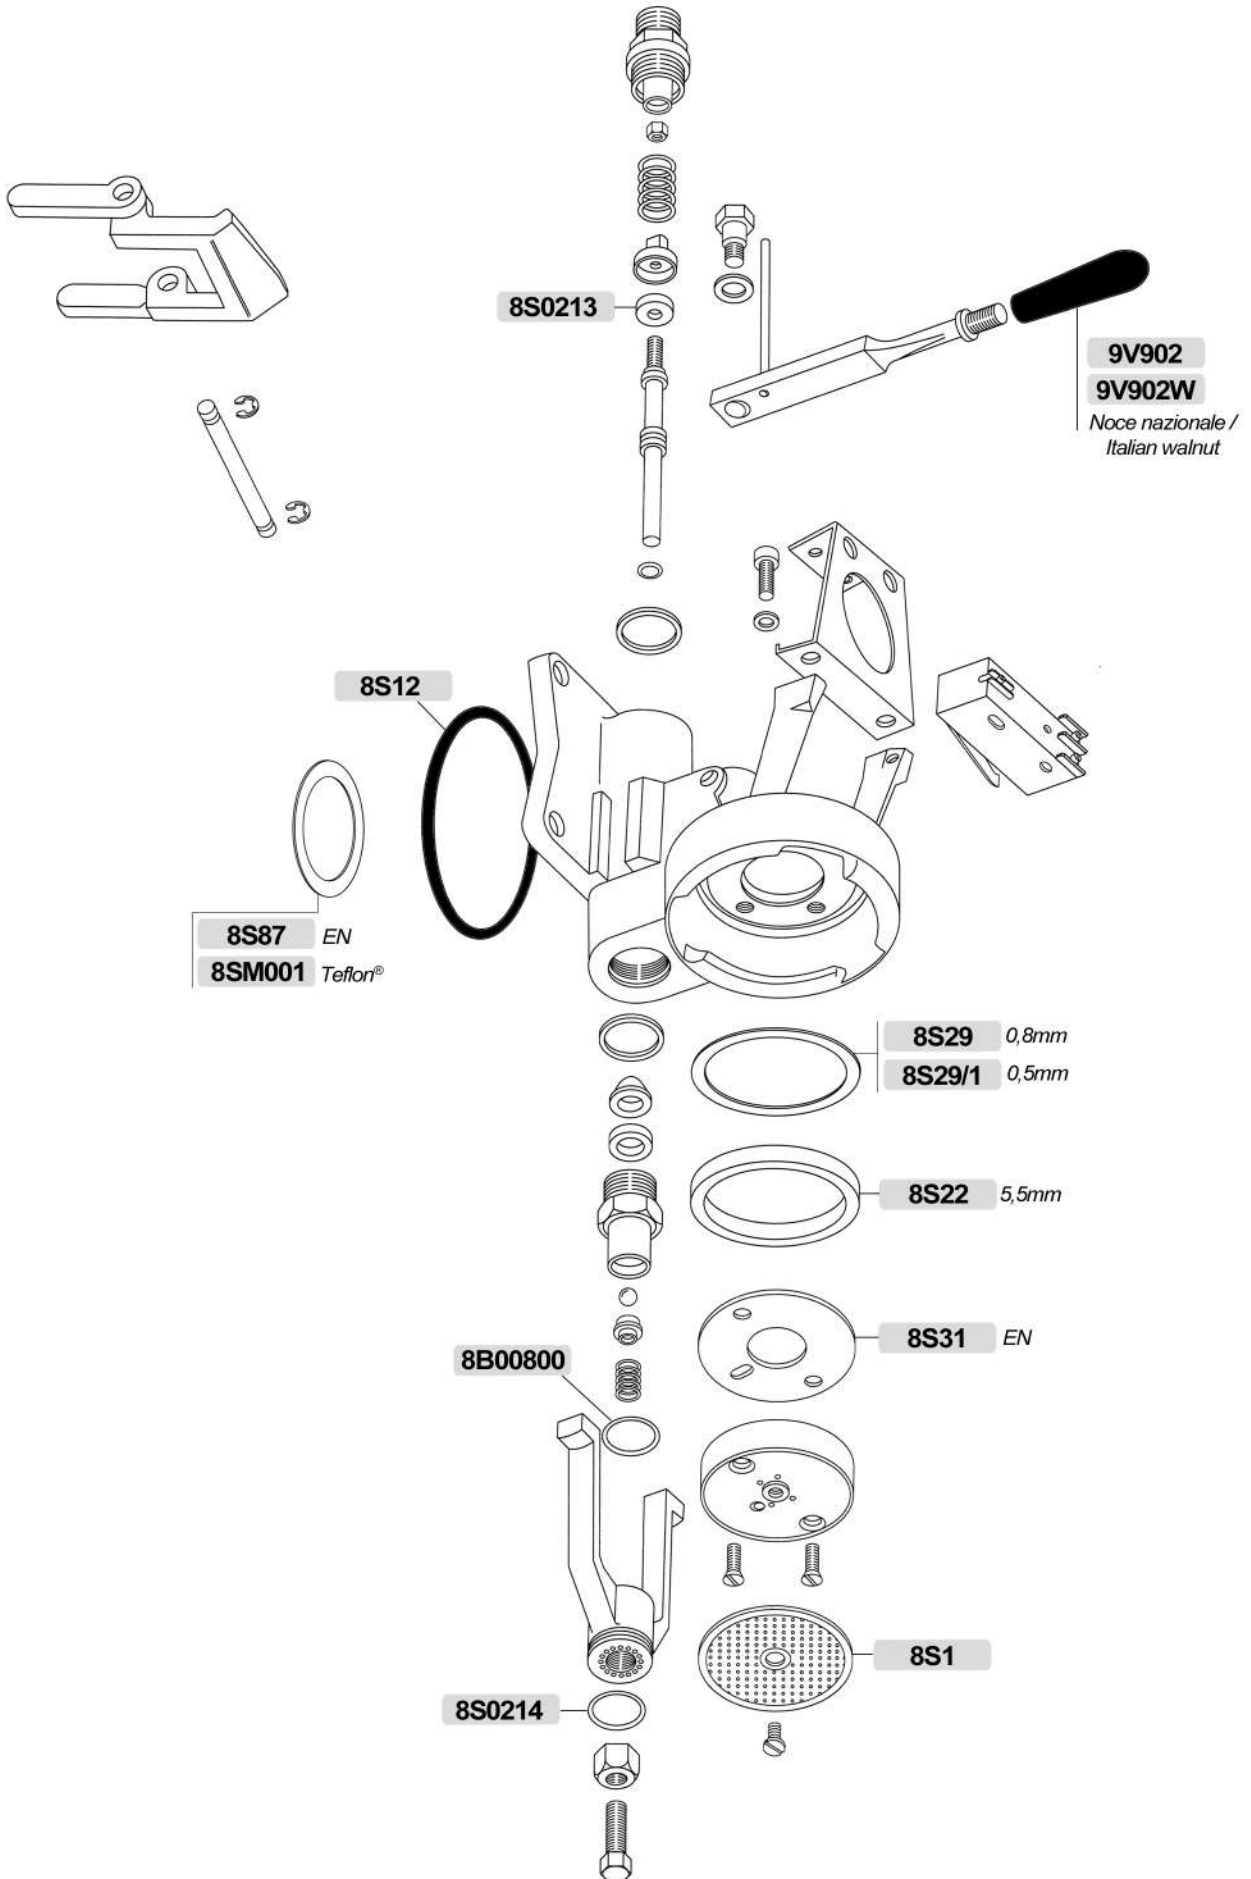

1"1/4

	Elettrovalvola / Solenoid valve				Bobina / Solenoid valve coil			Parte meccanica / Body		Nucleo / Nucleos	
	24V	115V	230V	230V PPS	24V	115V	230V	Vitor®	Rubino / Ruby	Vitor®	Rubino / Ruby
Ode	8S46	8F1311	8F130	8F13013	8S090		8F09802		9V785	6V4506	6V4573
Parker	8F132	8F1331	8F133		8F05	8F4811	8F48	8A4/V	8A4		
Lucifer	8C50	8F4199	8F136		8C52	8F61/A	8F61	8C51/V	8C51		
Sirai	8F798		9V8045		9V8240			8F797/V			