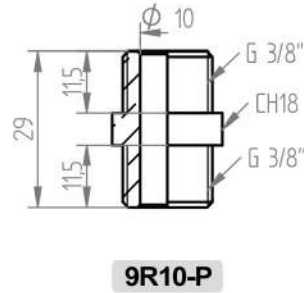

NIPLES (1:1)

DVG

Ricambi / Spare parts