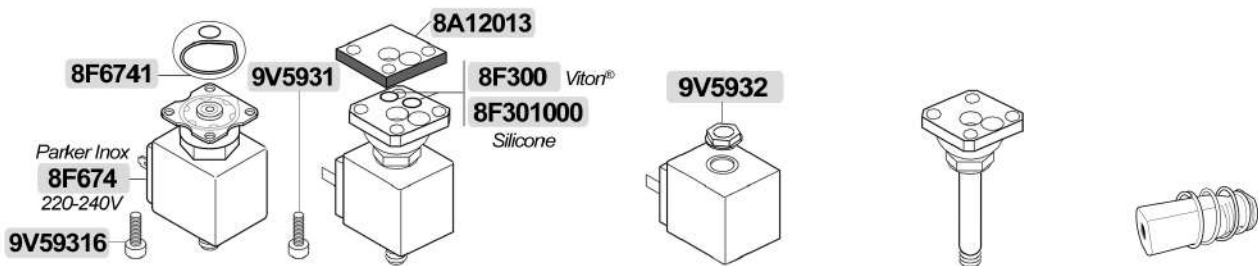

Elettrovalvola / Solenoid valve				Bobina / Solenoid valve coil			Parte meccanica / Body		Nucleo / Nucleos	
	24V	115V	230V	230V PPS	24V	115V	230V	Vitor®	Rubino / Ruby	Vitor®	Rubino / Ruby
Ode	8S46	8F1311	8F130	8F13013	8S090		8F09802		9V785	6V4506	6V4573
Parker	8F132	8F1331	8F133		8F05	8F4811	8F48	8A4/V	8A4		
Lucifer	8C50	8F4199	8F136		8C52	8F61/A	8F61	8C51/V	8C51		
Sirai	8F798		9V8045		9V8240			8F797/V