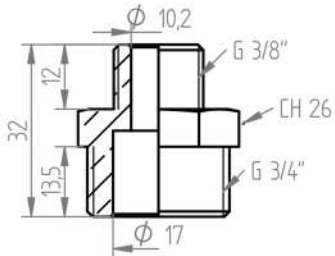

NIPLES (1:1)

9R13-P