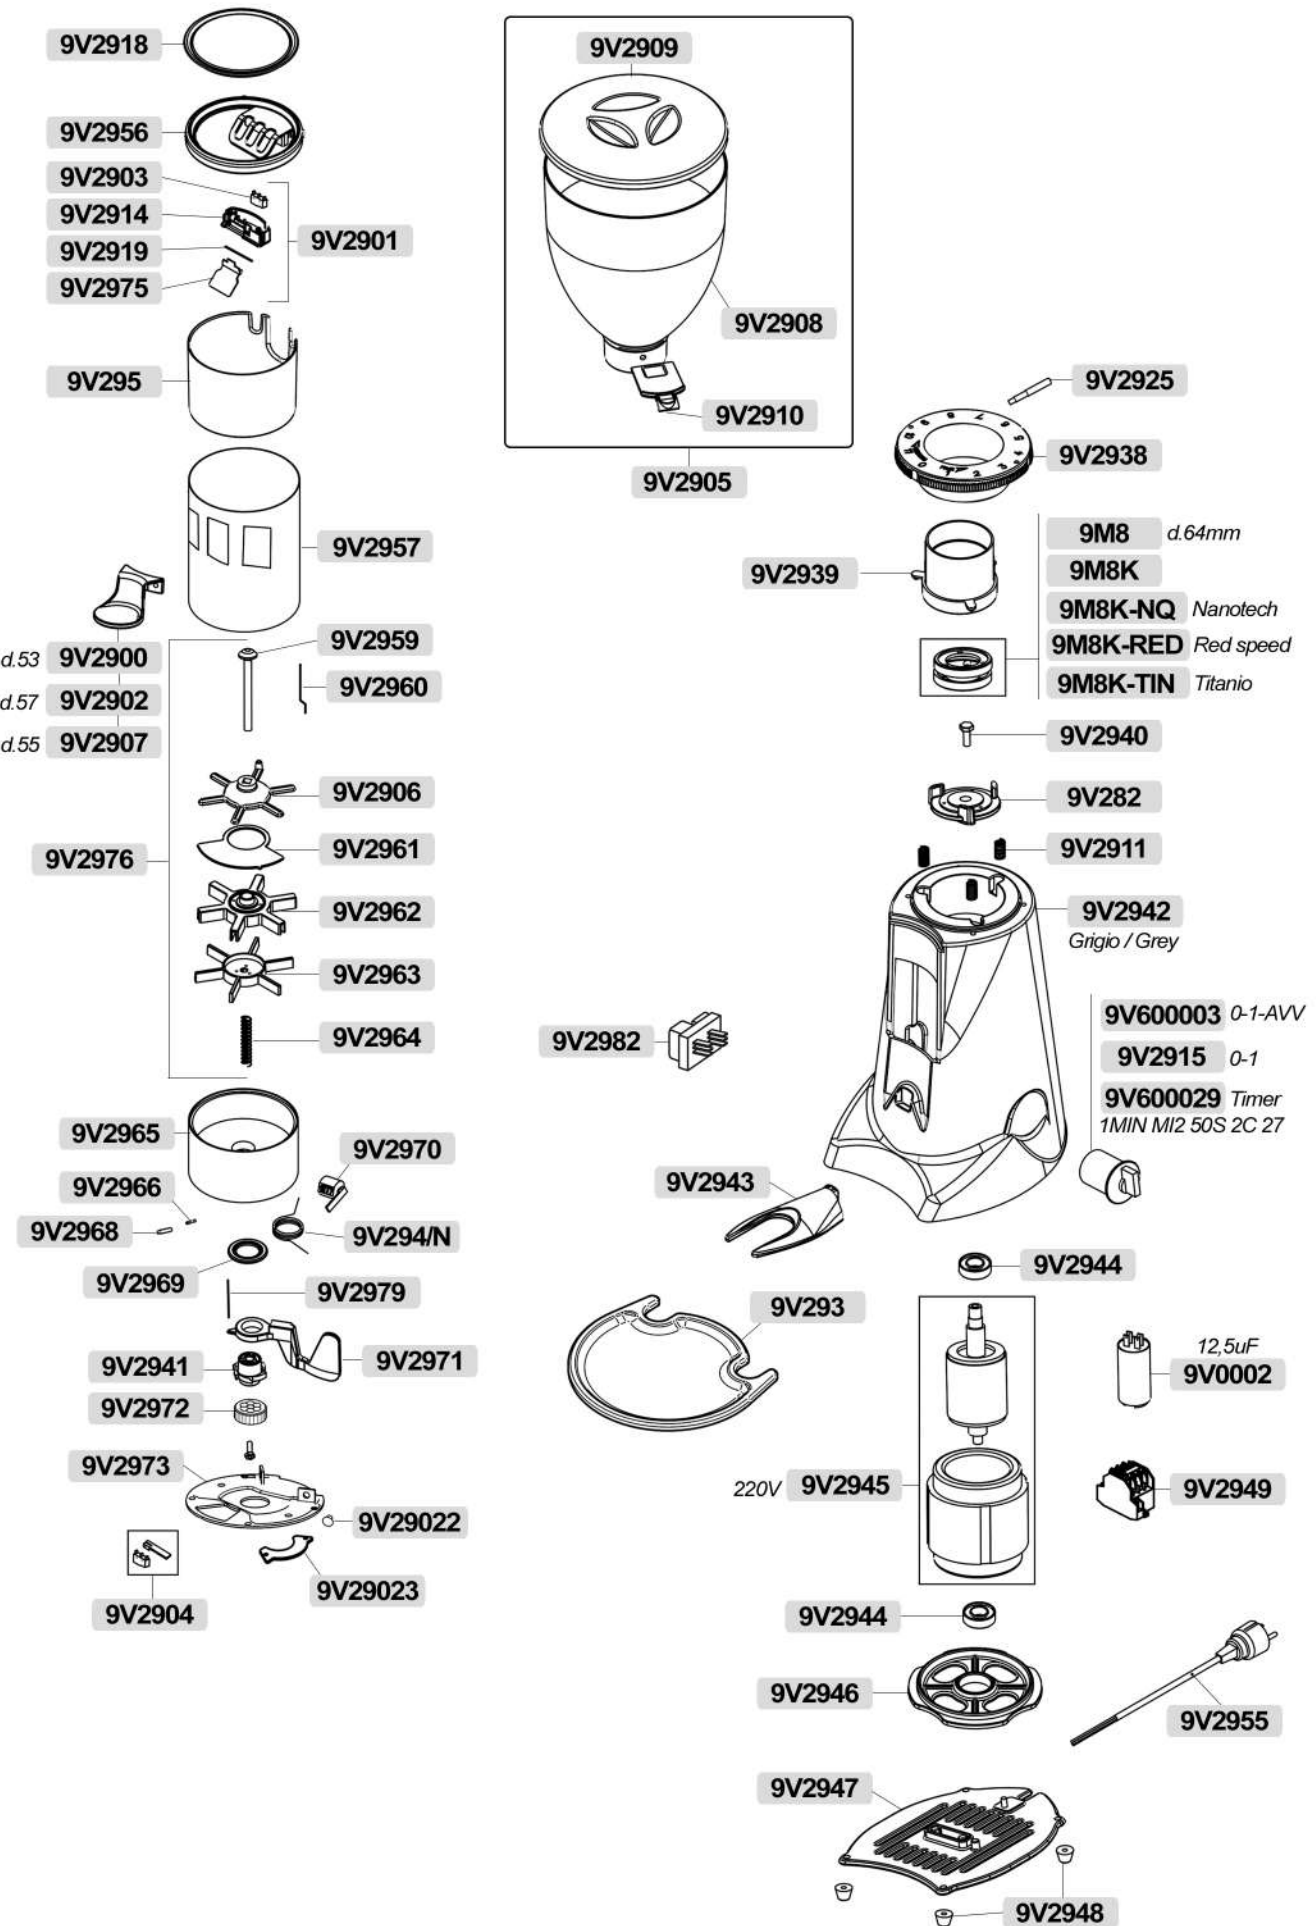

FIorenzato MC

Macinadosatori / Coffee grinders dosers