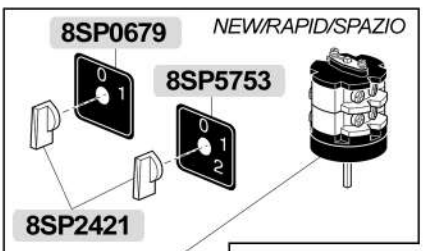

- 8SP504 25A 4P
- 8SP503 25A 2P
- 8SP2496 32A