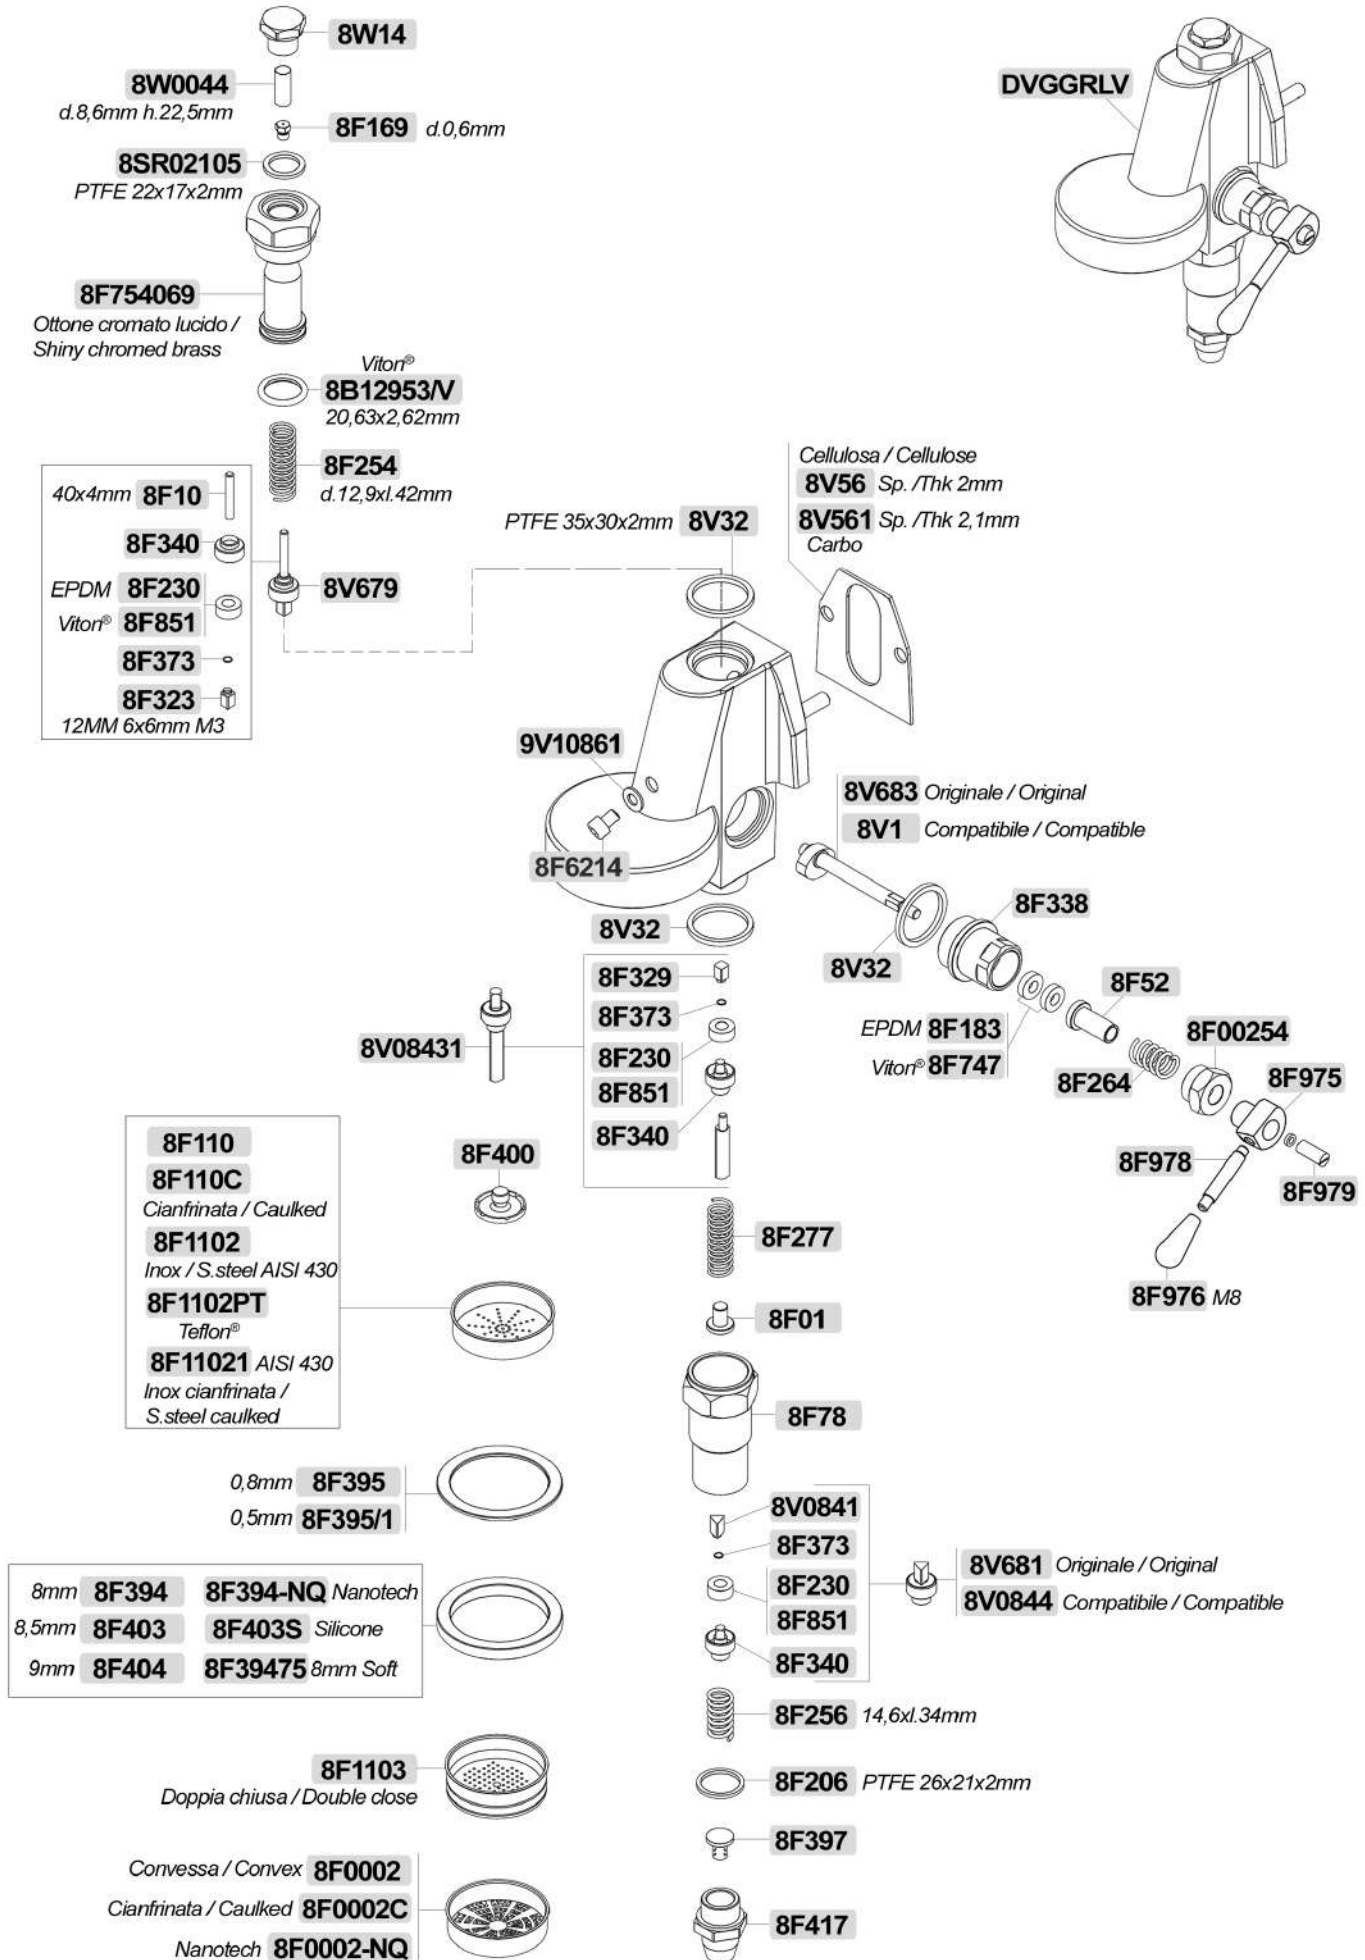

Verona  
**8SR1200A**

Macchine caffè ricambi / Coffee machines spare parts

	Elettrovalvola / Solenoid valve				Bobina / Solenoid valve coil			Parte meccanica / Body		Nucleo / Nucleos	
	24V	115V	230V	230V PPS	24V	115V	230V	Vitor®	Rubino / Ruby	Vitor®	Rubino / Ruby
Ode	<b>8S46</b>	<b>8F1311</b>	<b>8F130</b>	<b>8F13013</b>	<b>8S090</b>		<b>8F09802</b>		<b>9V785</b>	<b>6V4506</b>	<b>6V4573</b>
Parker	<b>8F132</b>	<b>8F1331</b>	<b>8F133</b>		<b>8F05</b>	<b>8F4811</b>	<b>8F48</b>	<b>8A4V</b>	<b>8A4</b>		
Lucifer	<b>8C50</b>	<b>8F4199</b>	<b>8F136</b>		<b>8C52</b>	<b>8F61/A</b>	<b>8F61</b>	<b>8C51V</b>	<b>8C51</b>		
Sirai	<b>8F798</b>		<b>9V8045</b>		<b>9V8240</b>			<b>8F797V</b>			