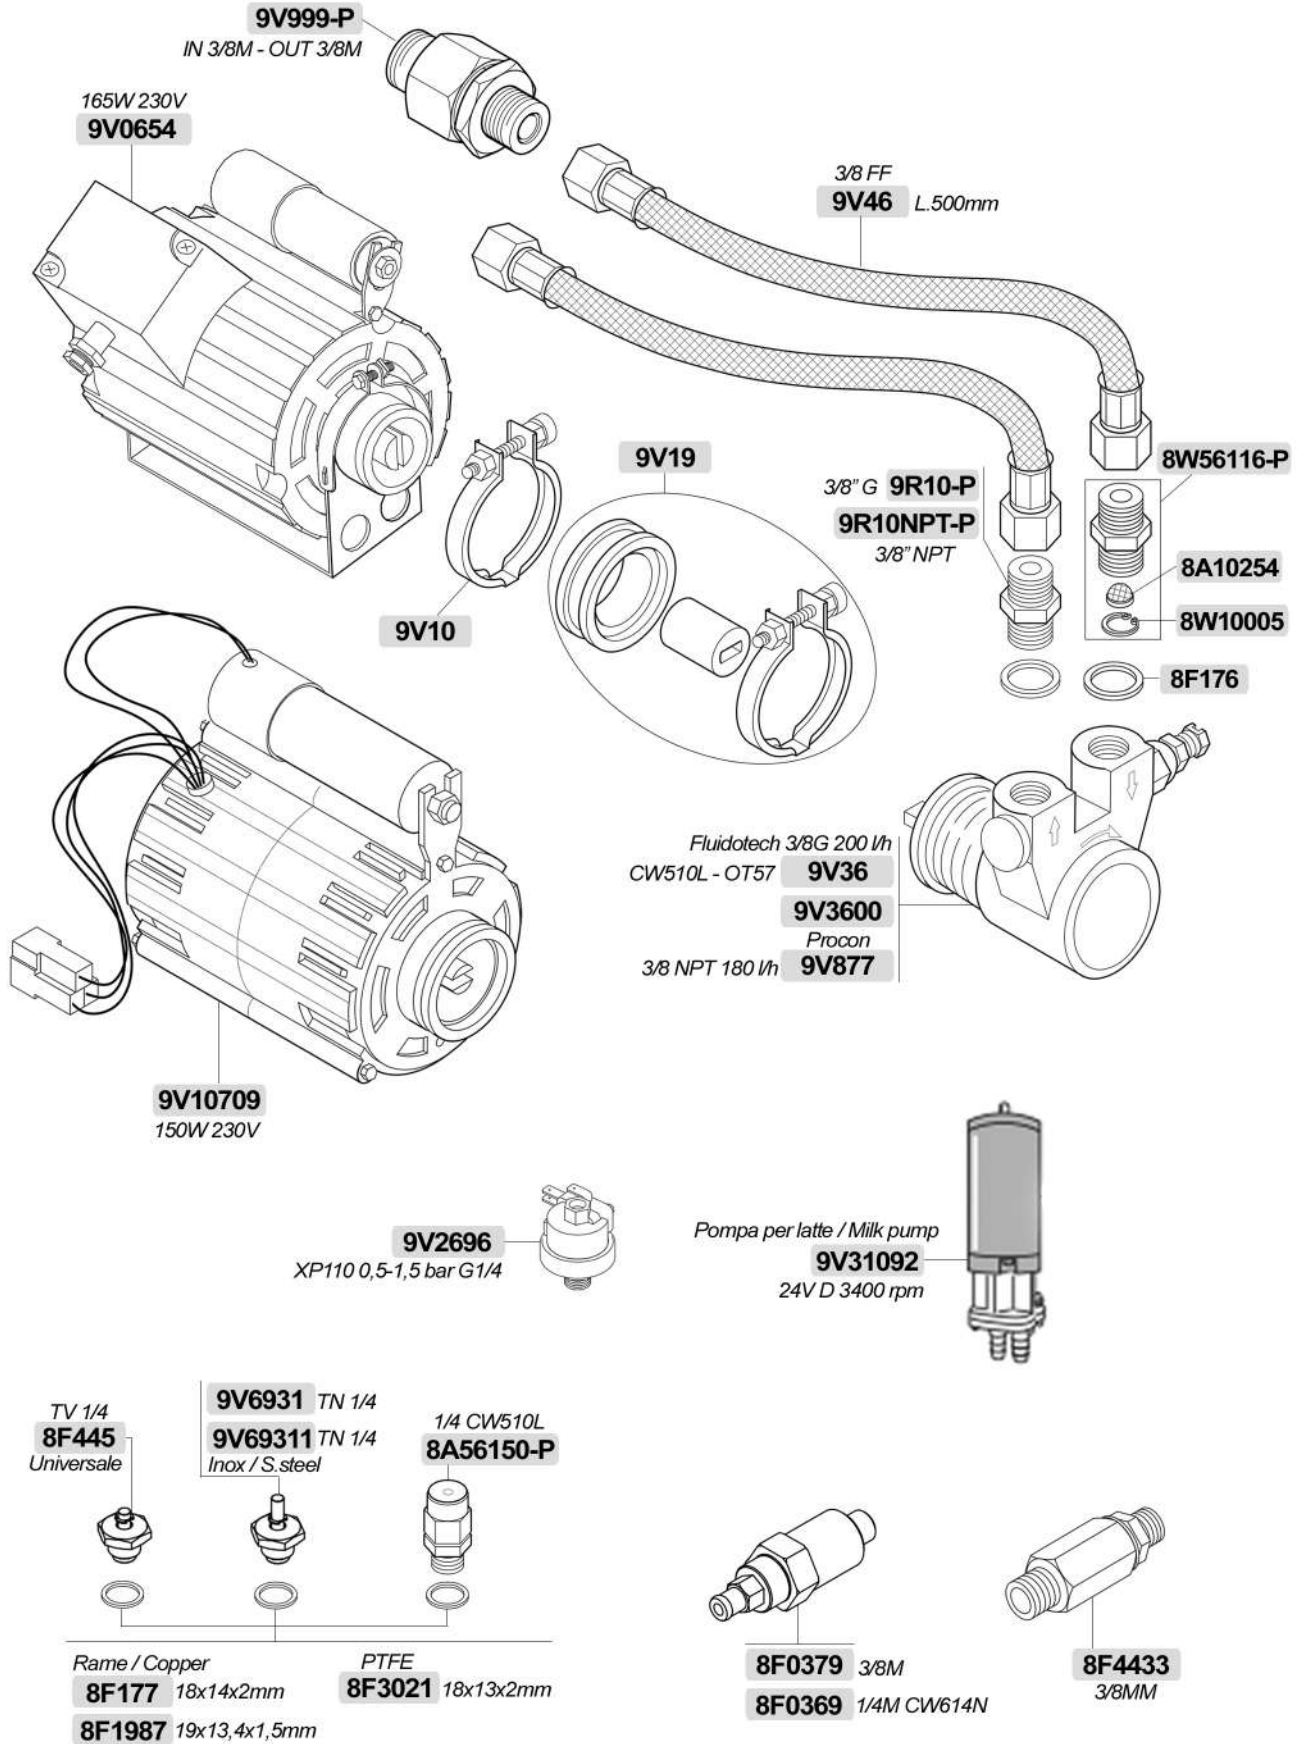

- 8CA007531** E9
- Display LCD
- Blu / bianco - Blue / white

	<i>Elettrovalvola / Solenoid valve</i>	<i>Bobina / Solenoid valve coil</i>	<i>Parte meccanica / Body</i>
<i>Parker</i>	<b>8F144</b> 24V DC	<b>8F59</b> 24V DC	<b>8A4V</b> Vitor® <b>8A4</b> Rubino / Ruby
<i>Sirai</i>	<b>8F799</b> 24V DC		