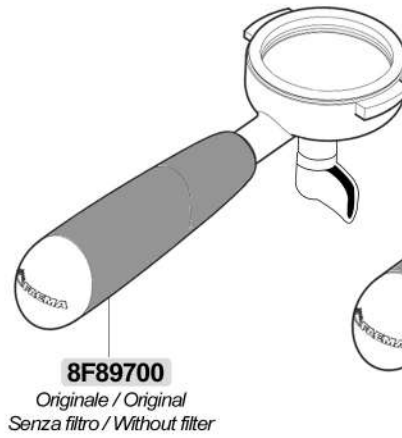

Macchine caffè ricambi / Coffee machines spare parts