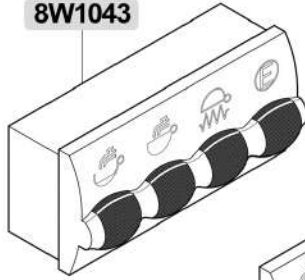

- 9V127** RL1 1E/2C/F+LED T.O.

- 8W18083** Mininova 110V '96
- 8NS0195** Mininova 230V '02
- 9V8353** 115V

Pulsantiera 4T servizi /  
 4T service touchpanel

**8W1043**

**8W3042**

 Frontalino 4T servizi /  
 4T service cover