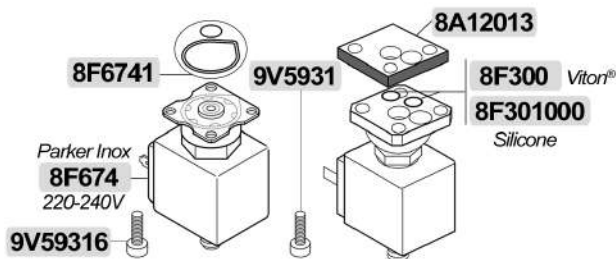

Verona  
**8SR1200A**

Macchine caffè ricambi / Coffee machines spare parts

	Elettrovalvola / Solenoid valve				Bobina / Solenoid valve coil			Parte meccanica / Body		Nucleo / Nucleos	
	24V	115V	230V	230V PPS	24V	115V	230V	Vitor®	Rubino / Ruby	Vitor®	Rubino / Ruby
Ode	<b>8S46</b>	<b>8F1311</b>	<b>8F130</b>	<b>8F13013</b>	<b>8S090</b>		<b>8F09802</b>		<b>9V785</b>	<b>6V4506</b>	<b>6V4573</b>
Parker	<b>8F132</b>	<b>8F1331</b>	<b>8F133</b>		<b>8F05</b>	<b>8F4811</b>	<b>8F48</b>	<b>8A4V</b>	<b>8A4</b>		
Lucifer	<b>8C50</b>	<b>8F4199</b>	<b>8F136</b>		<b>8C52</b>	<b>8F61/A</b>	<b>8F61</b>	<b>8C51V</b>	<b>8C51</b>		
Sirai	<b>8F798</b>		<b>9V8045</b>		<b>9V8240</b>			<b>8F797V</b>			