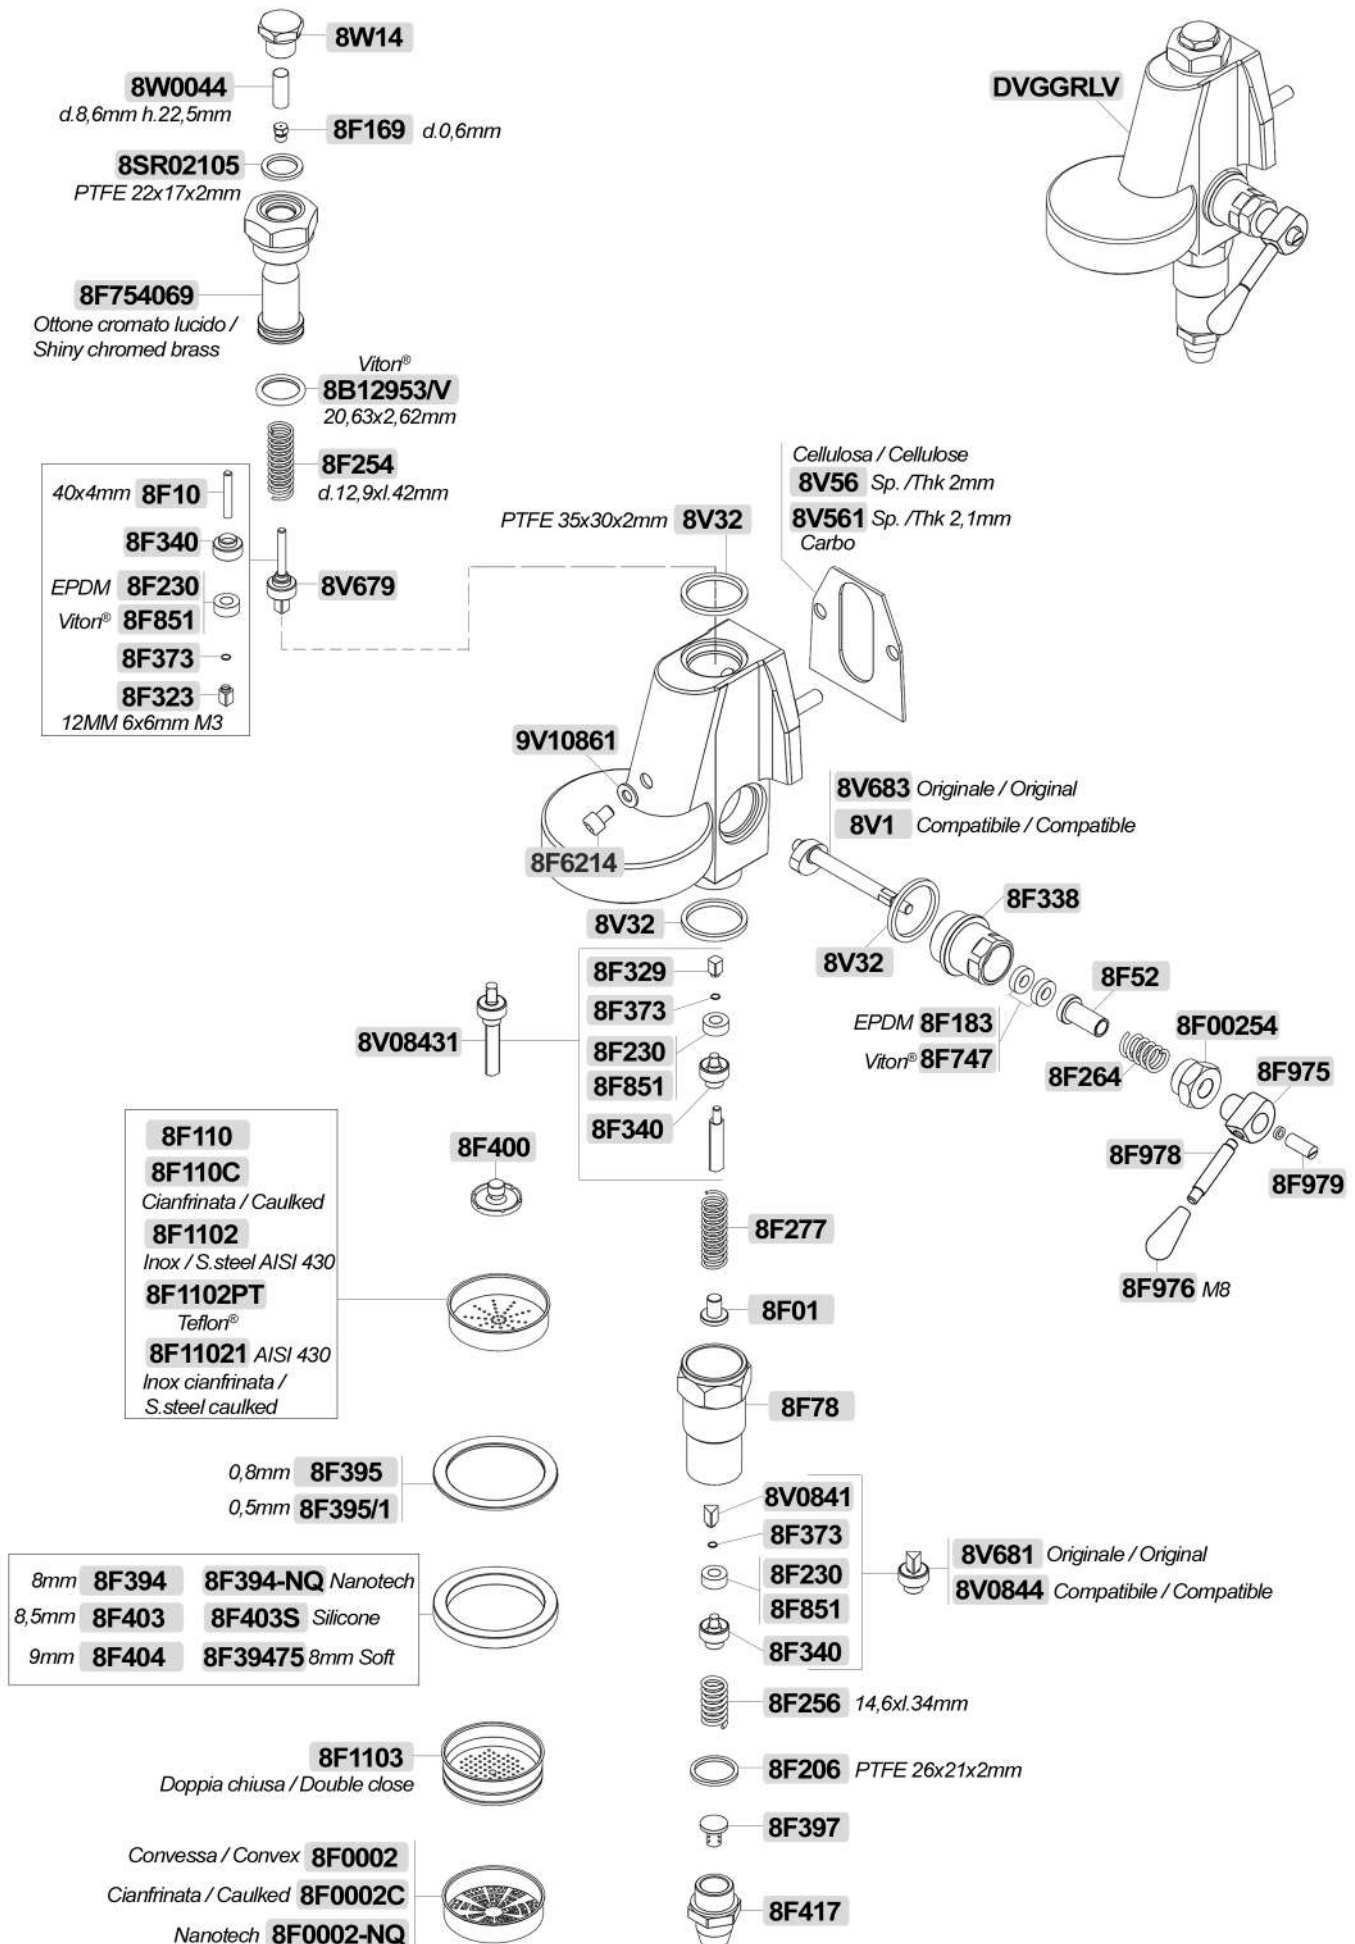

1"1/4

	Elettrovalvola / Solenoid valve				Bobina / Solenoid valve coil			Parte meccanica / Body		Nucleo / Nucleos	
	24V	115V	230V	230V PPS	24V	115V	230V	Vitor®	Rubino / Ruby	Vitor®	Rubino / Ruby
Ode	8S46	8F1311	8F130	8F13013	8S090		8F09802		9V785	6V4506	6V4573
Parker	8F132	8F1331	8F133		8F05	8F4811	8F48	8A4/V	8A4		
Lucifer	8C50	8F4199	8F136		8C52	8F61/A	8F61	8C51/V	8C51		
Sirai	8F798		9V8045		9V8240			8F797/V			