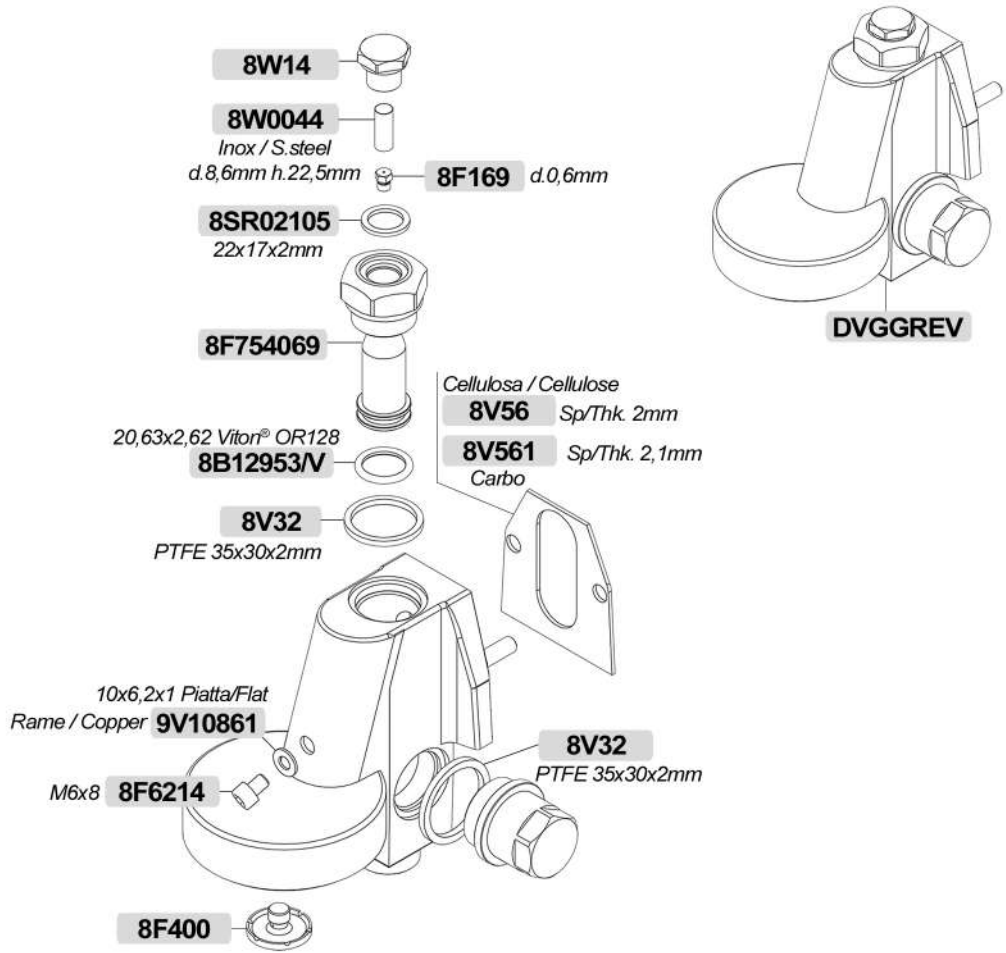

Elettrovalvola / Solenoid valve				Bobina / Solenoid valve coil			Parte meccanica / Body		Nucleo / Nucleos	
	24V	115V	230V	230V PPS	24V	115V	230V	Vitor®	Rubino / Ruby	Vitor®	Rubino / Ruby
Ode	8S46	8F1311	8F130	8F13013	8S090		8F09802		9V785	6V4506	6V4573
Parker	8F132	8F1331	8F133		8F05	8F4811	8F48	8A4V	8A4		
Lucifer	8C50	8F4199	8F136		8C52	8F61/A	8F61	8C51V	8C51		
Sirai	8F798		9V8045		9V8240			8F797V