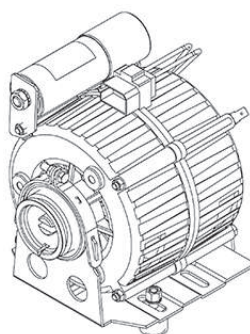

Chiuso / Close

Codice / Code	Specifiche / Characteristics
<b>9V264</b>	245W 230V/50Hz 1,6A CE

Ricambi / Spare parts

Codice / Code	Specifiche / Characteristics
<b>9V28</b>	260W 220/240V 50/60Hz 7uF

SISME

Codice / Code	Specifiche / Characteristics
<b>9V003231</b>	140W 230V 50Hz 1,3A 1250rpm compatto/compact
<b>9V001525</b>	184/230W 220/240V 50/60Hz 1,4/1,8A