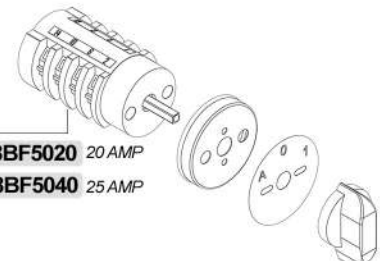

**8SR3080**

**9V3707**

**9V3708**

**8W795**

**8BF5035** 20 AMP

**8BF5210**  
 Delux / Monza / Imola / Maranello / Grandoge / Classica

**8BF5105** 20 AMP

**8BF5025** 25 AMP