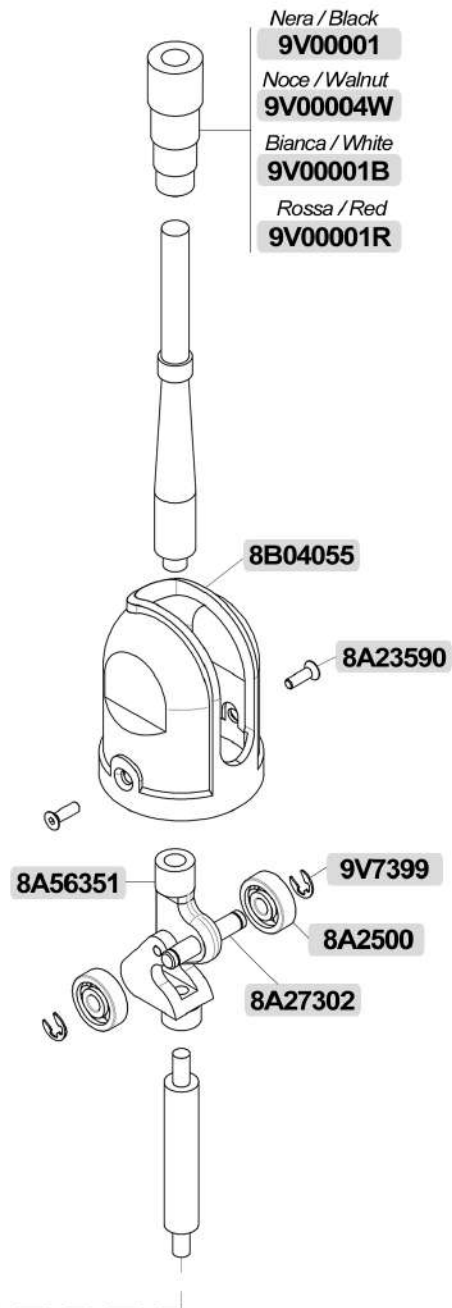

Fino al / Untill
17/01/2012