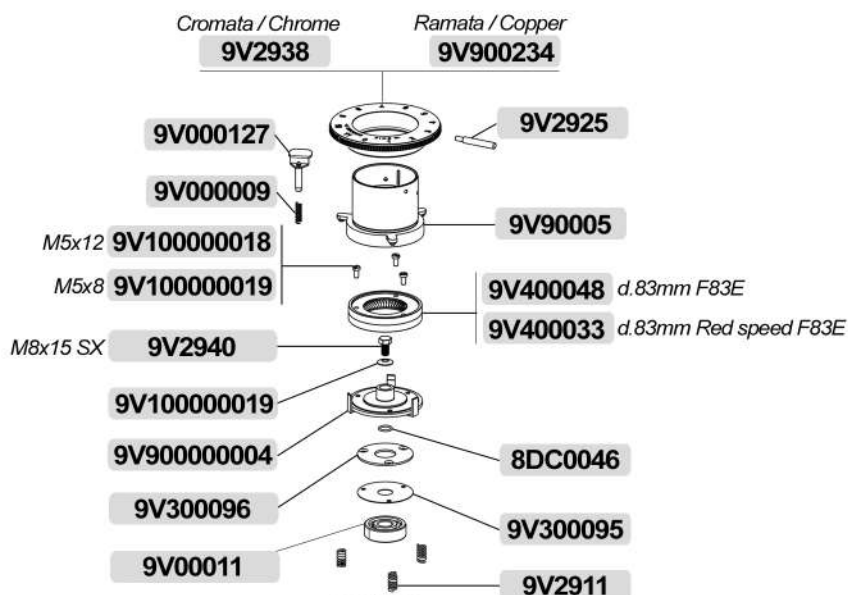

9V200037

9V20084

9V60088

9V20084

9V900183

- **9V900160**
  Bianco / White
- **9V00158**
  Grigio / Grey
- **9V900159**
  Nero / Black
- **9V000232**
  Nero opaco / Matte black
- **9V900162**
  Rosso / Red

110V **9V300059**
220V **9V900128**

- **9V300059**
  14/16/25
- **9V300061**
  40-45-55-65
- **9V60000102**
  25 MF 110V 6,3UL
- **9V6000136**
  65MF 10V 6,3UL

9V50000018
110/2F F6 3W UL

- **9V600129** 110V
- **9V600071** 220V
- **9V90000601**

220V **9V80000037**

9V200030

- **9V2955**
  Shuko 220V 2MT guaina
- **9V60000376**
  Shuko 220V
- **9V600033**
  Australia
- **9V600046**
  Brasile
- **9V600428**
  Cina
- **9V60000445**
  Israele
- **9V60000439**
  Italia
- **9V6000141**
  Korea
- **9V600032**
  Svizzera
- **9V600151**
  Taiwan 125V
- **9V60000488**
  Taiwan 220V
- **9V600030**
  UK
- **9V600031**
  UL