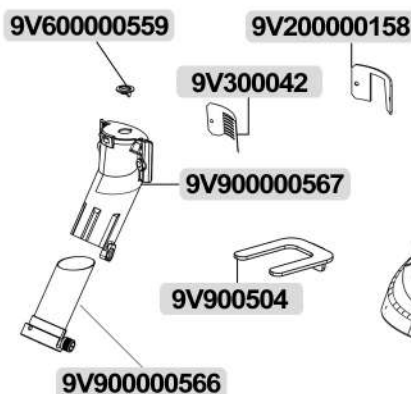

9V200037

9V20084

9V60088

9V20084

9V900183

- **9V900160**
  Bianco / White
- **9V00158**
  Grigio / Grey
- **9V900159**
  Nero / Black
- **9V000232**
  Nero opaco / Matte black
- **9V900162**
  Rosso / Red

110V **9V300059**
220V **9V900128**

- **9V300059**
  14/16/25
- **9V300061**
  40-45-55-65
- **9V60000102**
  25 MF 110V 6,3UL
- **9V6000136**
  65MF 10V 6,3UL

9V50000018
110/2F F6 3W UL

- **9V600129** 110V
- **9V600071** 220V
- **9V90000601**

220V **9V80000037**

9V200030

- **9V2955**
  Shuko 220V 2MT guaina
- **9V60000376**
  Shuko 220V
- **9V600033**
  Australia
- **9V600046**
  Brasile
- **9V600428**
  Cina
- **9V60000445**
  Israele
- **9V60000439**
  Italia
- **9V6000141**
  Korea
- **9V600032**
  Svizzera
- **9V600151**
  Taiwan 125V
- **9V60000488**
  Taiwan 220V
- **9V600030**
  UK
- **9V600031**
  UL