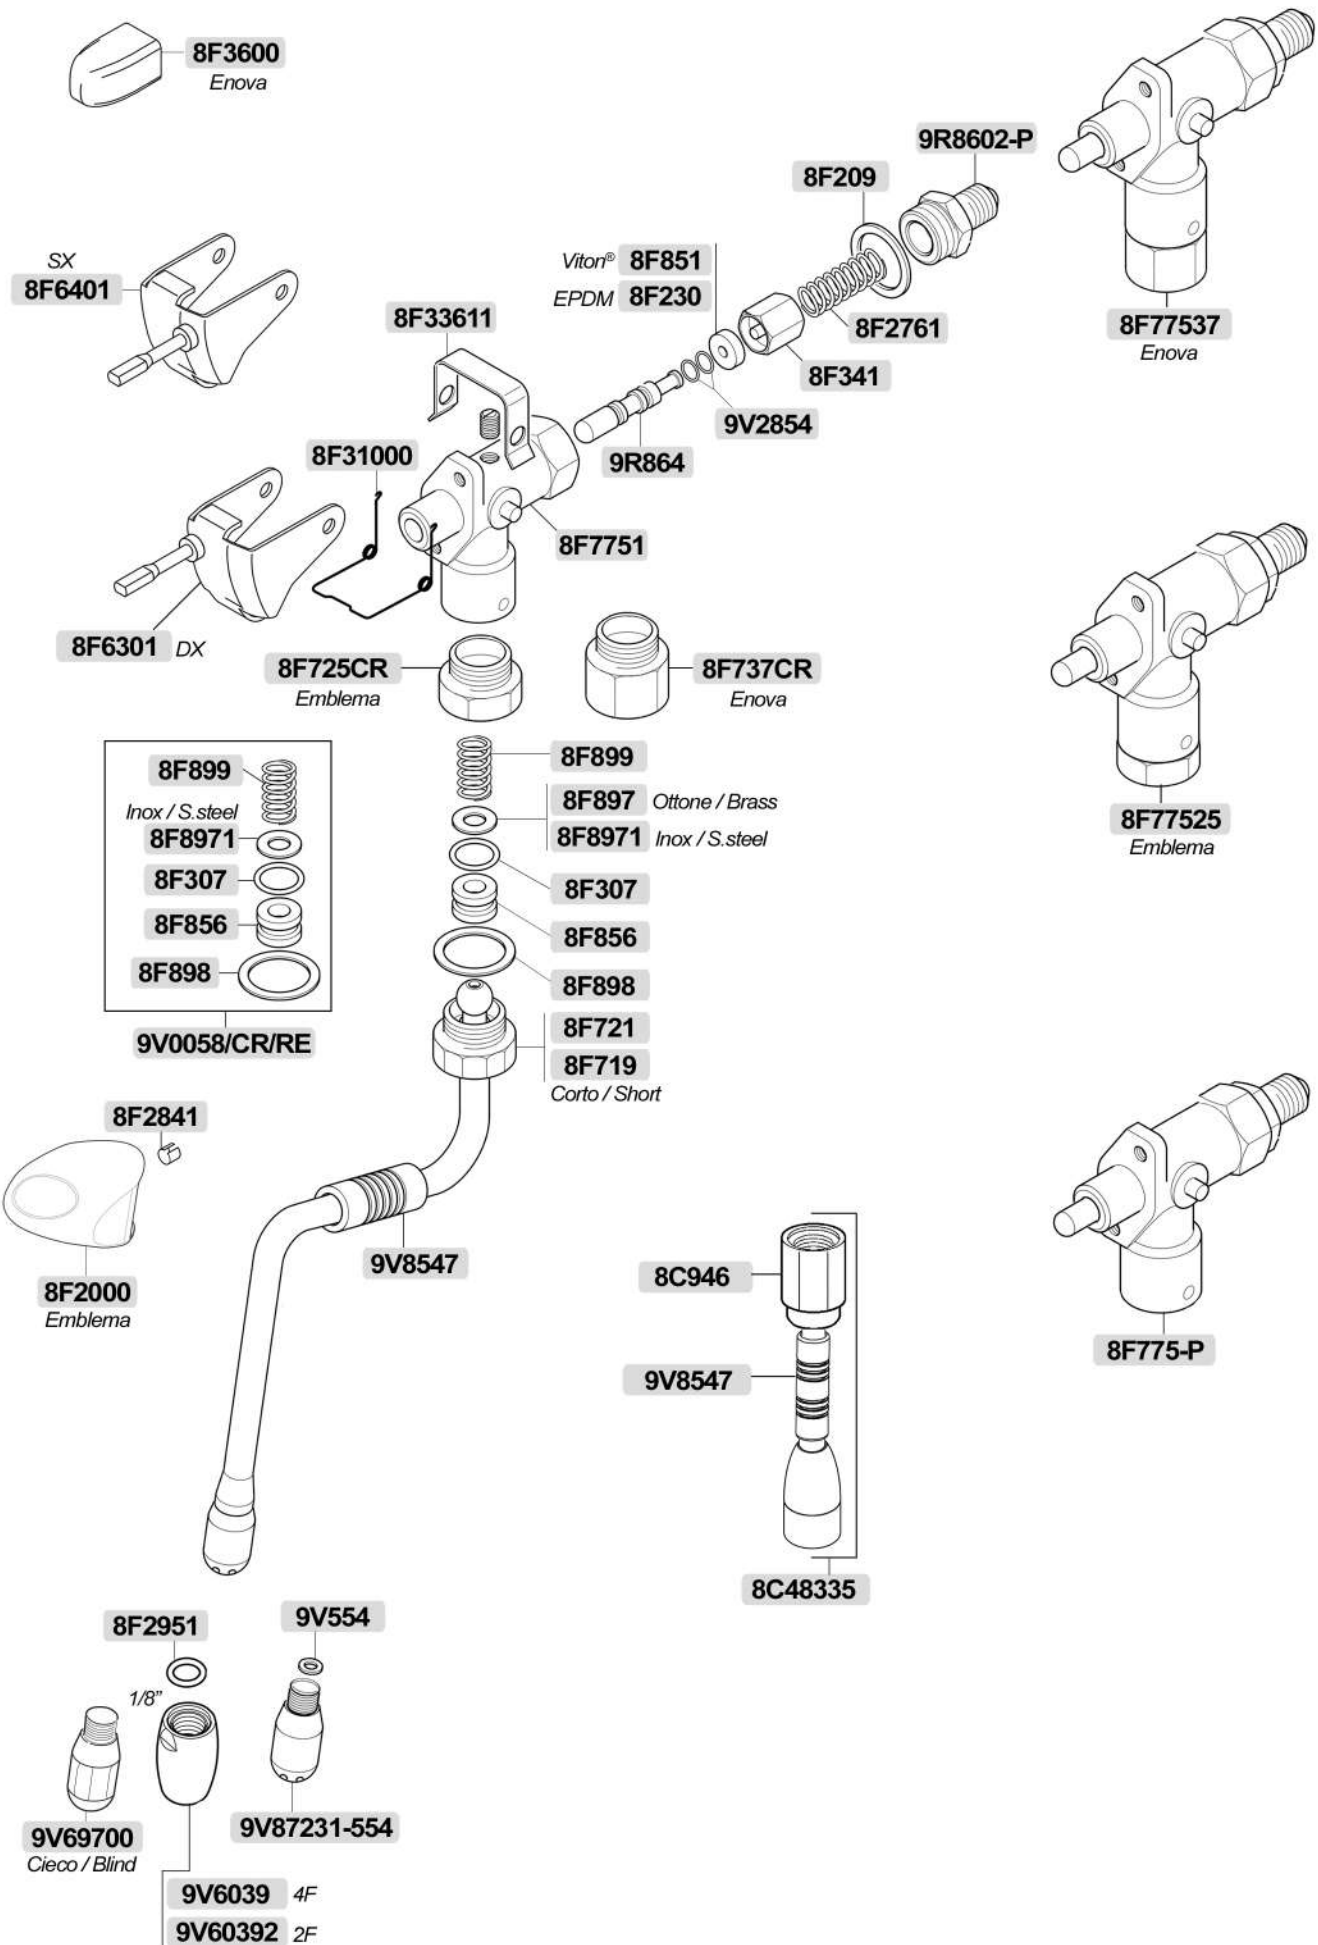

Macchine caffè ricambi / Coffee machines spare parts