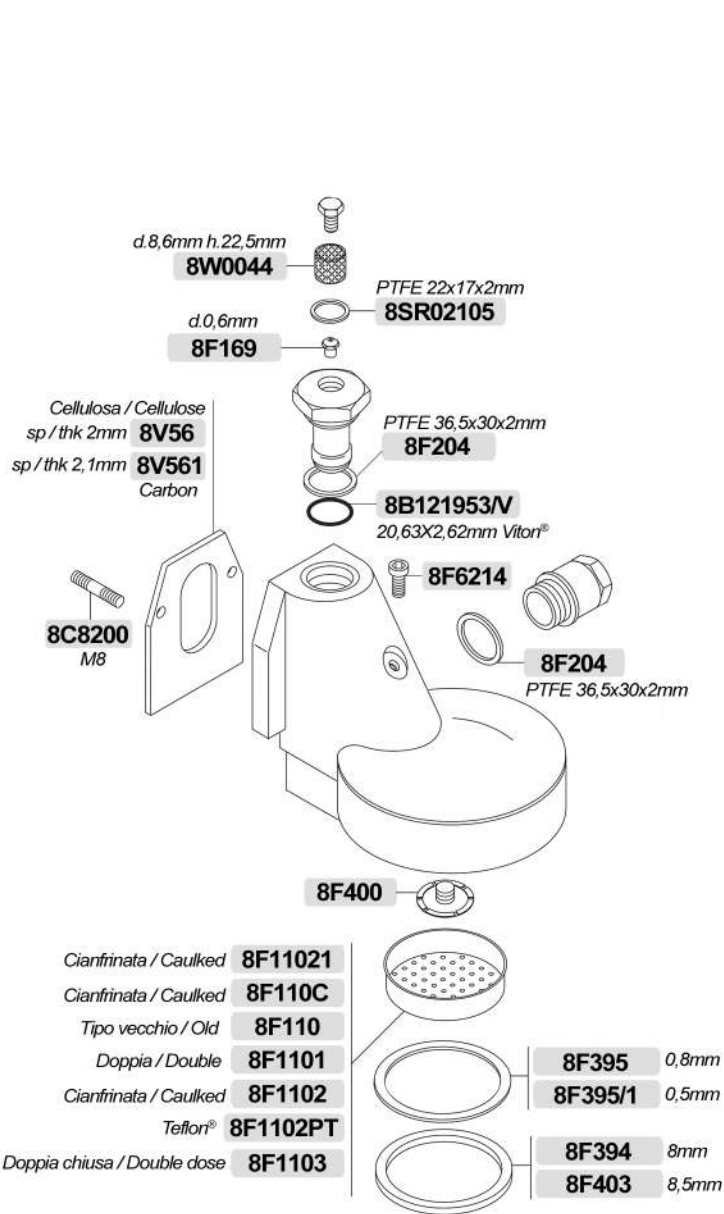

**8BF5020** 20 AMP

**8BF5040** 25 AMP

**2° SERIE**

**1° SERIE**

	Elettrovalvola / Solenoid valve				Bobina / Solenoid valve coil			Parte meccanica / Body		Nucleo / Nucleos	
	24V	115V	230V	230V PPS	24V	115V	230V	Viton®	Rubino / Ruby	Viton®	Rubino / Ruby
Ode	8S46	8F1311	8F130	8F13013	8S090		8F09802		9V785	6V4506	6V4573
Parker	8F132	8F1331	8F133		8F05	8F4811	8F48	8A4V	8A4		
Lucifer	8C50	8F4199	8F136		8C52	8F61/A	8F61	8C51V	8C51		
Sirai	8F798		9V8045		9V8240			8F797V			