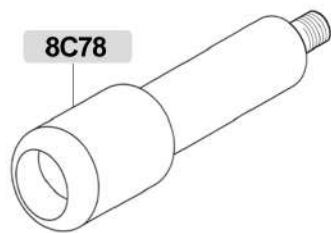

8C78

Tappo cromato /
Chromed cap