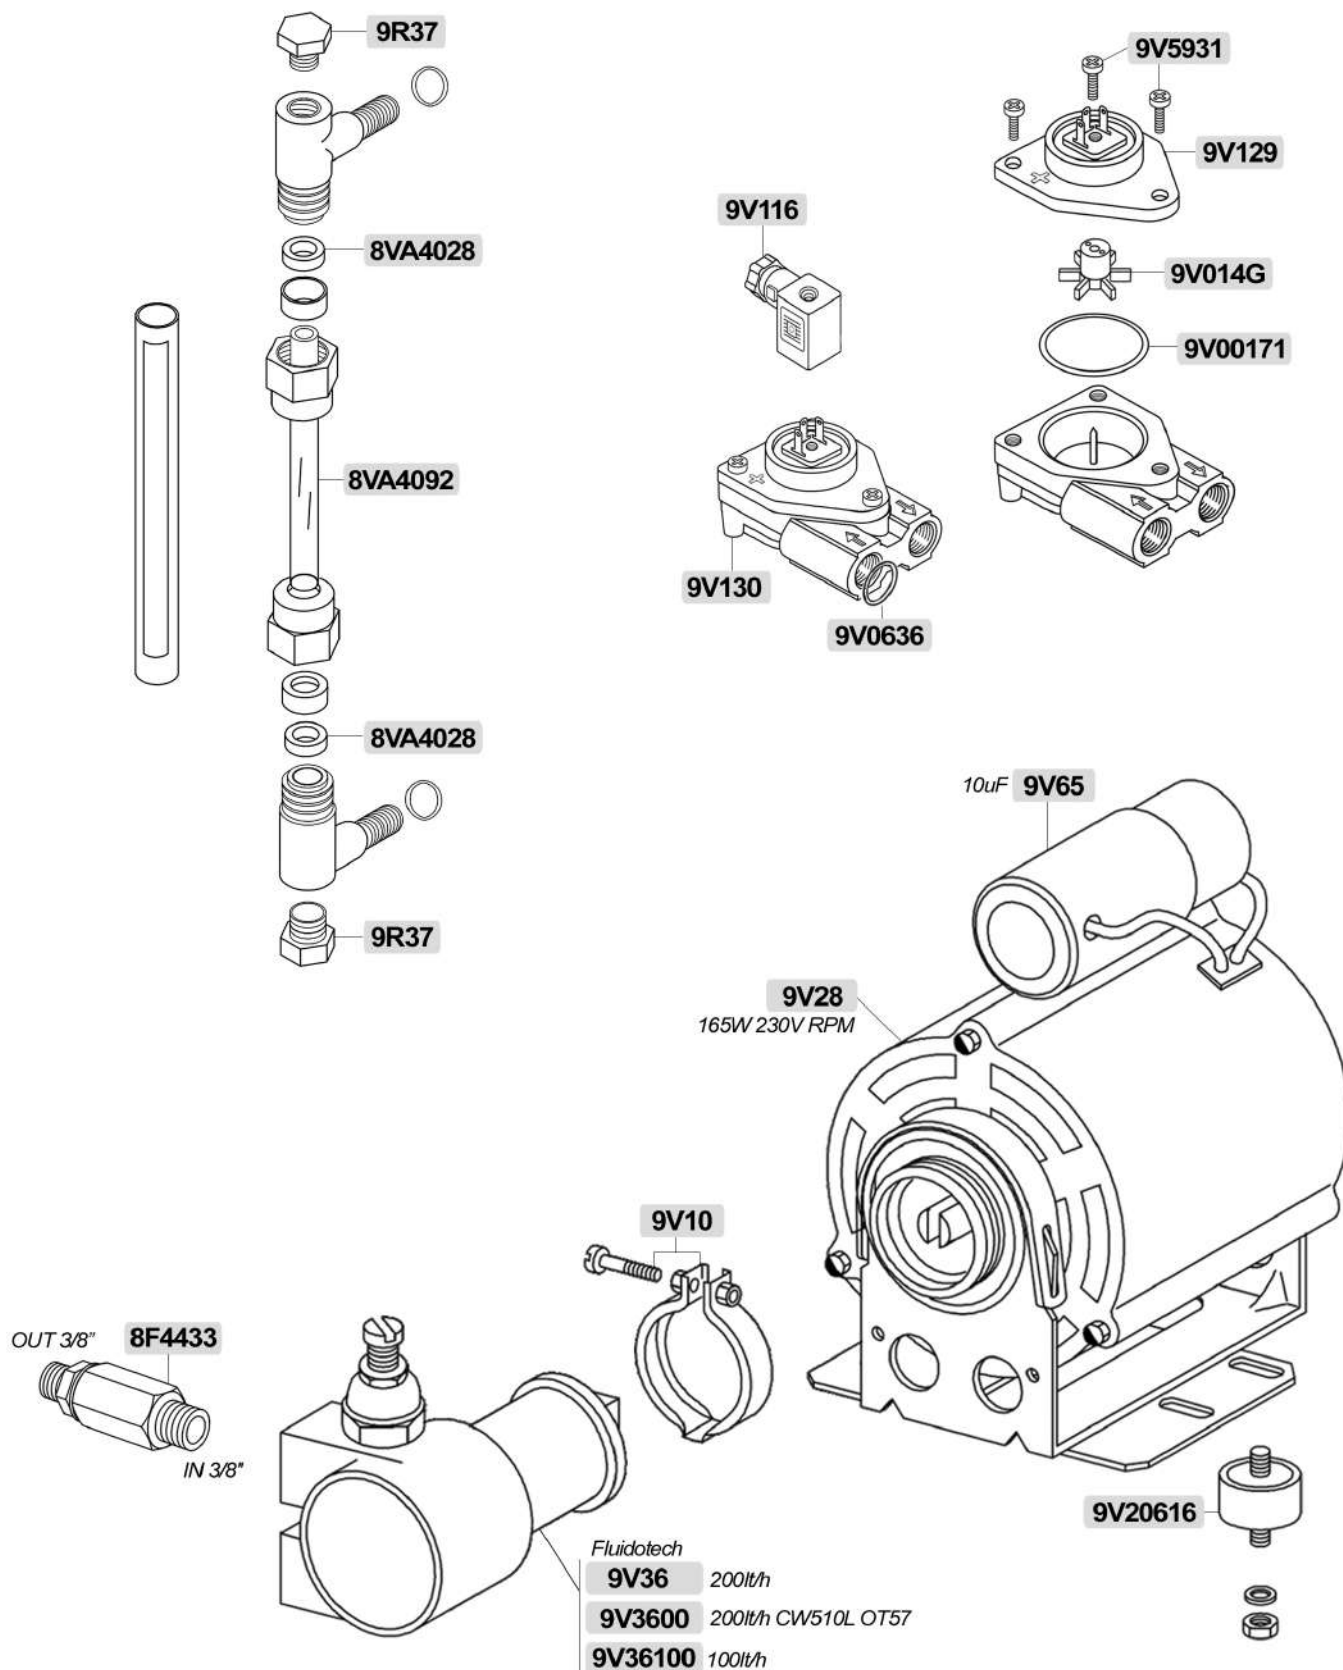

	Elettrovalvola / Solenoid valve				Bobina / Solenoid valve coil			Parte meccanica / Body		Nucleo / Nucleos	
	24V	115V	230V	230V PPS	24V	115V	230V	Vitor®	Rubino / Ruby	Vitor®	Rubino / Ruby
Ode	<b>8S46</b>	<b>8F1311</b>	<b>8F130</b>	<b>8F13013</b>	<b>8S090</b>		<b>8F09802</b>		<b>9V785</b>	<b>6V4506</b>	<b>6V4573</b>
Parker	<b>8F132</b>	<b>8F1331</b>	<b>8F133</b>		<b>8F05</b>	<b>8F4811</b>	<b>8F48</b>	<b>8A4/V</b>	<b>8A4</b>		
Lucifer	<b>8C50</b>	<b>8F4199</b>	<b>8F136</b>		<b>8C52</b>	<b>8F61/A</b>	<b>8F61</b>	<b>8C51/V</b>	<b>8C51</b>		
Sirai	<b>8F798</b>		<b>9V8045</b>		<b>9V8240</b>			<b>8F797/V</b>			