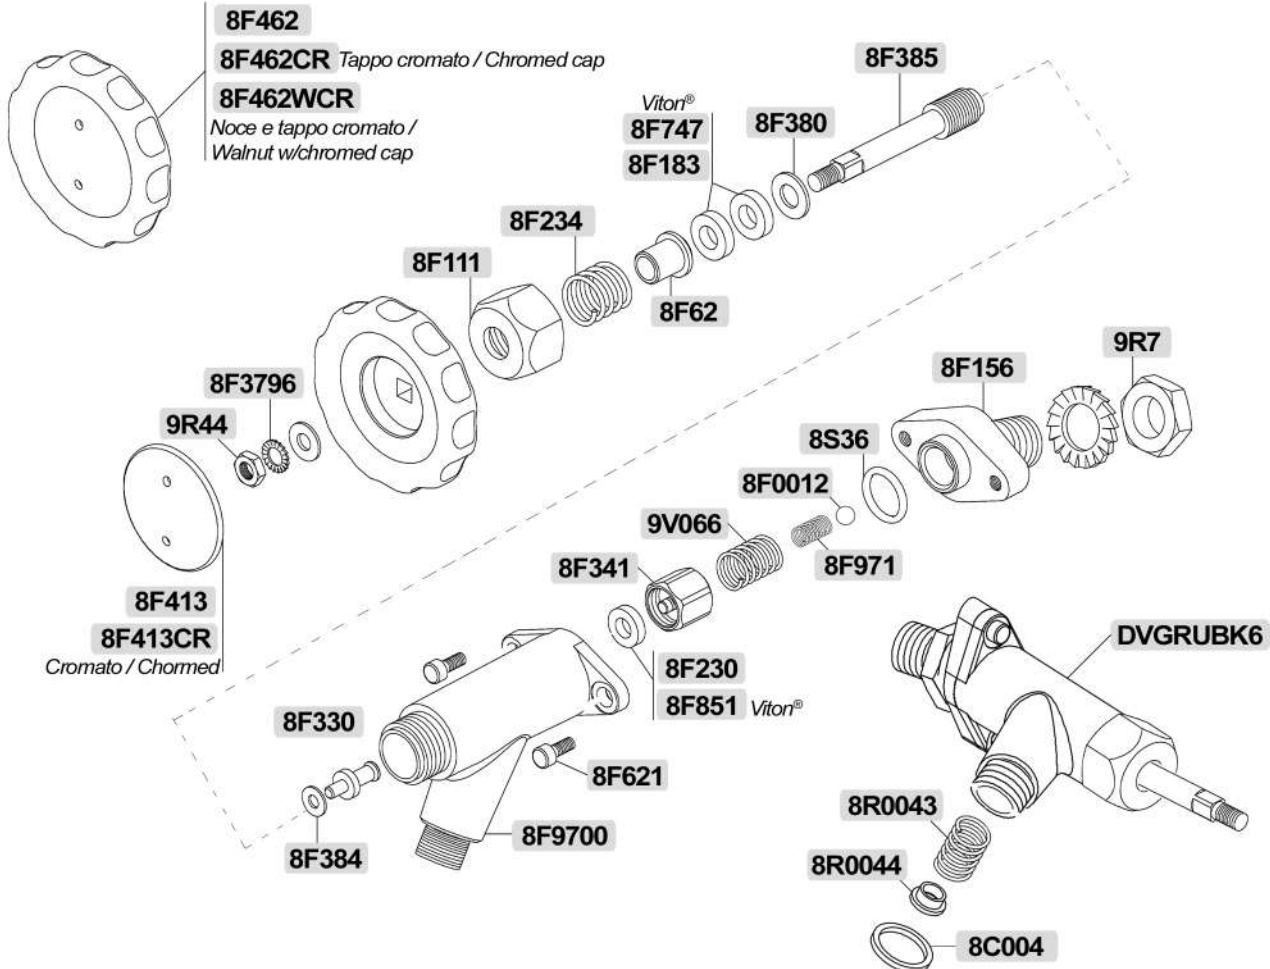

1/4 9R894
1/4 9R894B
Con battuta interna /
With internal stop