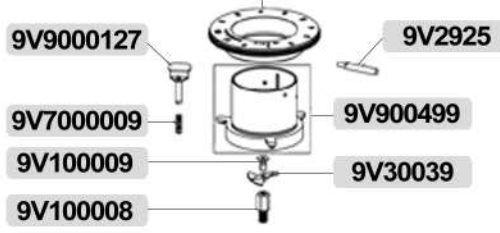

9V900006 9V900163
Cromato / Chrome Ramato / Copper