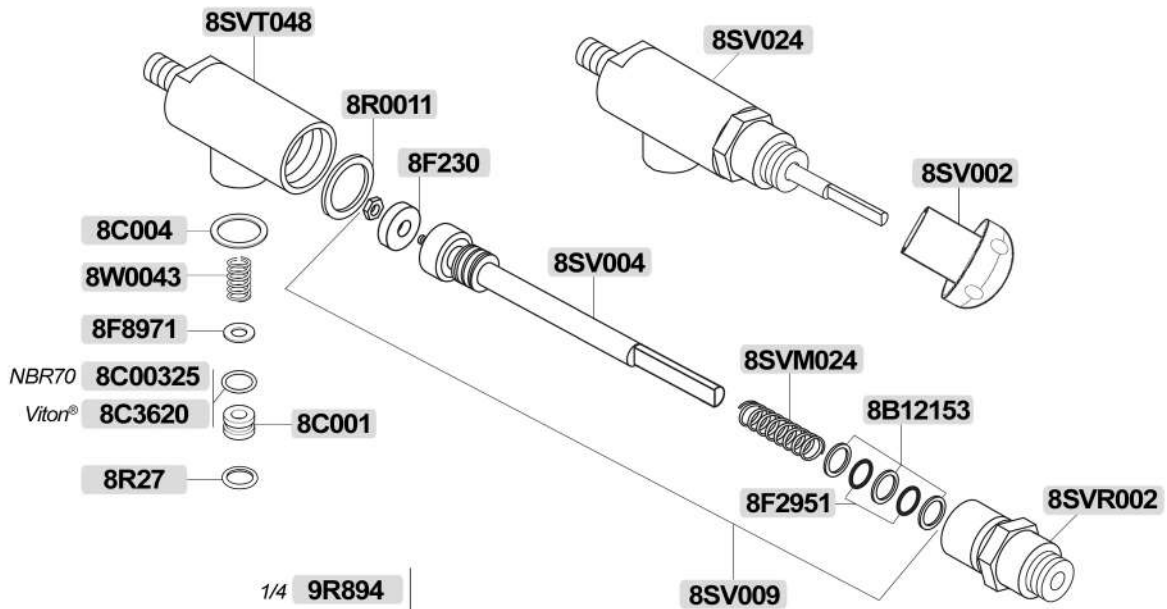

**8F274**

M39

**9V094** d.0,9x2mm I.500 1/8MF

**9V0942** d.0,9x2mm I.500 1/8FF

**9V0943** d.1,27x2,5mm I.500 1/8FF

	Elettrovalvola / Solenoid valve				Bobina / Solenoid valve coil			Parte meccanica / Body		Nucleo / Nucleos	
	24V	115V	230V	230V PPS	24V	115V	230V	Vitor®	Rubino / Ruby	Vitor®	Rubino / Ruby
Ode	<b>8S46</b>	<b>8F1311</b>	<b>8F130</b>	<b>8F13013</b>	<b>8S090</b>		<b>8F09802</b>		<b>9V785</b>	<b>6V4506</b>	<b>6V4573</b>
Parker	<b>8F132</b>	<b>8F1331</b>	<b>8F133</b>		<b>8F05</b>	<b>8F4811</b>	<b>8F48</b>	<b>8A4/V</b>	<b>8A4</b>		
Lucifer	<b>8C50</b>	<b>8F4199</b>	<b>8F136</b>		<b>8C52</b>	<b>8F61/A</b>	<b>8F61</b>	<b>8C51/V</b>	<b>8C51</b>		
Sirai	<b>8F798</b>		<b>9V8045</b>		<b>9V8240</b>			<b>8F797/V</b>			