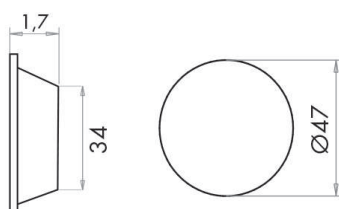

Gruppo erogatore / Coffee machine brand	Codice / Code
Astoria	8A9870F-AMM
Bezzera, Brasilia BE, Fiorenzato a leva	8BE9870F-AMM
Cimbali	8C9870F-AMM
Conti Sacome	8C09870F-AMM
Faema, Futurmat Ariete, Aurora Brugnetti, Brasilia B61, Casadio	8F9870F-AMM
Gaggia, Saeco	8G9870F-AMM
La Marzocco	8MZ9870F-AMM
Nuova Simonelli	8NS9870F-AMM
Rancilio, Elektra, Magister, Promac	8R9870F-AMM
La Spaziale	8SP9870F-AMM
Wega e compatibili	8W9870F-AMM