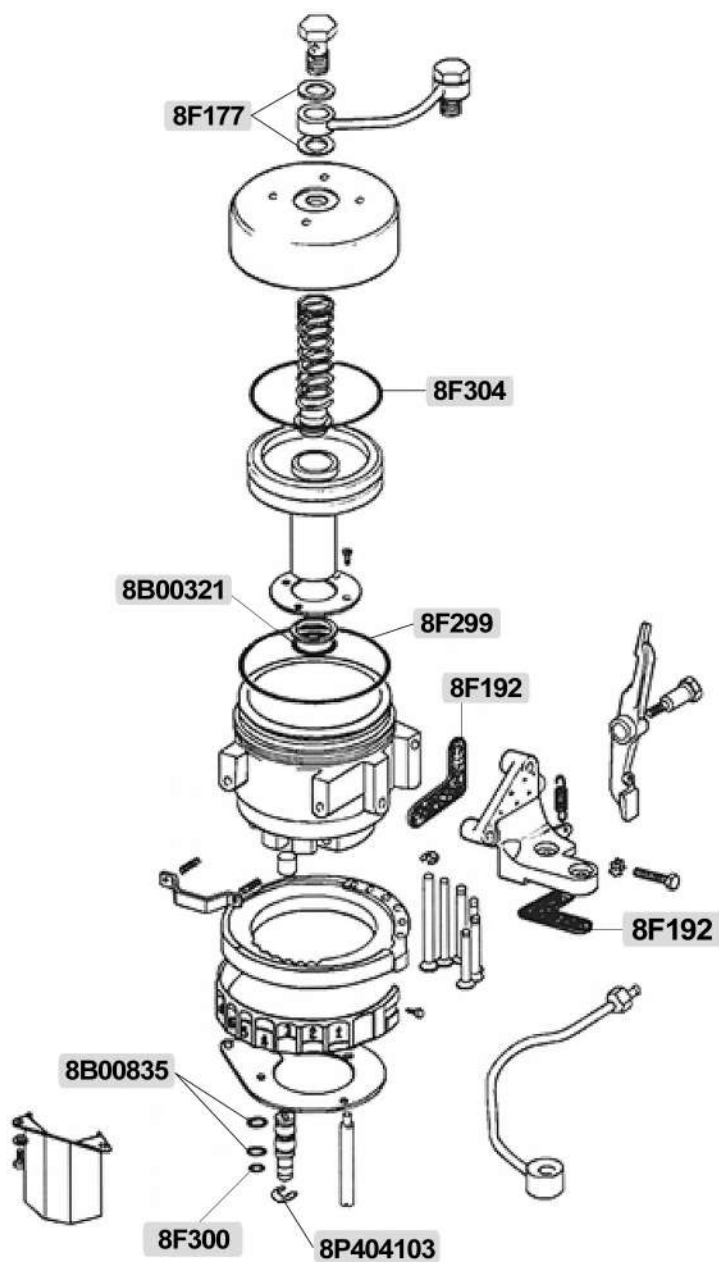

Originale / Original

**8EK435039**

Originale / Original

**8EK436039**

**PFMZ2W-956-28**

Completo / Complete  
**8EK6039** Classic 2 GR

	Elettrovalvola / Solenoid valve				Bobina / Solenoid valve coil			Parte meccanica / Body		Nucleo / Nucleos	
	24V	115V	230V	230V PPS	24V	115V	230V	Vitor®	Rubino / Ruby	Vitor®	Rubino / Ruby
Ode	8S46	8F1311	8F130	8F13013	8S090		8F09802		9V785	6V4506	6V4573
Parker	8F132	8F1331	8F133		8F05	8F4811	8F48	8A4/V	8A4		
Lucifer	8C50	8F4199	8F136		8C52	8F61/A	8F61	8C51/V	8C51		
Sirai	8F798		9V8045		9V8240			8F797/V			