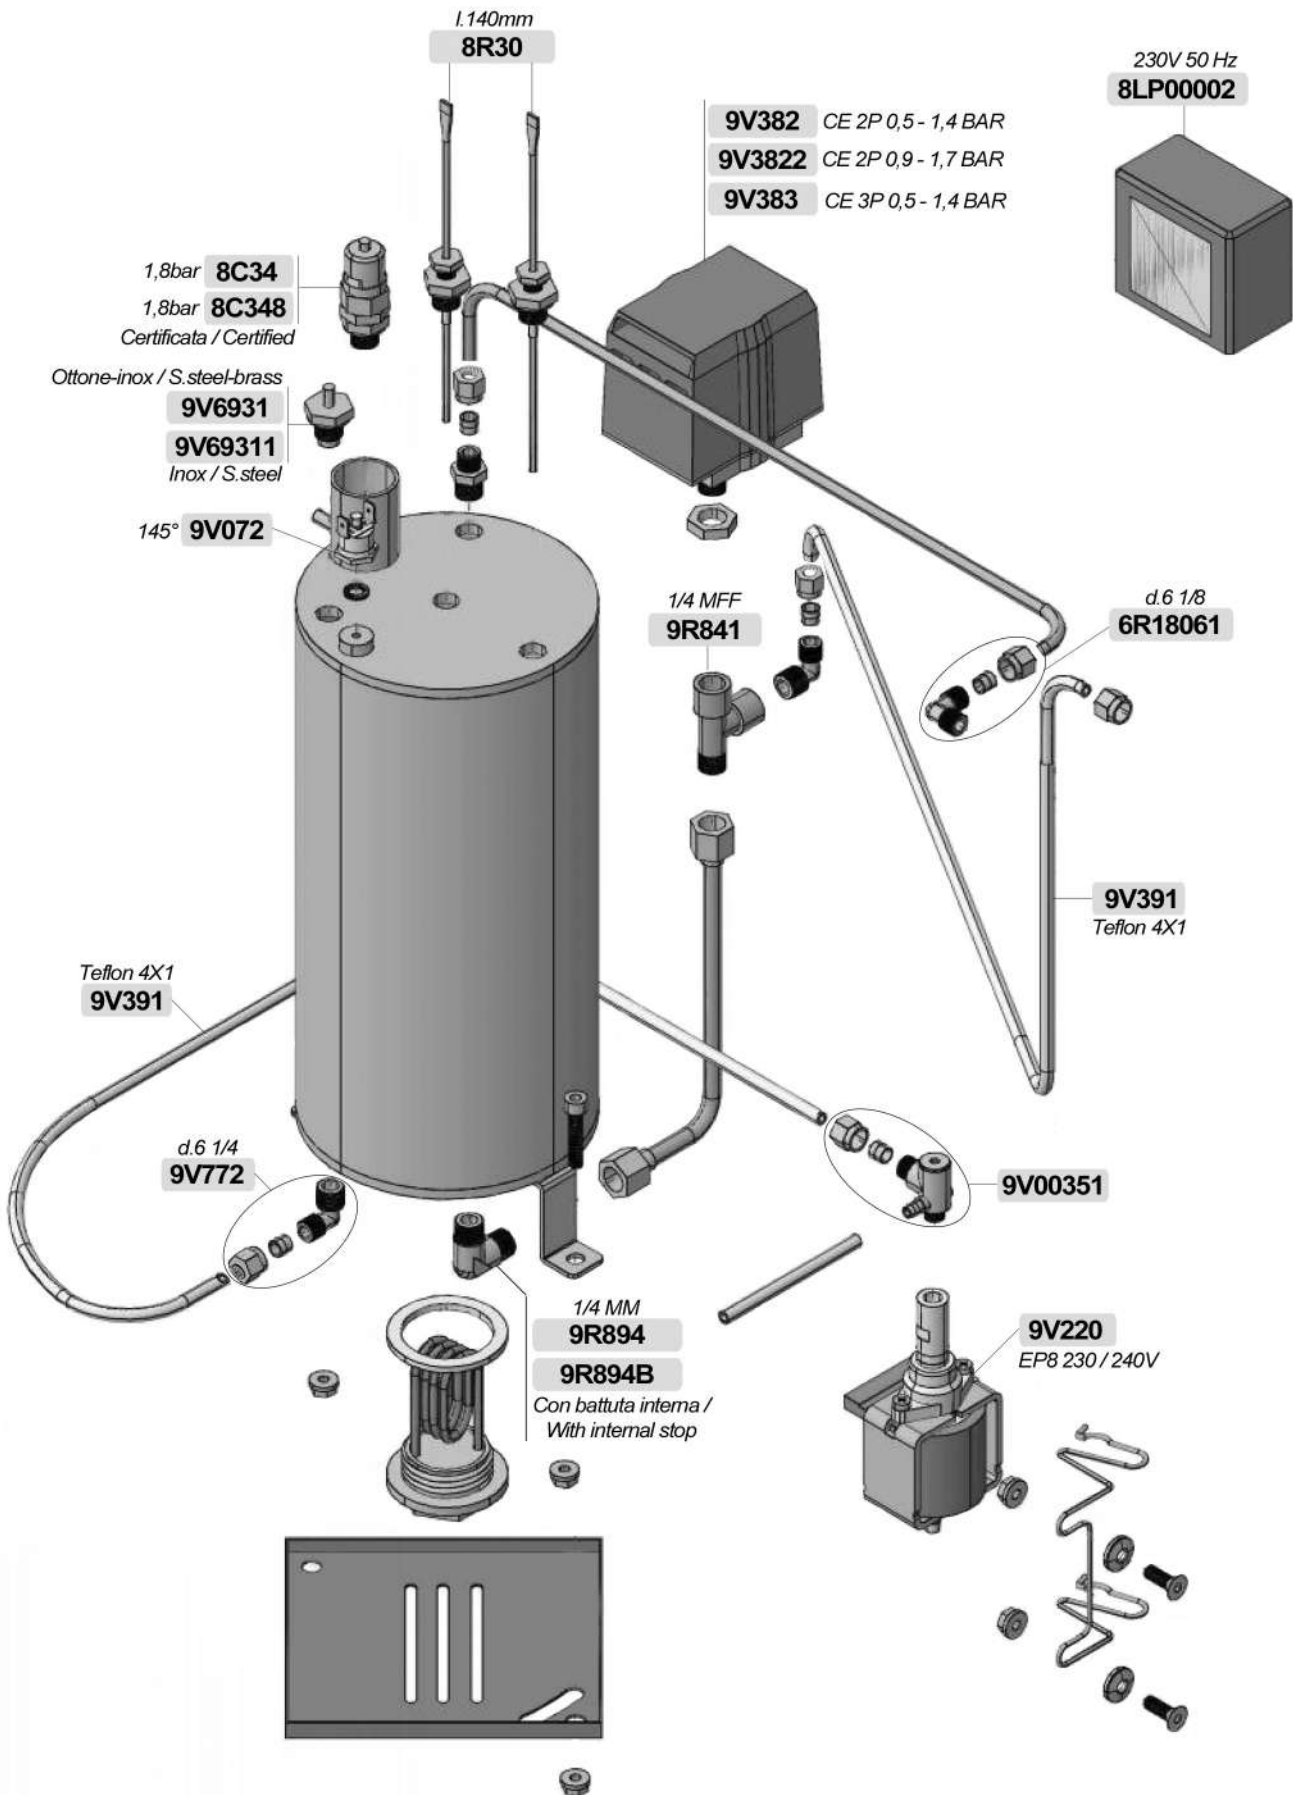

1"1/4

	Elettrovalvola / Solenoid valve				Bobina / Solenoid valve coil			Parte meccanica / Body		Nucleo / Nucleos	
	24V	115V	230V	230V PPS	24V	115V	230V	Vitor®	Rubino / Ruby	Vitor®	Rubino / Ruby
Ode	8S46	8F1311	8F130	8F13013	8S090		8F09802		9V785	6V4506	6V4573
Parker	8F132	8F1331	8F133		8F05	8F4811	8F48	8A4/V	8A4		
Lucifer	8C50	8F4199	8F136		8C52	8F61/A	8F61	8C51/V	8C51		
Sirai	8F798		9V8045		9V8240			8F797/V			