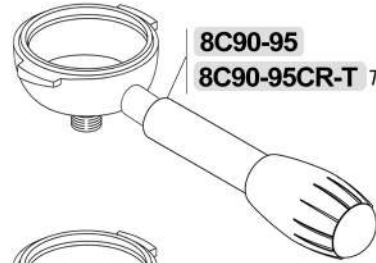

8C90-95

8C90-95CR-T Teflon®