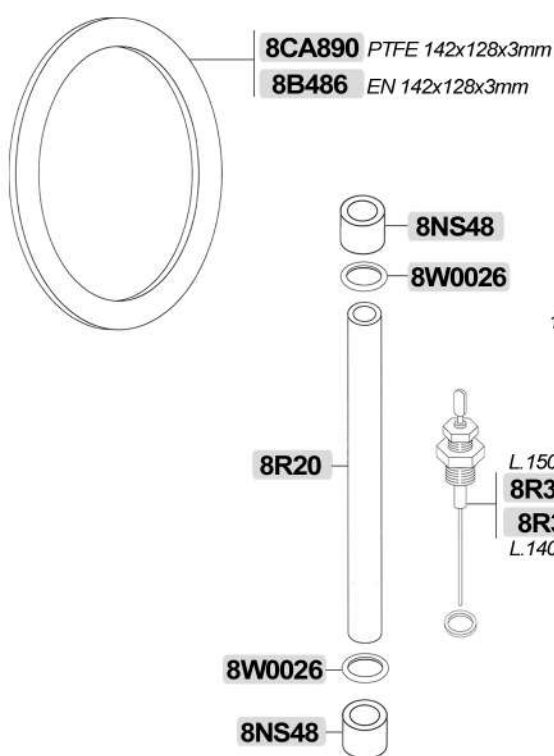

- 8CA007531** E9
- Display LCD
- Blu / bianco - Blue / white

	<i>Elettrovalvola / Solenoid valve</i>	<i>Bobina / Solenoid valve coil</i>	<i>Parte meccanica / Body</i>
<i>Parker</i>	<b>8F144</b> 24V DC	<b>8F59</b> 24V DC	<b>8A4V</b> Vitor® <b>8A4</b> Rubino / Ruby
<i>Sirai</i>	<b>8F799</b> 24V DC		