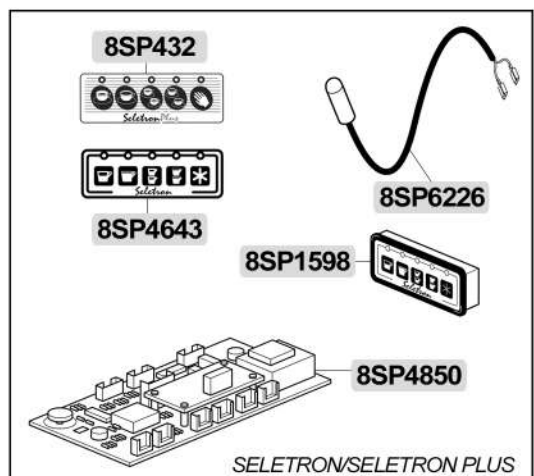

- 8SP504 25A 4P
- 8SP503 25A 2P
- 8SP2496 32A