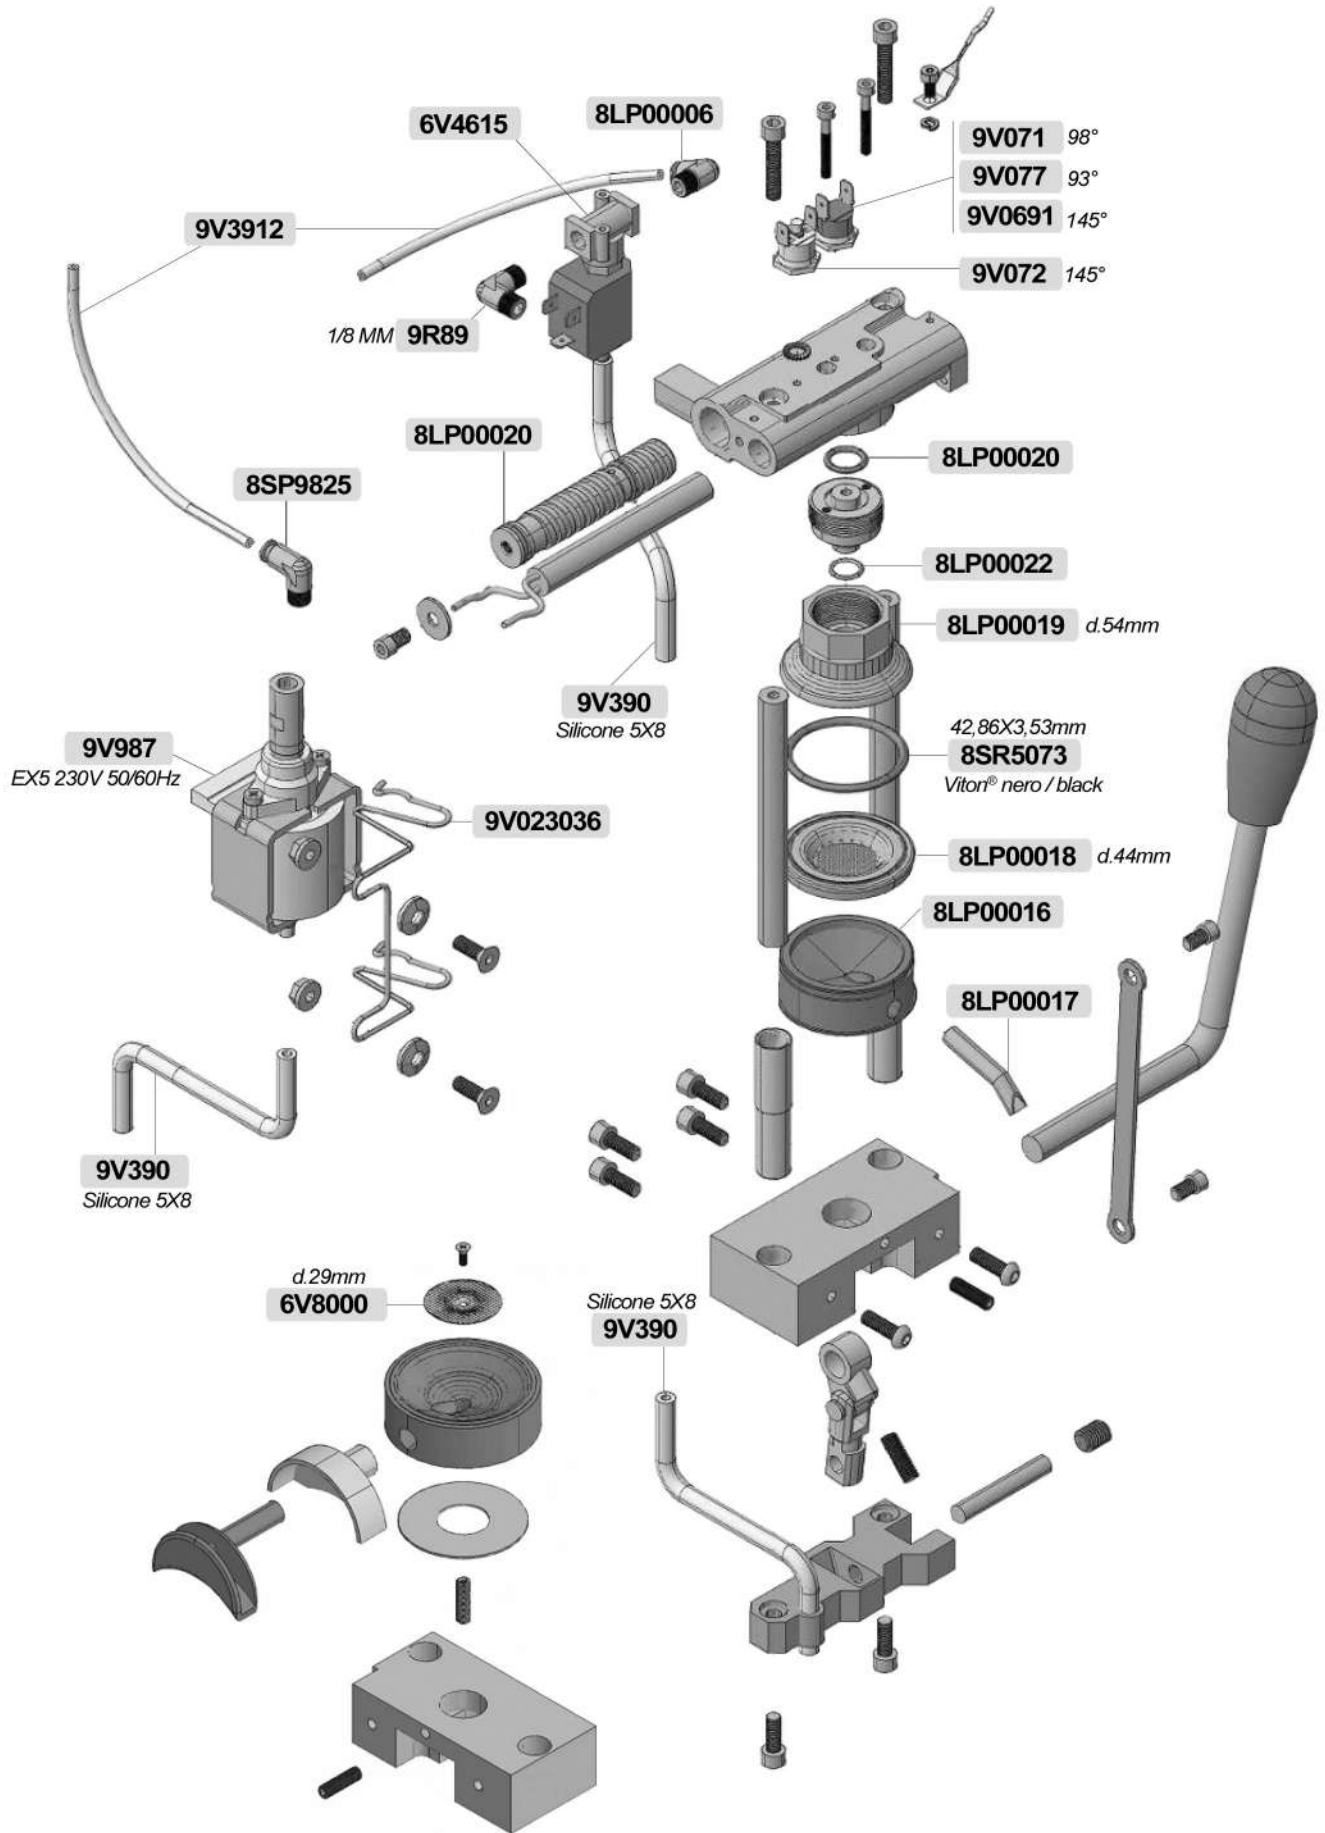

1"1/4

	Elettrovalvola / Solenoid valve				Bobina / Solenoid valve coil			Parte meccanica / Body		Nucleo / Nucleos	
	24V	115V	230V	230V PPS	24V	115V	230V	Vitor®	Rubino / Ruby	Vitor®	Rubino / Ruby
Ode	8S46	8F1311	8F130	8F13013	8S090		8F09802		9V785	6V4506	6V4573
Parker	8F132	8F1331	8F133		8F05	8F4811	8F48	8A4/V	8A4		
Lucifer	8C50	8F4199	8F136		8C52	8F61/A	8F61	8C51/V	8C51		
Sirai	8F798		9V8045		9V8240			8F797/V			