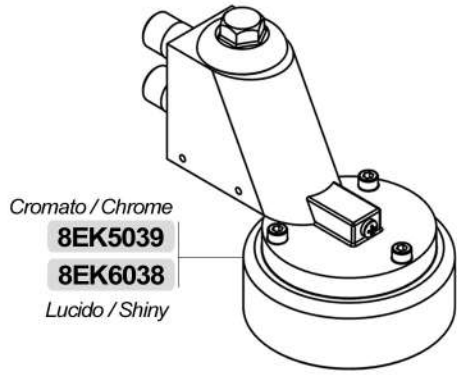

**9V5931**

**9V129**

**9V014G**

**9V00171**

**8C463**

20A 600V IP00 (0-1-2)  
Generale / General

16 pin l.800mm  
**9V1680**

**9V16100**  
16 pin l.1000mm