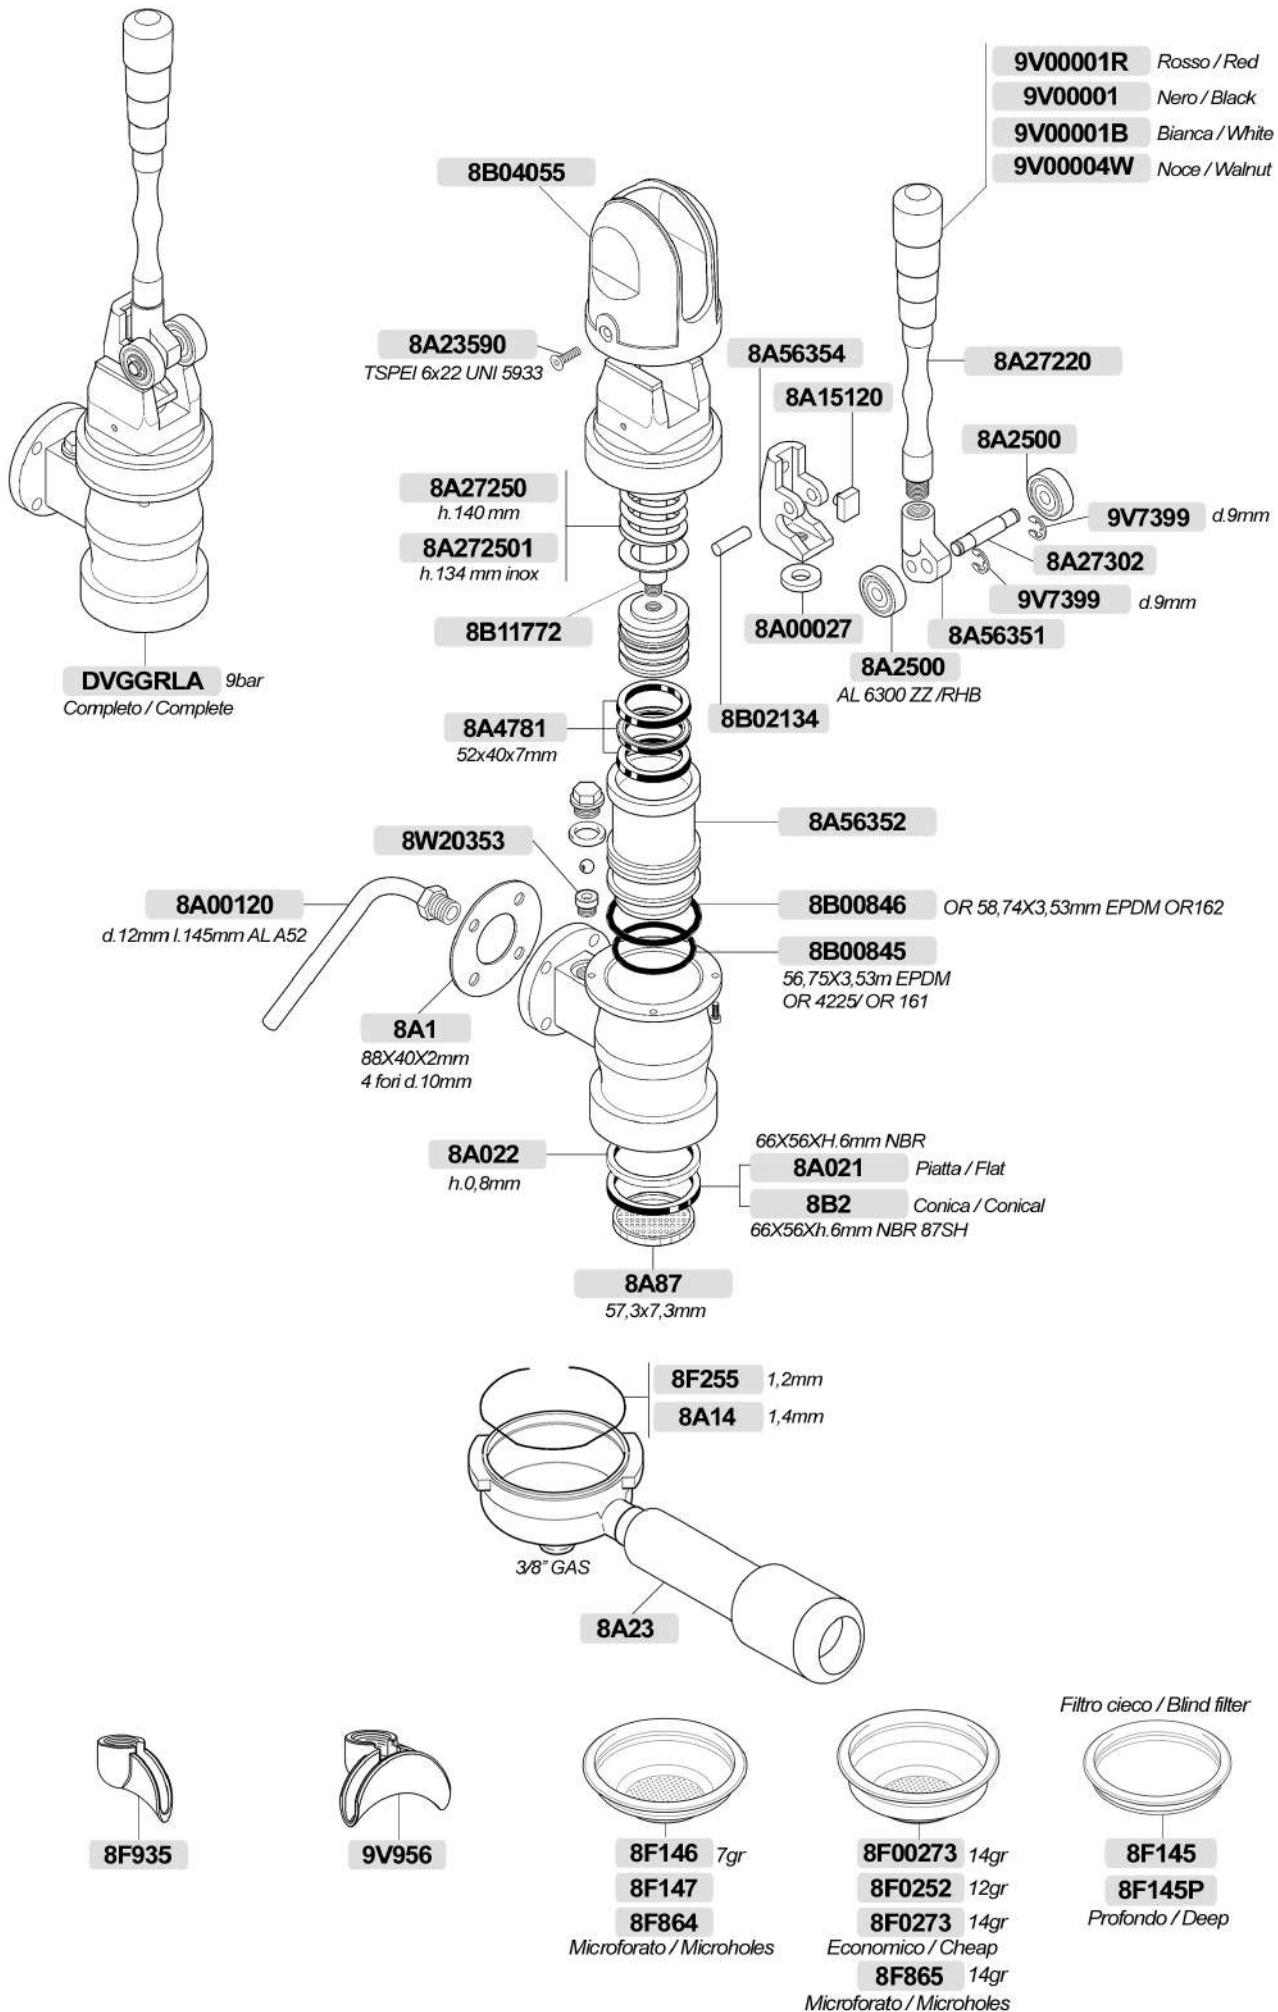

Cianfrinata / Caulked **8F0002C**

Nanotech **8F0002-NQ**

DVG

Primo impiego / First use

DVG  
Primo impiego / First use

	Elettrovalvola / Solenoid valve				Bobina / Solenoid valve coil			Parte meccanica / Body		Nucleo / Nucleos	
	24V	115V	230V	230V PPS	24V	115V	230V	Vitor®	Rubino / Ruby	Vitor®	Rubino / Ruby
Ode	8S46	8F1311	8F130	8F13013	8S090		8F09802		9V785	6V4506	6V4573
Parker	8F132	8F1331	8F133		8F05	8F4811	8F48	8A4V	8A4		
Lucifer	8C50	8F4199	8F136		8C52	8F61/A	8F61	8C51V	8C51		
Sirai	8F798		9V8045		9V8240			8F797V			