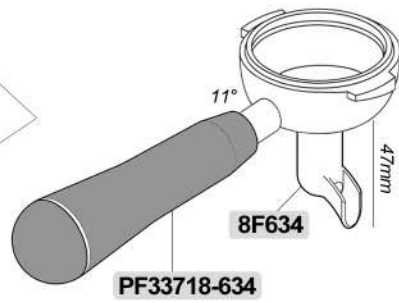

Macchine caffè ricambi / Coffee machines spare parts