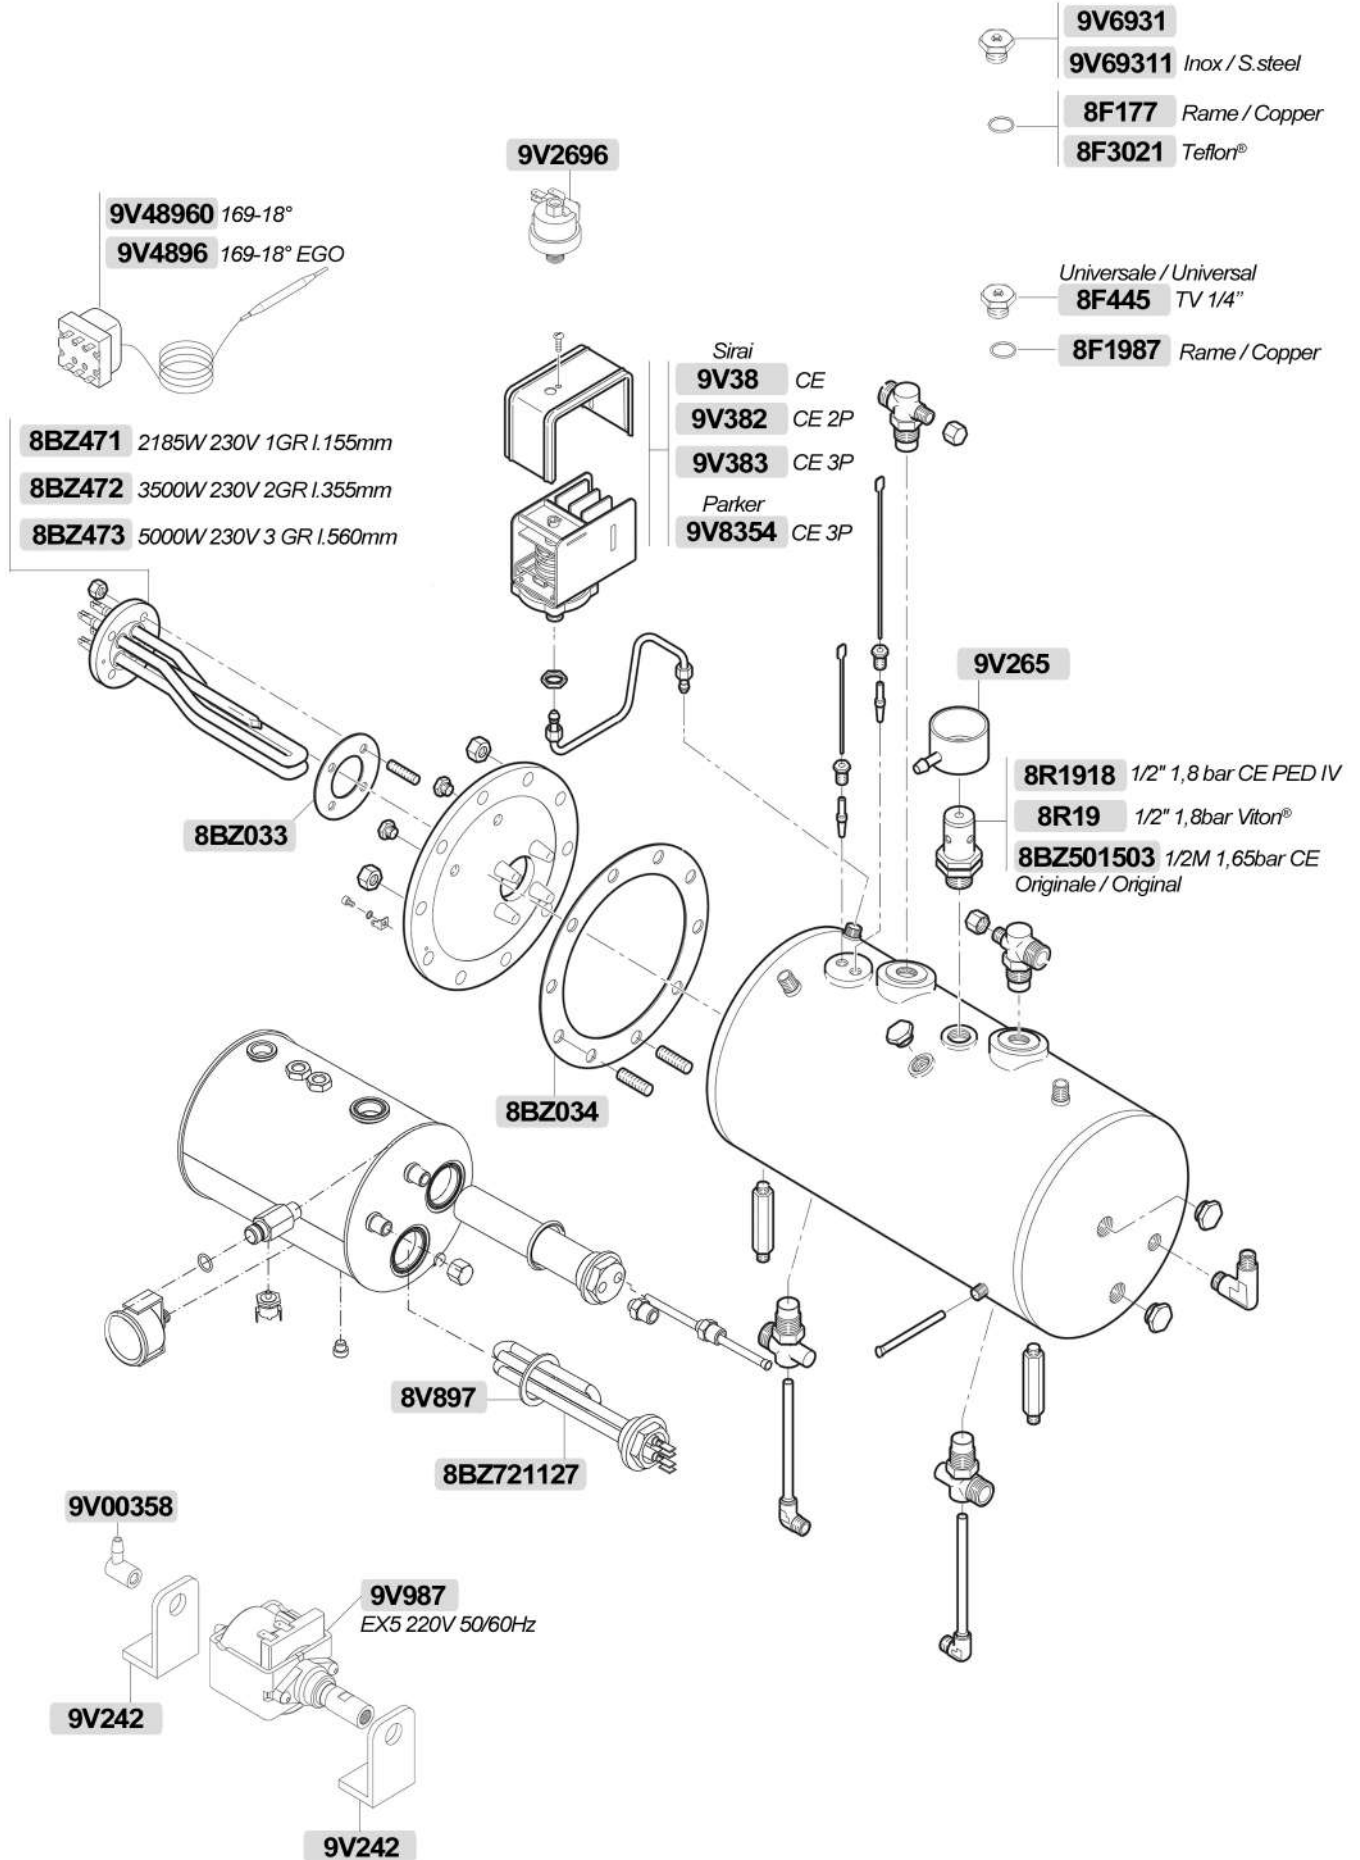

**9V0875**

	Elettrovalvola / Solenoid valve				Bobina / Solenoid valve coil			Parte meccanica / Body		Nucleo / Nucleos	
	24V	115V	230V	230V PPS	24V	115V	230V	Vitor®	Rubino / Ruby	Vitor®	Rubino / Ruby
Ode	<b>8S46</b>	<b>8F1311</b>	<b>8F130</b>	<b>8F13013</b>	<b>8S090</b>		<b>8F09802</b>		<b>9V785</b>	<b>6V4506</b>	<b>6V4573</b>
Parker	<b>8F132</b>	<b>8F1331</b>	<b>8F133</b>		<b>8F05</b>	<b>8F4811</b>	<b>8F48</b>	<b>8A4/V</b>	<b>8A4</b>		
Lucifer	<b>8C50</b>	<b>8F4199</b>	<b>8F136</b>		<b>8C52</b>	<b>8F61/A</b>	<b>8F61</b>	<b>8C51/V</b>	<b>8C51</b>		
Sirai	<b>8F798</b>		<b>9V8045</b>		<b>9V8240</b>			<b>8F797/V</b>			