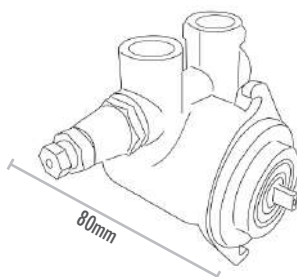

NUERT 3/8" G

Codice / Code	Specifiche / Characteristics
9V598	150L/H 2 fori Compatto / Compact
9V603	150L/H 2 fori Compatto Inox / S.steel compact