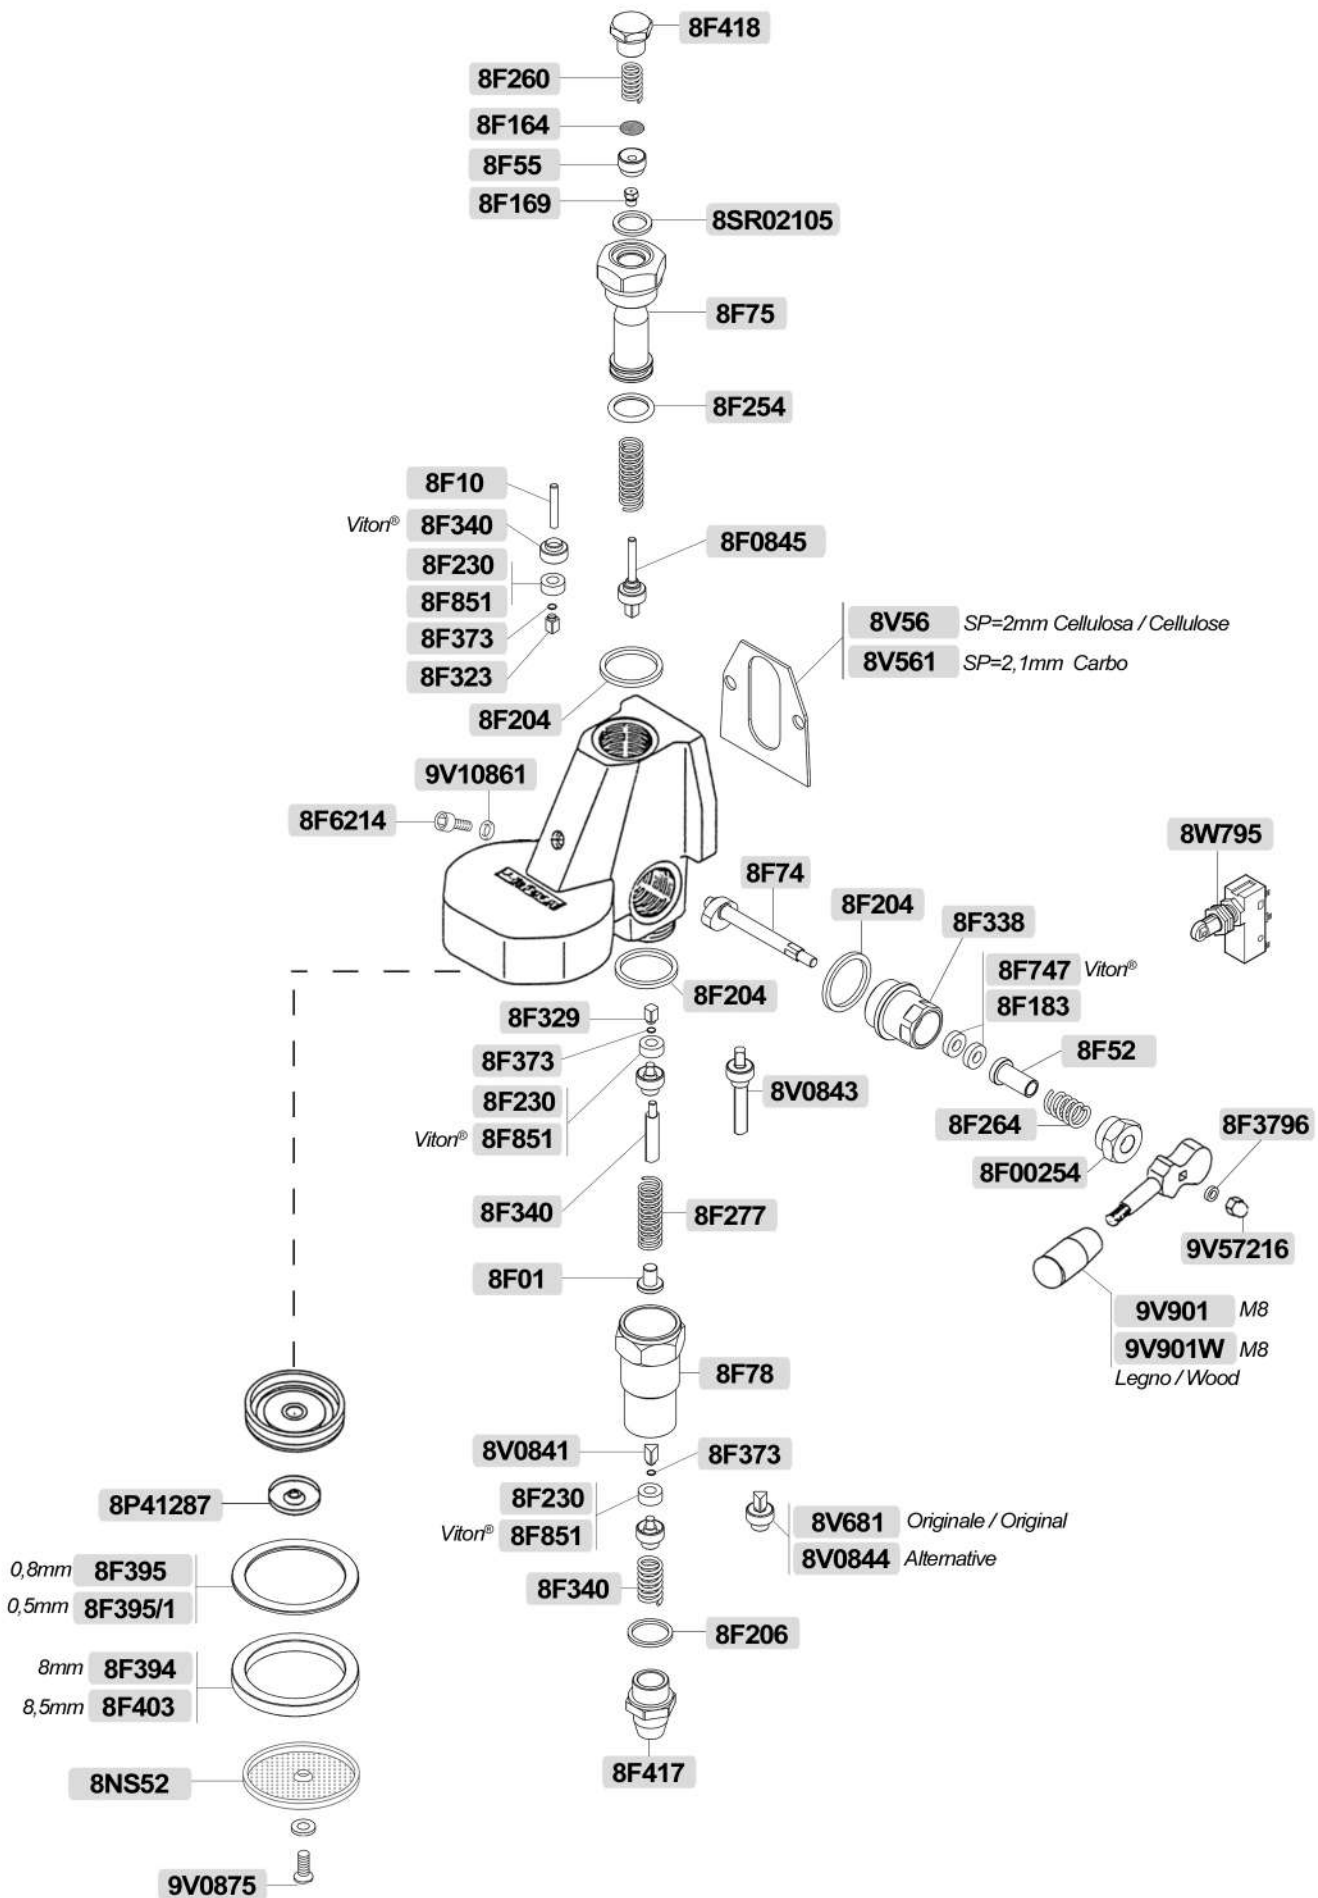

	Elettrovalvola / Solenoid valve				Bobina / Solenoid valve coil			Parte meccanica / Body		Nucleo / Nucleos	
	24V	115V	230V	230V PPS	24V	115V	230V	Vitor®	Rubino / Ruby	Vitor®	Rubino / Ruby
Ode	8S46	8F1311	8F130	8F13013	8S090		8F09802		9V785	6V4506	6V4573
Parker	8F132	8F1331	8F133		8F05	8F4811	8F48	8A4/V	8A4		
Lucifer	8C50	8F4199	8F136		8C52	8F61/A	8F61	8C51/V	8C51		
Sirai	8F798		9V8045		9V8240			8F797/V			