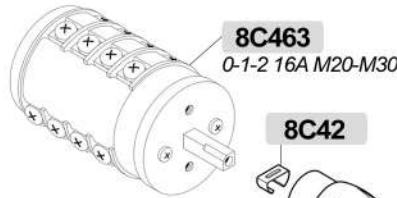

8C463

0-1-2 16A M20-M30

8C42

8C3000

M29, M22

8C461

0-1 16A M20 M30

8C40

M20

8C39

M20

25A 1PH
8C5370

8C5371
50A 1PH