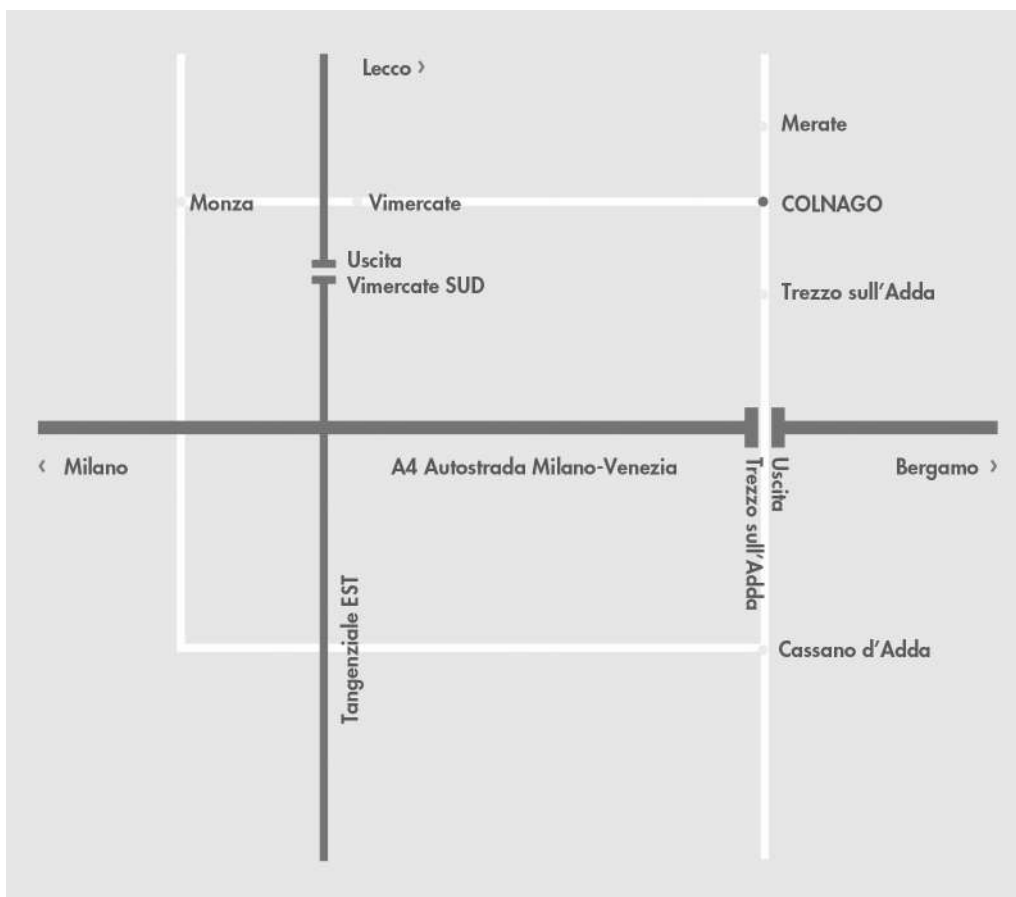

GPS coordinate N45.62877, E 9.47749

**DVG srl**

**Catalogo generale 2019**

Progetto grafico e impaginazione  
a cura di  
DVG srl

Stampa a cura di  
Modulimpianti, Grezzago (MI)

Materiale fotografico, testi e traduzioni  
a cura di  
DVG srl  
Copyright DVG srl 2019