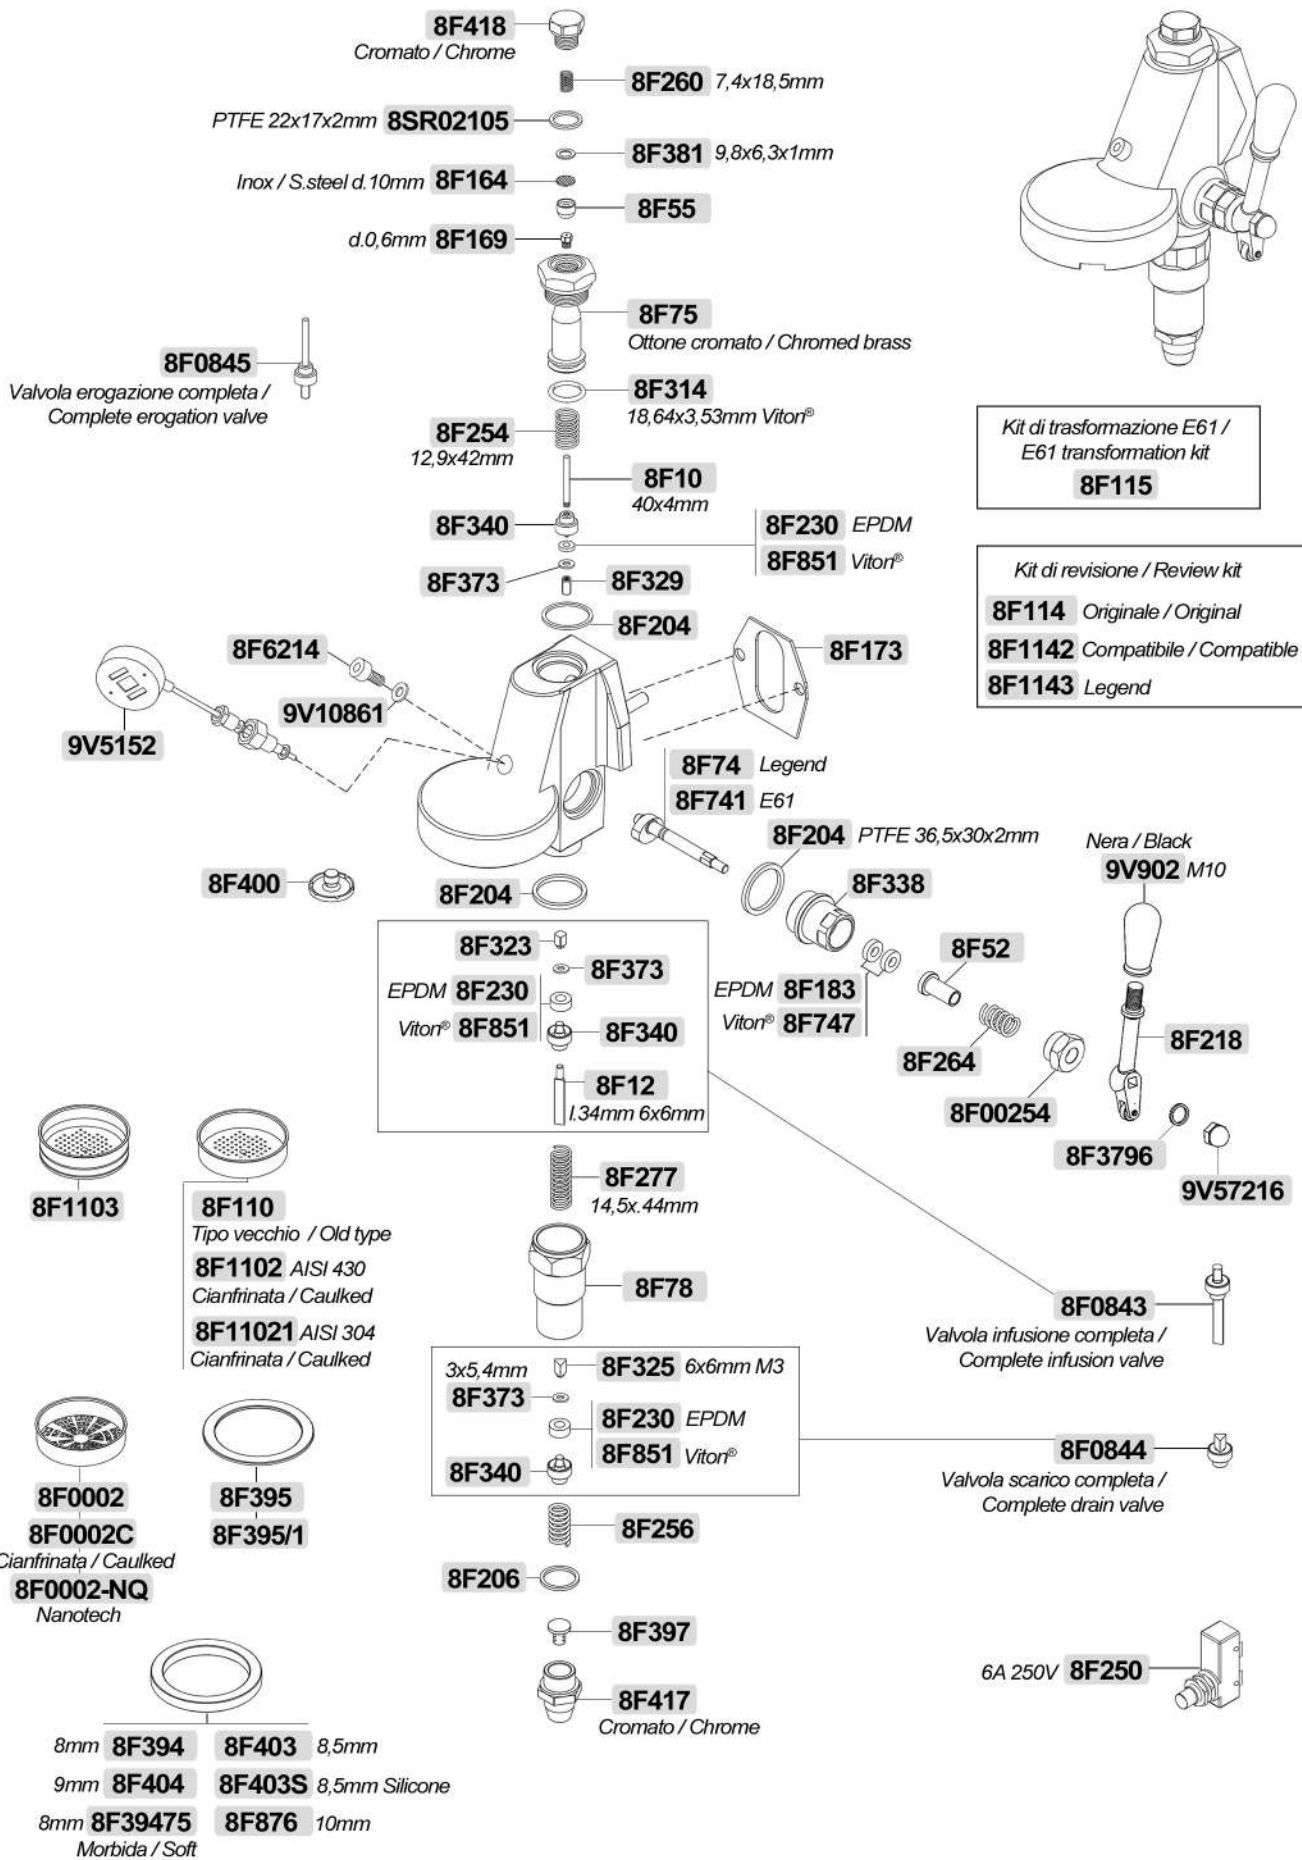

Originale / Original

**8EK435039**

Originale / Original

**8EK436039**

**PFMZ2W-956-28**

Completo / Complete  
**8EK6039** Classic 2 GR

	Elettrovalvola / Solenoid valve				Bobina / Solenoid valve coil			Parte meccanica / Body		Nucleo / Nucleos	
	24V	115V	230V	230V PPS	24V	115V	230V	Vitor®	Rubino / Ruby	Vitor®	Rubino / Ruby
Ode	8S46	8F1311	8F130	8F13013	8S090		8F09802		9V785	6V4506	6V4573
Parker	8F132	8F1331	8F133		8F05	8F4811	8F48	8A4/V	8A4		
Lucifer	8C50	8F4199	8F136		8C52	8F61/A	8F61	8C51/V	8C51		
Sirai	8F798		9V8045		9V8240			8F797/V			