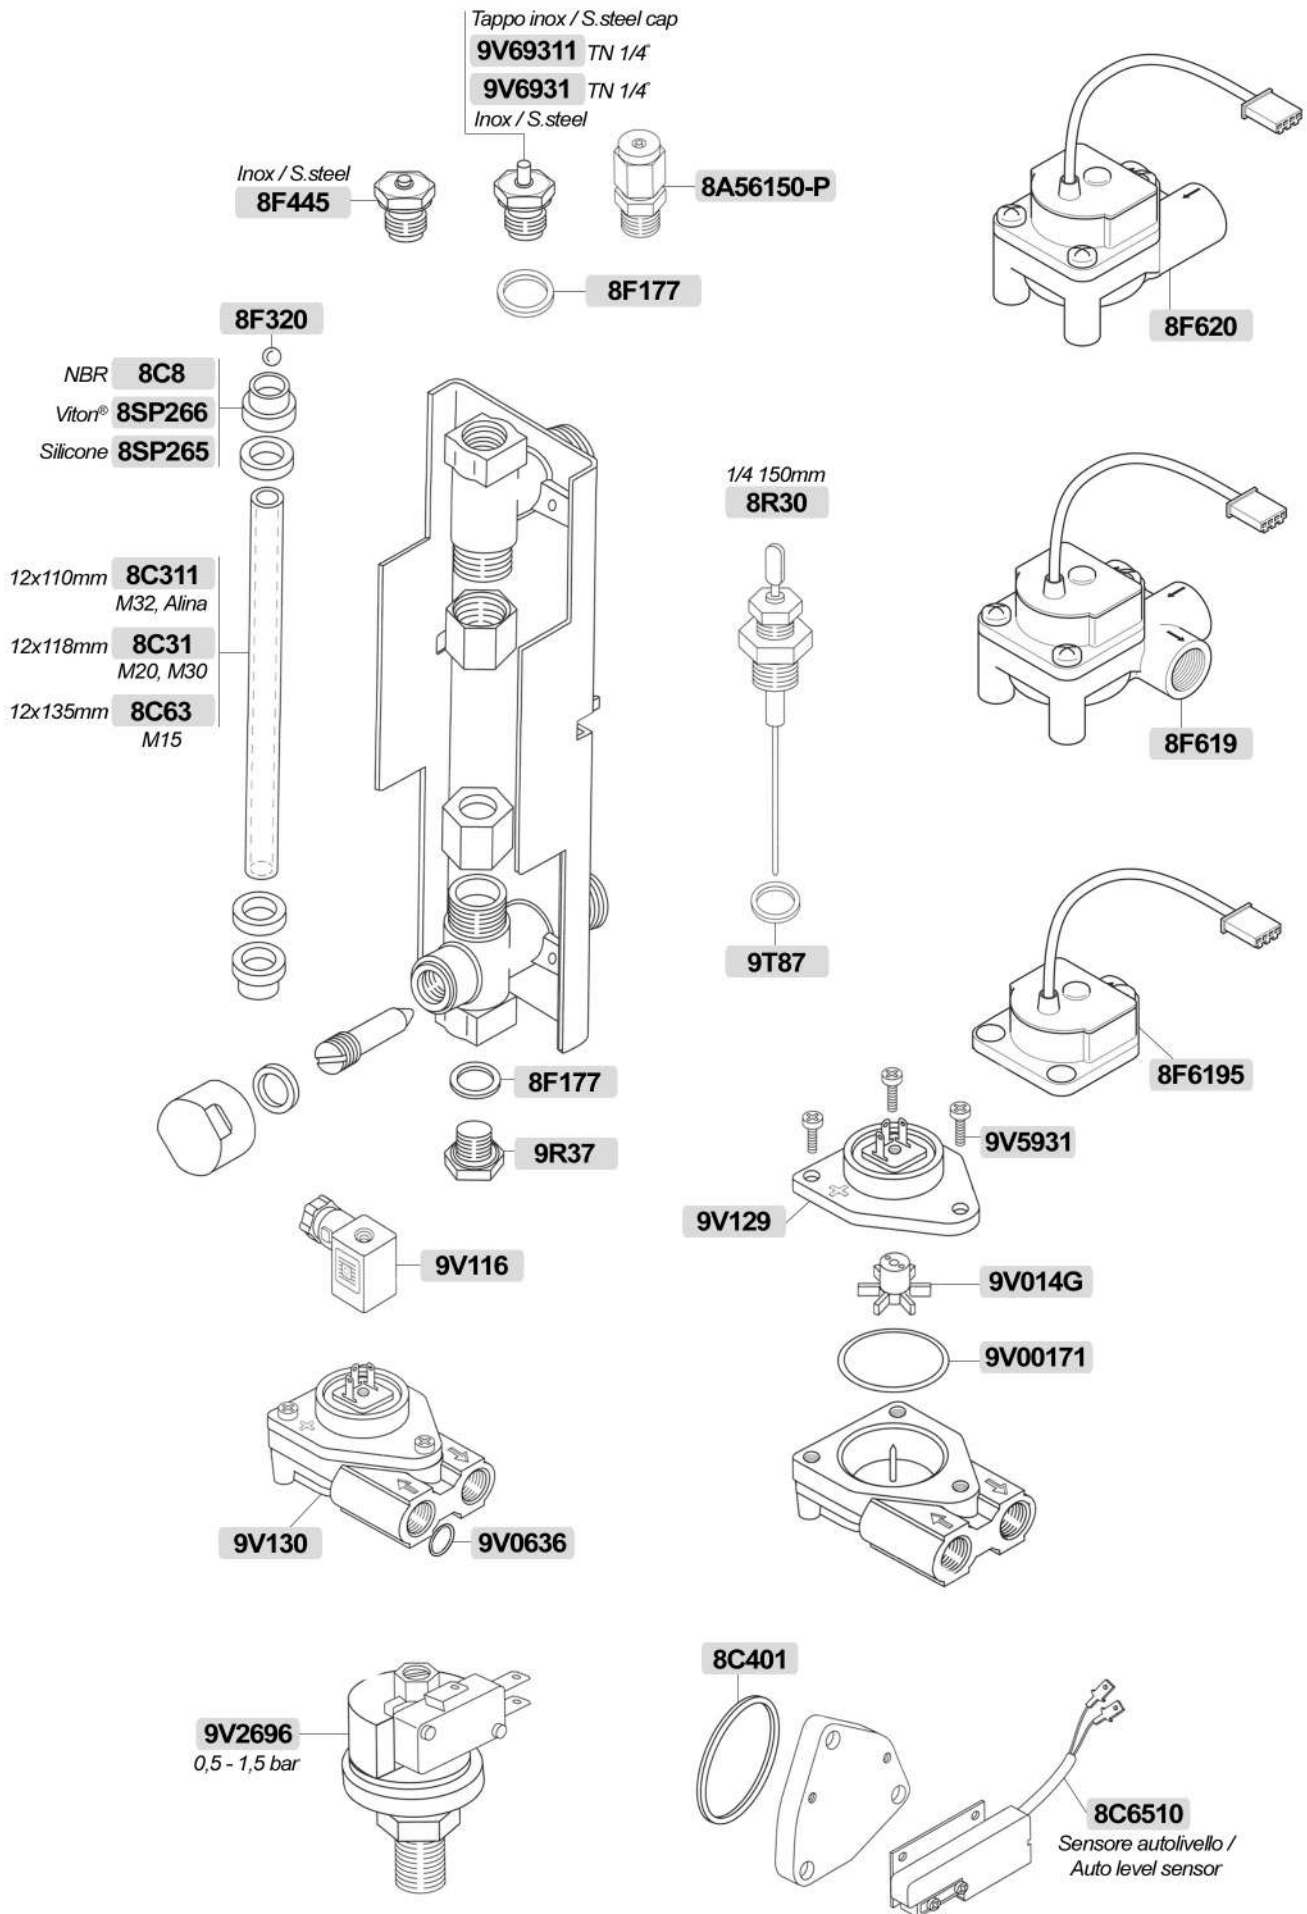

**8C6890**

Solo corpo / Body only

Macchine caffè ricambi / Coffee machines spare parts

Macchine caffè ricambi / Coffee machines spare parts

M30 Dosatron  
**8C1489**

**8C1490**  
M20

**8C08020** BISTRO' 2/95