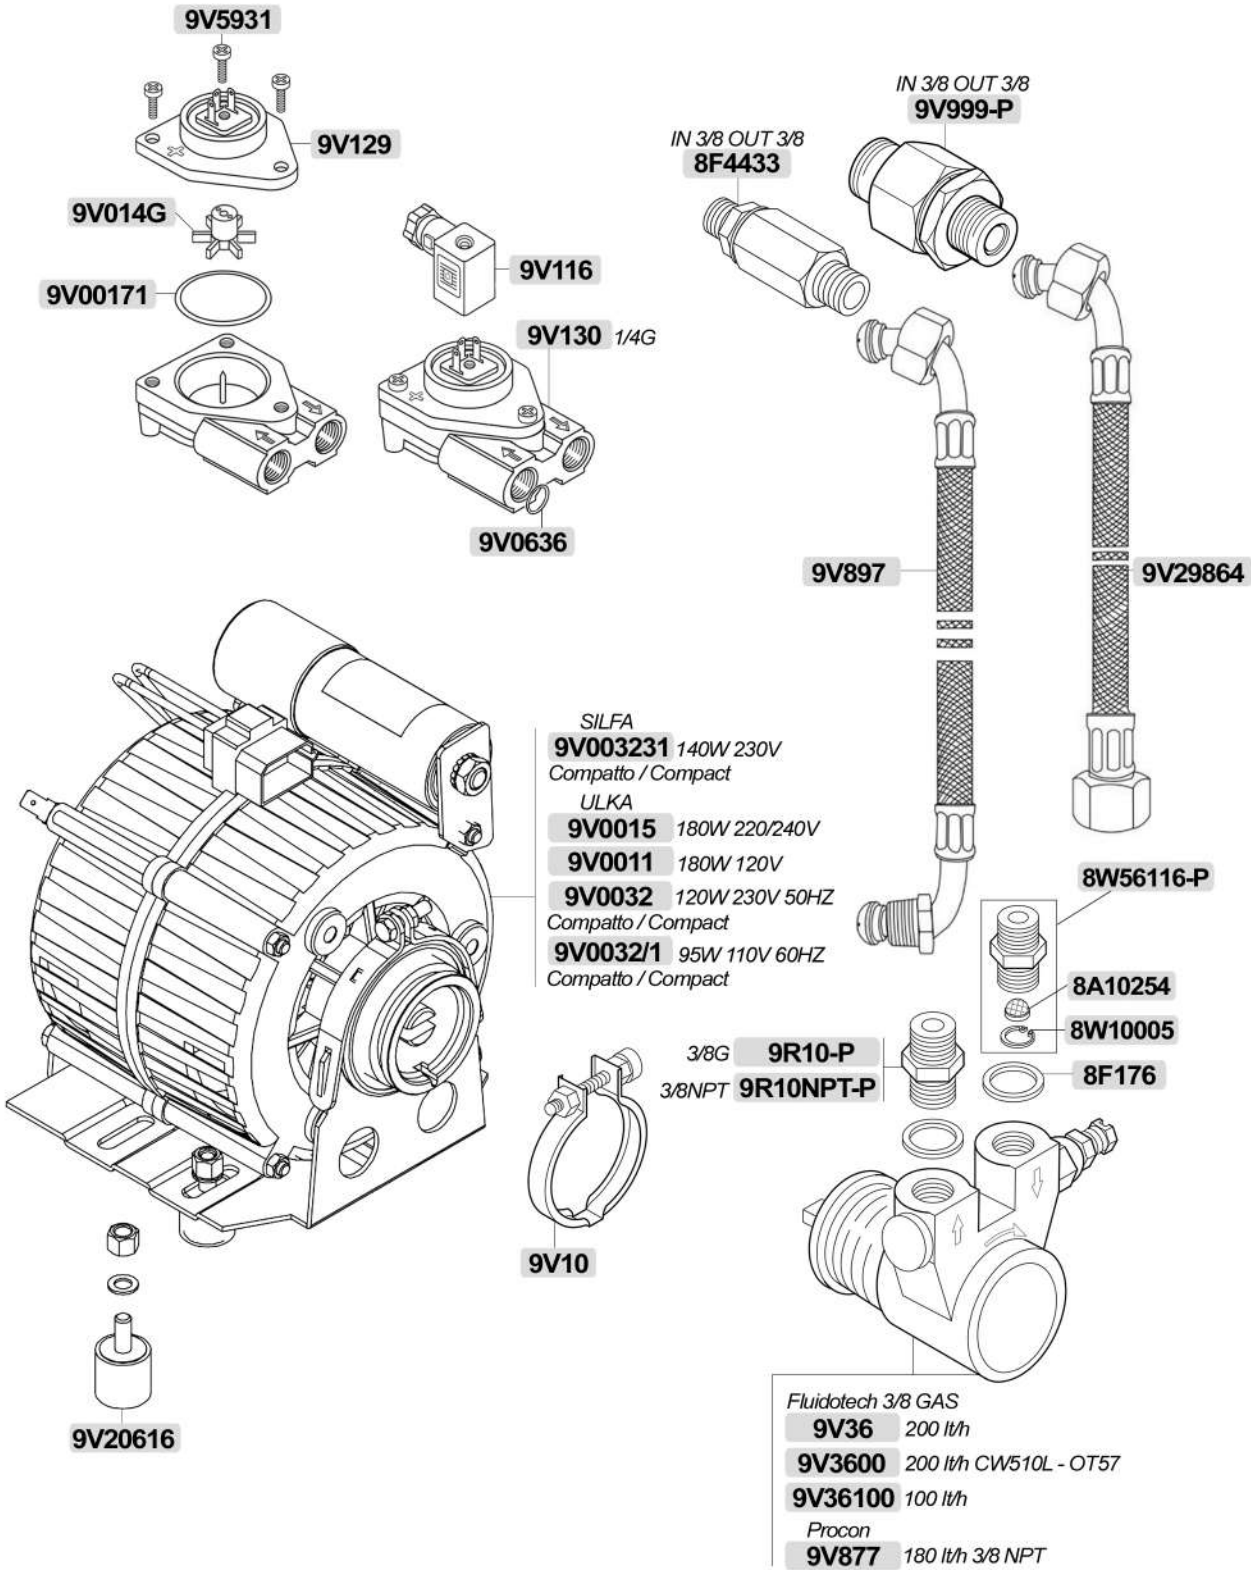

1/4 9R894  
1/4 9R894B  
Con battuta interna /  
With internal stop

Macchine caffè ricambi / Coffee machines spare parts

Macchine caffè ricambi / Coffee machines spare parts

	Elettrovalvola / Solenoid valve				Bobina / Solenoid valve coil			Parte meccanica / Body		Nucleo / Nucleos	
	24V	115V	230V	230V PPS	24V	115V	230V	Vitor®	Rubino / Ruby	Vitor®	Rubino / Ruby
Ode	<b>8S46</b>	<b>8F1311</b>	<b>8F130</b>	<b>8F13013</b>	<b>8S090</b>		<b>8F09802</b>		<b>9V785</b>	<b>6V4506</b>	<b>6V4573</b>
Parker	<b>8F132</b>	<b>8F1331</b>	<b>8F133</b>		<b>8F05</b>	<b>8F4811</b>	<b>8F48</b>	<b>8A4V</b>	<b>8A4</b>		
Lucifer	<b>8C50</b>	<b>8F4199</b>	<b>8F136</b>		<b>8C52</b>	<b>8F61/A</b>	<b>8F61</b>	<b>8C51V</b>	<b>8C51</b>		
Sirai	<b>8F798</b>		<b>9V8045</b>		<b>9V8240</b>			<b>8F797V</b>			