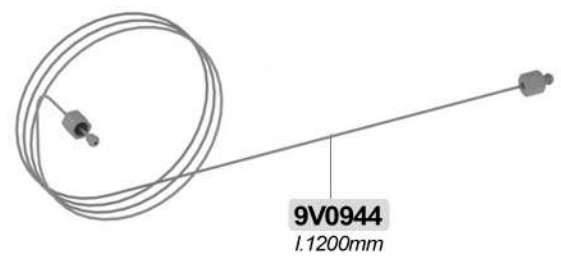

**CS-A1400043**  
D.50mm 0-16bar

**8R8**  
D.63mm 0-2,5 / 0-16bar

**8GR400048**  
D.60mm 0-2,5bar

**8RF036**  
0-3bar

Fuori produzione / Out of stock

**CS-A1500034** NEUTRA

**CS-A1500059** FENICE

**CS-A1500096**