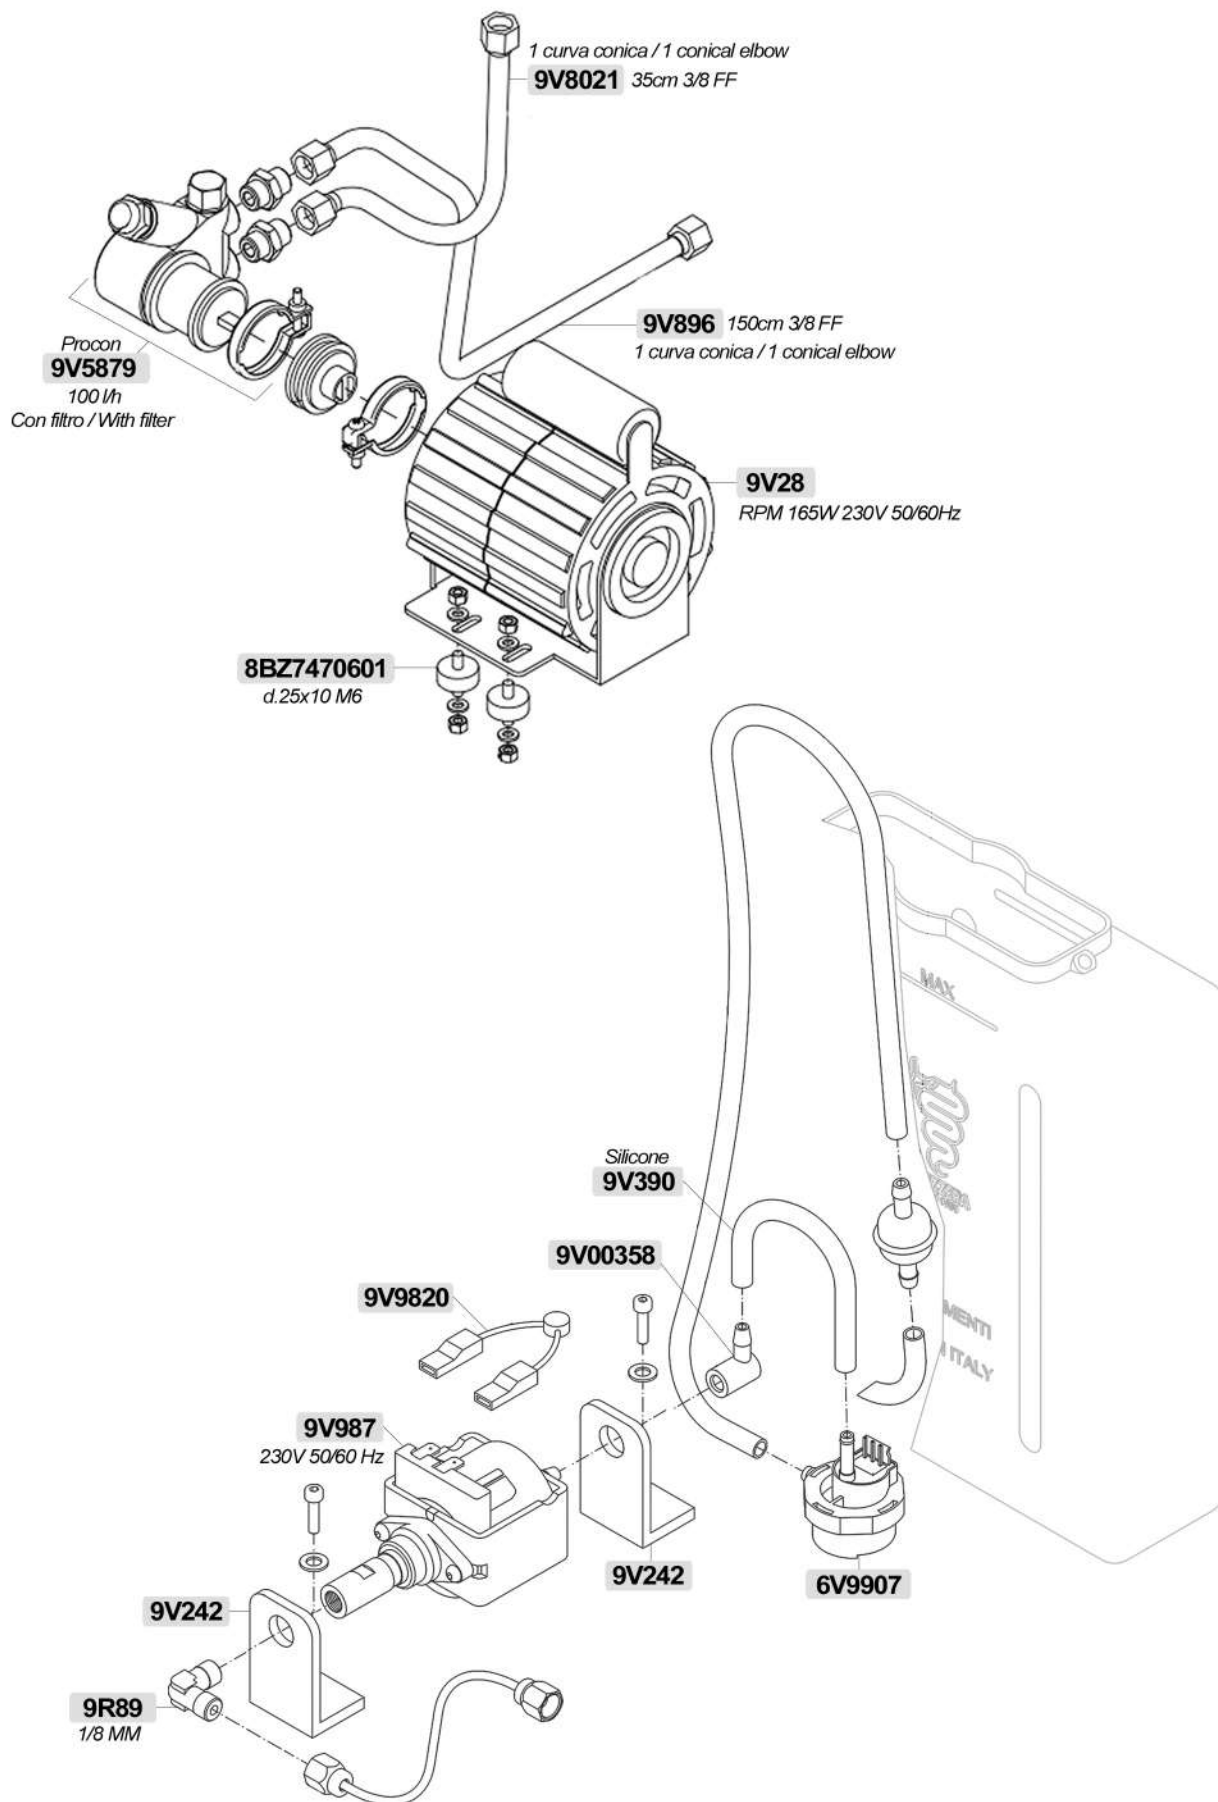

**9V0875**

	Elettrovalvola / Solenoid valve				Bobina / Solenoid valve coil			Parte meccanica / Body		Nucleo / Nucleos	
	24V	115V	230V	230V PPS	24V	115V	230V	Vitor®	Rubino / Ruby	Vitor®	Rubino / Ruby
Ode	<b>8S46</b>	<b>8F1311</b>	<b>8F130</b>	<b>8F13013</b>	<b>8S090</b>		<b>8F09802</b>		<b>9V785</b>	<b>6V4506</b>	<b>6V4573</b>
Parker	<b>8F132</b>	<b>8F1331</b>	<b>8F133</b>		<b>8F05</b>	<b>8F4811</b>	<b>8F48</b>	<b>8A4/V</b>	<b>8A4</b>		
Lucifer	<b>8C50</b>	<b>8F4199</b>	<b>8F136</b>		<b>8C52</b>	<b>8F61/A</b>	<b>8F61</b>	<b>8C51/V</b>	<b>8C51</b>		
Sirai	<b>8F798</b>		<b>9V8045</b>		<b>9V8240</b>			<b>8F797/V</b>			