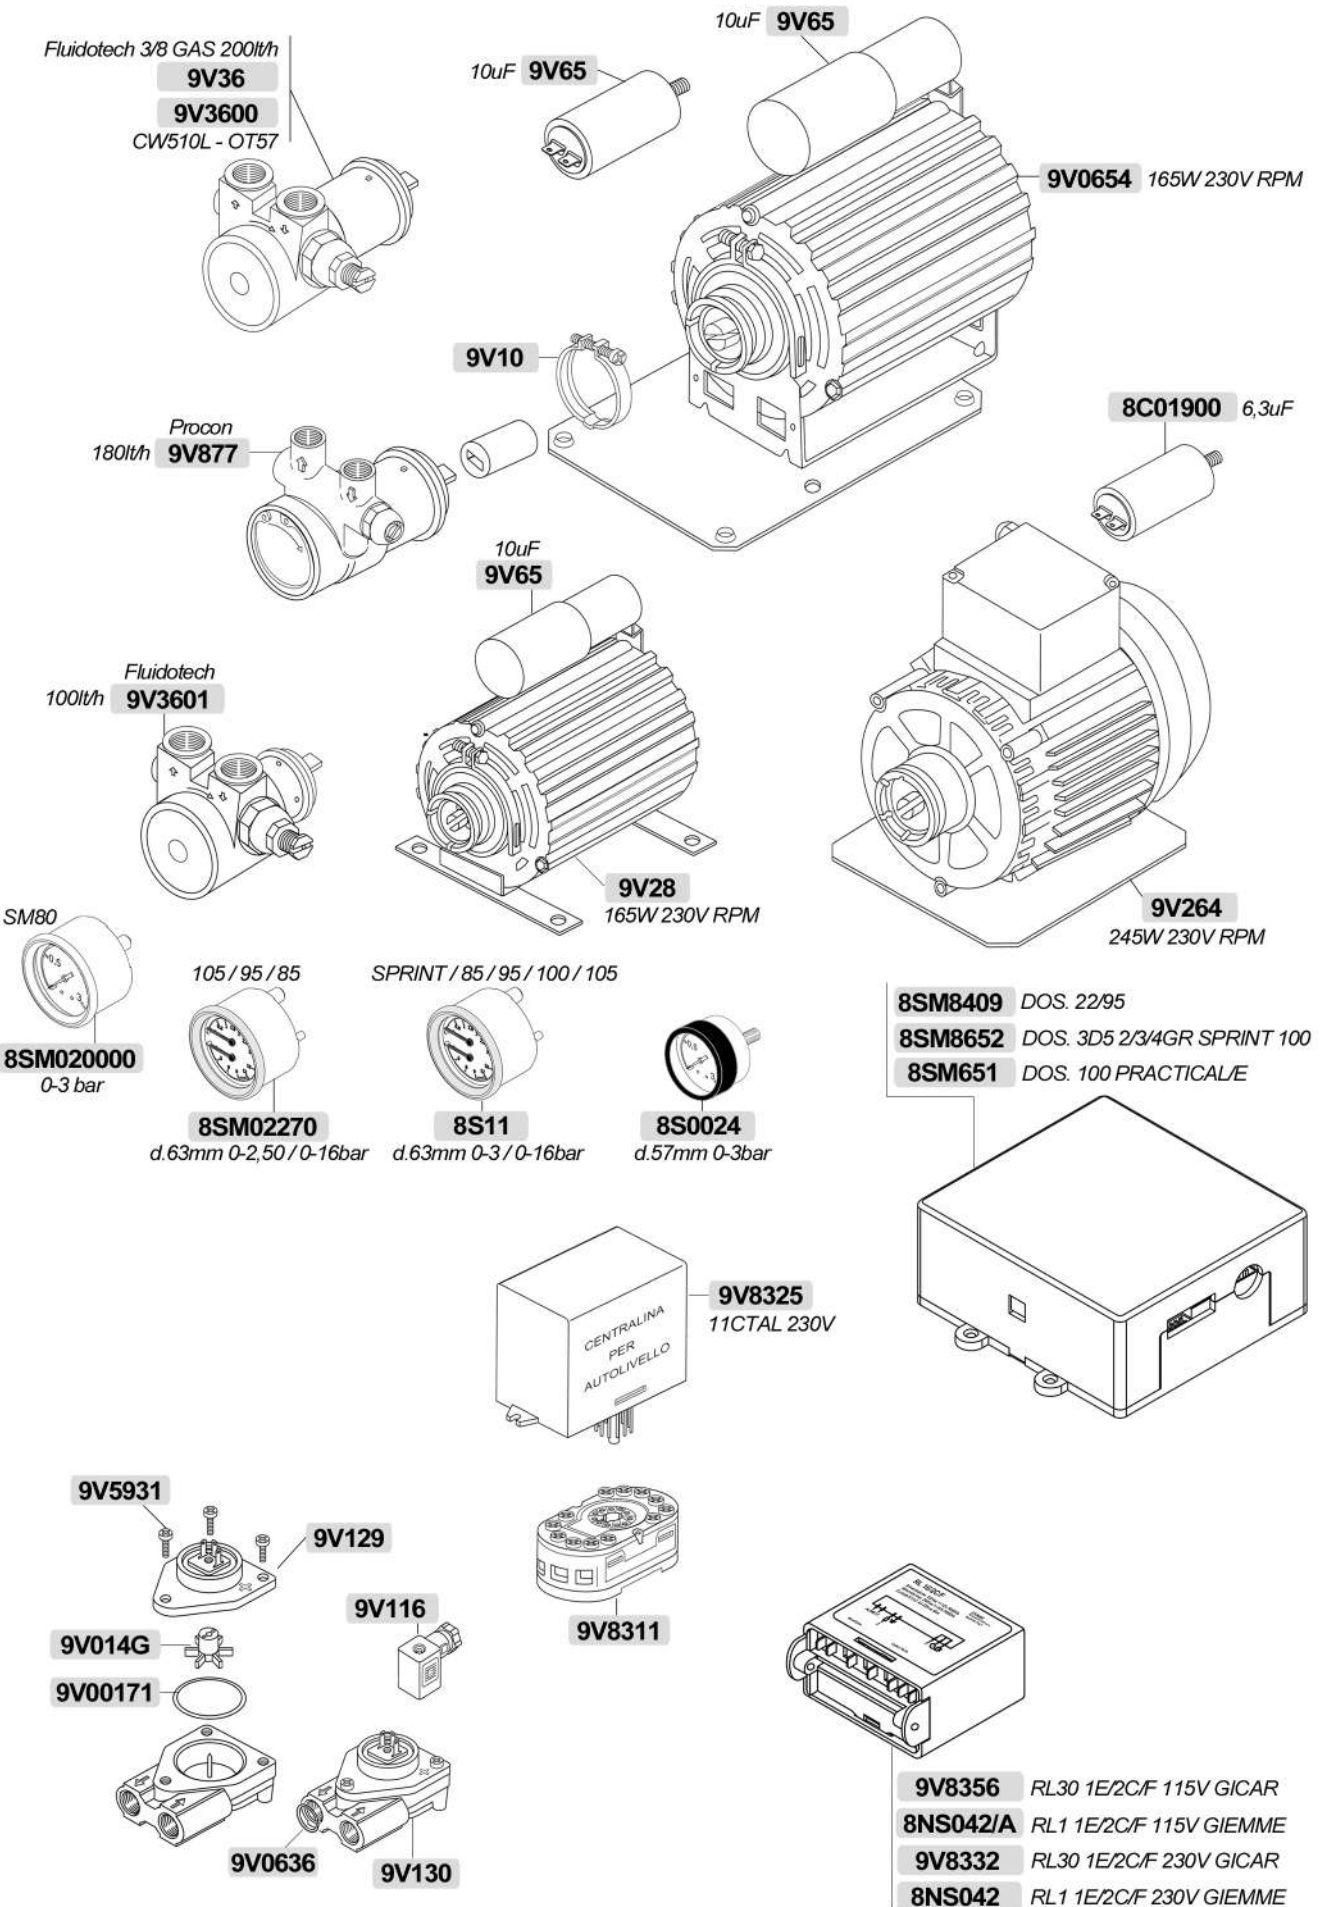

1"1/4

	Elettrovalvola / Solenoid valve				Bobina / Solenoid valve coil			Parte meccanica / Body		Nucleo / Nucleos	
	24V	115V	230V	230V PPS	24V	115V	230V	Vitor®	Rubino / Ruby	Vitor®	Rubino / Ruby
Ode	8S46	8F1311	8F130	8F13013	8S090		8F09802		9V785	6V4506	6V4573
Parker	8F132	8F1331	8F133		8F05	8F4811	8F48	8A4/V	8A4		
Lucifer	8C50	8F4199	8F136		8C52	8F61/A	8F61	8C51/V	8C51		
Sirai	8F798		9V8045		9V8240			8F797/V			