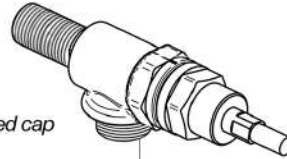

**RUBK24C** Tappo nero / Black cap  
**RUBK24CR** Tappo cromato / Chromed cap  
**RUBK24WCR**  
Tappo cromato, noce / Chromed cap, walnut

**RUBK24**

**DVGRUBK3C**  
Asta corta / Short shaft

**DVGRUBK3**  
Asta lunga / Long shaft