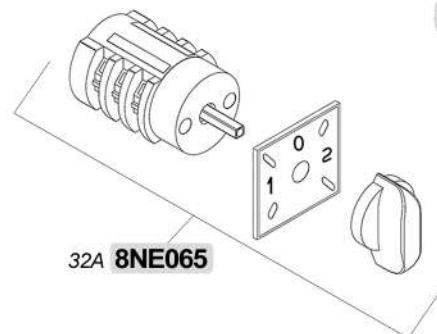

8S41CAP

32A 8NE065

	Elettrovalvola / Solenoid valve				Bobina / Solenoid valve coil			Parte meccanica / Body		Nucleo / Nucleos	
	24V	115V	230V	230V PPS	24V	115V	230V	Viton®	Rubino / Ruby	Viton®	Rubino / Ruby
Ode	<b>8S46</b>	<b>8F1311</b>	<b>8F130</b>	<b>8F13013</b>	<b>8S090</b>		<b>8F09802</b>		<b>9V785</b>	<b>6V4506</b>	<b>6V4573</b>
Parker	<b>8F132</b>	<b>8F1331</b>	<b>8F133</b>		<b>8F05</b>	<b>8F4811</b>	<b>8F48</b>	<b>8A4V</b>	<b>8A4</b>		
Lucifer	<b>8C50</b>	<b>8F4199</b>	<b>8F136</b>		<b>8C52</b>	<b>8F61/A</b>	<b>8F61</b>	<b>8C51V</b>	<b>8C51</b>		
Sirai	<b>8F798</b>		<b>9V8045</b>		<b>9V8240</b>			<b>8F797V</b>			