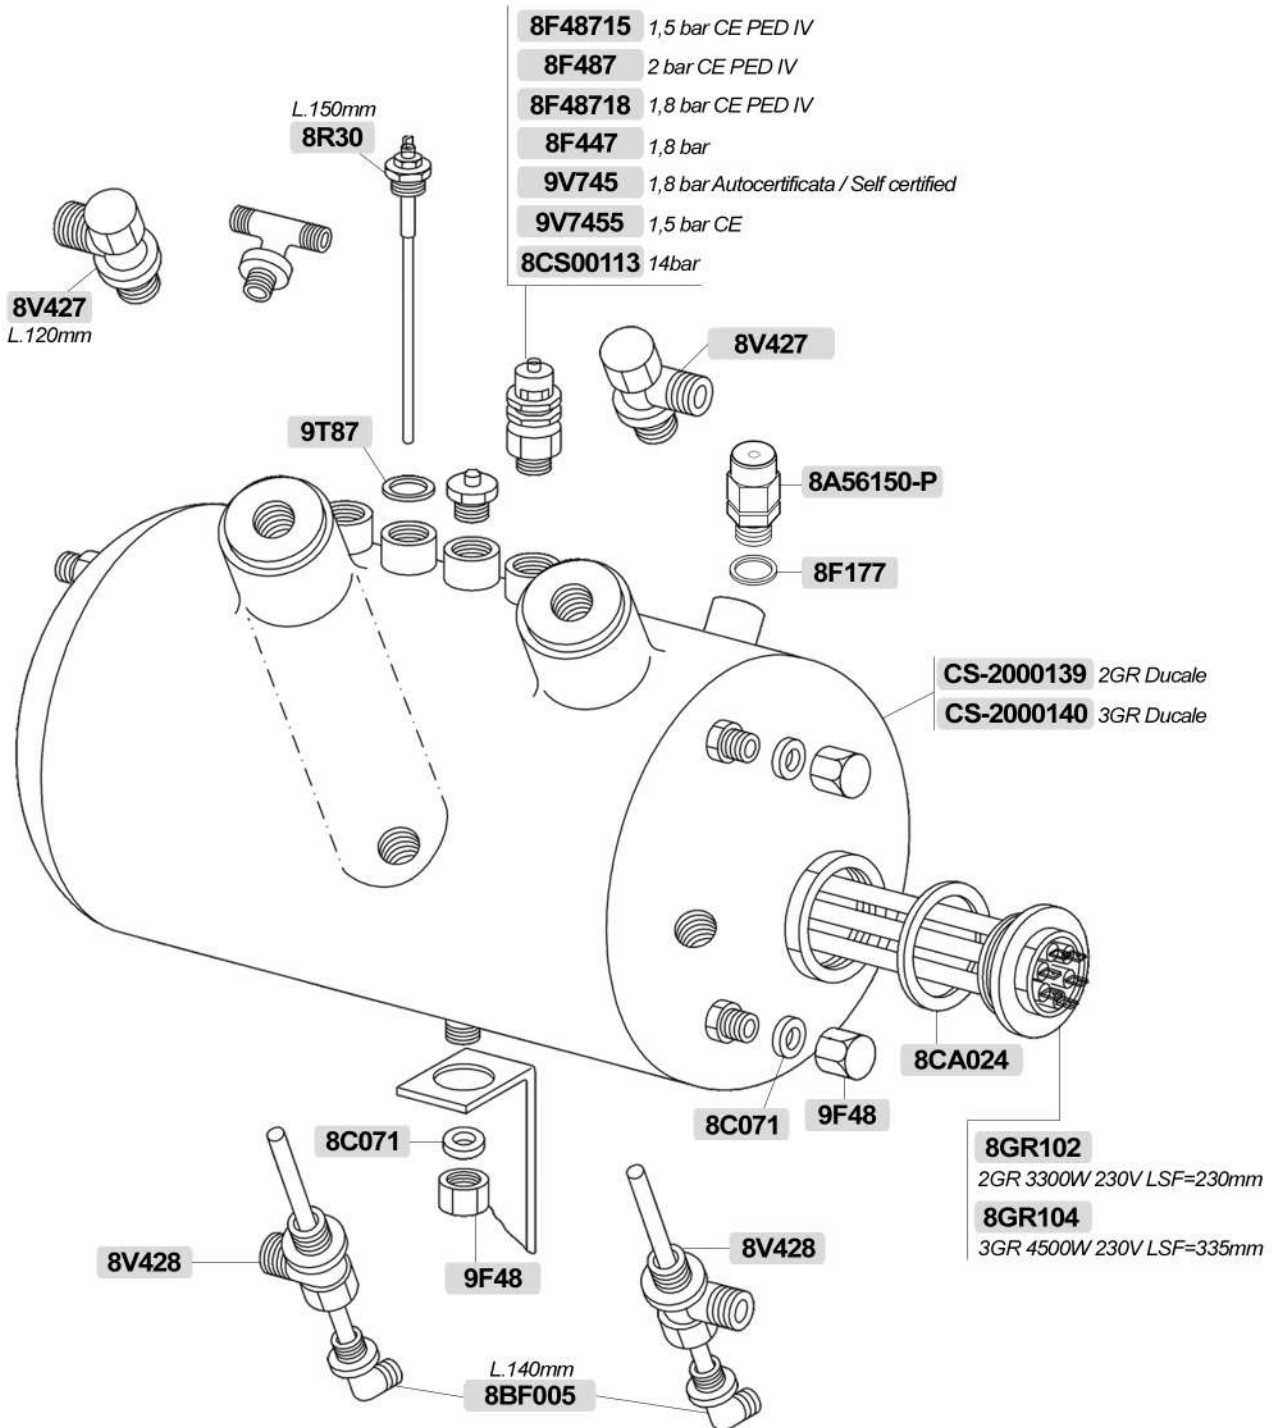

8GR400048
D.60mm 0-2,5bar