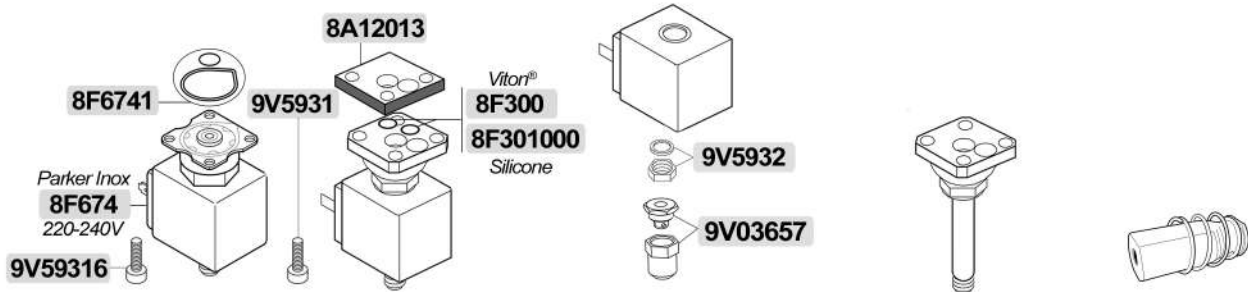

Elettrovalvola / Solenoid valve				Bobina / Solenoid valve coil			Parte meccanica / Body		Nucleo / Nucleos	
	24V	115V	230V	230V PPS	24V	115V	230V	Vitor®	Rubino / Ruby	Vitor®	Rubino / Ruby
Ode	8S46	8F1311	8F130	8F13013	8S090		8F09802		9V785	6V4506	6V4573
Parker	8F132	8F1331	8F133		8F05	8F4811	8F48	8A4V	8A4		
Lucifer	8C50	8F4199	8F136		8C52	8F61/A	8F61	8C51V	8C51		
Sirai	8F798		9V8045		9V8240			8F797V