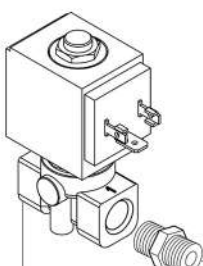

**8F130413 PPS**  
220V 50/60Hz 15bar Dn1,5mm

**8E901** 2T/2L

**9V804**  
3T/3L + Tea Puccini

MM 1/8 x 1/8  
**9R12**

Lucifer

**8F406** 1/8 1/8 220/240V 50/60 Hz  
Regolabile / Adjustable

**9R17**

**8F139**  
1/4 1/4 DN2,5MM 220/230V 50/60HZ 9W