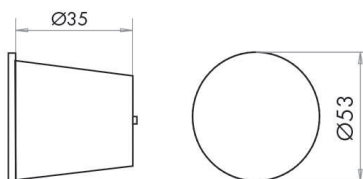

Gruppo erogatore / Coffee machine brand	Codice / Code
Astoria	8A9870-DG
Astoria/Wega ø53	8AG9870-DG
Brasilia Be, Bezzera, Fiorenzato a leva	8BE9870-DG
Cimbali	8C9870-DG
Conti Sacome	8C09870-DG
Faema, Futurmat Ariete, Aurora Brugnetti, Brasilia B61, Casadio	8F9870-DG
Promac, Rancilo, Magister, Elektra	8R9870-DG
La Marzocco	8MZ9870-DG
Nuova Simonelli	8NS9870-DG
La Spaziale	8SP9870-DG
La San Marco	8SM9870-DG
Wega e compatibili	8W9870-DG