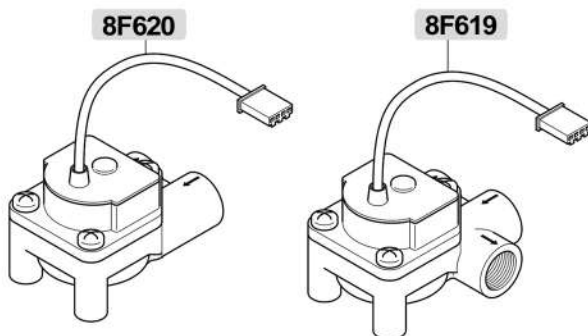

P4/P6
8F891 16A Economico / Cheap
8F895 16A

Manuale / Manual
145° **9V072**

9V0691 104°
9V070 145°

9V7734
Rossa / Red

9V007/R
Rossa / Red

9V7733
Verde / Green

9V007/V
Verde / Green

9V0636

9V0037 d.12mm
9V114 d.18mm