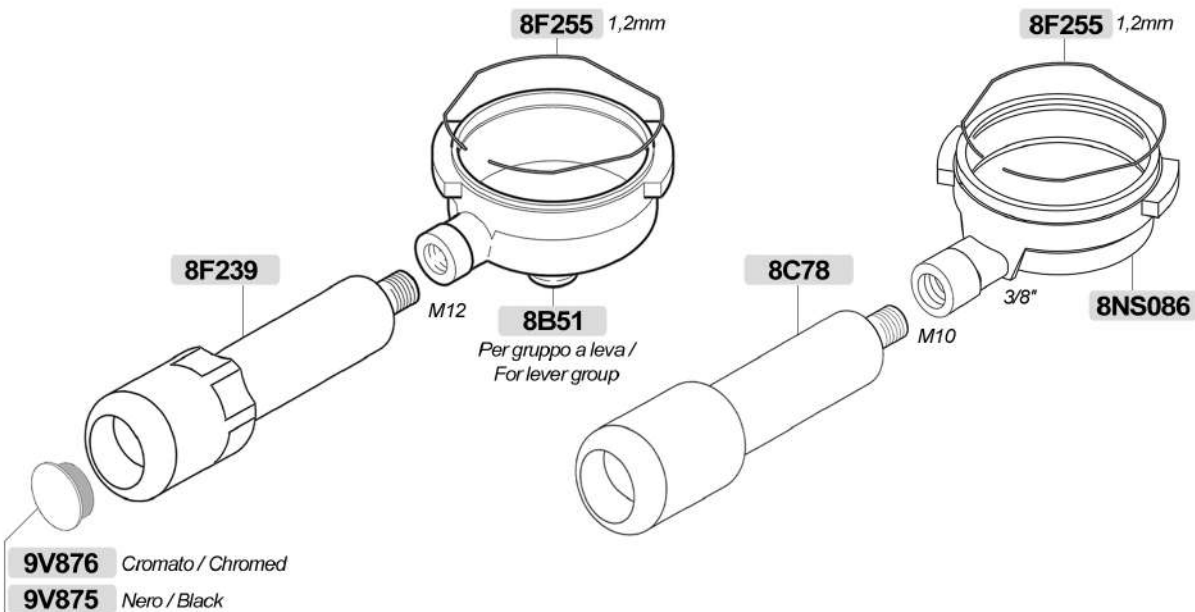

8F146PT 7gr Teflon®

8F155 7gr Economico / Cheap

8F00273PT 14gr Teflon®

8F00273 14gr Economico / Cheap

Profondo / Deep

Grigio / Gray
8NS000843