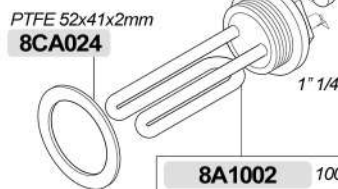

**8A17052**  
2GR 6000W 230/380V

- PTFE 52x41x2mm
- 8CA024**
- 1" 1/4
- 8A1002** 1000/1090W 230/240V
  - 8W172010** 1000W 230V
  - 8W17201** 1300W 230V
  - 8W17201A** 1300W 120V

- Manuale / Manual
- 9V072** 145° M4X6
- Automatico / Automatic
- 9V070** 145° M4X6