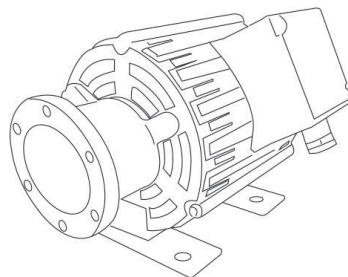

Codice / Code	Specifiche / Characteristics
9V8805	150W 230V 50/60Hz 1,5A
9V8804	165W 230V 50HZ 1,6A CE