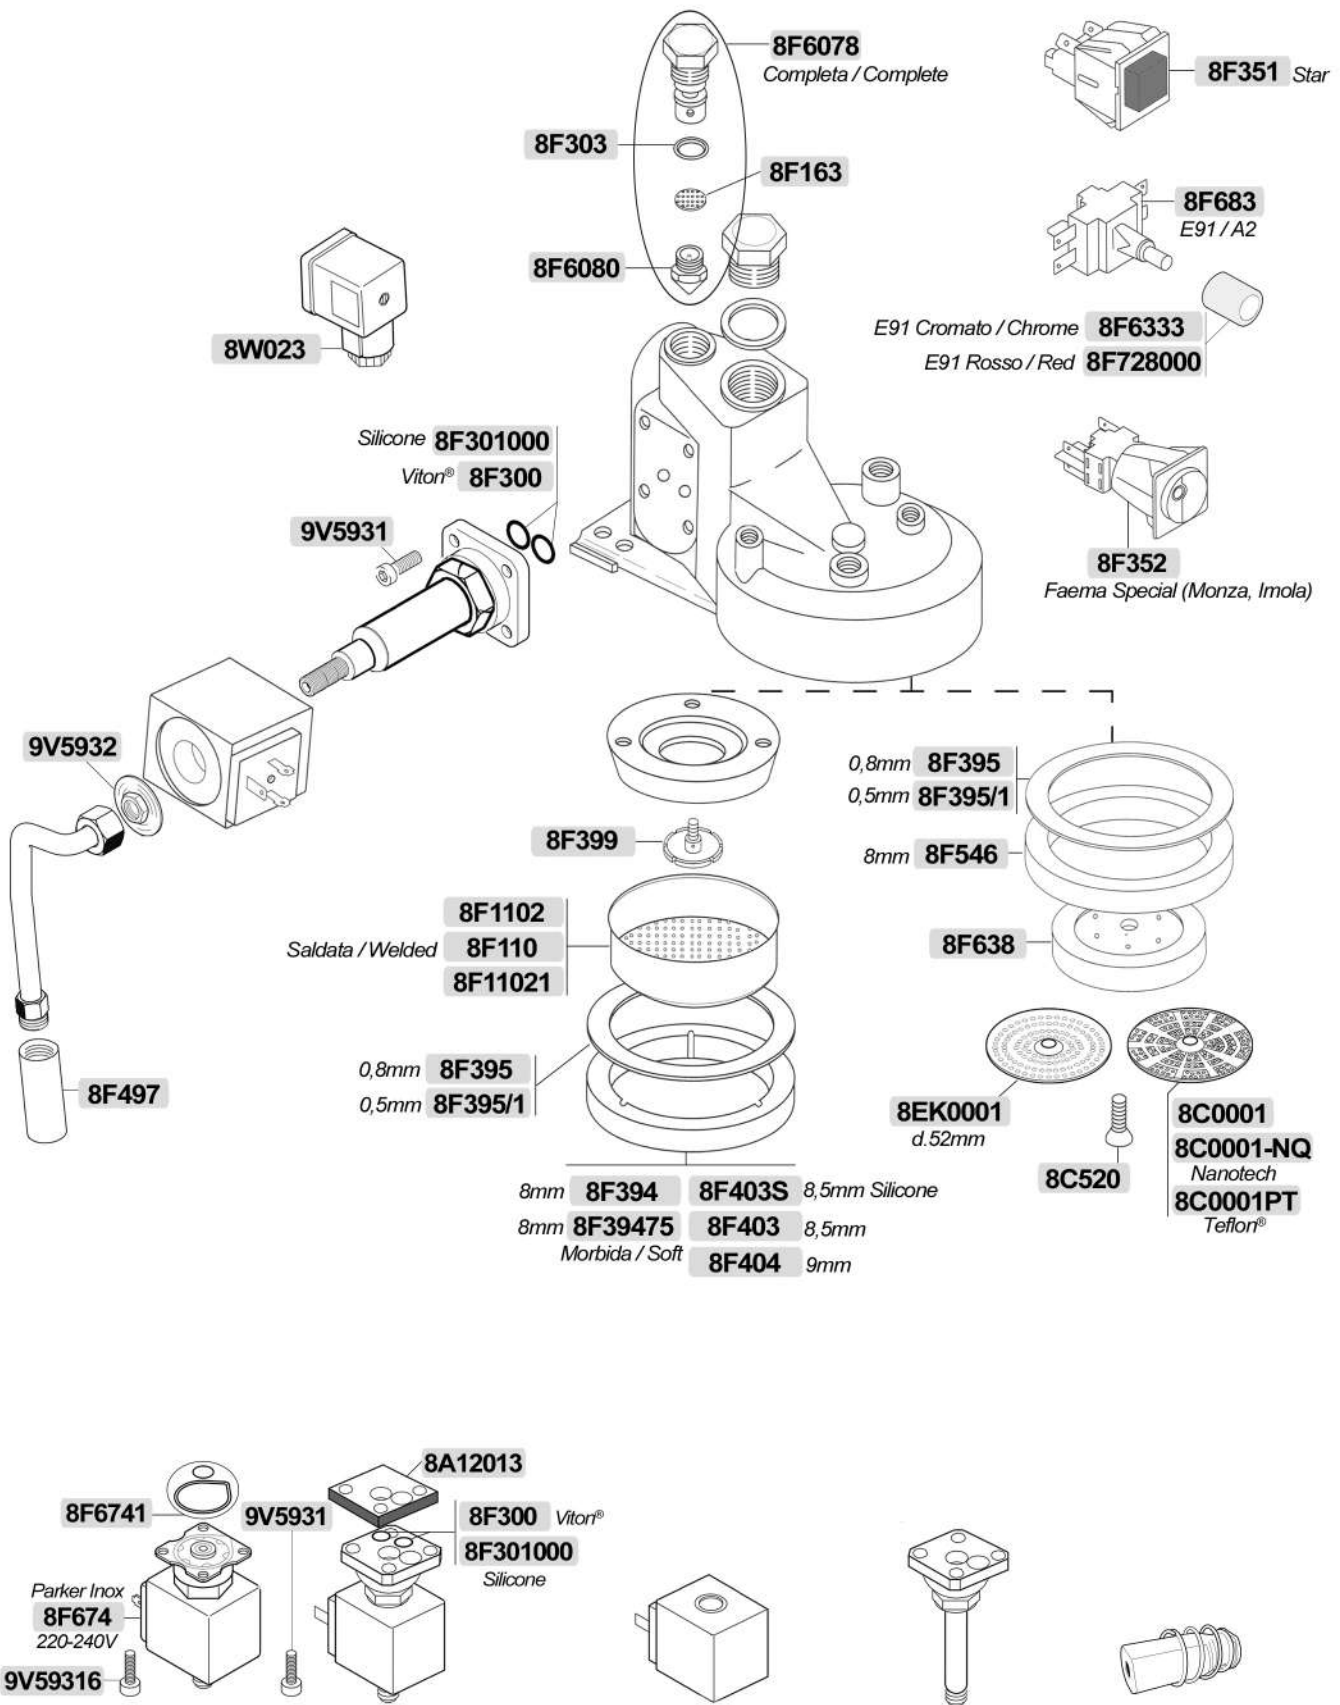

Originale / Original

**8EK435039**

Originale / Original

**8EK436039**

**PFMZ2W-956-28**

Completo / Complete  
**8EK6039** Classic 2 GR

	Elettrovalvola / Solenoid valve				Bobina / Solenoid valve coil			Parte meccanica / Body		Nucleo / Nucleos	
	24V	115V	230V	230V PPS	24V	115V	230V	Vitor®	Rubino / Ruby	Vitor®	Rubino / Ruby
Ode	8S46	8F1311	8F130	8F13013	8S090		8F09802		9V785	6V4506	6V4573
Parker	8F132	8F1331	8F133		8F05	8F4811	8F48	8A4/V	8A4		
Lucifer	8C50	8F4199	8F136		8C52	8F61/A	8F61	8C51/V	8C51		
Sirai	8F798		9V8045		9V8240			8F797/V			