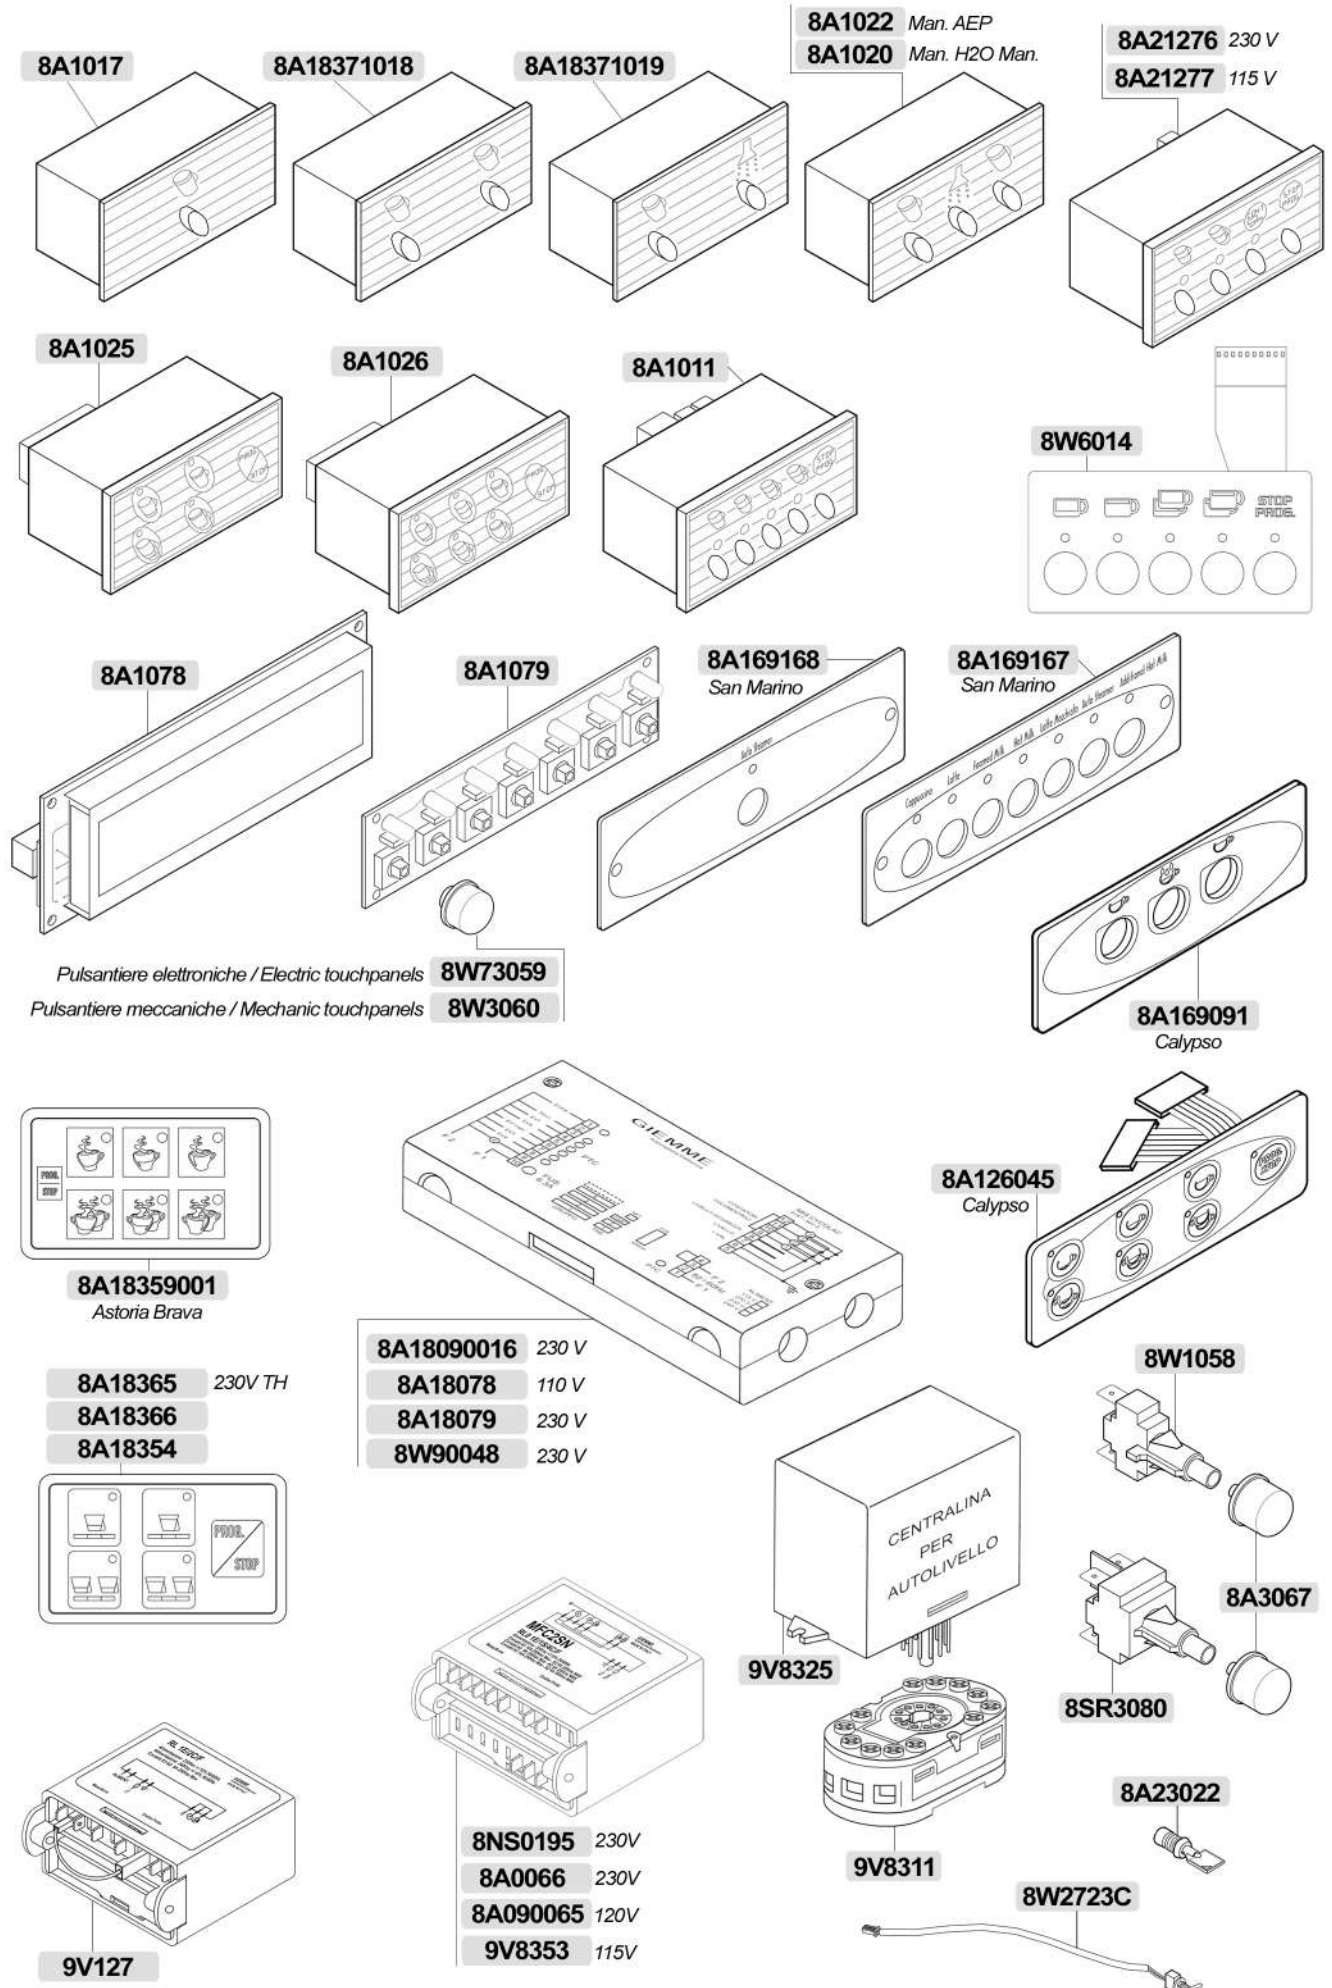

- 9V4896** 169-18° EGO
- 9V48960** 169-18°

**8A6**  
D.60mm 0-2,50-16 BAR

**8W39**  
D.63mm 0-30-15 BAR

**8A21109**  
D.63mm 0-2,50-16 BAR

**8A33**  
D.52mm 0-3 BAR

Macchine caffè ricambi / Coffee machines spare parts