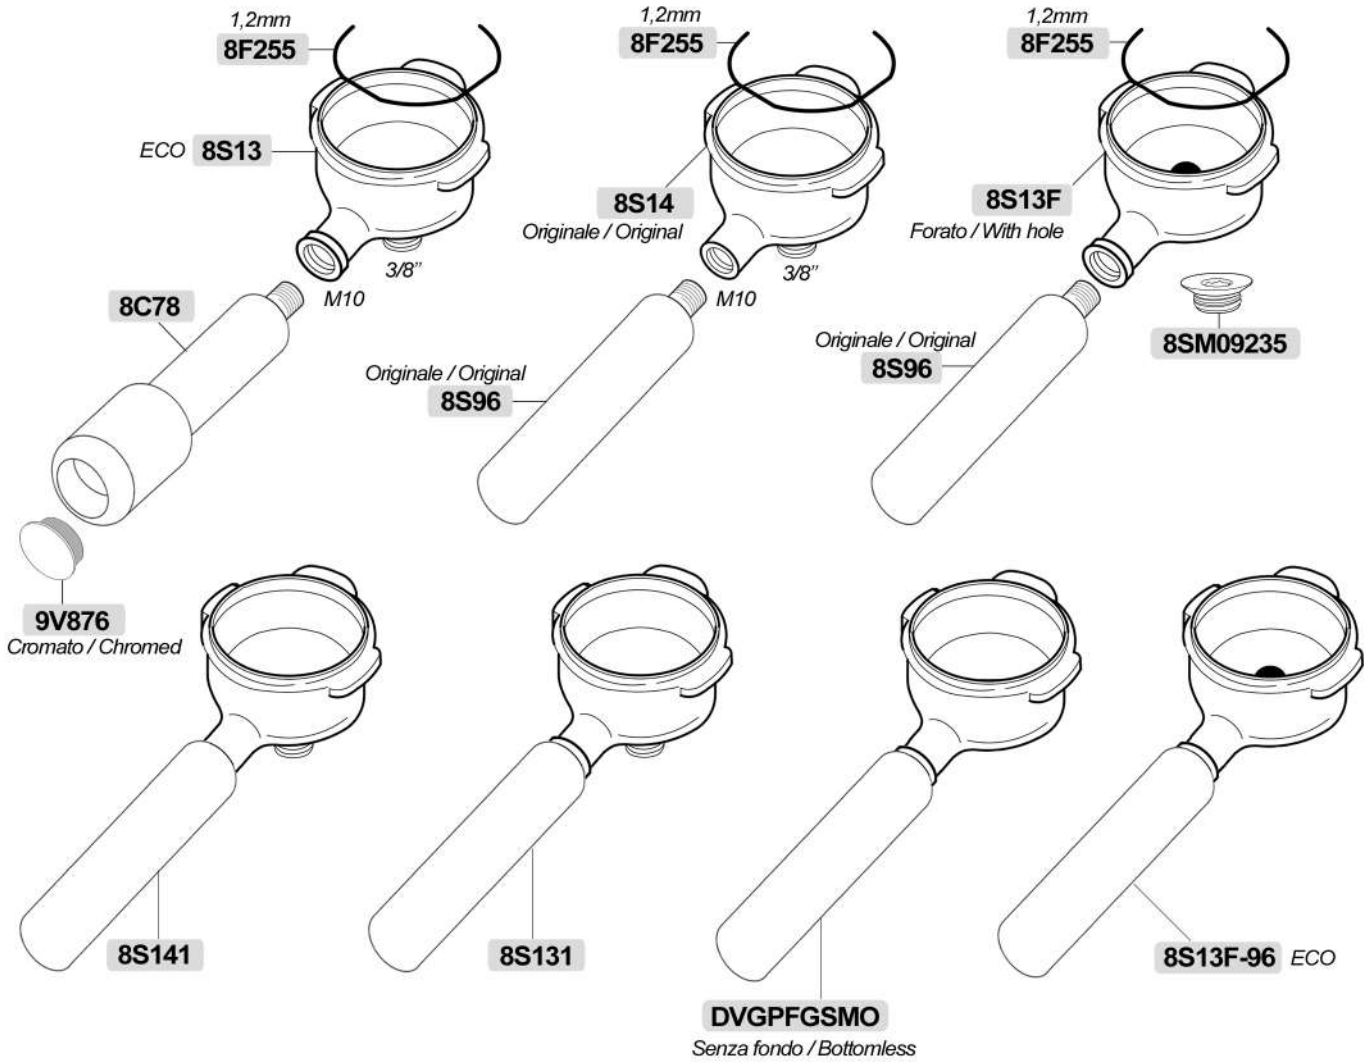

1"1/4

	Elettrovalvola / Solenoid valve				Bobina / Solenoid valve coil			Parte meccanica / Body		Nucleo / Nucleos	
	24V	115V	230V	230V PPS	24V	115V	230V	Vitor®	Rubino / Ruby	Vitor®	Rubino / Ruby
Ode	8S46	8F1311	8F130	8F13013	8S090		8F09802		9V785	6V4506	6V4573
Parker	8F132	8F1331	8F133		8F05	8F4811	8F48	8A4/V	8A4		
Lucifer	8C50	8F4199	8F136		8C52	8F61/A	8F61	8C51/V	8C51		
Sirai	8F798		9V8045		9V8240			8F797/V			