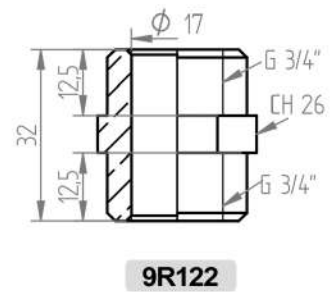

NIPLES (1:1)

DVG

Ricambi / Spare parts