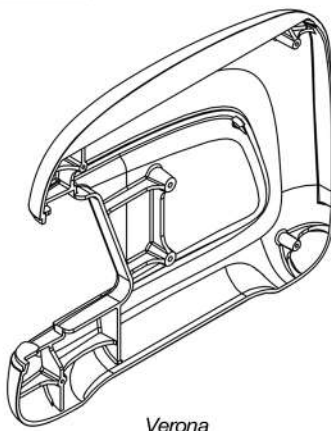

**9V8546**

**8SR2216A**  
Roma

**8SR3021**  
Spia arancio / Orange lamp  
Roma

**8S41**

Verona  
**8SR1220A**

Verona  
**8SR1135D**  
Rosso / Red

Verona  
**8SR1125D**  
Rosso / Red

**8SR9610**  
Milano