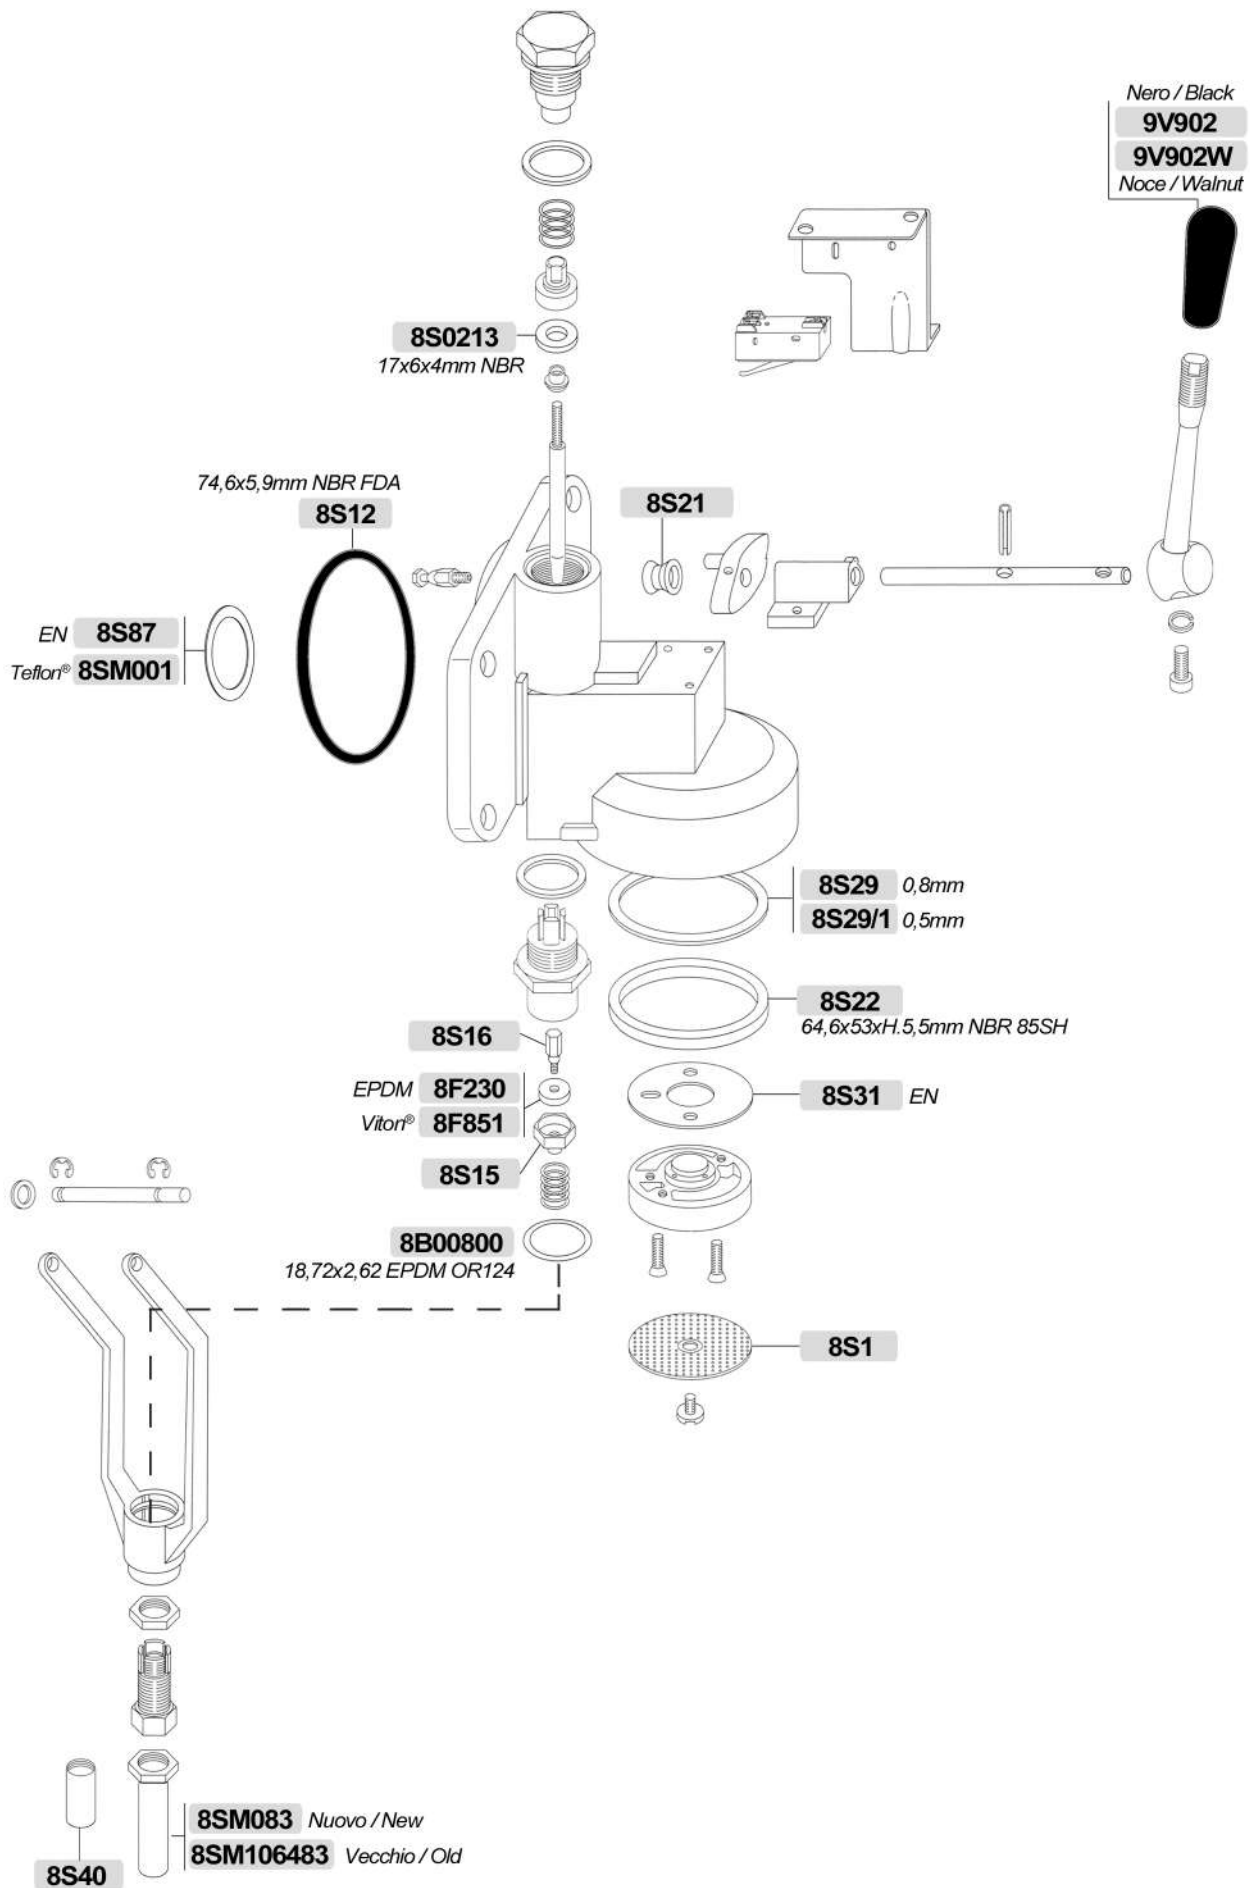

1"1/4

	Elettrovalvola / Solenoid valve				Bobina / Solenoid valve coil			Parte meccanica / Body		Nucleo / Nucleos	
	24V	115V	230V	230V PPS	24V	115V	230V	Vitor®	Rubino / Ruby	Vitor®	Rubino / Ruby
Ode	8S46	8F1311	8F130	8F13013	8S090		8F09802		9V785	6V4506	6V4573
Parker	8F132	8F1331	8F133		8F05	8F4811	8F48	8A4/V	8A4		
Lucifer	8C50	8F4199	8F136		8C52	8F61/A	8F61	8C51/V	8C51		
Sirai	8F798		9V8045		9V8240			8F797/V			