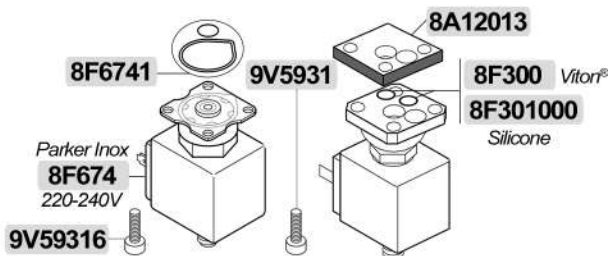

1° SERIE

	Elettrovalvola / Solenoid valve				Bobina / Solenoid valve coil			Parte meccanica / Body		Nucleo / Nucleos	
	24V	115V	230V	230V PPS	24V	115V	230V	Viton®	Rubino / Ruby	Viton®	Rubino / Ruby
Ode	8S46	8F1311	8F130	8F13013	8S090		8F09802		9V785	6V4506	6V4573
Parker	8F132	8F1331	8F133		8F05	8F4811	8F48	8A4V	8A4		
Lucifer	8C50	8F4199	8F136		8C52	8F61/A	8F61	8C51V	8C51		
Sirai	8F798		9V8045		9V8240			8F797V