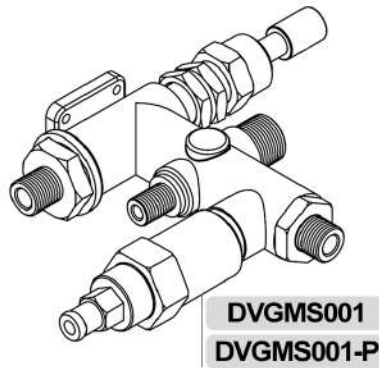

DVG

Primo impiego / First use