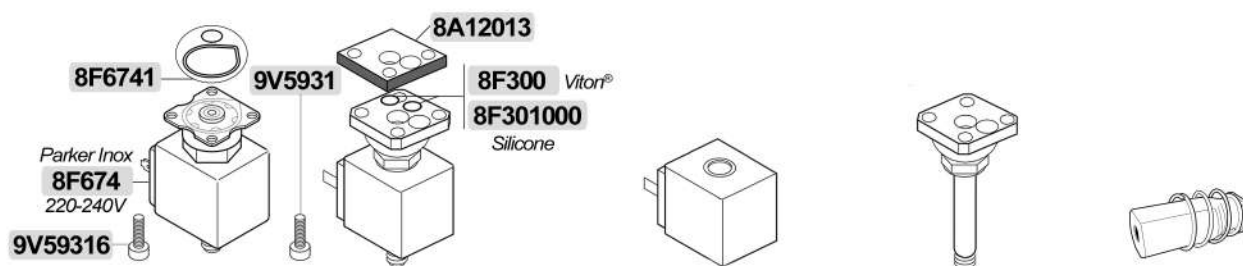

**8BF5020** 20 AMP

**8BF5040** 25 AMP

**2° SERIE**

**1° SERIE**

	Elettrovalvola / Solenoid valve				Bobina / Solenoid valve coil			Parte meccanica / Body		Nucleo / Nucleos	
	24V	115V	230V	230V PPS	24V	115V	230V	Viton®	Rubino / Ruby	Viton®	Rubino / Ruby
Ode	8S46	8F1311	8F130	8F13013	8S090		8F09802		9V785	6V4506	6V4573
Parker	8F132	8F1331	8F133		8F05	8F4811	8F48	8A4V	8A4		
Lucifer	8C50	8F4199	8F136		8C52	8F61/A	8F61	8C51V	8C51		
Sirai	8F798		9V8045		9V8240			8F797V			