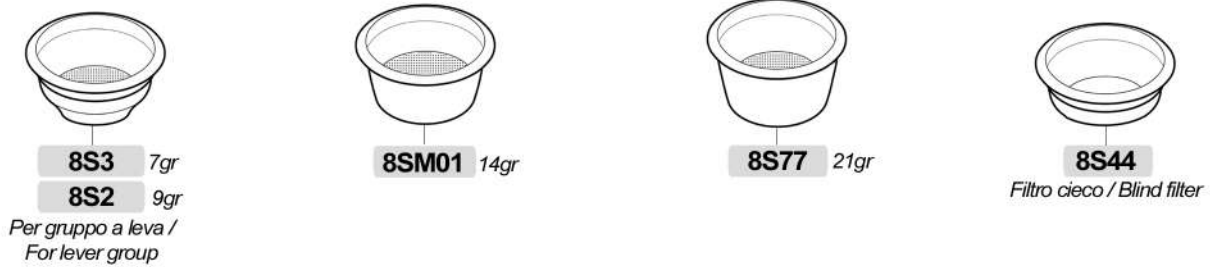

1"1/4

	Elettrovalvola / Solenoid valve				Bobina / Solenoid valve coil			Parte meccanica / Body		Nucleo / Nucleos	
	24V	115V	230V	230V PPS	24V	115V	230V	Vitor®	Rubino / Ruby	Vitor®	Rubino / Ruby
Ode	8S46	8F1311	8F130	8F13013	8S090		8F09802		9V785	6V4506	6V4573
Parker	8F132	8F1331	8F133		8F05	8F4811	8F48	8A4/V	8A4		
Lucifer	8C50	8F4199	8F136		8C52	8F61/A	8F61	8C51/V	8C51		
Sirai	8F798		9V8045		9V8240			8F797/V			