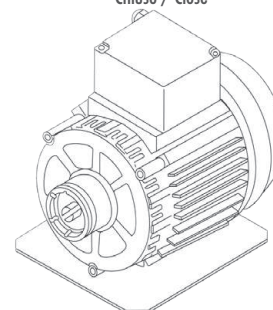

Chiuso / Close

Codice / Code	Specifiche / Characteristics
<b>9V264</b>	245W 230V/50Hz 1,6A CE

Ricambi / Spare parts

Codice / Code	Specifiche / Characteristics
<b>9V28</b>	260W 220/240V 50/60Hz 7uF

SISME

Codice / Code	Specifiche / Characteristics
<b>9V003231</b>	140W 230V 50Hz 1,3A 1250rpm compatto/compact
<b>9V001525</b>	184/230W 220/240V 50/60Hz 1,4/1,8A