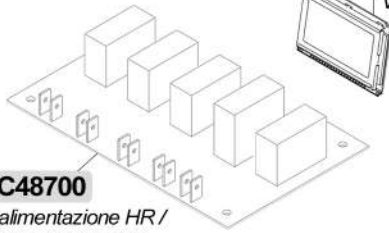

8C48700

Scheda di alimentazione HR /
HR supply voltage board