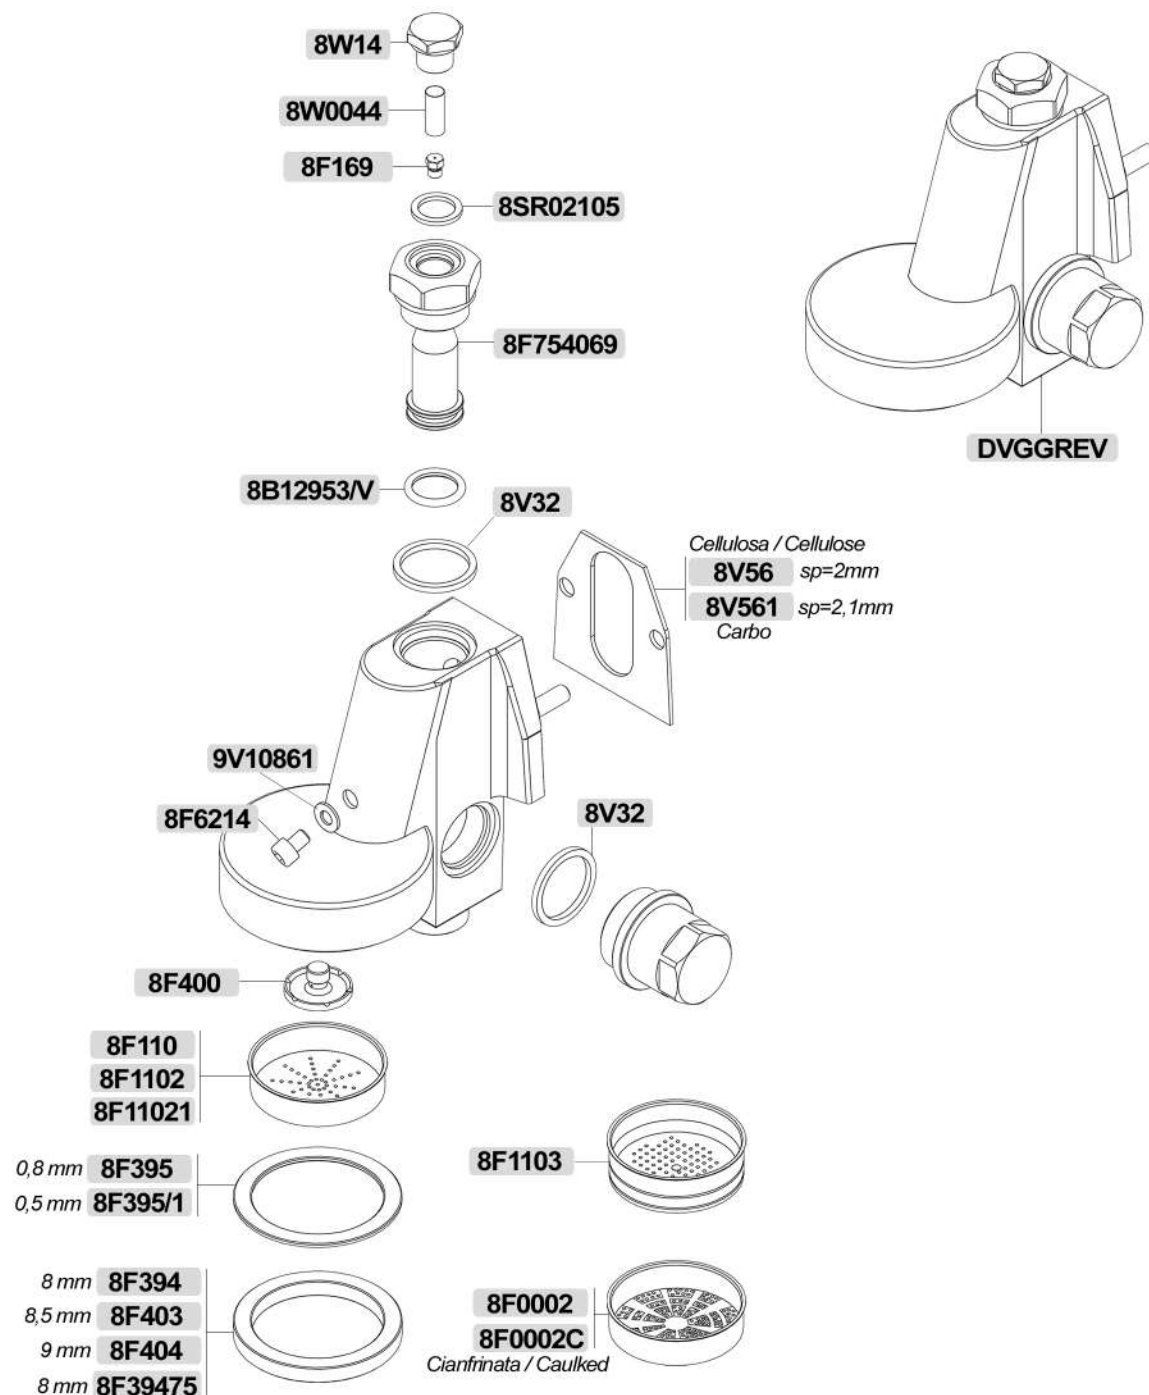

Elettrovalvola / Solenoid valve				Bobina / Solenoid valve coil			Parte meccanica / Body		Nucleo / Nucleos	
	24V	115V	230V	230V PPS	24V	115V	230V	Vitor®	Rubino / Ruby	Vitor®	Rubino / Ruby
Ode	8S46	8F1311	8F130	8F13013	8S090		8F09802		9V785	6V4506	6V4573
Parker	8F132	8F1331	8F133		8F05	8F4811	8F48	8A4/V	8A4		
Lucifer	8C50	8F4199	8F136		8C52	8F61/A	8F61	8C51/V	8C51		
Sirai	8F798		9V8045		9V8240			8F797/V