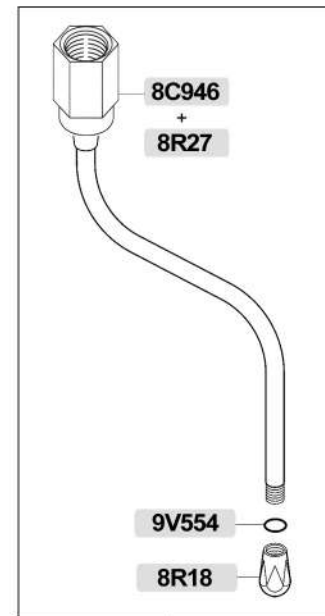

8A977 *Inox / S.steel*
8A977HPT *Teflon® fredda / cold*
8A977PT *Teflon®*

Originale / Original
8A29050R
Kit con molla / Kit with spring
8A9050