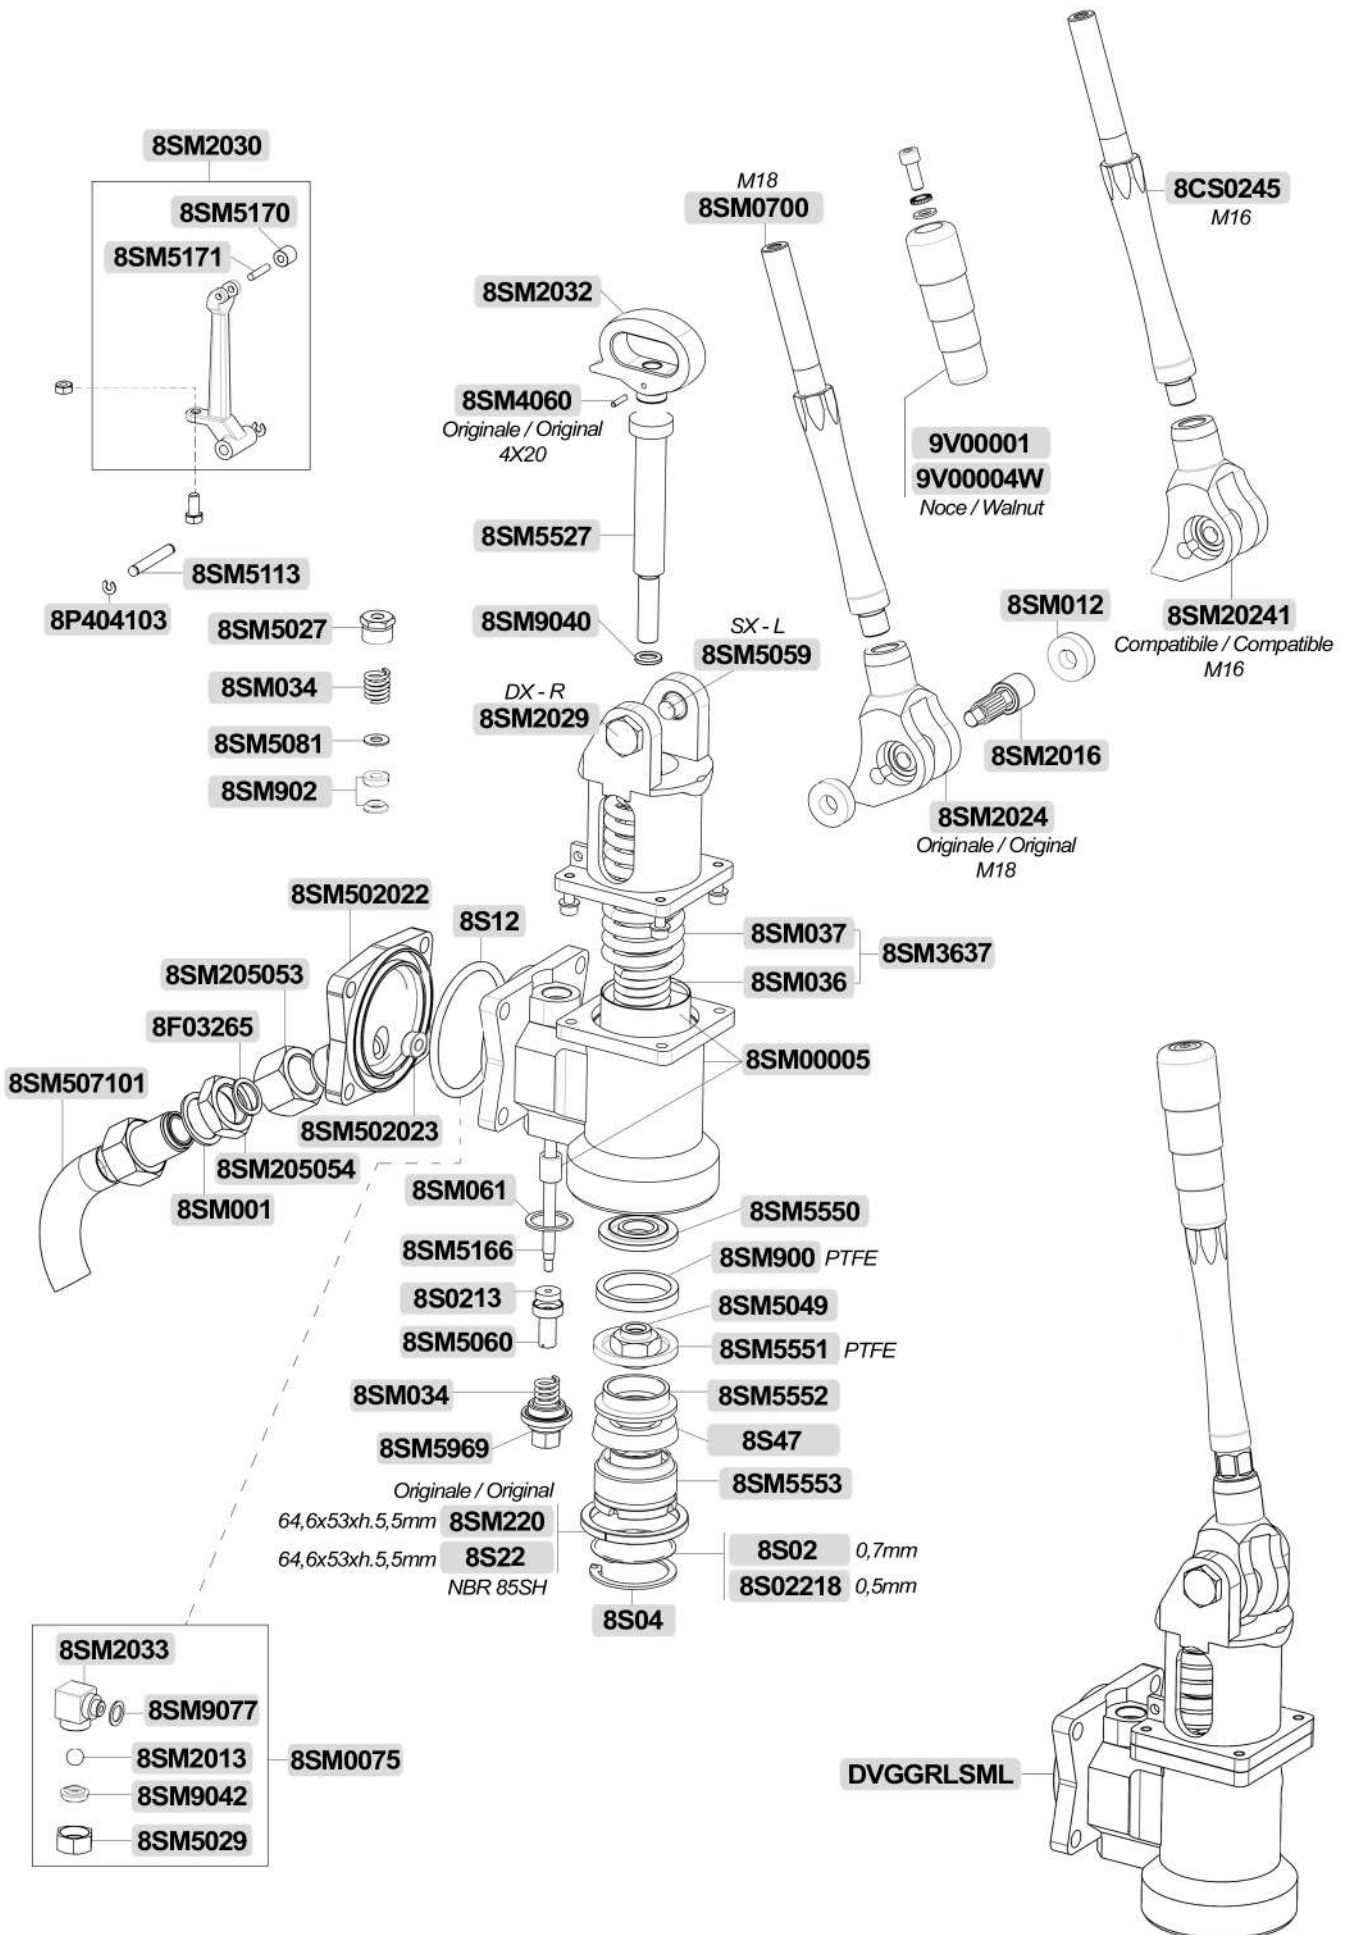

Macchine caffè ricambi / Coffee machines spare parts