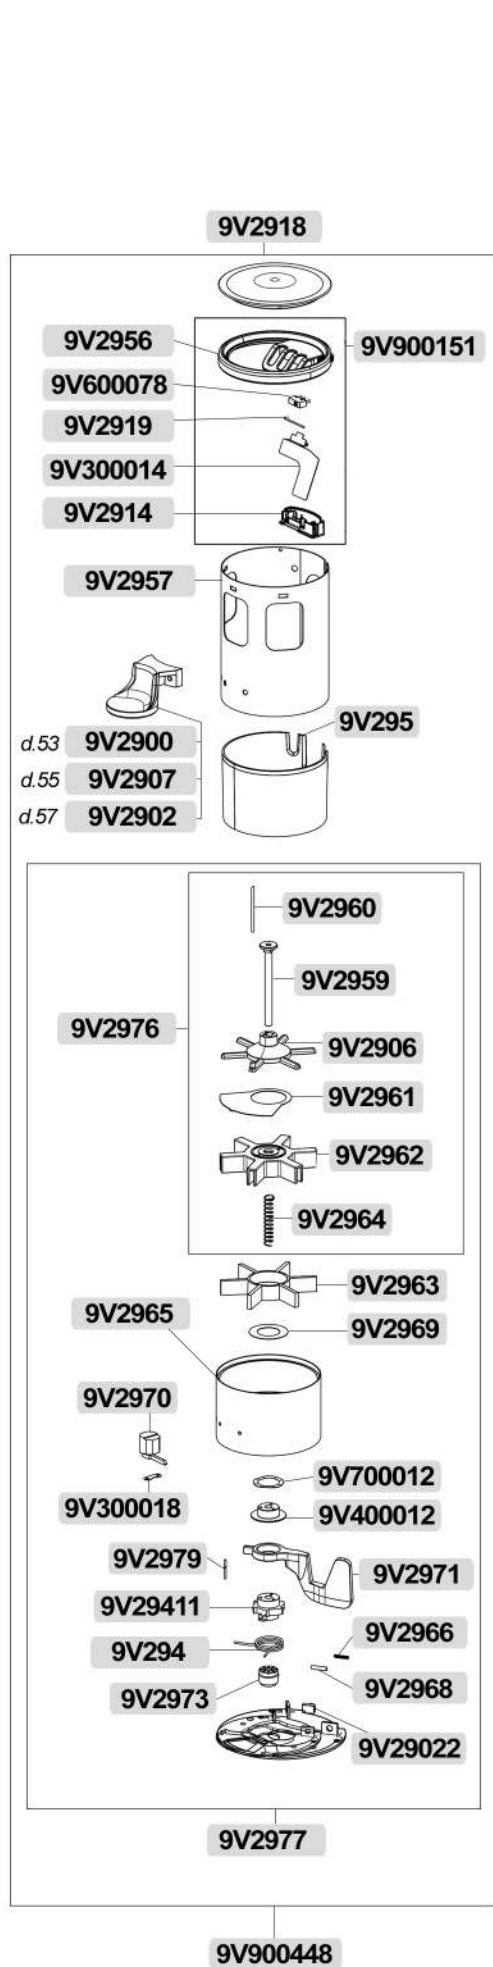

Macinadosatori / Coffee grinders dosers