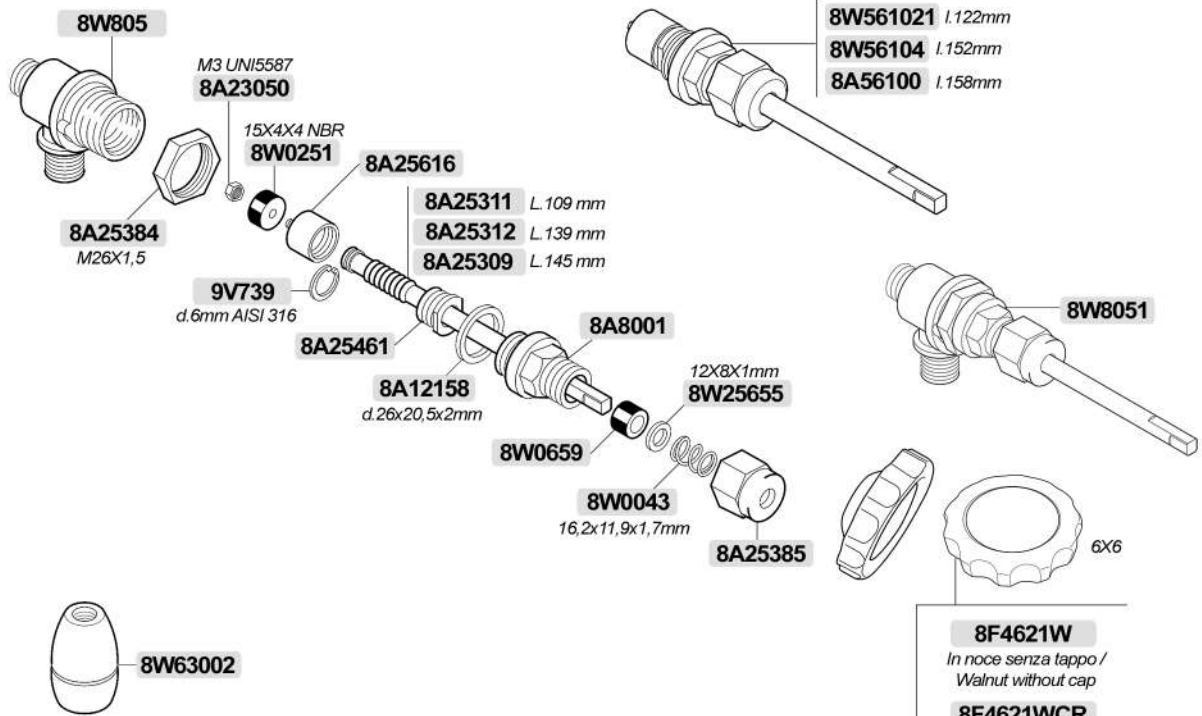

8A977 *Inox / S.steel*
8A977HPT *Teflon® fredda / cold*
8A977PT *Teflon®*

Originale / Original
8A29050R
Kit con molla / Kit with spring
8A9050