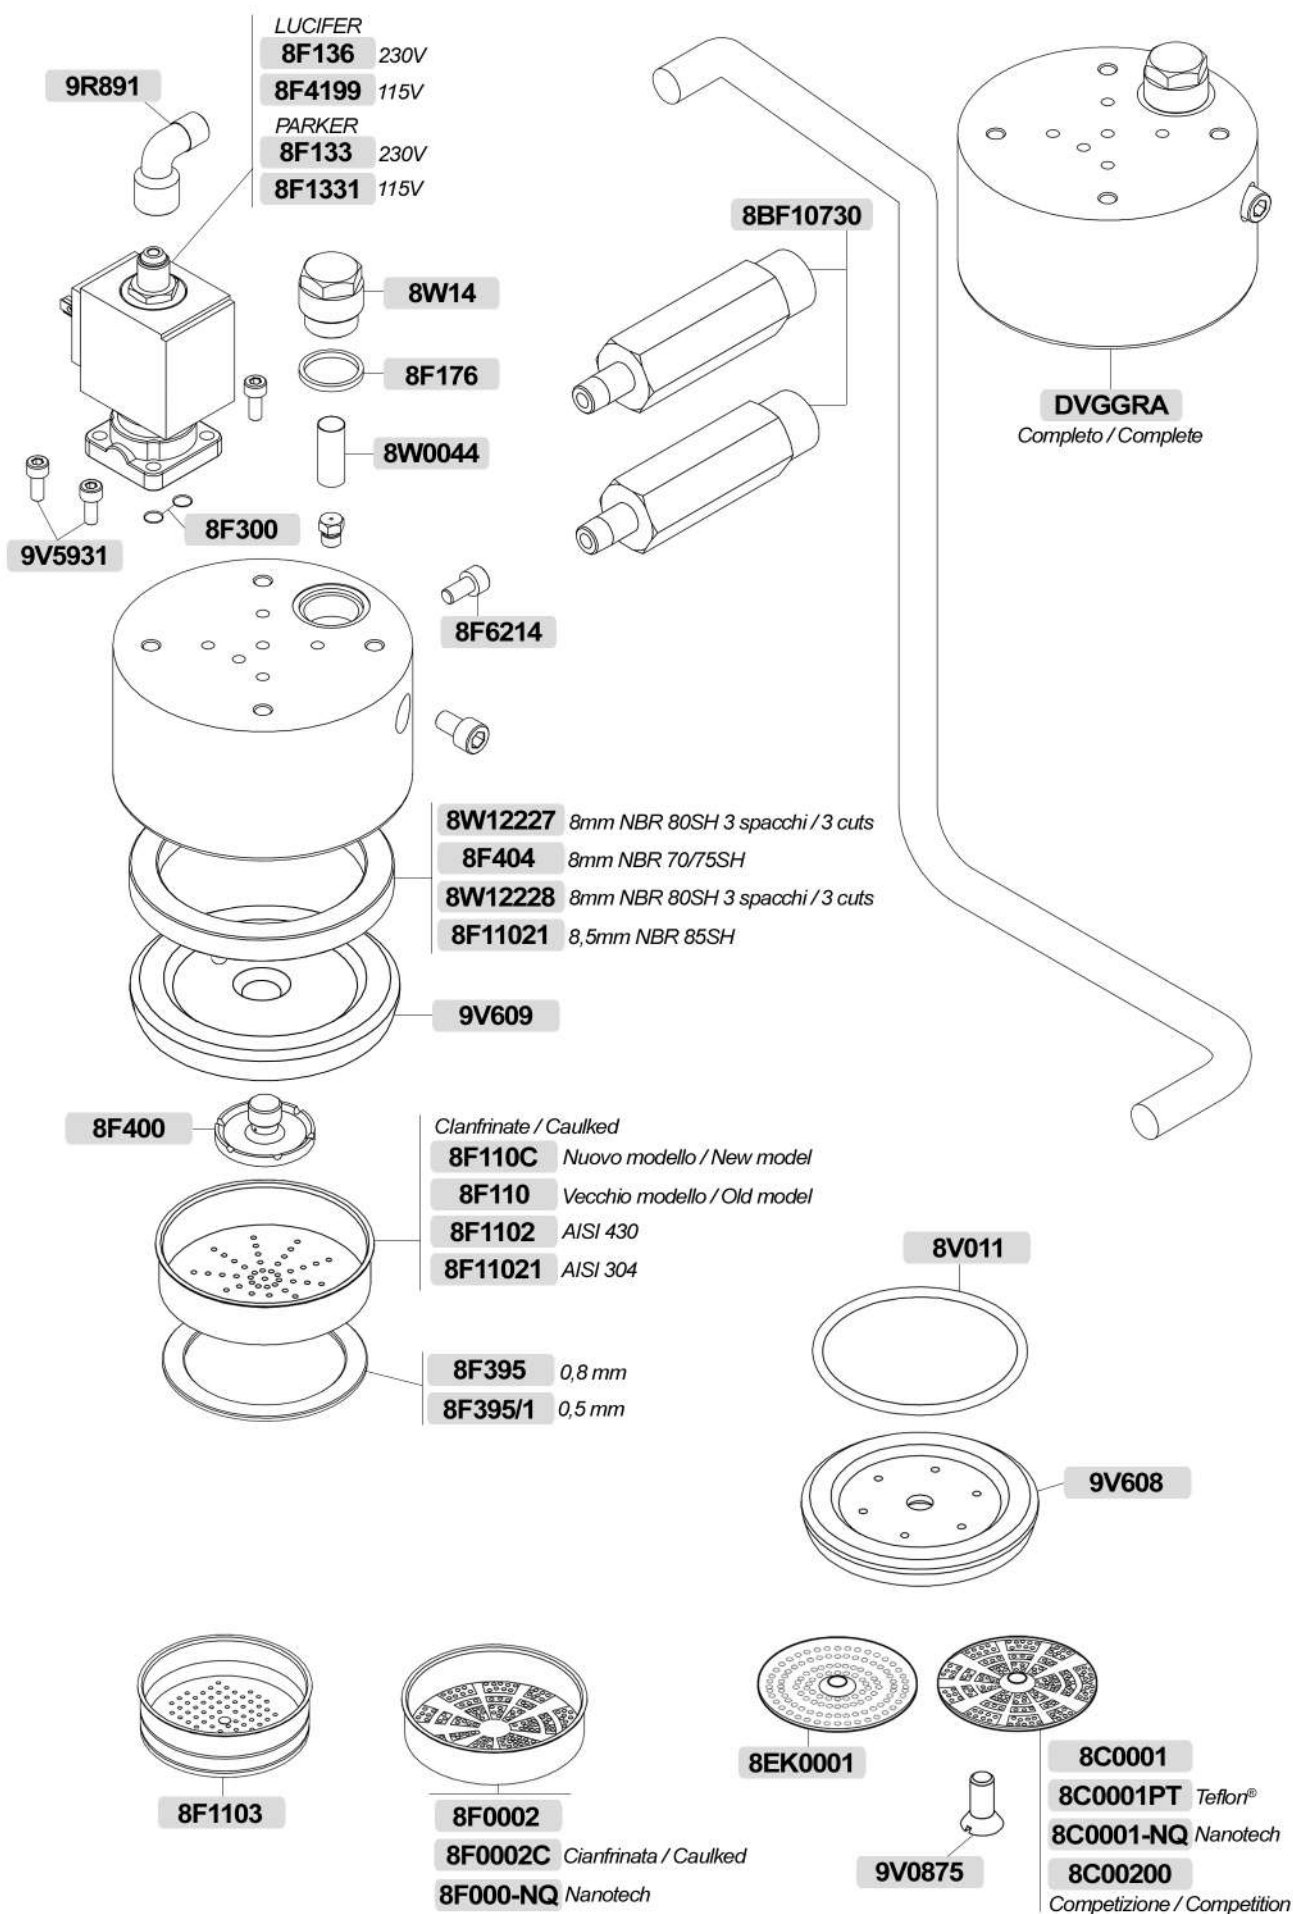

	Elettrovalvola / Solenoid valve				Bobina / Solenoid valve coil			Parte meccanica / Body		Nucleo / Nucleos	
	24V	115V	230V	230V PPS	24V	115V	230V	Vitor®	Rubino / Ruby	Vitor®	Rubino / Ruby
Ode	8S46	8F1311	8F130	8F13013	8S090		8F09802		9V785	6V4506	6V4573
Parker	8F132	8F1331	8F133		8F05	8F4811	8F48	8A4/V	8A4		
Lucifer	8C50	8F4199	8F136		8C52	8F61/A	8F61	8C51/V	8C51		
Sirai	8F798		9V8045		9V8240			8F797/V			